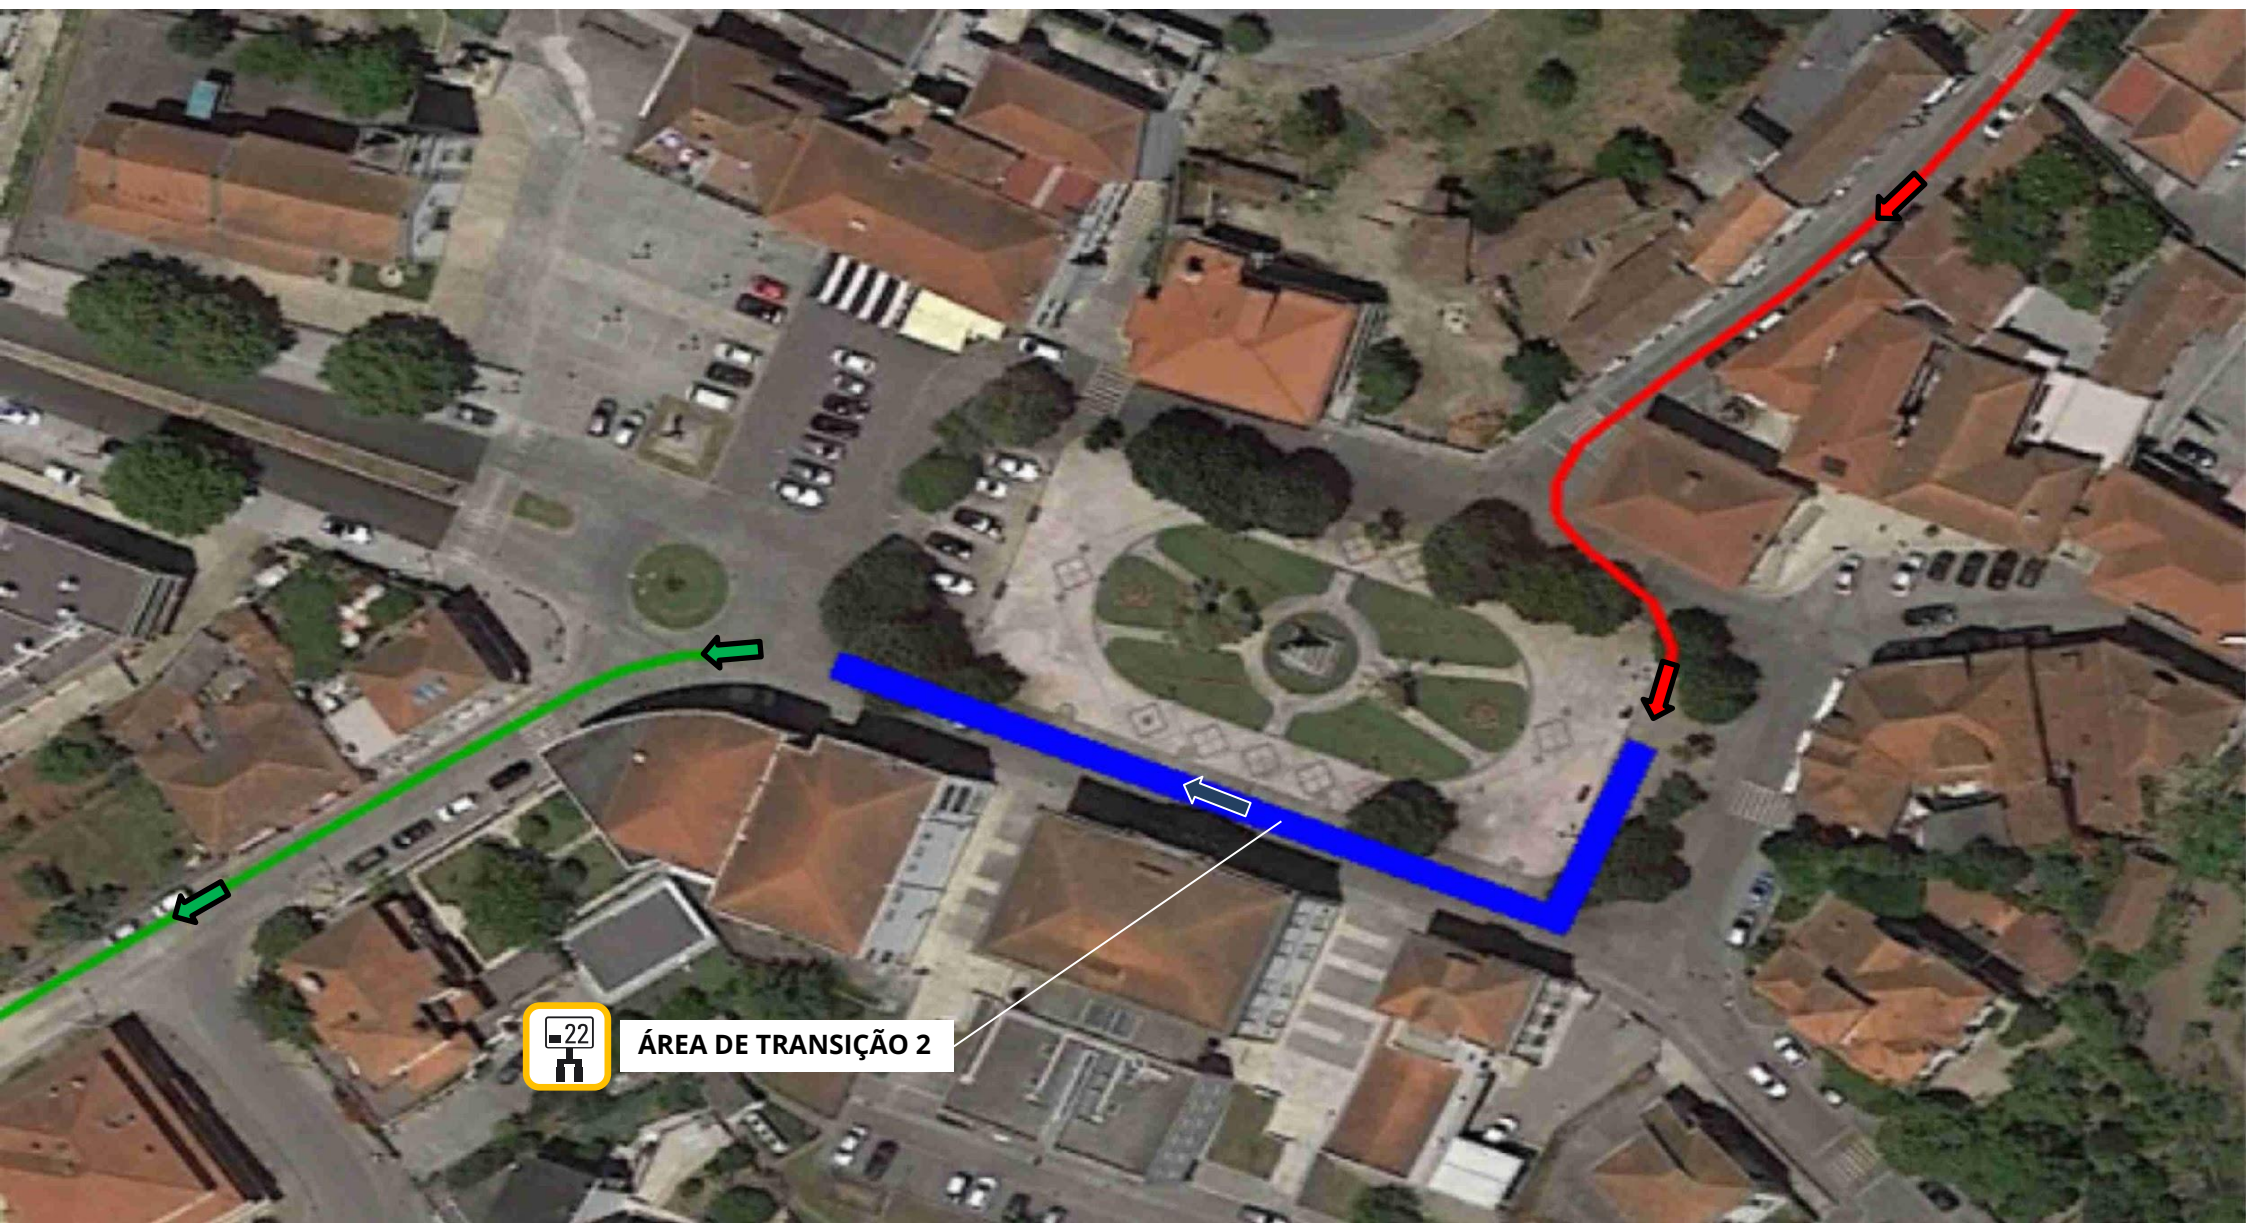

Taça de Portugal de Triatlo – Distância Olímpica

castelo de
paiva
município

sentir penafiel

ipdj
INSTITUTO
PORTUGUÊS
DO DESPORTO
JUVENTUDE

RIOS IBÉRICOS TRIATHLON | DUATHLON

Taça de Portugal de Triatlo – Distância Olímpica