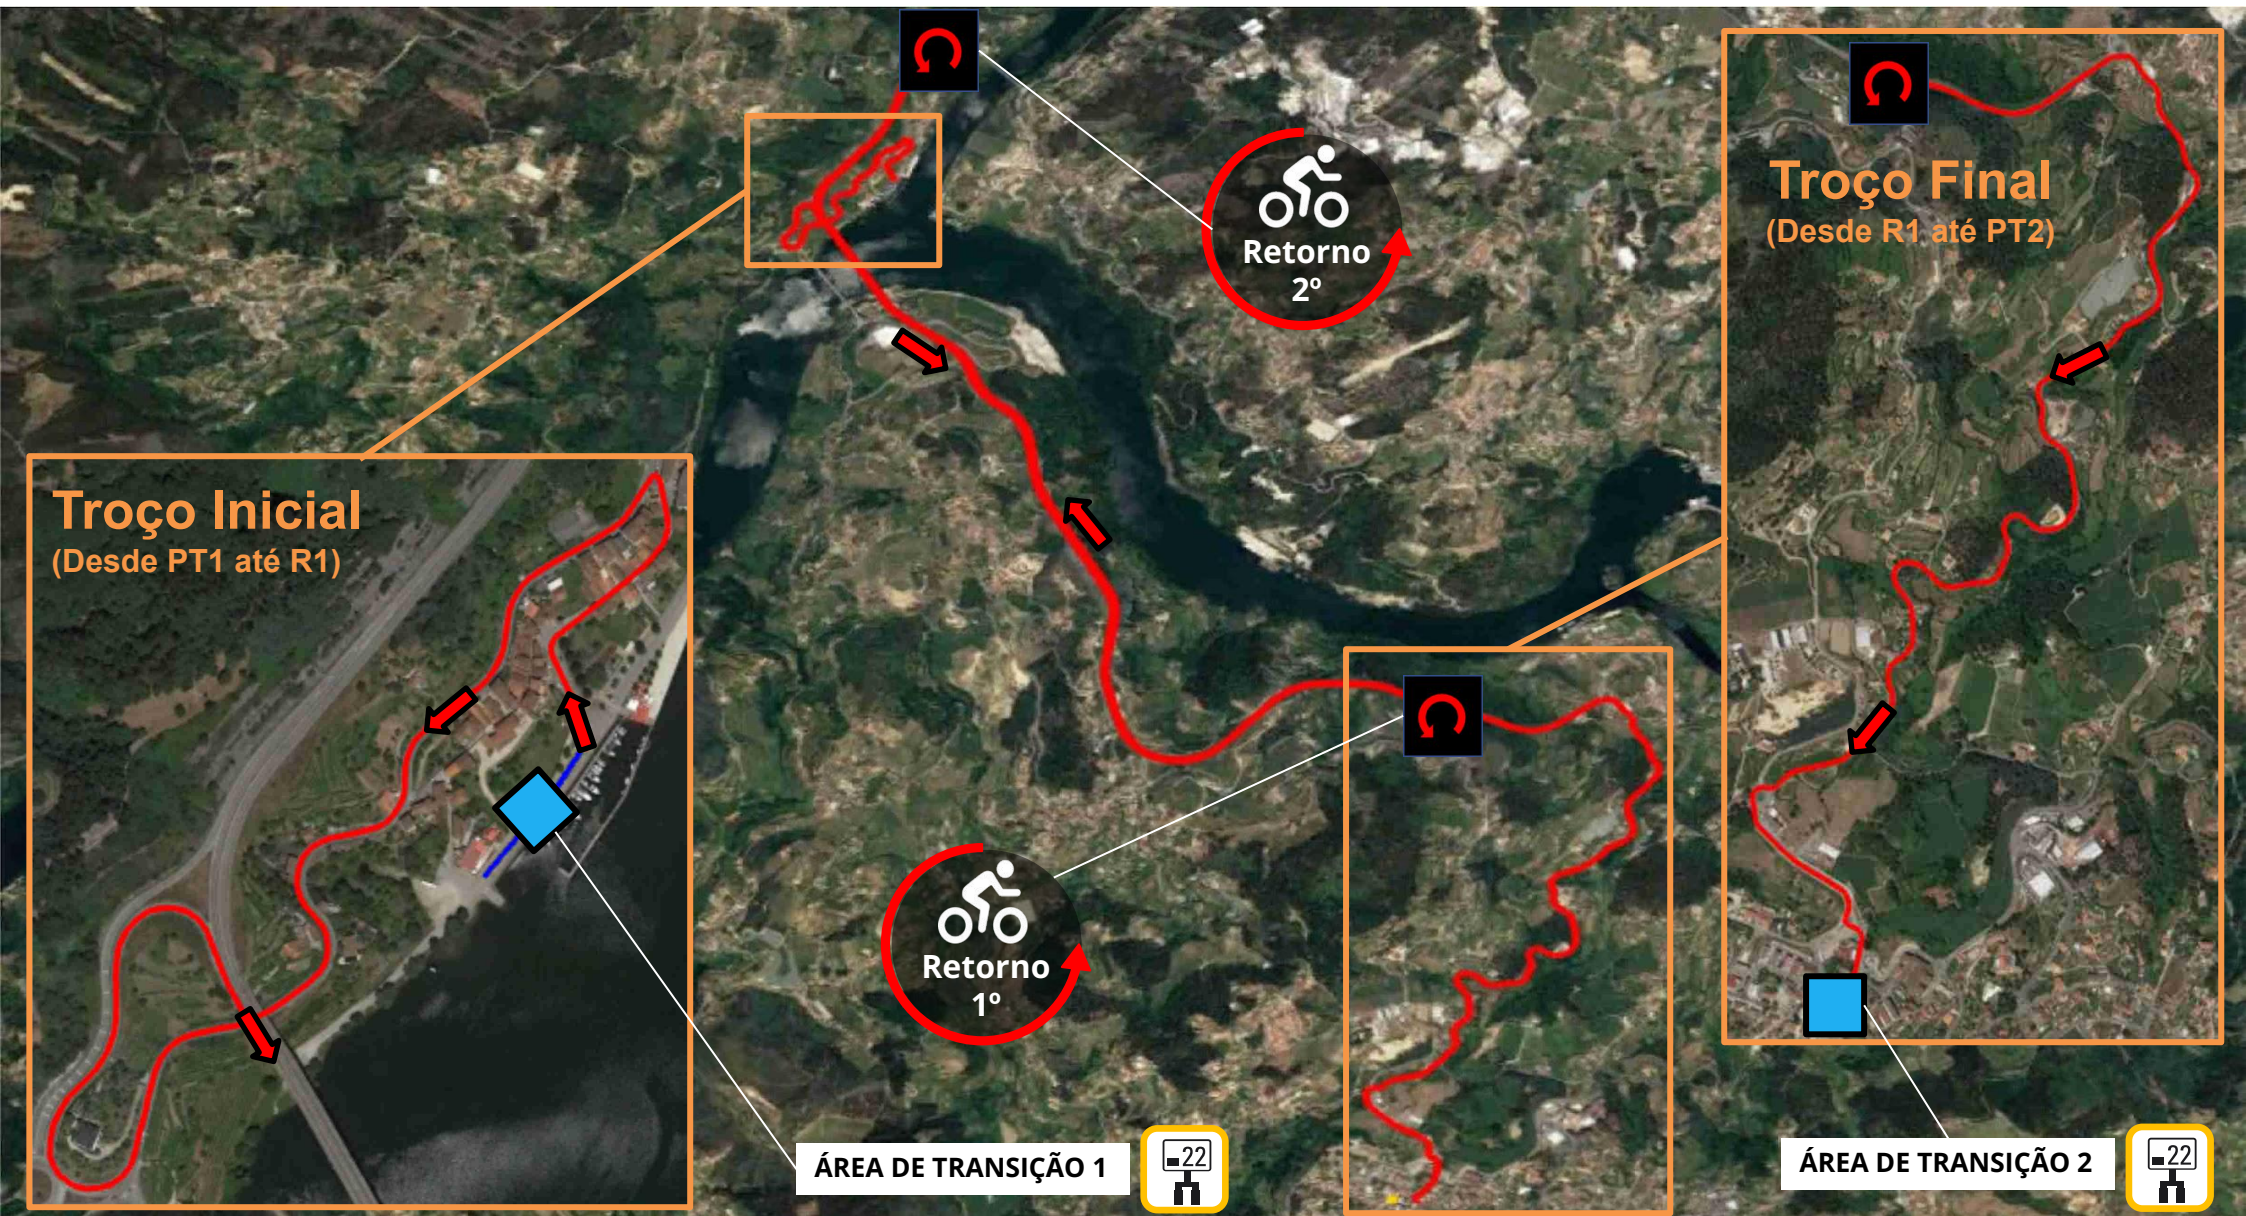

RIOS IBÉRICOS TRIATHLON | DUATHLON

Taça de Portugal de Triatlo

Prova Aberta

PERCURSOS

12 de Julho de 2026

RIOS IBÉRICOS TRIATHLON | DUATHLON

Taça de Portugal de Triatlo – Distância Olímpica

castelo de
paiva
município

castelo de
paiva
município

sentir  penafiel

ipdj
INSTITUTO
PORTUGUÊS
DO DESPORTO
E JUVENTUDE

RIOS IBÉRICOS TRIATHLON | DUATHLON

Taça de Portugal de Triatlo – Distância Olímpica

ÁREA DE TRANSIÇÃO 1

RIOS IBÉRICOS TRIATHLON | DUATHLON

Taça de Portugal de Triatlo – Distância Olímpica

castelo de
paiva
município

sentir penafiel

ipdj
INSTITUTO
PORTUGUÊS
DO DESPORTO
JUVENTUDE

RIOS IBÉRICOS TRIATHLON | DUATHLON

Taça de Portugal de Triatlo – Distância Olímpica

ÁREA DE TRANSIÇÃO 2

castelo de
paiva
município

sentir  penafiel

ipdj
INSTITUTO
PORTUGUÊS
DO DESPORTO
E JUVENTUDE

RIOS IBÉRICOS TRIATHLON | DUATHLON

Taça de Portugal de Triatlo – Distância Olímpica