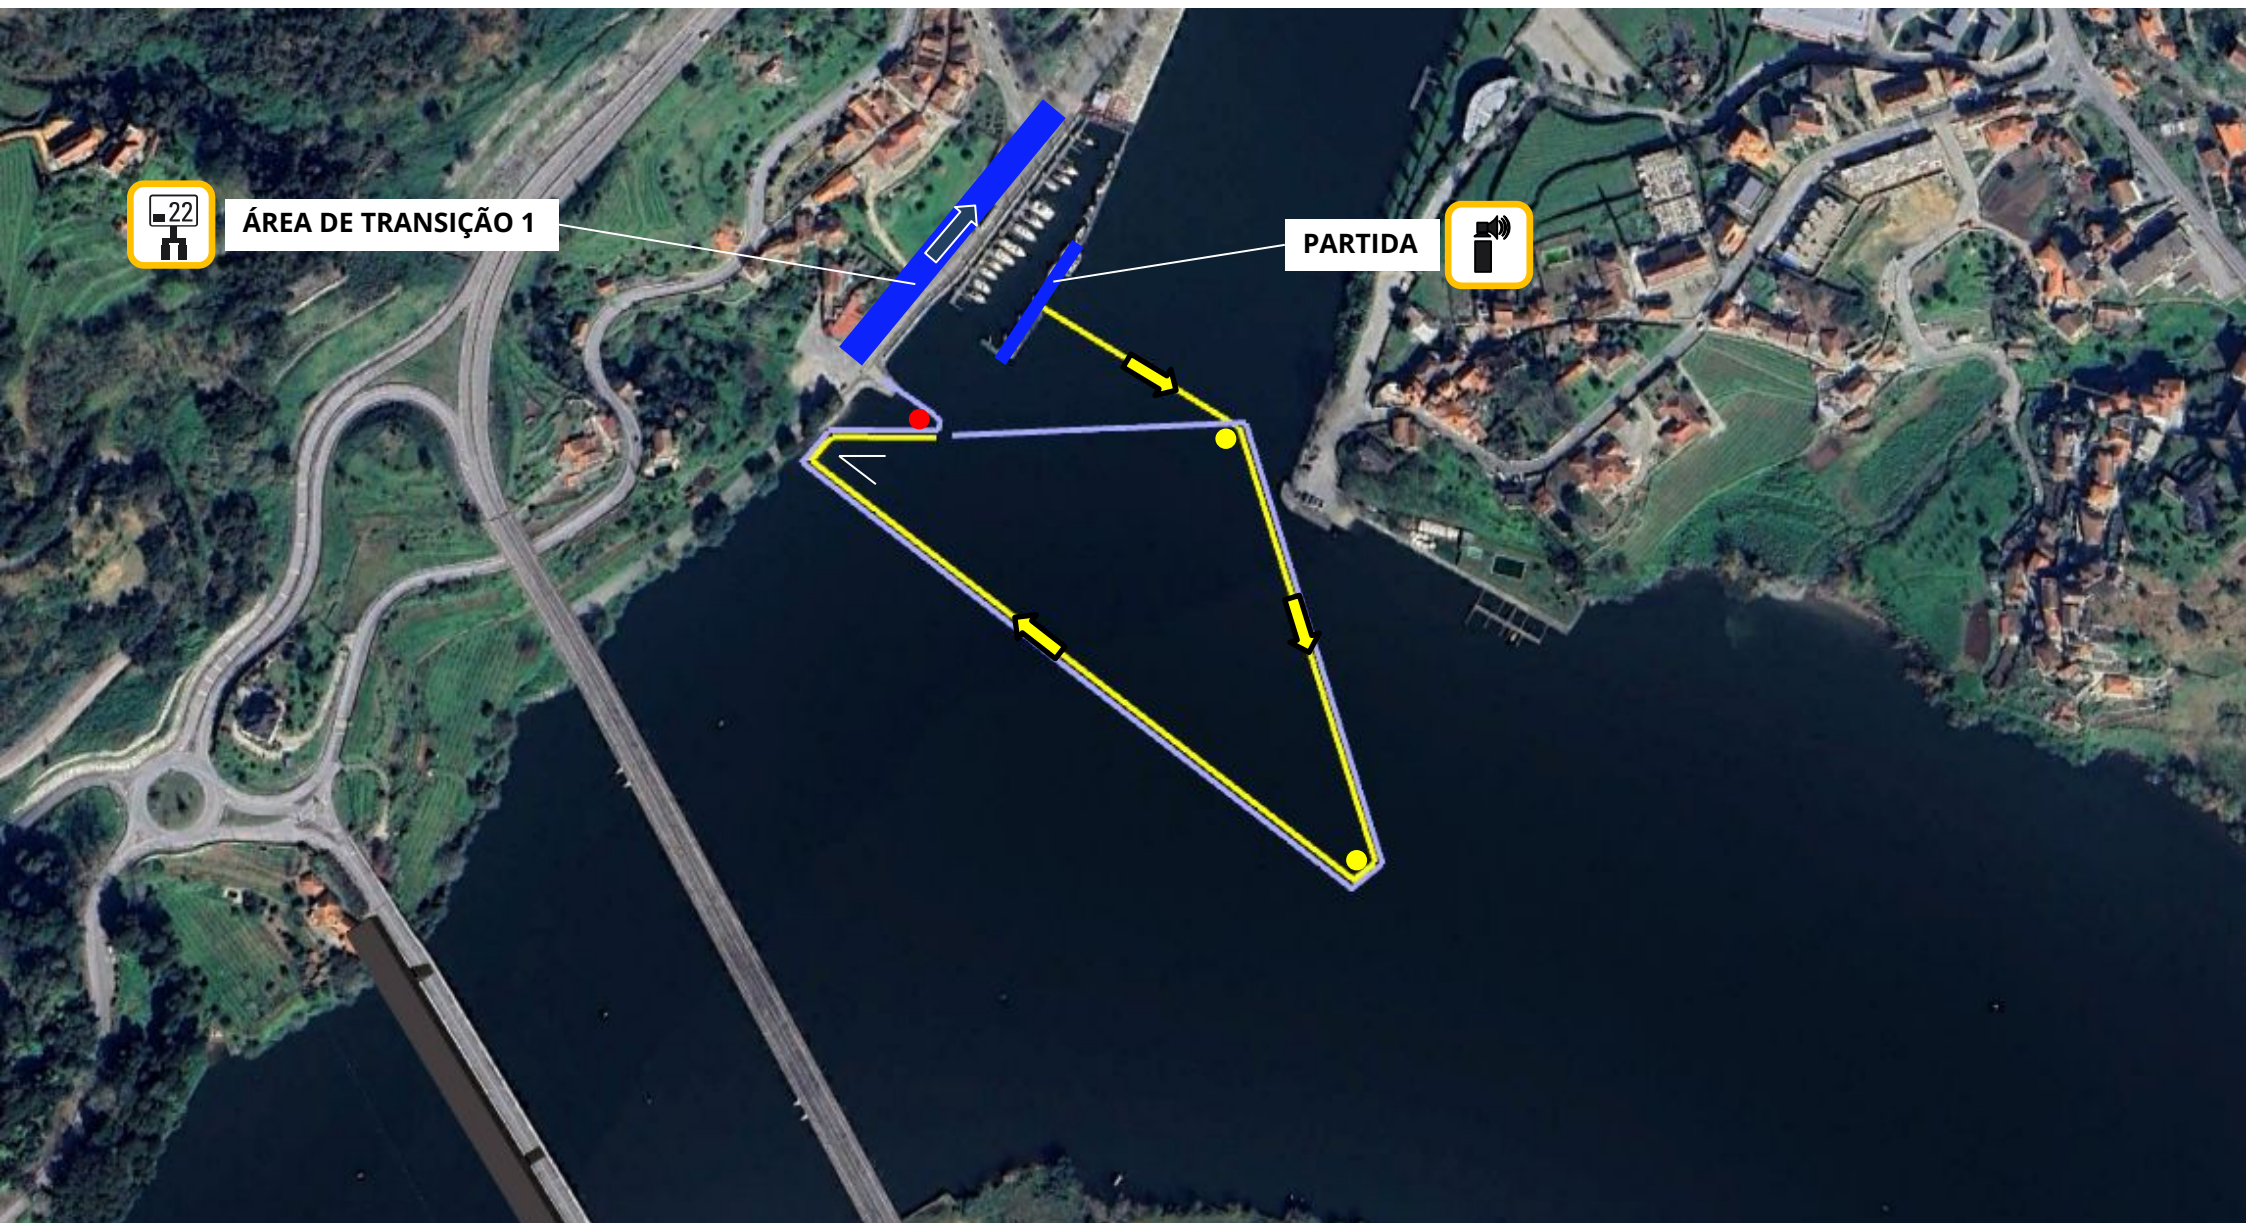

RIOS IBÉRICOS TRIATHLON | DUATHLON

Taça de Portugal de Triatlo – Distância Olímpica Saída de natação australiana

ÁREA DE TRANSIÇÃO 1

PARTIDA