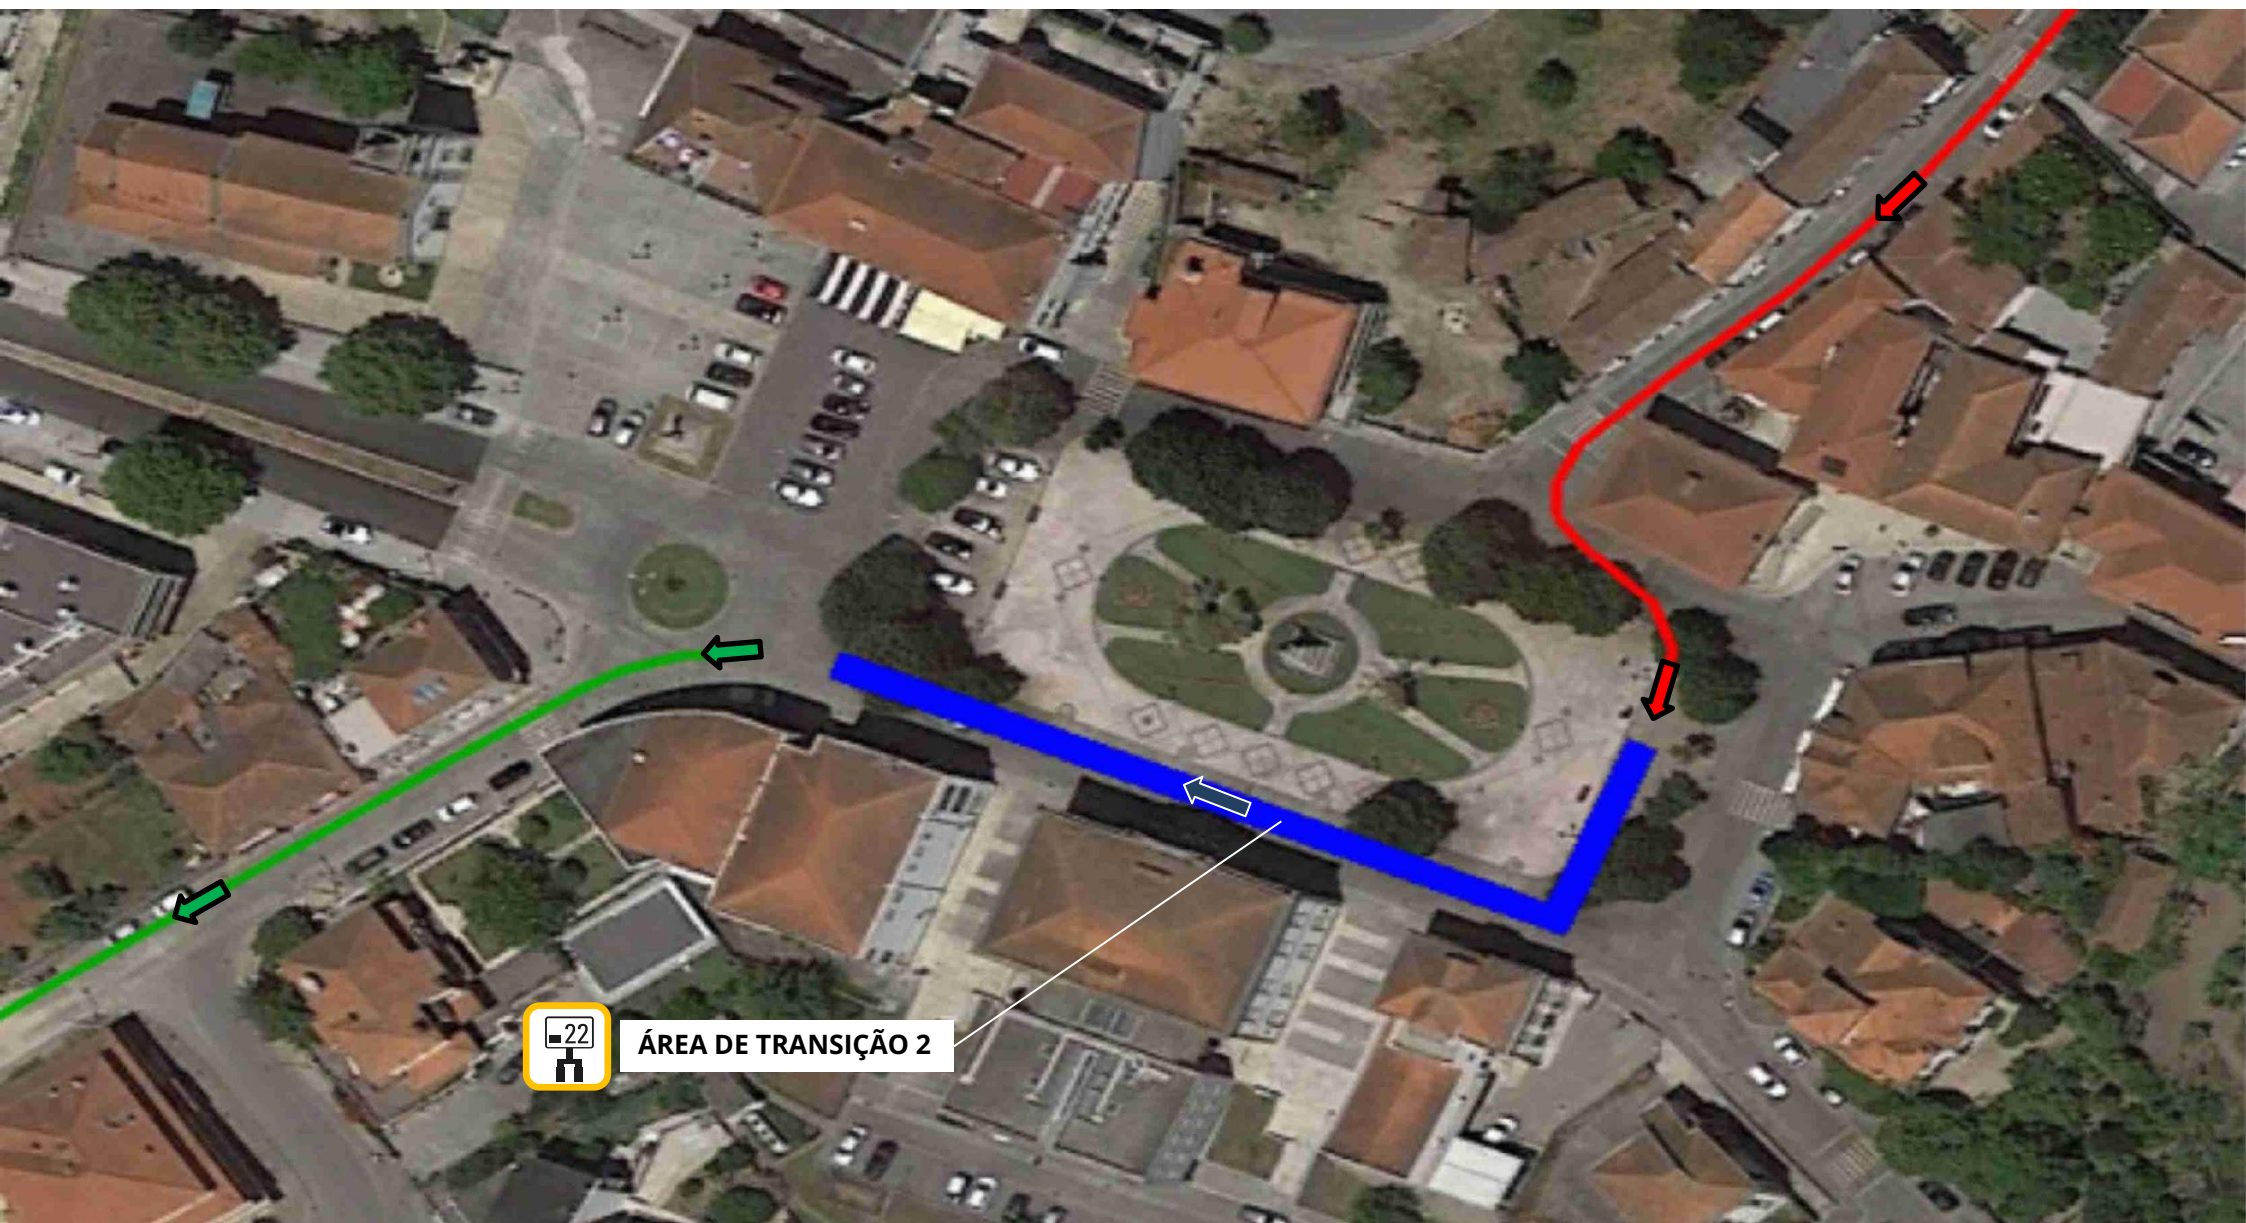

RIOS IBÉRICOS TRIATHLON | DUATHLON

Duatlo Super Sprint Promoção