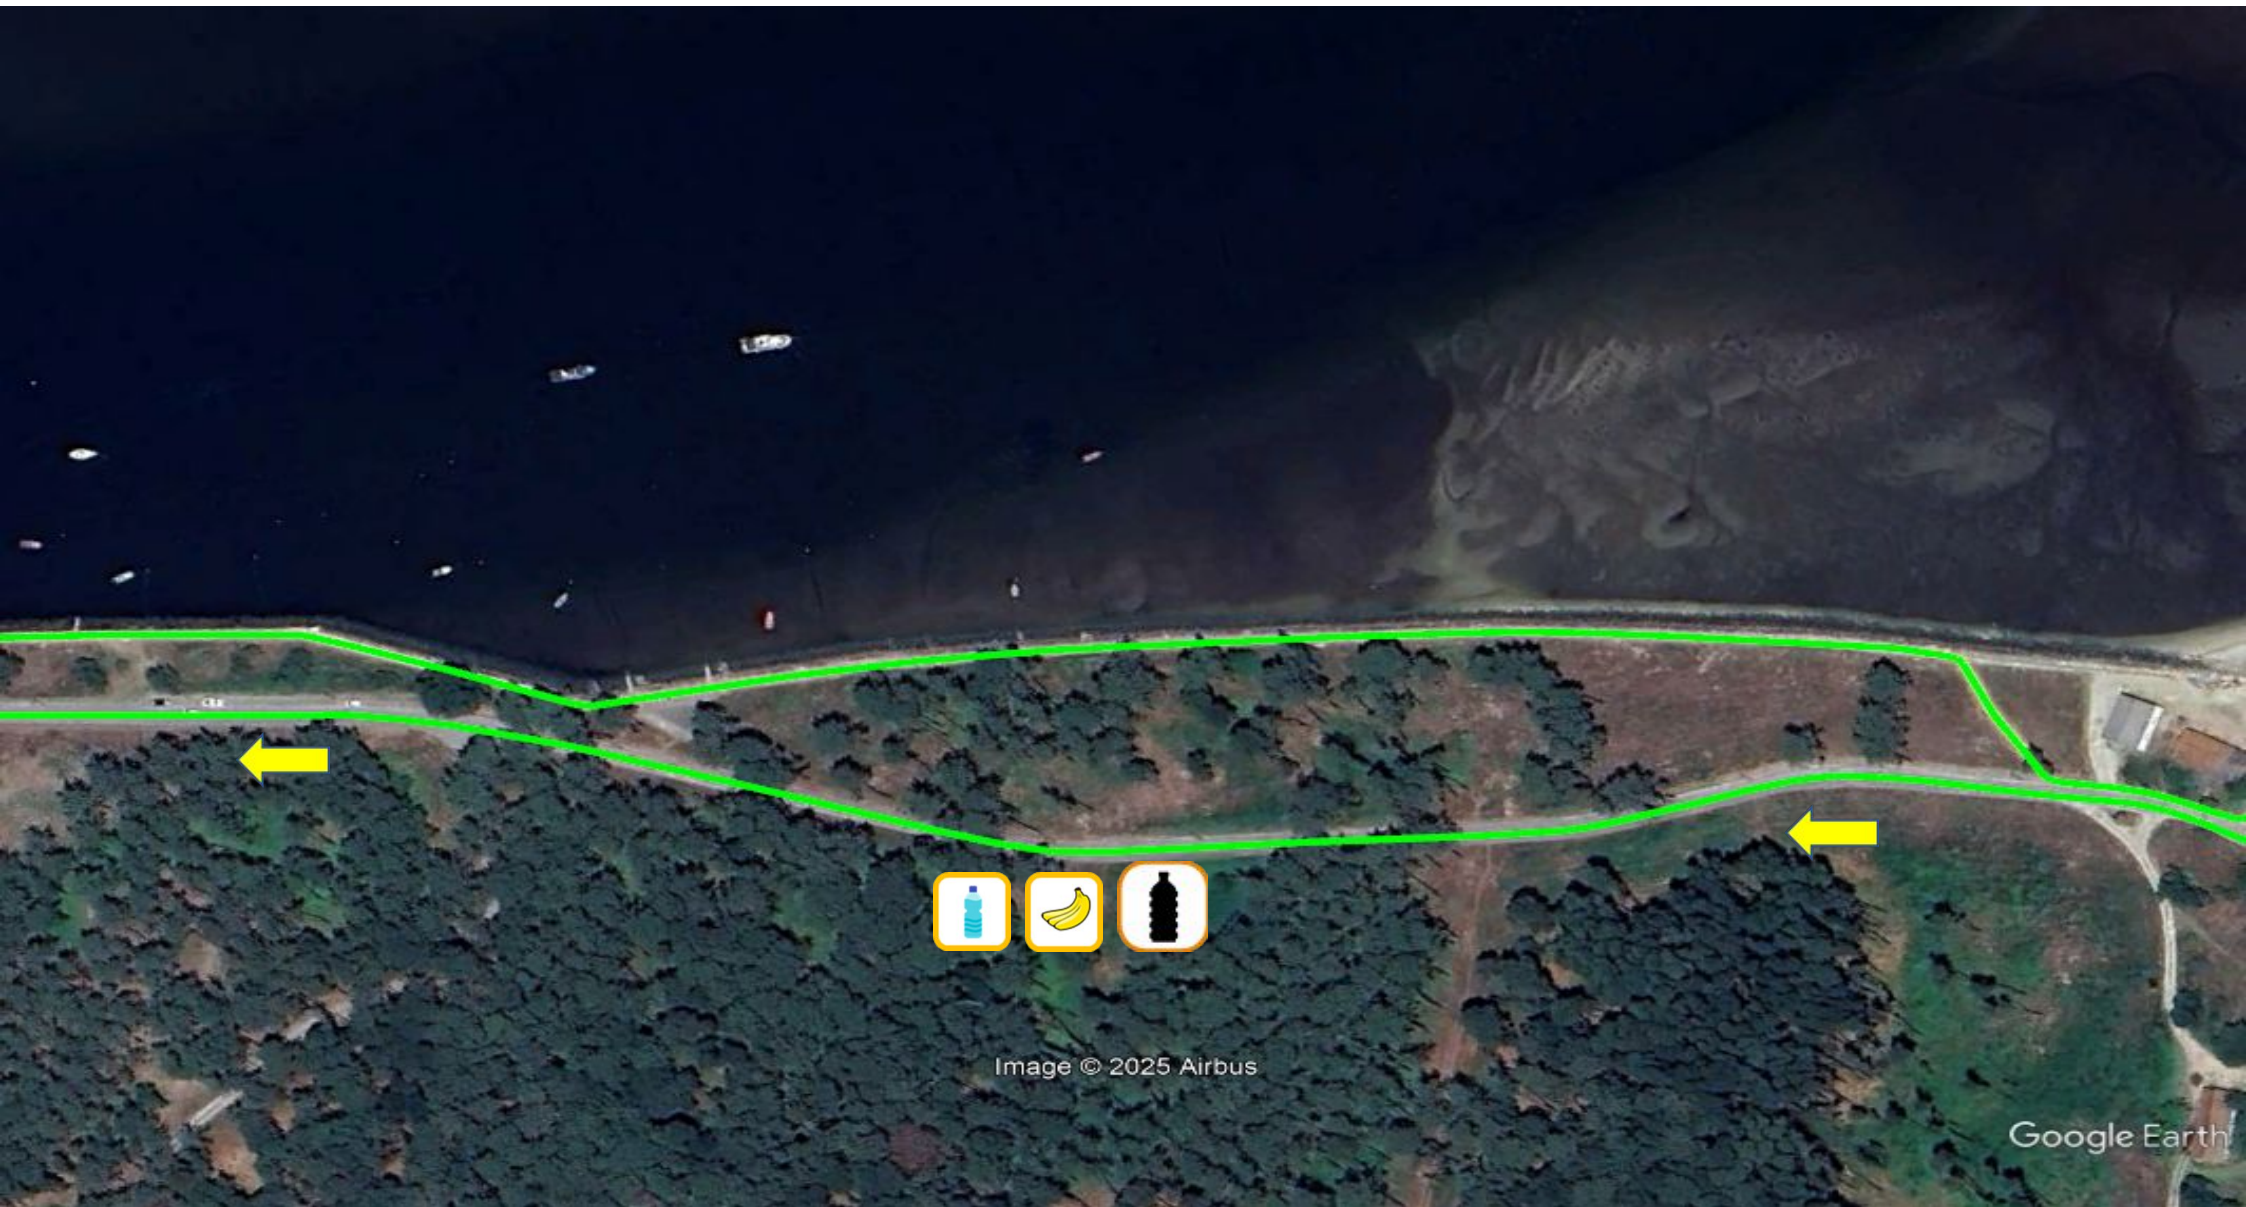

Google Earth

XIV Triatlo Longo de Caminha

Prova Aberta - Distância Standard

Image © 2025 Airbus

Google Earth

XIV Triatlo Longo de Caminha

Prova Aberta - Distância Standard

XIV Triatlo Longo de Caminha

Prova Aberta - Distância Standard

Image © 2025 Airbus

Google Earth

XIV Triatlo Longo de Caminha

Prova Aberta - Distância Standard

Image © 2026 Airbus

Google Earth

XIV Triatlo Longo de Caminha

Prova Aberta - Distância Standard

Image © 2021 Airbus

Google Earth

XIV Triatlo Longo de Caminha

Prova Aberta - Distância Standard

Image © 2026 Airbus

Google Earth

XIV Triatlo Longo de Caminha

Prova Aberta - Distância Standard

CORRIDA
10.000m
1 volta

Imagem © 2025 Airbus

Google Earth

XIV Triatlo Longo de Caminha

Prova Aberta - Distância Standard

Image © 2026 Airbus

Google Earth