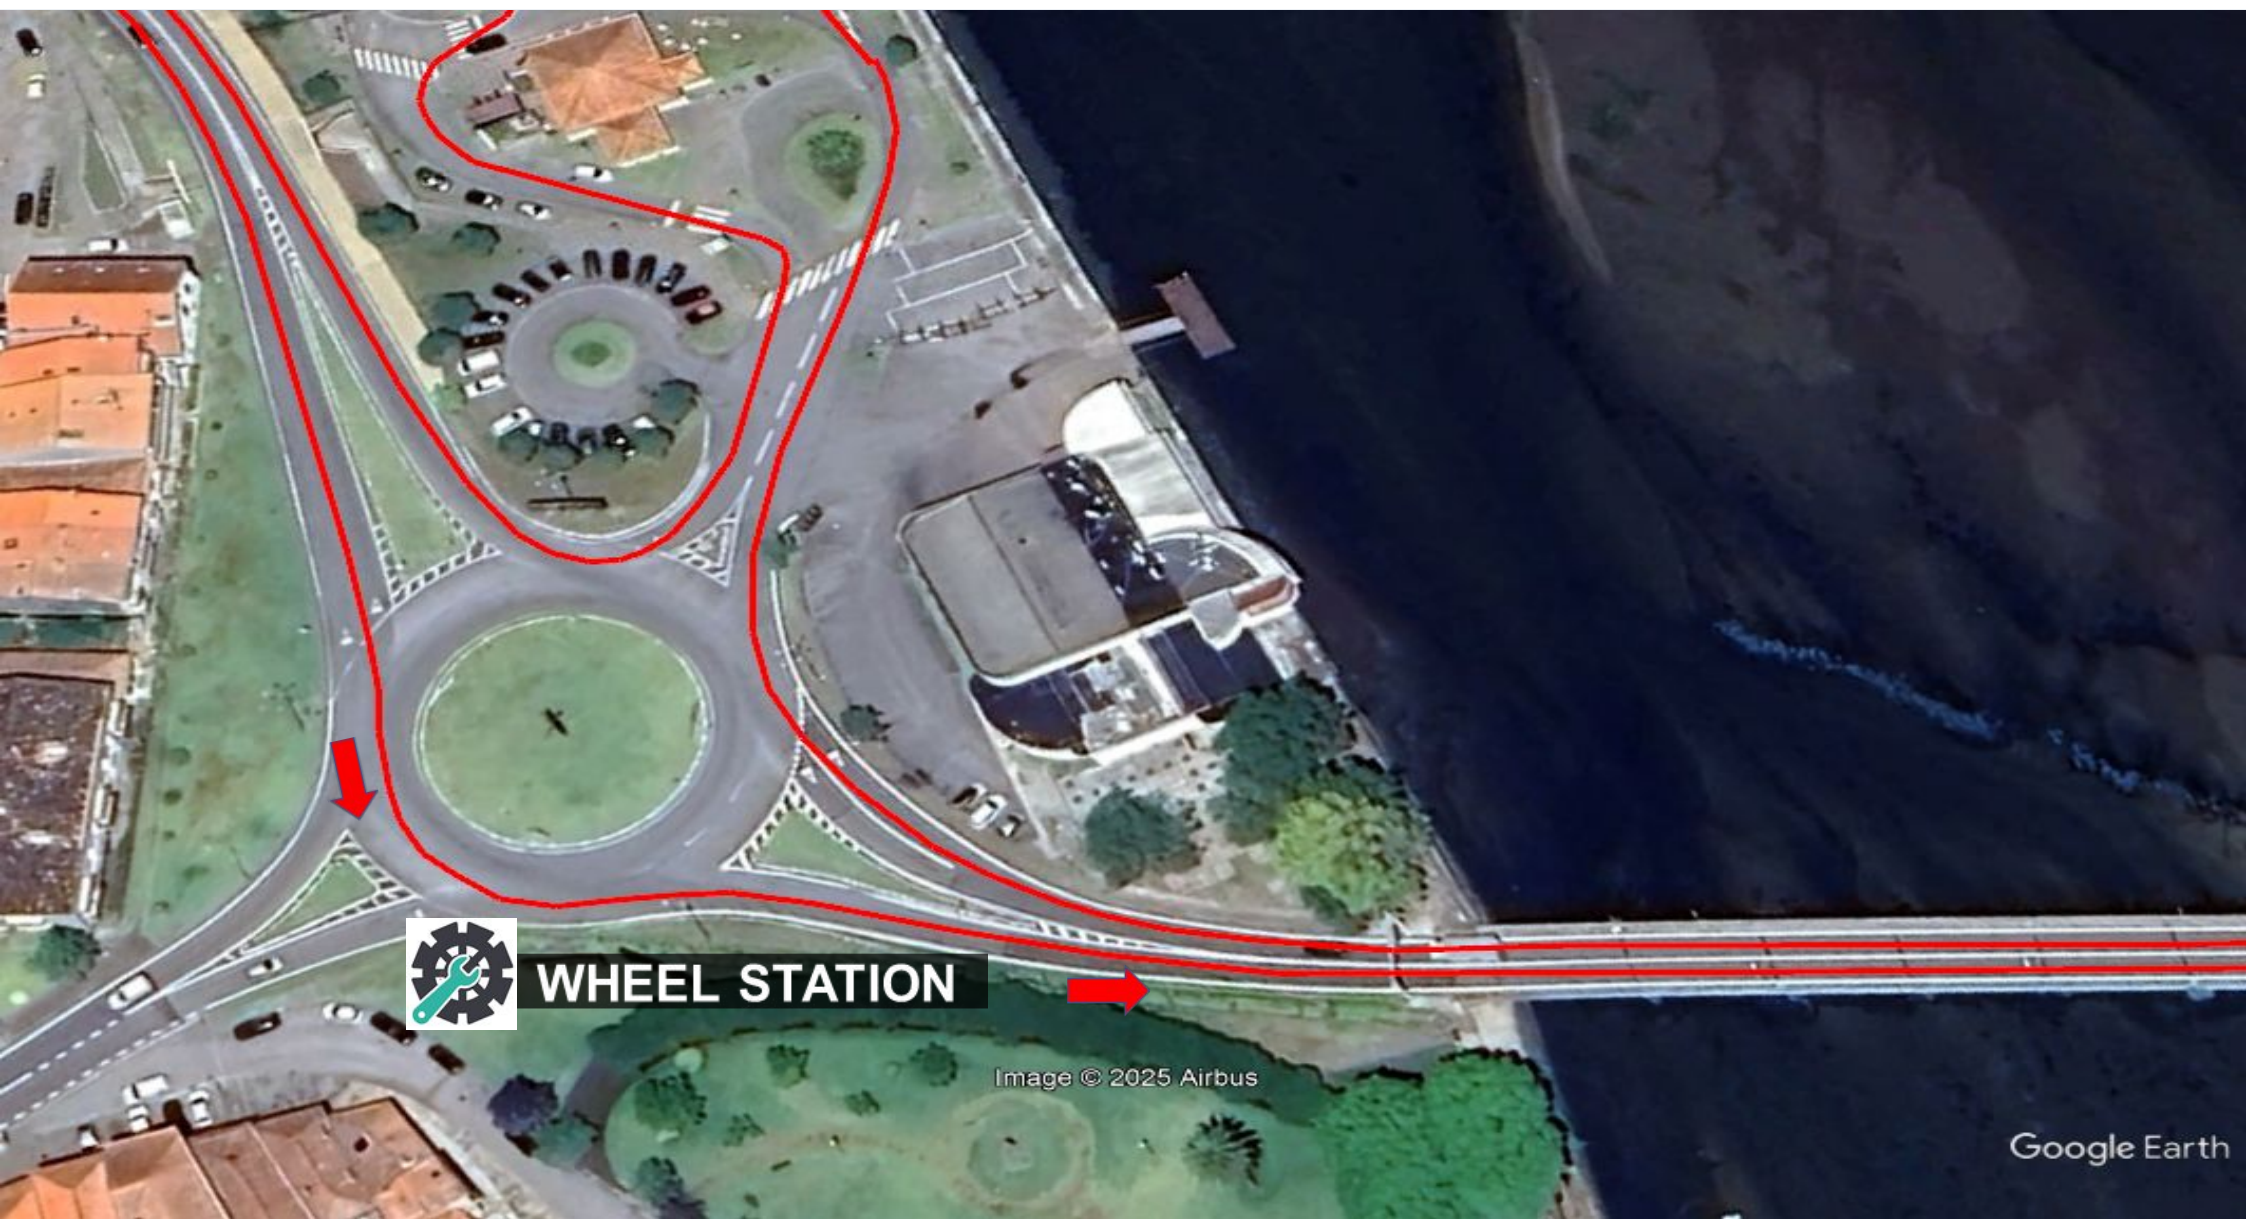

XIV Triatlo Longo de Caminha

PENALTY BOX

Campeonato Nacional de Clubes e Triatlo de Média Distância

Image © 2025 Airbus

Google Earth

WHEEL STATION

XIV Triatlo Longo de Caminha

Campeonato Nacional de Clubes e Triatlo de Média Distância