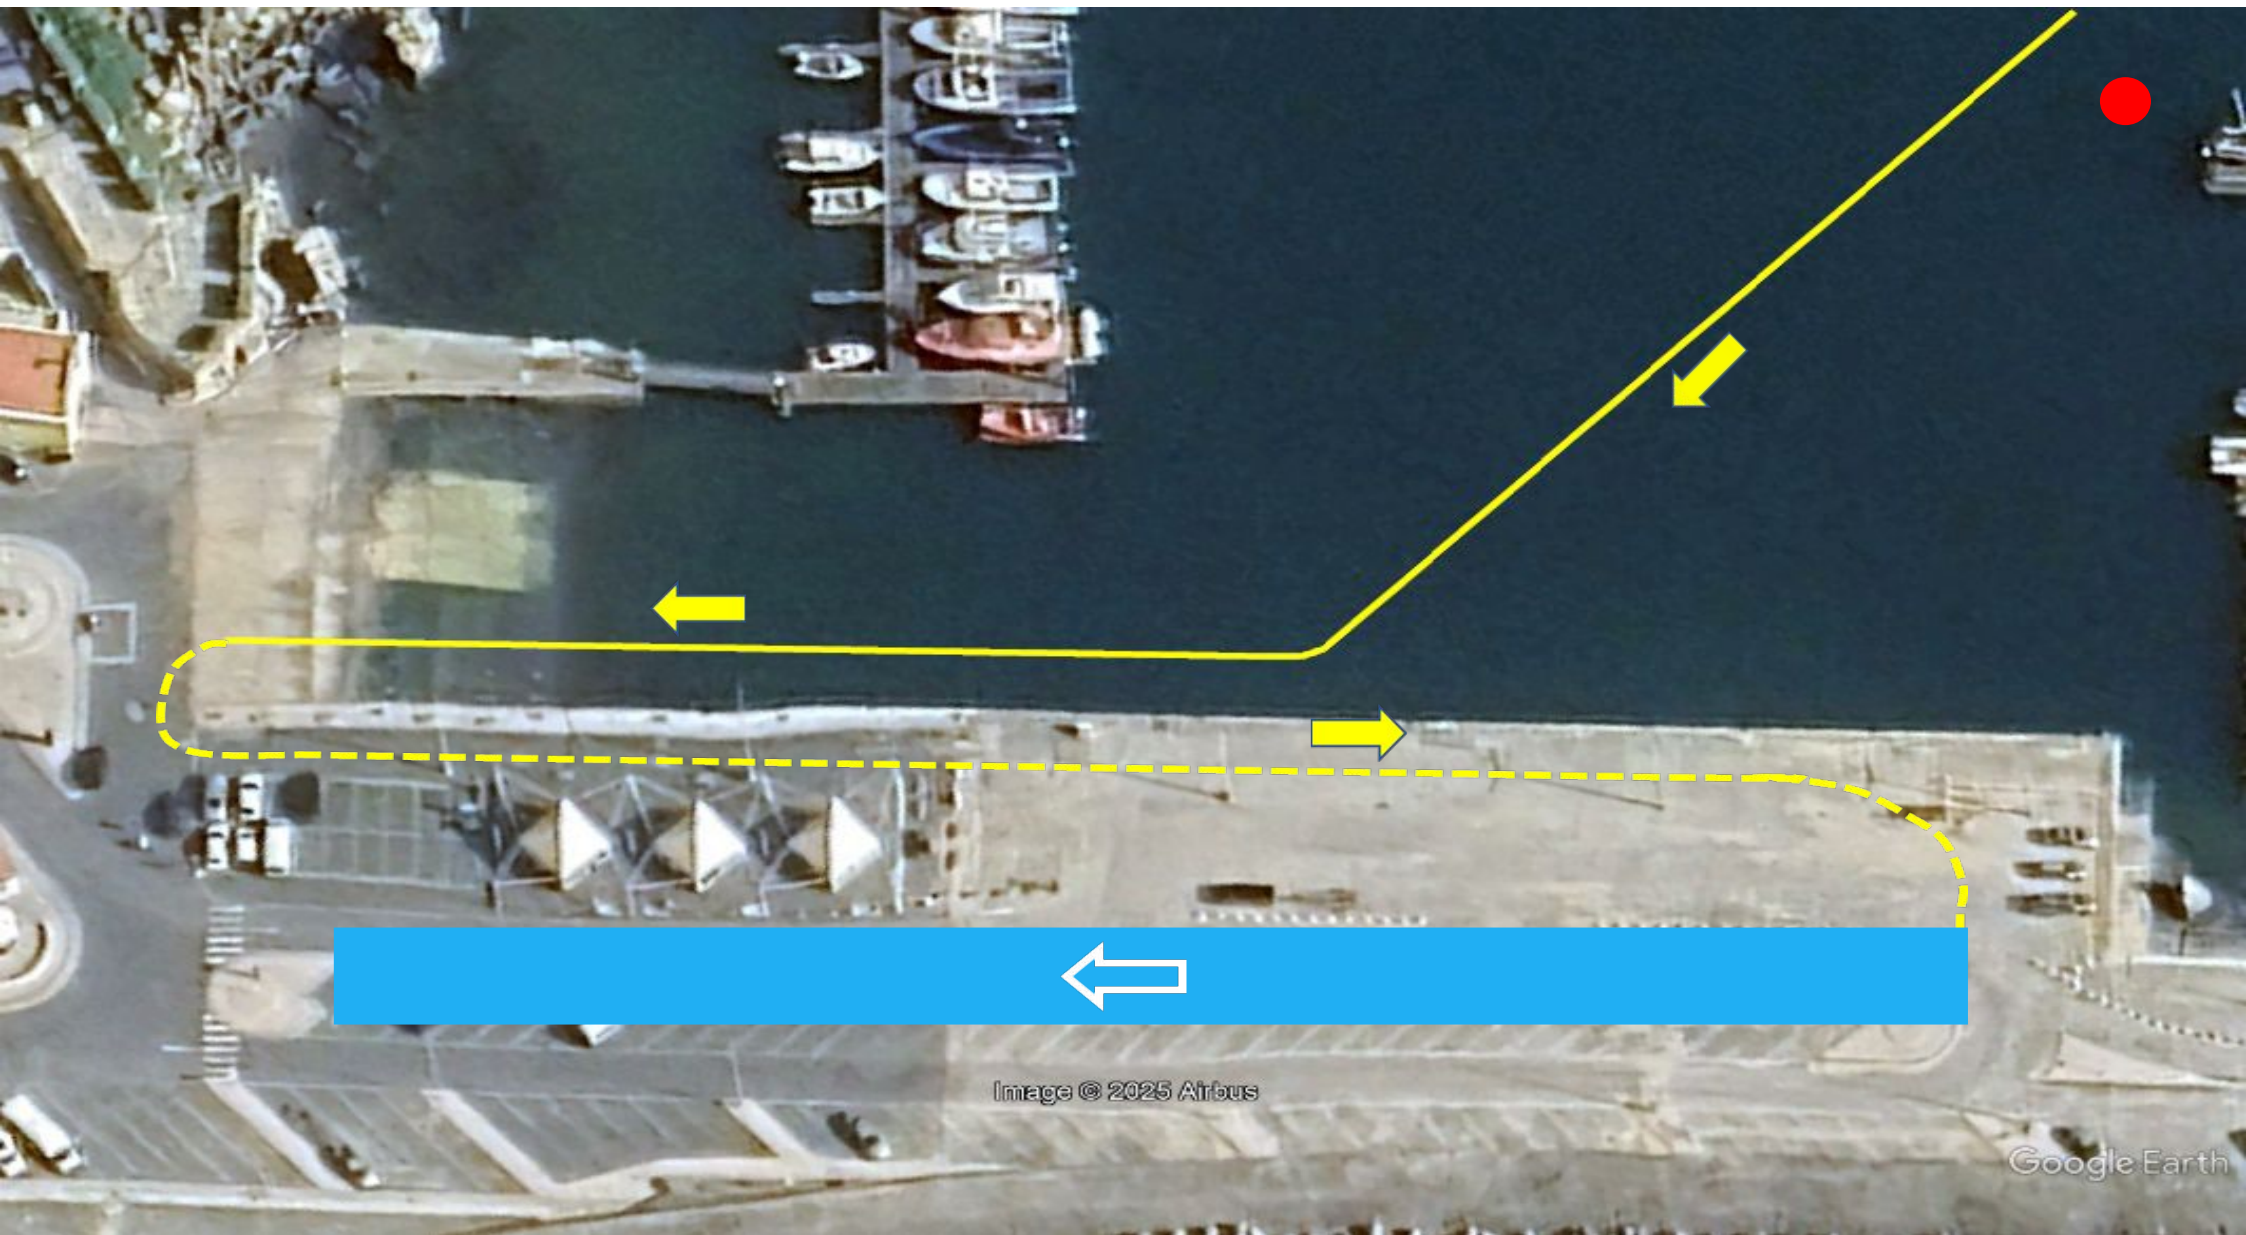

LI Triatlo Cidade de Peniche

Prova Aberta

PERCURSOS

06 de Junho de 2026

LI Triatlo Cidade de Peniche

Prova Aberta

LI Triatlo Cidade de Peniche

Prova Aberta

 PARTIDA

 PARQUE DE TRANSIÇÃO

LI Triatlo Cidade de Peniche

Prova Aberta

LI Triatlo Cidade de Peniche

Prova Aberta

LI Triatlo Cidade de Peniche

Prova Aberta

LI Triatlo Cidade de Peniche

Prova Aberta