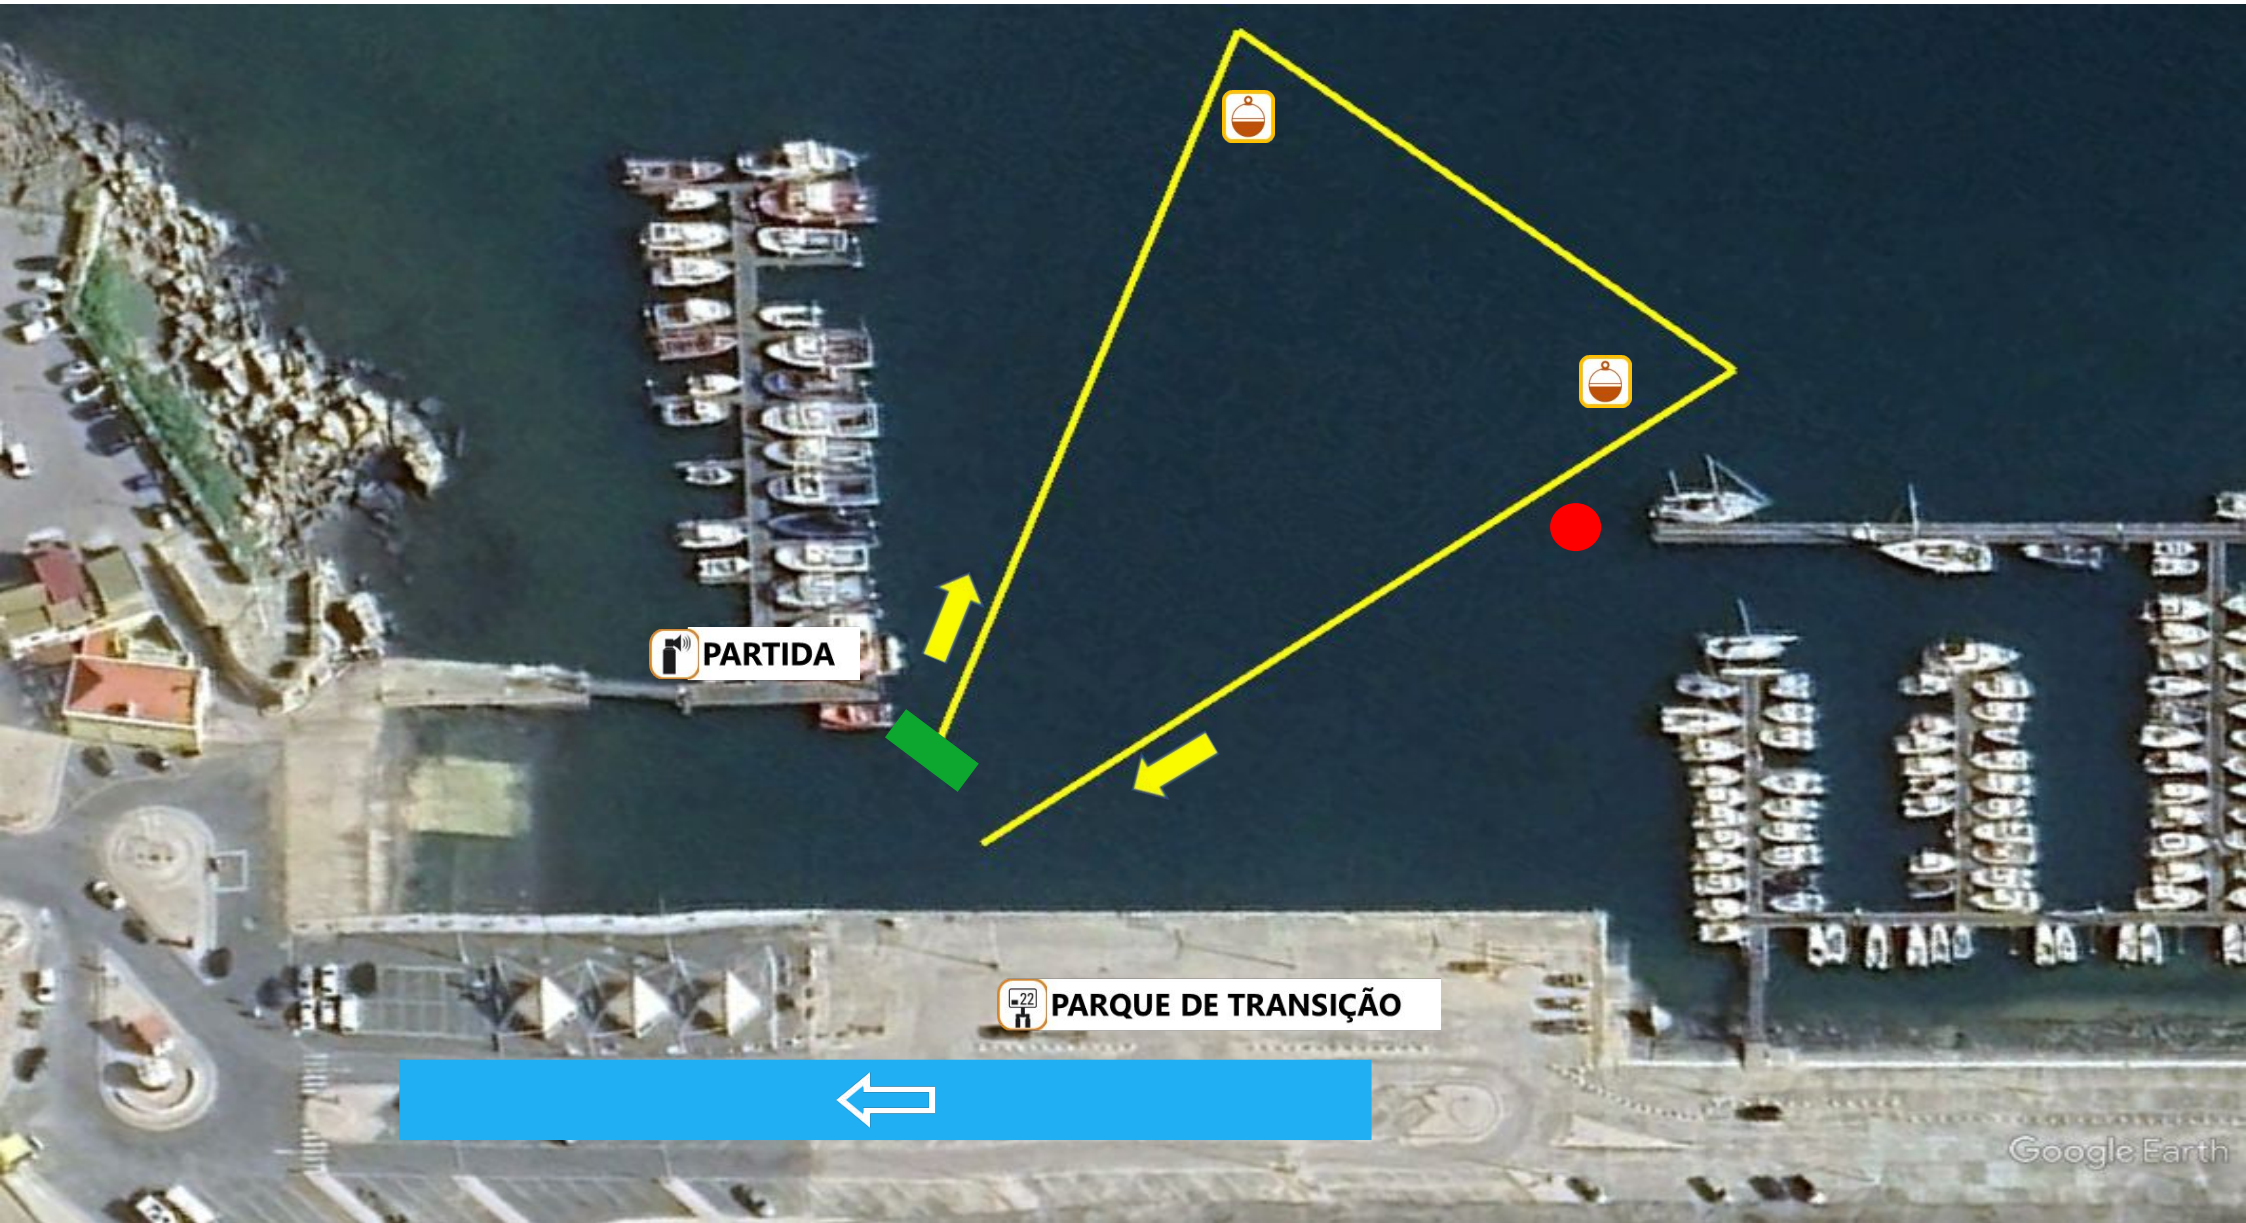

LI Triatlo Cidade de Peniche

Prova Aberta

PERCURSOS

06 de Junho de 2026

LI Triatlo Cidade de Peniche

Prova Aberta

LI Triatlo Cidade de Peniche

Prova Aberta

 PARTIDA

 PARQUE DE TRANSIÇÃO

LI Triatlo Cidade de Peniche

Prova Aberta

LI Triatlo Cidade de Peniche

Prova Aberta

LI Triatlo Cidade de Peniche

Prova Aberta

LI Triatlo Cidade de Peniche

Prova Aberta