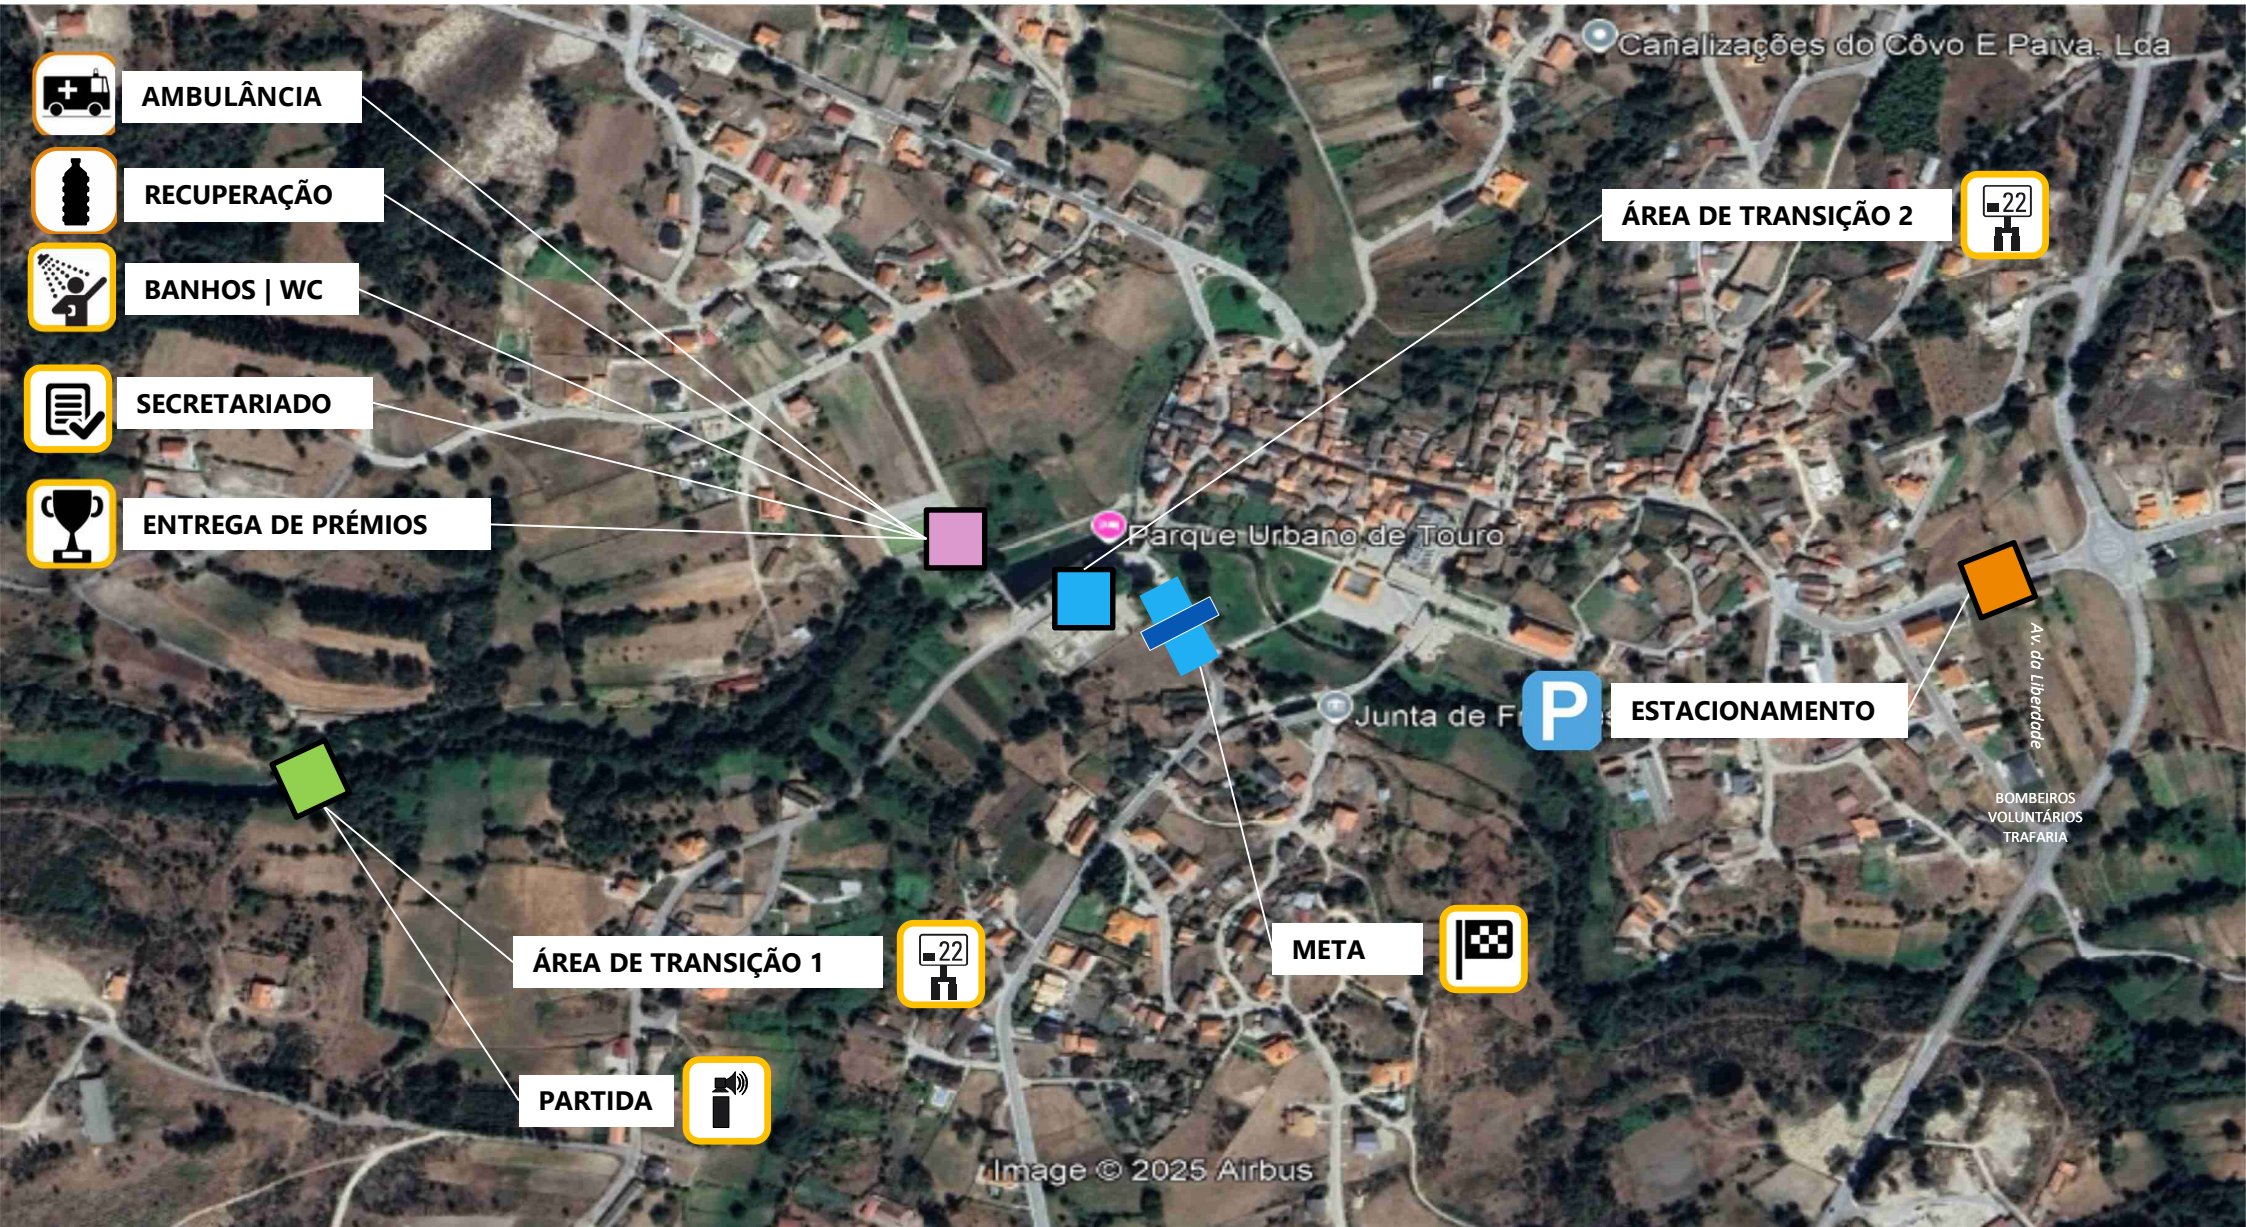

Município
Vila Nova
de Paiva
Capital Ecológica

to
ro
FREGUESIA

DUATLO DE VILA NOVA DE PAIVA

Prova Aberta

PERCURSOS

23 de Agosto de 2026

DUATLO DE VILA NOVA DE PAIVA

PROVA ABERTA

DUATLO DE VILA NOVA DE PAIVA

PROVA ABERTA

DUATLO DE VILA NOVA DE PAIVA

PROVA ABERTA

DUATLO DE VILA NOVA DE PAIVA

PROVA ABERTA

DUATLO DE VILA NOVA DE PAIVA

PROVA ABERTA

DUATLO DE VILA NOVA DE PAIVA

PROVA ABERTA

DUATLO DE VILA NOVA DE PAIVA

PROVA ABERTA

DUATLO DE VILA NOVA DE PAIVA

PROVA ABERTA