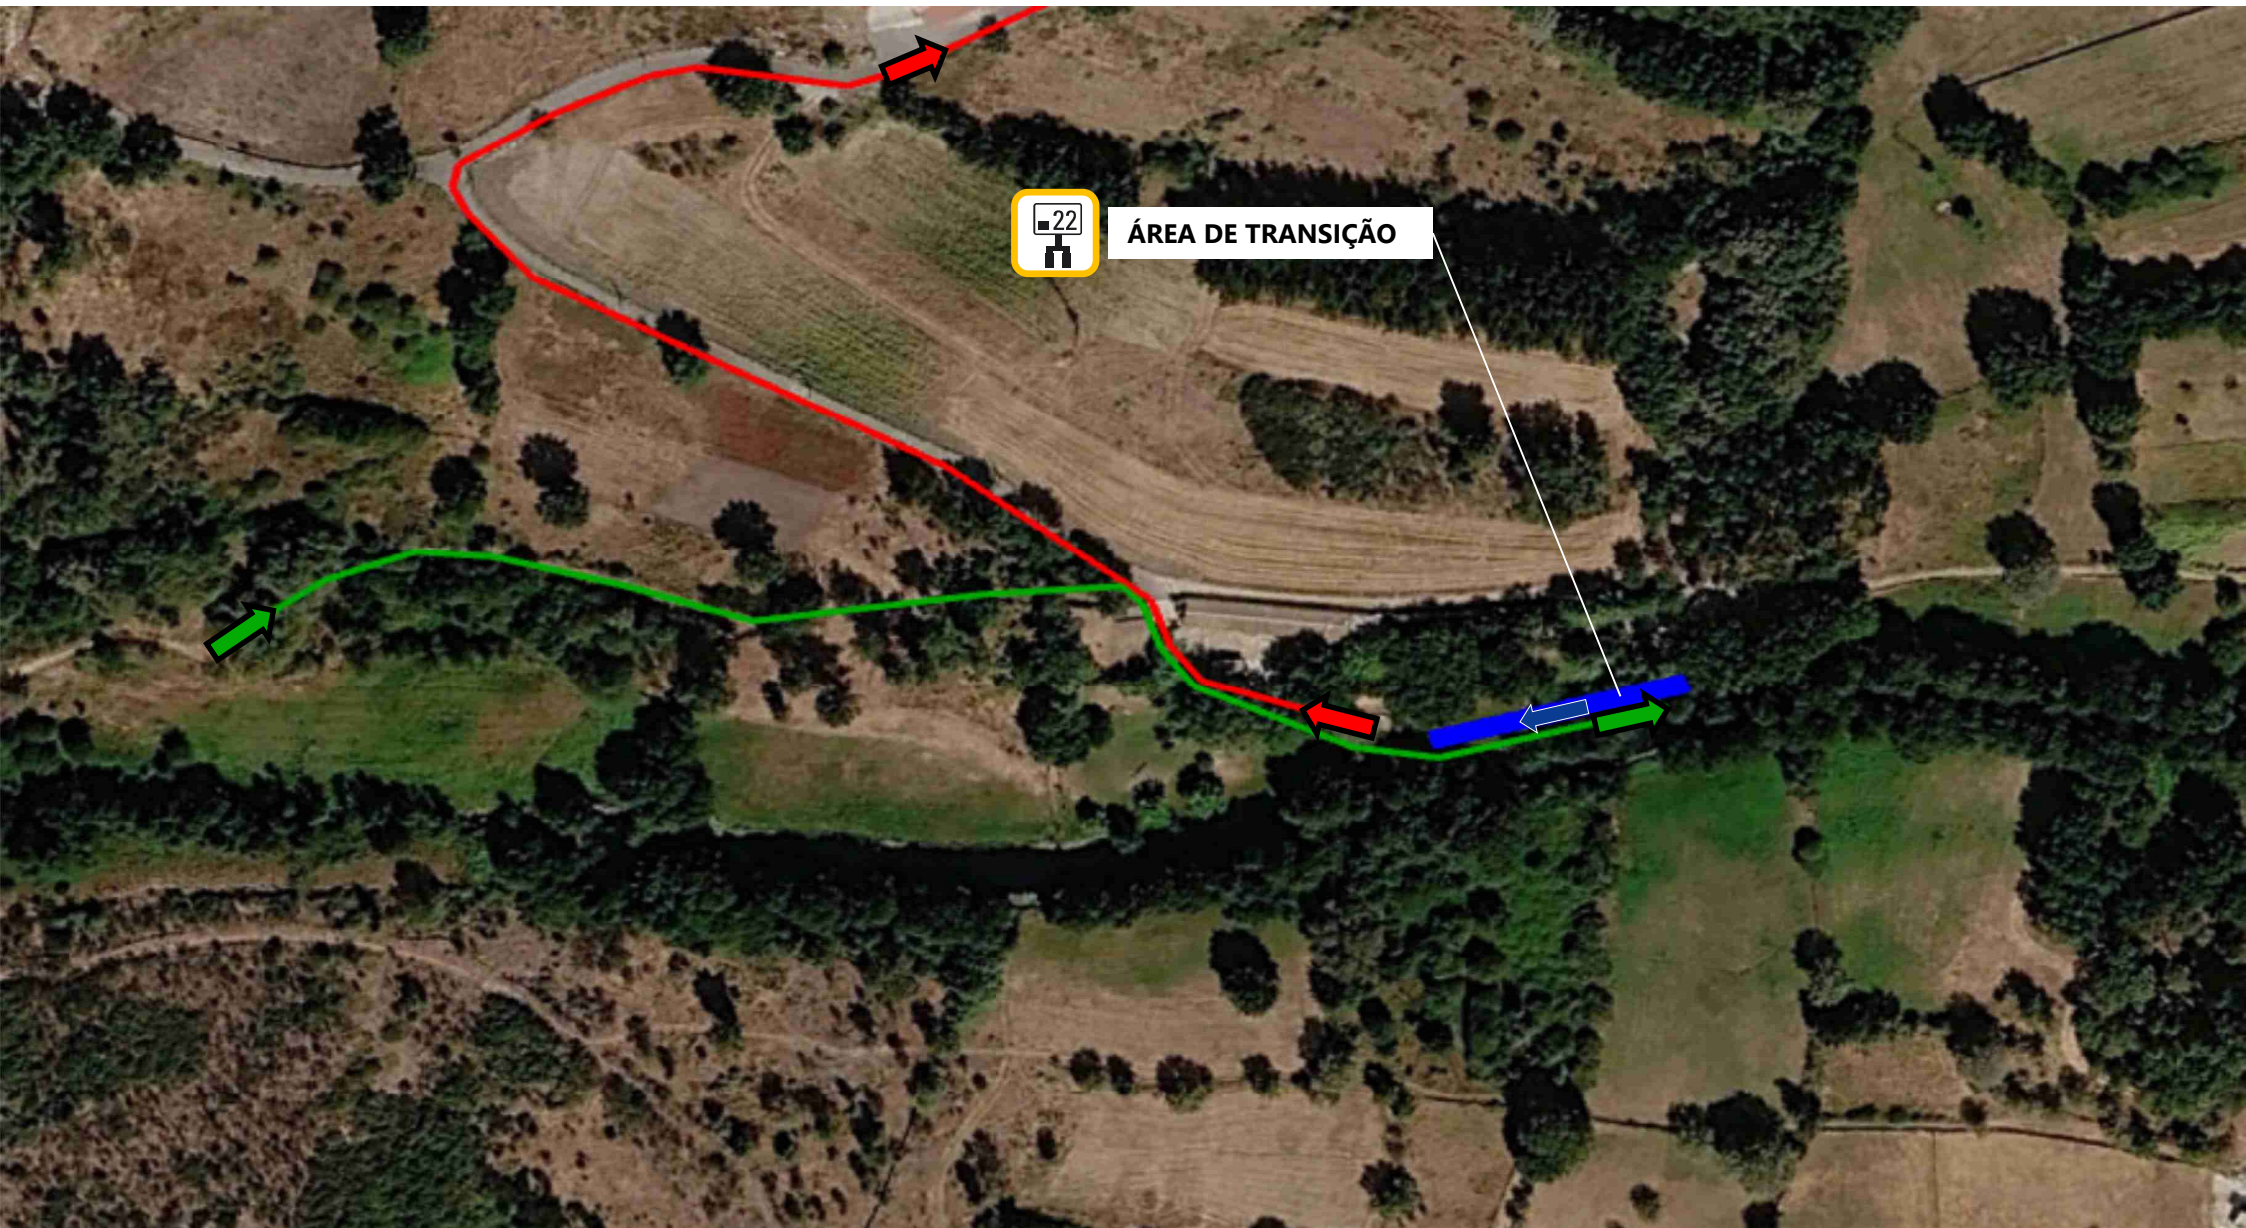

Município
Vila Nova
de Paiva
Capital Ecológica

to
ro
FREGUESIA

DUATLO DE VILA NOVA DE PAIVA

Prova Aberta

PERCURSOS

23 de Agosto de 2026

DUATLO DE VILA NOVA DE PAIVA

PROVA ABERTA

DUATLO DE VILA NOVA DE PAIVA

PROVA ABERTA

DUATLO DE VILA NOVA DE PAIVA

PROVA ABERTA

DUATLO DE VILA NOVA DE PAIVA

PROVA ABERTA

DUATLO DE VILA NOVA DE PAIVA

PROVA ABERTA

DUATLO DE VILA NOVA DE PAIVA

PROVA ABERTA

DUATLO DE VILA NOVA DE PAIVA

PROVA ABERTA

DUATLO DE VILA NOVA DE PAIVA

PROVA ABERTA