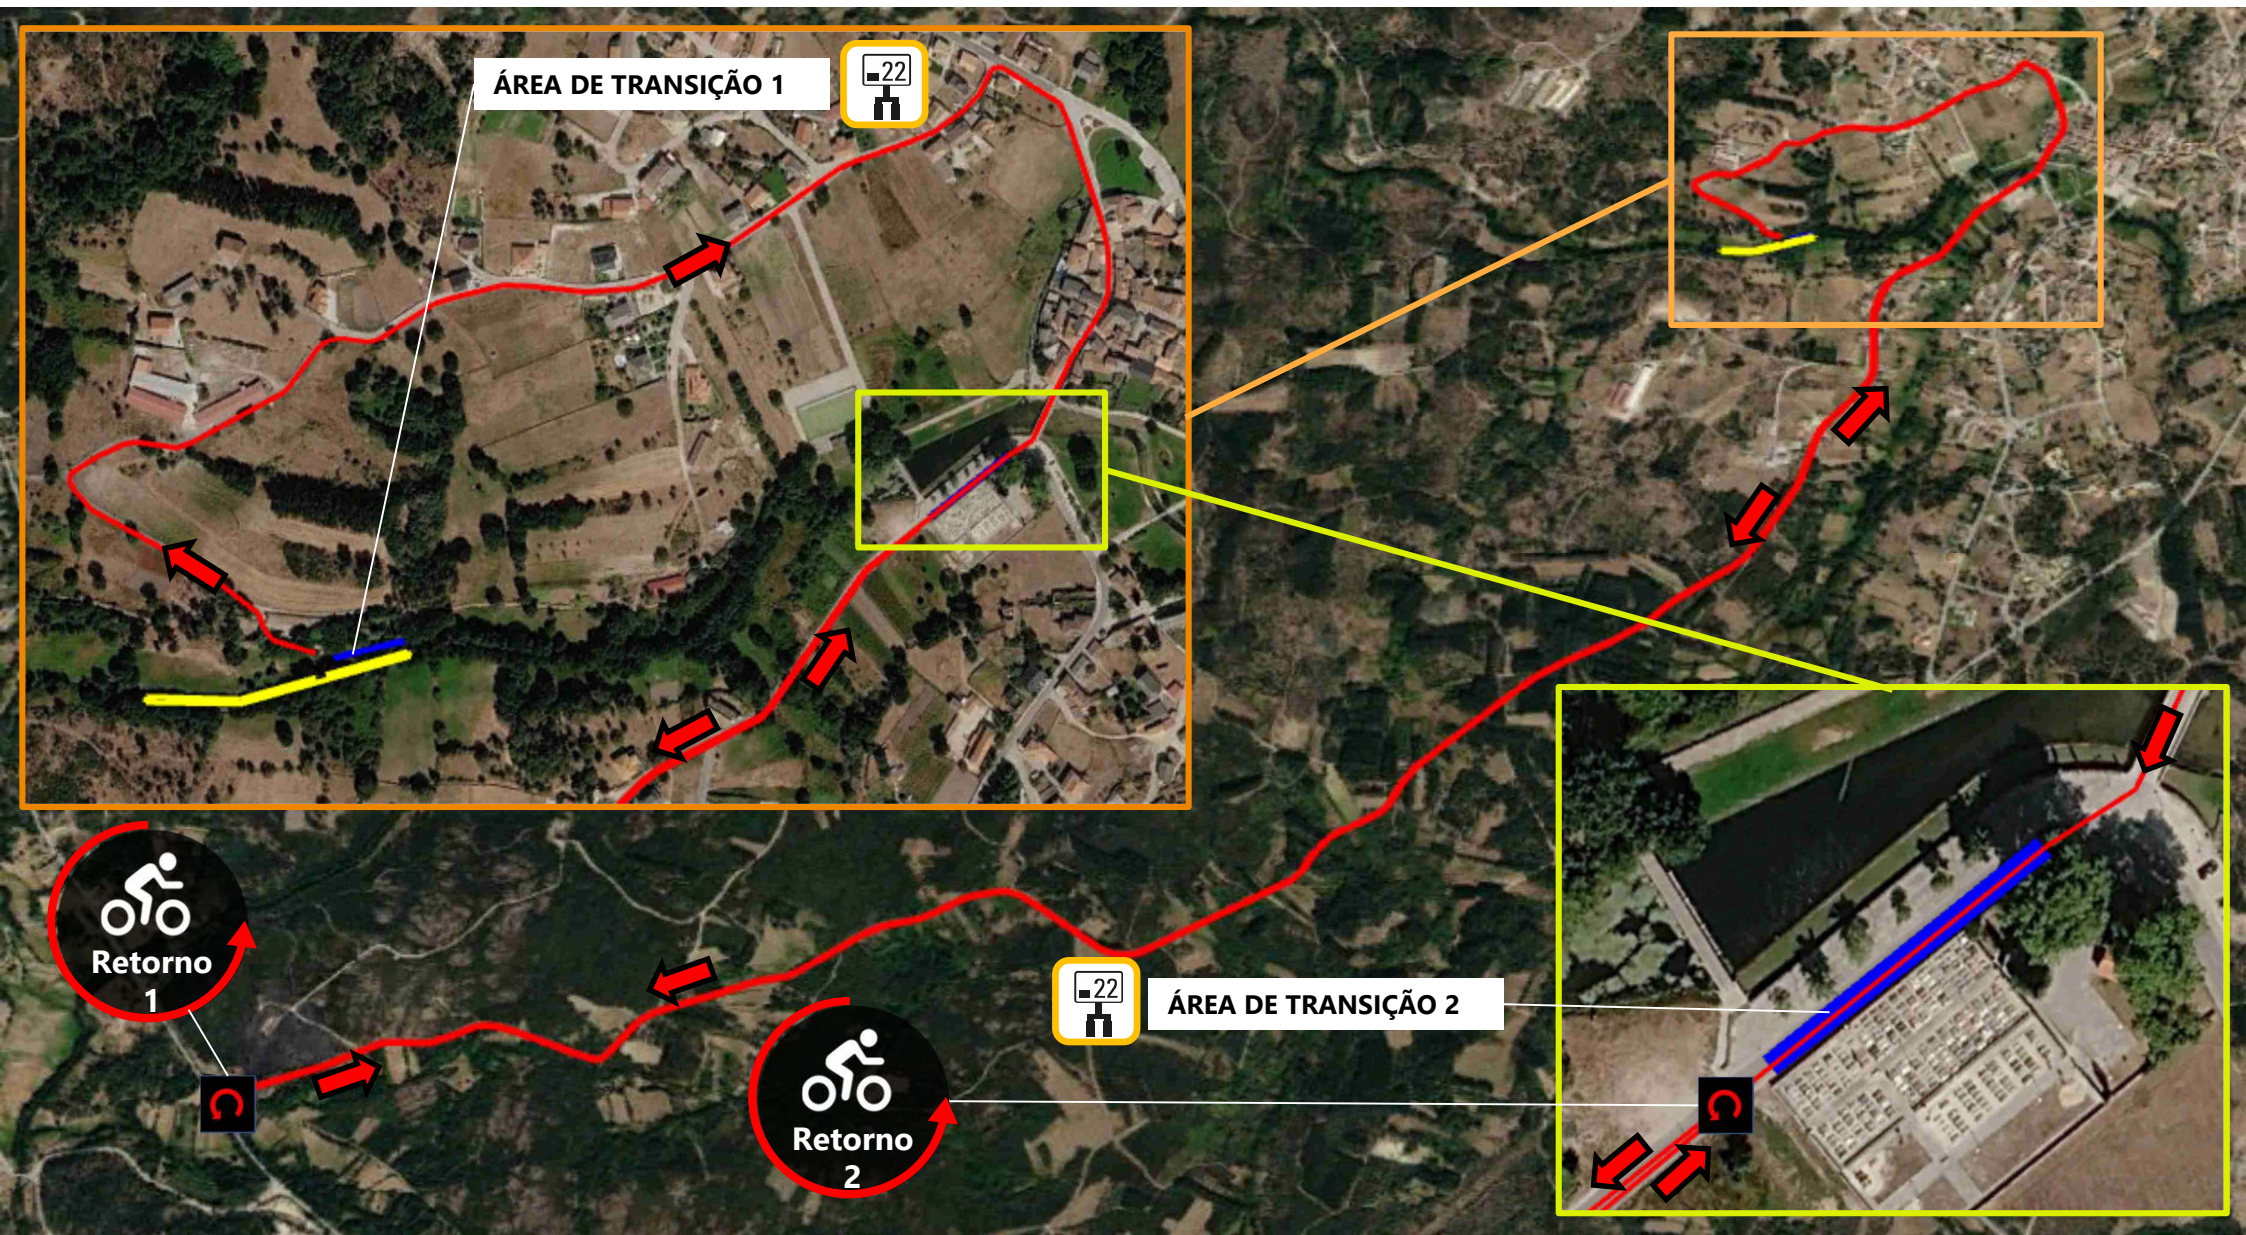

Município
Vila Nova
de Paiva
Capital Ecológica

to
ro
FREGUESIA

DUATLO DE VILA NOVA DE PAIVA

Prova Aberta

PERCURSOS

23 de Agosto de 2026

DUATLO DE VILA NOVA DE PAIVA

PROVA ABERTA

DUATLO DE VILA NOVA DE PAIVA

PROVA ABERTA

DUATLO DE VILA NOVA DE PAIVA

PROVA ABERTA

DUATLO DE VILA NOVA DE PAIVA

PROVA ABERTA

DUATLO DE VILA NOVA DE PAIVA

PROVA ABERTA

DUATLO DE VILA NOVA DE PAIVA

PROVA ABERTA

DUATLO DE VILA NOVA DE PAIVA

PROVA ABERTA

DUATLO DE VILA NOVA DE PAIVA

PROVA ABERTA