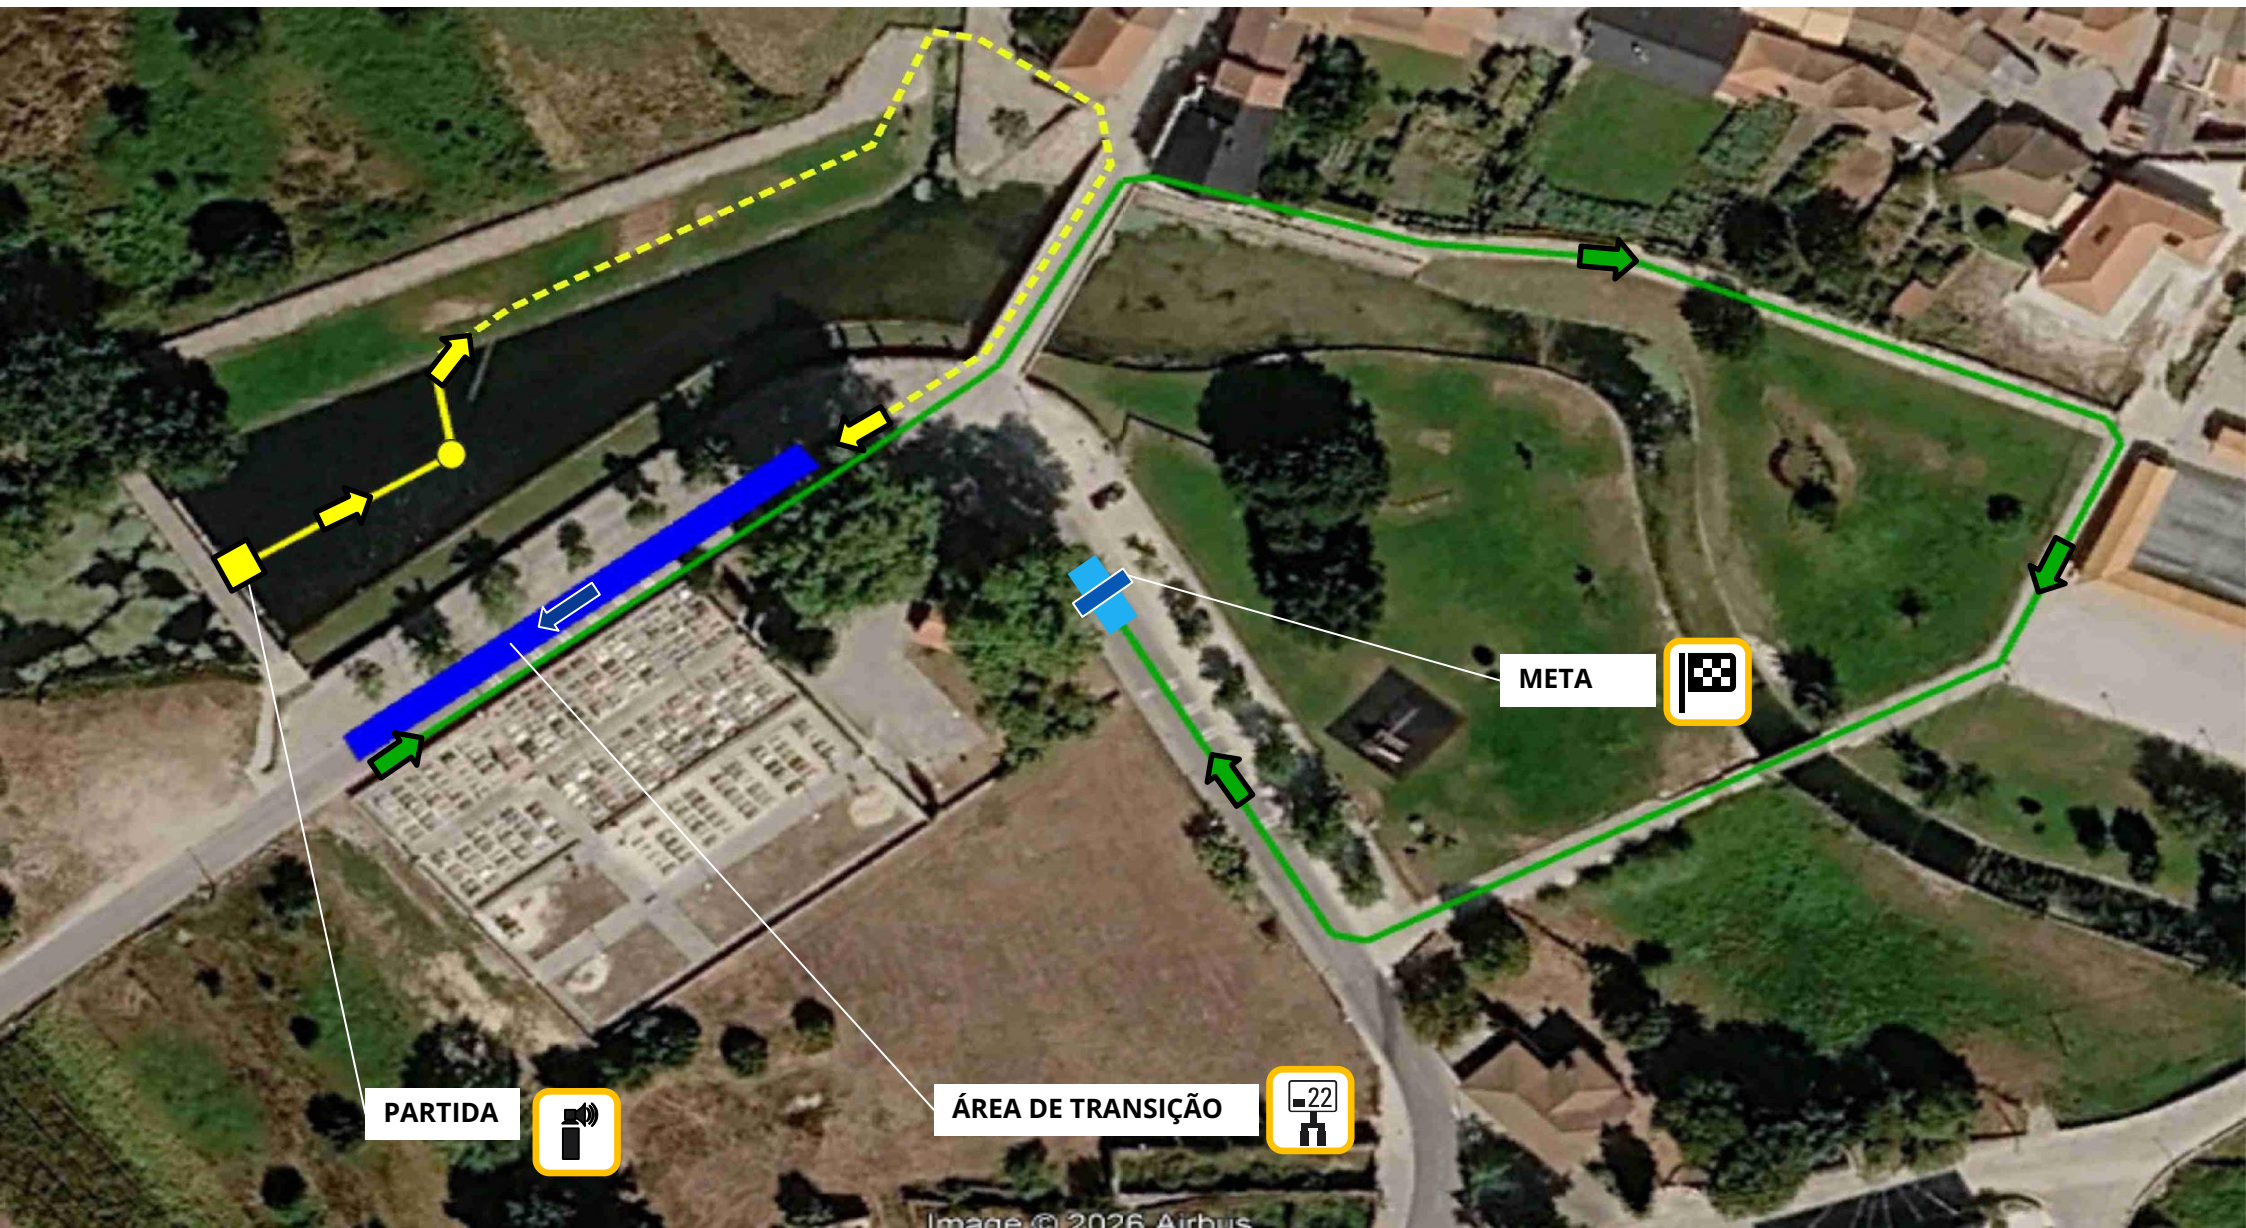

município
**Vila Nova
de Paiva**
Capital Ecológica

**to
ro**
FREGUESIA

AQUATLO JOVEM DE VILA NOVA DE PAIVA

Prova Aberta

PERCURSOS

22 de Agosto de 2026

AQUATLO JOVEM DE VILA NOVA DE PAIVA

PROVA ABERTA

AMBULÂNCIA

RECUPERAÇÃO

BANHOS | WC

ENTREGA DE PRÉMIOS

SECRETARIADO

ÁREA DE TRANSIÇÃO

META

PARTIDA

ESTACIONAMENTO

AQUATLO JOVEM DE VILA NOVA DE PAIVA

PROVA ABERTA

AQUATLO JOVEM DE VILA NOVA DE PAIVA

PROVA ABERTA