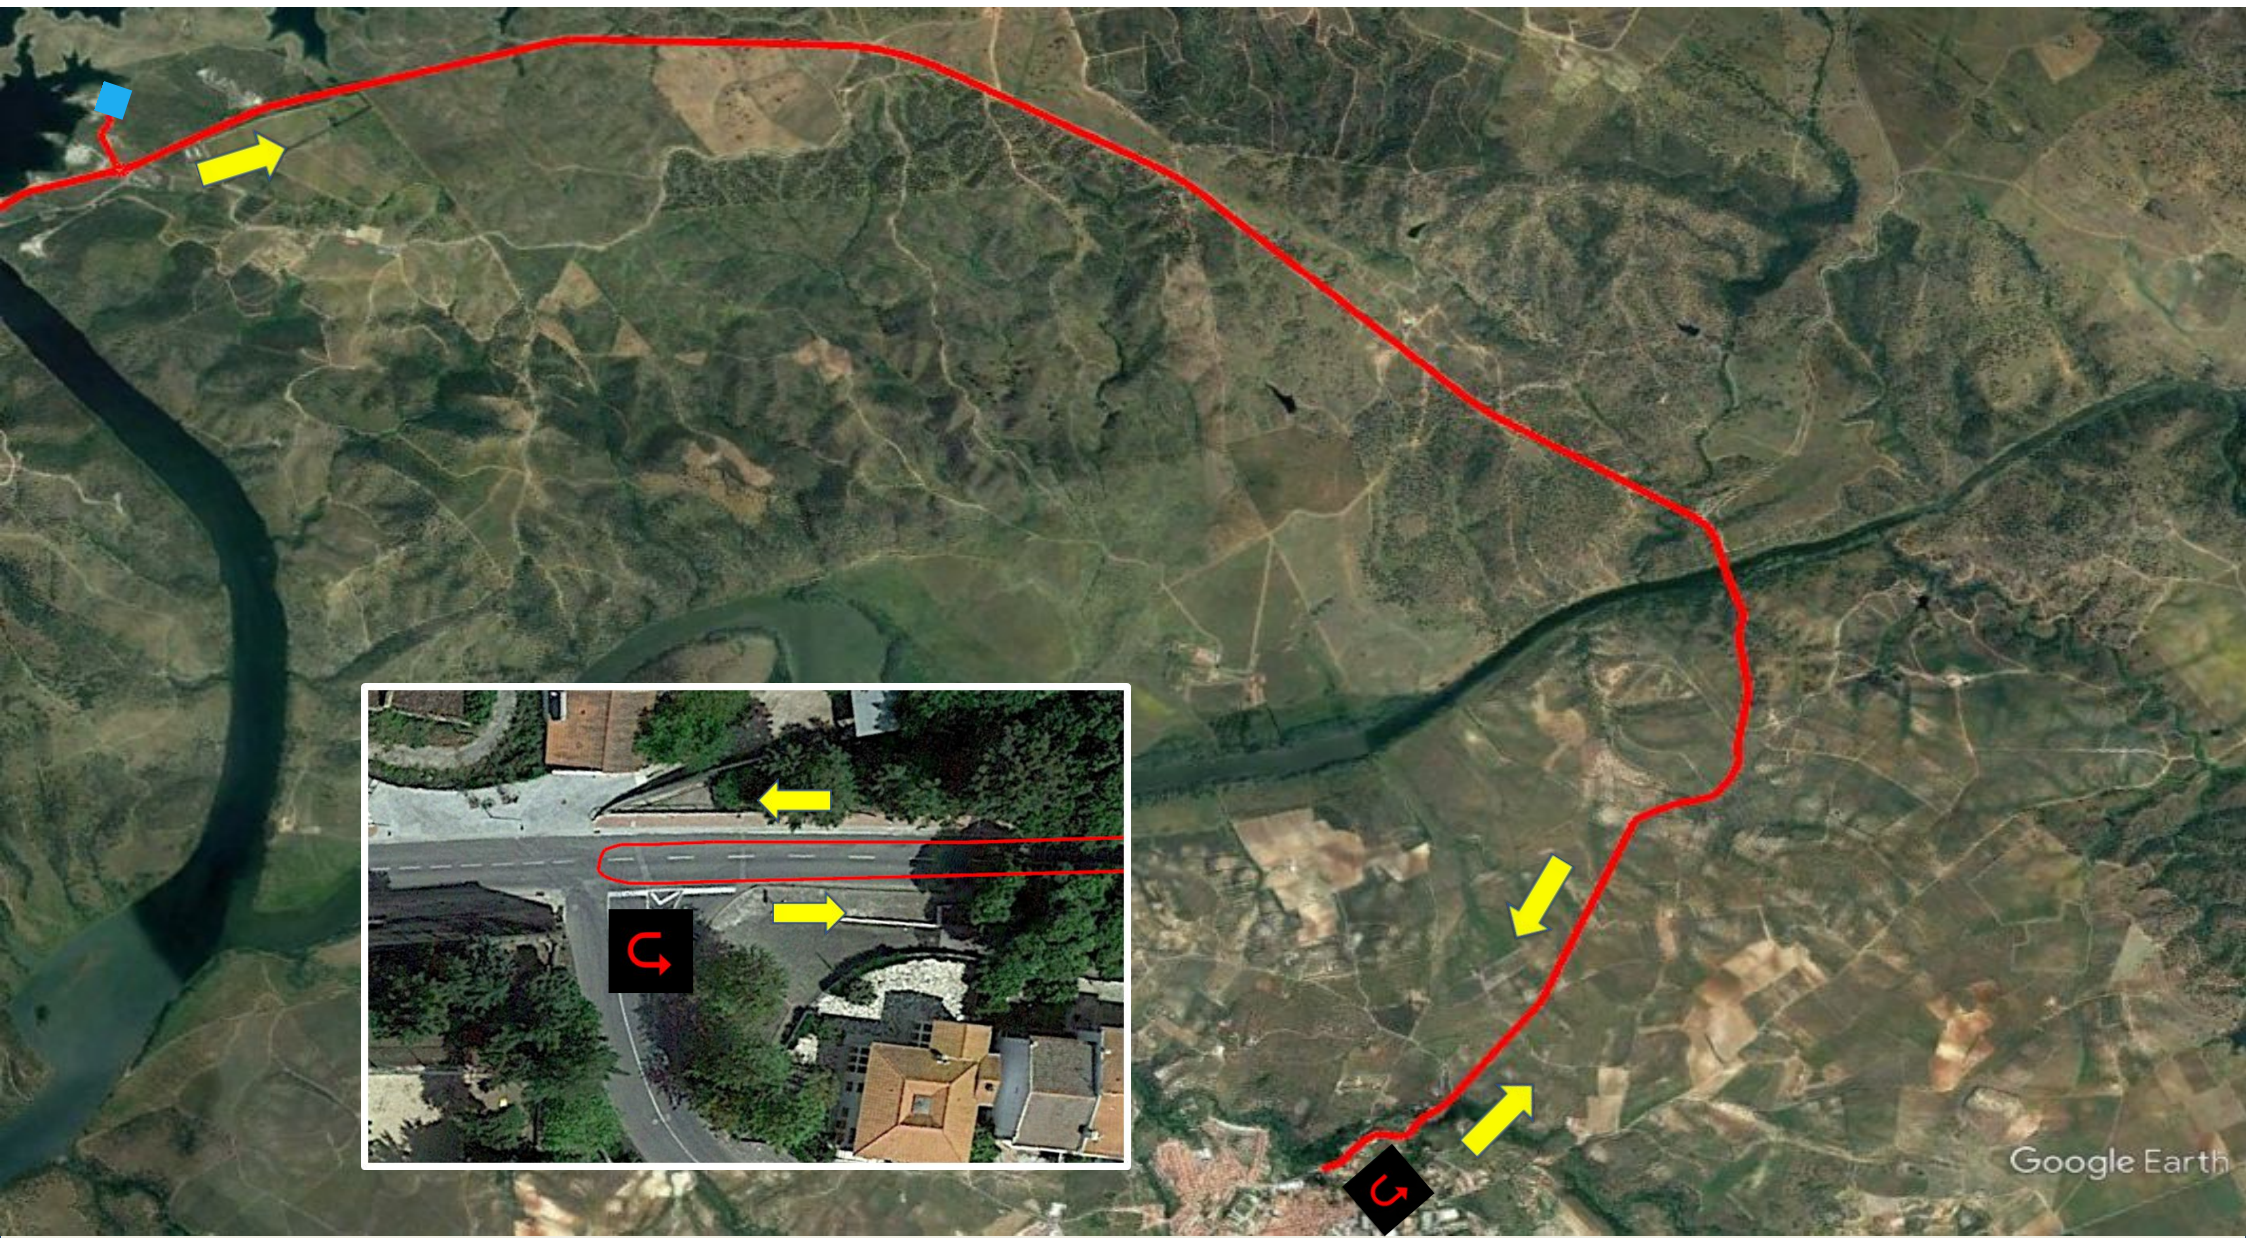

IV Triatlo Longo de Moura

Prova Aberta Distância Standard

IV Triatlo Longo de Moura

Prova Aberta Distância Standard

IV Triatlo Longo de Moura

Prova Aberta Distância Standard

Wheel Station

IV Triatlo Longo de Moura

Prova Aberta Distância Standard

IV Triatlo Longo de Moura

Prova Aberta Distância Standard

PENALTY BOX

IV Triatlo Longo de Moura

Prova Aberta Distância Standard

Estação
Náutica de
Moura-Alqueva

FEDERAÇÃO DE
TRIATLO
PORTUGAL

IV Triatlo Longo de Moura

Prova Aberta Distância Standard

IV Triatlo Longo de Moura

Prova Aberta Distância Standard

Image © 2026 Airbus

Google Earth

IV Triatlo Longo de Moura

Prova Aberta Distância Standard