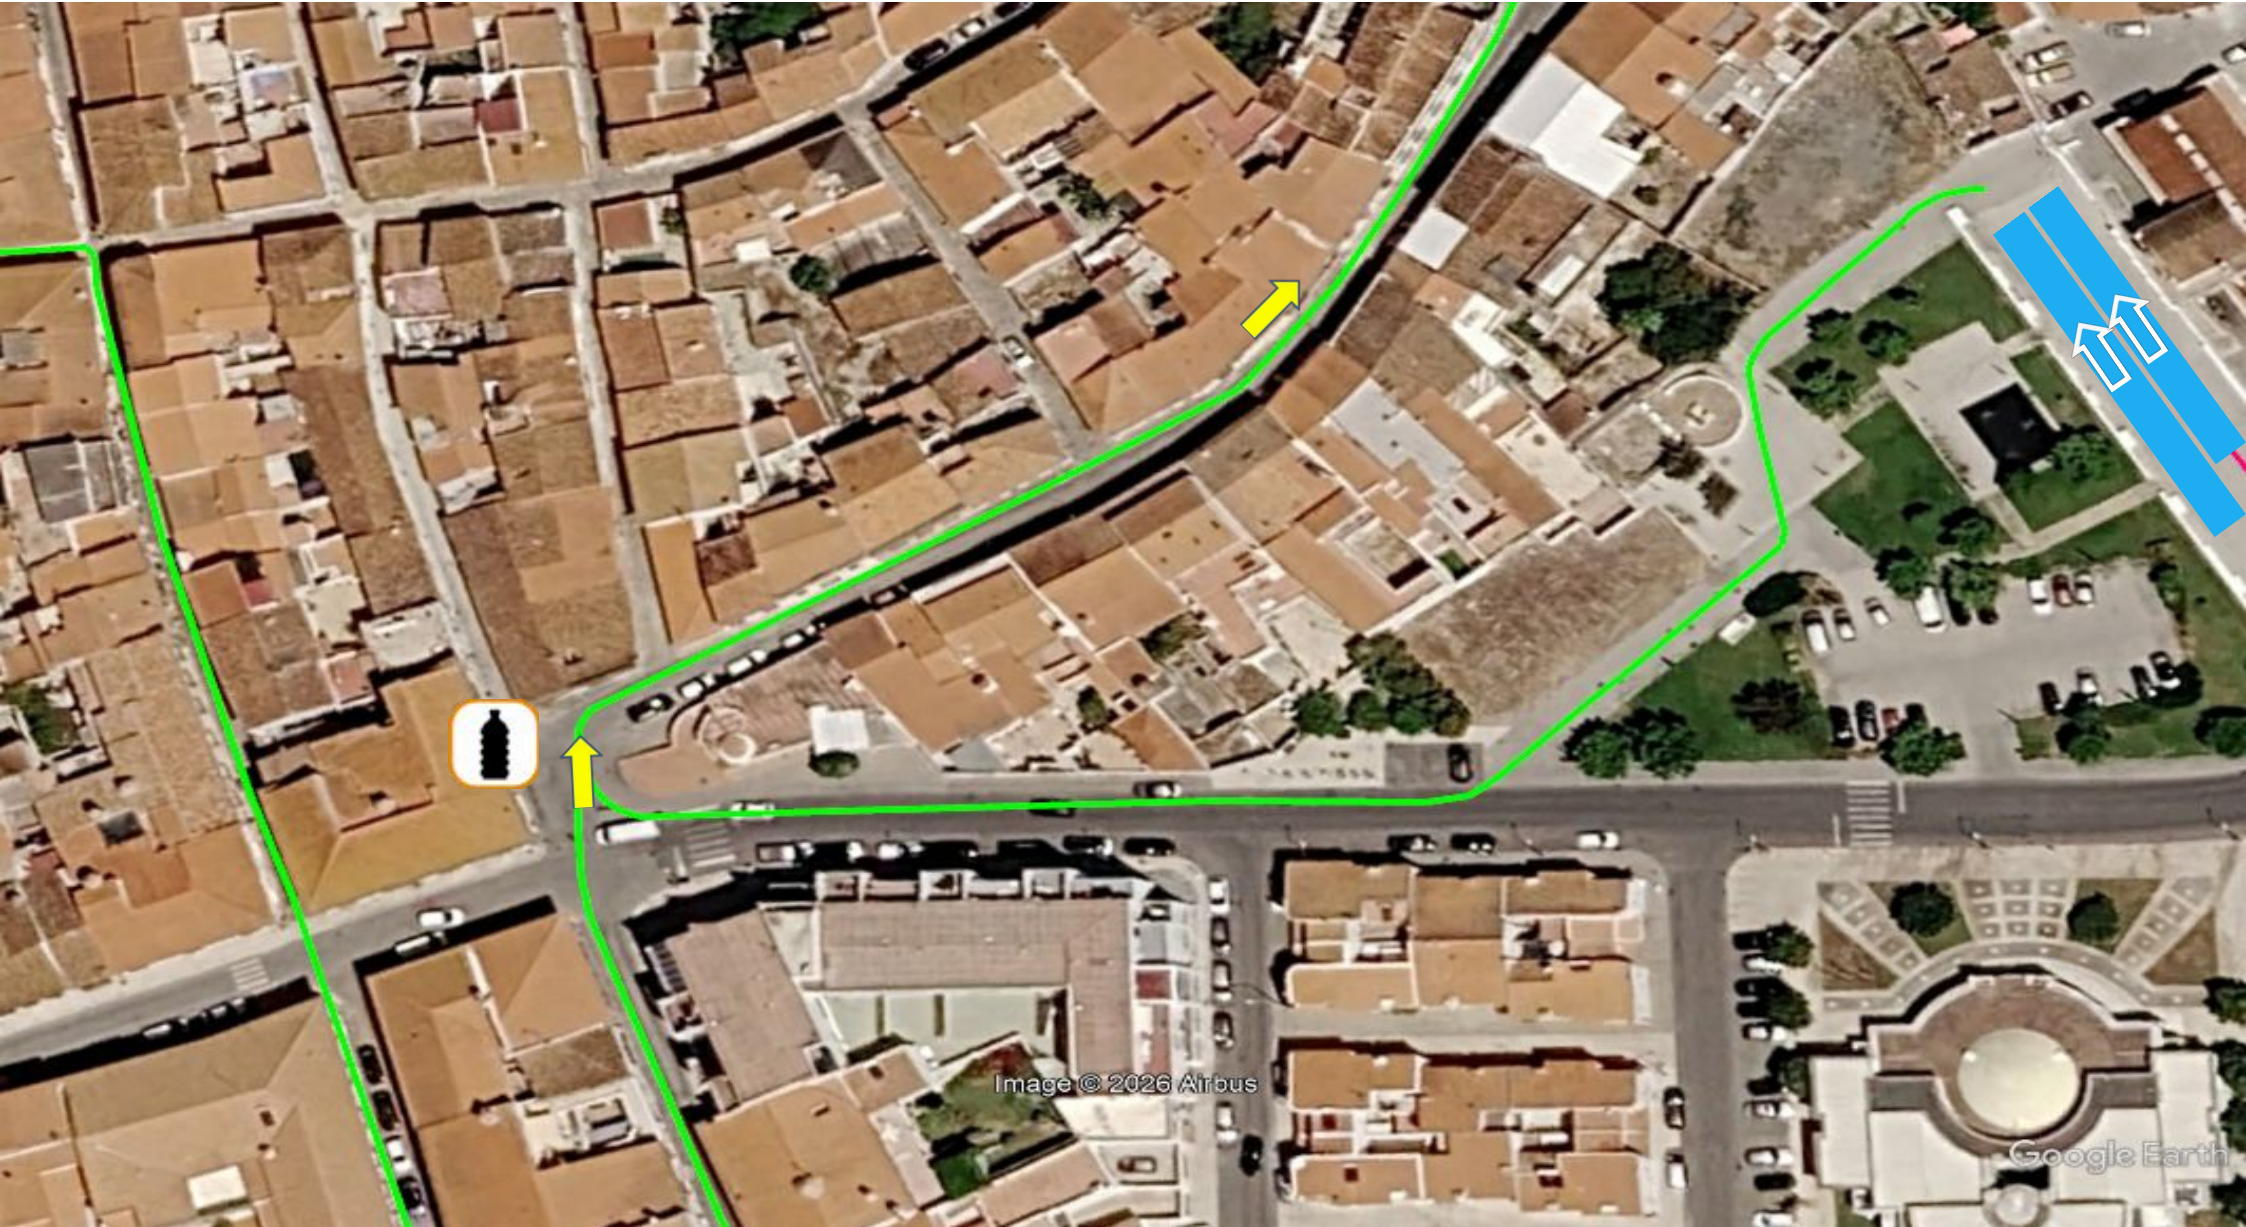

Image © 2026 Airbus

Google Earth

Estação
Náutica de
Moura-Alqueva

FEDERAÇÃO DE
TRIATLO
PORTUGAL

IV Triatlo Longo de Moura

Prova Aberta Distância Standard

Image © 2026 Airbus

Google Earth

Estação
Náutica de
Moura-Alqueva

FEDERAÇÃO DE
TRIATLO
PORTUGAL

IV Triatlo Longo de Moura

Prova Aberta Distância Standard

Image © 2026 Airbus

Google Earth

IV Triatlo Longo de Moura

Prova Aberta Distância Standard

Image © 2026 Airous

Google Earth

IV Triatlo Longo de Moura

Prova Aberta Distância Standard

Image © 2026 Airbus

Google Earth

IV Triatlo Longo de Moura

Prova Aberta Distância Standard