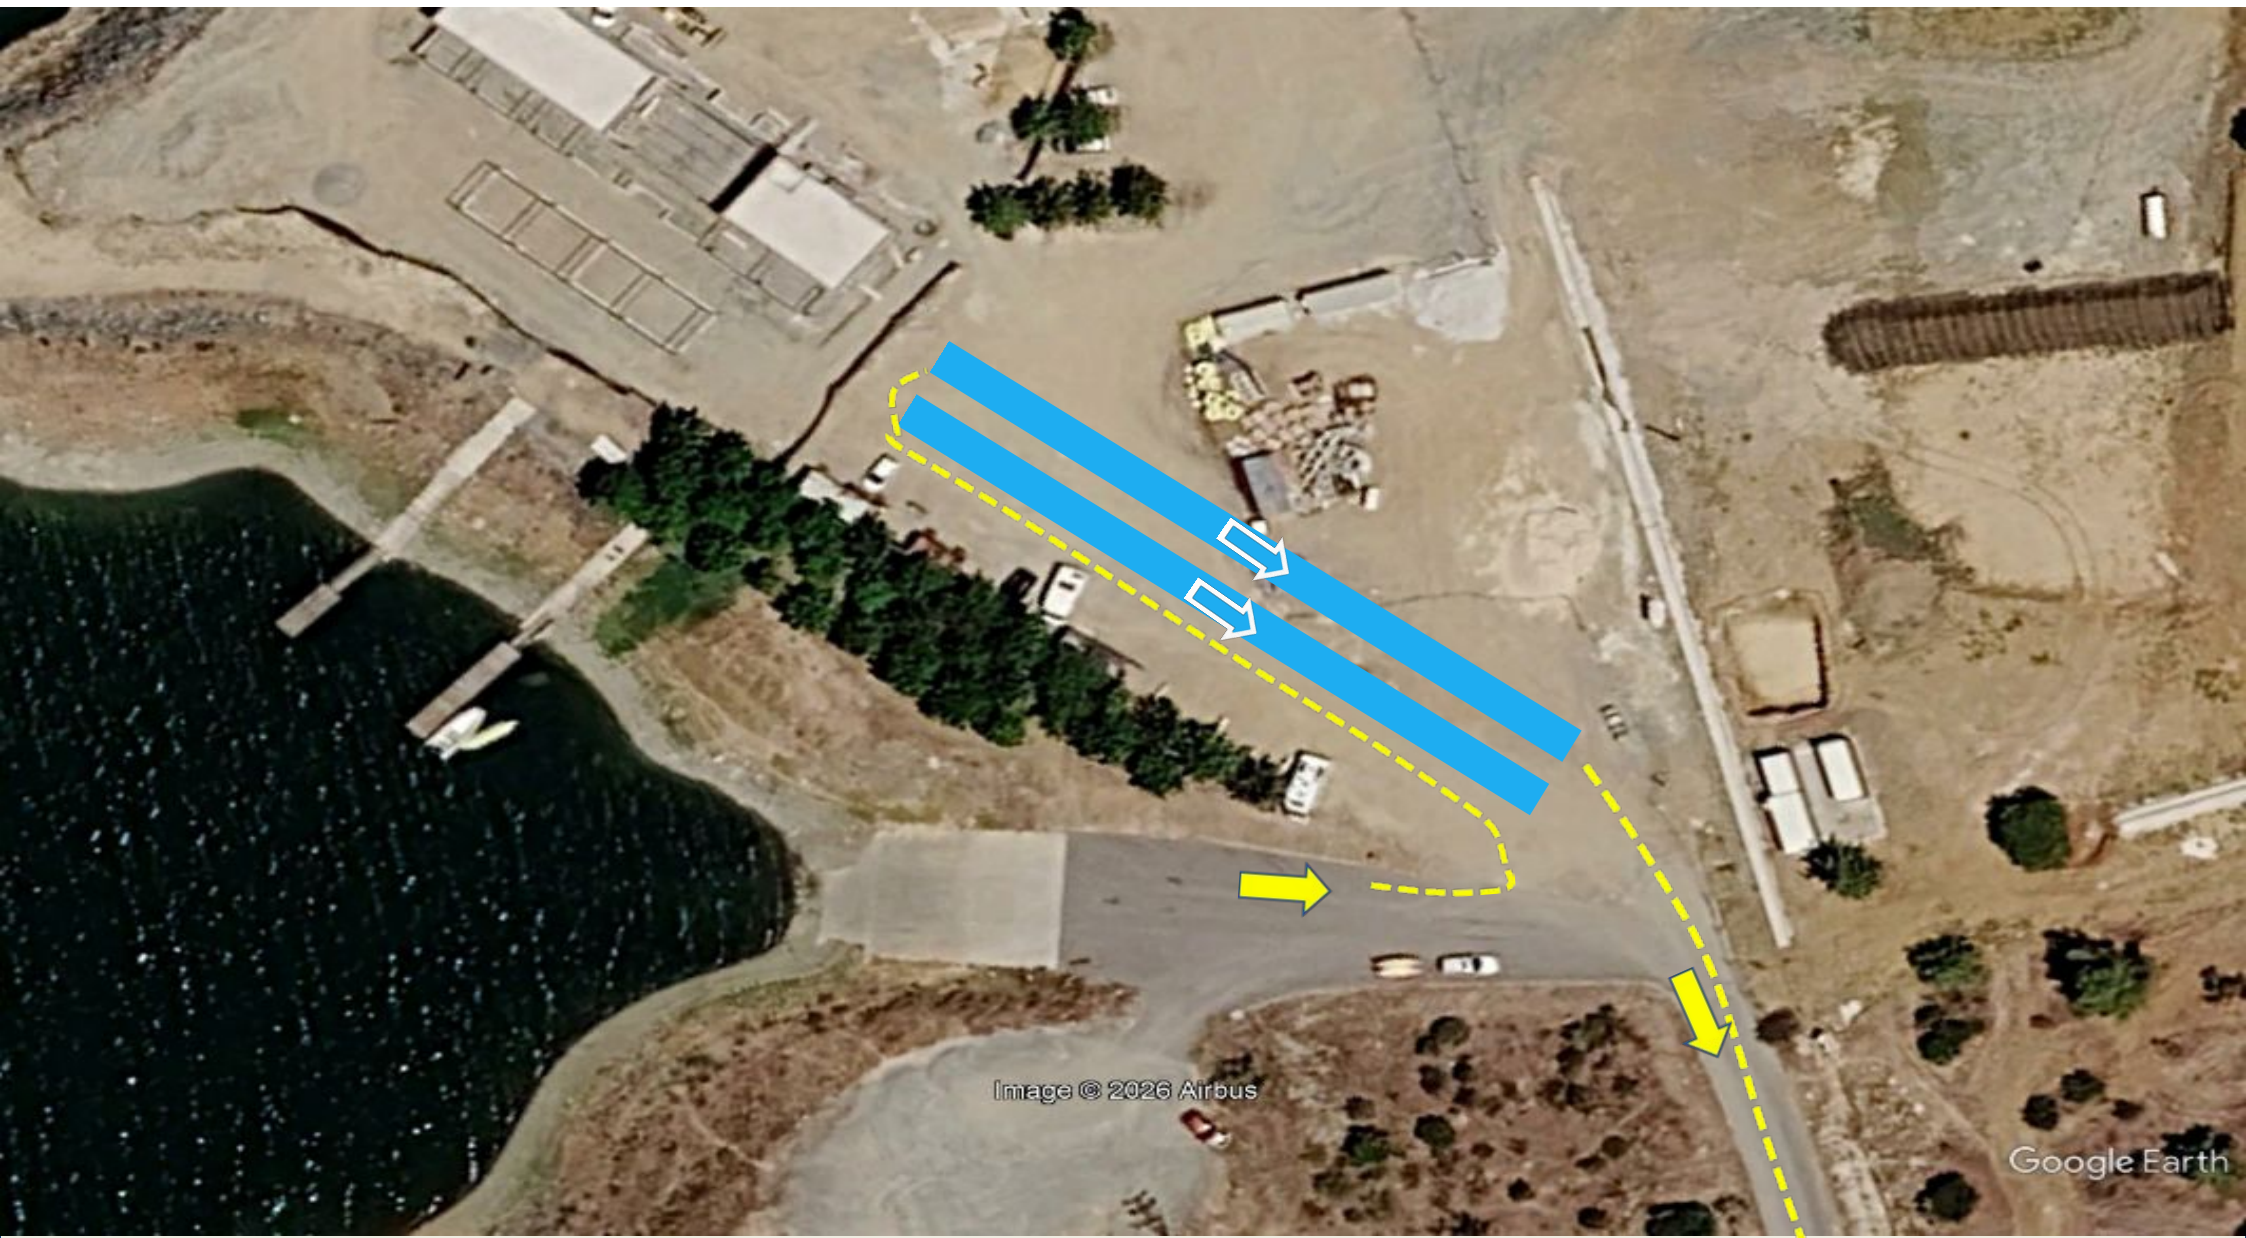

Prova Aberta Distância Standard

IV Triatlo Longo de Moura

Prova Aberta Distância Standard

Estação
Náutica de
Moura-Alqueva

FEDERAÇÃO DE
TRIATLO
PORTUGAL

IV Triatlo Longo de Moura

Prova Aberta Distância Standard