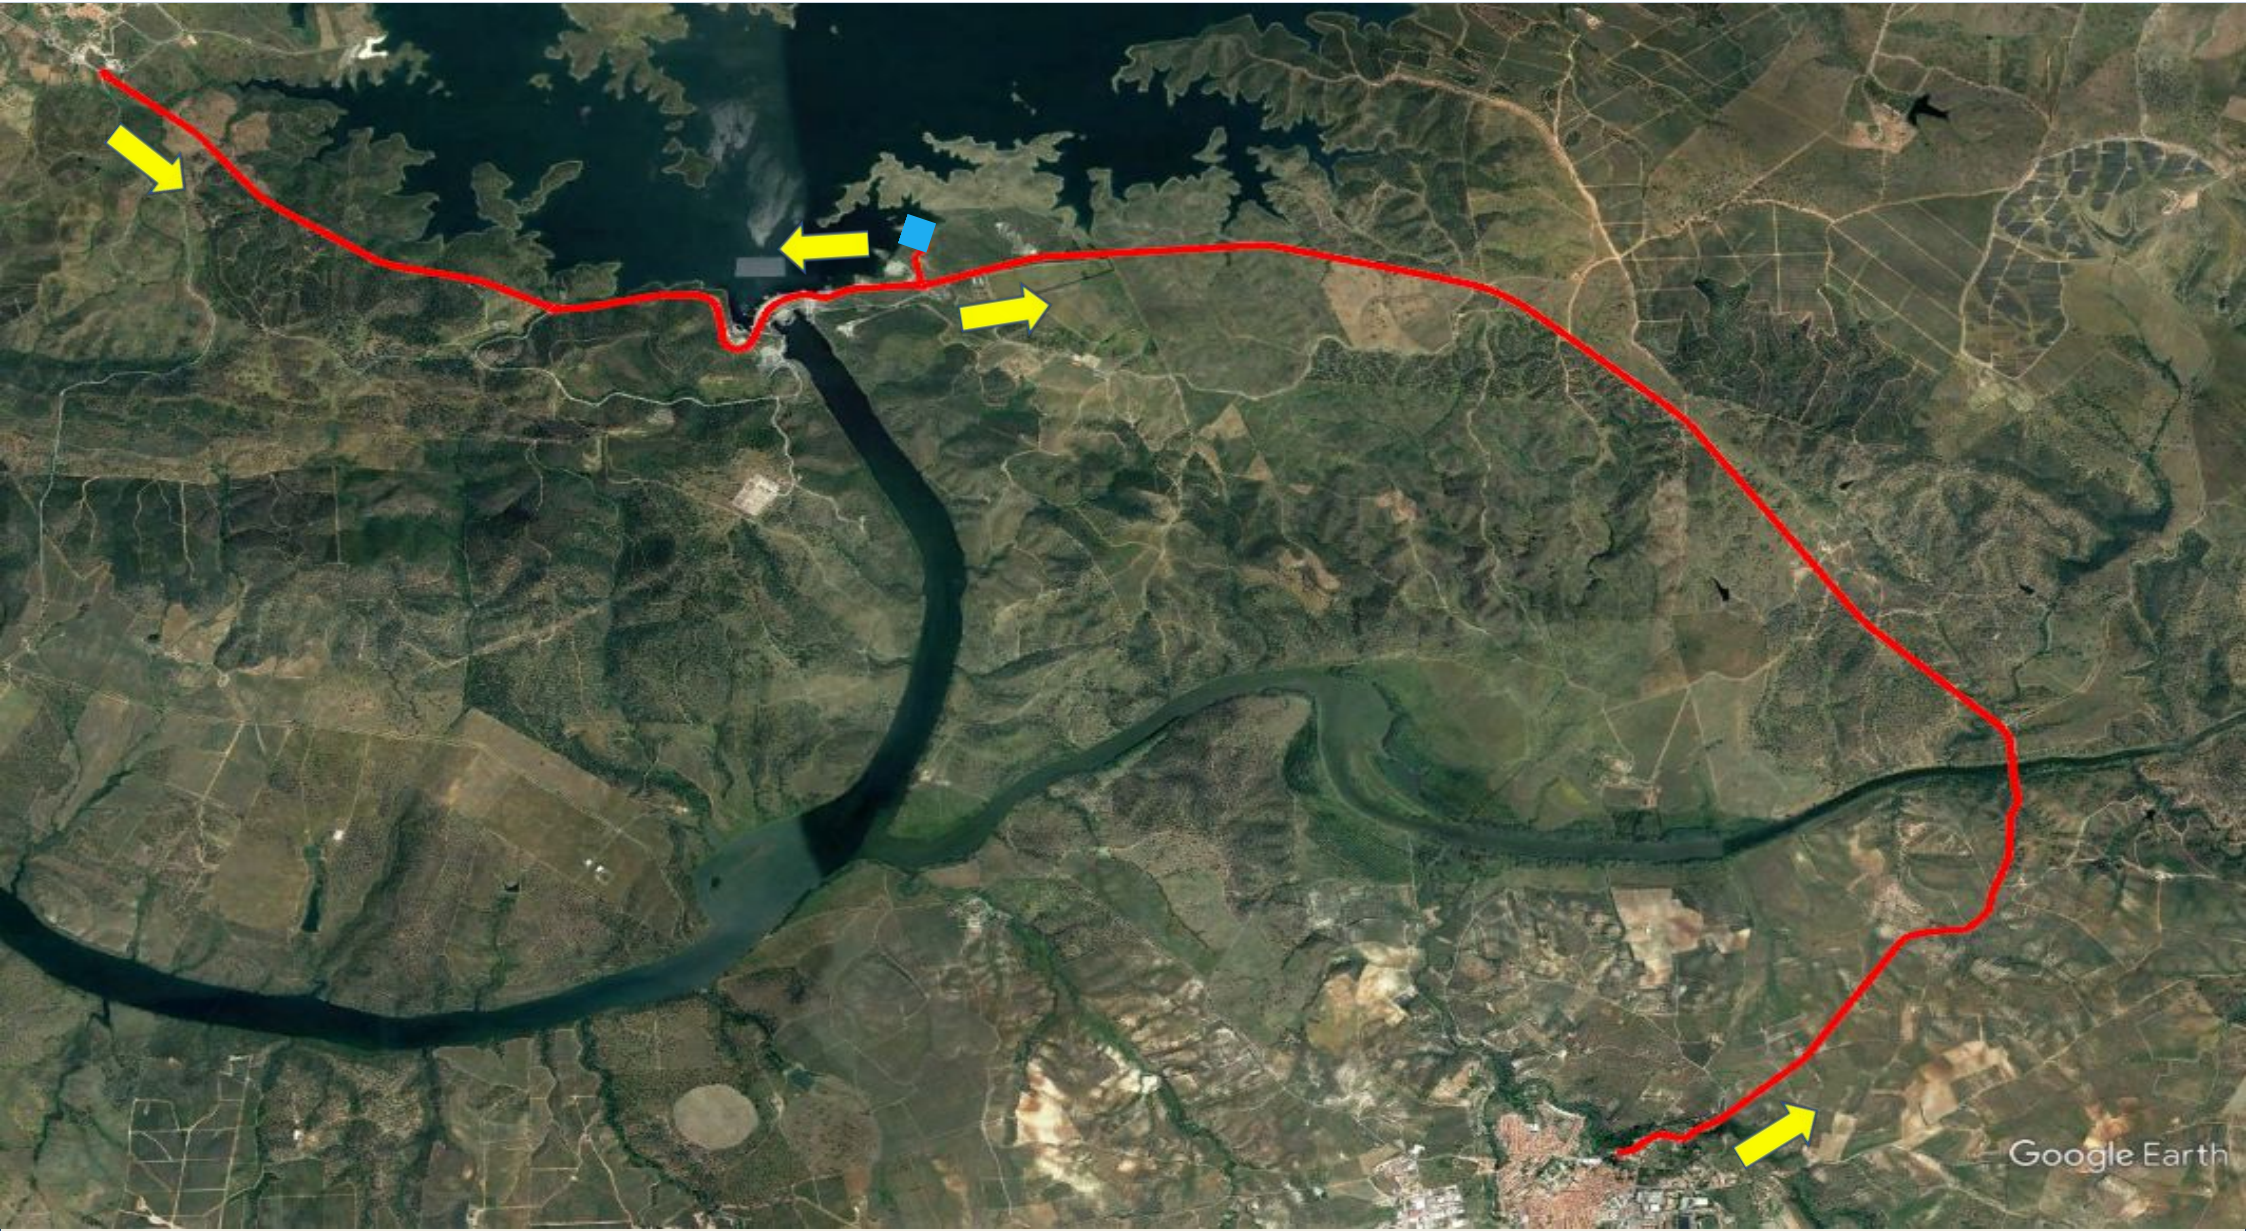

Prova Aberta Distância Standard

IV Triatlo Longo de Moura

Prova Aberta Distância Standard

PENALTY BOX

IV Triatlo Longo de Moura

Prova Aberta Distância Standard

Estação
Náutica de
Moura-Alqueva

FEDERAÇÃO DE
TRIATLO
PORTUGAL

IV Triatlo Longo de Moura

Prova Aberta Distância Standard

IV Triatlo Longo de Moura

Prova Aberta Distância Standard

Image © 2026 Airbus

Google Earth

IV Triatlo Longo de Moura

Prova Aberta Distância Standard