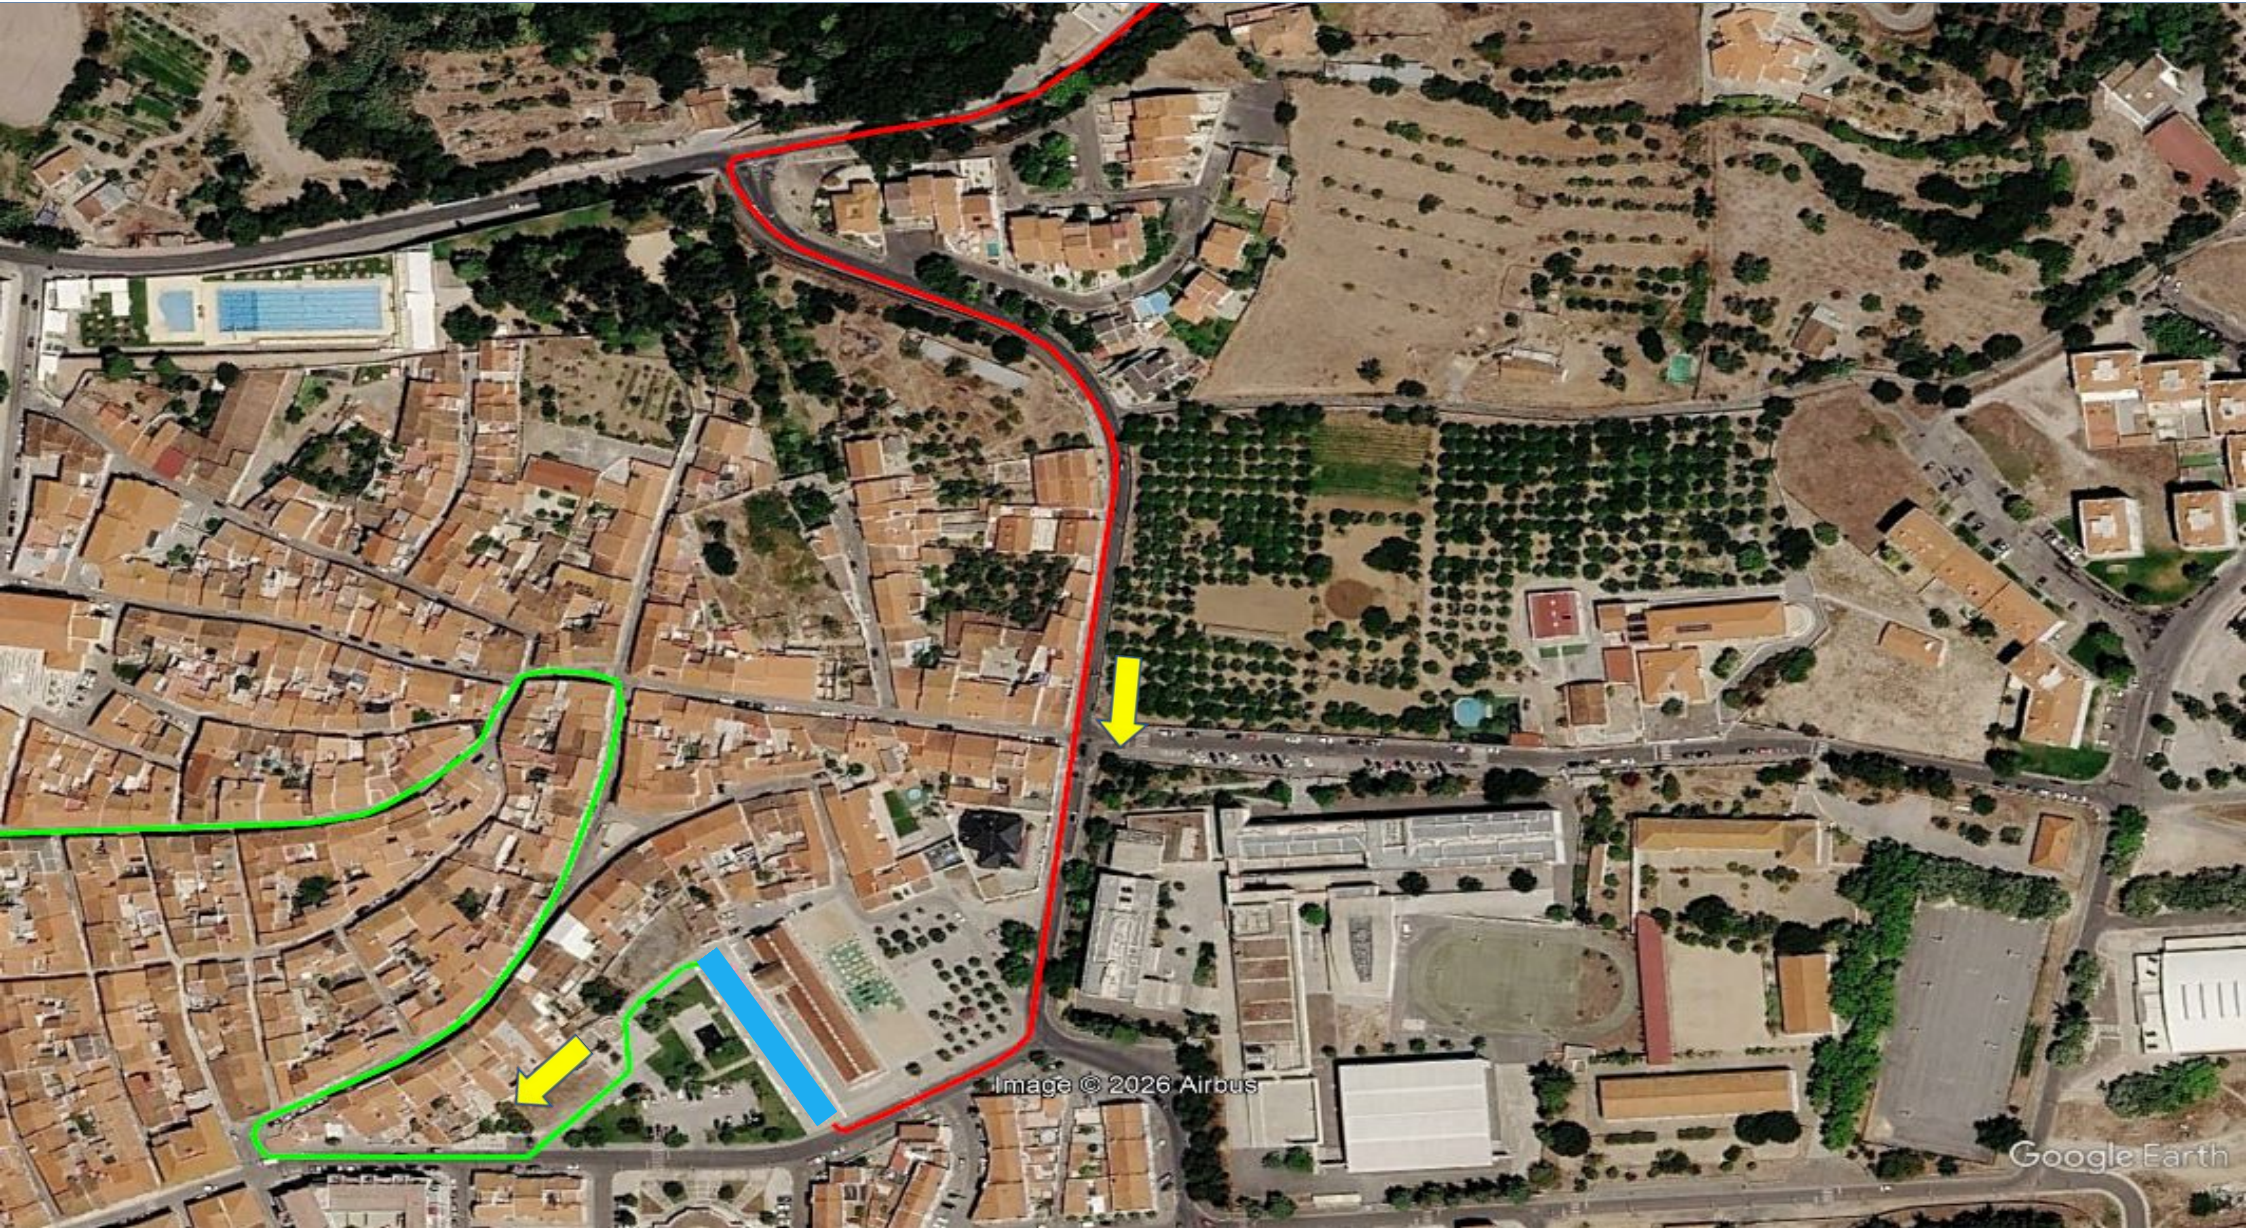

IV Triatlo Longo de Moura

Prova Aberta Distância Standard

IV Triatlo Longo de Moura

Prova Aberta Distância Standard

Image © 2026 Airbus

Google Earth

IV Triatlo Longo de Moura

Prova Aberta Distância Standard