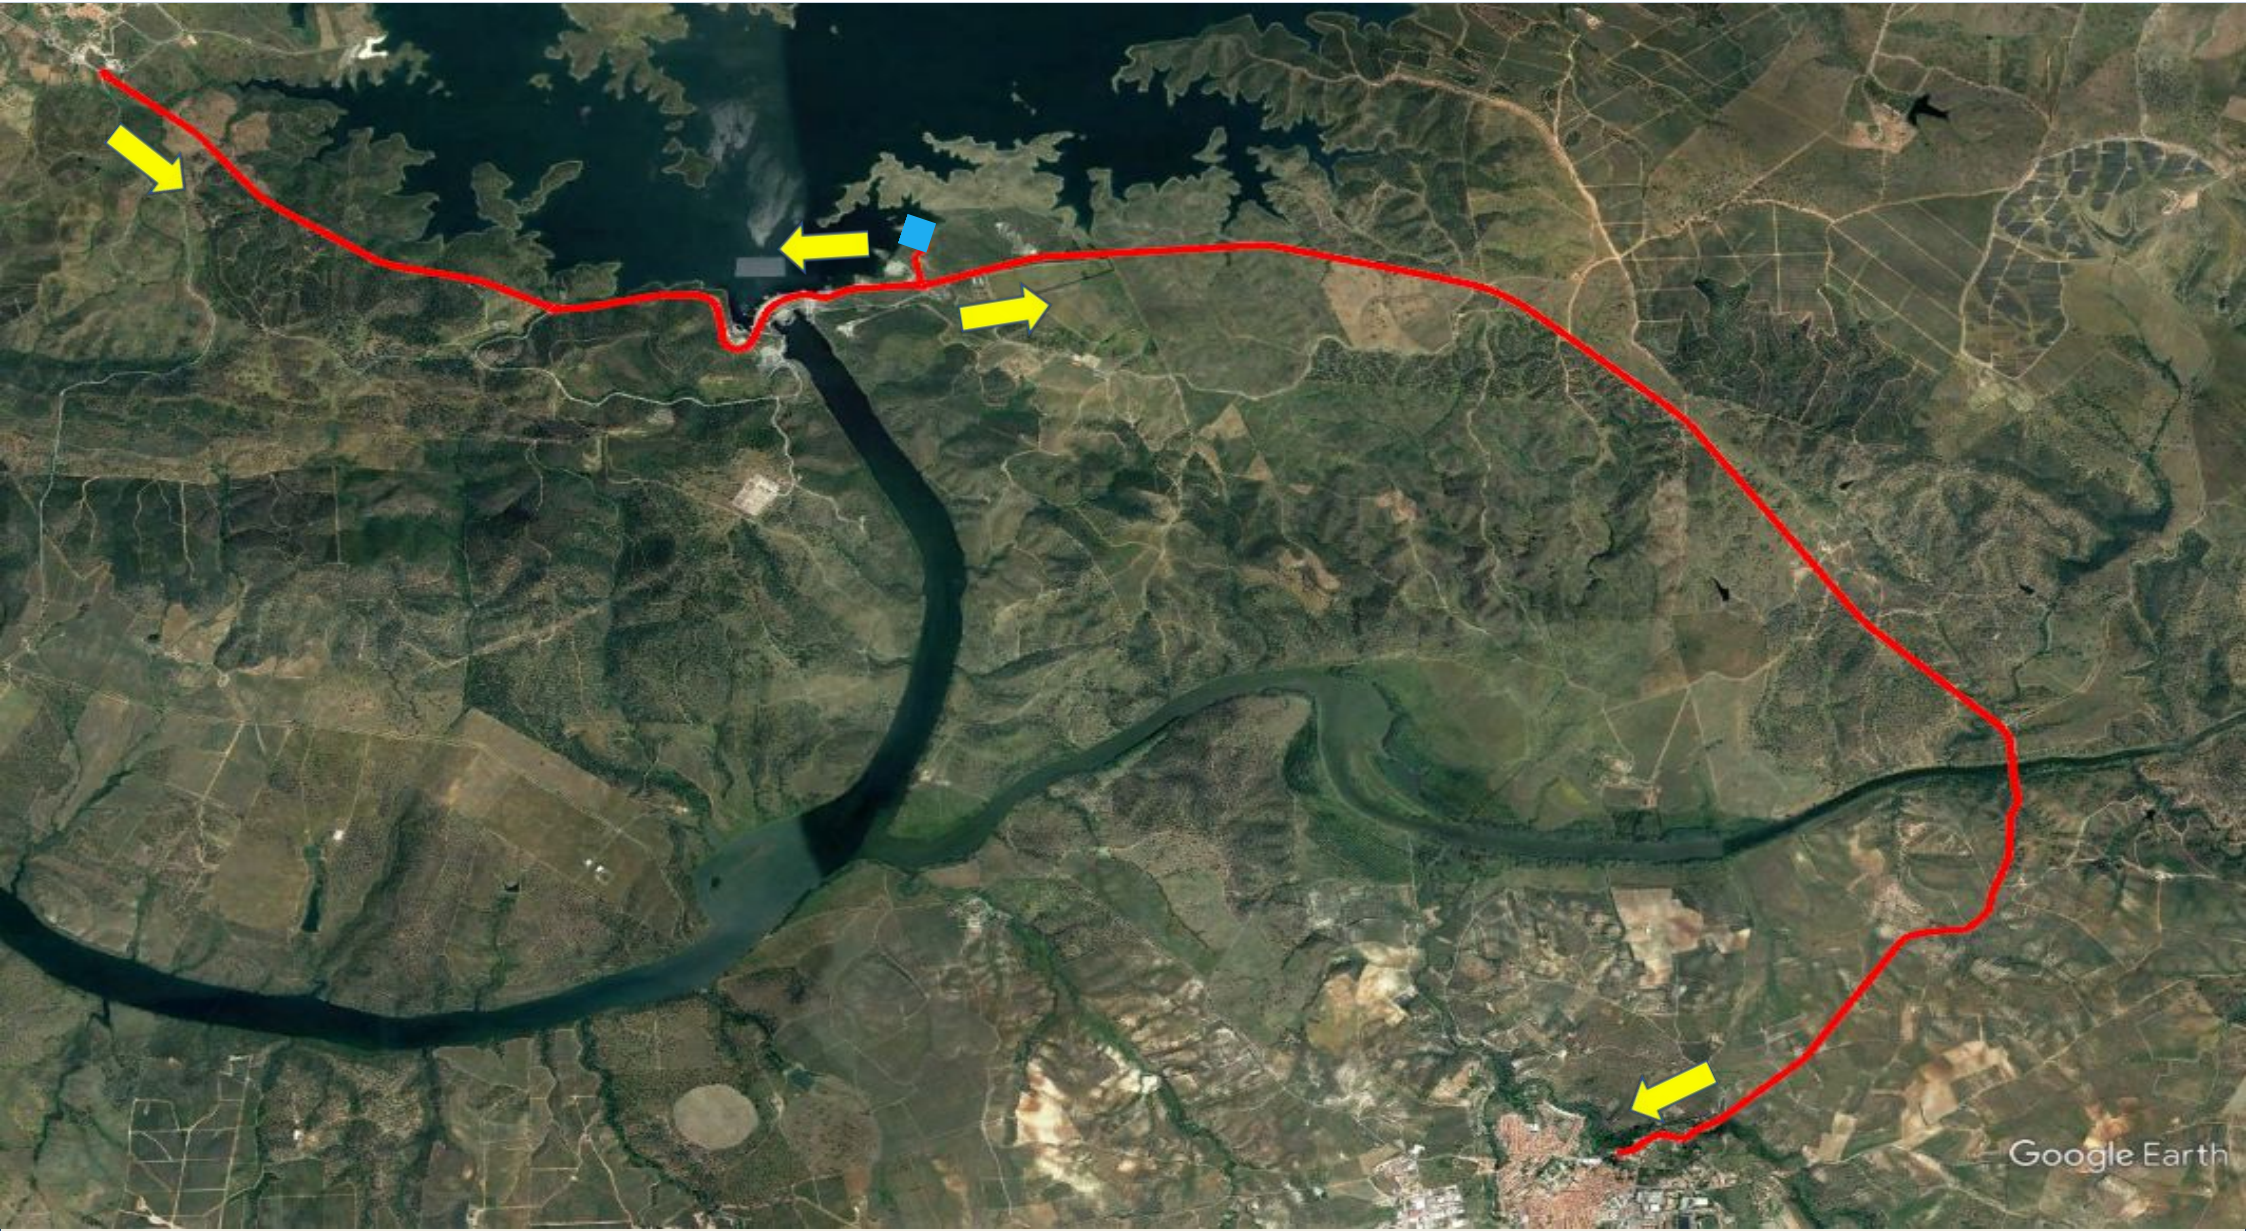

Prova Aberta Distância Standard

IV Triatlo Longo de Moura

Prova Aberta Distância Standard

Estação
Náutica de
Moura-Alqueva

FEDERAÇÃO DE
TRIATLO
PORTUGAL

IV Triatlo Longo de Moura

Prova Aberta Distância Standard

Image © 2026 Airbus

Google Earth

IV Triatlo Longo de Moura

Prova Aberta Distância Standard

Estação
Náutica de
Moura-Alqueva

FEDERAÇÃO DE
TRIATLO
PORTUGAL

IV Triatlo Longo de Moura

Prova Aberta Distância Standard

IV Triatlo Longo de Moura

Prova Aberta Distância Standard

IV Triatlo Longo de Moura

Prova Aberta Distância Standard

IV Triatlo Longo de Moura

Prova Aberta Distância Standard

Wheel Station

IV Triatlo Longo de Moura