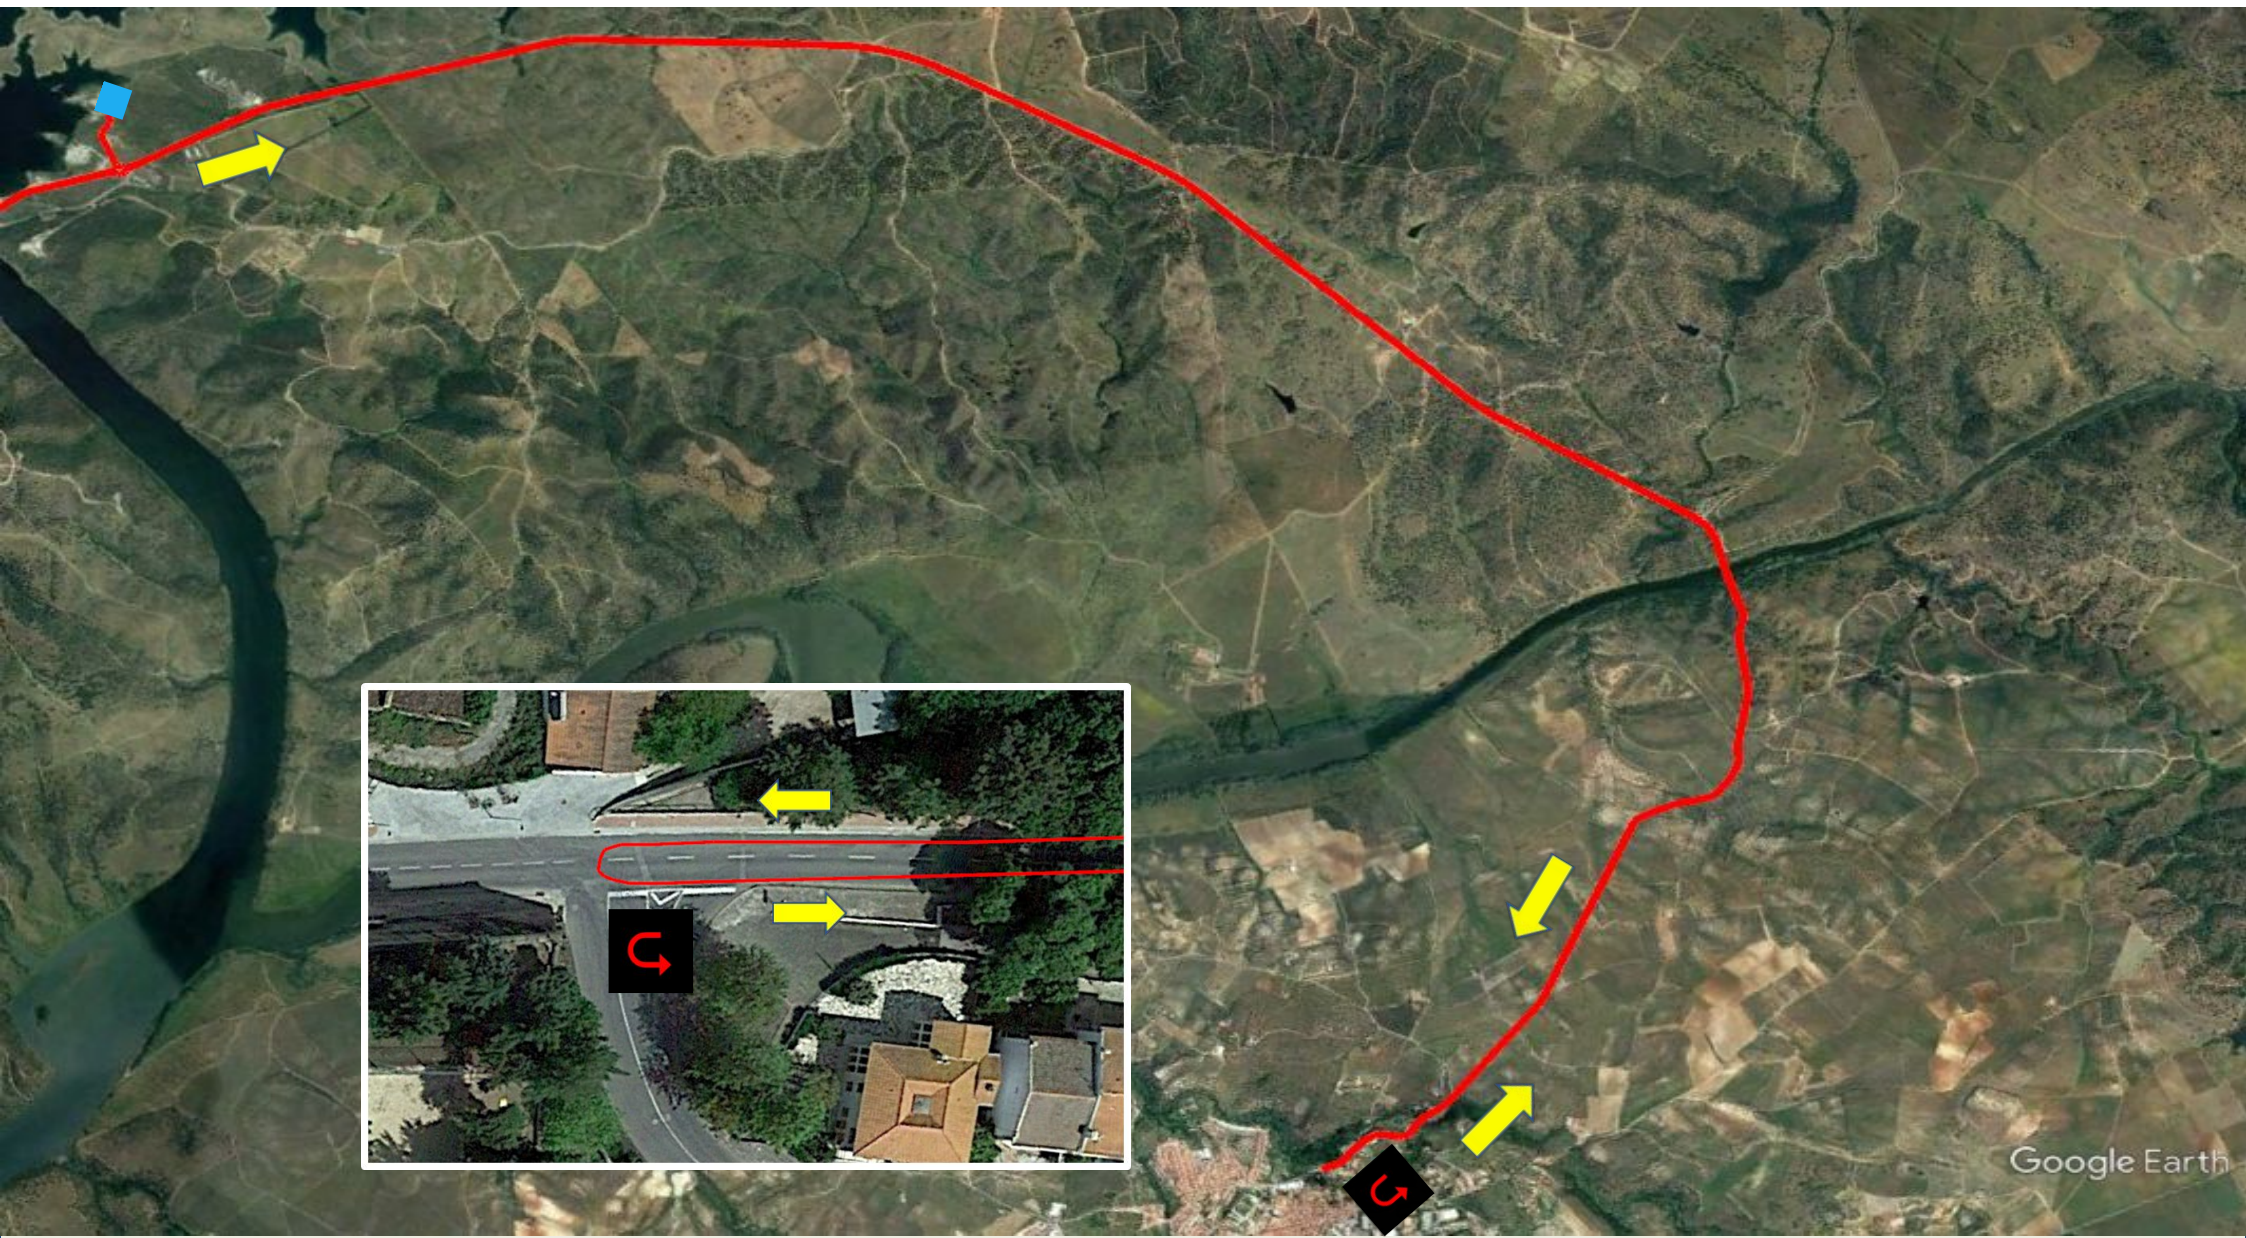

IV Triatlo Longo de Moura

Campeonato Nacional Individual Triatlo de Média Distância