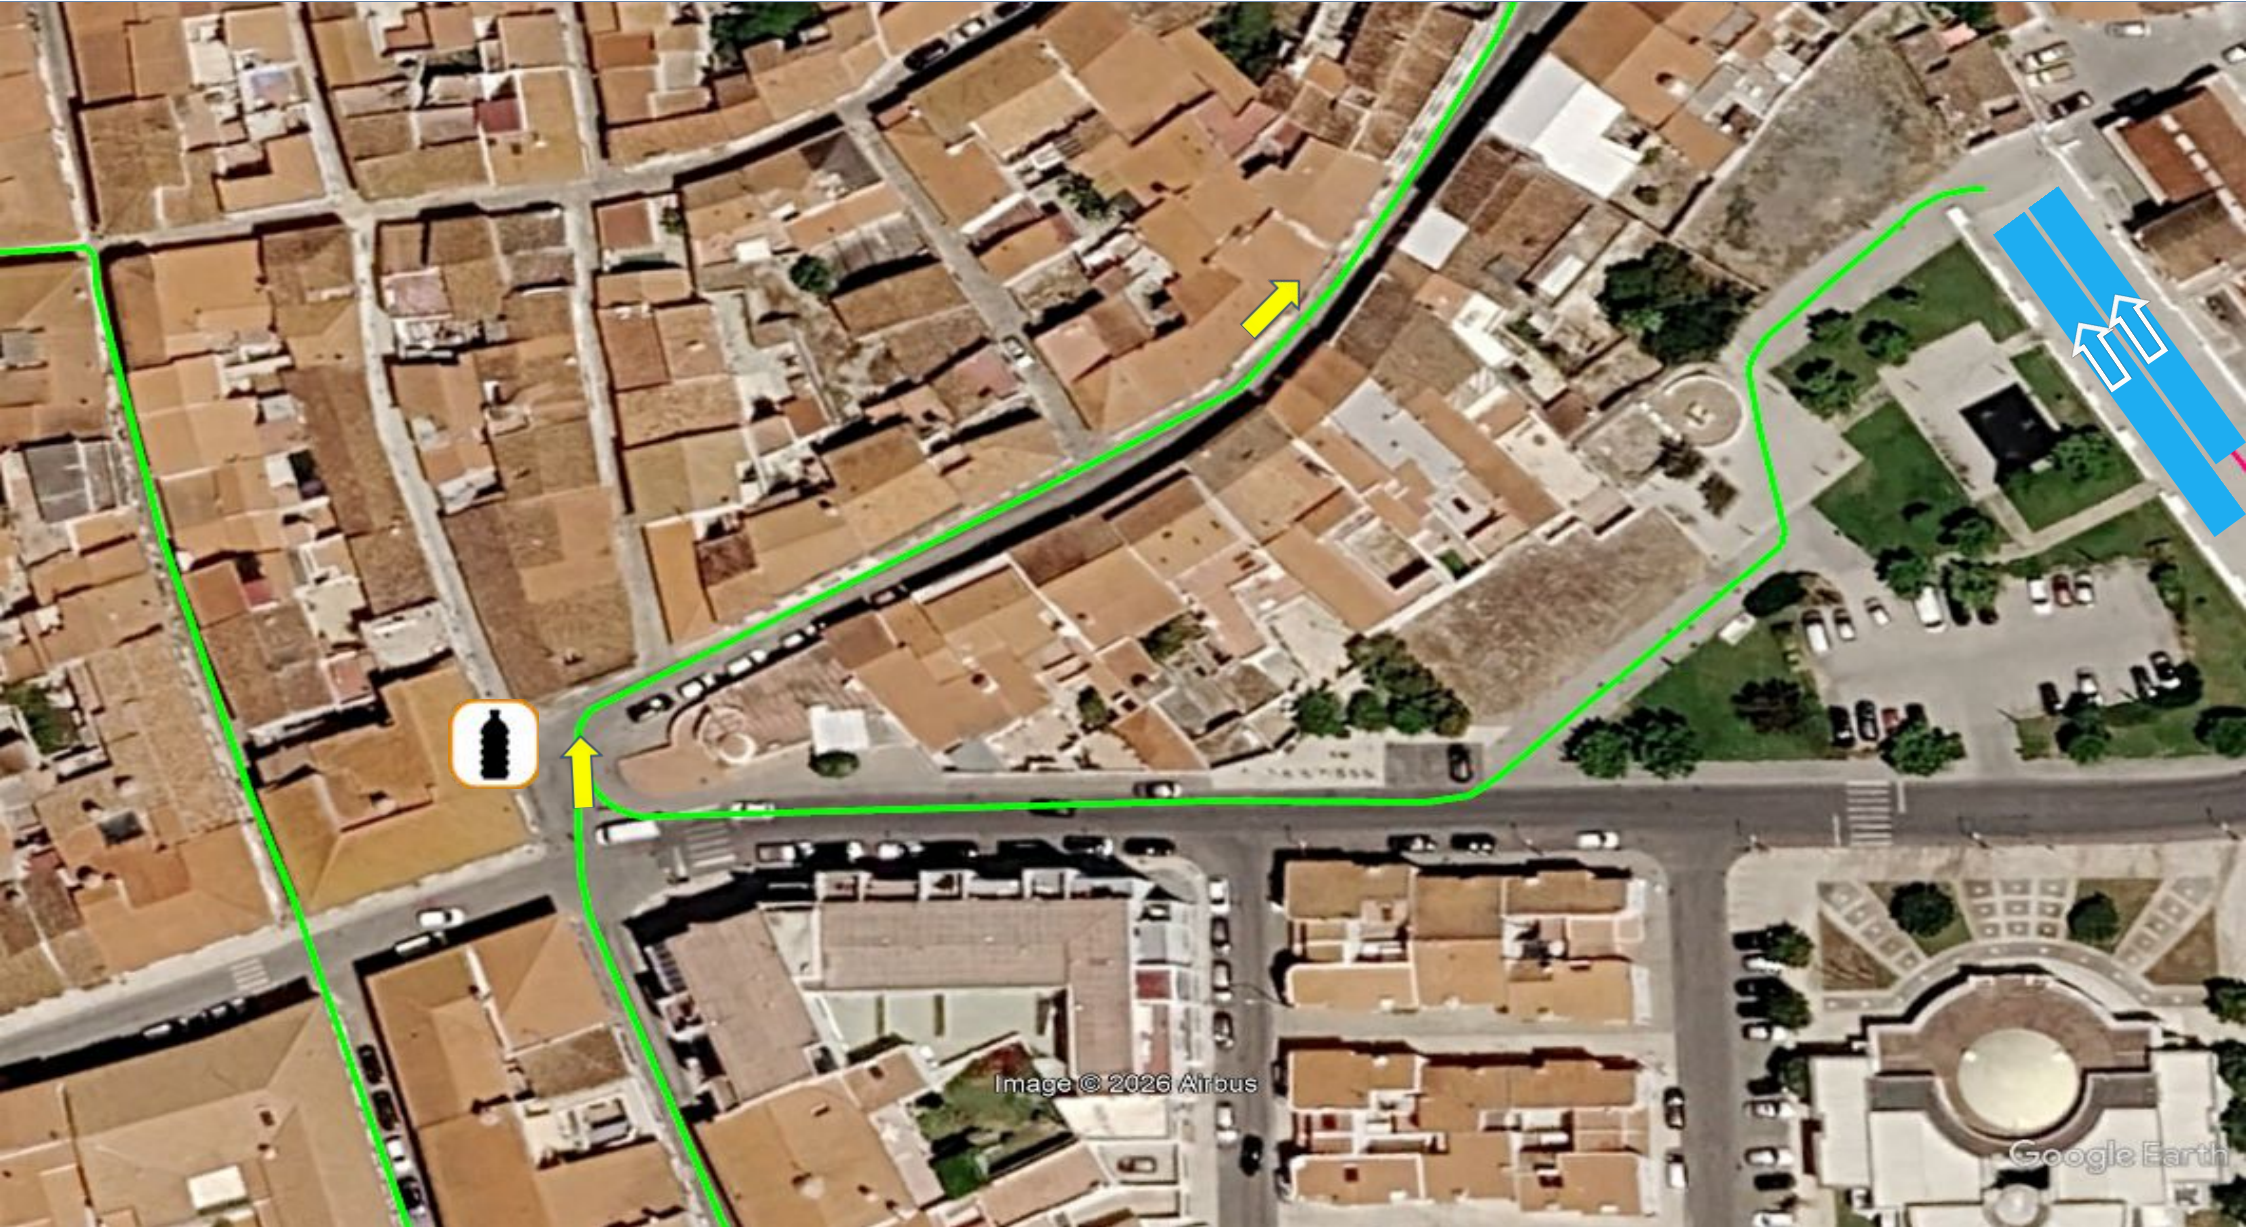

Image © 2026 Airbus

Google Earth

IV Triatlo Longo de Moura

Campeonato Nacional Individual Triatlo de Média Distância

Image © 2026 Airbus

Google Earth

IV Triatlo Longo de Moura

Campeonato Nacional Individual Triatlo de Média Distância