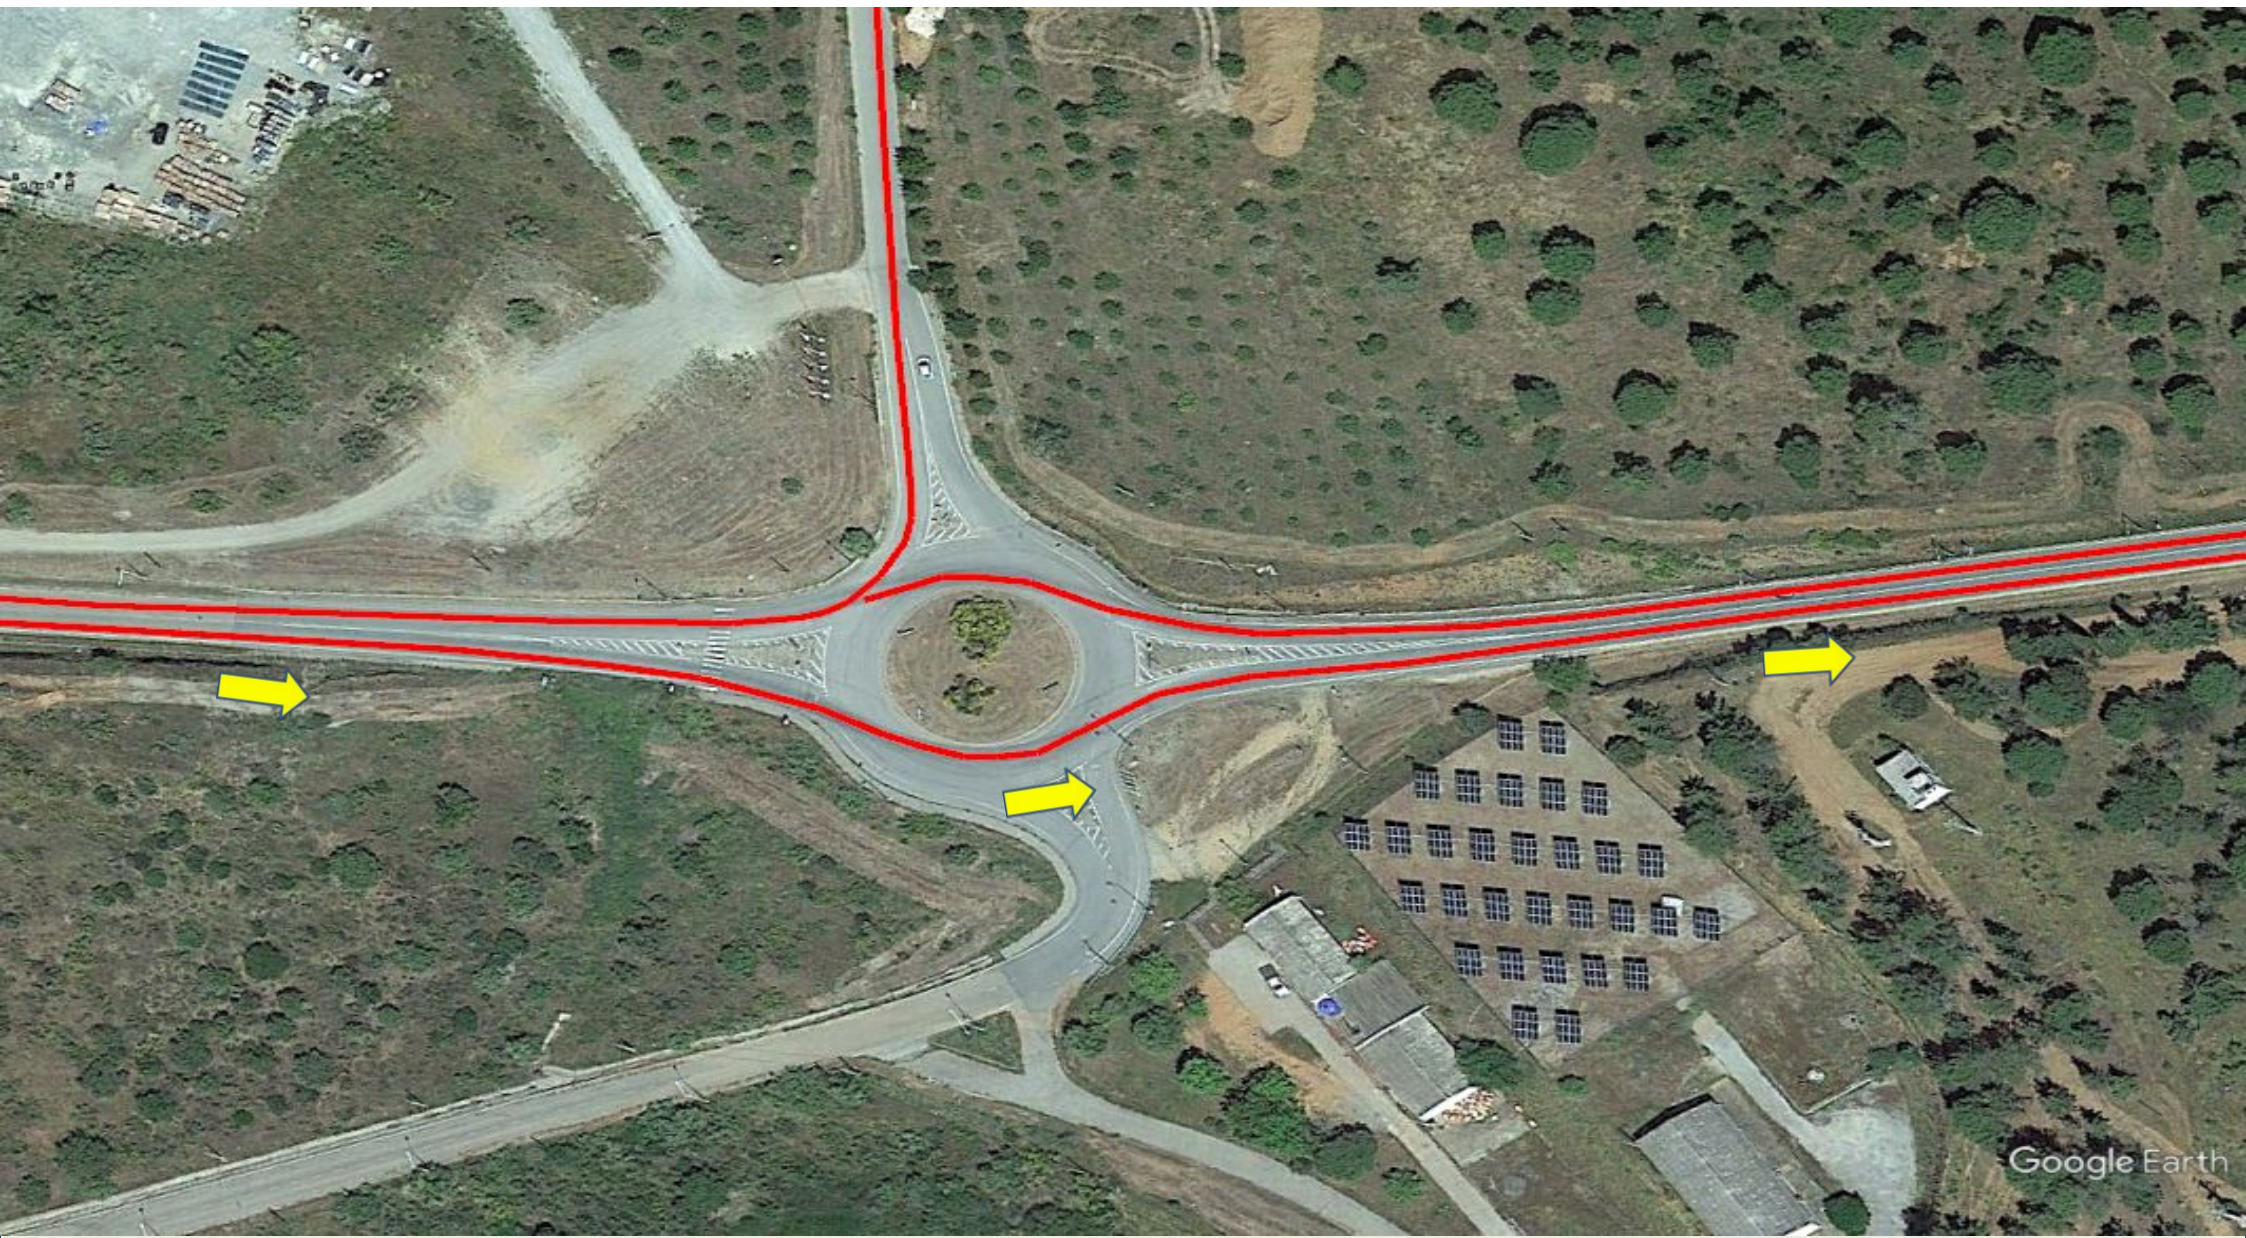

IV Triatlo Longo de Moura

Campeonato Nacional Individual Triatlo de Média Distância