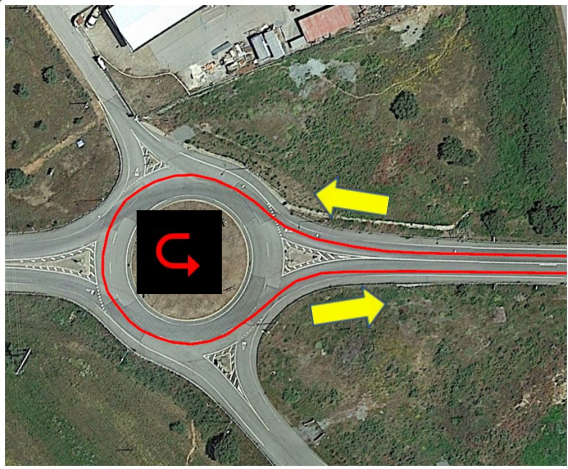

Image © 2026 Airbus

Google Earth

Estação
Náutica de
Moura-Alqueva

FEDERAÇÃO DE
TRIATLO
PORTUGAL

IV Triatlo Longo de Moura

Campeonato Nacional Individual Triatlo de Média Distância

IV Triatlo Longo de Moura

Campeonato Nacional Individual Triatlo de Média Distância