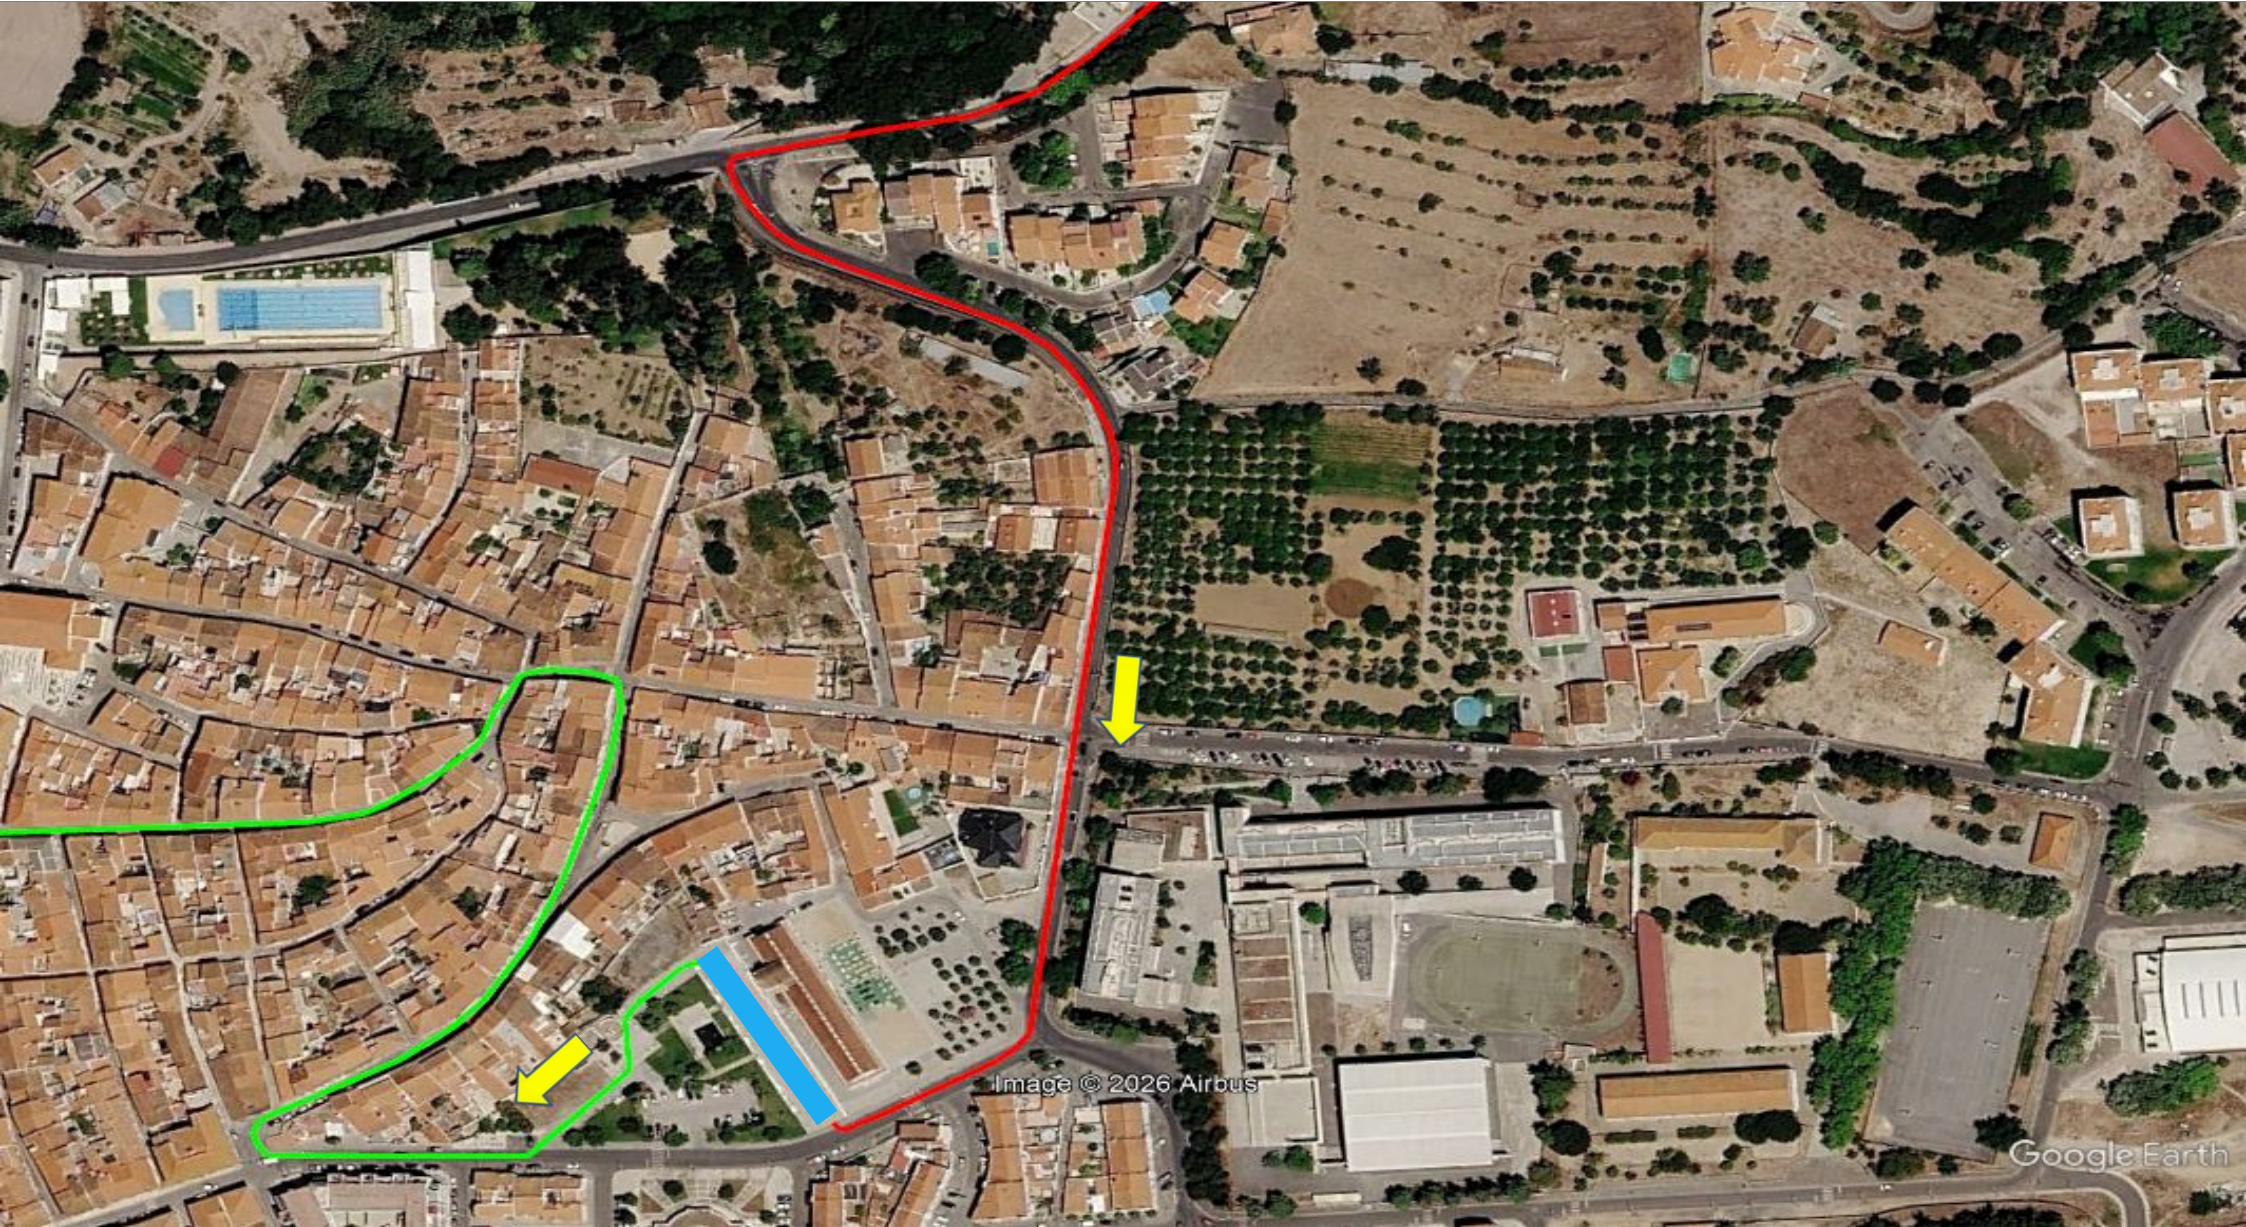

Image © 2026 Airbus

Google Earth

IV Triatlo Longo de Moura

Campeonato Nacional Individual Triatlo de Média Distância

Image © 2026 Airbus

Google Earth

IV Triatlo Longo de Moura

Campeonato Nacional Individual Triatlo de Média Distância