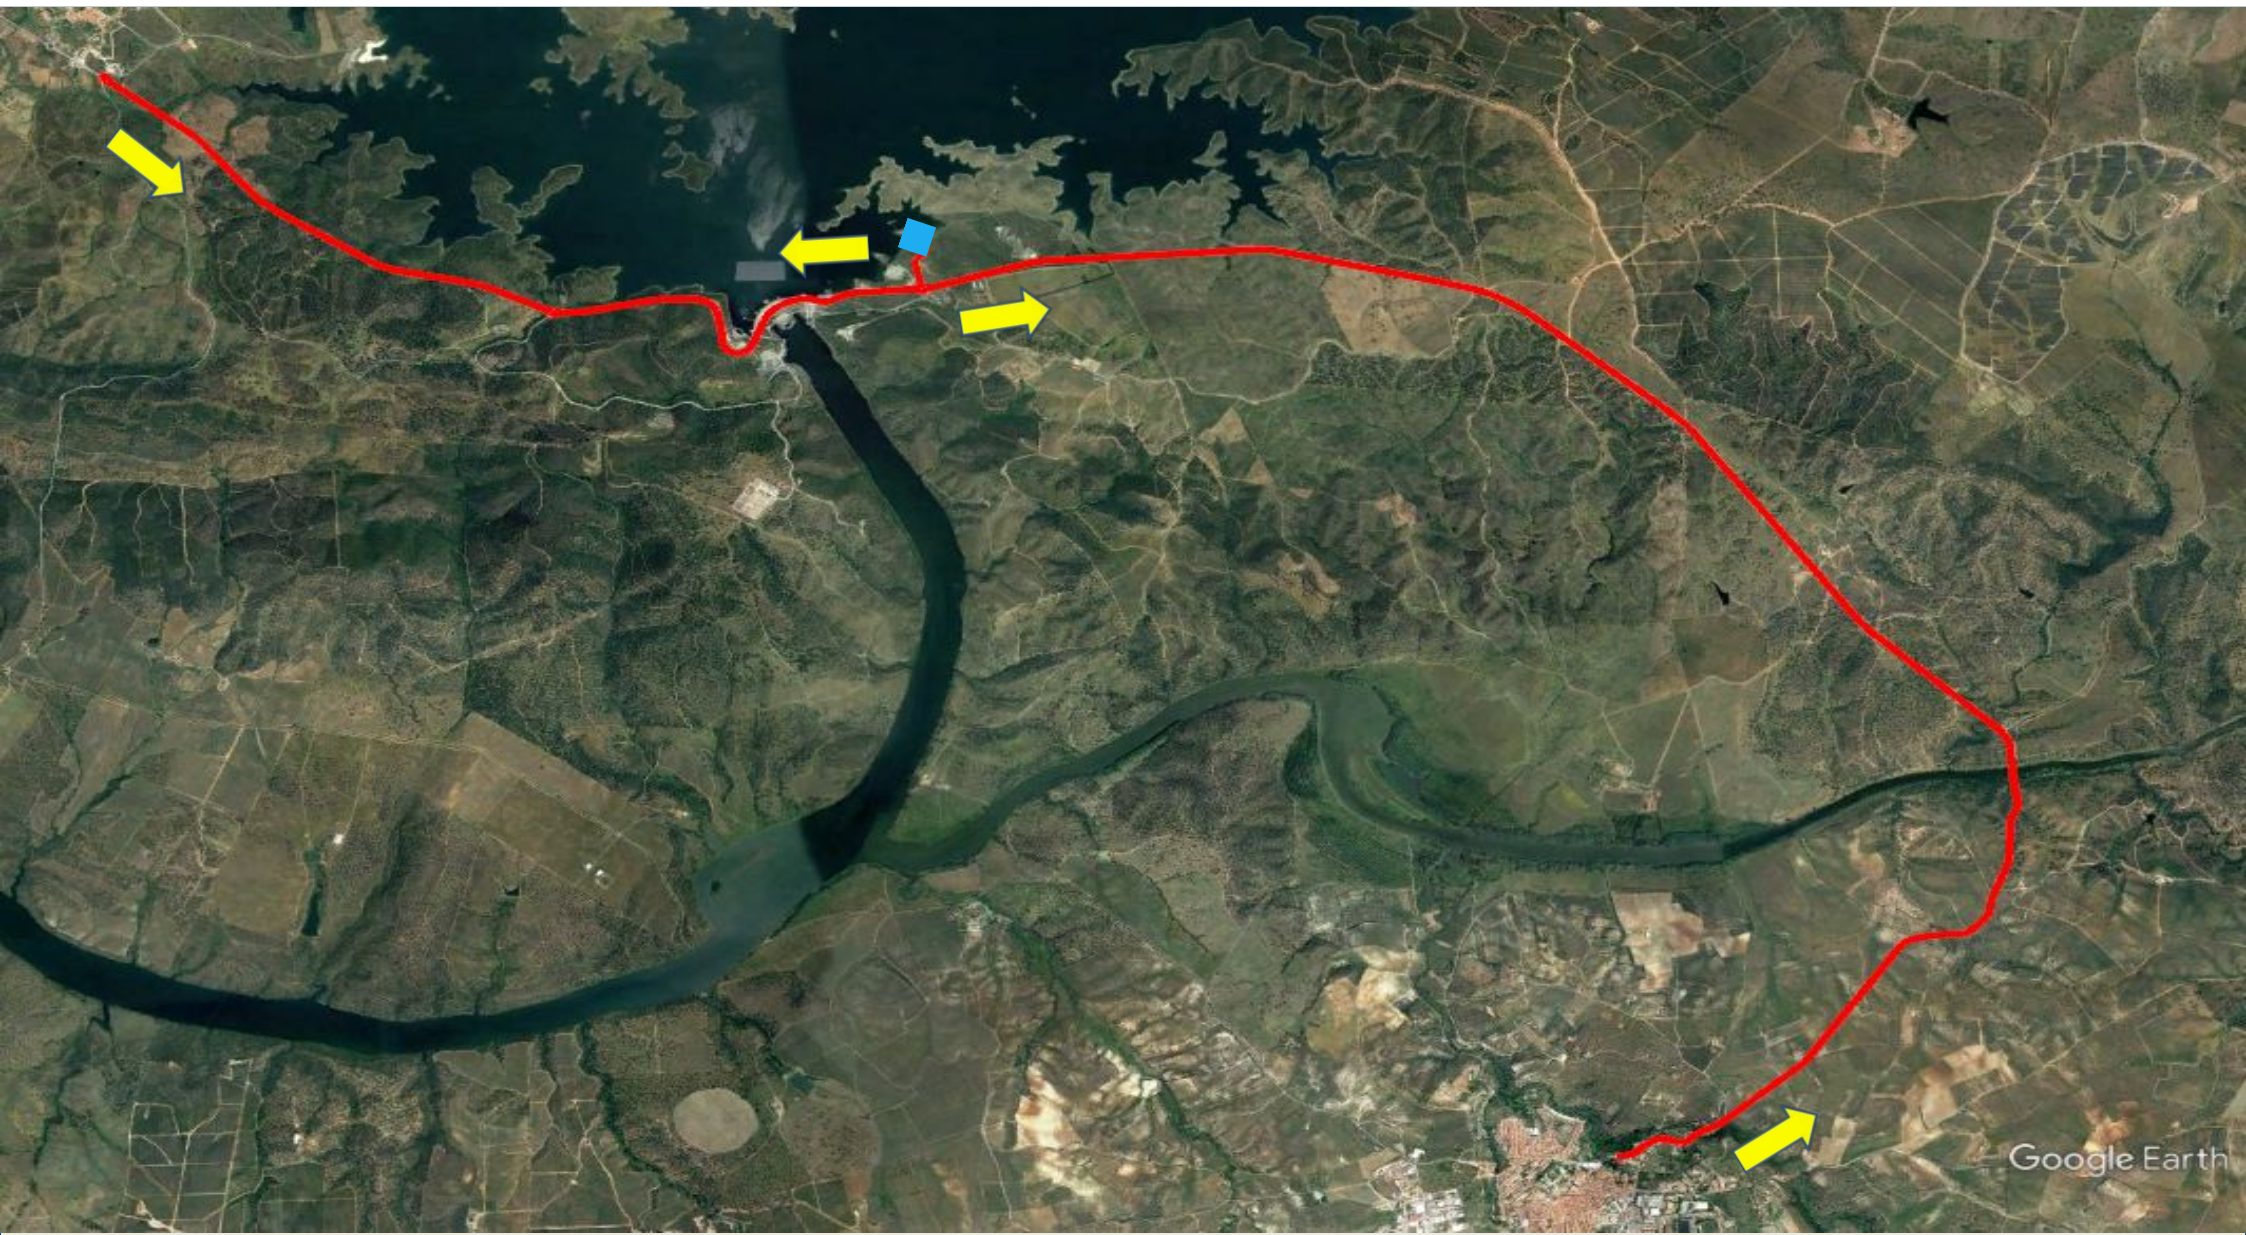

Image © 2026 Airbus

Google Earth

Estação
Náutica de
Moura-Alqueva

FEDERAÇÃO DE
TRIATLO
PORTUGAL

IV Triatlo Longo de Moura

Campeonato Nacional Individual Triatlo de Média Distância

IV Triatlo Longo de Moura

Campeonato Nacional Individual Triatlo de Média Distância