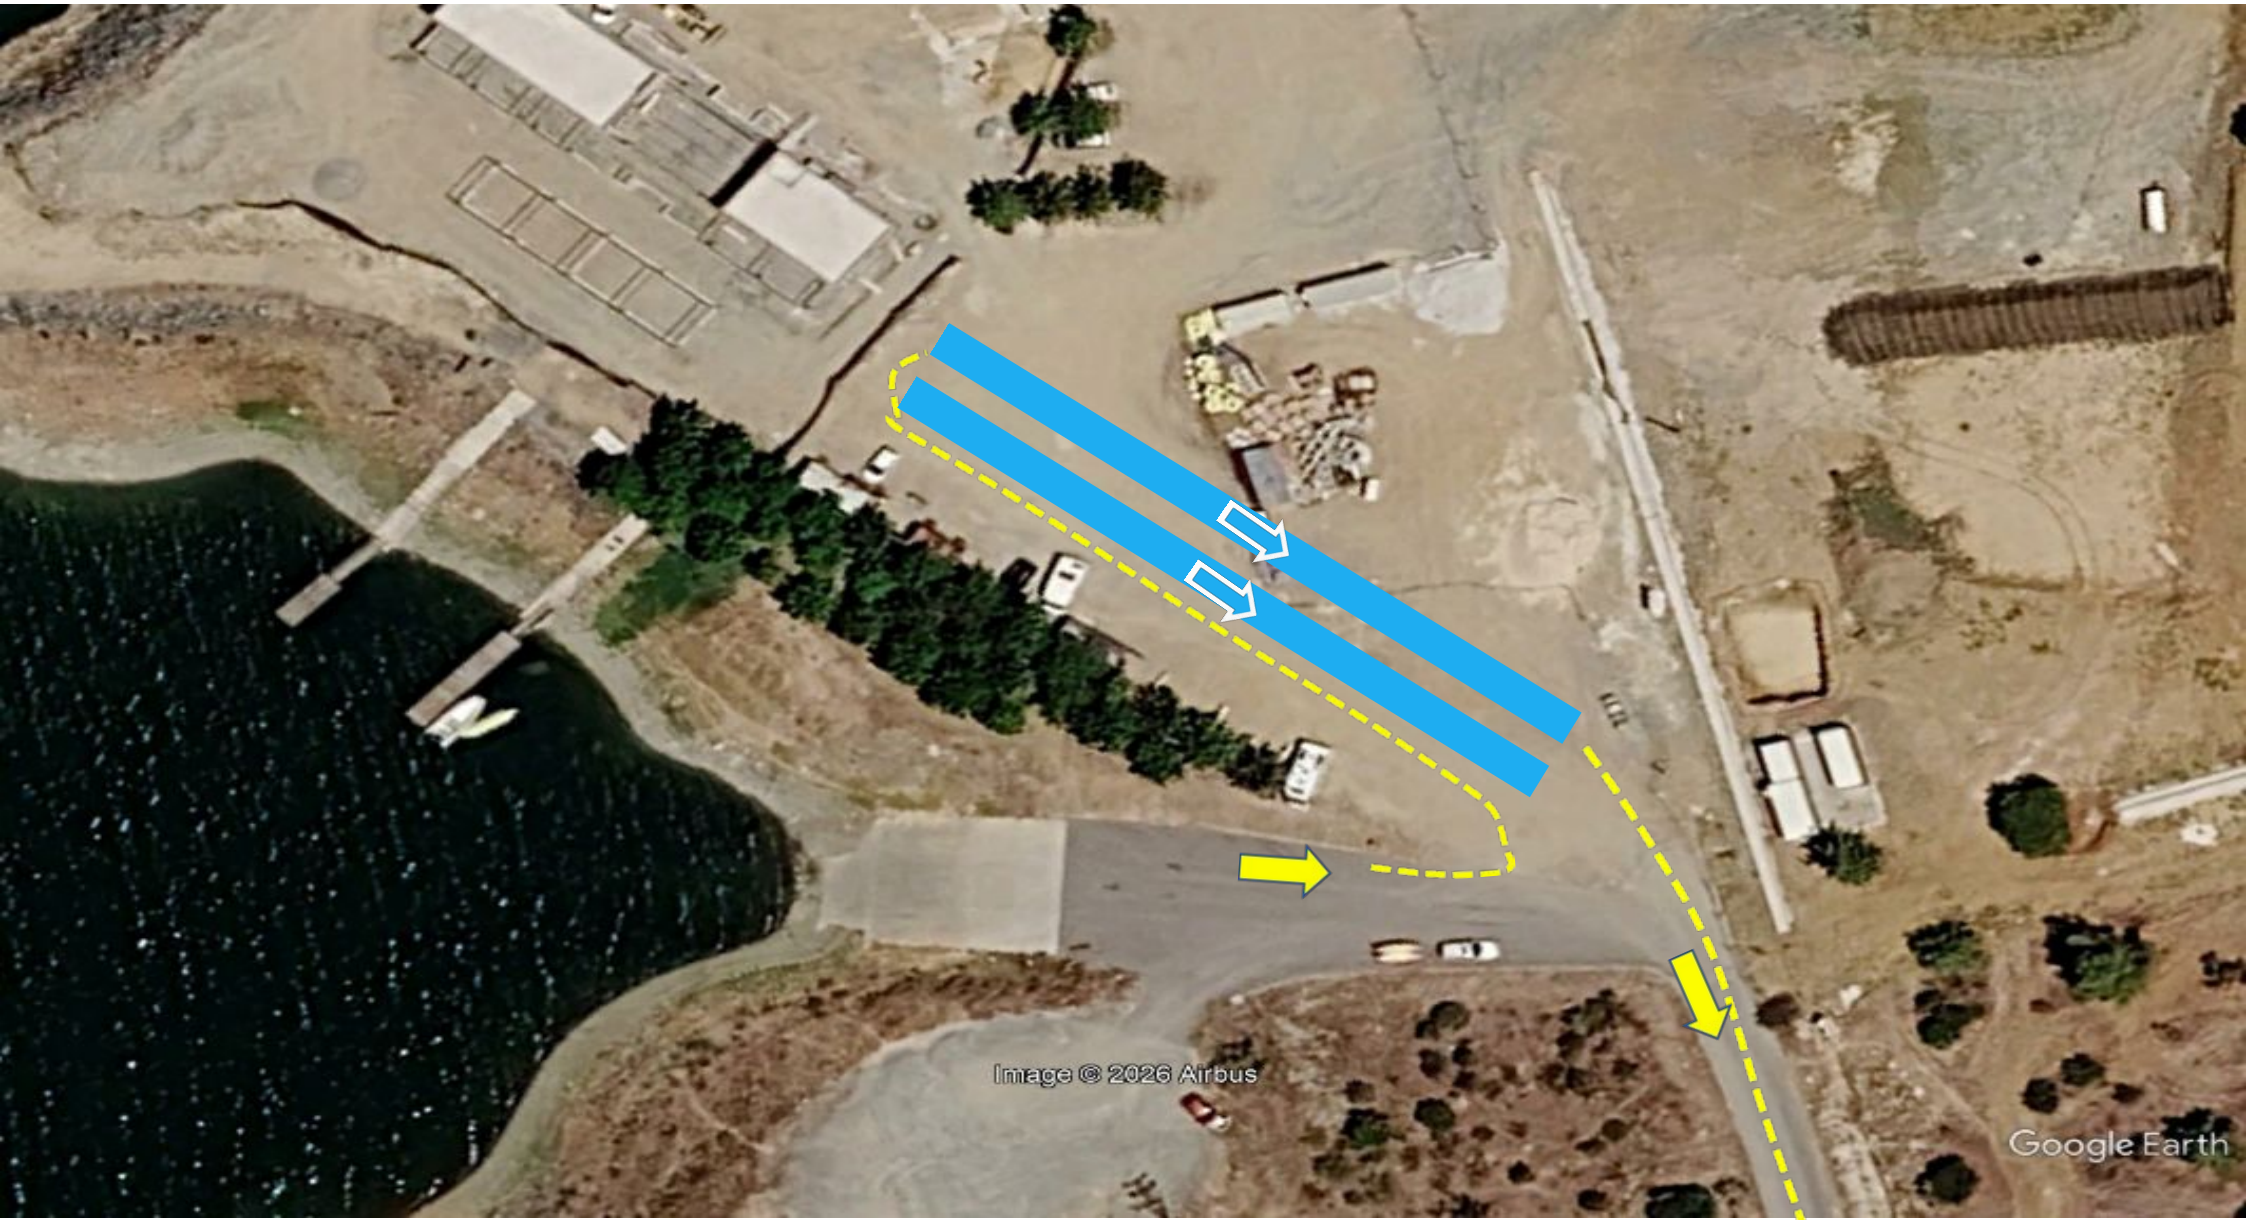

IV Triatlo Longo de Moura

Campeonato Nacional Individual Triatlo de Média Distância