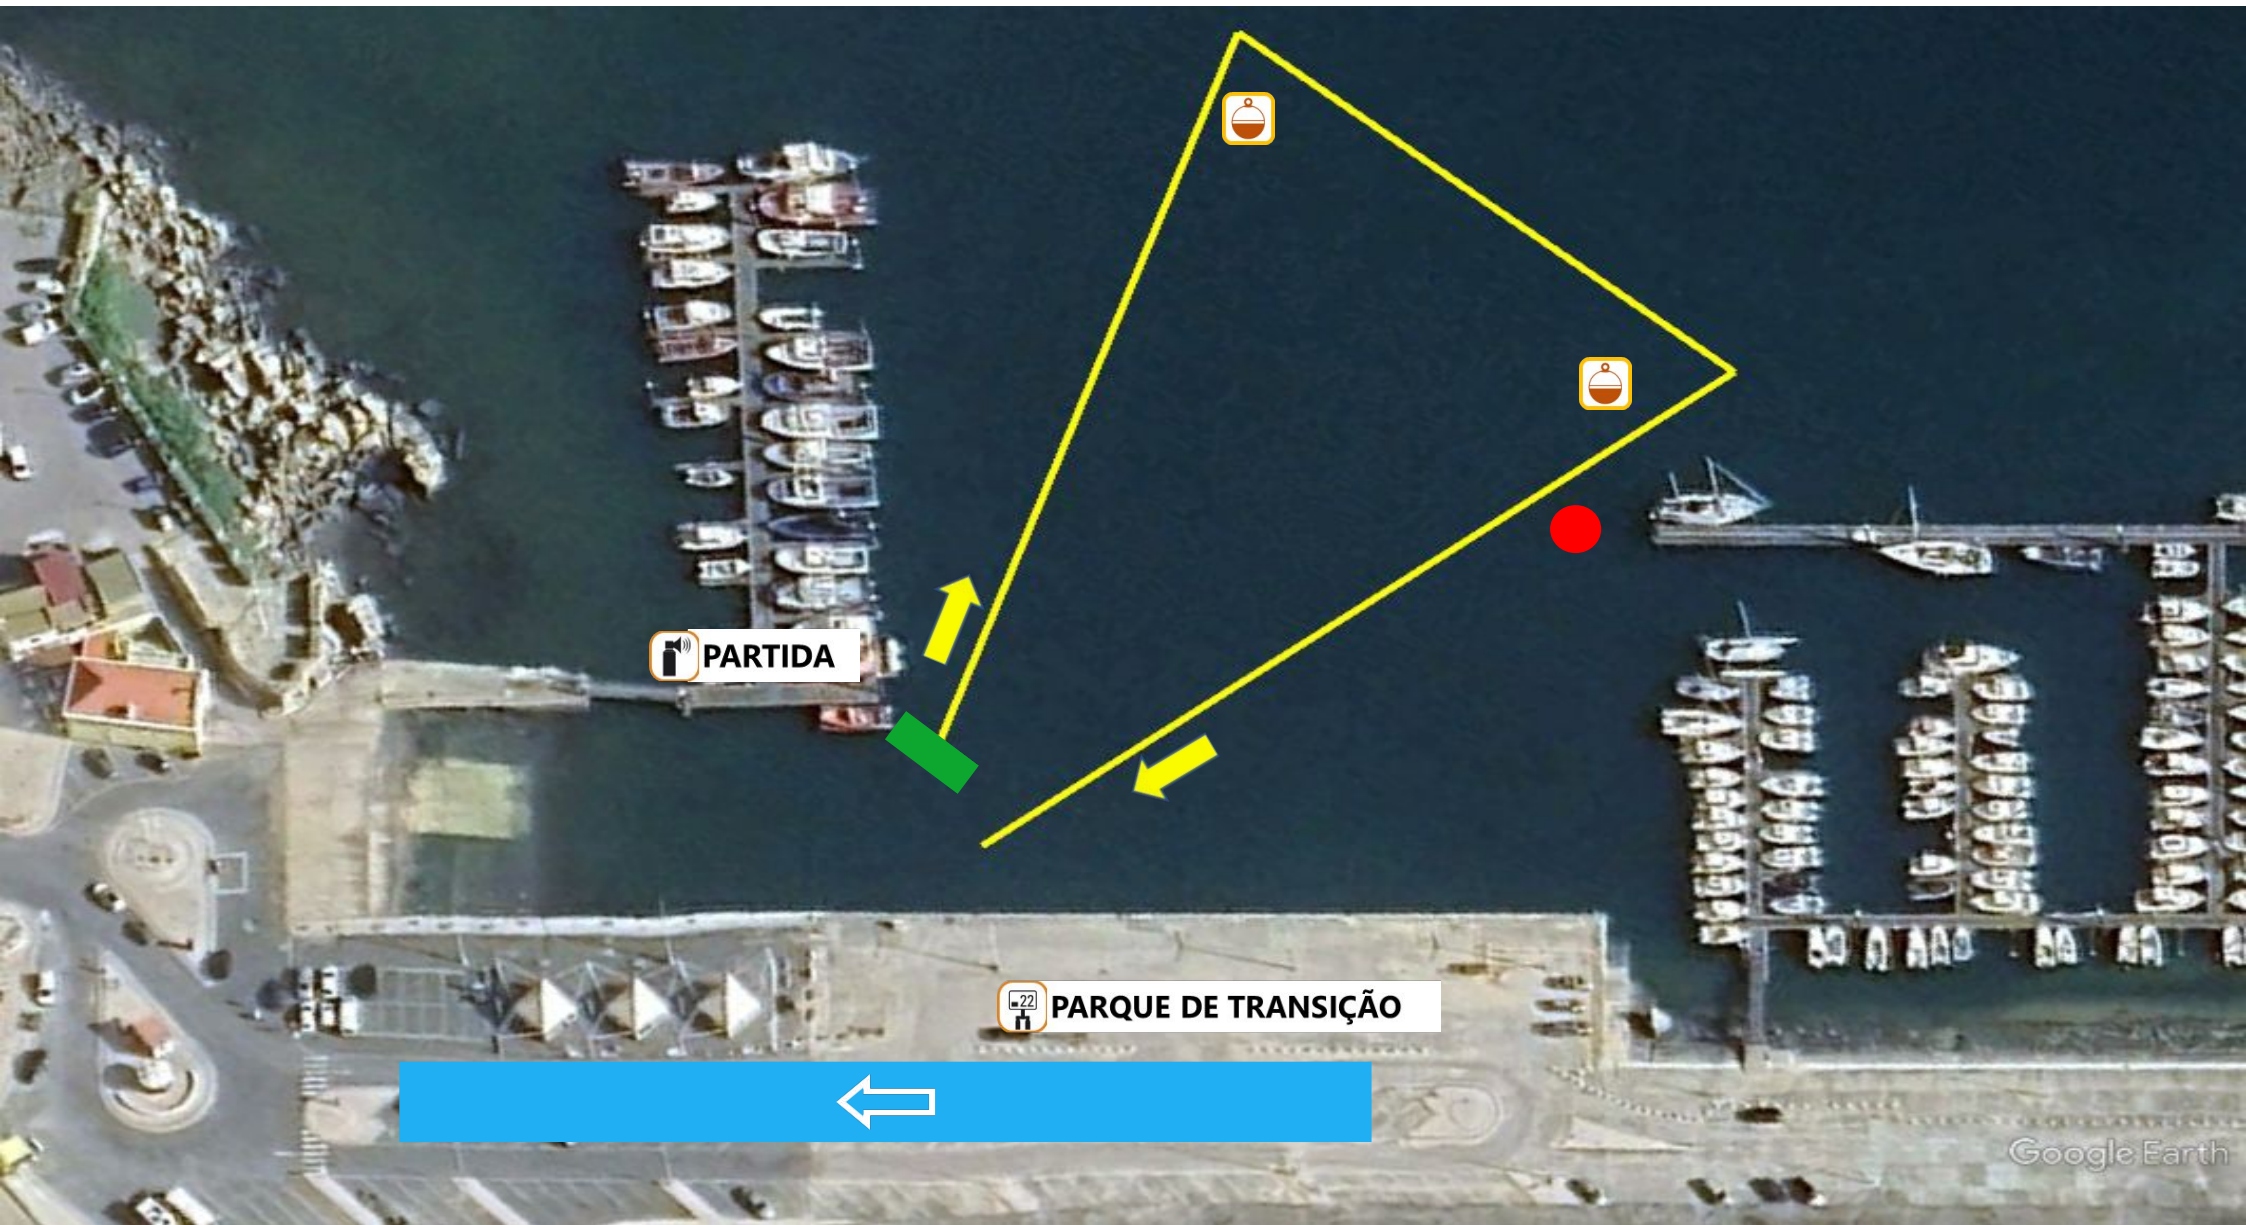

XL Triatlo Cidade de Peniche

Prova Aberta