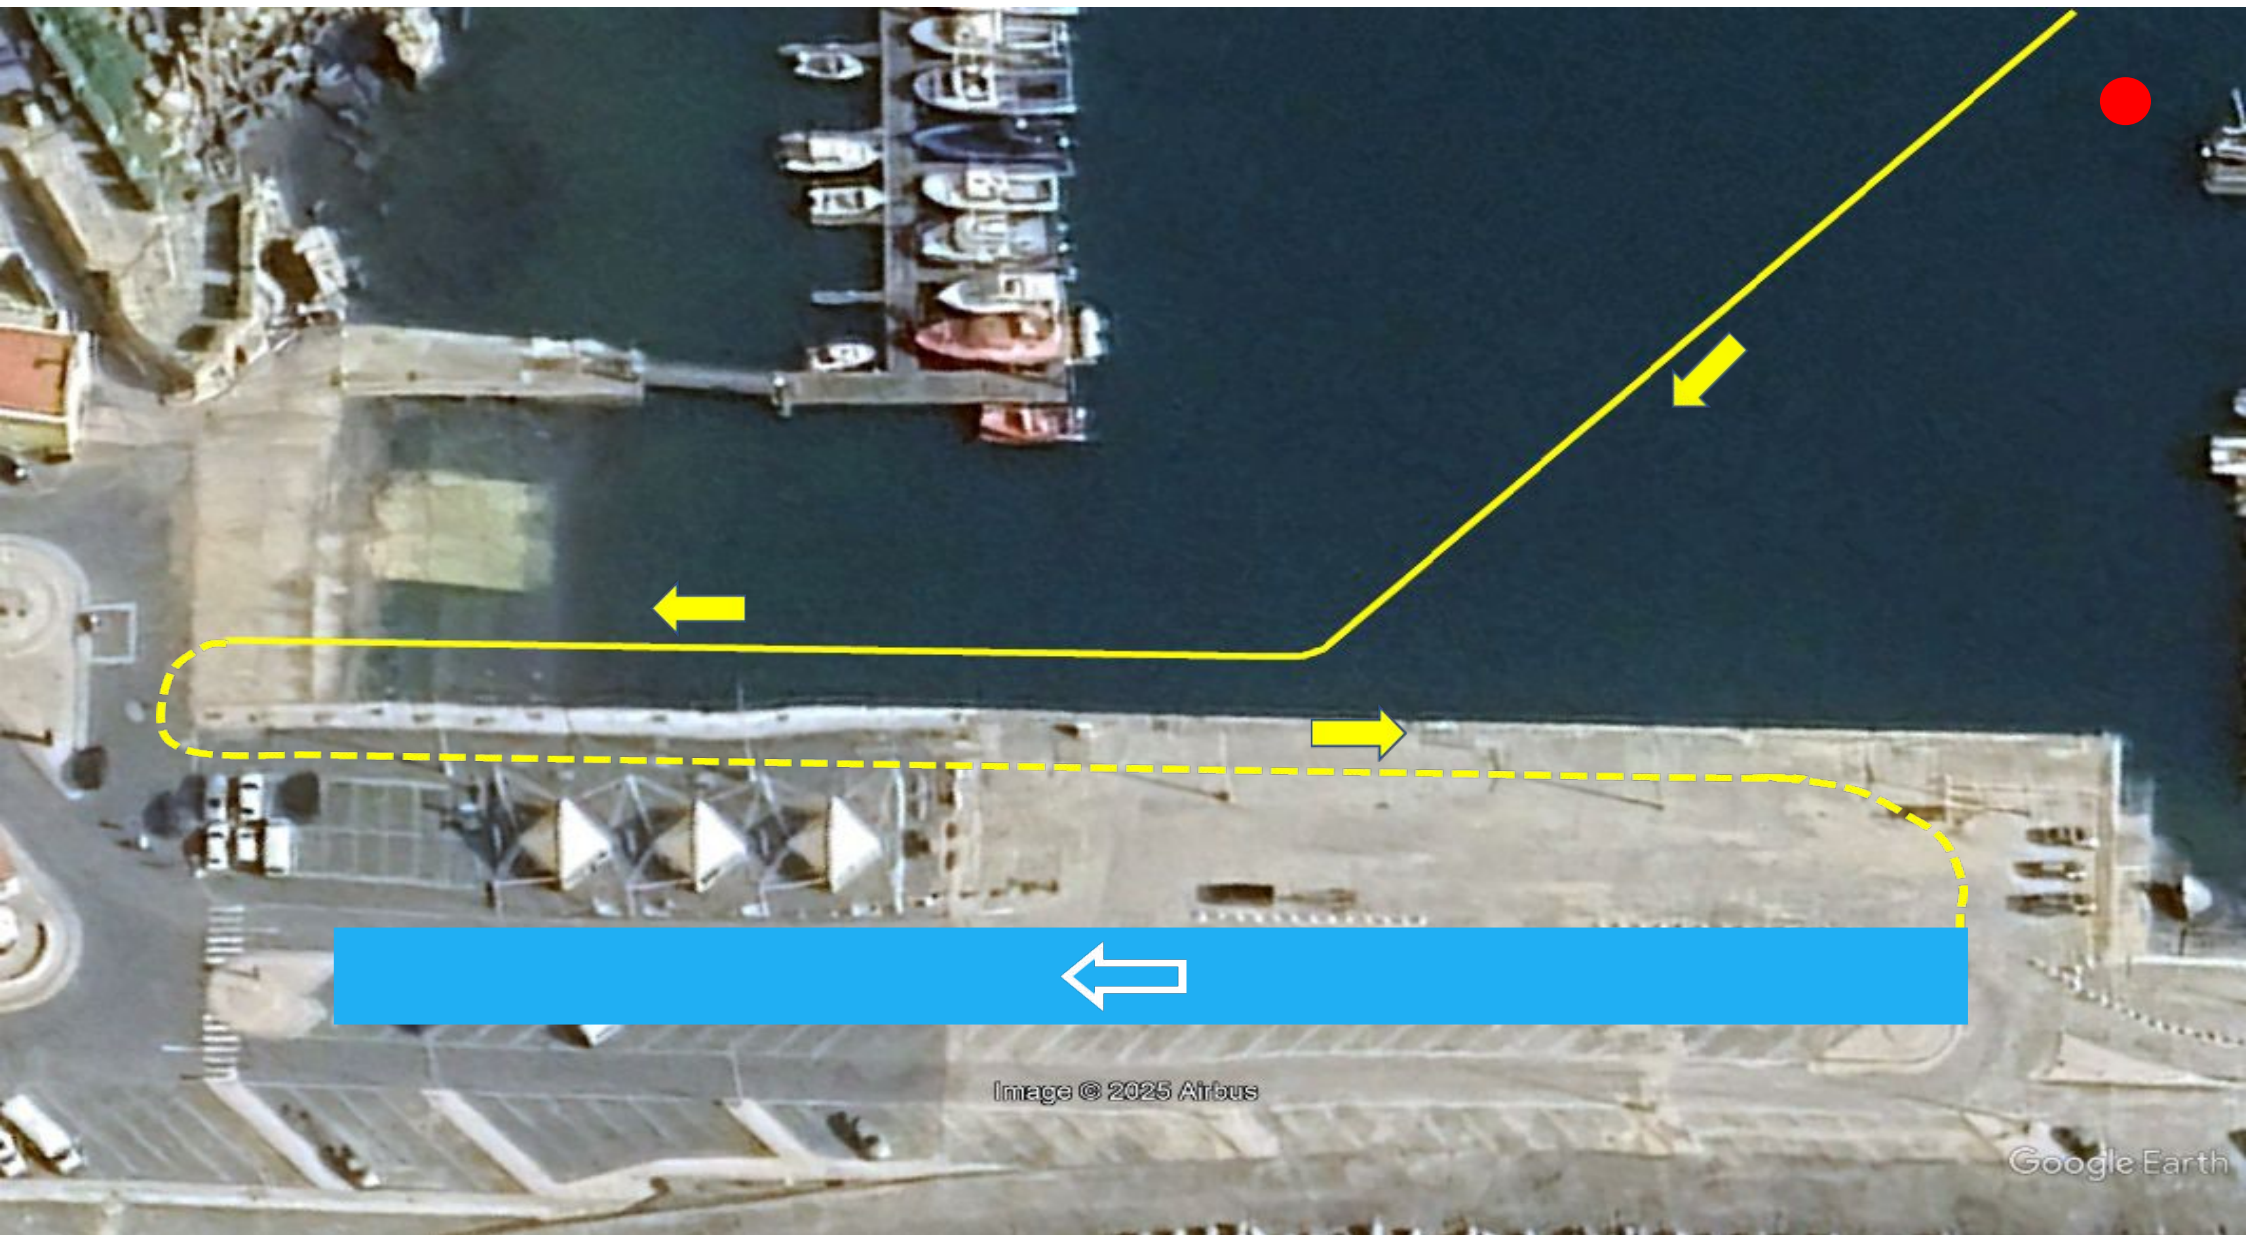

XL Triatlo Cidade de Peniche

Prova Aberta