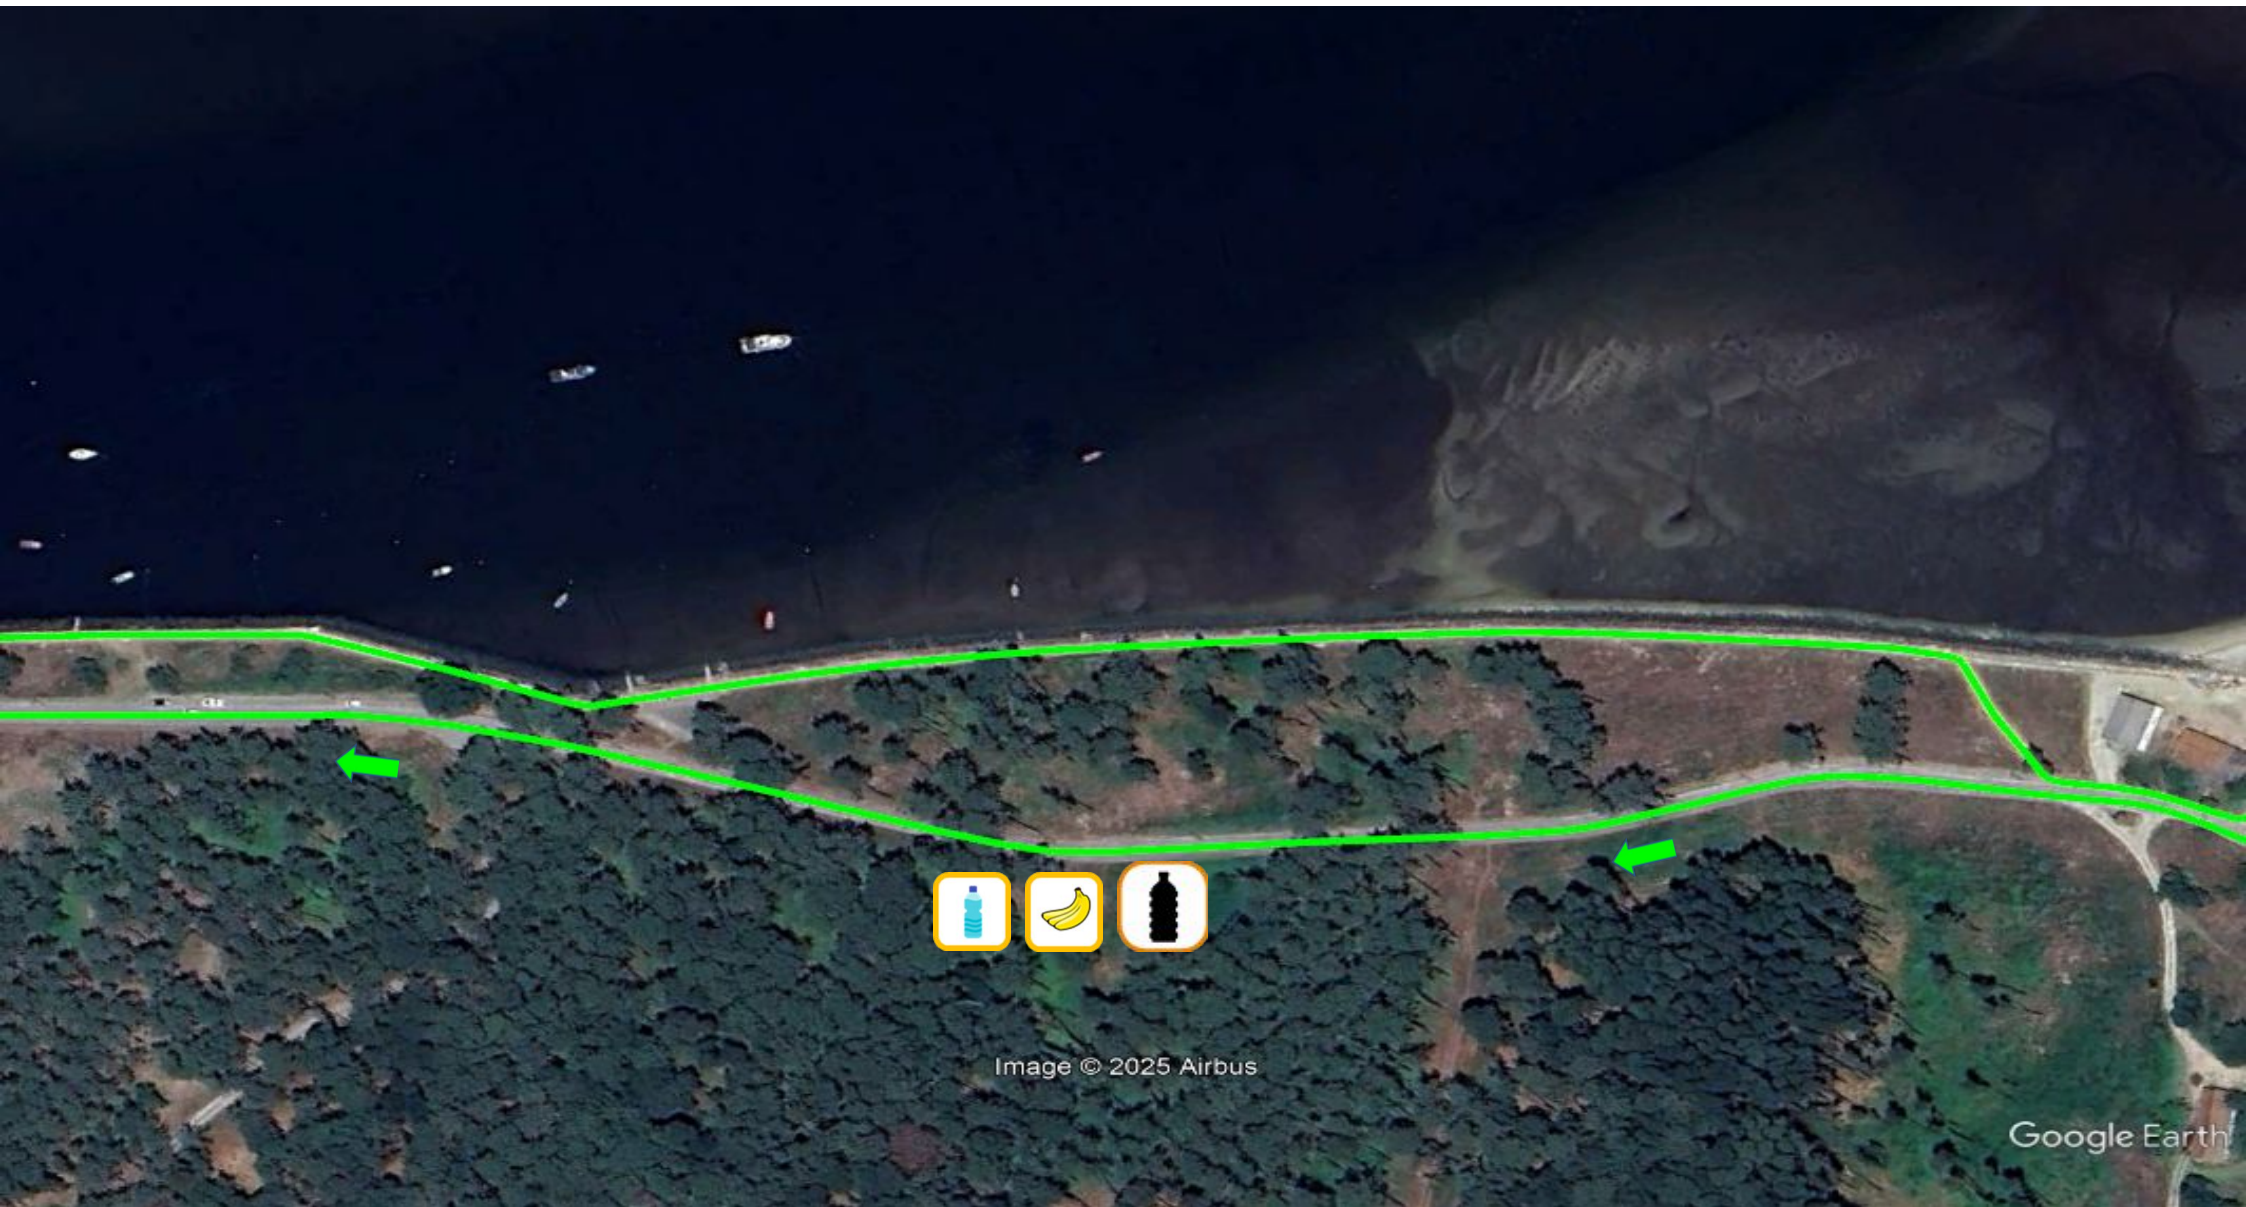

# XIII Triatlo Longo de Caminha

Prova Aberta - Distância Standard

Image © 2024 Airbus

Google Earth

# XIII Triatlo Longo de Caminha

Prova Aberta - Distância Standard

CORRIDA  
7.000m  
1 volta

Image © 2025 Airbus

Google Earth

# XIII Triatlo Longo de Caminha

Prova Aberta - Distância Standard