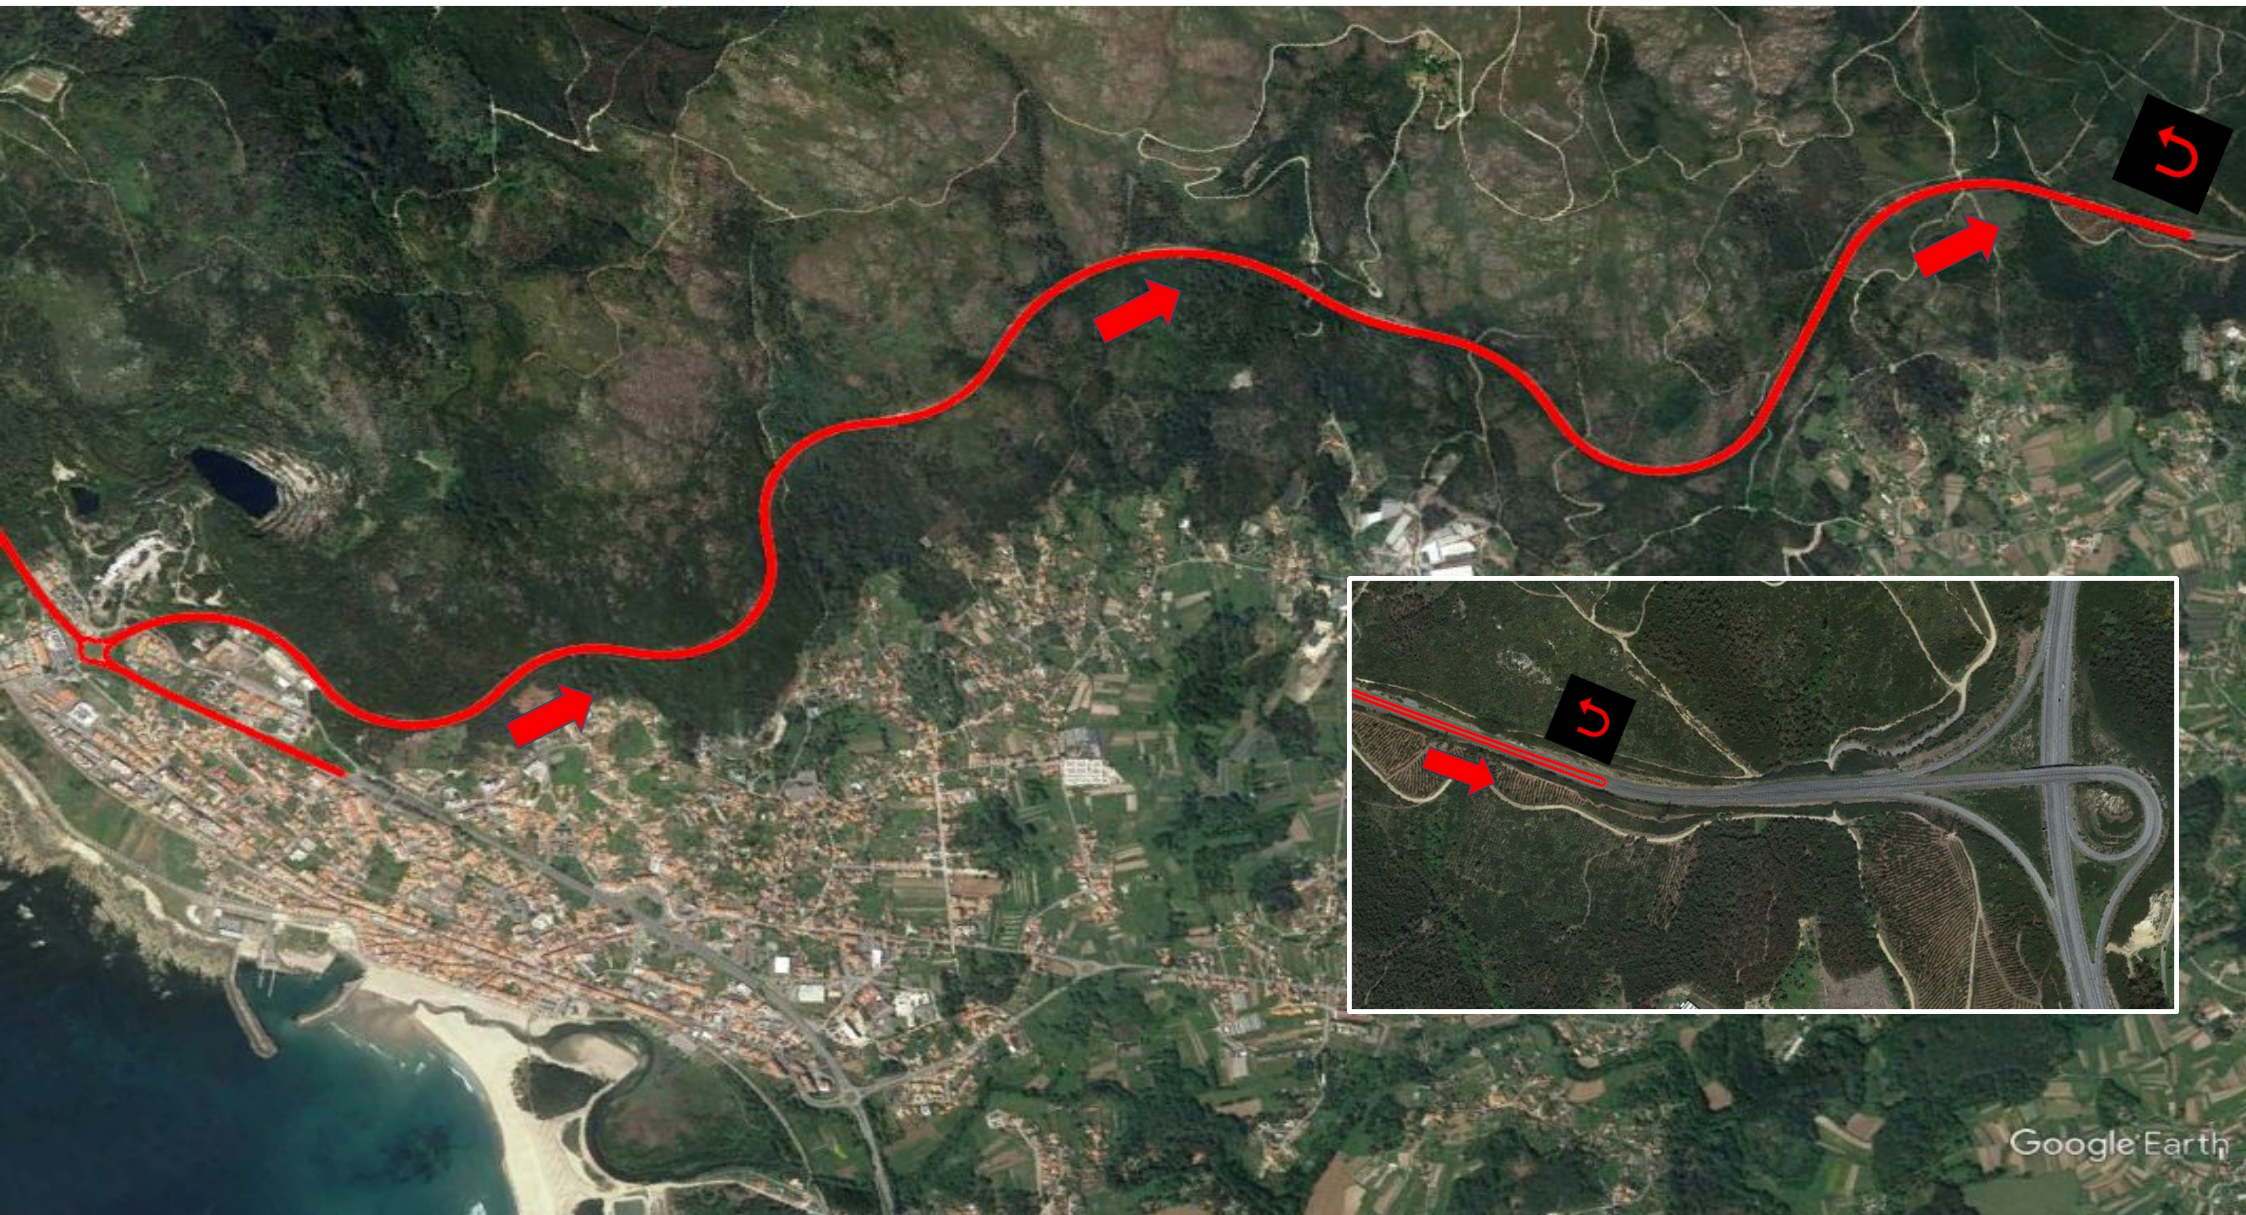

XIII Triatlo Longo de Caminha

Prova Aberta - Distância Standard