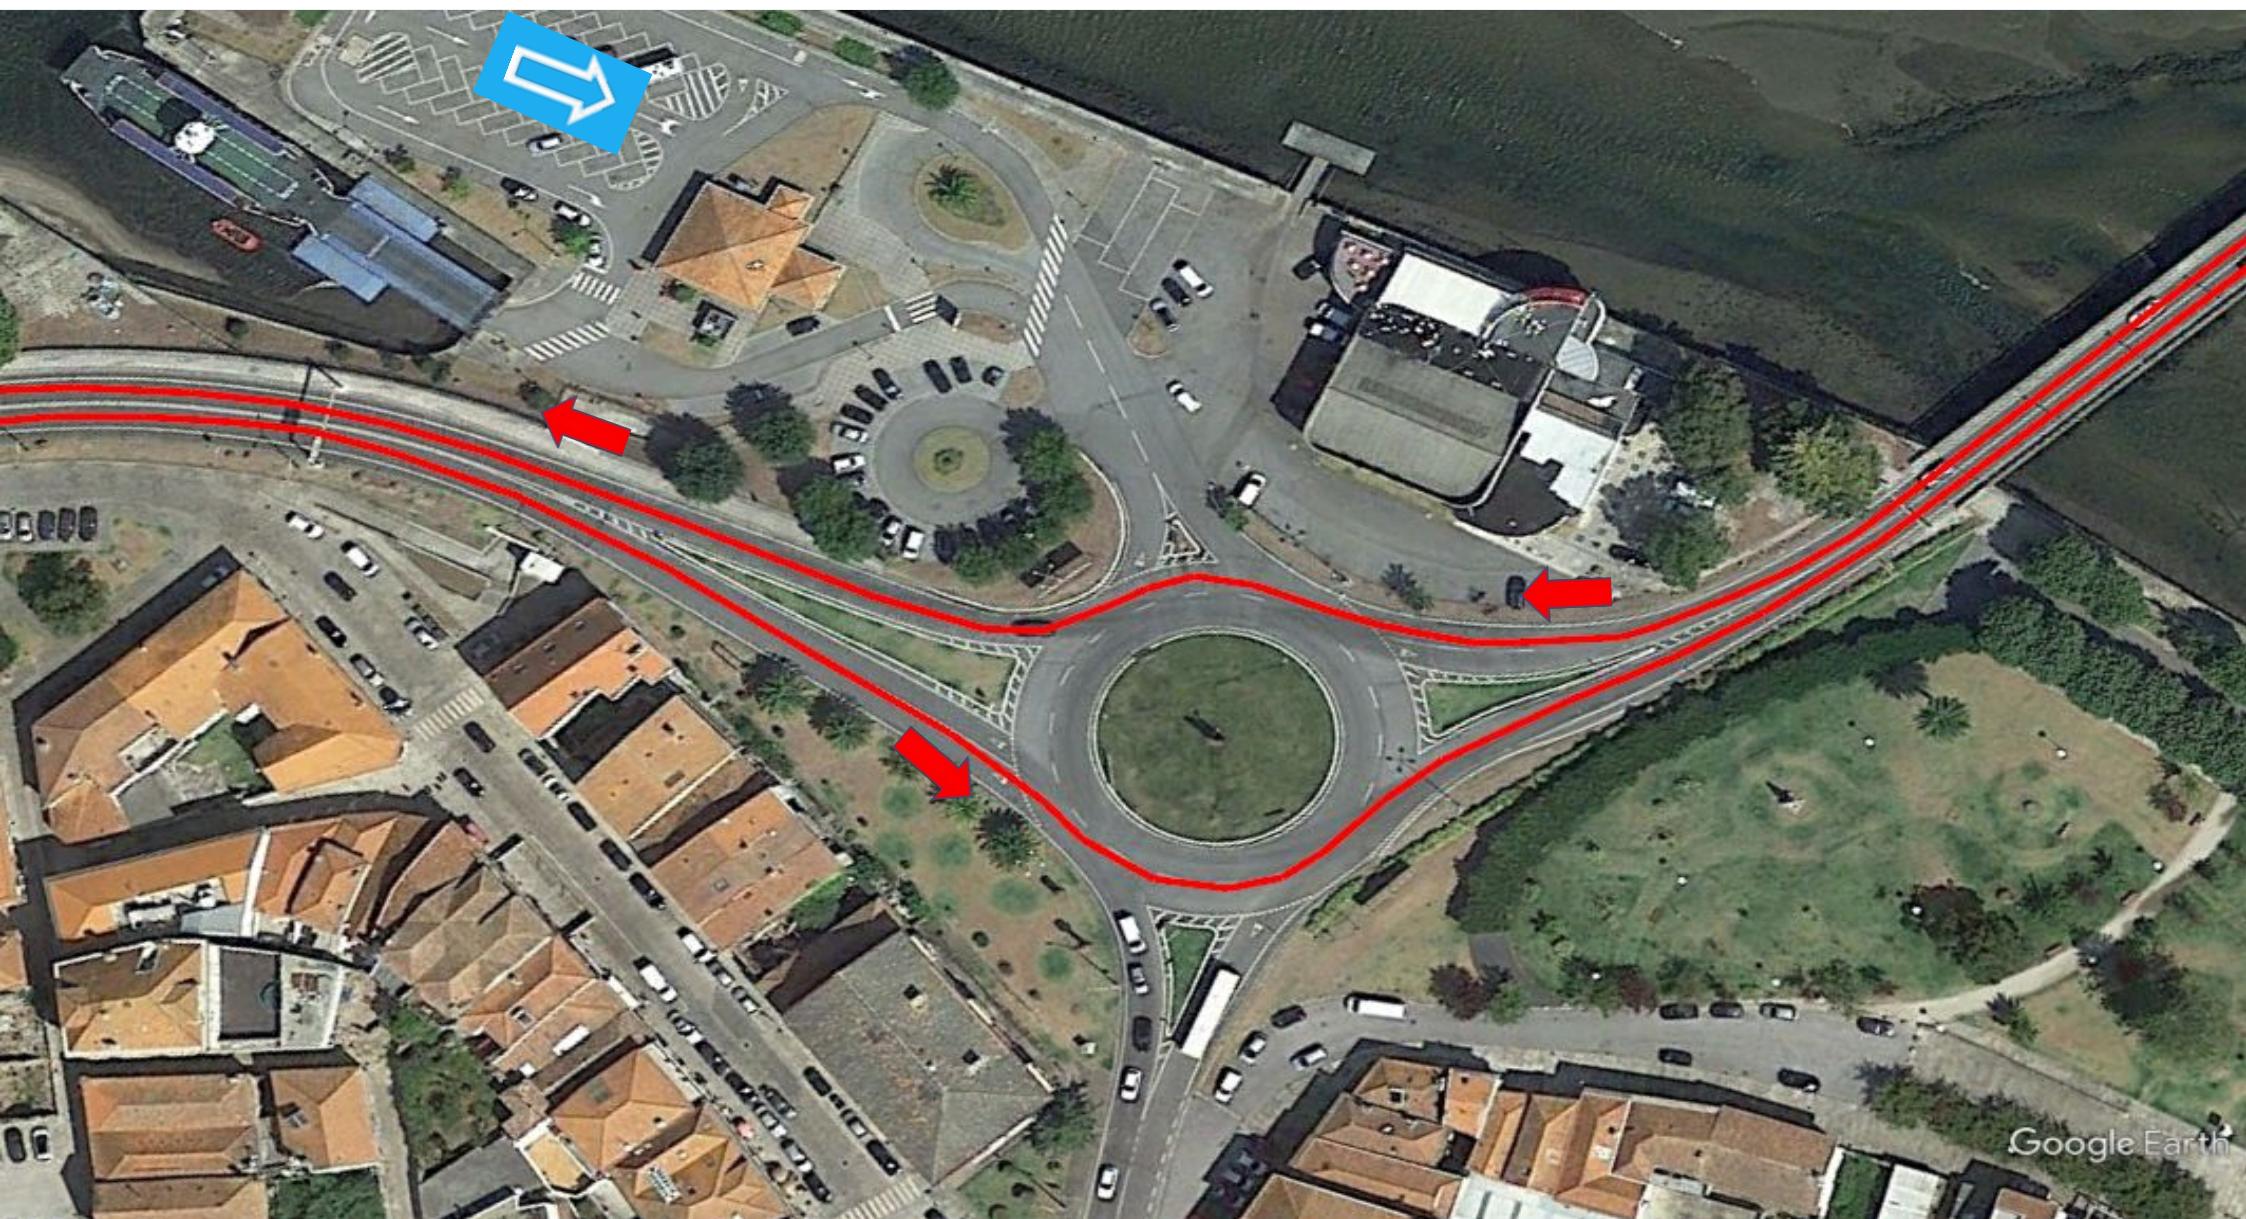

XIII Triatlo Longo de Caminha

Campeonato Nacional de Clubes e Individual de Triatlo de Média Distância