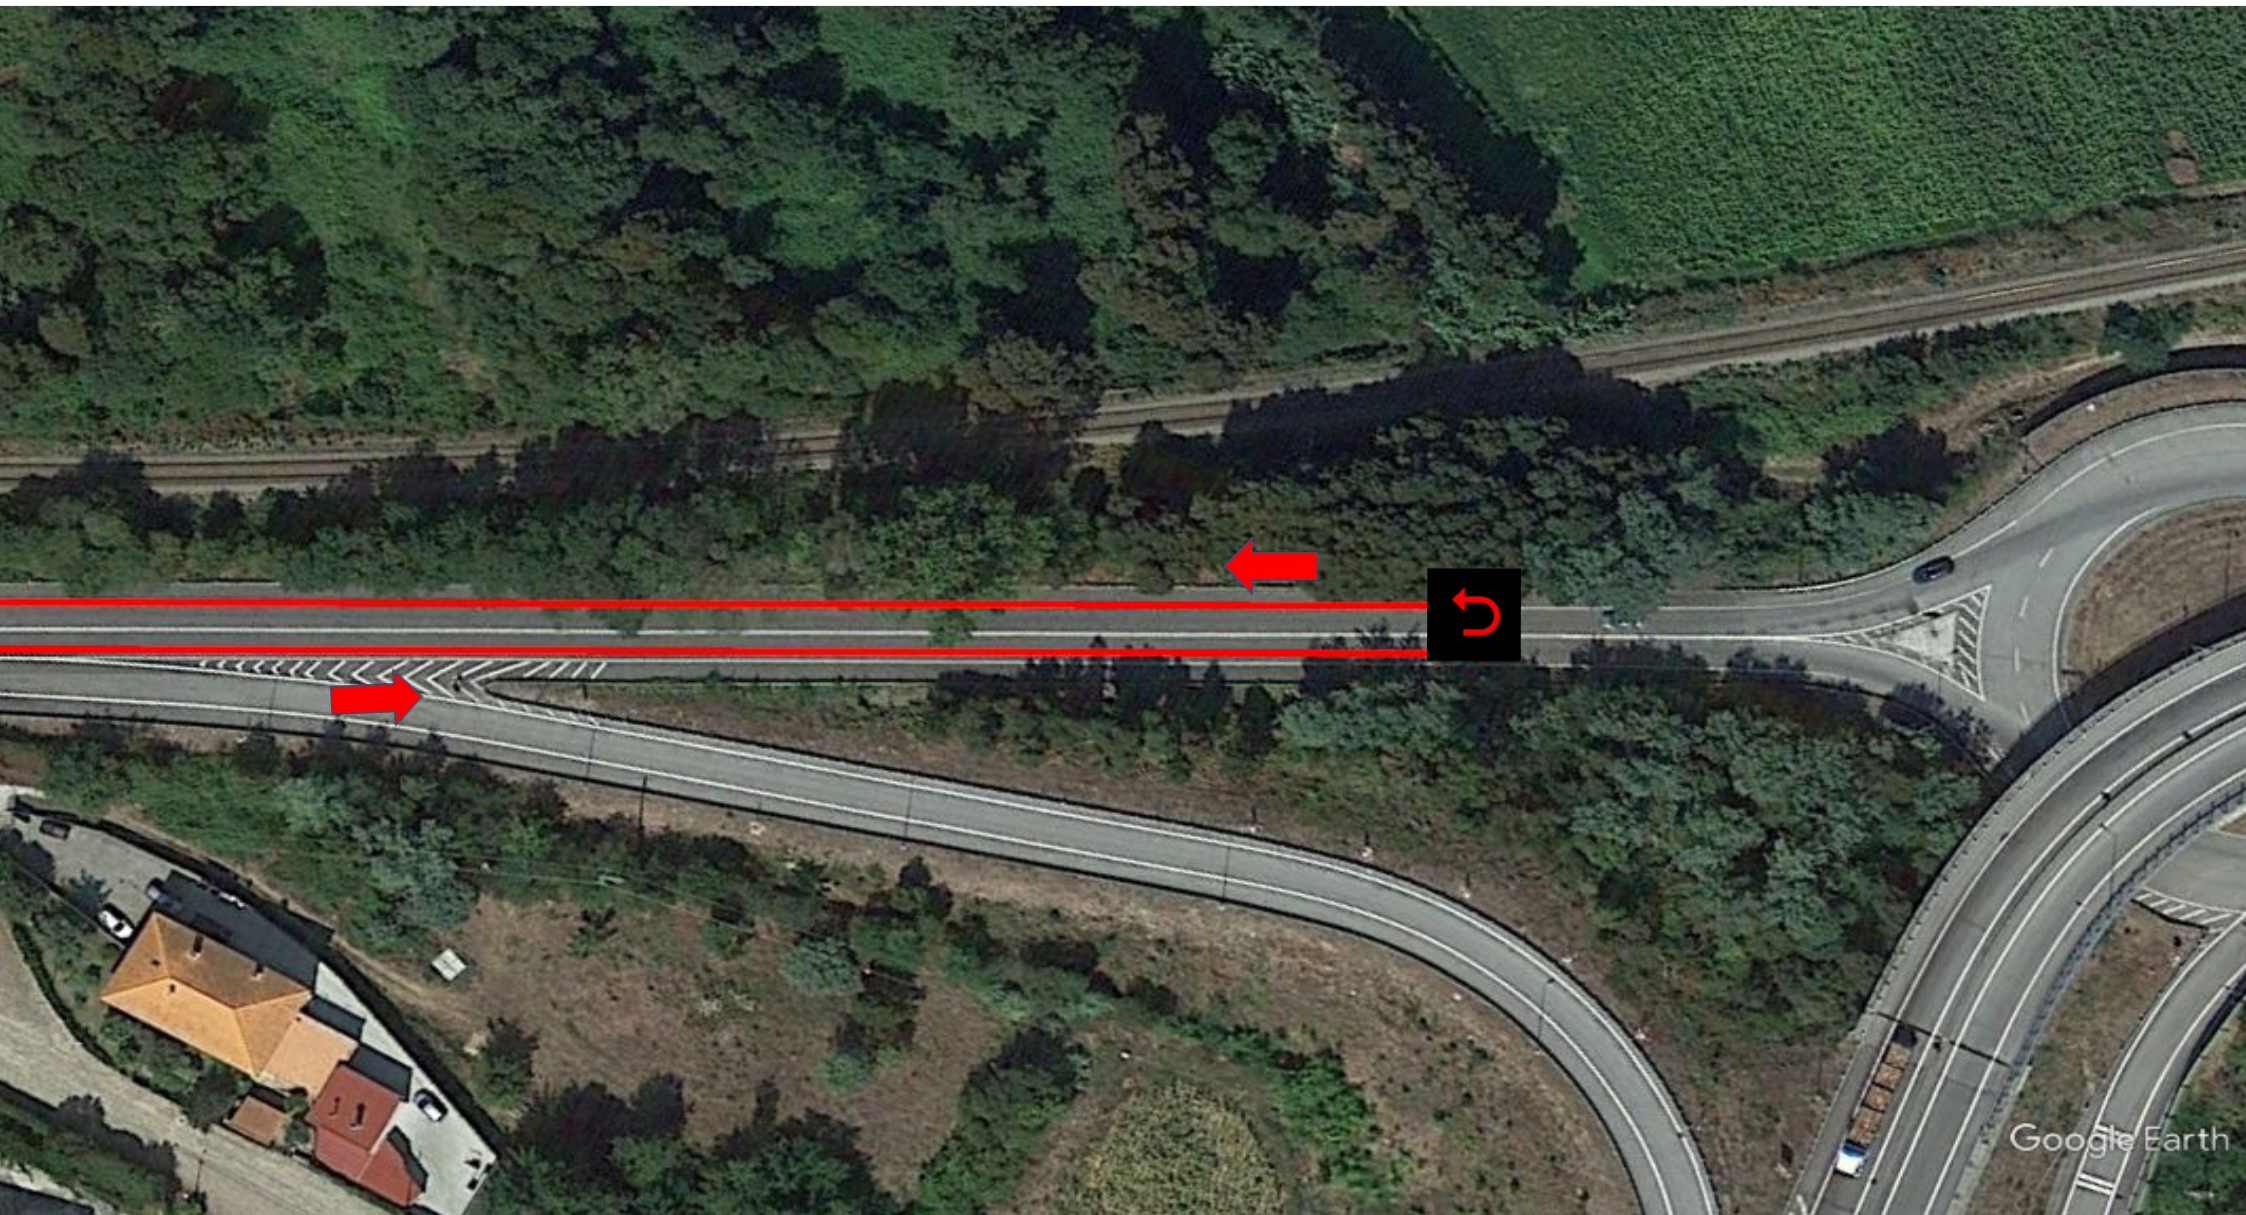

XIII Triatlo Longo de Caminha

Campeonato Nacional de Clubes e Individual de Triatlo de Média Distância