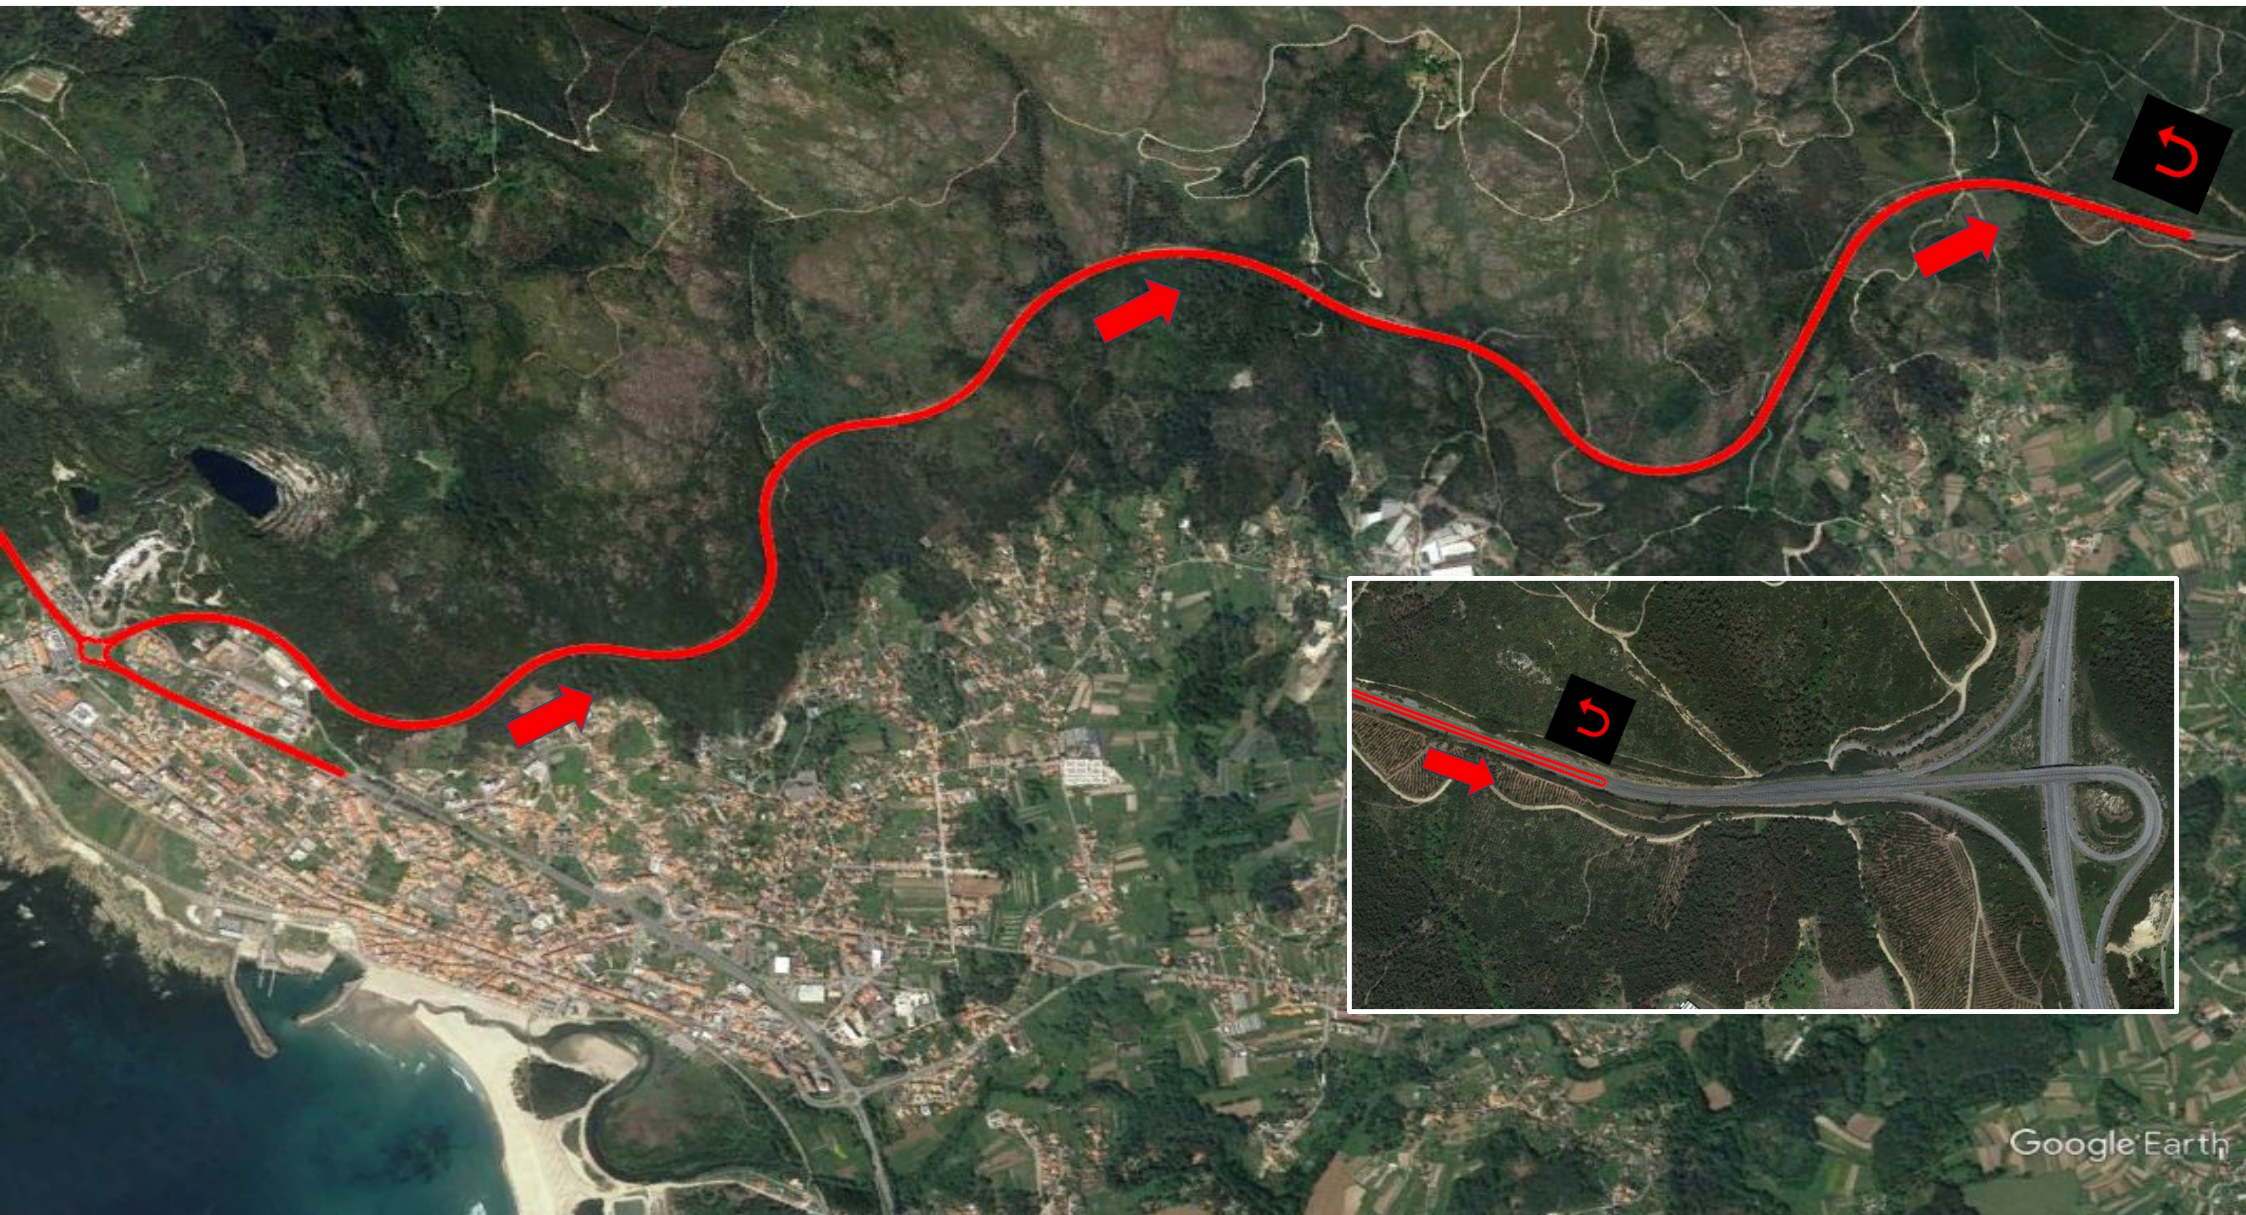

Campeonato Nacional de Clubes e Individual de Triatlo de Média Distância