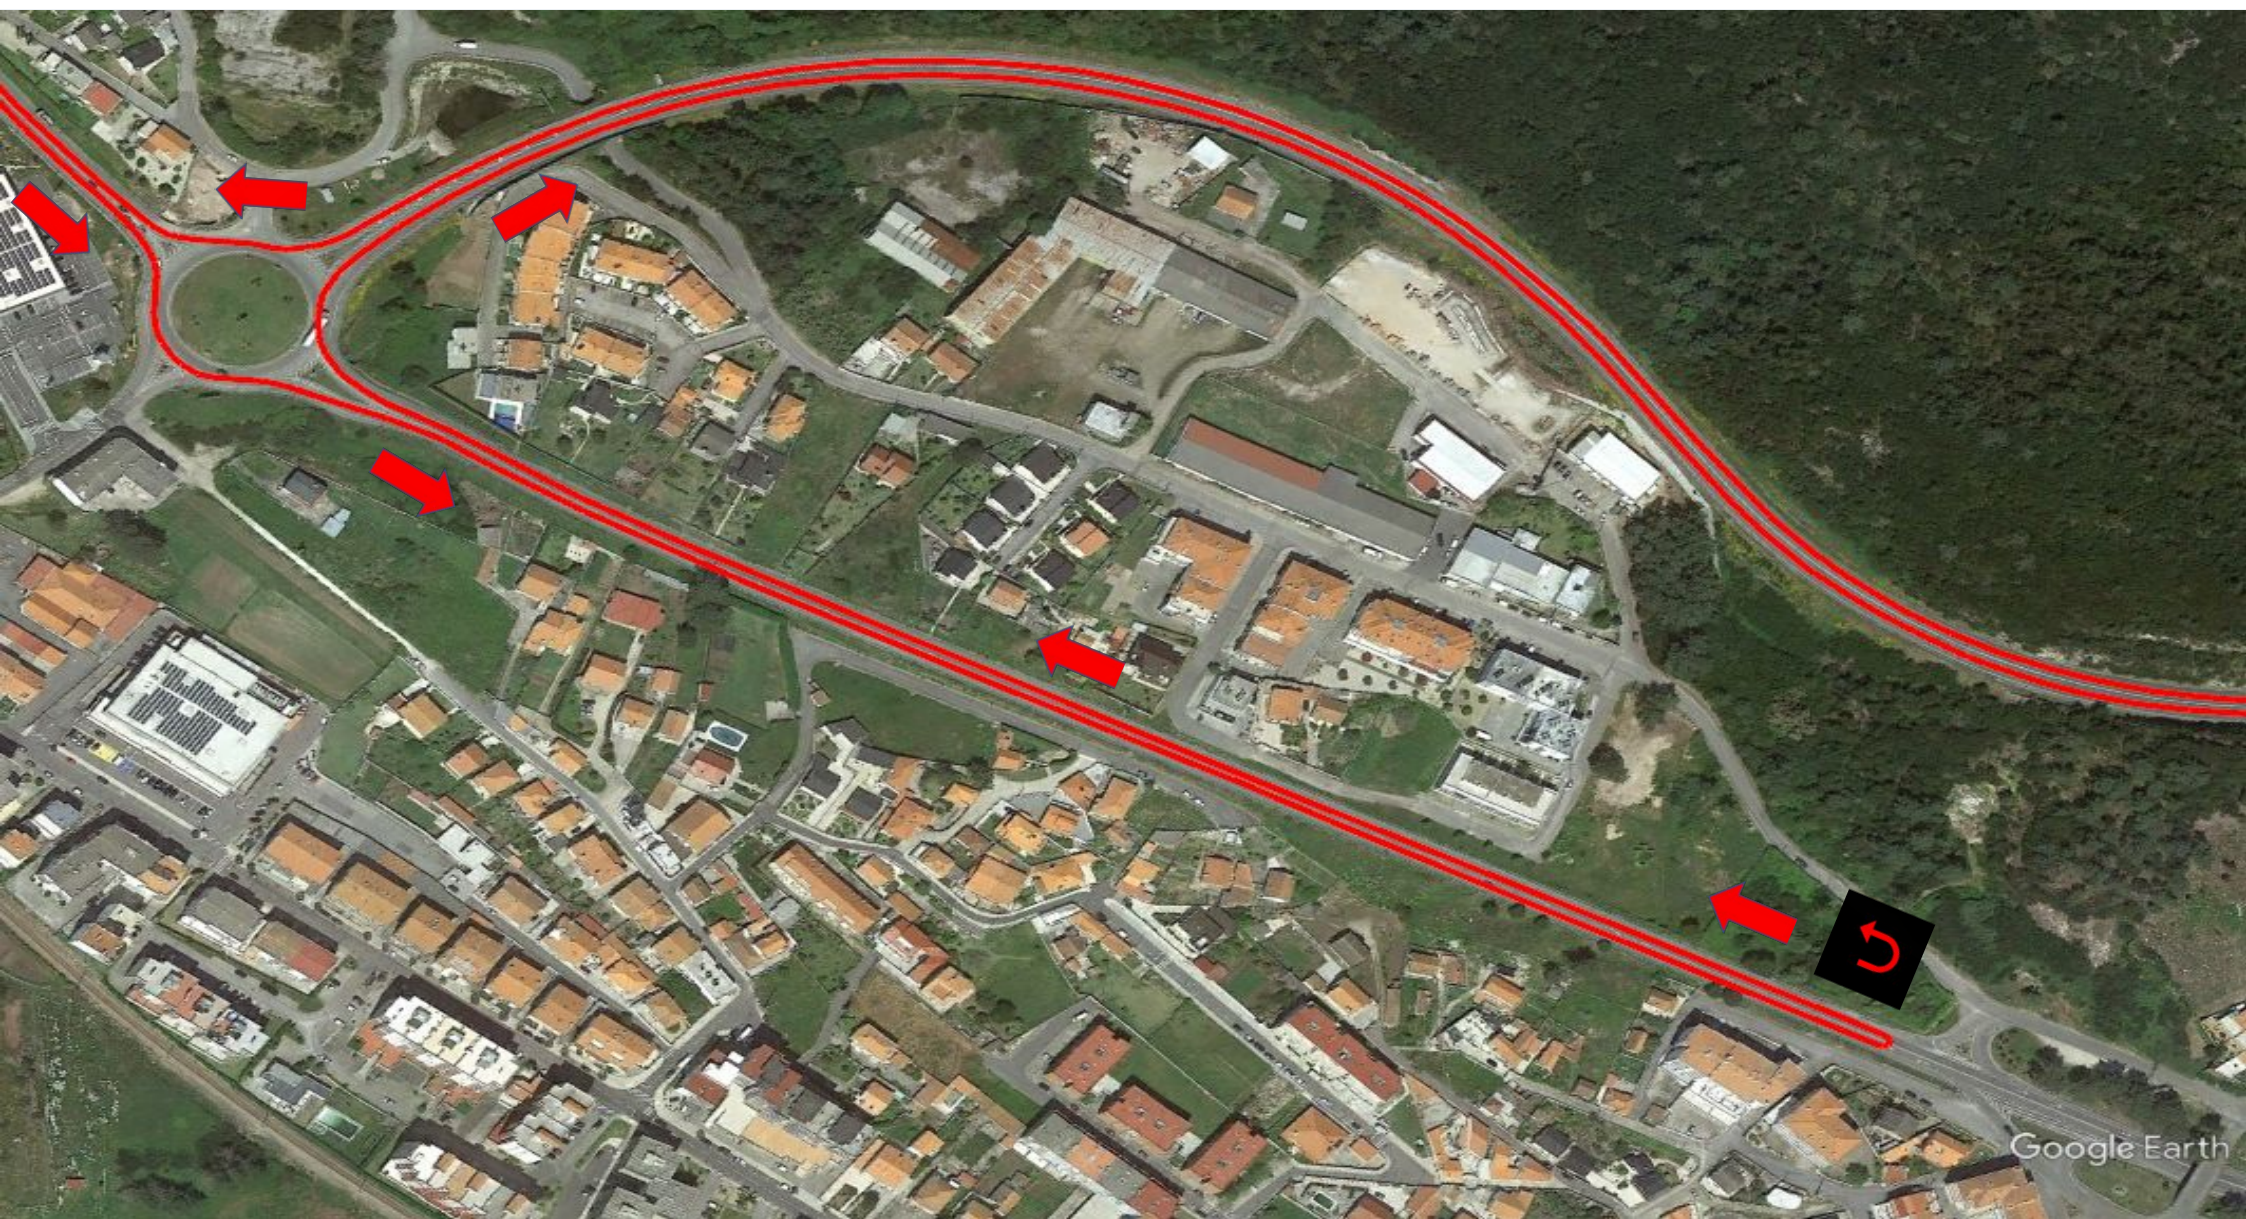

XIII Triatlo Longo de Caminha

Campeonato Nacional de Clubes e Individual de Triatlo de Média Distância

Data SIO, NOAA, Navy, NGA, GEBCO

Google Earth

XIII Triatlo Longo de Caminha

Campeonato Nacional de Clubes e Individual de Triatlo de Média Distância