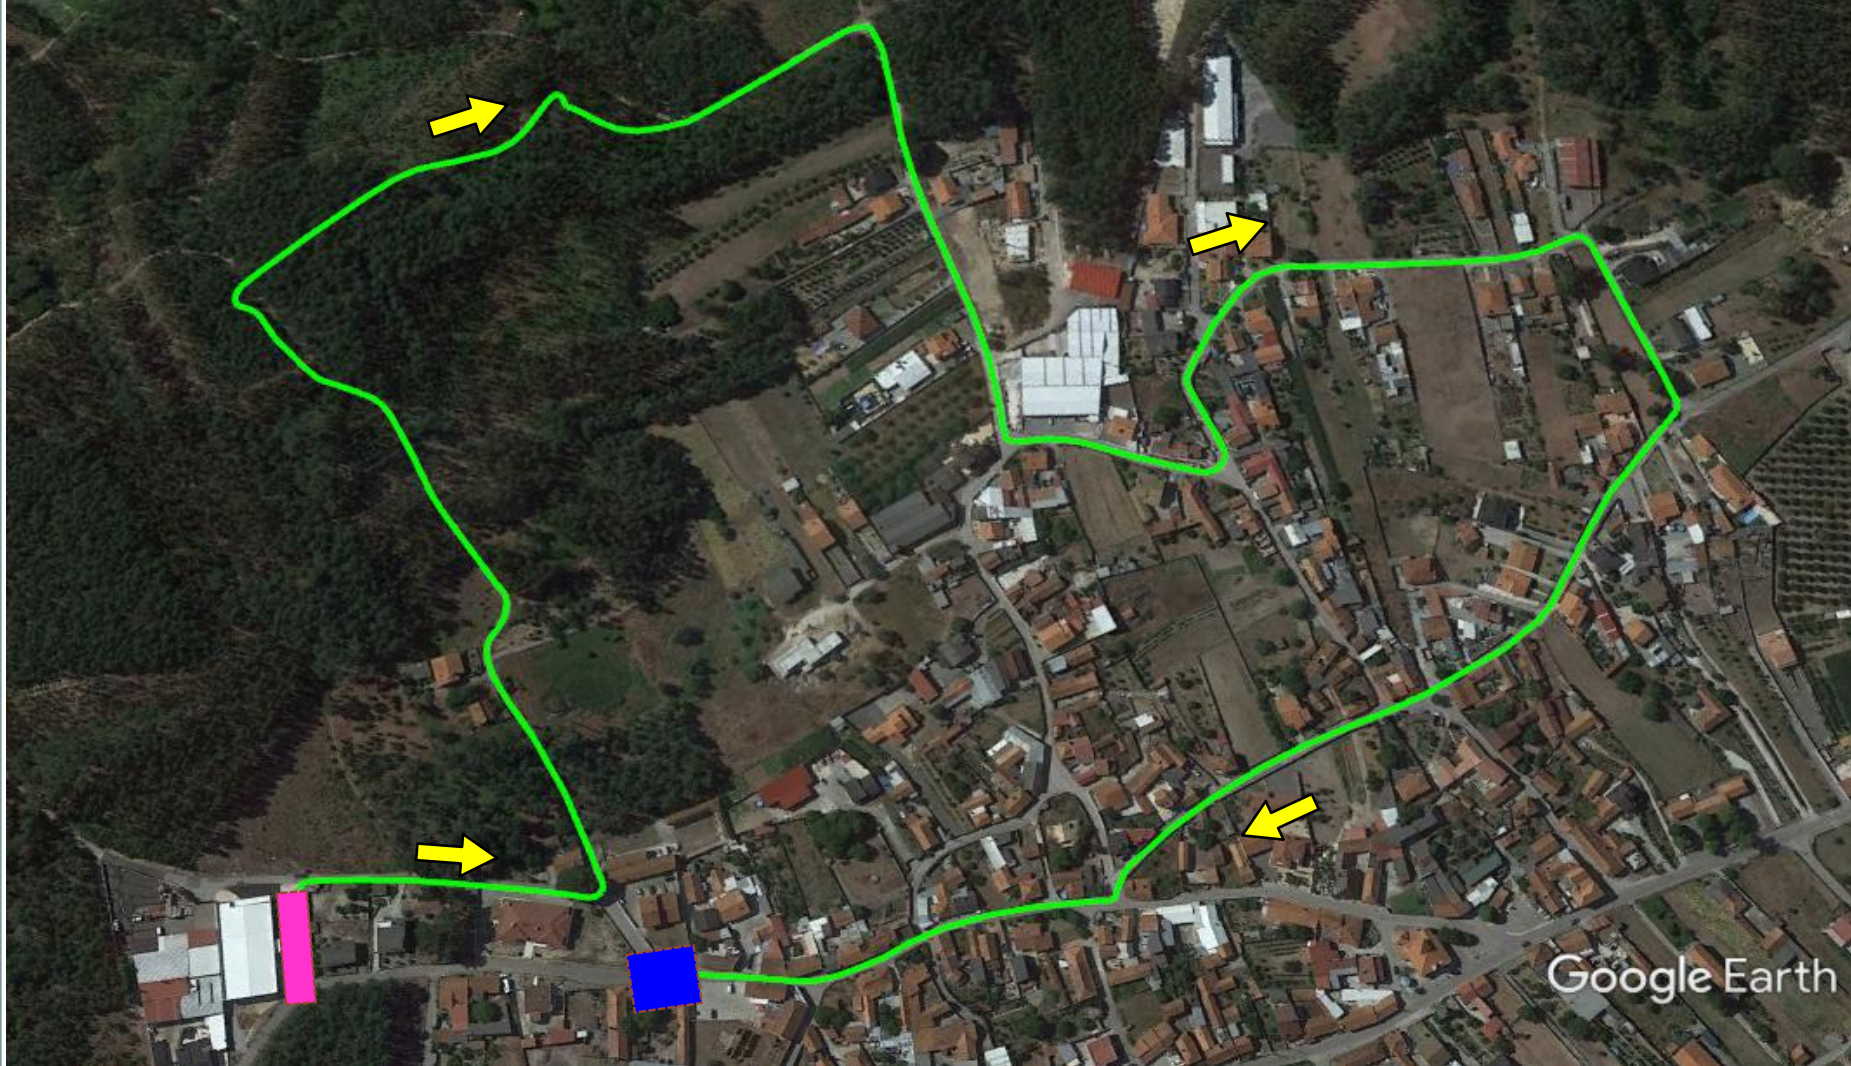

2 X

18000m

CORRIDA

1 X

2450m

Percurso 2ª Corrida

CAMPEONATO REGIONAL LITORAL E INTERIOR CENTRO

II Duatlo BTT A-do-Barbas