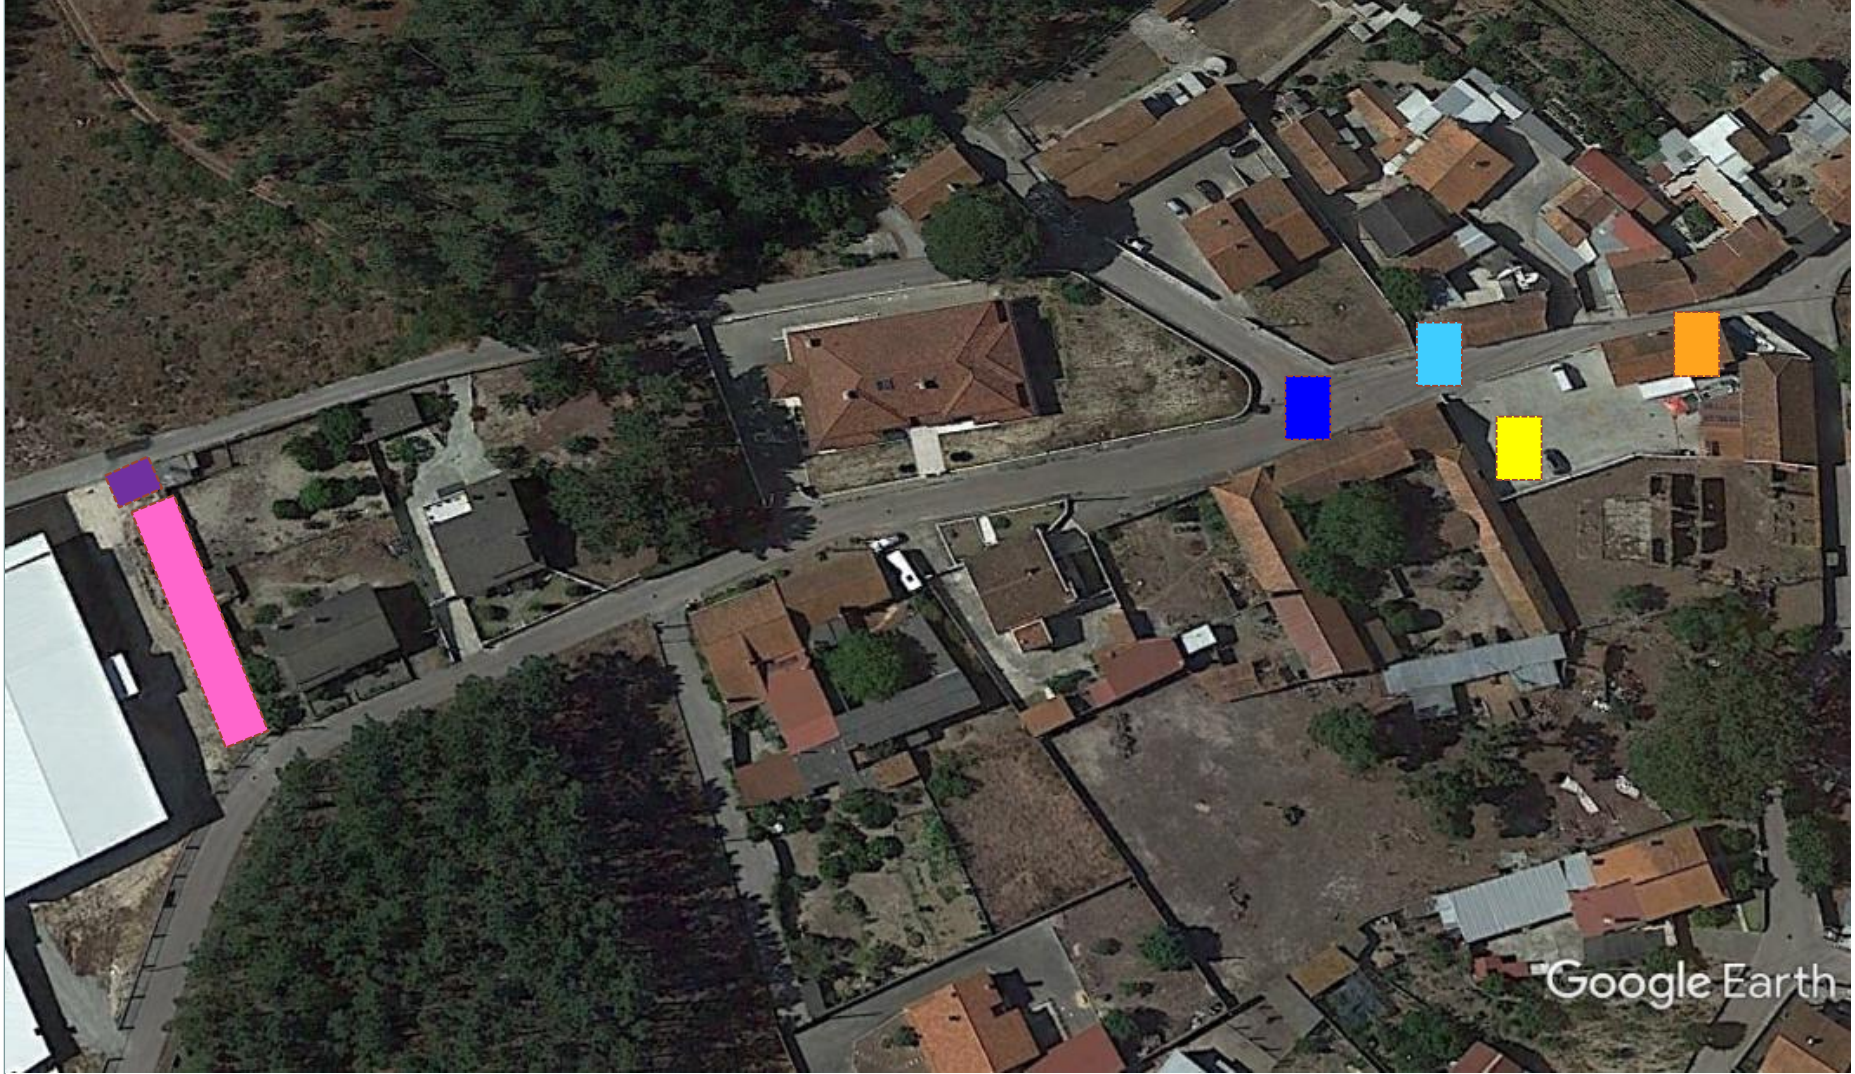

II DUATLO BTT A-DO-BARBAS

Campeonato Regional Litoral e Interior Centro

PERCURSOS

5 Fevereiro de 2023

CAMPEONATO REGIONAL LITORAL E INTERIOR CENTRO

II Duatlo BTT A-do-Barbas

	Partida		Secretariado
	Parque Transição		Posto de Controlo
	Meta		WC

Percurso 1ª Corrida

3

Início 2ª Volta

CAMPEONATO REGIONAL LITORAL E INTERIOR CENTRO

II Duatlo BTT A-do-Barbas

CORRIDA

4750m

2 X