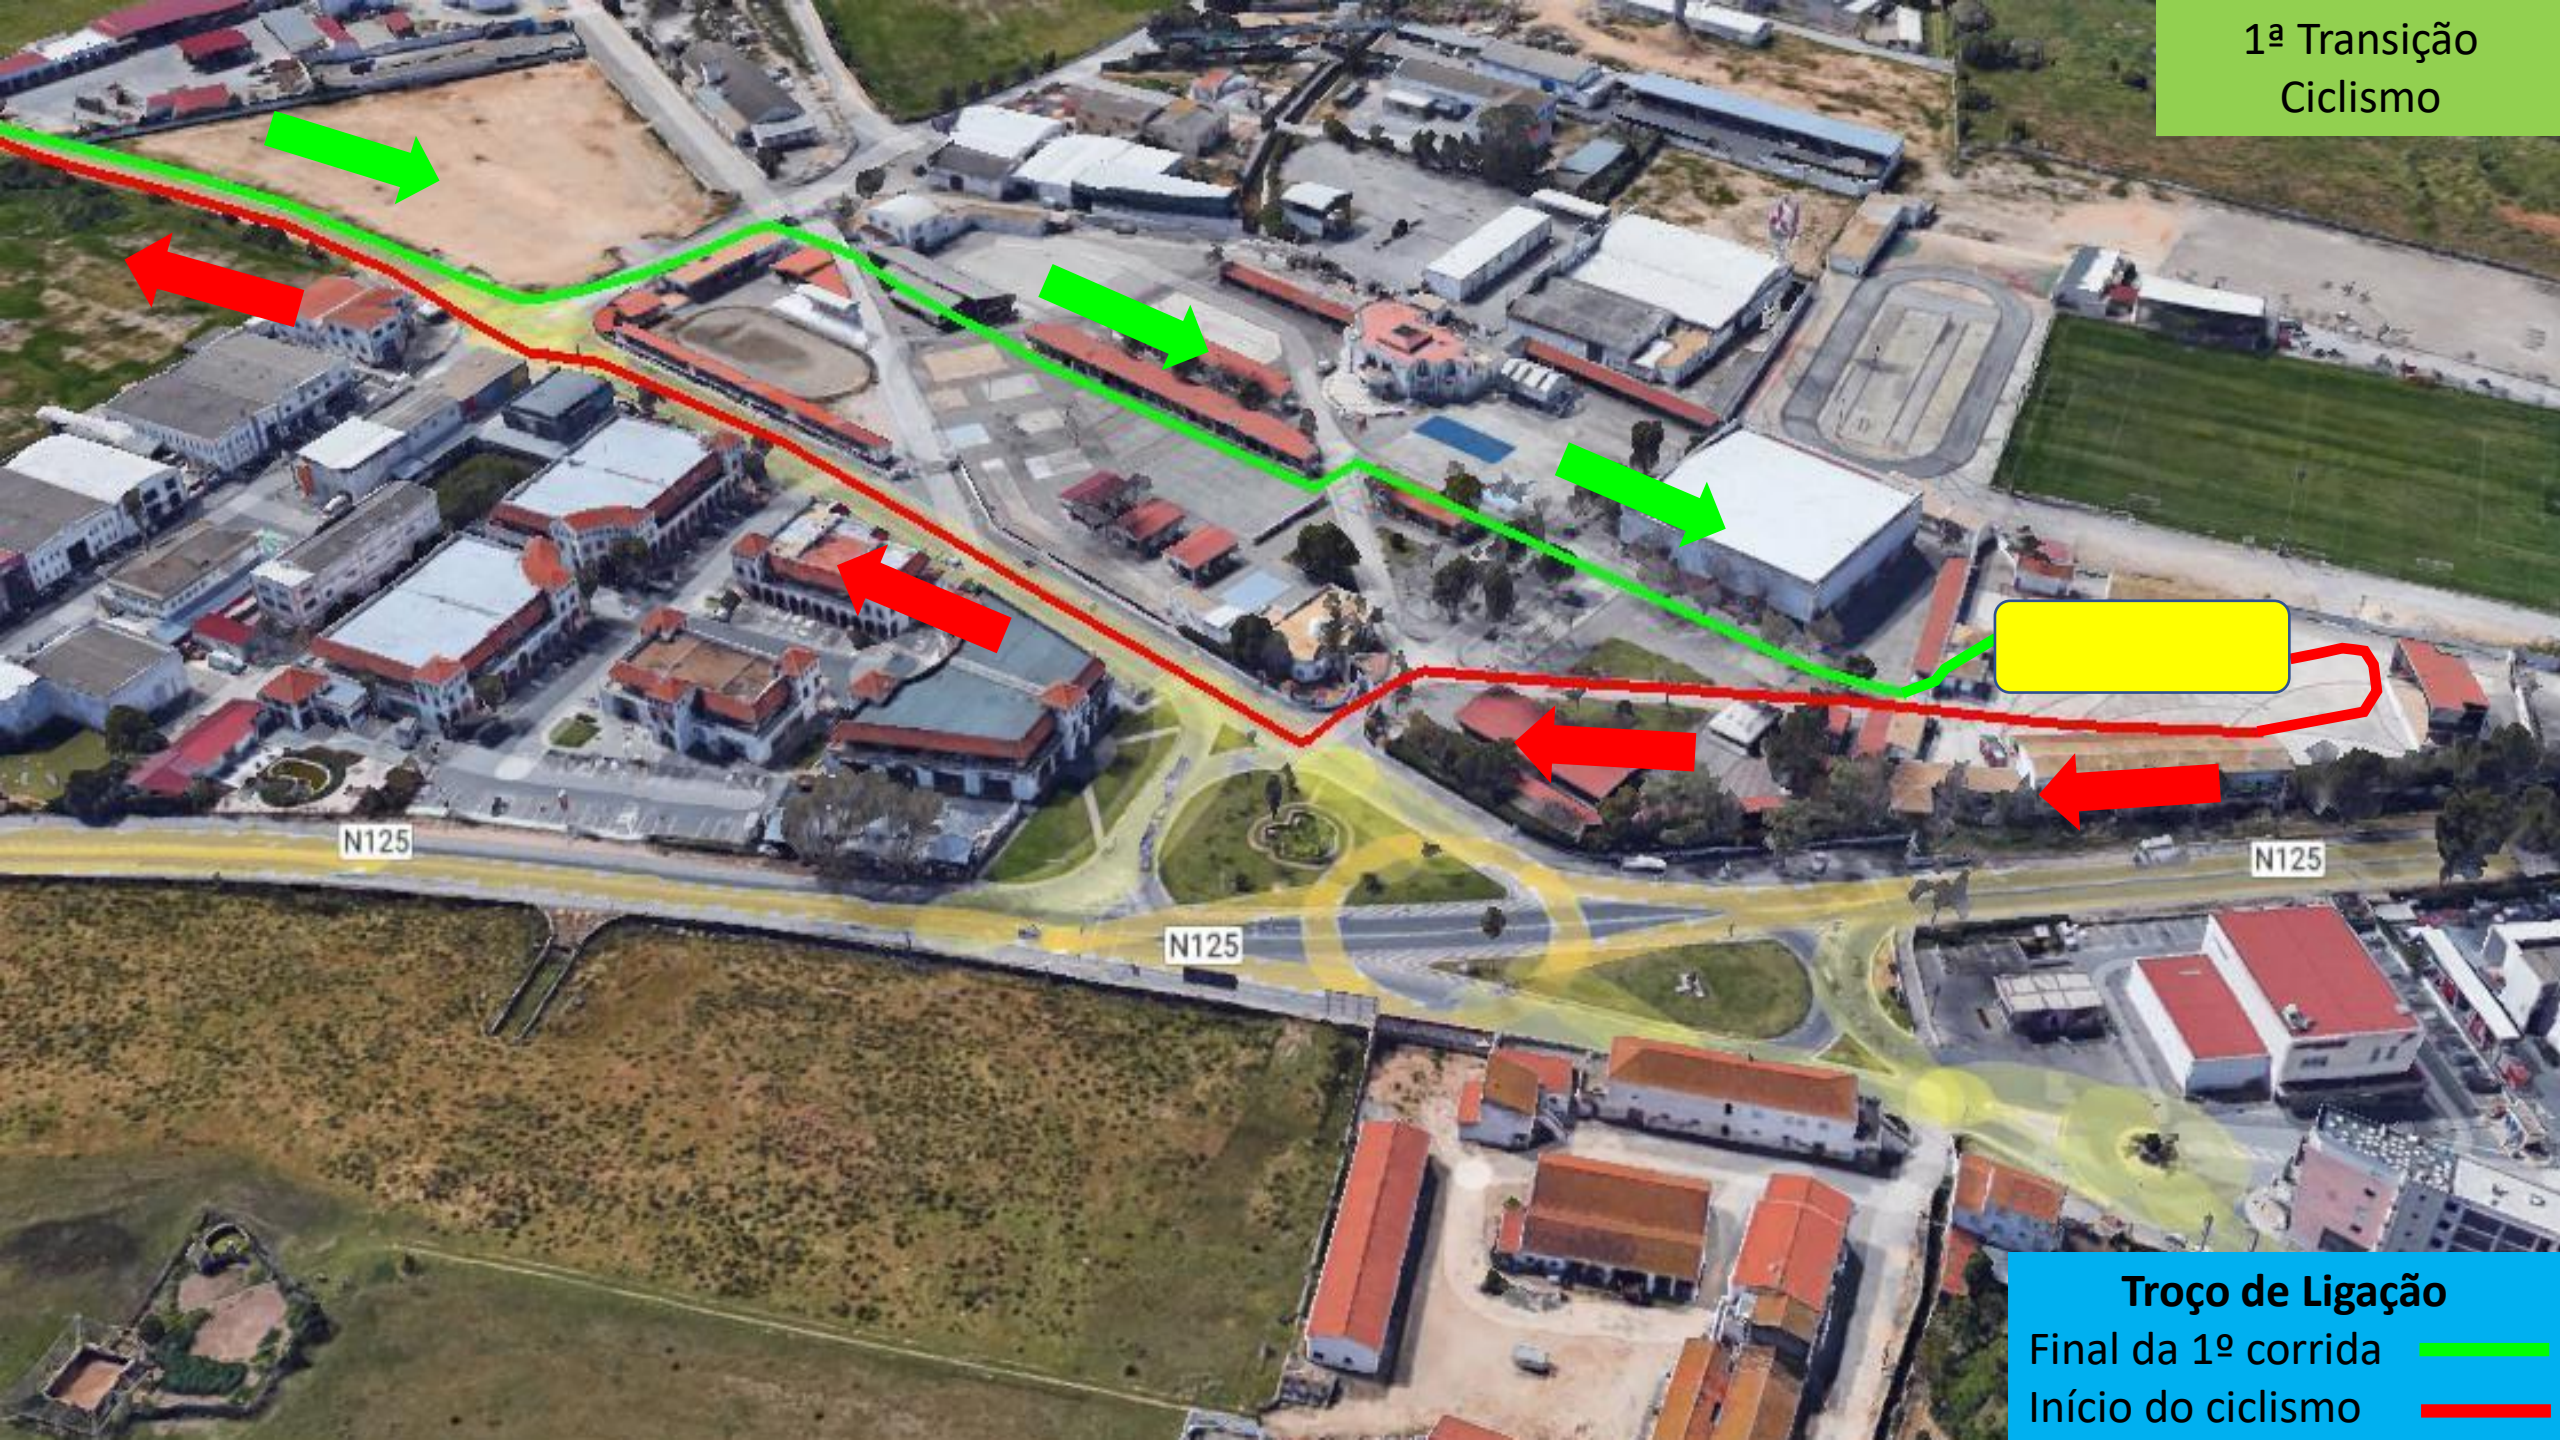

1ª Transição
Ciclismo

Troço de Ligação
Final da 1ª corrida
Início do ciclismo