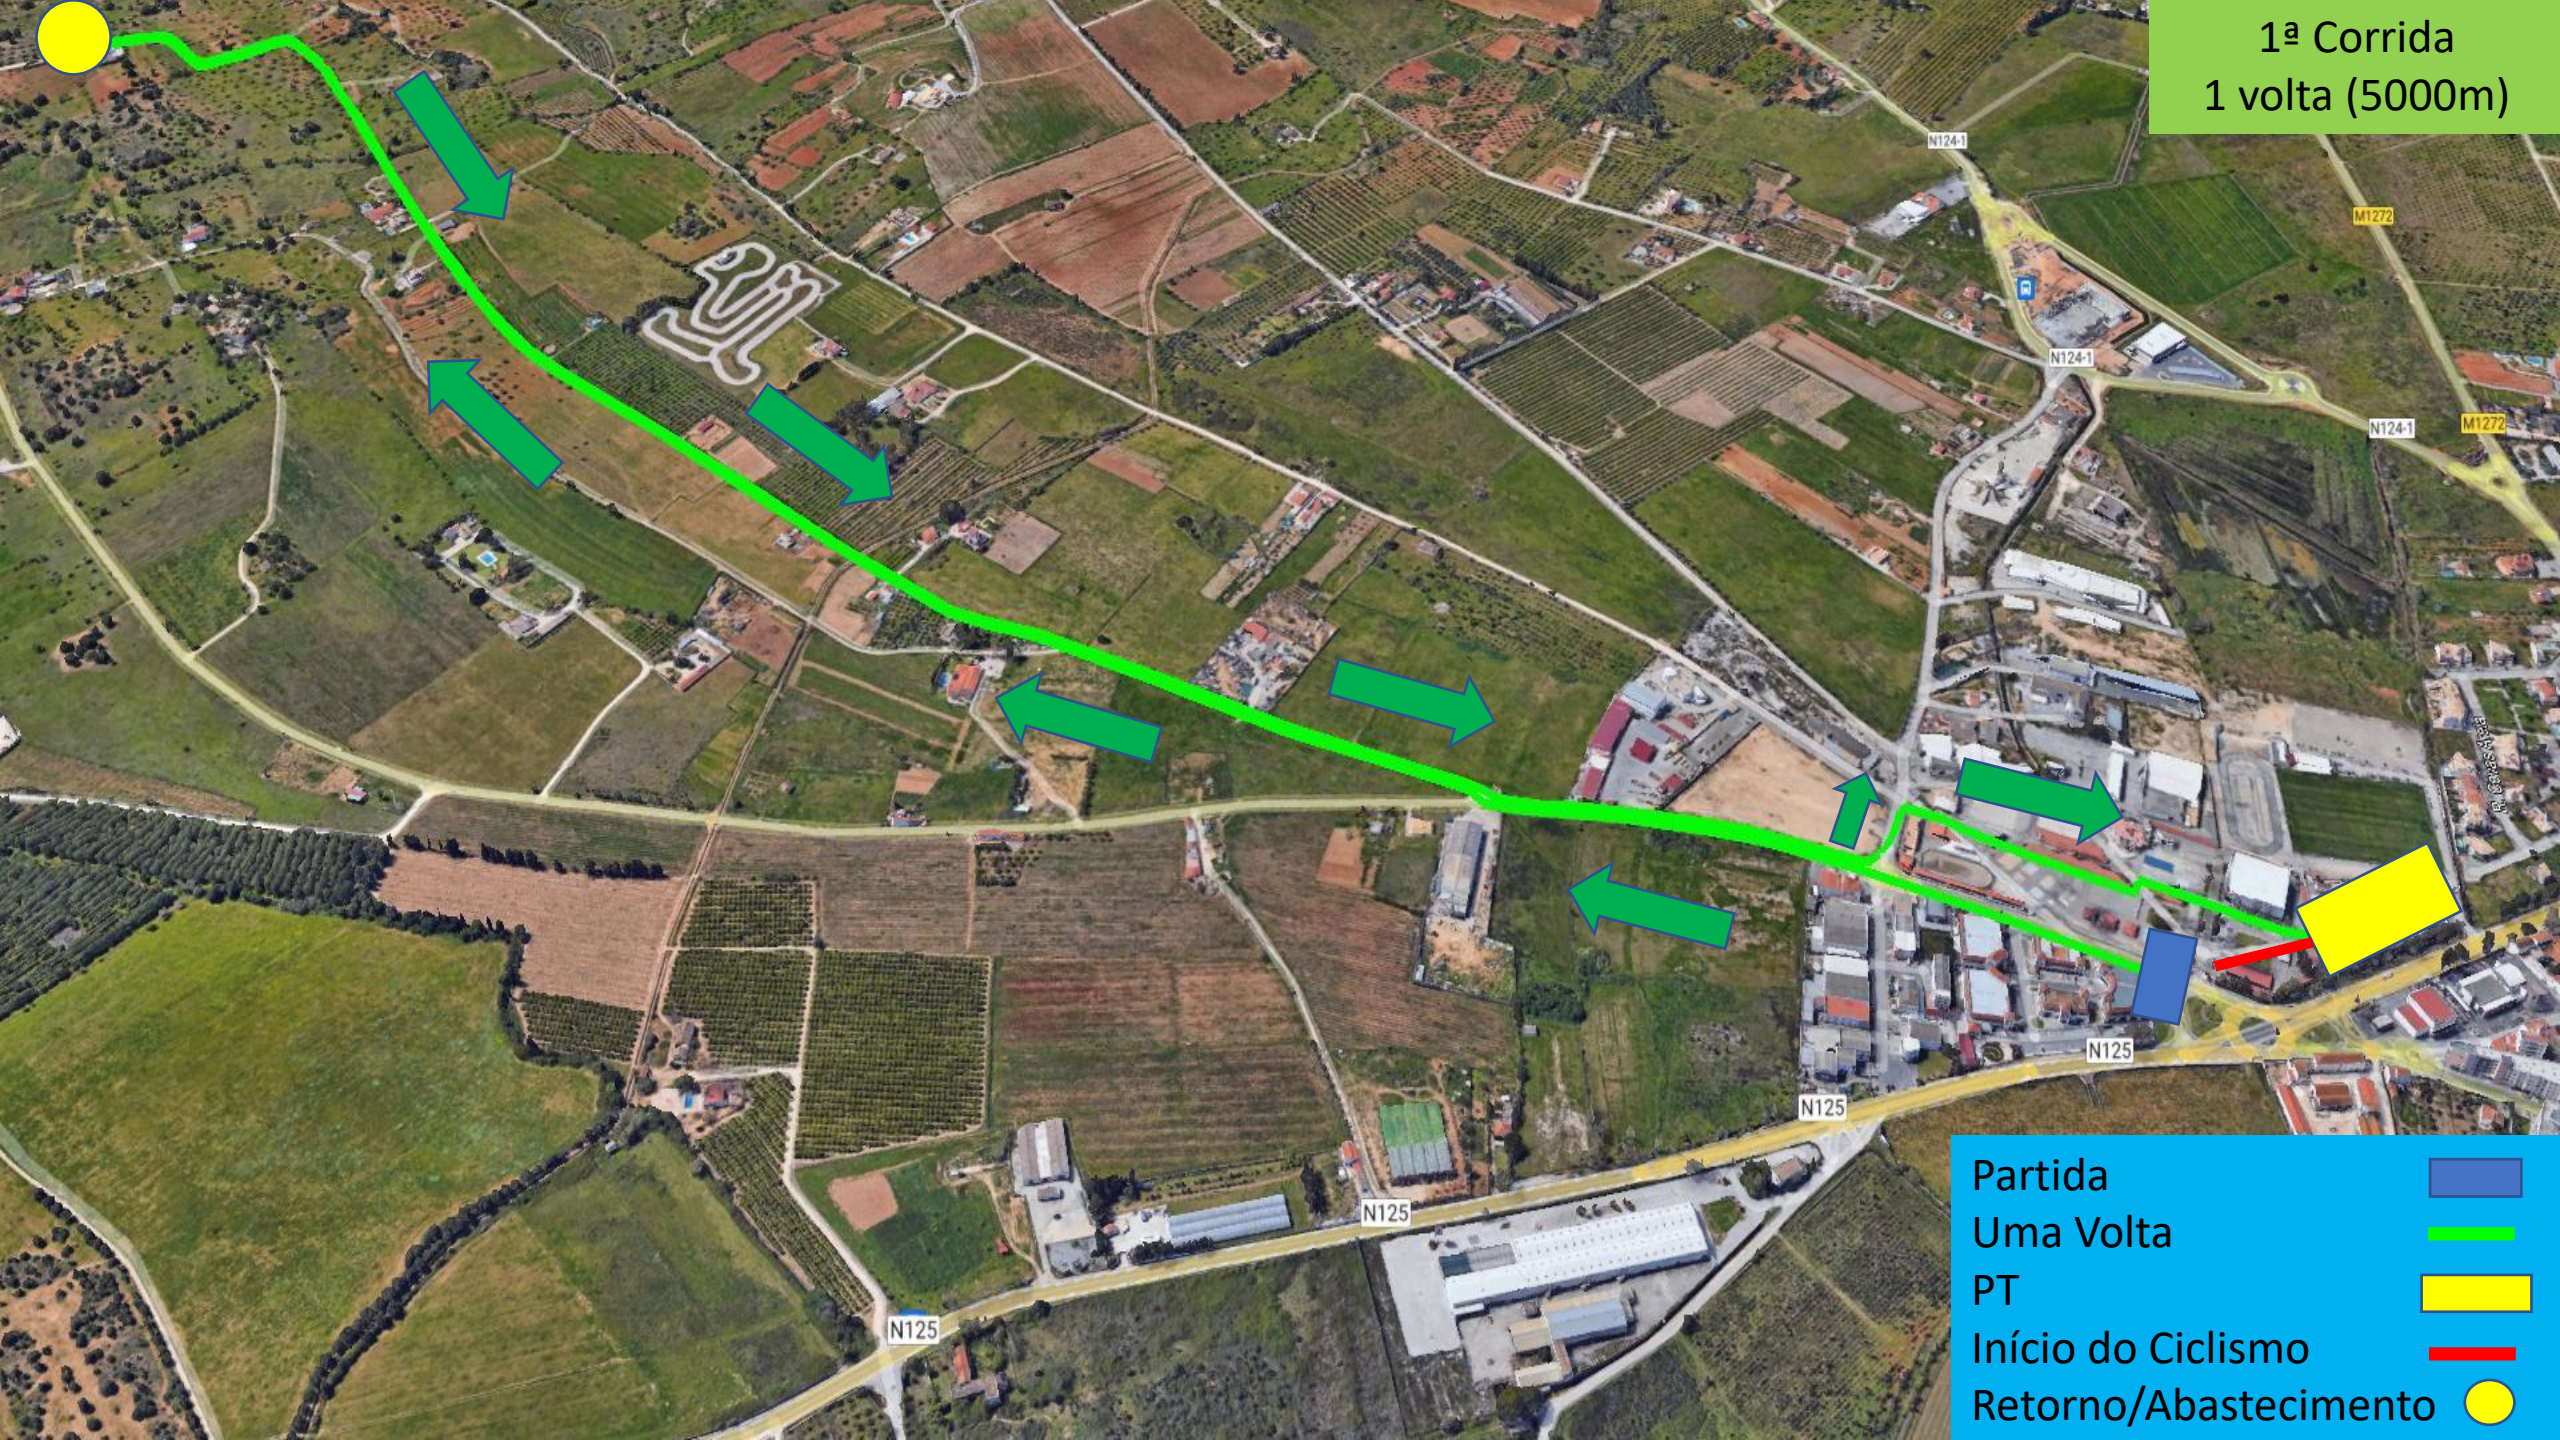

## PERCURSOS

I Duatlo de Lagoa  
Campeonato Nacional de Clubes de Duatlo  
Distância Sprint

Corrida  
**5000m**  
1X

Ciclismo  
**19200m**  
2X

Corrida  
**2500m**  
2X

- Partida 
- Zona de recuperação 
- Secretariado 
- Meta 
- Parque 

1ª Corrida  
1 volta (5000m)

- Partida 
- Uma Volta 
- PT 
- Início do Ciclismo 
- Retorno/Abastecimento 

1ª Transição  
Ciclismo

**Troço de Ligação**  
Final da 1ª corrida   
Início do ciclismo 

1ª Transição  
Ciclismo

**Troço de Ligação**

- Final da 1ª corrida 
- Início do ciclismo 
- Retorno Ciclismo 

Ciclismo  
Duas voltas (19,200m)

SALICOS

VALE DE EL-REI

C. da Saúde

N124-1

N124-1

Wheel station   
Retorno 

VALE DE EL-REI

SALICOS

N124-1

M1272

N124-1

Parque 

Início do ciclismo 