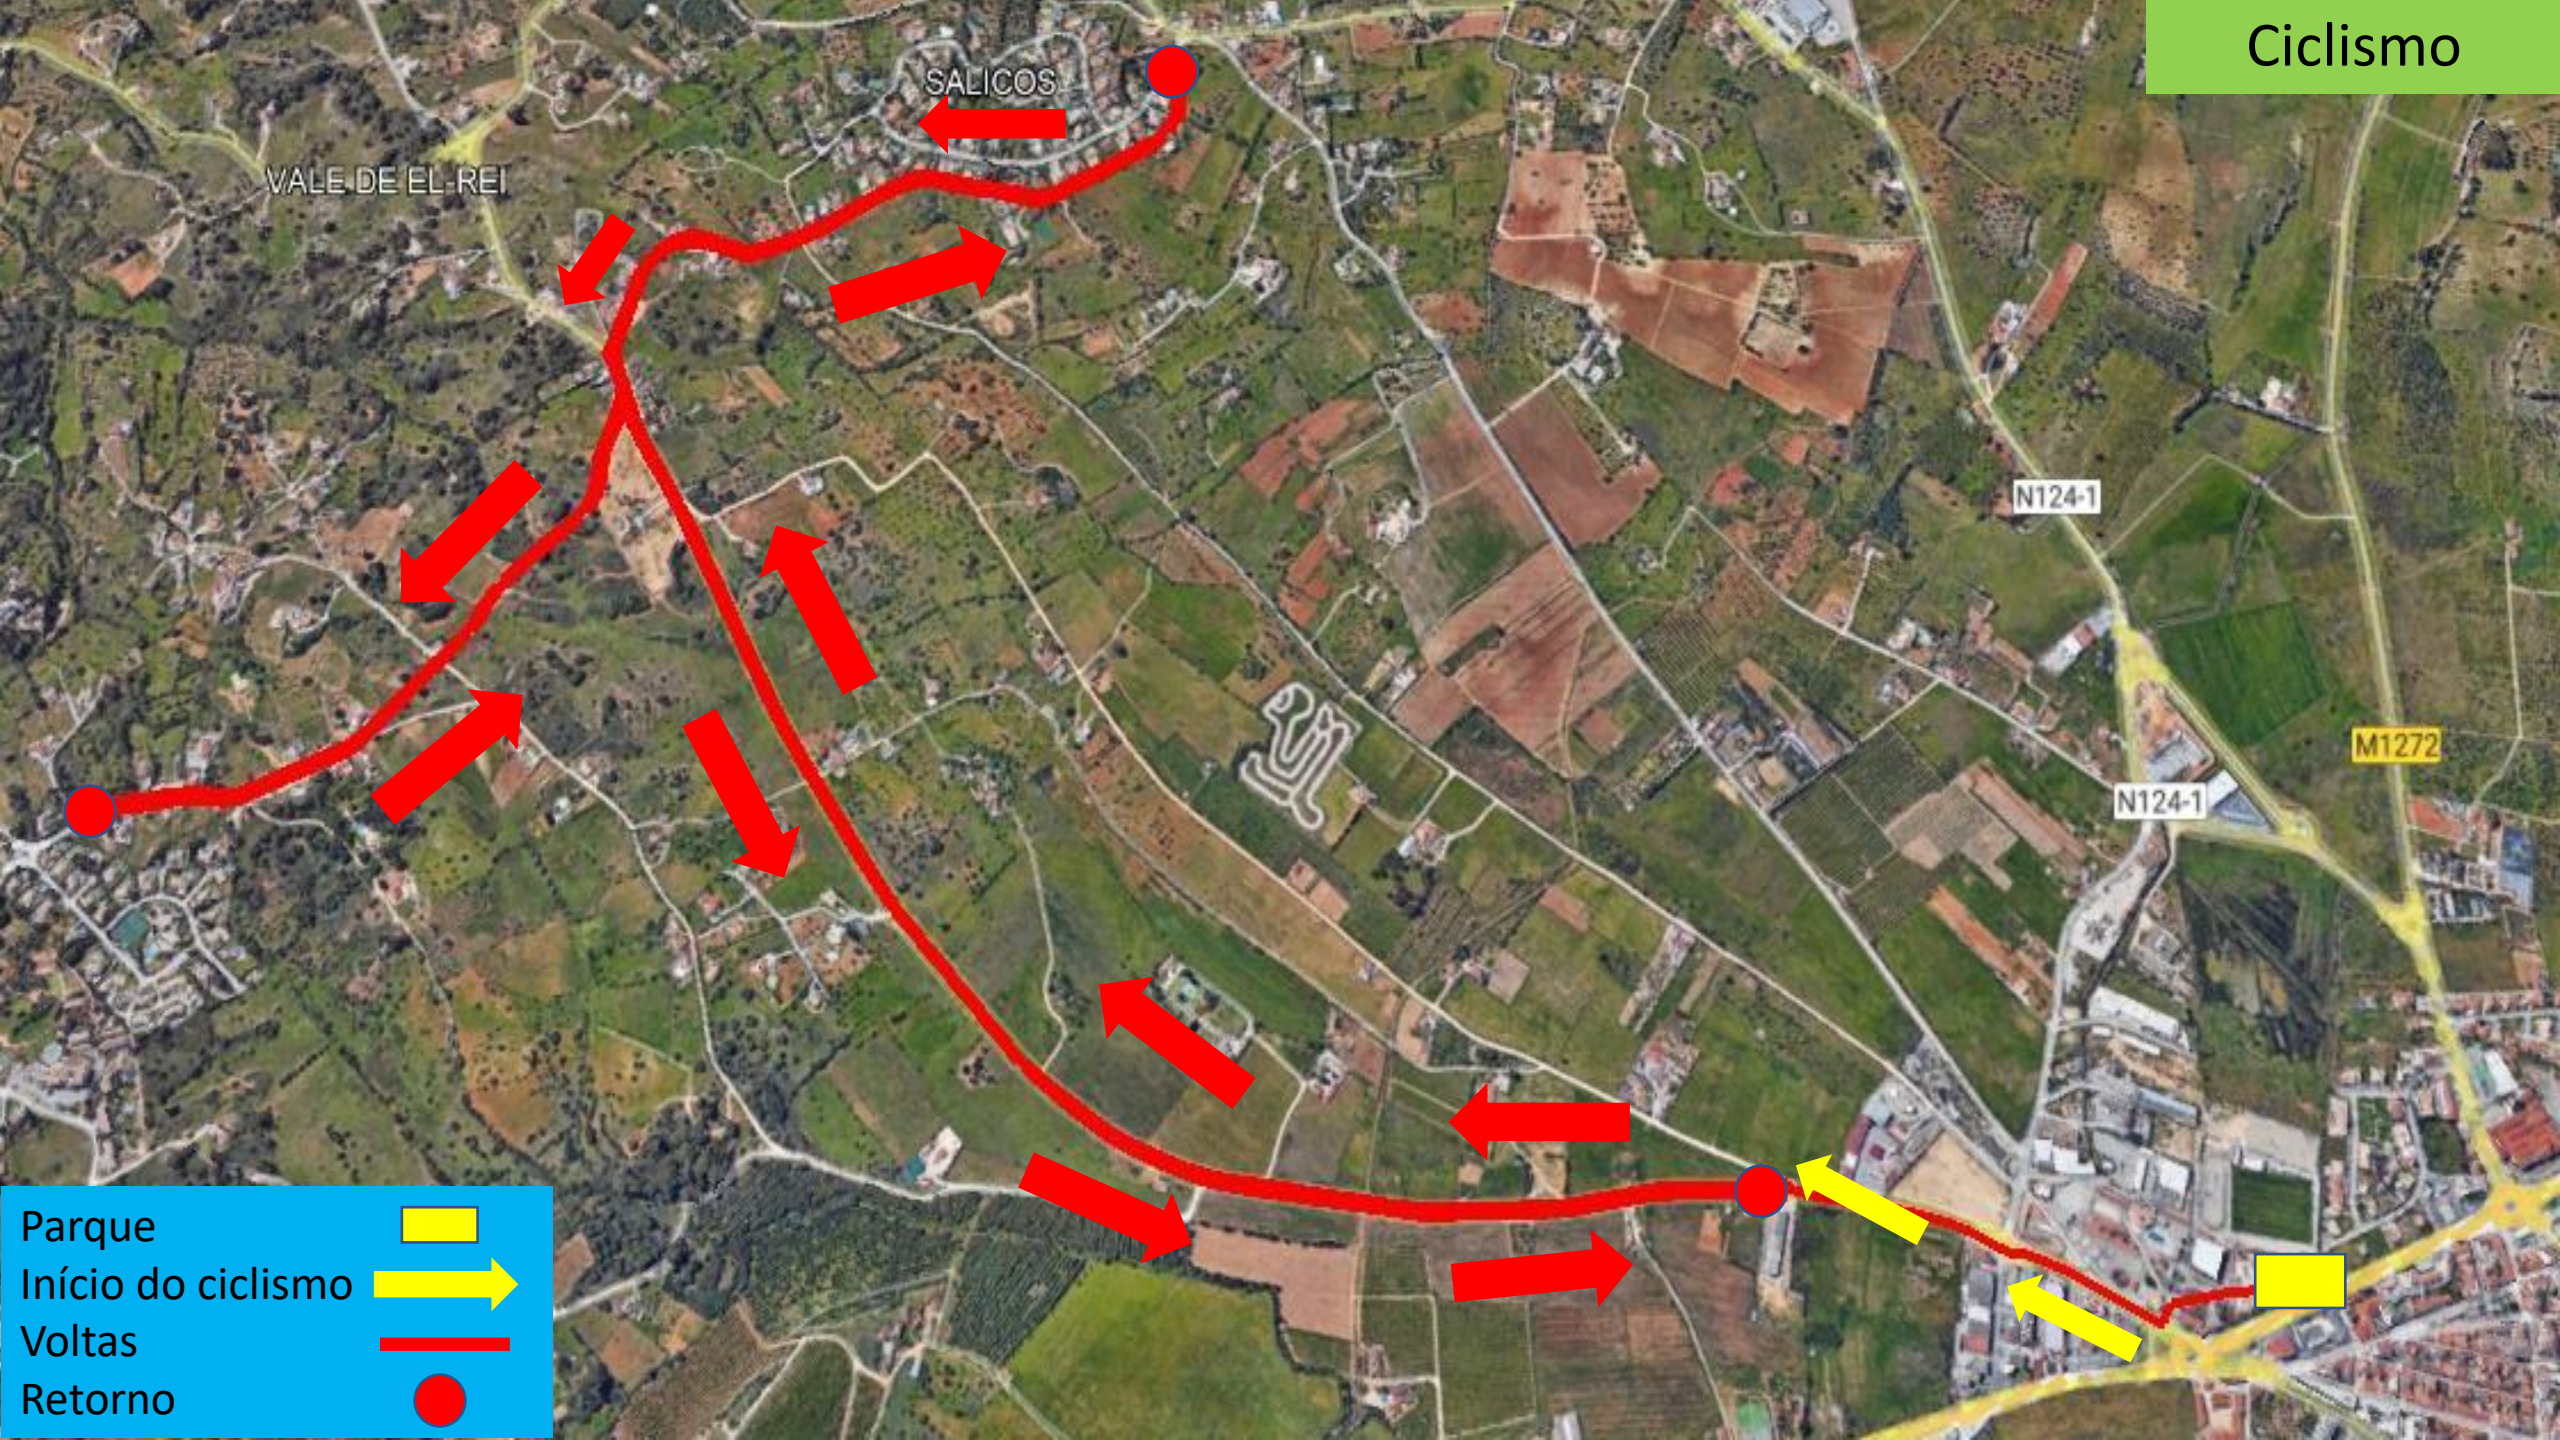

## PERCURSOS

I Duatlo de Lagoa  
Campeonato Nacional de Clubes de Duatlo  
Distância Sprint

Corrida  
**5000m**  
1X

Ciclismo  
**19200m**  
2X

Corrida  
**2500m**  
2X

- Partida 
- Zona de recuperação 
- Secretariado 
- Meta 
- Parque 

**Troço de Ligação**

- Final da 1ª corrida 
- Início do ciclismo 
- Retorno Ciclismo 

Ciclismo  
Duas voltas (19,200m)

SALICOS

VALE DE EL-REI

C. da Saúde

N124-1

N124-1

Wheel station   
Retorno 

VALE DE EL-REI

SALICOS

N124-1

M1272

N124-1

Parque 

Início do ciclismo 