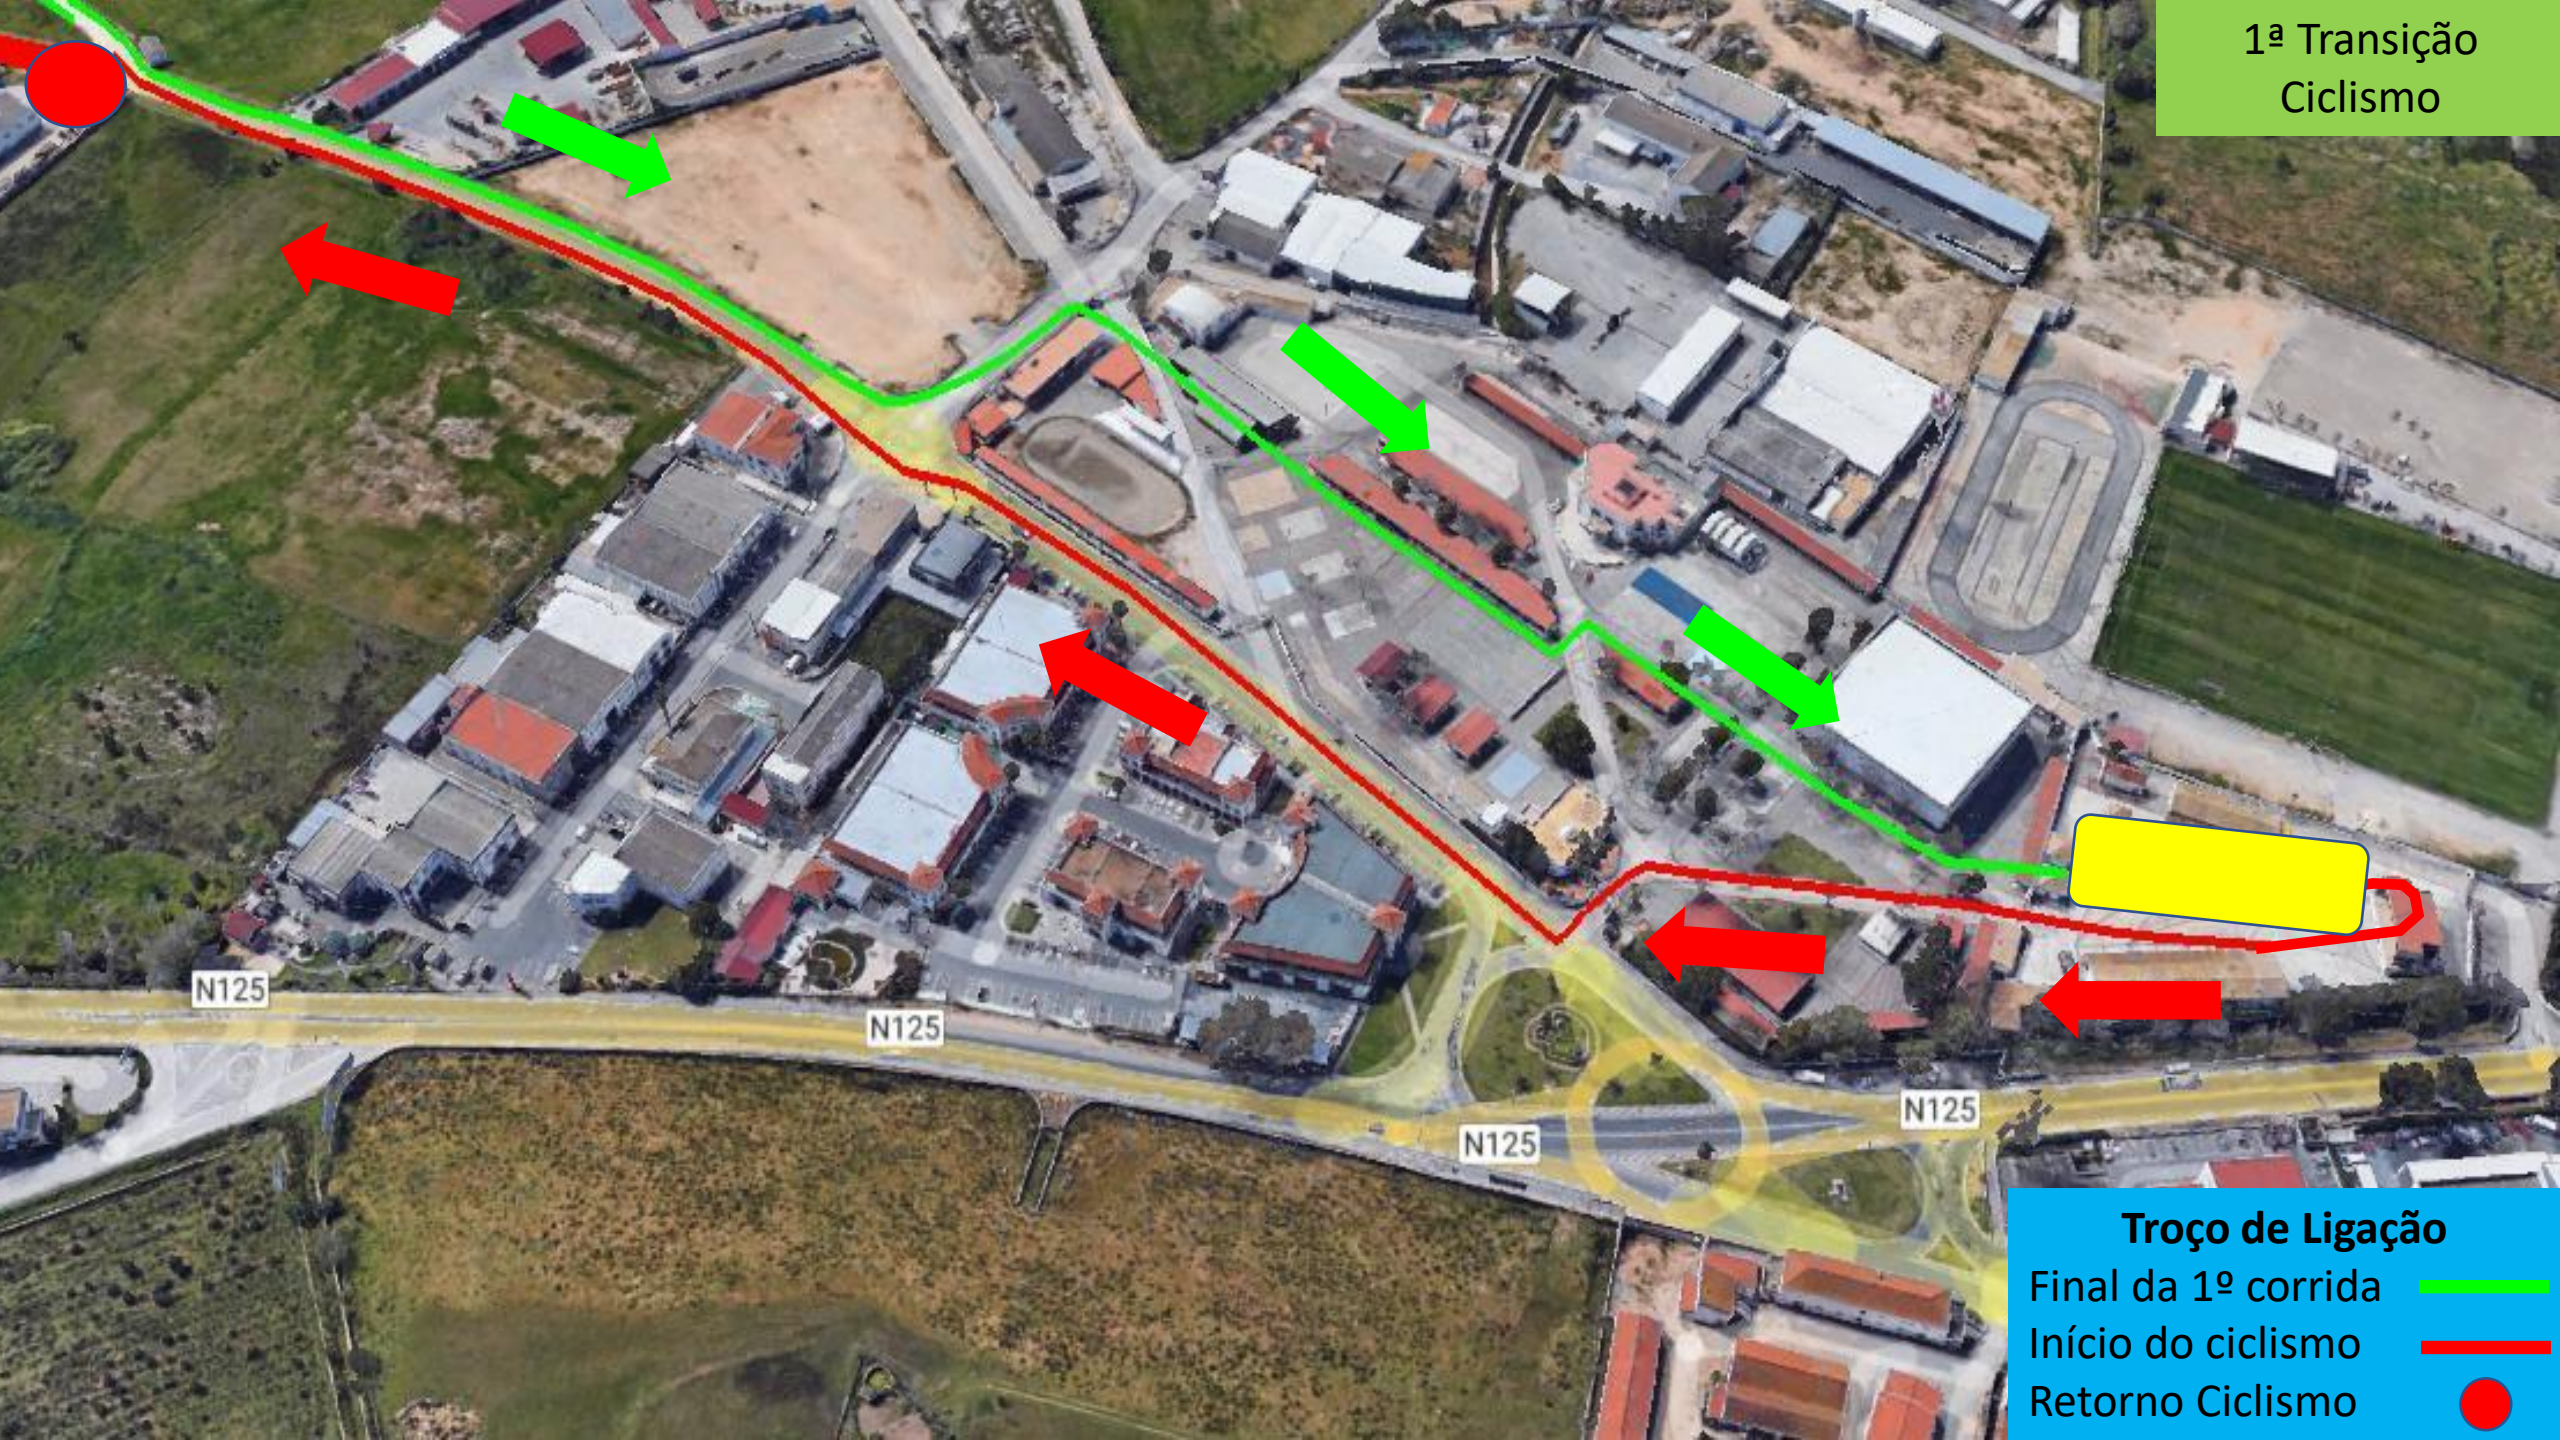

## PERCURSOS

I Duatlo de Lagoa  
Campeonato Nacional de Clubes de Duatlo  
Distância Sprint

Corrida  
**5000m**  
1X

Ciclismo  
**19200m**  
2X

Corrida  
**2500m**  
2X

- Partida 
- Zona de recuperação 
- Secretariado 
- Meta 
- Parque 

1ª Corrida  
1 volta (5000m)

- Partida 
- Uma Volta 
- PT 
- Início do Ciclismo 
- Retorno/Abastecimento 

1ª Transição  
Ciclismo

**Troço de Ligação**  
Final da 1ª corrida   
Início do ciclismo 

1ª Transição  
Ciclismo

**Troço de Ligação**

- Final da 1ª corrida 
- Início do ciclismo 
- Retorno Ciclismo 

Ciclismo  
Duas voltas (19,200m)

SALICOS

VALE DE EL-REI

C. da Saúde

N124-1

N124-1

Wheel station   
Retorno 

VALE DE EL-REI

SALICOS

N124-1

M1272

N124-1

Parque 

Início do ciclismo 