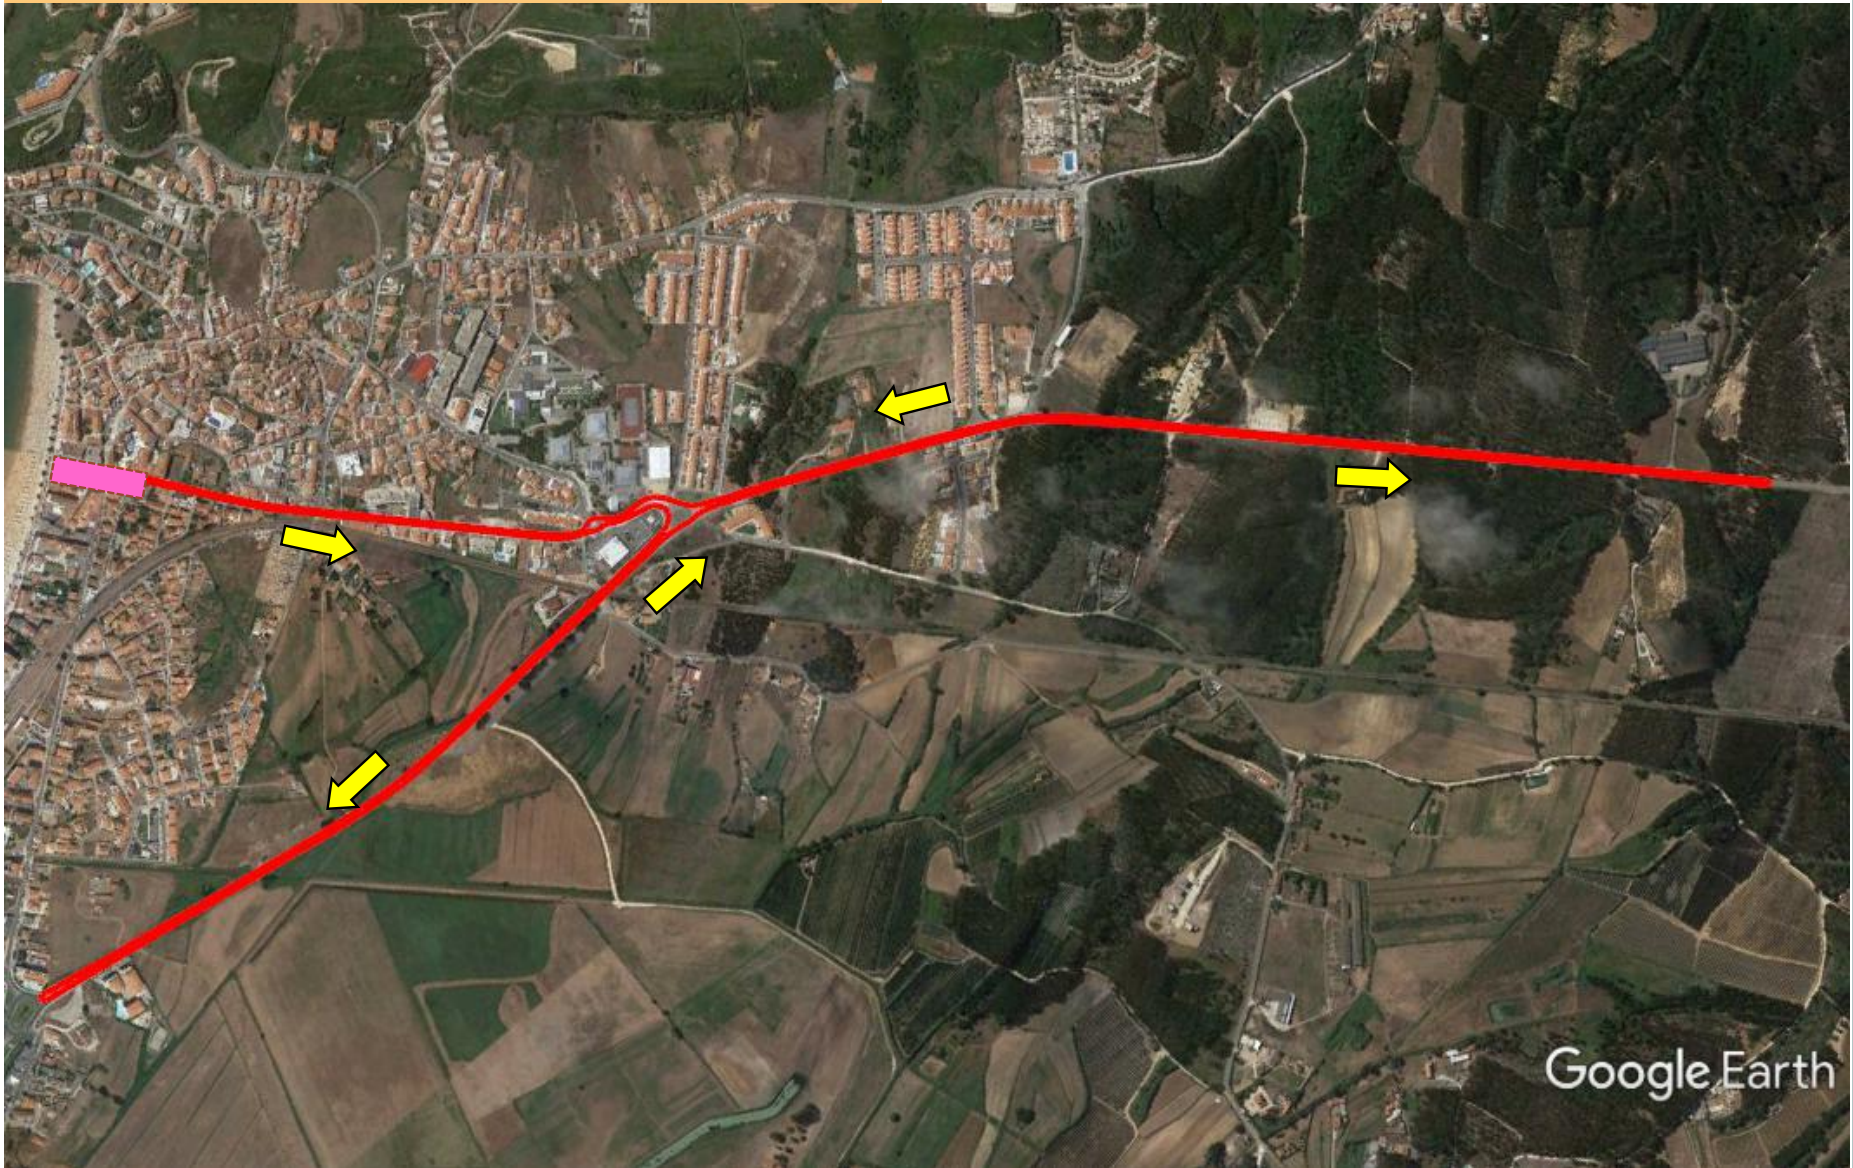

TRIATLO SÃO MARTINHO DO PORTO

Prova Super Sprint

PERCURSOS

17 Setembro 2022

TRIATLO S. MARTINHO DO PORTO

Taça Portugal Triatlo - SUPER SPRINT

- Parque Transição 
- Secretariado 
- Partida 

TRIATLO S. MARTINHO DO PORTO

Taça Portugal Triatlo - SUPER SPRINT

- Partida 
- Parque Transição 
- Saída Natação 

Percurso NATAÇÃO

TRIATLO S. MARTINHO DO PORTO

Taça Portugal Triatlo - SUPER SPRINT

Parque Transição 
Saída Natação 
Início Ciclismo 

1ª TRANSIÇÃO

TRIATLO S. MARTINHO DO PORTO

Taça Portugal Triatlo - SUPER SPRINT

Google Earth

Percurso CICLISMO

TRIATLO S. MARTINHO DO PORTO

Taça Portugal Triatlo - SUPER SPRINT

Google Earth

TRIATLO S. MARTINHO DO PORTO

Taça Portugal Triatlo - SUPER SPRINT

Meta 

Percurso CORRIDA – Transição Meta