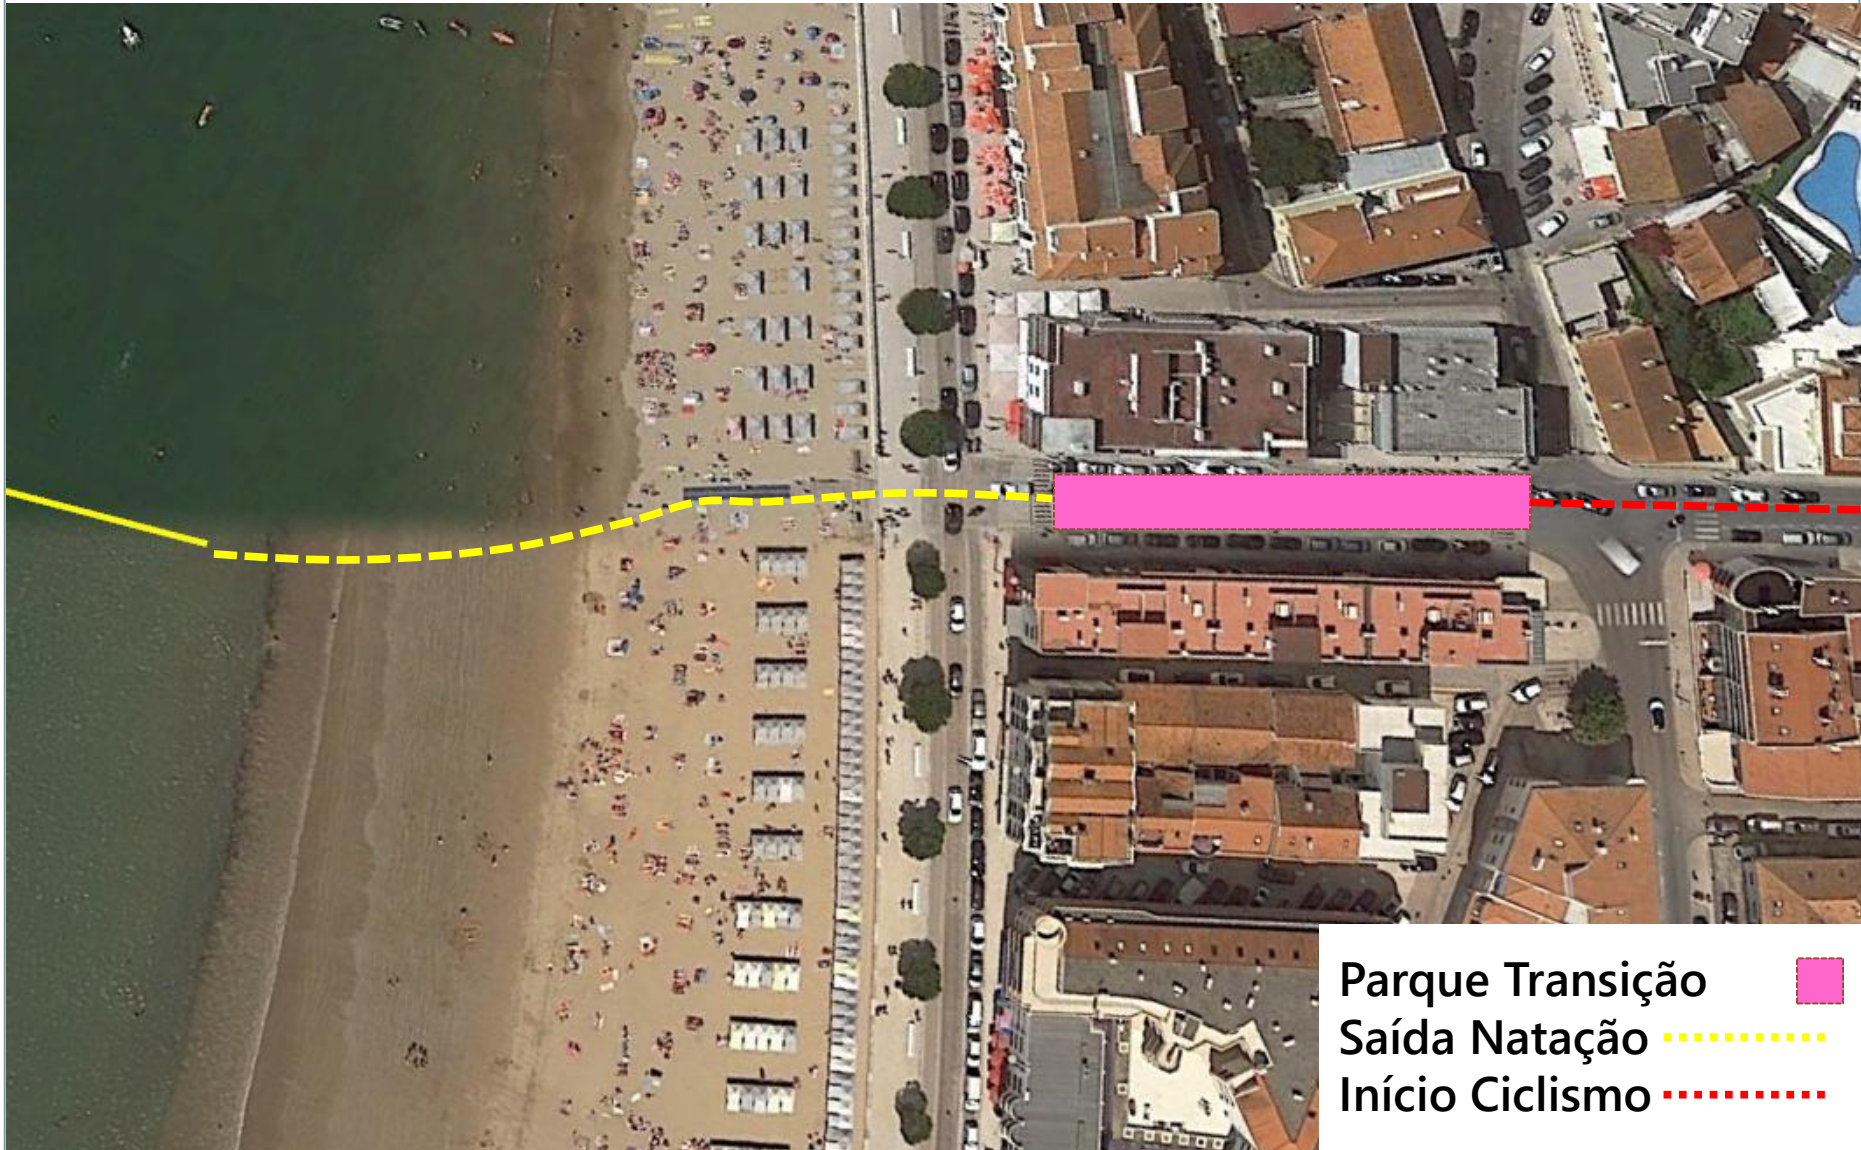

Taça Portugal Triatlo - SUPER SPRINT

- Partida 
- Parque Transição 
- Saída Natação 

Percurso NATAÇÃO

TRIATLO S. MARTINHO DO PORTO

Taça Portugal Triatlo - SUPER SPRINT

Parque Transição 
Saída Natação 
Início Ciclismo 

1ª TRANSIÇÃO

TRIATLO S. MARTINHO DO PORTO

Taça Portugal Triatlo - SUPER SPRINT

Google Earth

Percurso CICLISMO

TRIATLO S. MARTINHO DO PORTO

Taça Portugal Triatlo - SUPER SPRINT

Google Earth

Percurso CICLISMO – 1º Retorno

TRIATLO S. MARTINHO DO PORTO

Taça Portugal Triatlo - SUPER SPRINT

Google Earth

TRIATLO S. MARTINHO DO PORTO

Taça Portugal Triatlo - SUPER SPRINT

Google Earth

Percurso CICLISMO – Transição PT8

TRIATLO S. MARTINHO DO PORTO

Taça Portugal Triatlo - SUPER SPRINT

Meta 

Percurso CORRIDA – Transição Meta