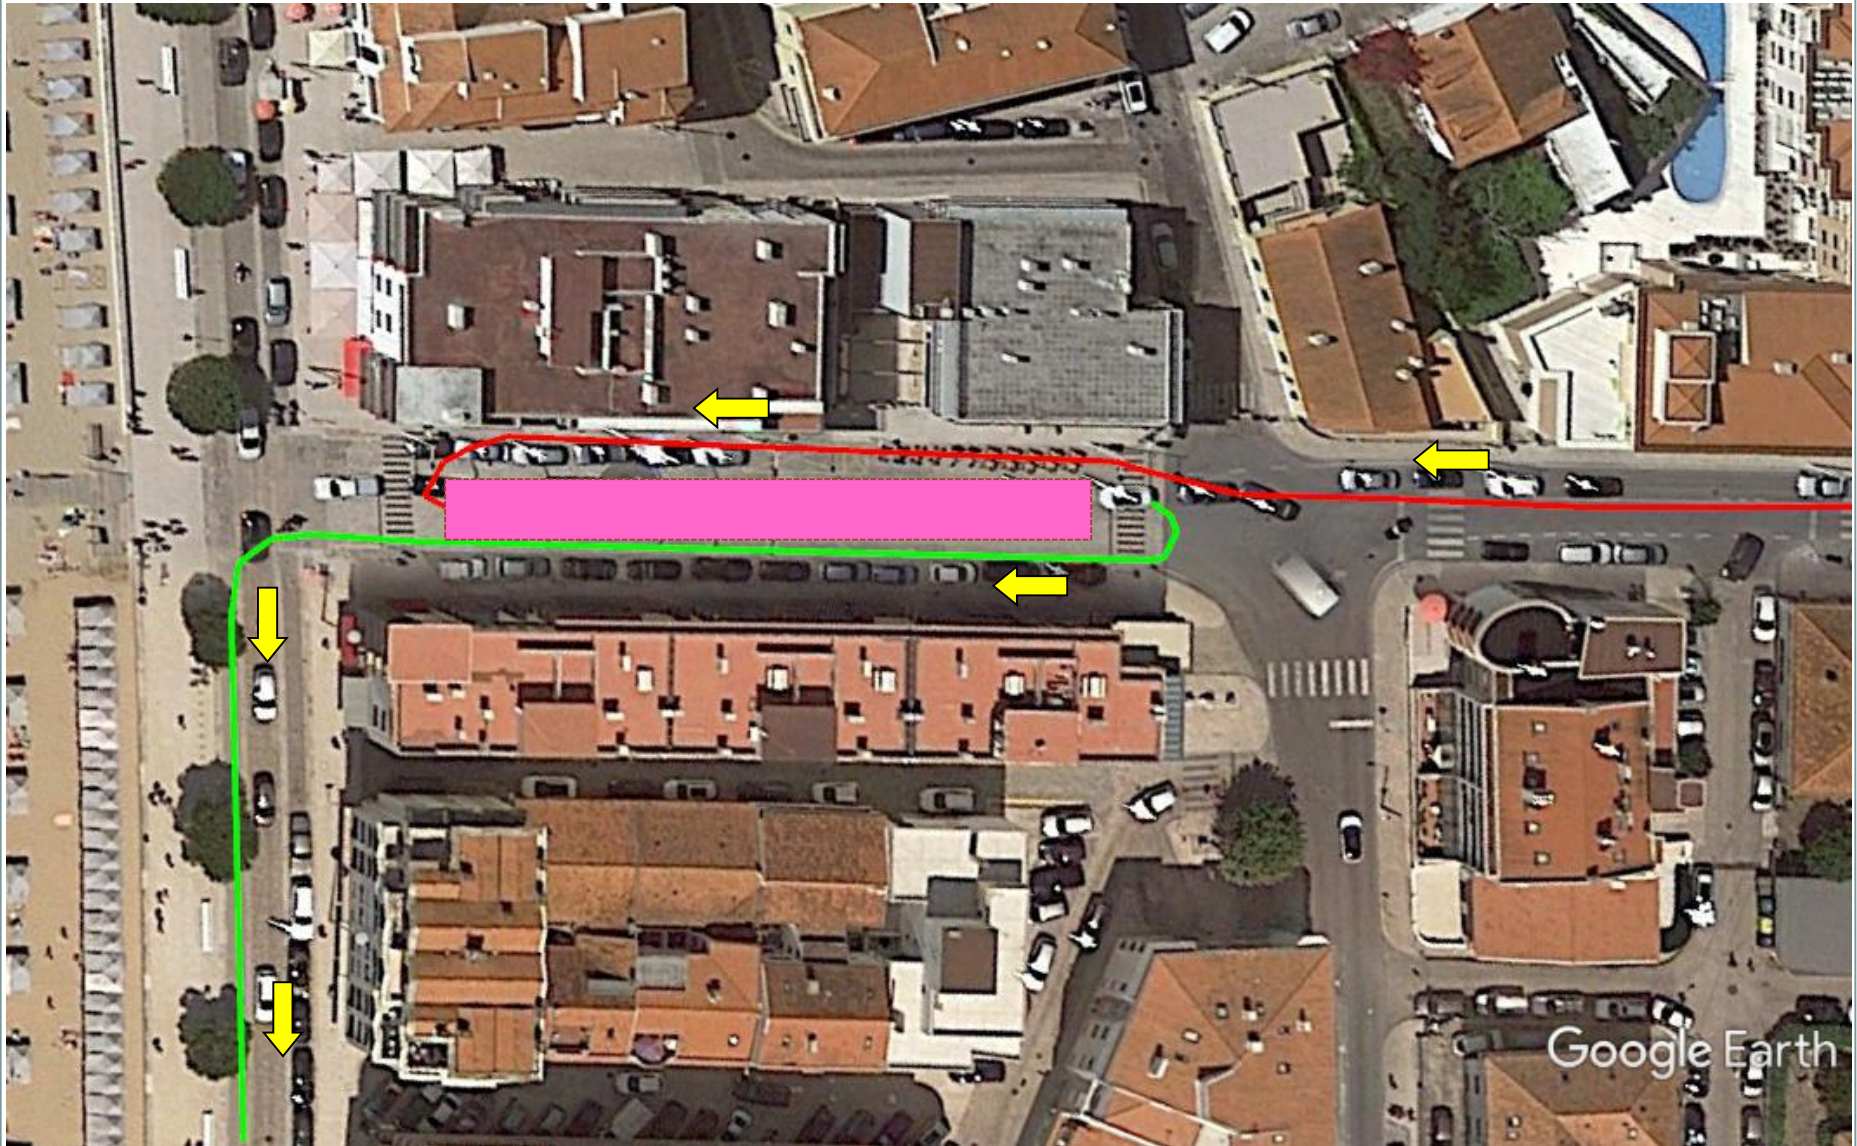

Taça Portugal Triatlo - SUPER SPRINT

- Partida 
- Parque Transição 
- Saída Natação 

Percurso NATAÇÃO

TRIATLO S. MARTINHO DO PORTO

Taça Portugal Triatlo - SUPER SPRINT

Parque Transição 
Saída Natação 
Início Ciclismo 

Percurso CICLISMO – 1º Retorno

TRIATLO S. MARTINHO DO PORTO

Taça Portugal Triatlo - SUPER SPRINT

Google Earth

TRIATLO S. MARTINHO DO PORTO

Taça Portugal Triatlo - SUPER SPRINT

Google Earth

Percurso CICLISMO – Transição PT8

TRIATLO S. MARTINHO DO PORTO

Taça Portugal Triatlo - SUPER SPRINT

2ª TRANSIÇÃO

TRIATLO S. MARTINHO DO PORTO

Taça Portugal Triatlo - SUPER SPRINT

Caixa Estafetas

Google Earth

Percurso CORRIDA – Caixa Estafetas

TRIATLO S. MARTINHO DO PORTO

Taça Portugal Triatlo - SUPER SPRINT

Meta 

Percurso CORRIDA – Transição Meta