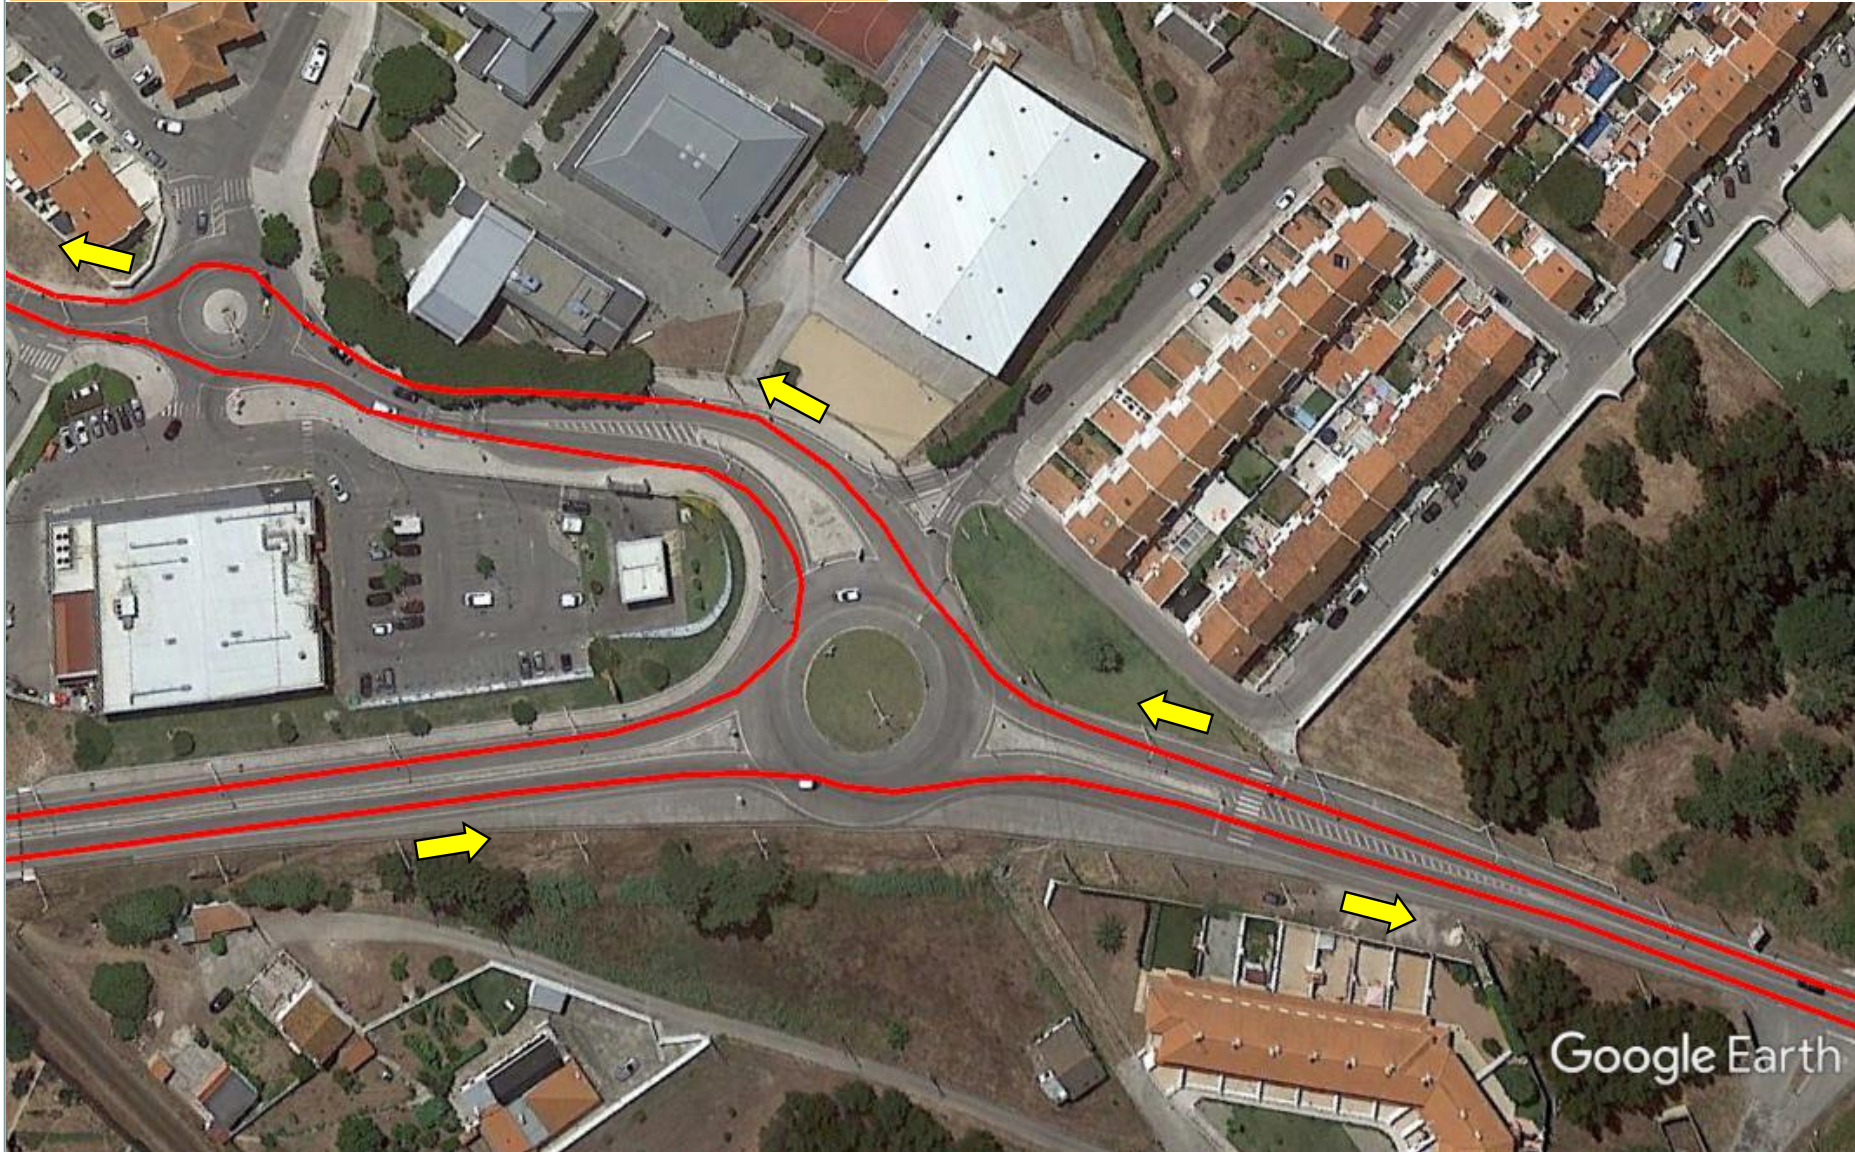

Taça Portugal Triatlo - SUPER SPRINT

- Partida 
- Parque Transição 
- Saída Natação 

Percurso NATAÇÃO

TRIATLO S. MARTINHO DO PORTO

Taça Portugal Triatlo - SUPER SPRINT

Parque Transição 
Saída Natação 
Início Ciclismo 

Percurso CICLISMO – 1º Retorno

TRIATLO S. MARTINHO DO PORTO

Taça Portugal Triatlo - SUPER SPRINT

Google Earth

TRIATLO S. MARTINHO DO PORTO

Taça Portugal Triatlo - SUPER SPRINT

Google Earth

Percurso CICLISMO – Transição PT8

TRIATLO S. MARTINHO DO PORTO

Taça Portugal Triatlo - SUPER SPRINT

2ª TRANSIÇÃO

TRIATLO S. MARTINHO DO PORTO

Taça Portugal Triatlo - SUPER SPRINT

Caixa Estafetas

Google Earth

Percurso CORRIDA – Caixa Estafetas

TRIATLO S. MARTINHO DO PORTO

Taça Portugal Triatlo - SUPER SPRINT

Meta 

Percurso CORRIDA – Transição Meta