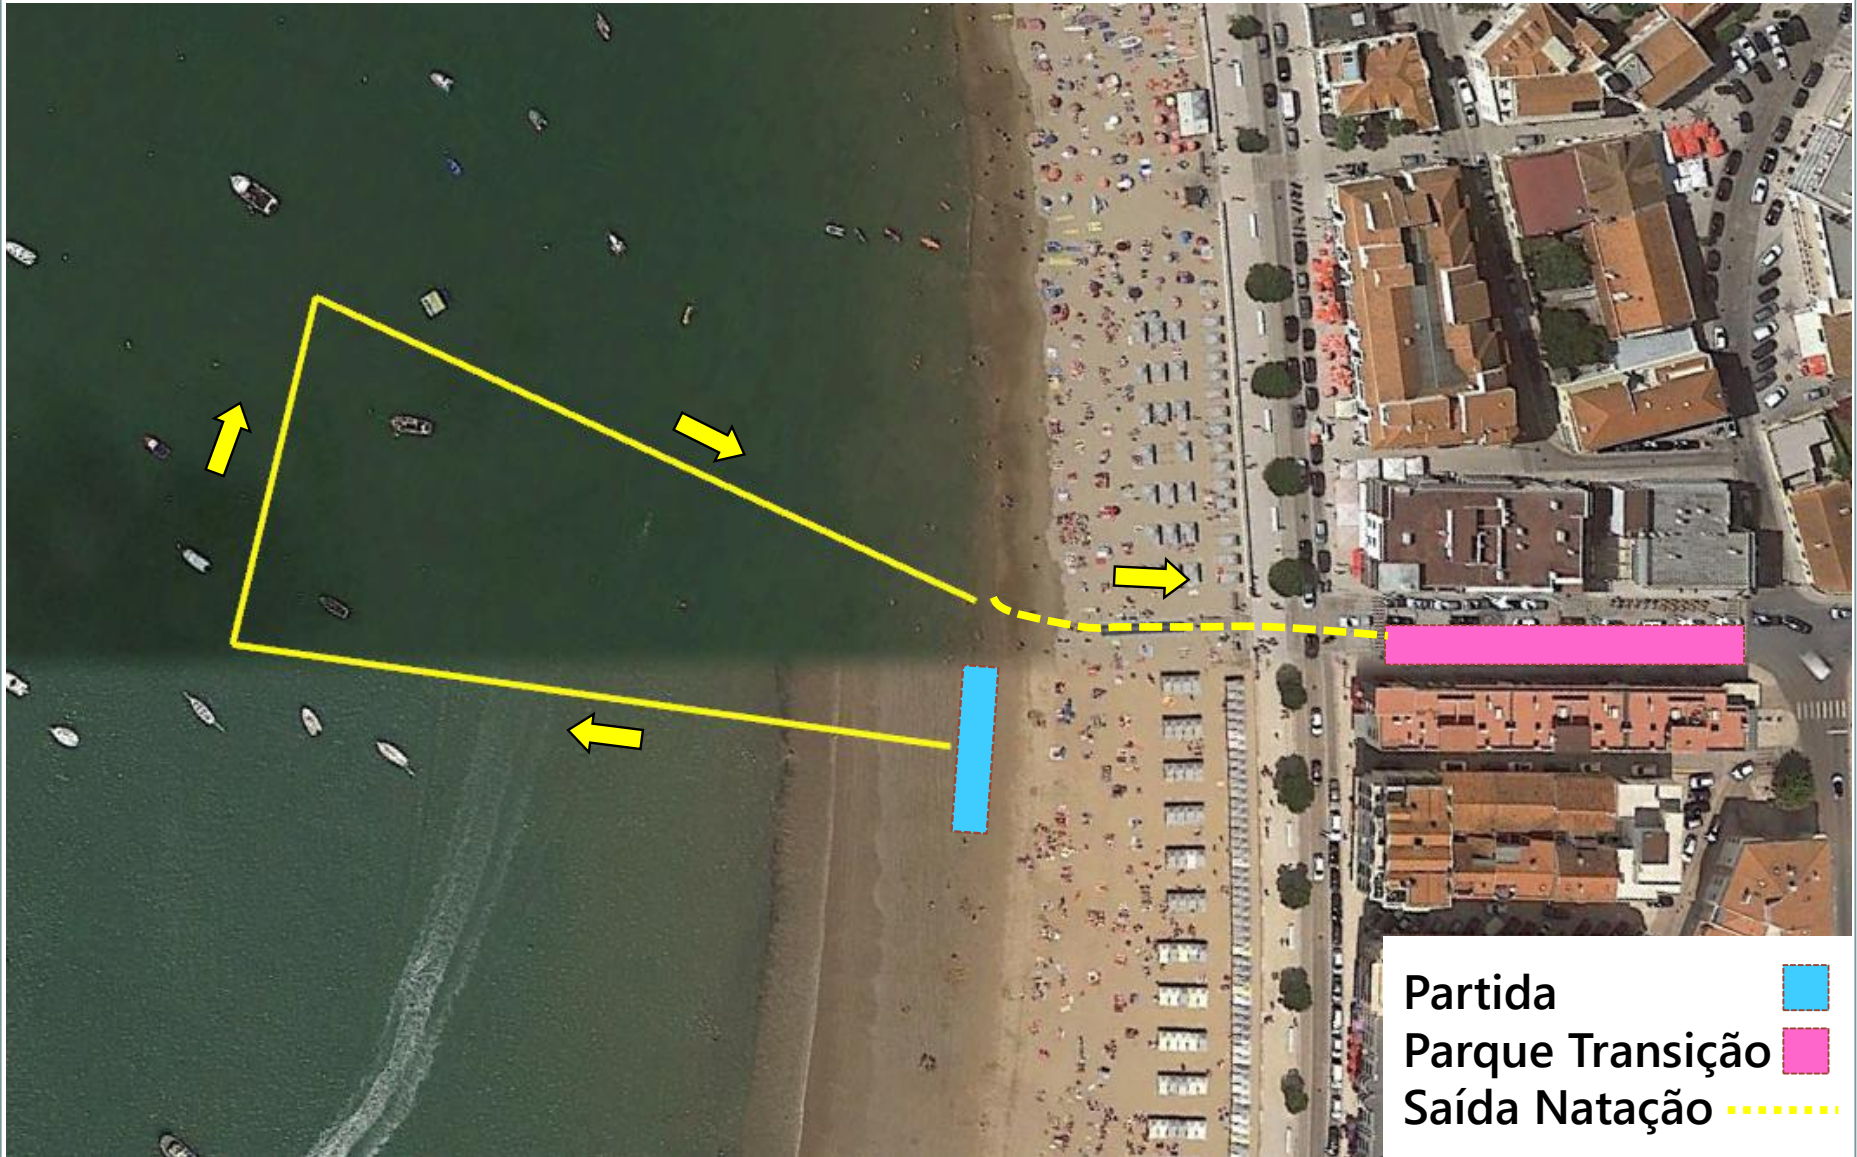

TRIATLO SÃO MARTINHO DO PORTO

Prova Super Sprint

PERCURSOS

17 Setembro 2022

TRIATLO S. MARTINHO DO PORTO

Taça Portugal Triatlo - SUPER SPRINT

- Parque Transição 
- Secretariado 
- Partida 

TRIATLO S. MARTINHO DO PORTO

Taça Portugal Triatlo - SUPER SPRINT

- Partida 
- Parque Transição 
- Saída Natação 

Percurso NATAÇÃO

TRIATLO S. MARTINHO DO PORTO

Taça Portugal Triatlo - SUPER SPRINT

Parque Transição 
Saída Natação 
Início Ciclismo 

TRIATLO S. MARTINHO DO PORTO

Taça Portugal Triatlo - SUPER SPRINT

2ª TRANSIÇÃO

TRIATLO S. MARTINHO DO PORTO

Taça Portugal Triatlo - SUPER SPRINT

Caixa Estafetas

Google Earth

Percurso CORRIDA – Caixa Estafetas

TRIATLO S. MARTINHO DO PORTO

Taça Portugal Triatlo - SUPER SPRINT

Meta 

Percurso CORRIDA – Transição Meta