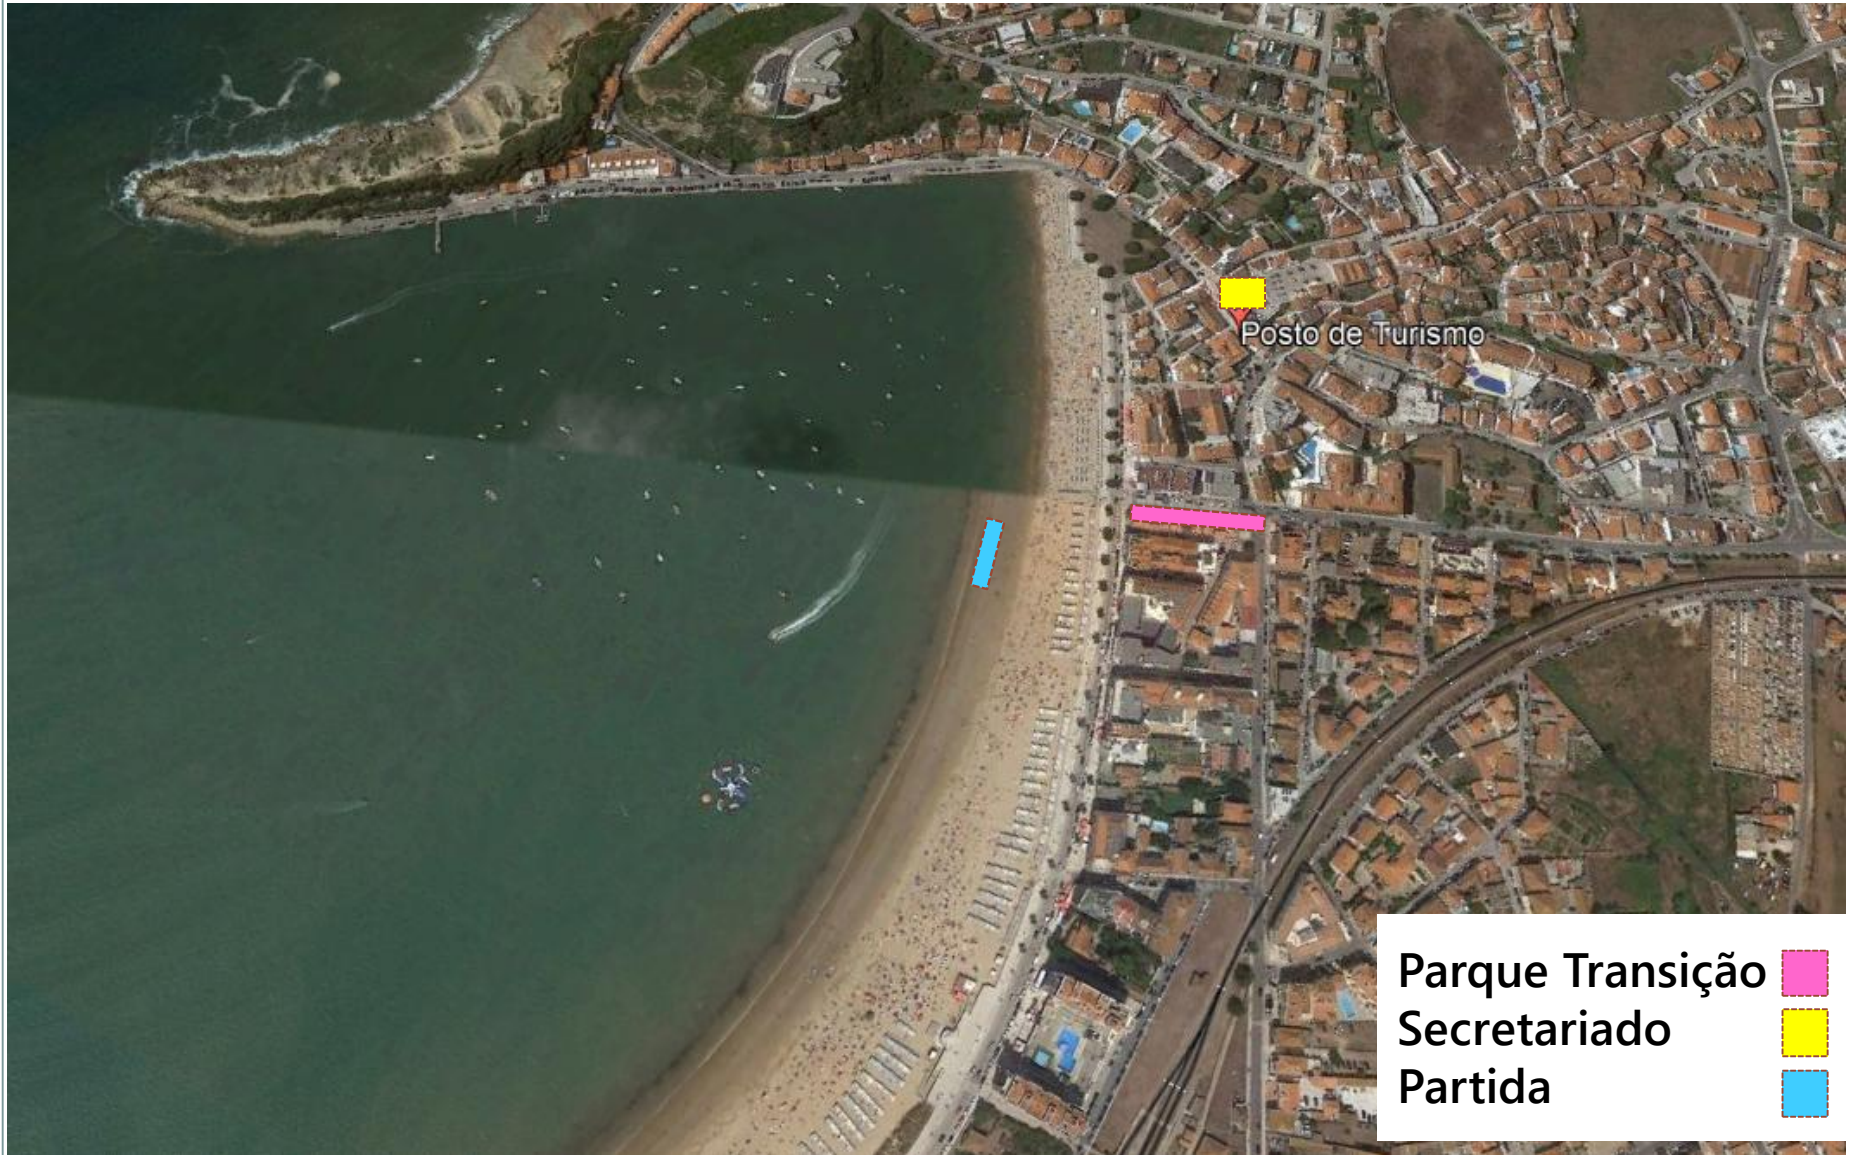

TRIATLO SÃO MARTINHO DO PORTO

Prova Super Sprint

PERCURSOS

17 Setembro 2022

TRIATLO S. MARTINHO DO PORTO

Taça Portugal Triatlo - SUPER SPRINT

- Parque Transição 
- Secretariado 
- Partida 

TRIATLO S. MARTINHO DO PORTO

Taça Portugal Triatlo - SUPER SPRINT

- Partida 
- Parque Transição 
- Saída Natação 

Percurso NATAÇÃO

TRIATLO S. MARTINHO DO PORTO

Taça Portugal Triatlo - SUPER SPRINT

Parque Transição 
Saída Natação 
Início Ciclismo 

1ª TRANSIÇÃO

TRIATLO S. MARTINHO DO PORTO

Taça Portugal Triatlo - SUPER SPRINT

Google Earth

Percurso CICLISMO

TRIATLO S. MARTINHO DO PORTO

Taça Portugal Triatlo - SUPER SPRINT

Google Earth

TRIATLO S. MARTINHO DO PORTO

Taça Portugal Triatlo - SUPER SPRINT

Meta 

Percurso CORRIDA – Transição Meta