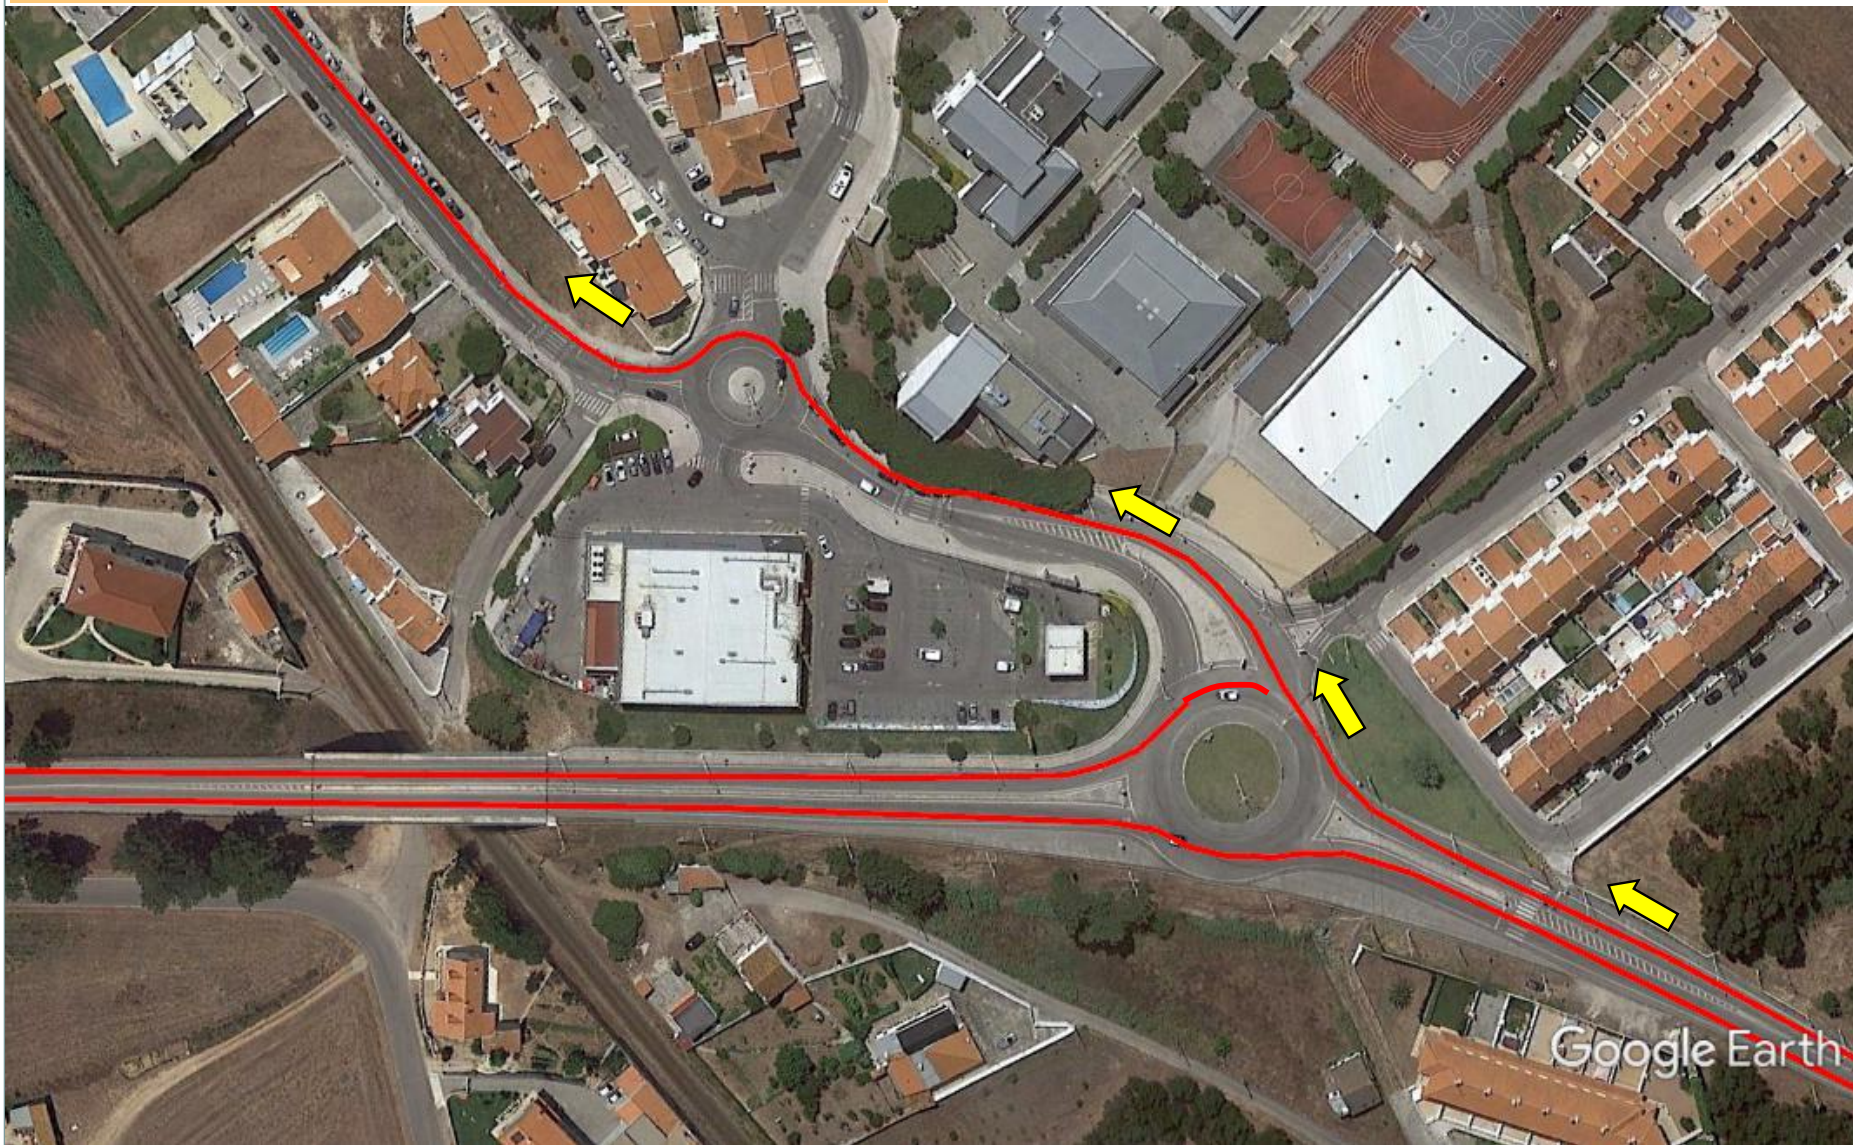

Taça Portugal Triatlo - SPRINT

TRIATLO S. MARTINHO DO PORTO

Taça Portugal Triatlo - SPRINT

Percurso CICLISMO – Voltas

TRIATLO S. MARTINHO DO PORTO

Taça Portugal Triatlo - SPRINT

Percurso CICLISMO – Transição PT9