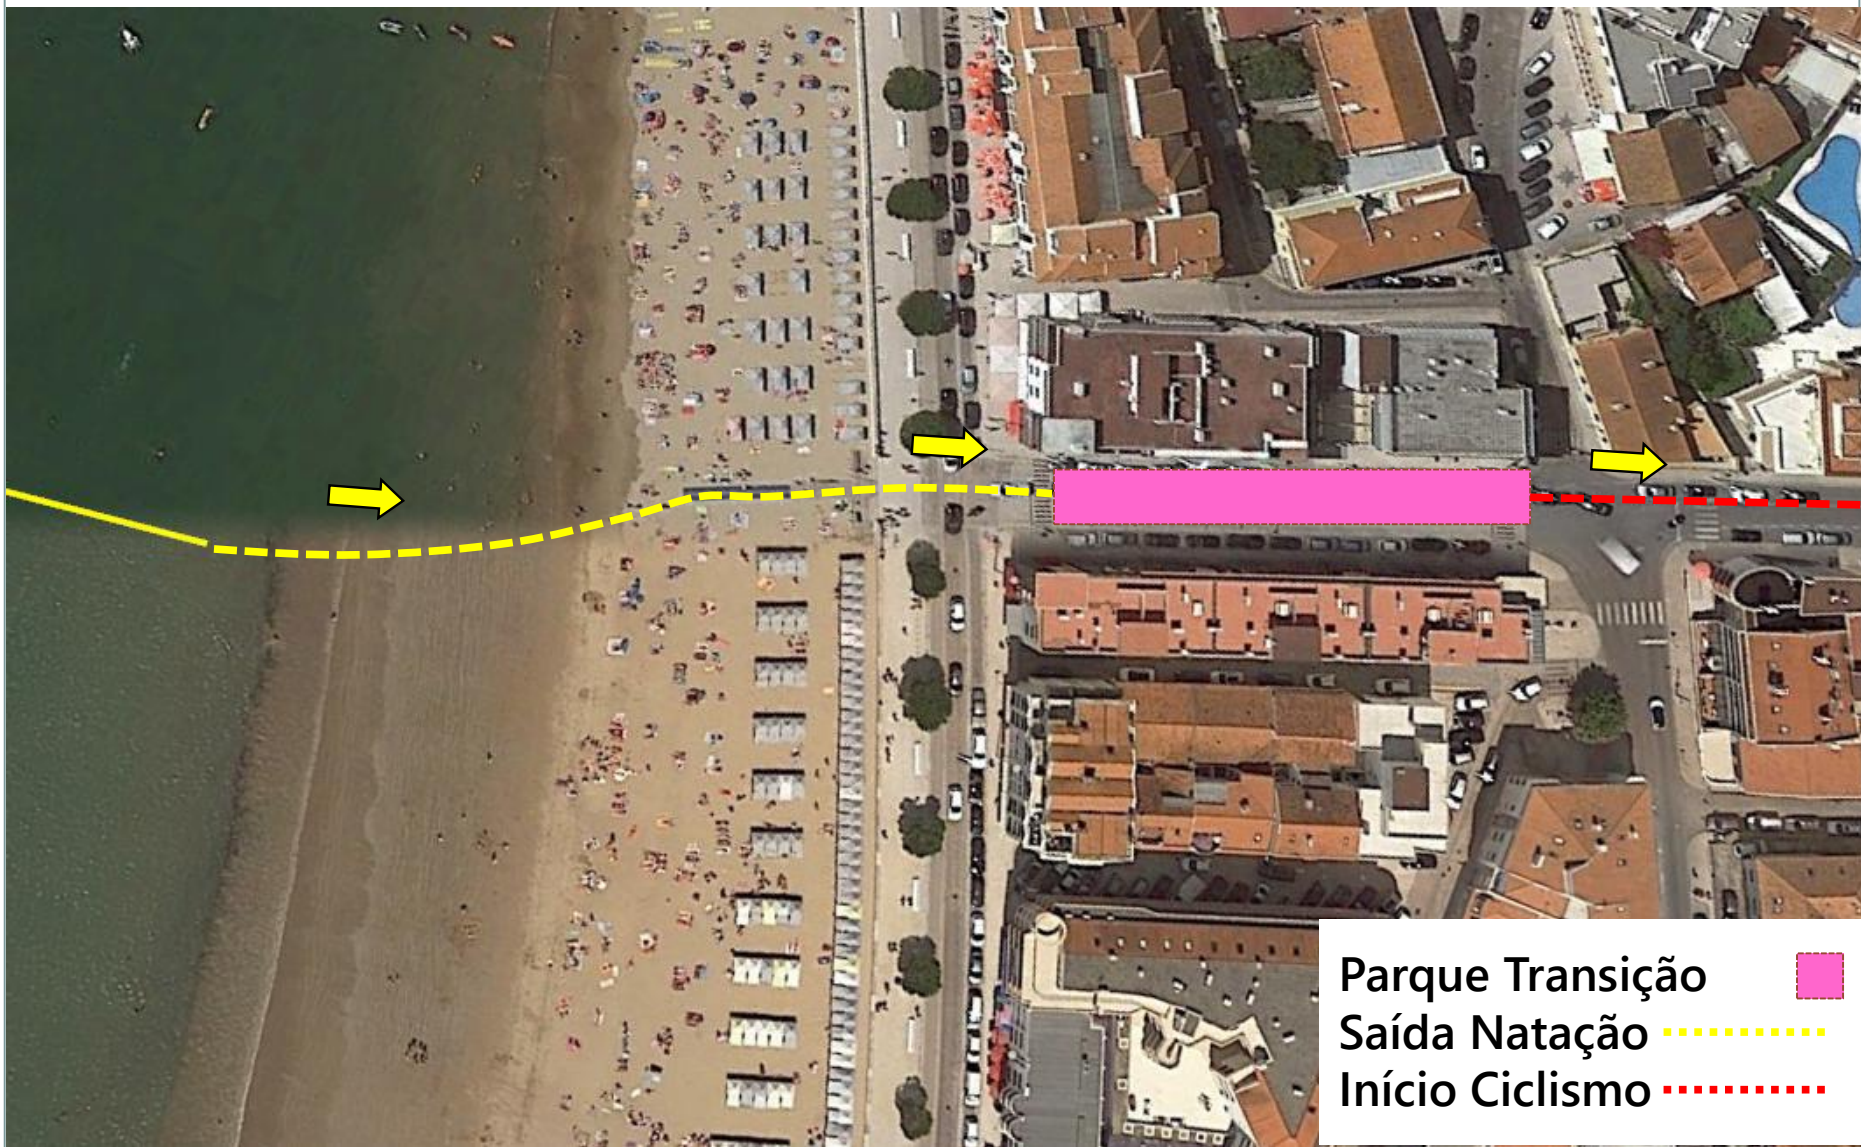

TRIATLO SÃO MARTINHO DO PORTO

Prova Sprint

PERCURSOS

18 Setembro 2022

TRIATLO S. MARTINHO DO PORTO

Taça Portugal Triatlo - SPRINT

- Parque Transição 
- Secretariado 
- Partida 

TRIATLO S. MARTINHO DO PORTO

Taça Portugal Triatlo - SPRINT

- Partida 
- Parque Transição 
- Saída Natação 

TRIATLO S. MARTINHO DO PORTO

Taça Portugal Triatlo - SPRINT

Parque Transição

Saída Natação

Início Ciclismo

1ª TRANSIÇÃO

TRIATLO S. MARTINHO DO PORTO

Taça Portugal Triatlo - SPRINT

Google Earth

Percurso CICLISMO

TRIATLO S. MARTINHO DO PORTO

Taça Portugal Triatlo - SPRINT

Percurso CICLISMO – 1º Retorno

TRIATLO S. MARTINHO DO PORTO

Taça Portugal Triatlo - SPRINT

TRIATLO S. MARTINHO DO PORTO

Taça Portugal Triatlo - SPRINT

Percurso CICLISMO – Voltas

TRIATLO S. MARTINHO DO PORTO

Taça Portugal Triatlo - SPRINT

Percurso CICLISMO – Transição PT9