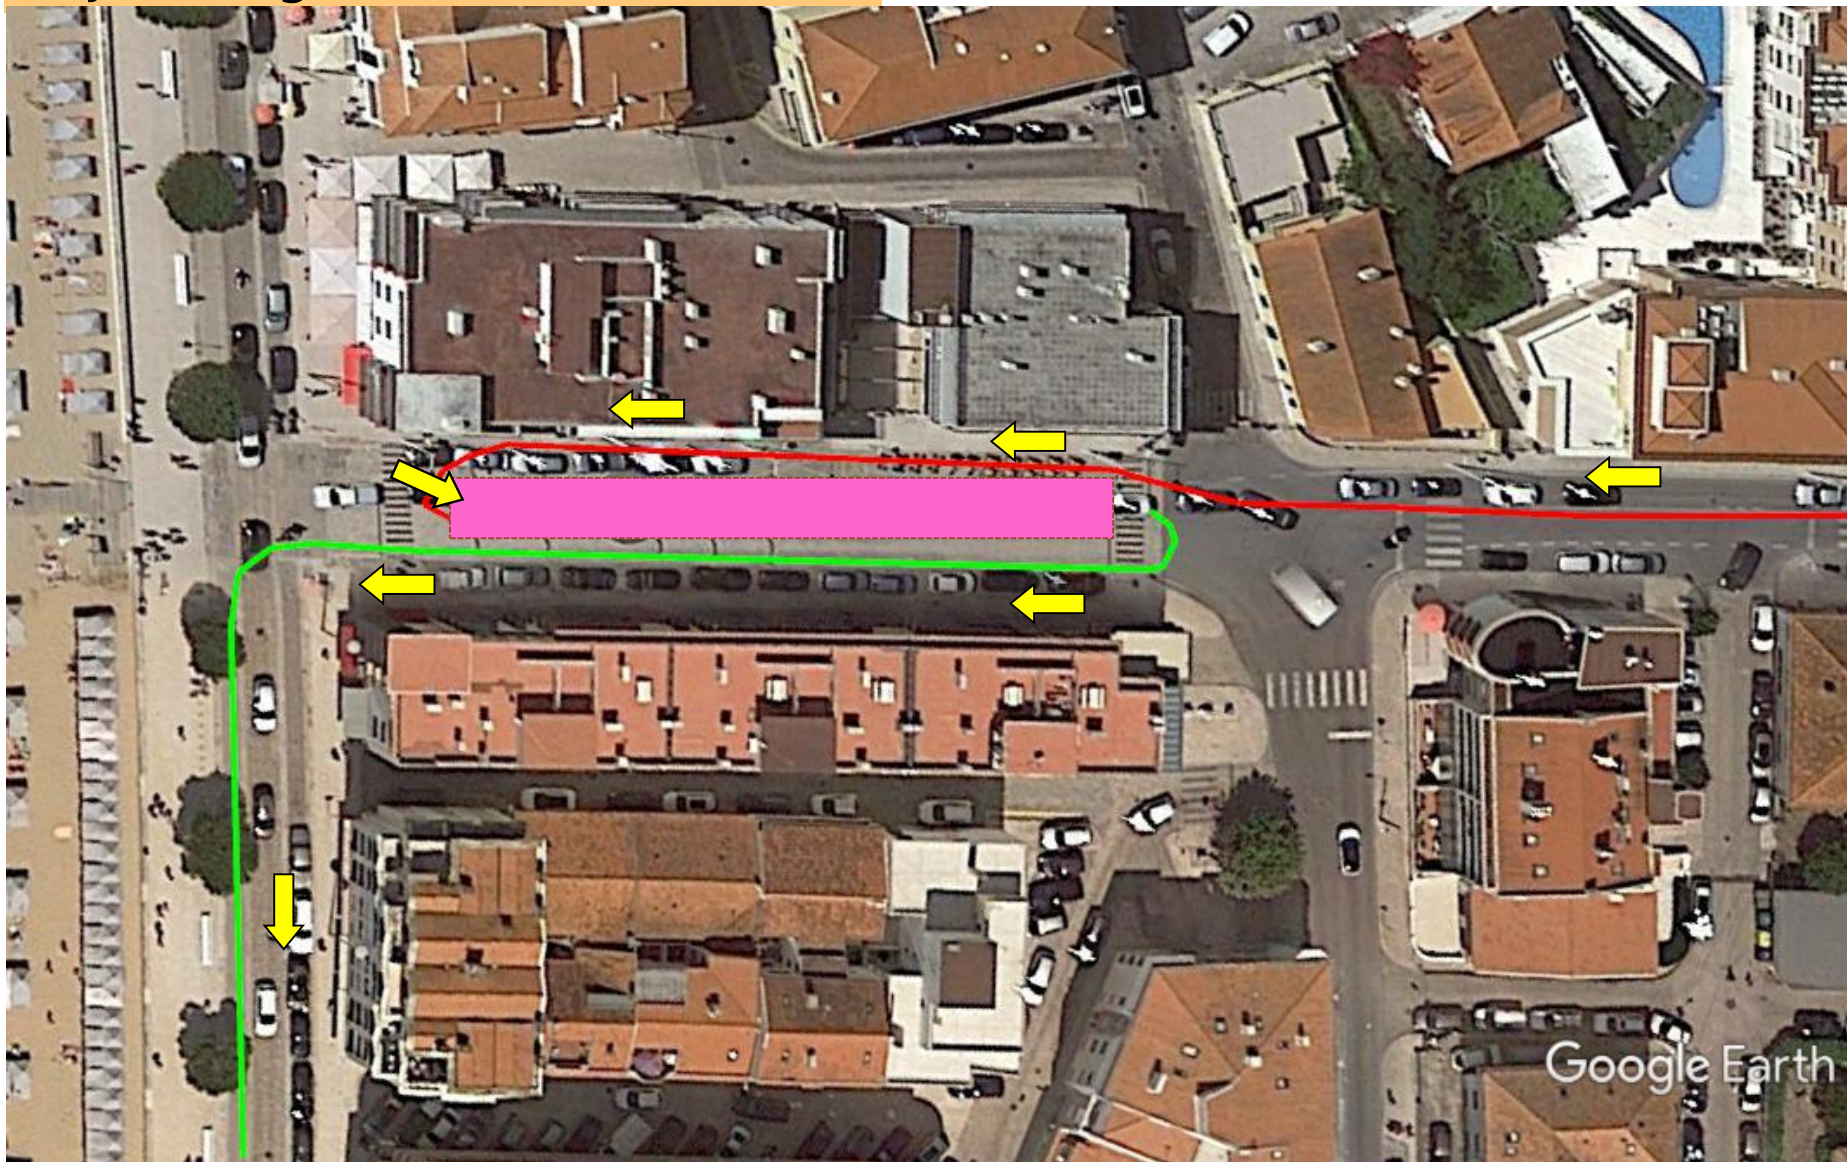

Taça Portugal Triatlo - SPRINT

TRIATLO S. MARTINHO DO PORTO

Taça Portugal Triatlo - SPRINT

Percurso CICLISMO – Voltas

TRIATLO S. MARTINHO DO PORTO

Taça Portugal Triatlo - SPRINT

Percurso CICLISMO – Transição PT9

TRIATLO S. MARTINHO DO PORTO

Taça Portugal Triatlo - SPRINT

2ª TRANSIÇÃO

TRIATLO S. MARTINHO DO PORTO

Taça Portugal Triatlo - SPRINT

Percurso CORRIDA

TRIATLO S. MARTINHO DO PORTO

Taça Portugal Triatlo - SPRINT