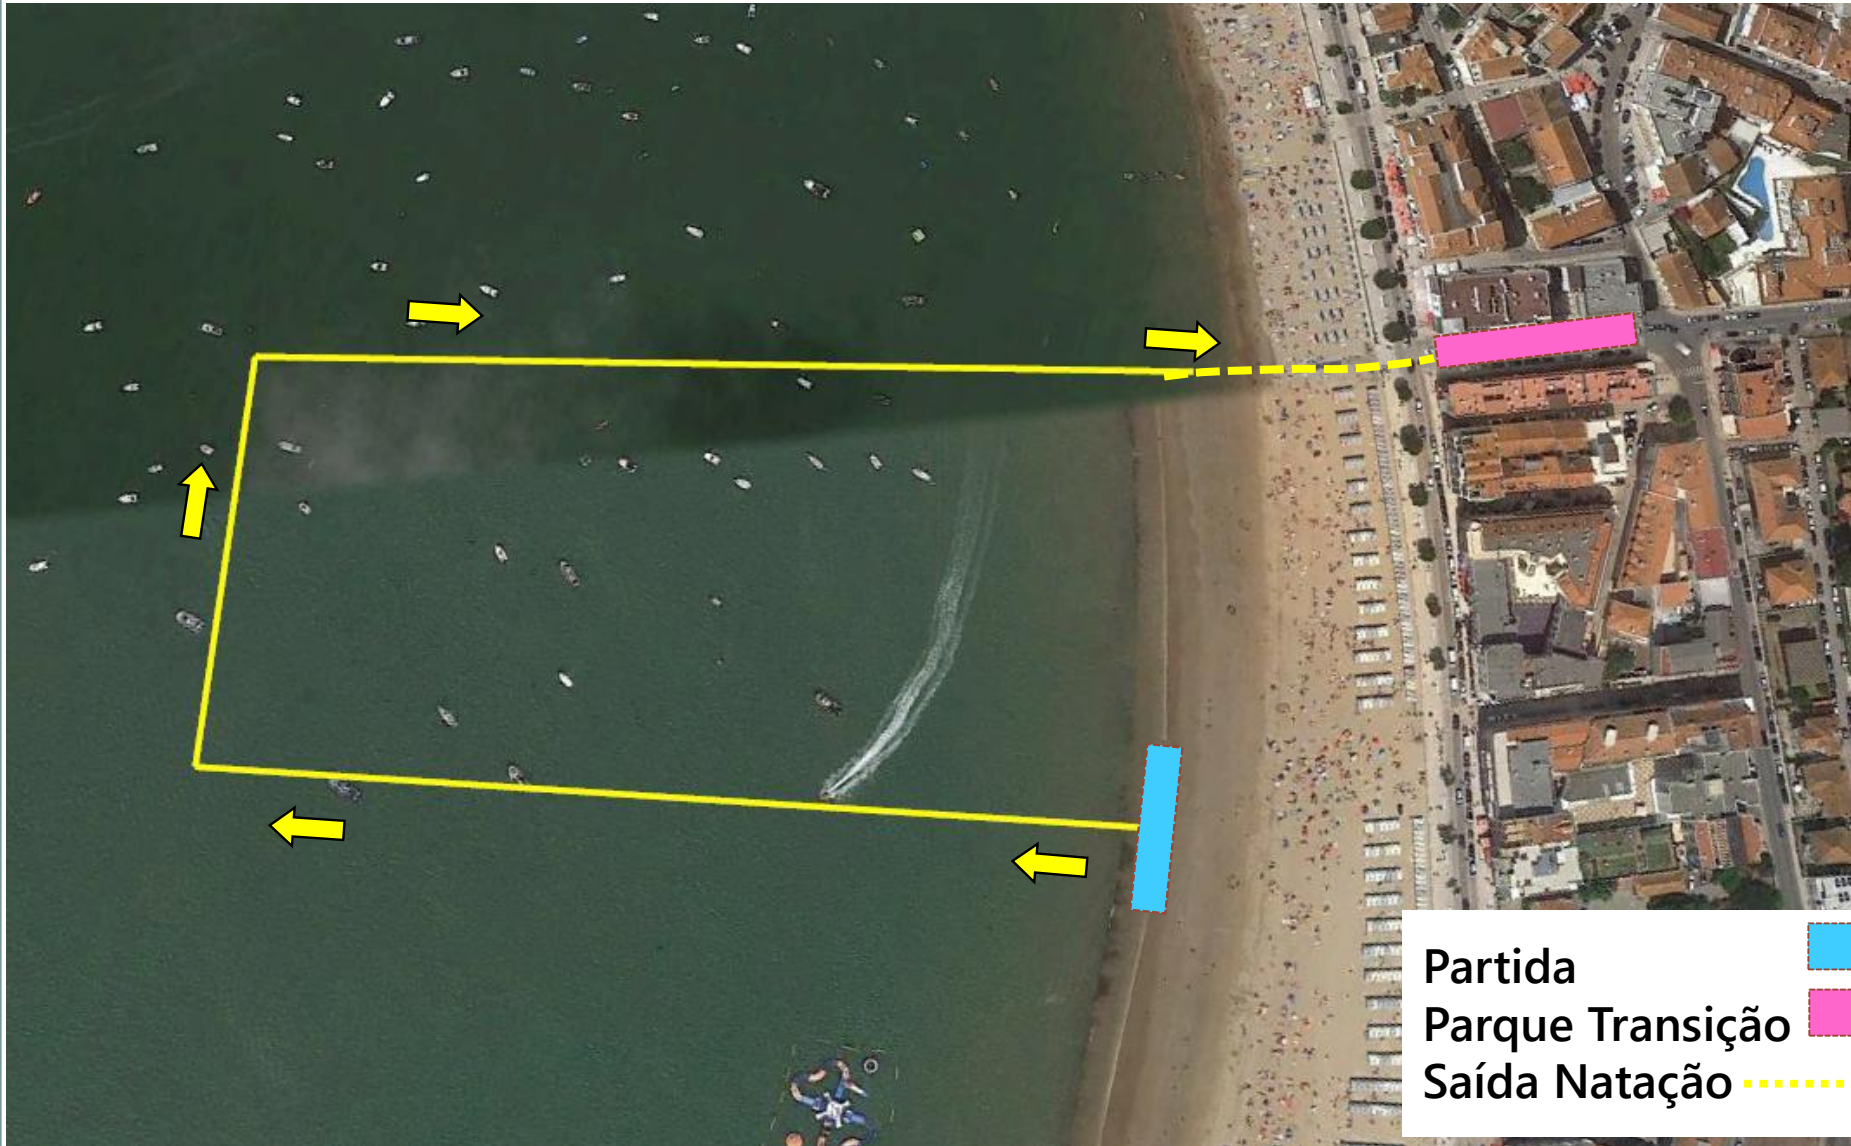

TRIATLO SÃO MARTINHO DO PORTO

Prova Sprint

PERCURSOS

18 Setembro 2022

TRIATLO S. MARTINHO DO PORTO

Taça Portugal Triatlo - SPRINT

- Parque Transição 
- Secretariado 
- Partida 

TRIATLO S. MARTINHO DO PORTO

Taça Portugal Triatlo - SPRINT

- Partida 
- Parque Transição 
- Saída Natação 

TRIATLO S. MARTINHO DO PORTO

Taça Portugal Triatlo - SPRINT

Parque Transição

Saída Natação

Início Ciclismo

1ª TRANSIÇÃO

TRIATLO S. MARTINHO DO PORTO

Taça Portugal Triatlo - SPRINT

Google Earth

Percurso CICLISMO

TRIATLO S. MARTINHO DO PORTO

Taça Portugal Triatlo - SPRINT

Percurso CICLISMO – 1º Retorno

TRIATLO S. MARTINHO DO PORTO

Taça Portugal Triatlo - SPRINT

TRIATLO S. MARTINHO DO PORTO

Taça Portugal Triatlo - SPRINT

Percurso CICLISMO – Voltas

TRIATLO S. MARTINHO DO PORTO

Taça Portugal Triatlo - SPRINT

Percurso CICLISMO – Transição PT9