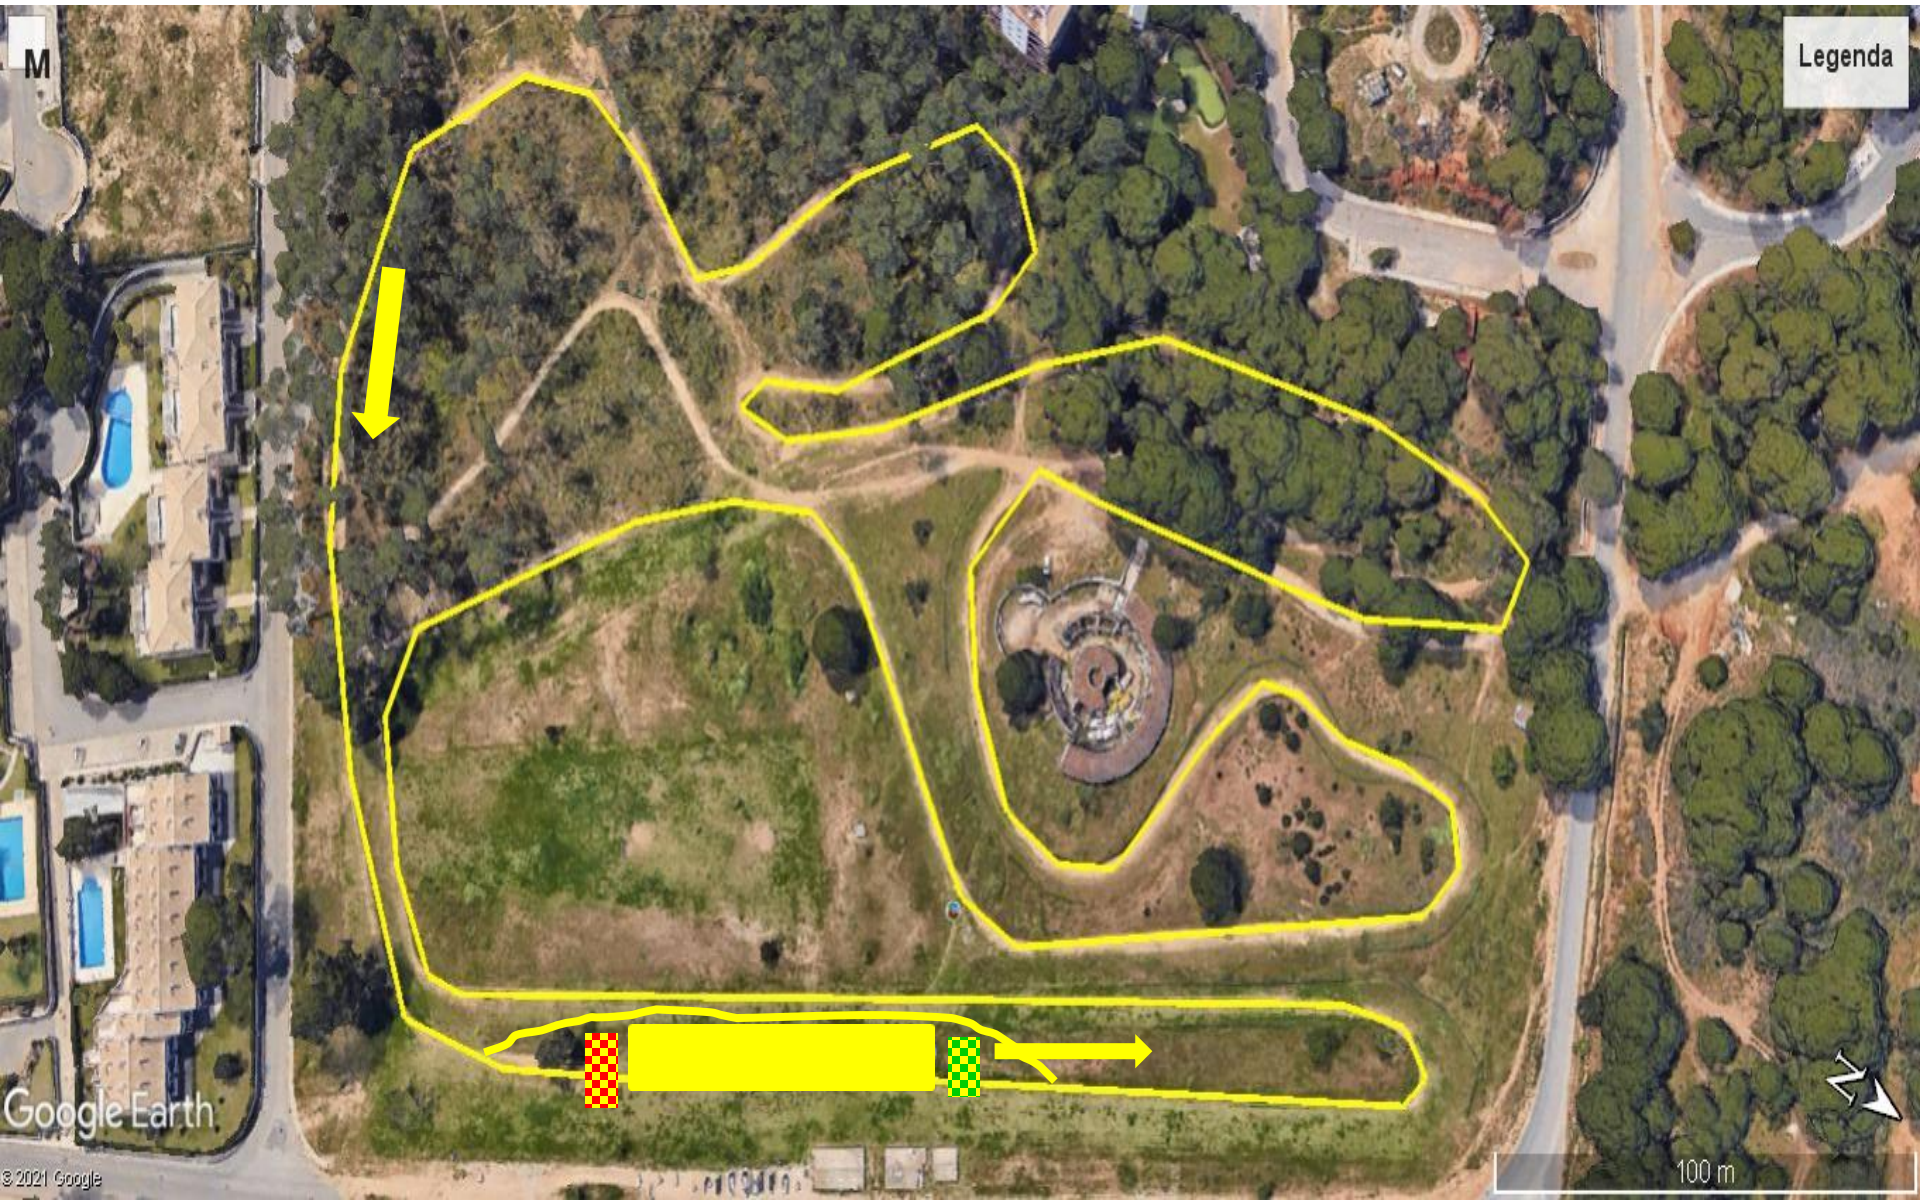

Benjamins

BTT-1 volta (1000m)

Infantis

1ª corrida - 2 volta (800m)

2ª corrida – 1 volta (400m)

Infantis

BTT - 1 volta (2000 m)

Legenda

Google Earth

M

Iniciados

1ª corrida - 2 volta (1000m)

2ª corrida - 1 volta (500m)

Iniciados

BTT - 2 volta (4000m)

Juvenis