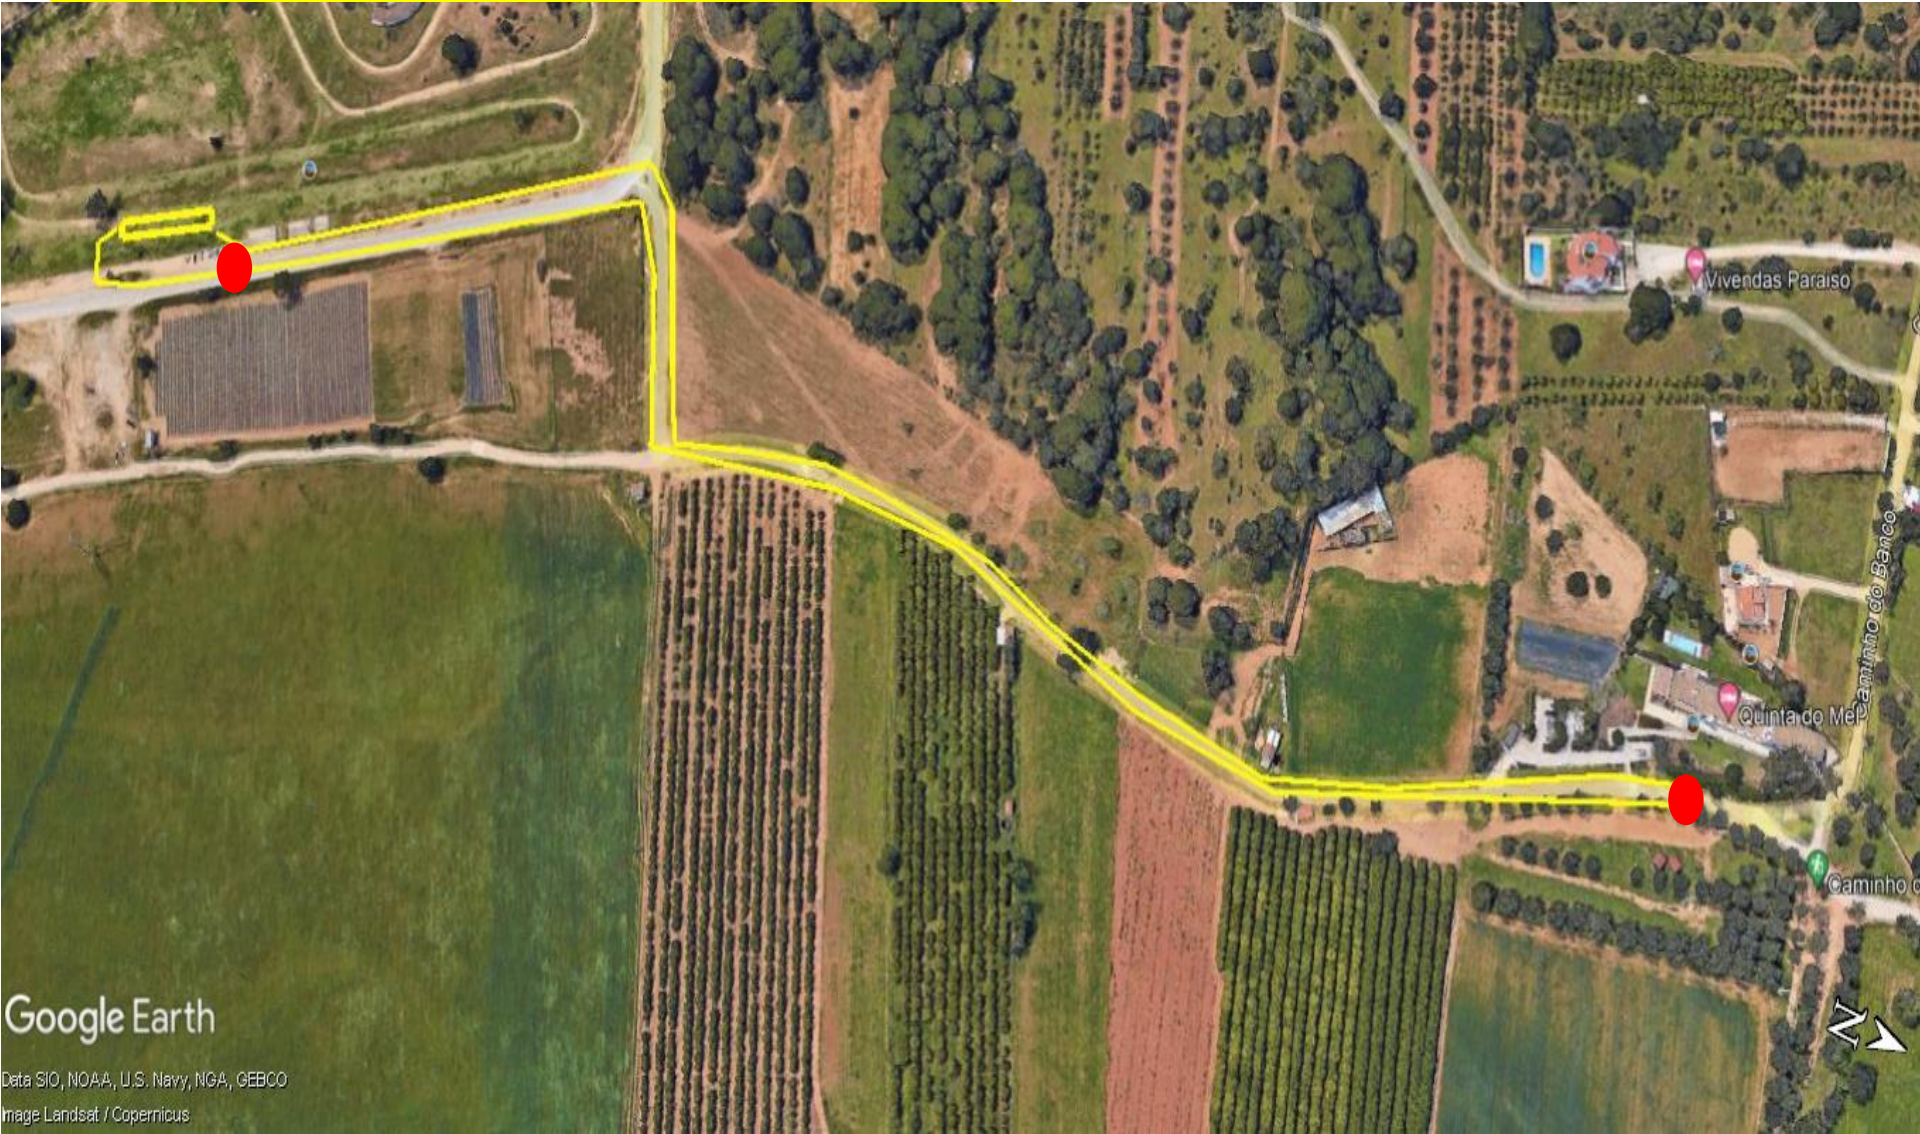

Google Earth

Data SIO, NOAA, U.S. Navy, MGA, GEBCO
Image Landsat / Copernicus

Cadetes BTT - 4 voltas (8000m)