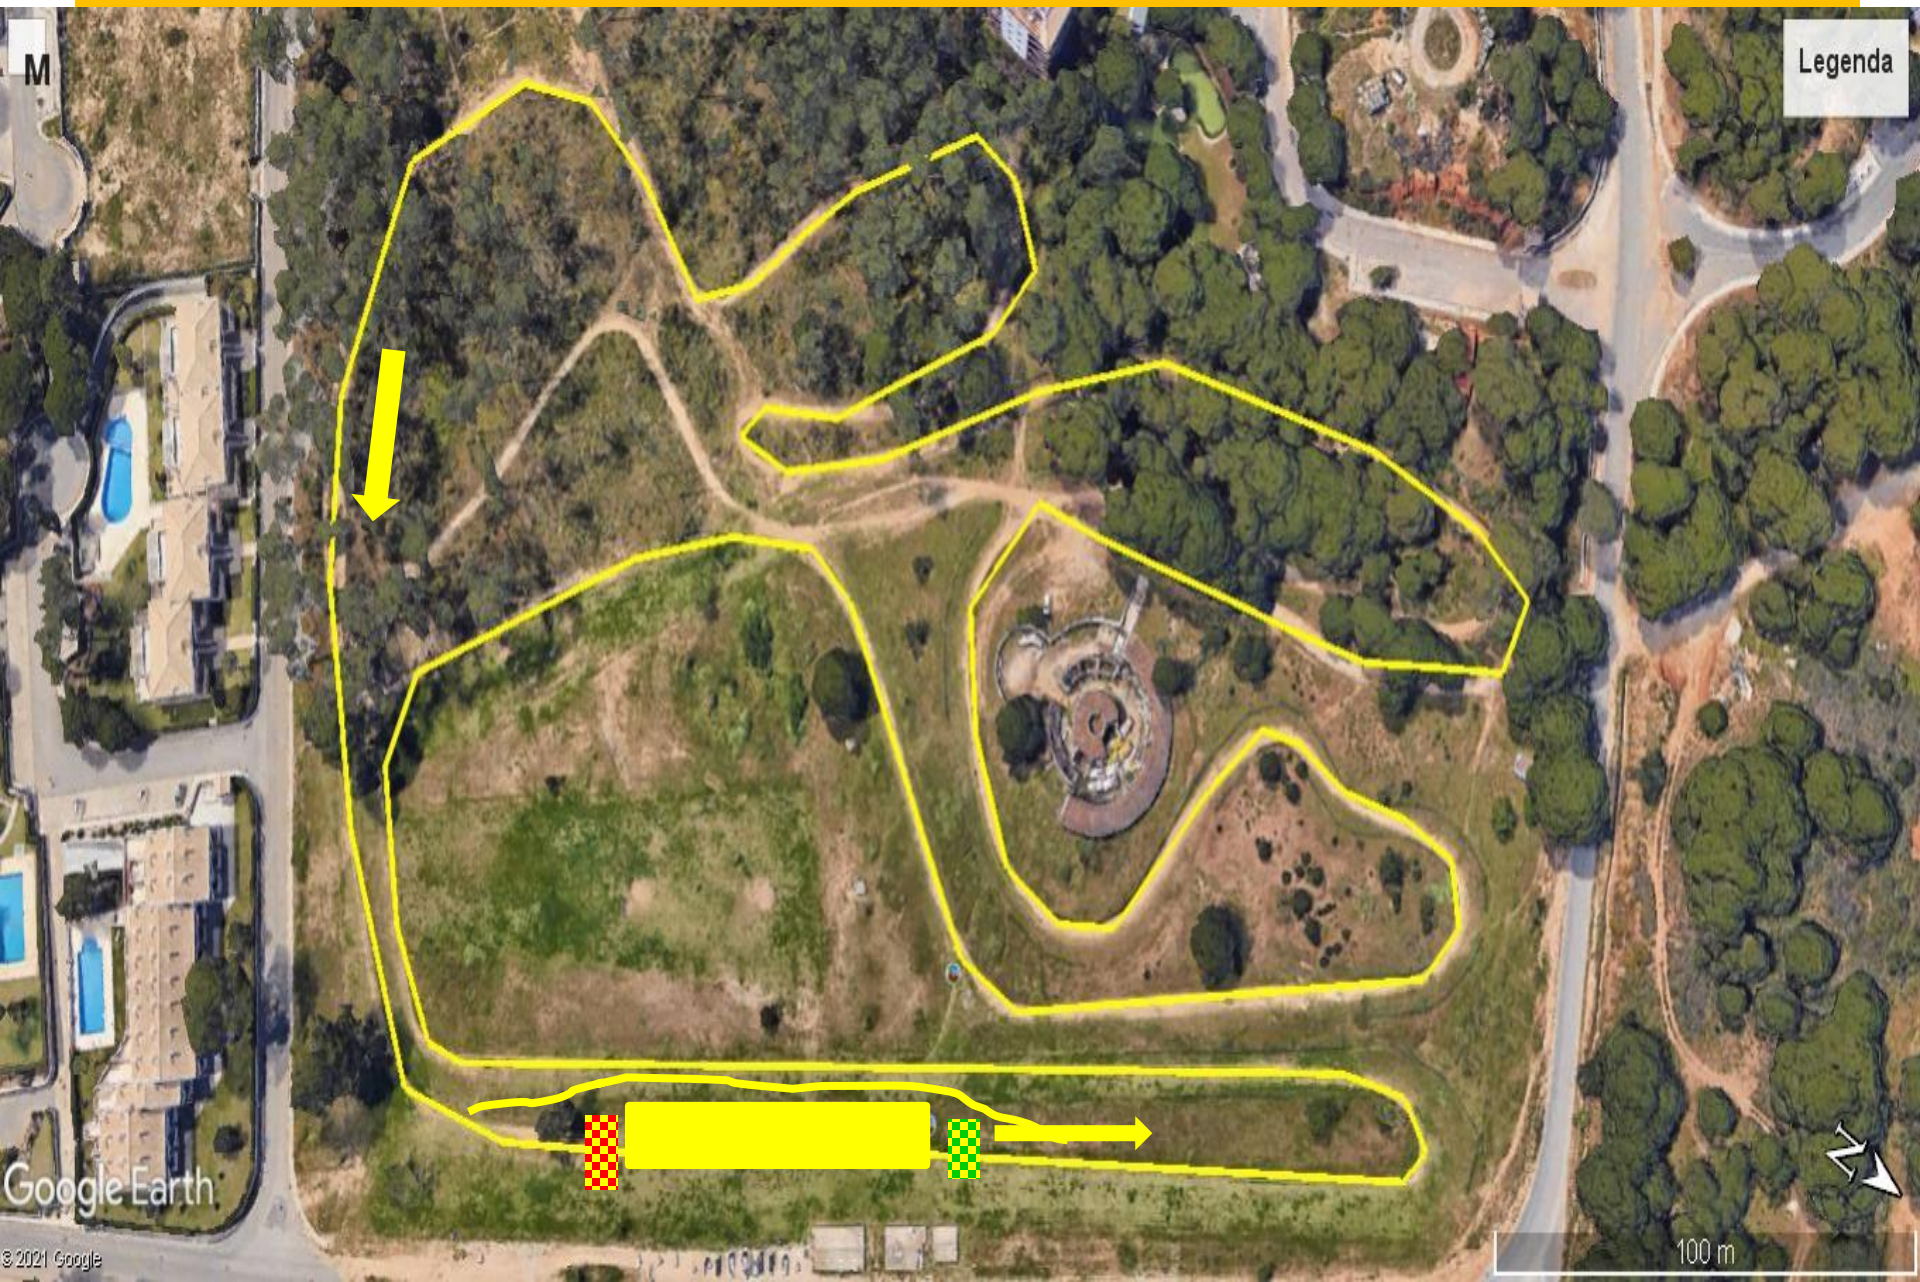

Juvenis BTT - 3 voltas (6000m)

Legenda

100 m