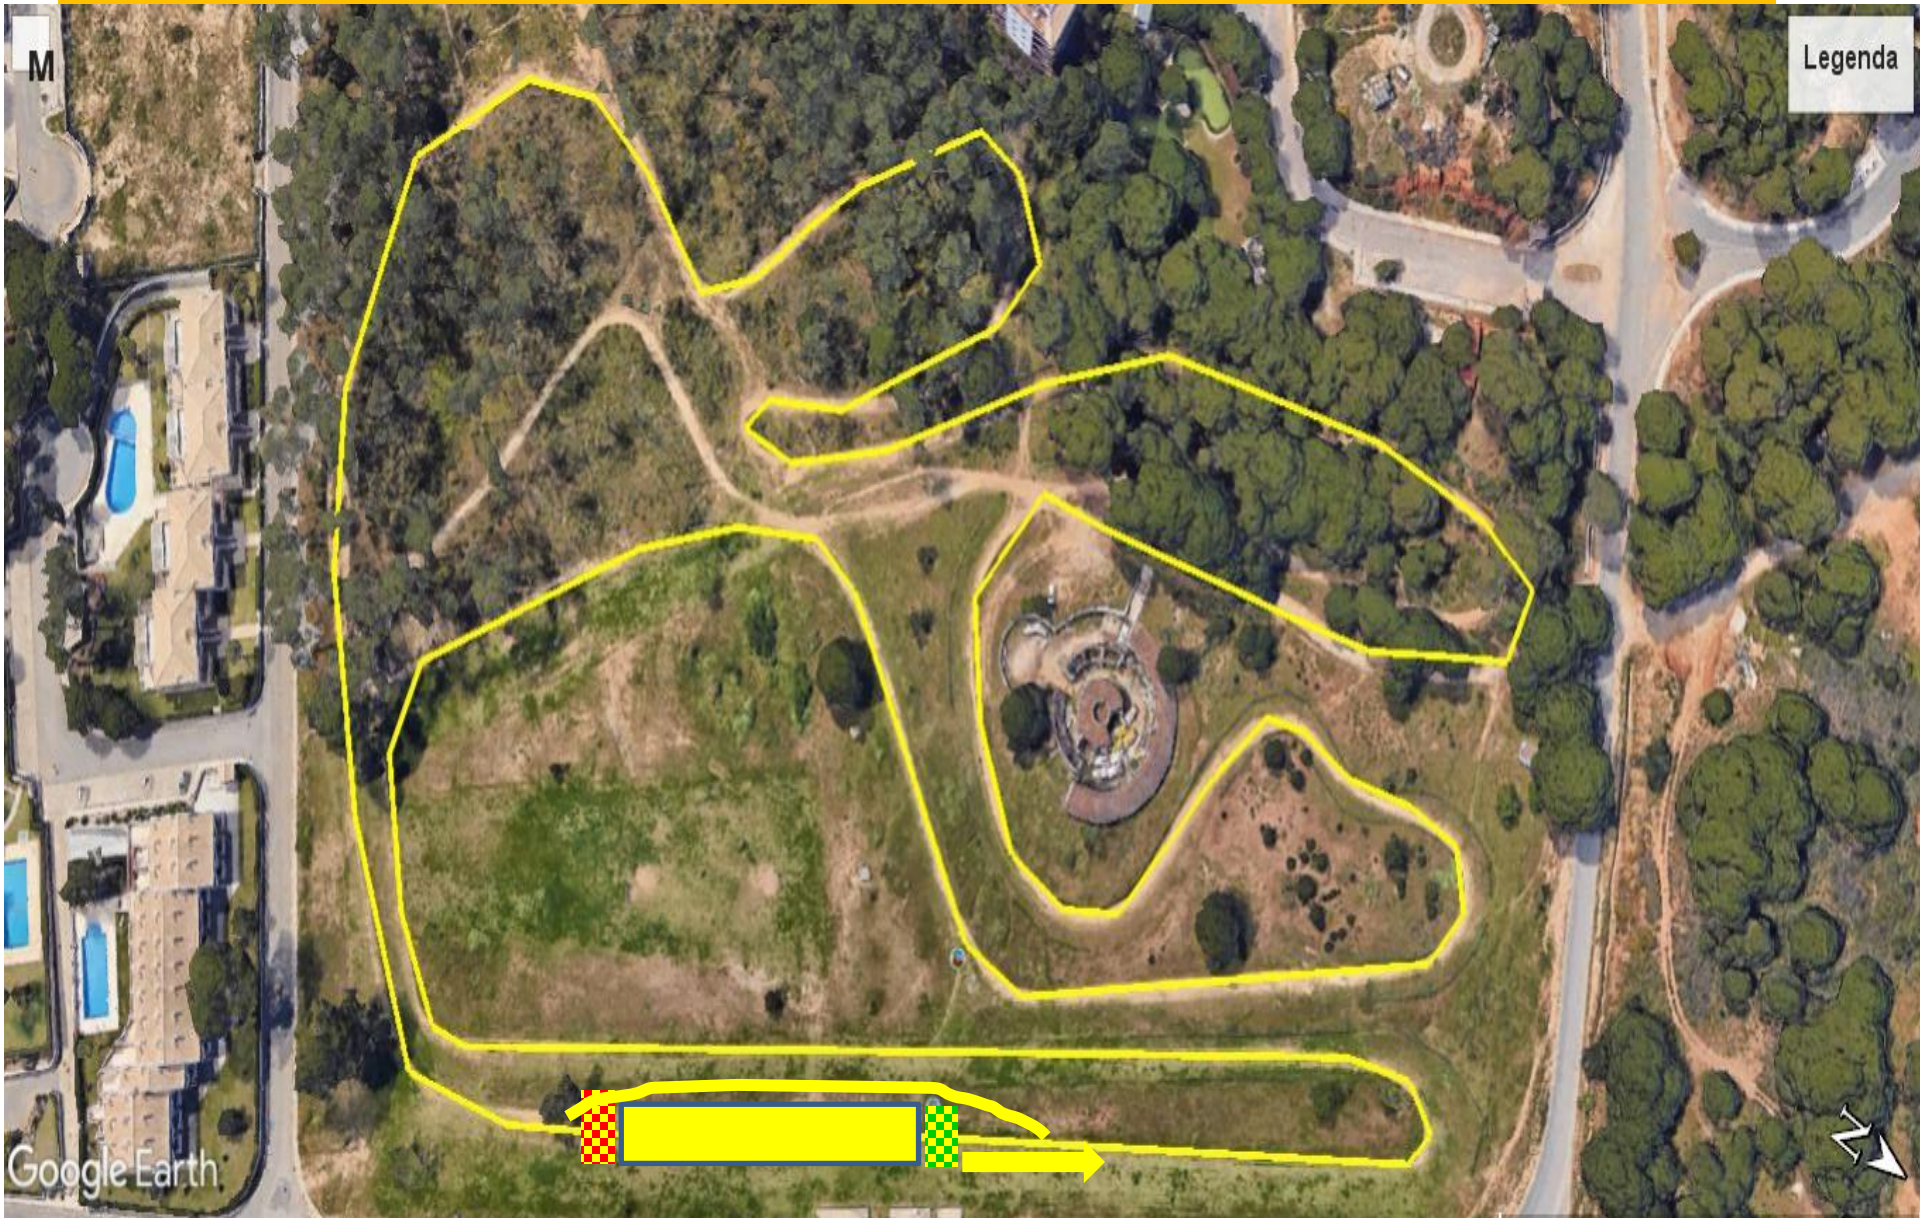

III Duatlo Jovem das Açoteias

Sábado, 28 de Maio de 2022 – 14:00h

Benjamins

1ª corrida - 1 volta (300m)

2ª corrida - 1 volta (300m)

Google Earth

Data SIO, NOAA, U.S. Navy, NGA, GEBCO
Image Landsat / Copernicus

Benjamins

BTT-1 volta (1000m)

Infantis

1ª corrida - 2 volta (800m)

2ª corrida – 1 volta (400m)

Infantis

BTT - 1 volta (2000 m)

Legenda

Google Earth

M

Iniciados

1ª corrida - 2 volta (1000m)

2ª corrida - 1 volta (500m)

Iniciados

BTT - 2 volta (4000m)

Juvenis