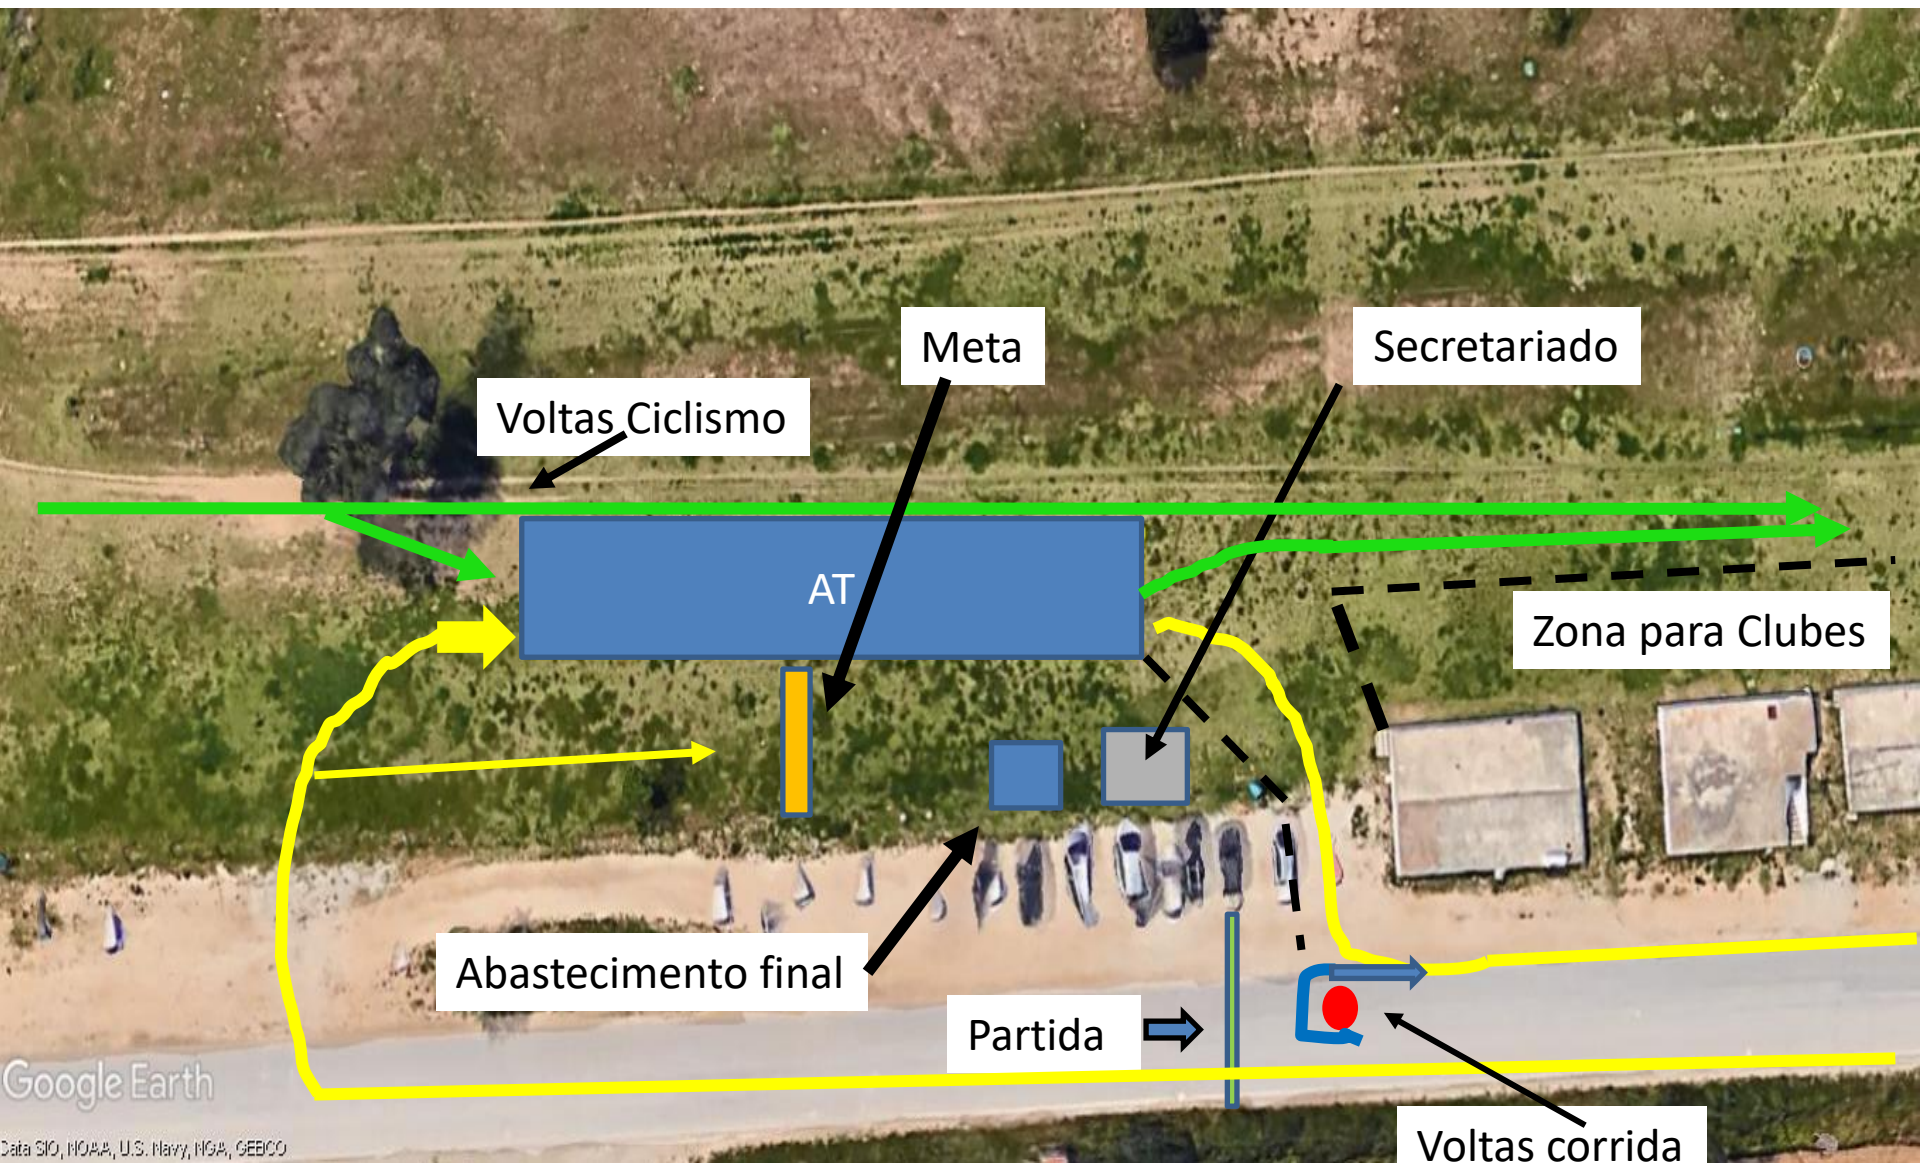

III Duatlo Jovem das Açoteias

Sábado, 28 de Maio de 2022 – 14:00h

Benjamins

1ª corrida - 1 volta (300m)

2ª corrida - 1 volta (300m)

Google Earth

Data SIO, NOAA, U.S. Navy, NGA, GEBCO
Image Landsat / Copernicus

Benjamins

BTT-1 volta (1000m)

Infantis

1ª corrida - 2 volta (800m)

2ª corrida – 1 volta (400m)

Infantis

BTT - 1 volta (2000 m)

Legenda

Google Earth

Data SIO, NOAA, U.S. Navy, MGA, GEBCO
Image Landsat / Copernicus

Cadetes BTT - 4 voltas (8000m)