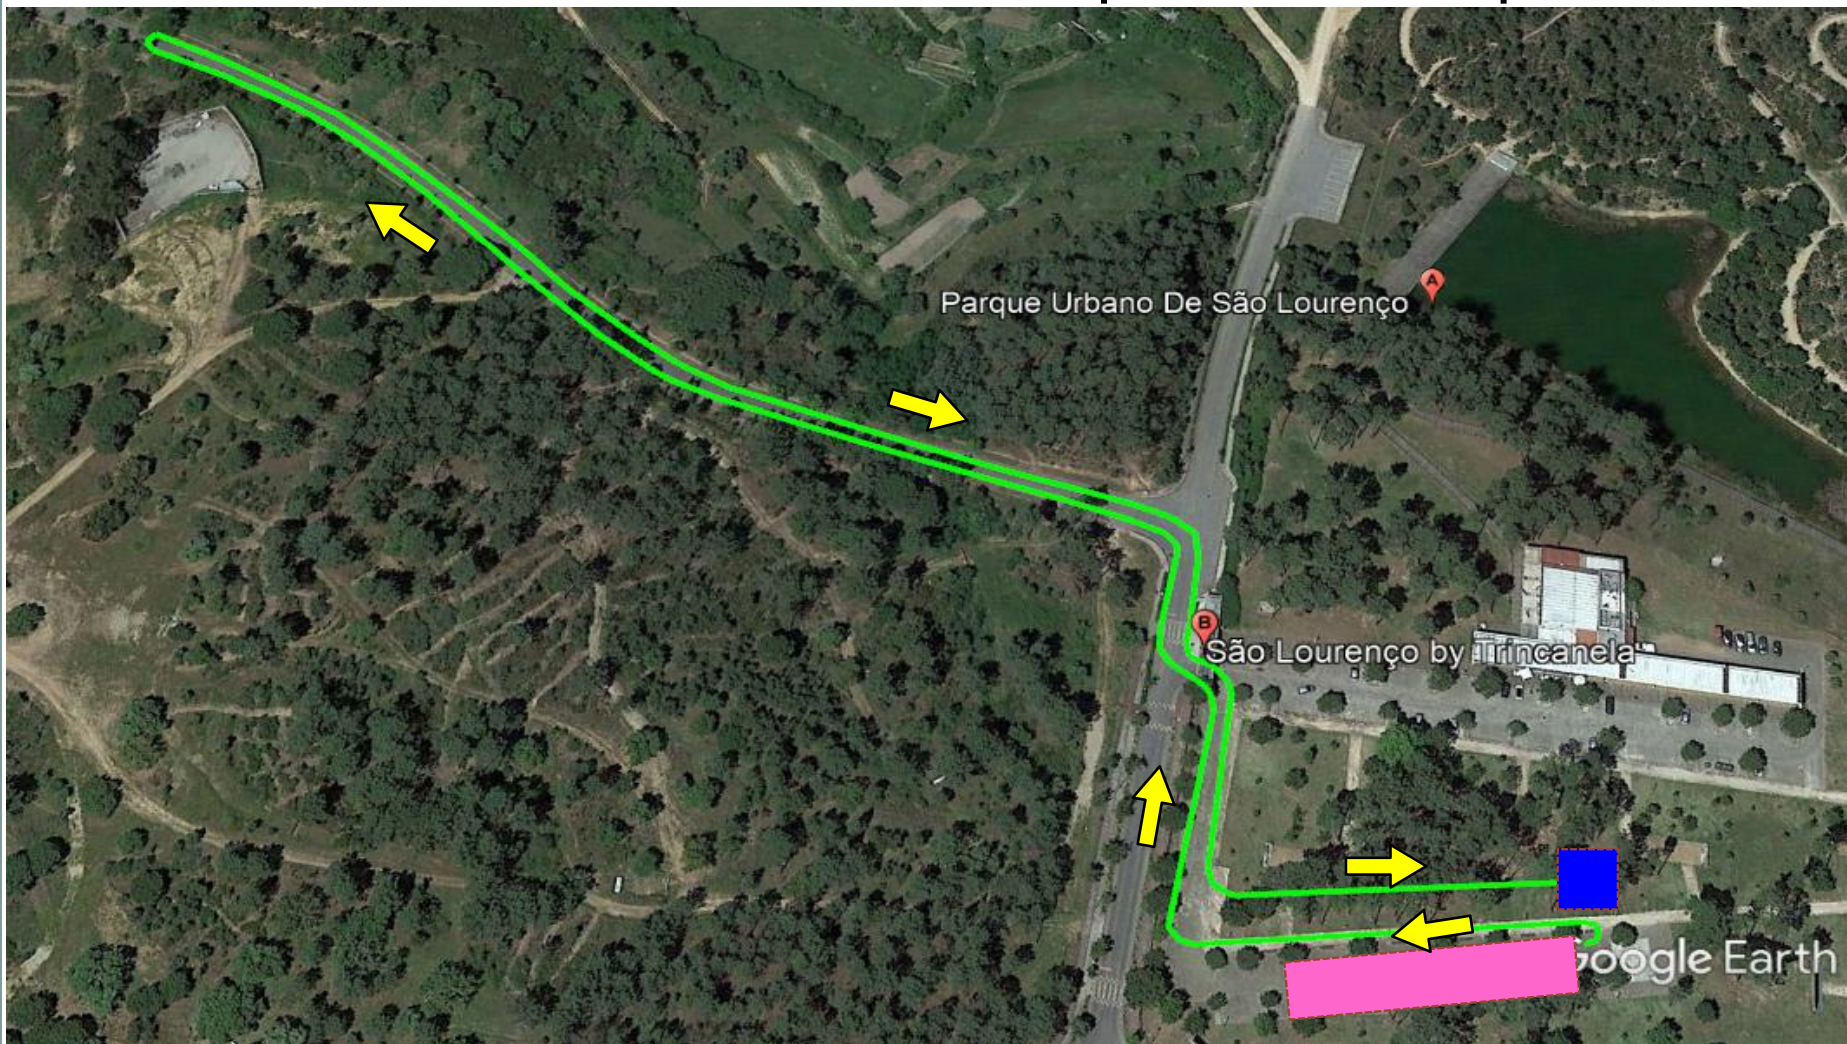

CAMPEONATO REGIONAL
LITORAL E INTERIOR CENTRO

2000m
2 X

6600m
2 X

1000m
1 X

III DUATLO CROSS JOVEM DE ABRANTES

CAMPEONATO REGIONAL
LITORAL E INTERIOR CENTRO

CORRIDA

3000m