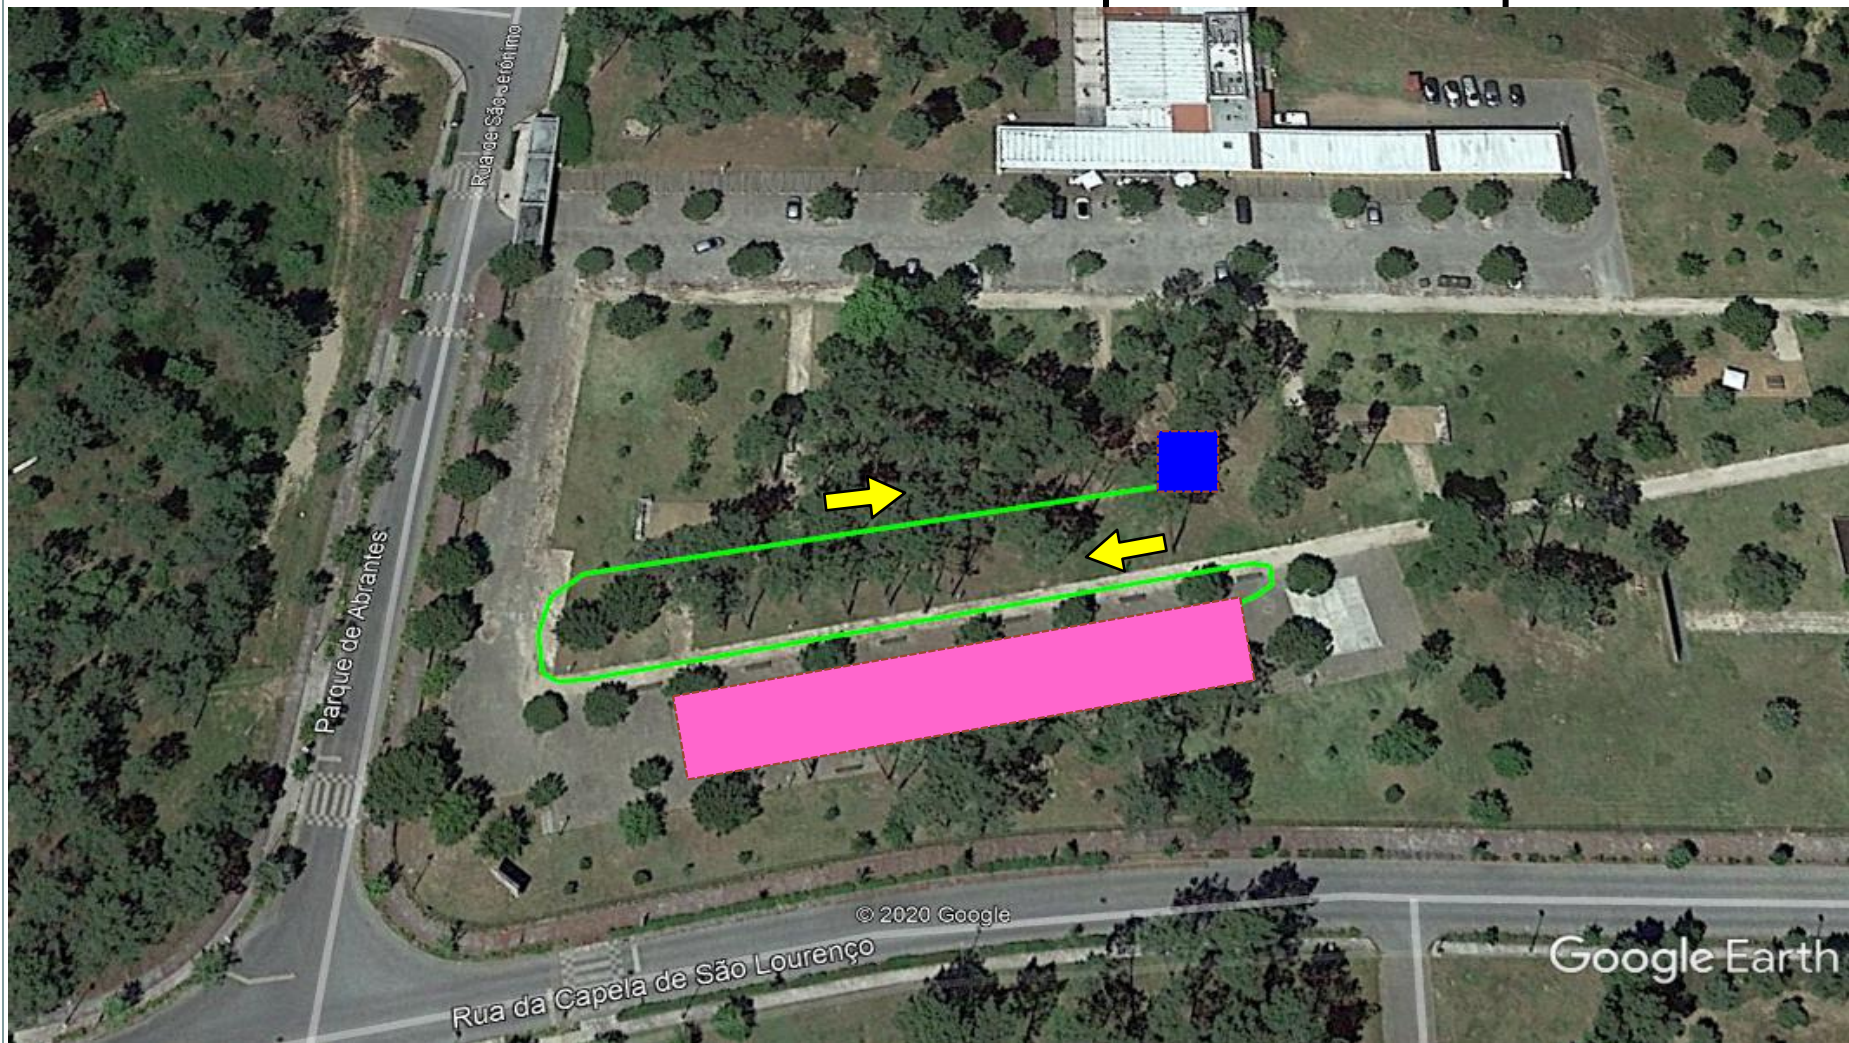

1X

CORRIDA

180m

1X

BENJAMINS Percurso 2ª CORRIDA 5

III DUATLO CROSS JOVEM DE ABRANTES

CAMPEONATO REGIONAL
LITORAL E INTERIOR CENTRO

800m