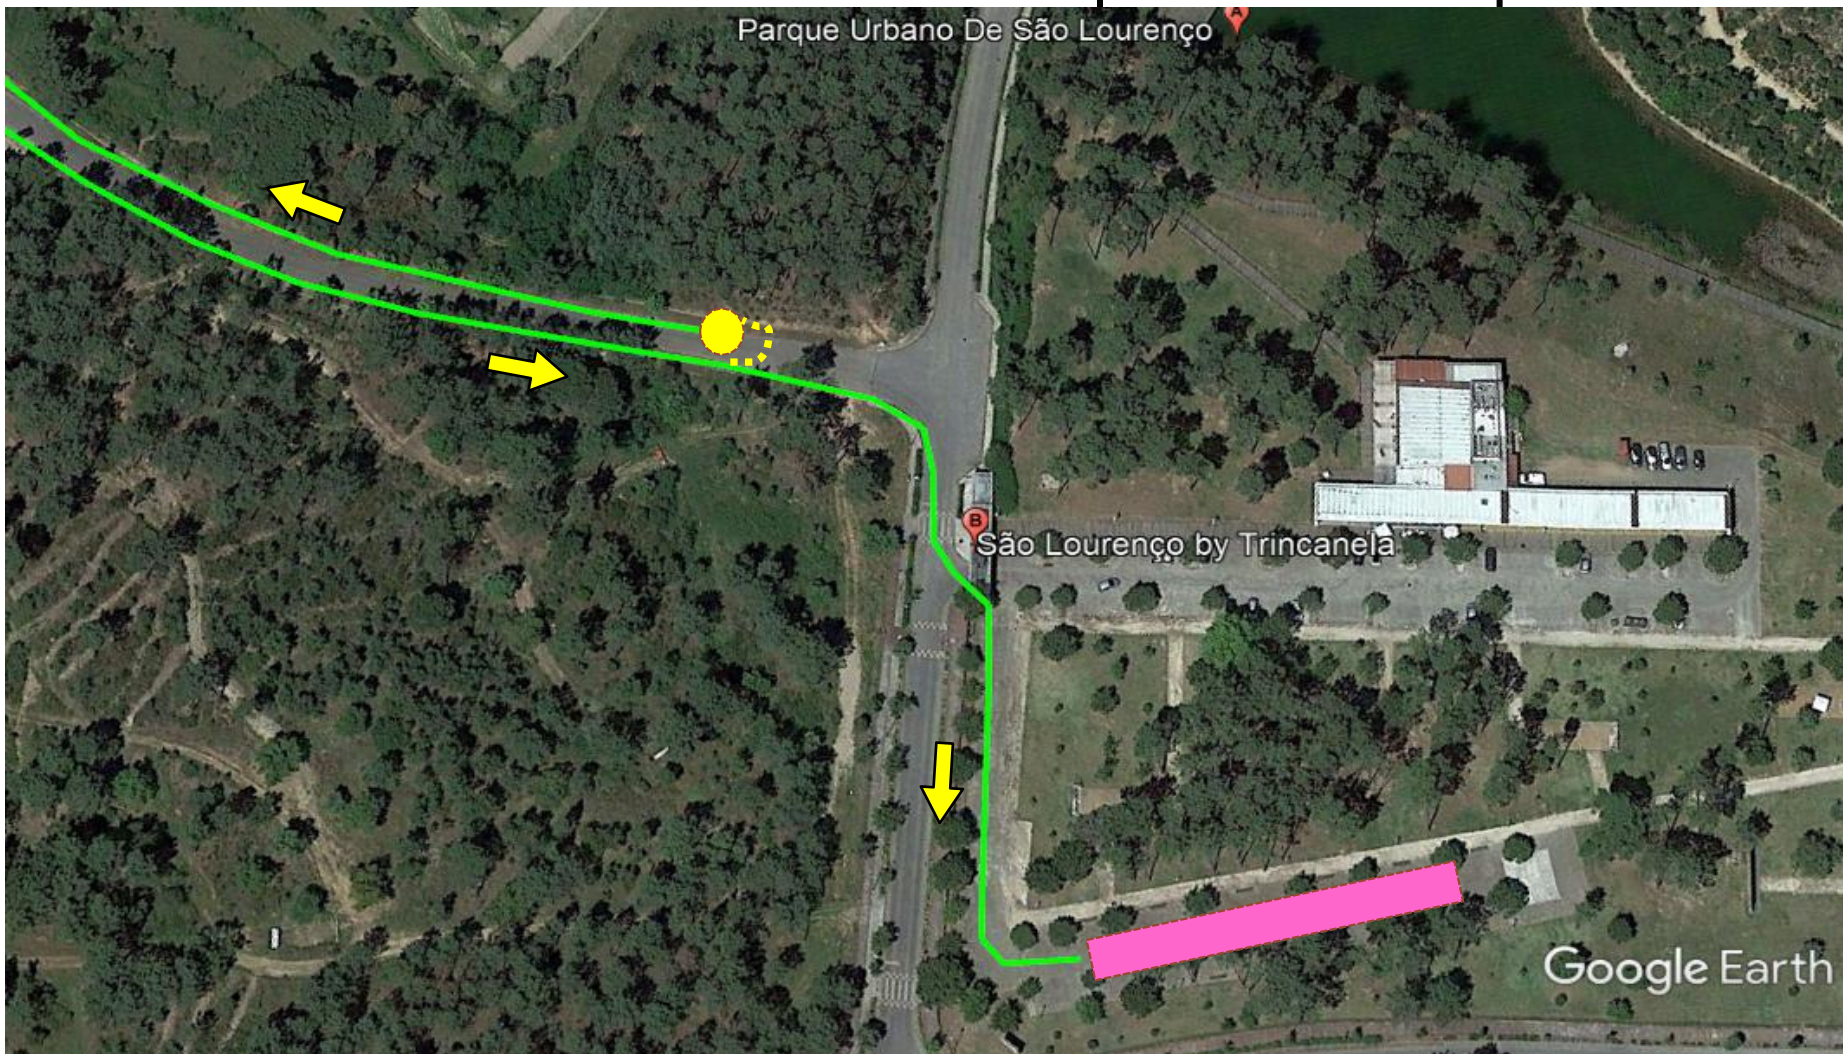

2 X

CORRIDA

1000m

1 X

JUVENIS Percurso 1ª CORRIDA

13

Voltas

III DUATLO CROSS JOVEM DE ABRANTES