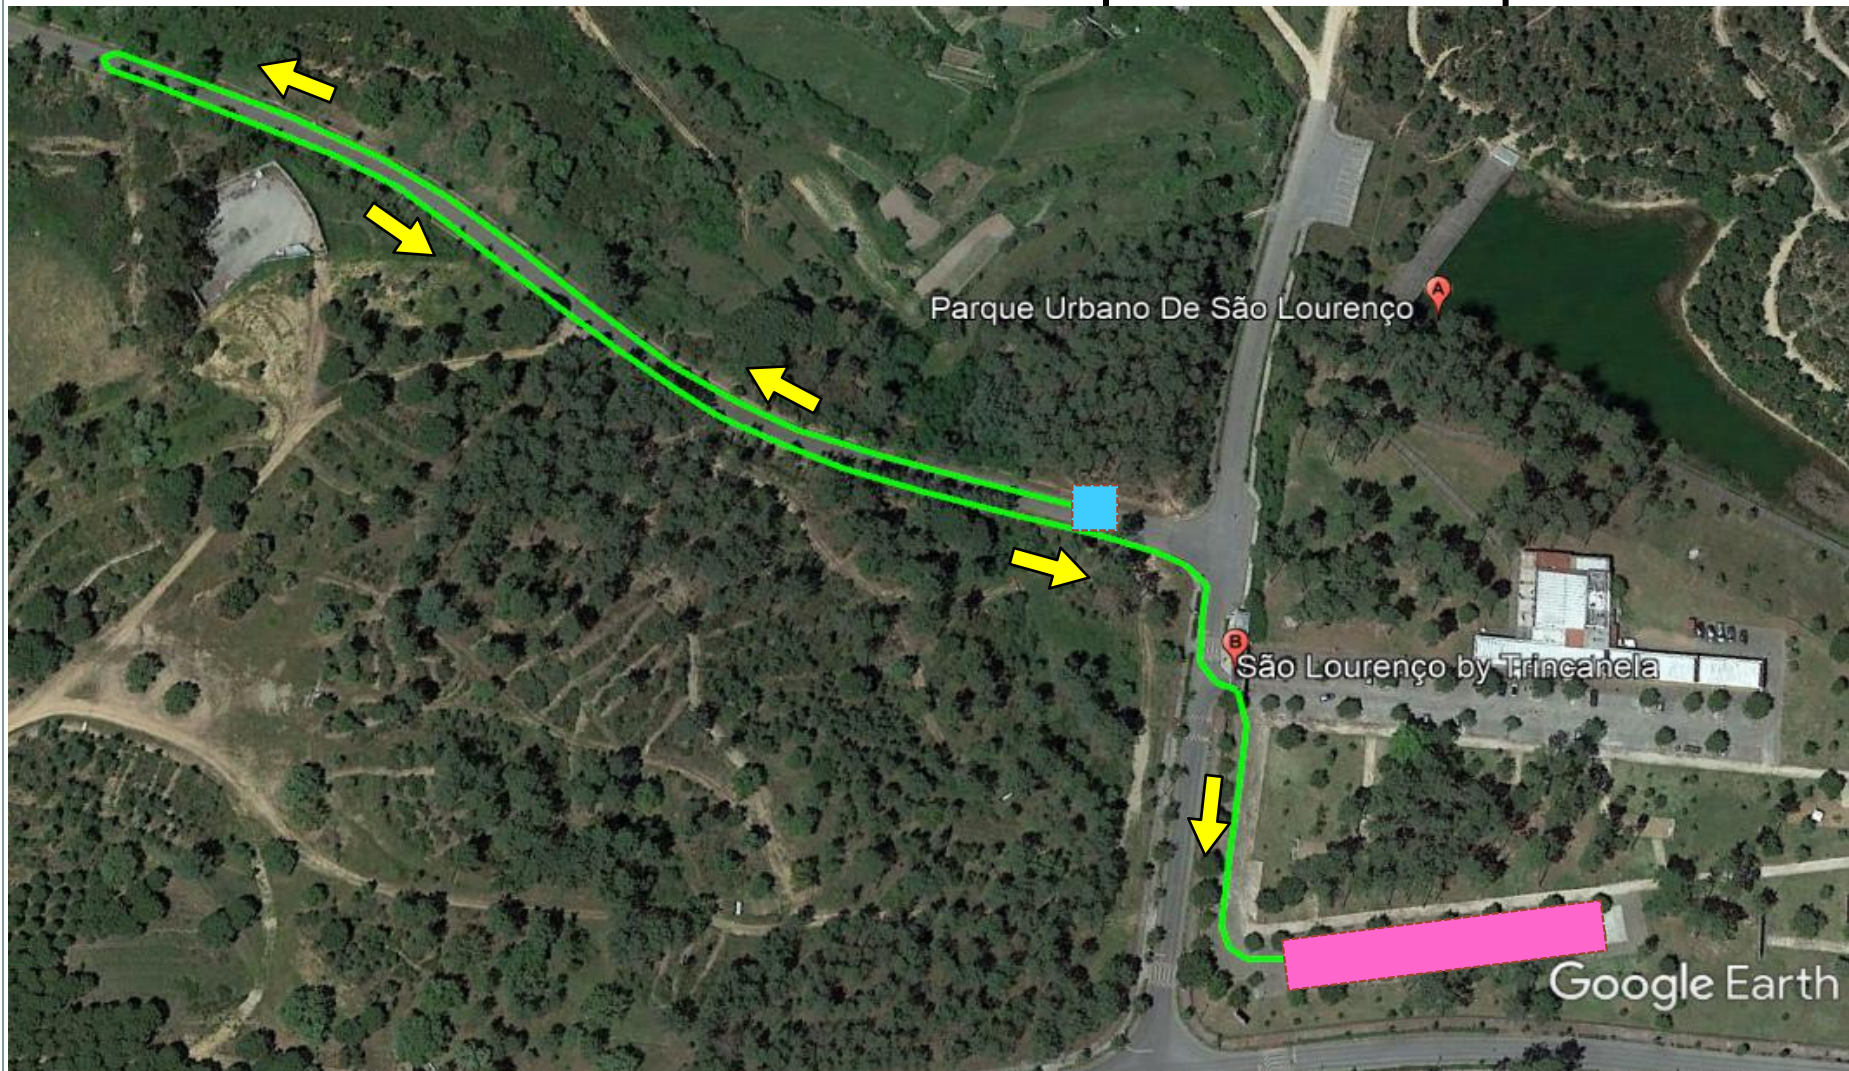

III DUATLO CROSS JOVEM DE ABRANTES

CAMPEONATO REGIONAL
LITORAL E INTERIOR CENTRO

800m

CORRIDA 1X

1700m

CICLISMO 1X

400m

CORRIDA 1X

INFANTIS Percurso 1ª CORRIDA