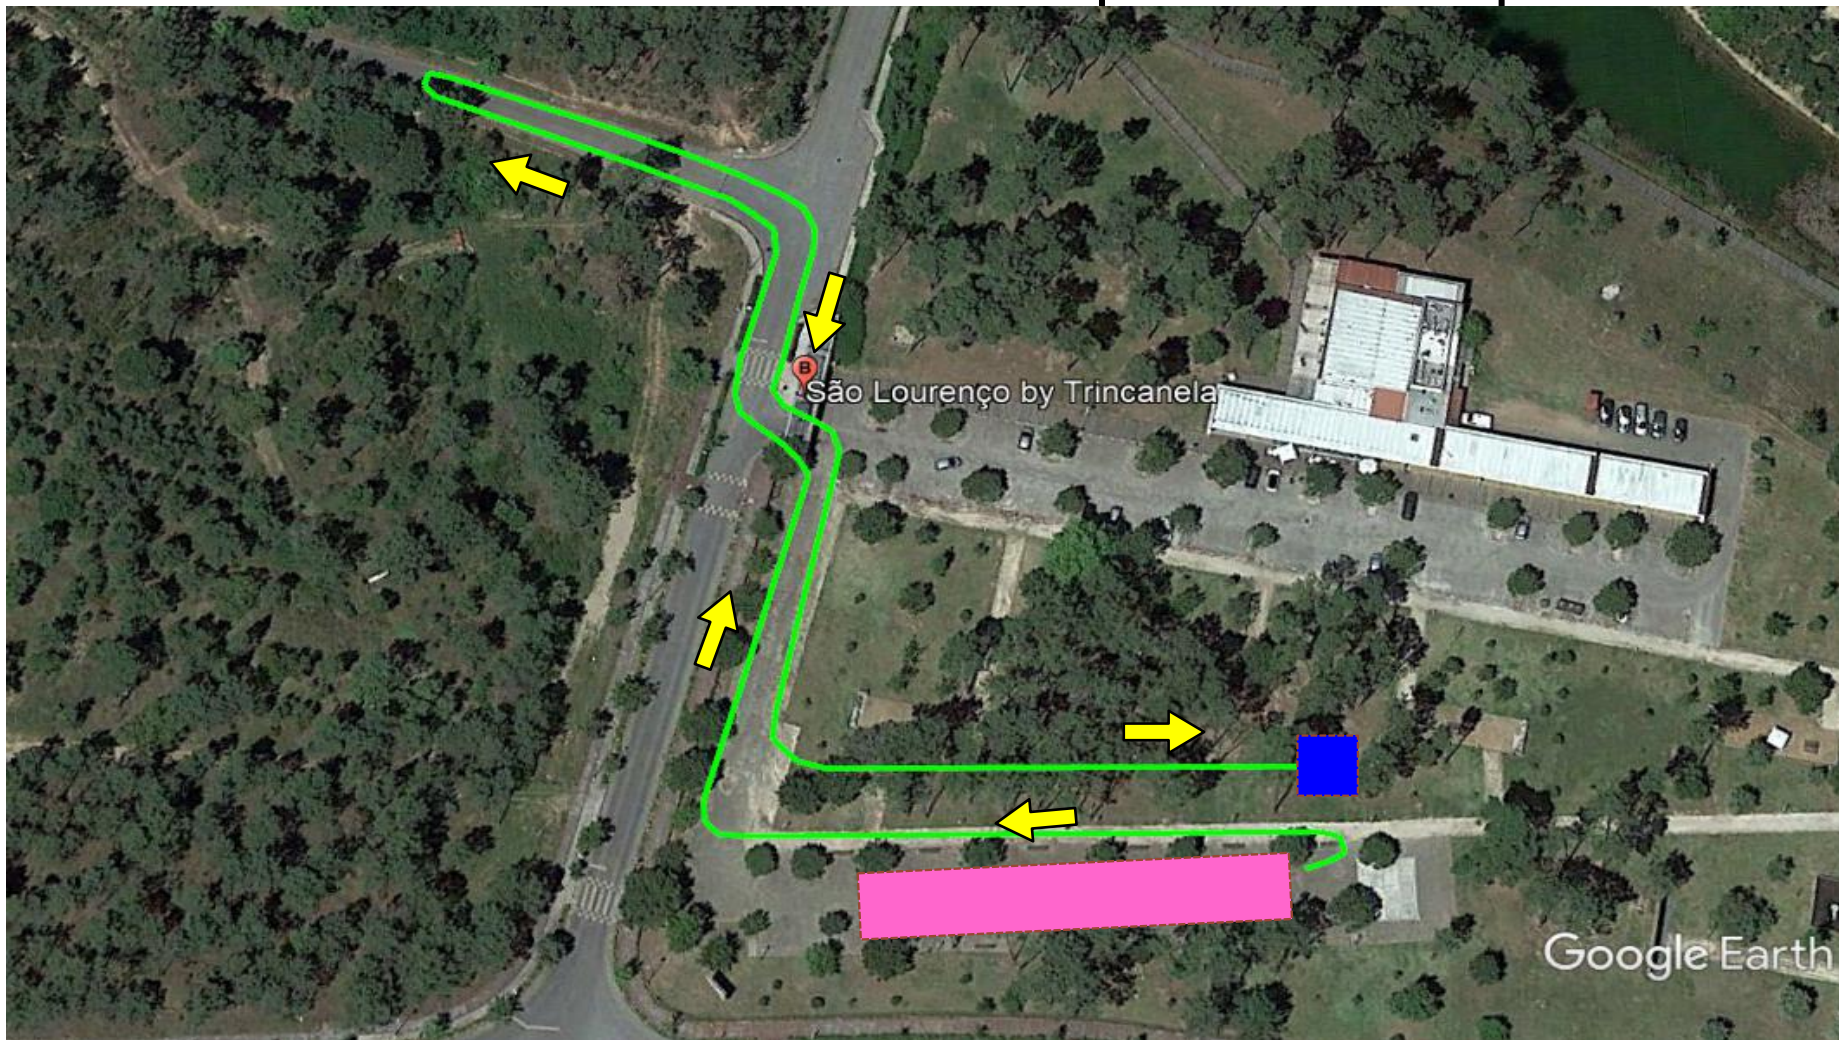

INICIADOS Percurso 2ª CORRIDA 11

III DUATLO CROSS JOVEM DE ABRANTES

CAMPEONATO REGIONAL
LITORAL E INTERIOR CENTRO

2000m

CORRIDA
2 X

6600m

CICLISMO
2 X

1000m