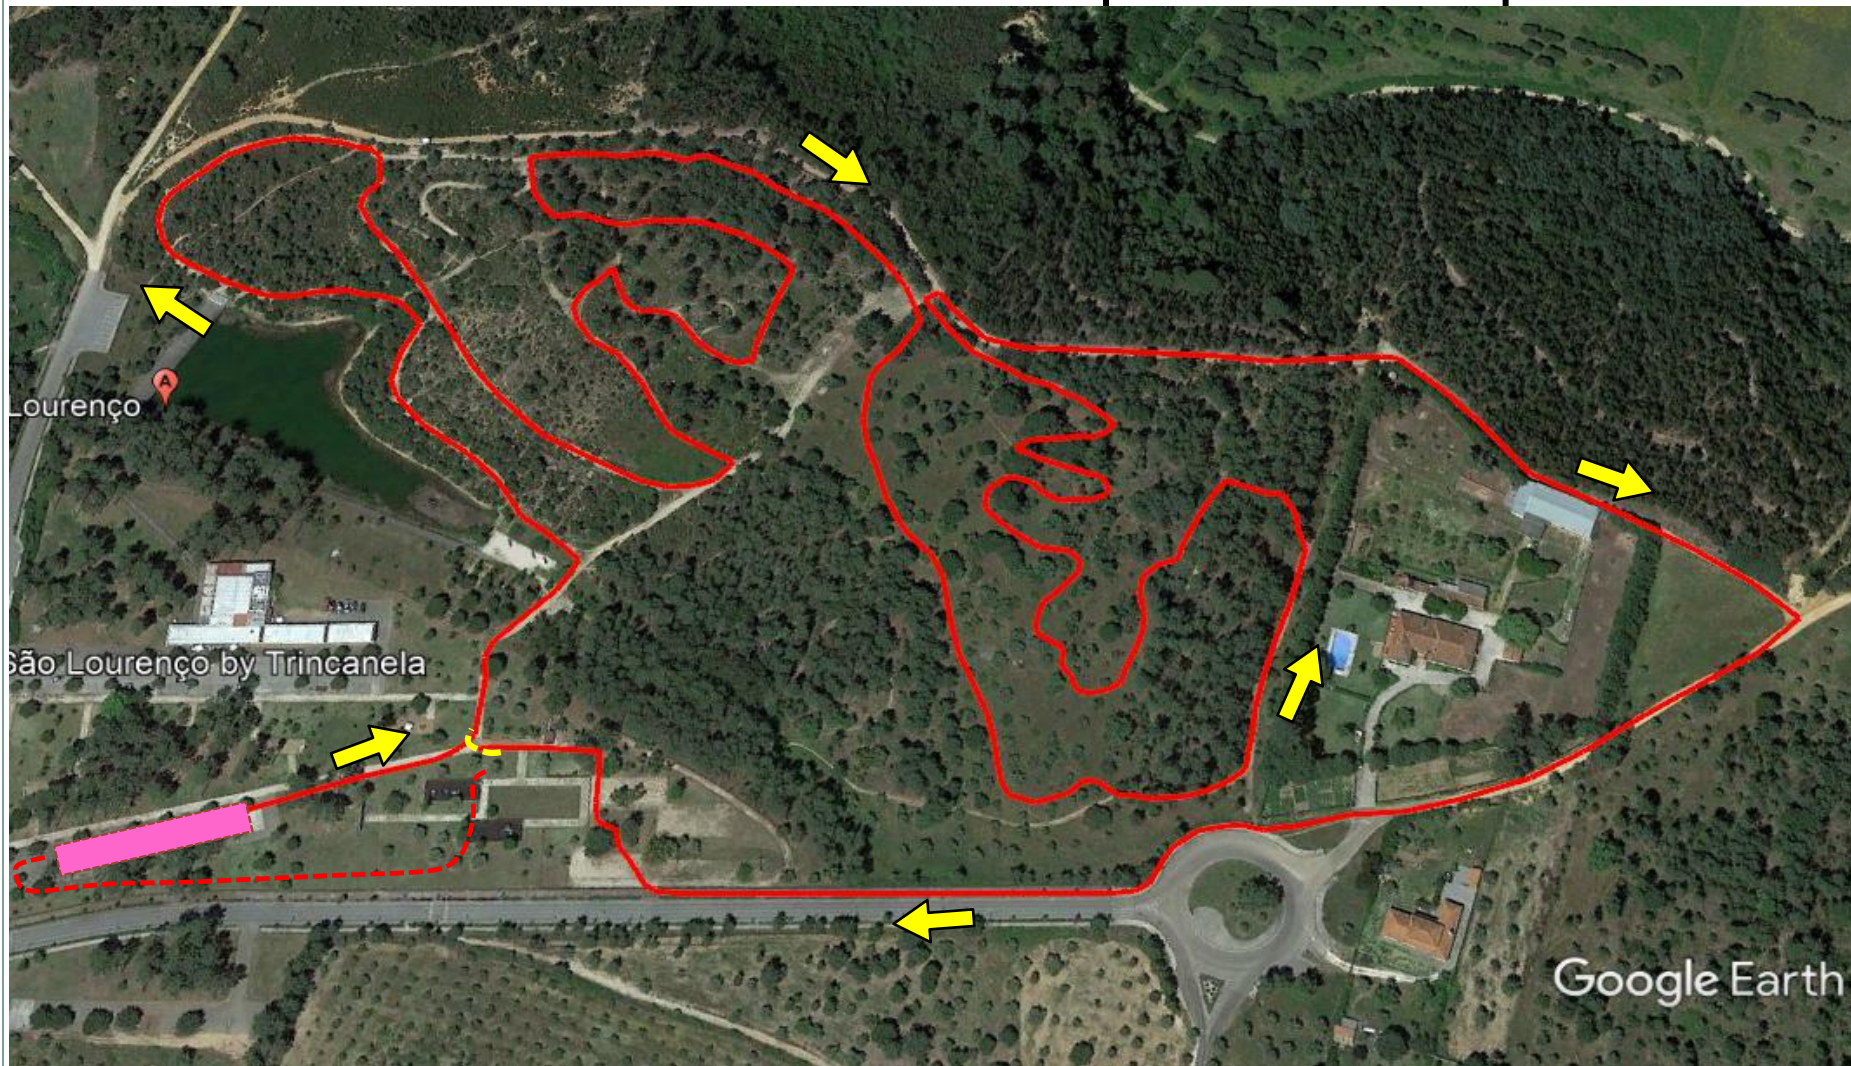

III DUATLO CROSS JOVEM DE ABRANTES

CAMPEONATO REGIONAL
LITORAL E INTERIOR CENTRO

2000m
CORRIDA 2 X

6600m
CICLISMO 2 X

1000m
CORRIDA 1 X

JUVENIS Percurso CICLISMO

14 Início Voltas

Transição PT