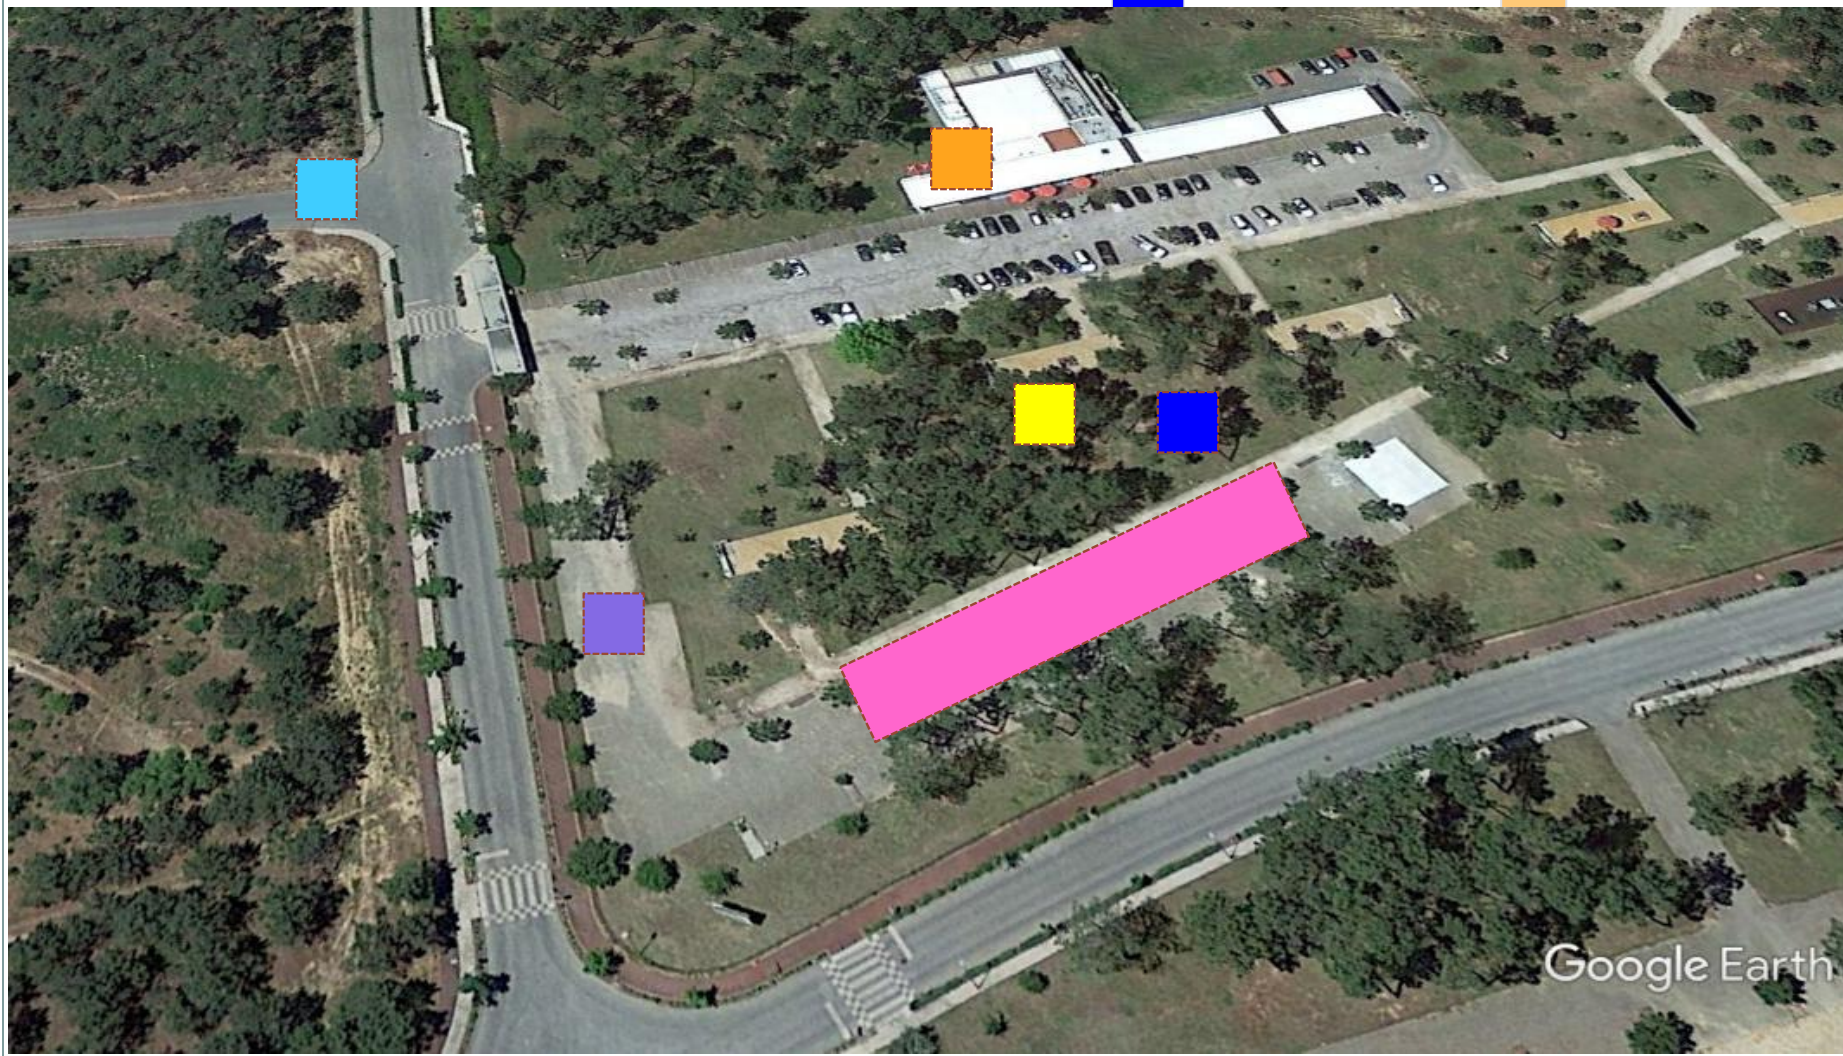

III DUATLO CROSS JOVEM DE ABRANTES

Campeonato Regional Litoral e Interior Centro

2ª Etapa

PERCURSOS

6 Março de 2022

III DUATLO CROSS JOVEM DE ABRANTES

CAMPEONATO REGIONAL LITORAL E INTERIOR CENTRO

	Partida		Secretariado
	Parque Transição		Posto Controlado
	Meta		WC