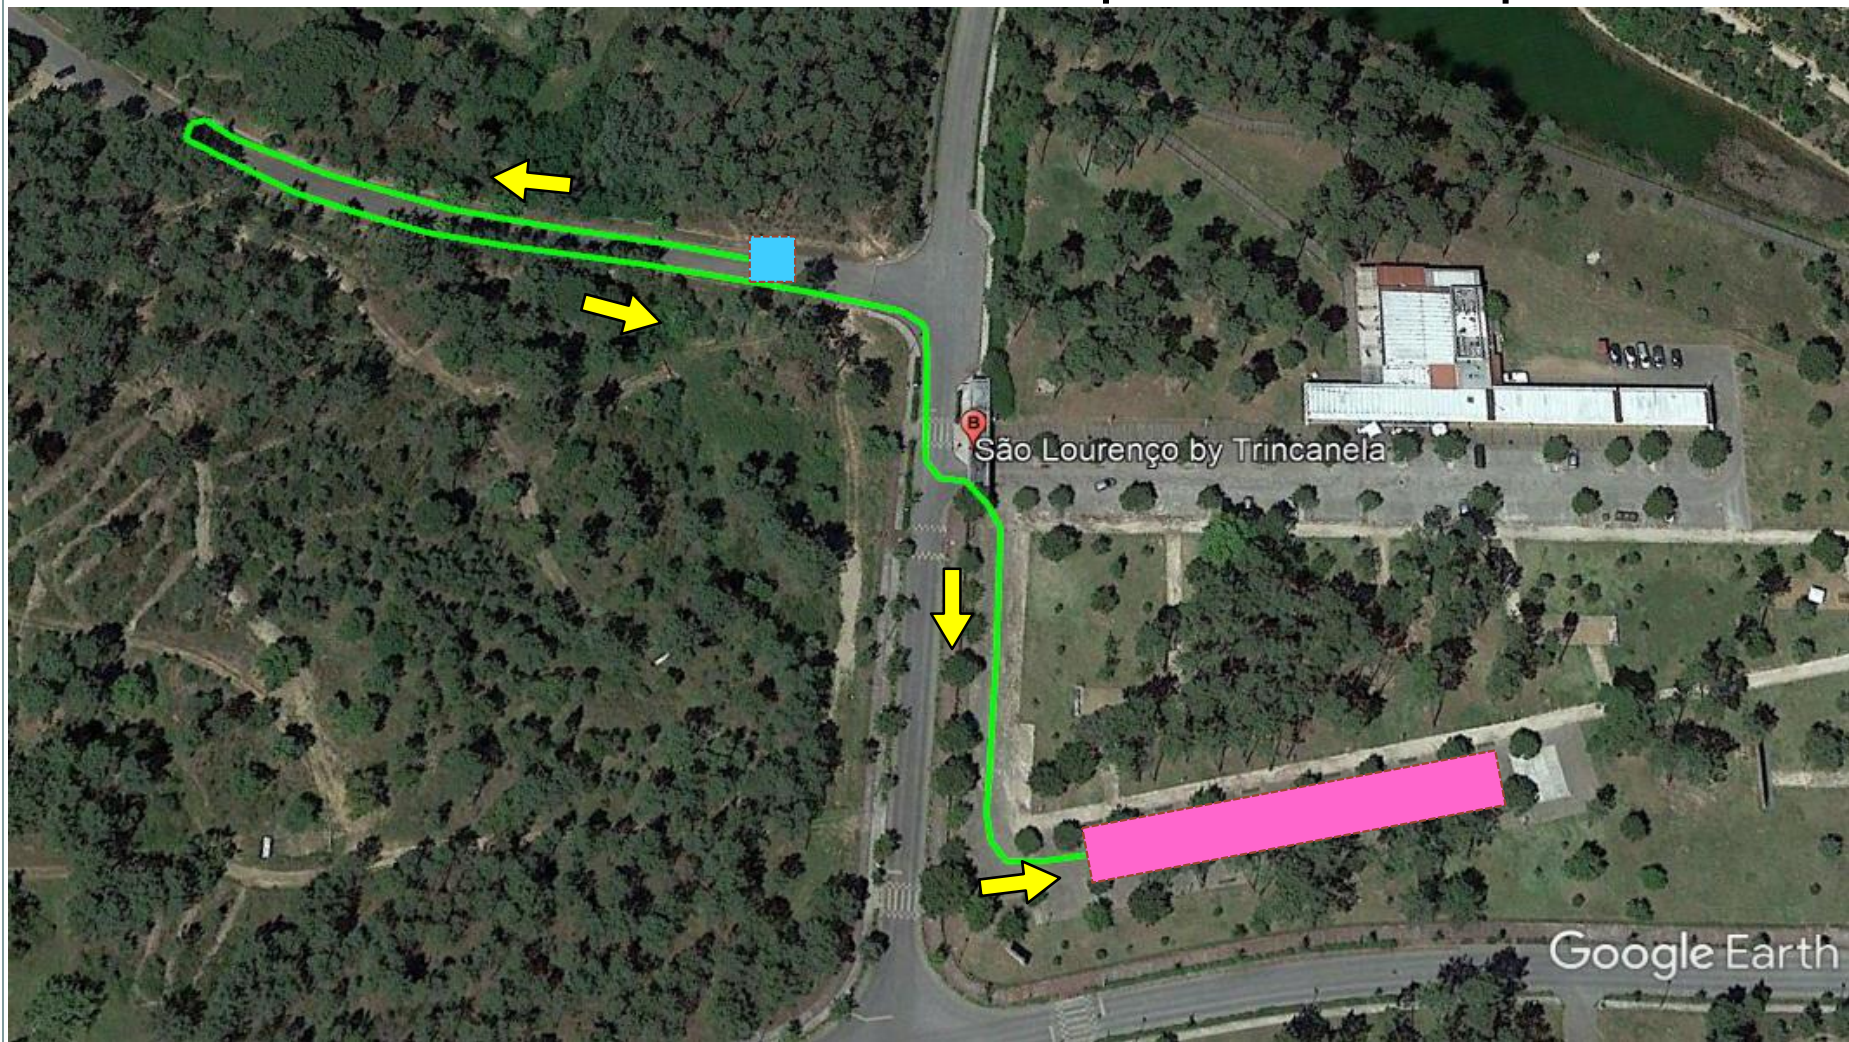

III DUATLO CROSS JOVEM DE ABRANTES

Campeonato Regional Litoral e Interior Centro

2ª Etapa

PERCURSOS

6 Março de 2022

III DUATLO CROSS JOVEM DE ABRANTES

CAMPEONATO REGIONAL LITORAL E INTERIOR CENTRO

	Partida		Secretariado
	Parque Transição		Posto Controlado
	Meta		WC

CORRIDA

180m

1X

BENJAMINS Percurso 1ª Corrida

3

III DUATLO CROSS JOVEM DE ABRANTES

CAMPEONATO REGIONAL
LITORAL E INTERIOR CENTRO

CORRIDA