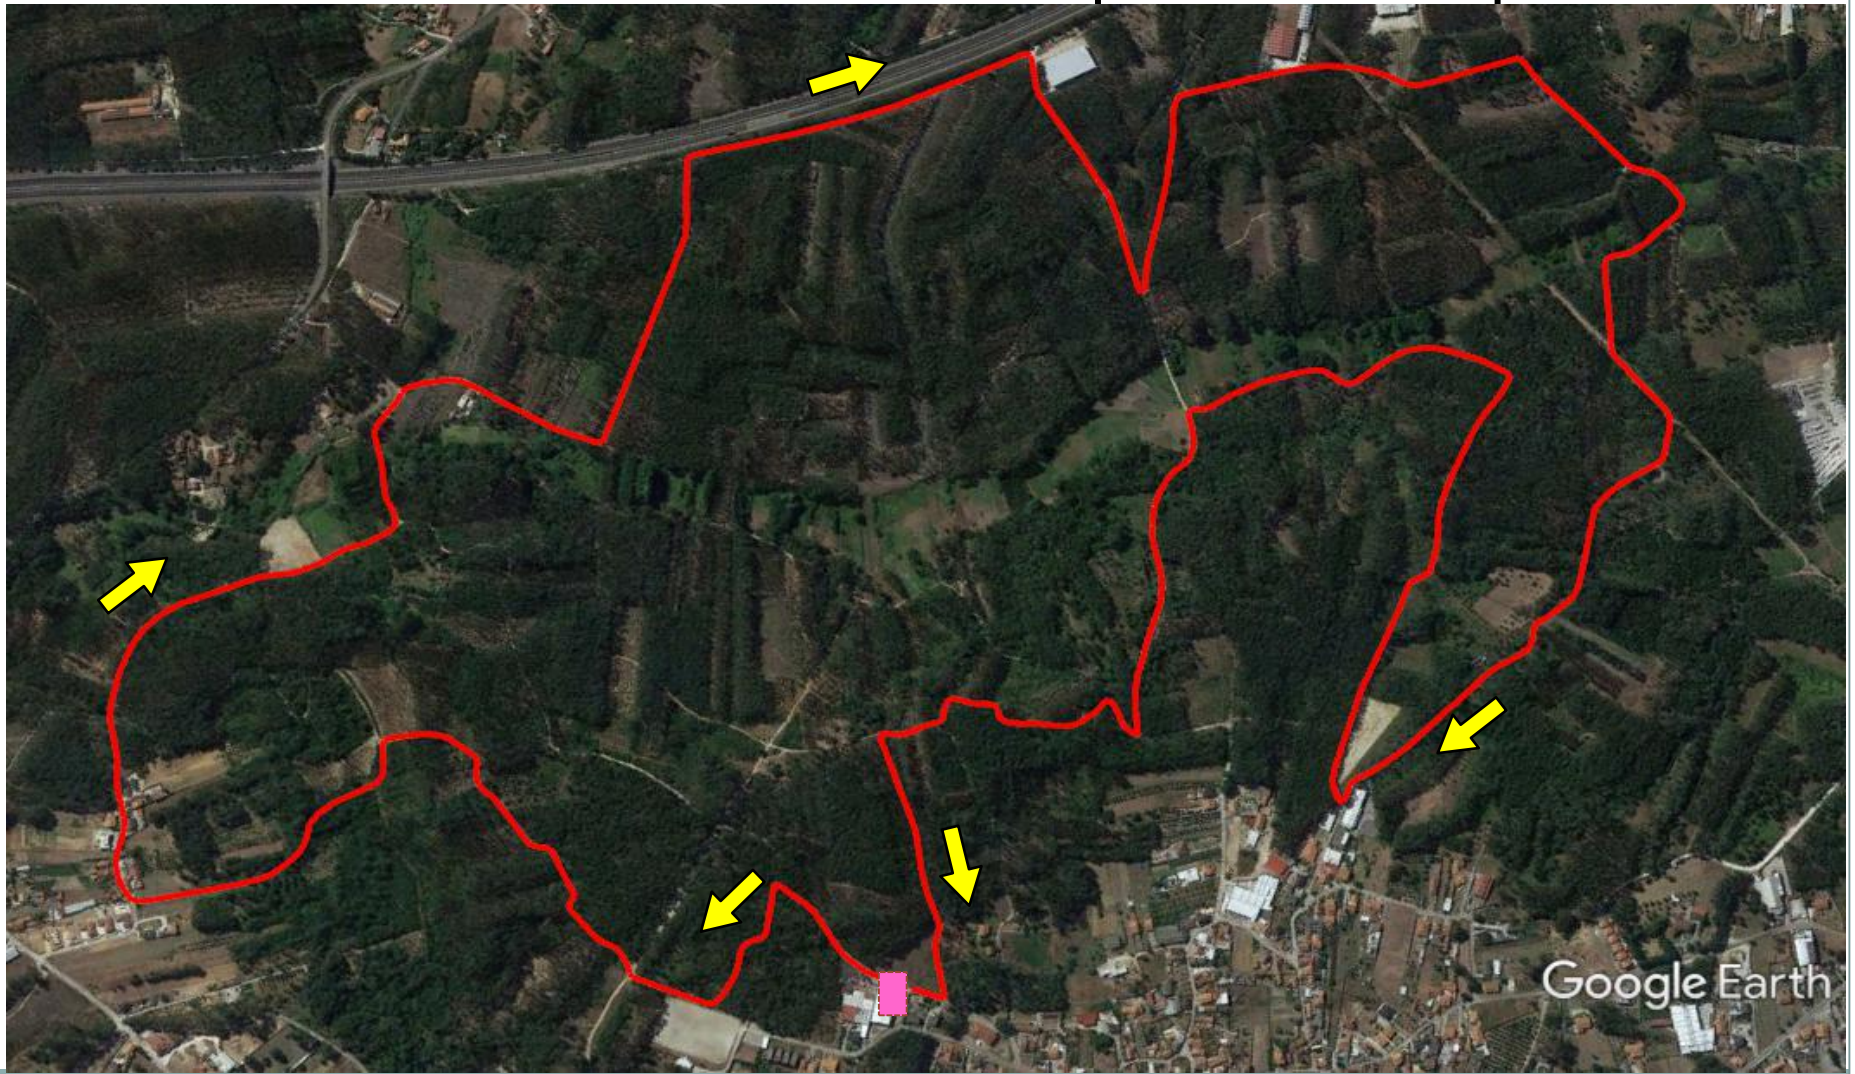

2450m

1 X

Percurso Ciclismo

CAMPEONATO REGIONAL LITORAL E INTERIOR CENTRO

Duatio BTT A-do-Barbas

4750m

CORRIDA
2 X

18000m

CICLISMO
2 X

2450m

CORRIDA
1 X

Percorso Ciclismo

CAMPEONATO REGIONAL LITORAL E INTERIOR CENTRO

Duatio BTT A-do-Barbas

4750m

2 X

18000m

2 X

2450m

1 X

Percurso Ciclismo

7

Início 2ª Volta

CAMPEONATO REGIONAL LITORAL E INTERIOR CENTRO