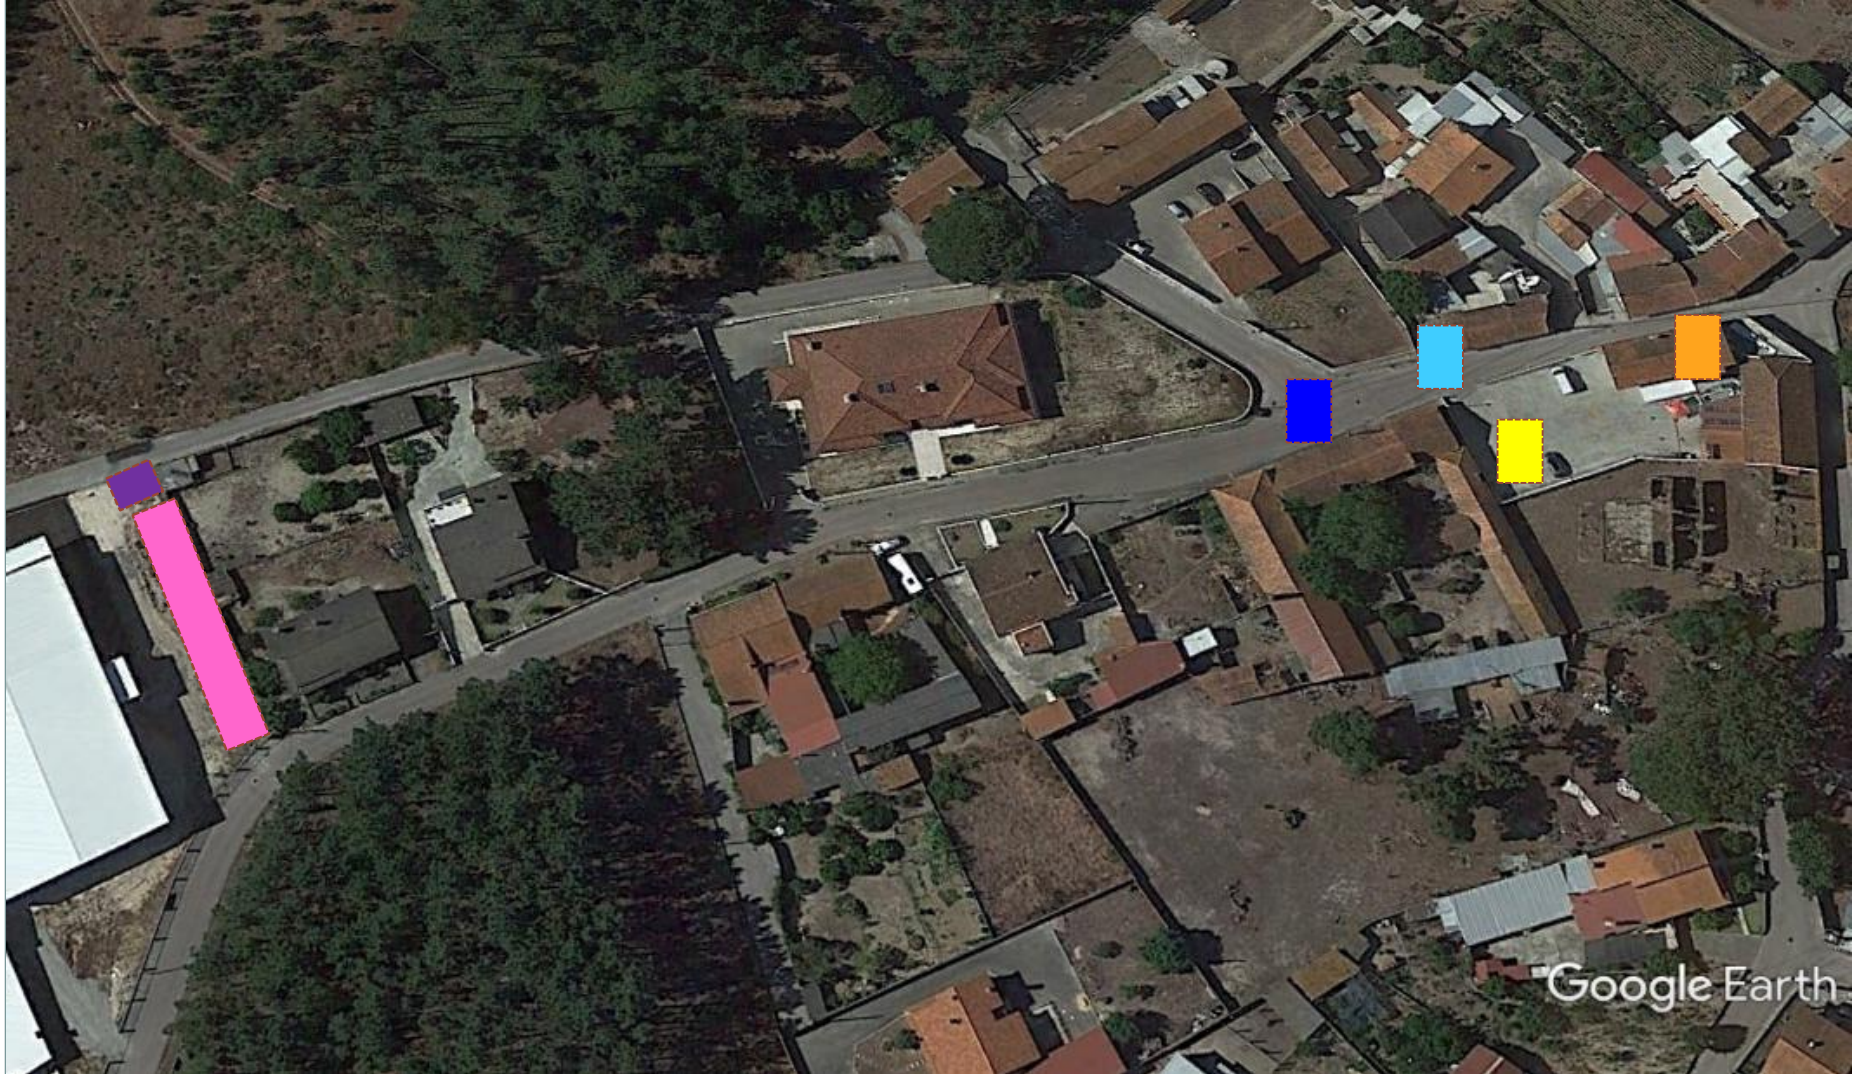

C.D.R. A-DO-BARBAS

DUATLO BTT A-DO-BARBAS

Campeonato Regional Litoral e Interior Centro

PERCURSOS

23 Abril de 2022

CAMPEONATO REGIONAL LITORAL E INTERIOR CENTRO

Duatlo BTT A-do-Barbas

	Partida		Secretariado
	Parque Transição		Posto de Controlo
	Meta		WC

Percurso 1ª Corrida

3

Início 2ª Volta

CAMPEONATO REGIONAL LITORAL E INTERIOR CENTRO

Duatlo BTT A-do-Barbas

CORRIDA

4750m

2 X