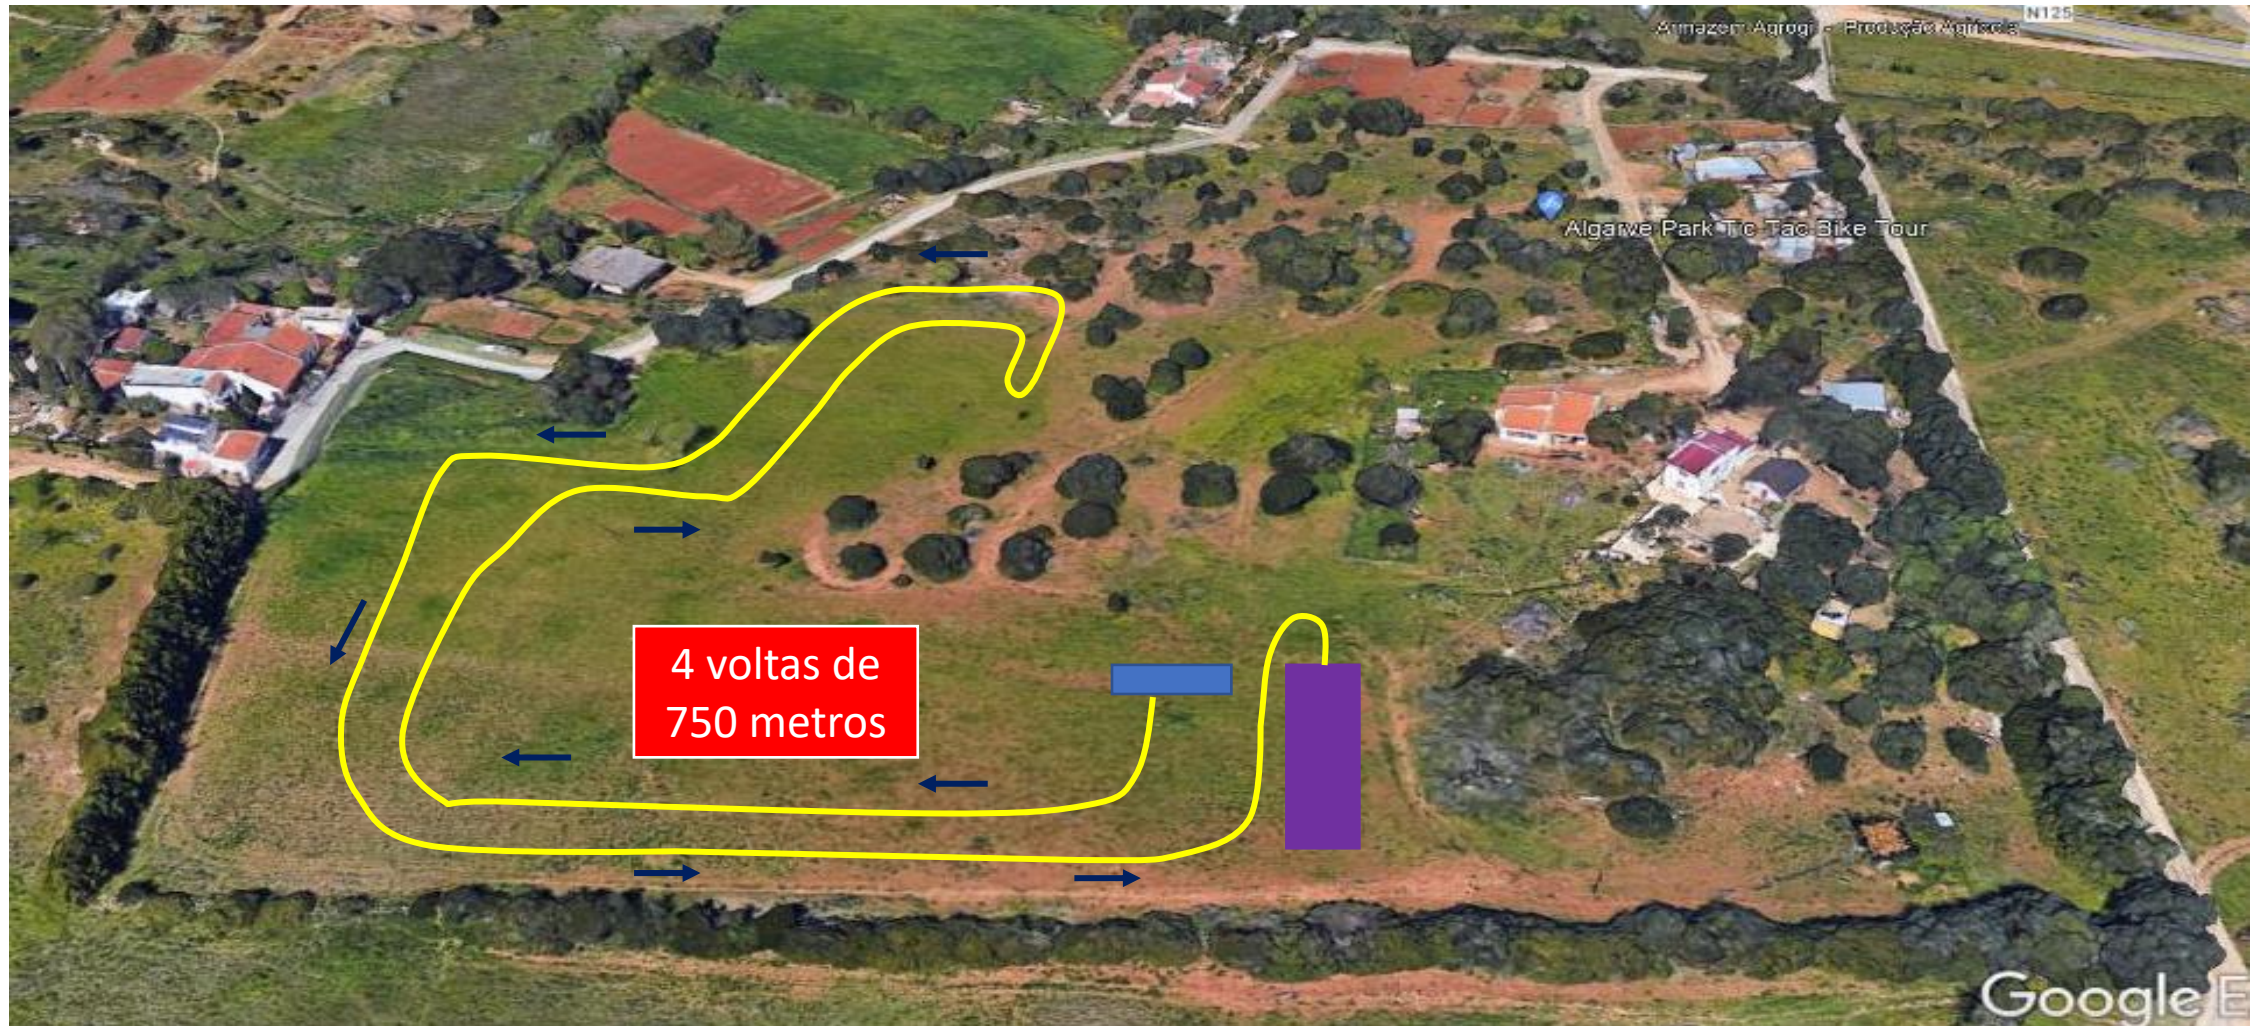

IV Duatlo Jovem da Mexilhoeira Grande

Cadetes
1ª Corrida
3000 metros

Parque Transição

Partida/Meta