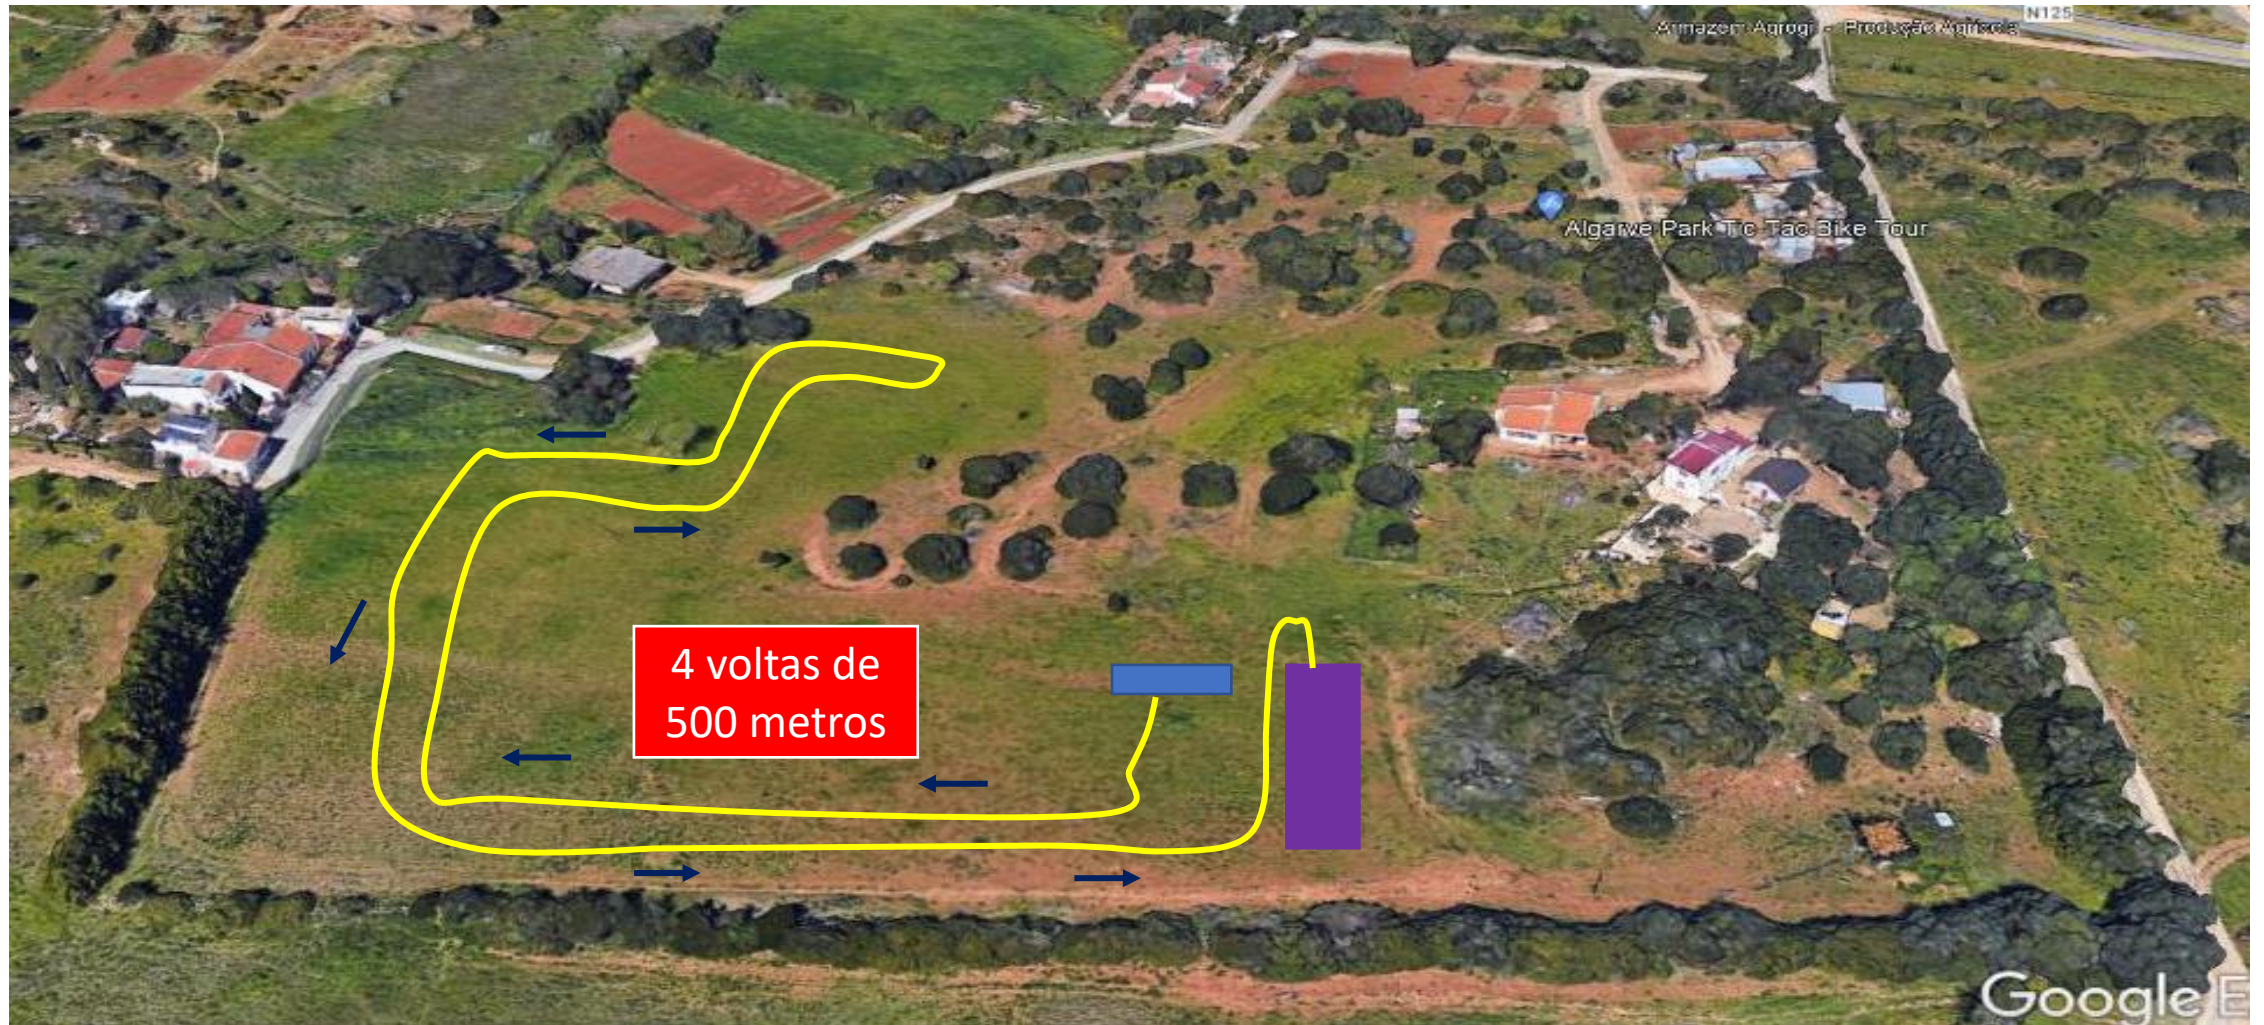

IV Duatlo Jovem da Mexilhoeira Grande

Juvenis
1ª Corrida
2000 metros

Parque Transição
Partida/Meta