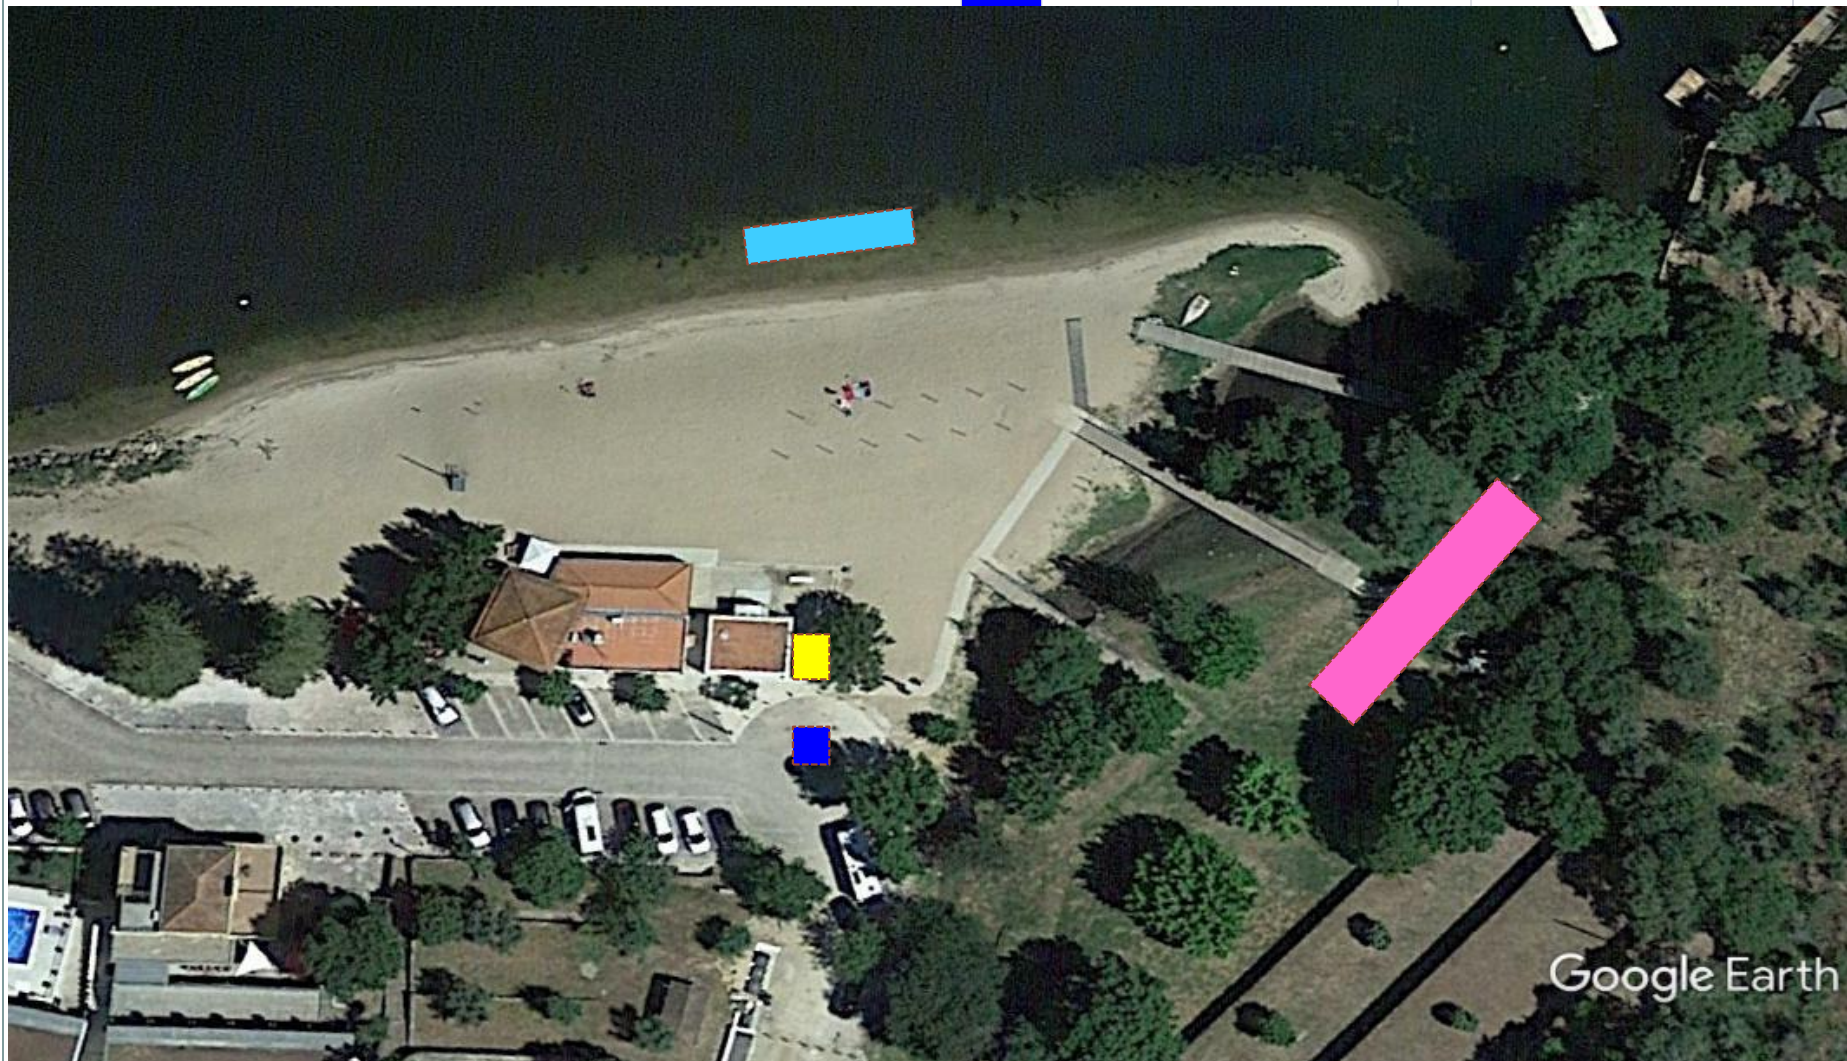

AQUATLO DO ALAMAL

3ª ETAPA CALENDÁRIO REGIONAL ABSOLUTO

PERCURSOS

CAMPEONATO REGIONAL LITORAL E INTERIOR CENTRO AQUATLO DO ALAMAL

	Partida		Secretariado
	Parque Transição		WC
	Meta		

3ª Etapa Campeonato Regional Absoluto

CAMPEONATO REGIONAL LITORAL E INTERIOR CENTRO AQUATLO DO ALAMAL

NATAÇÃO

2X

CORRIDA

4X

Percurso NATAÇÃO

3

Início 2ª Volta

Início Voltas

CAMPEONATO REGIONAL LITORAL E INTERIOR CENTRO AQUATLO DO ALAMAL

NATAÇÃO

2X

CORRIDA

4X

Google Earth

Percurso CORRIDA

Percurso CORRIDA

7

Final Meta