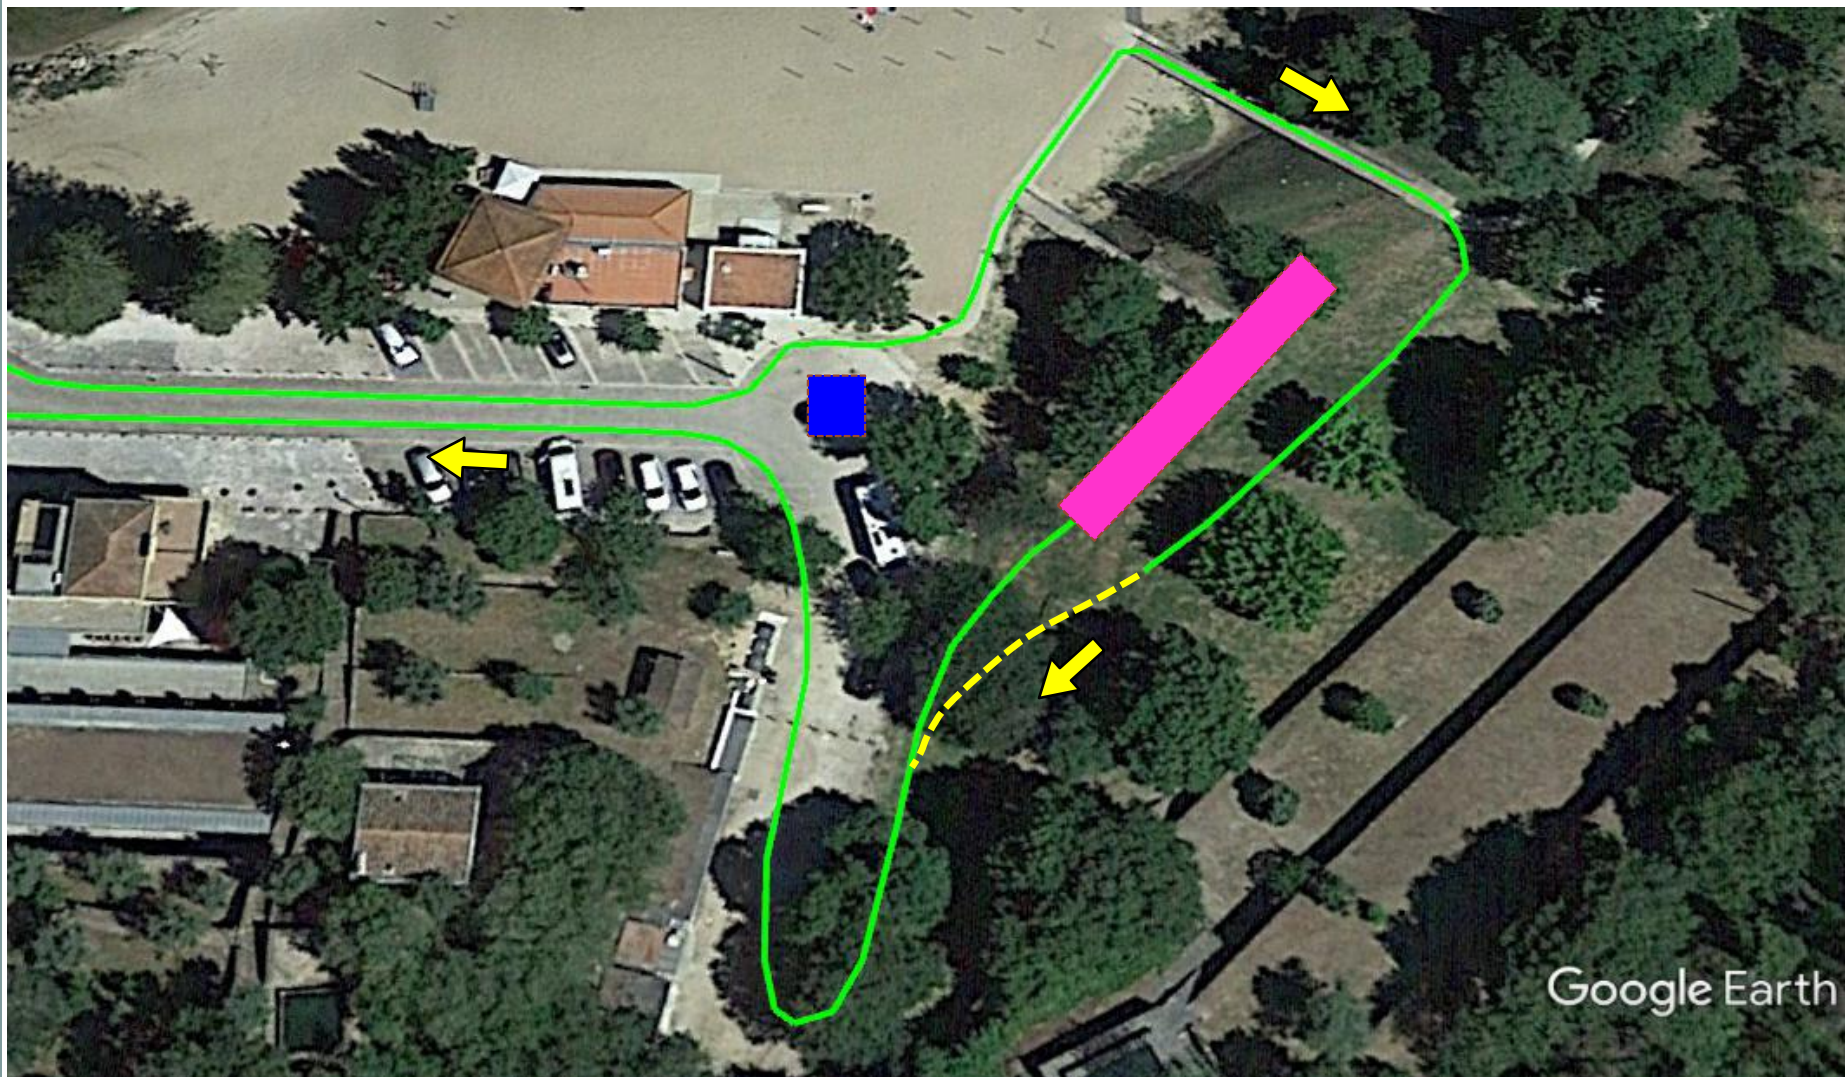

Início Voltas

CAMPEONATO REGIONAL LITORAL E INTERIOR CENTRO AQUATLO DO ALAMAL

NATAÇÃO

2X

CORRIDA

4X

Google Earth

Percurso CORRIDA

Percurso CORRIDA

7

Final Meta