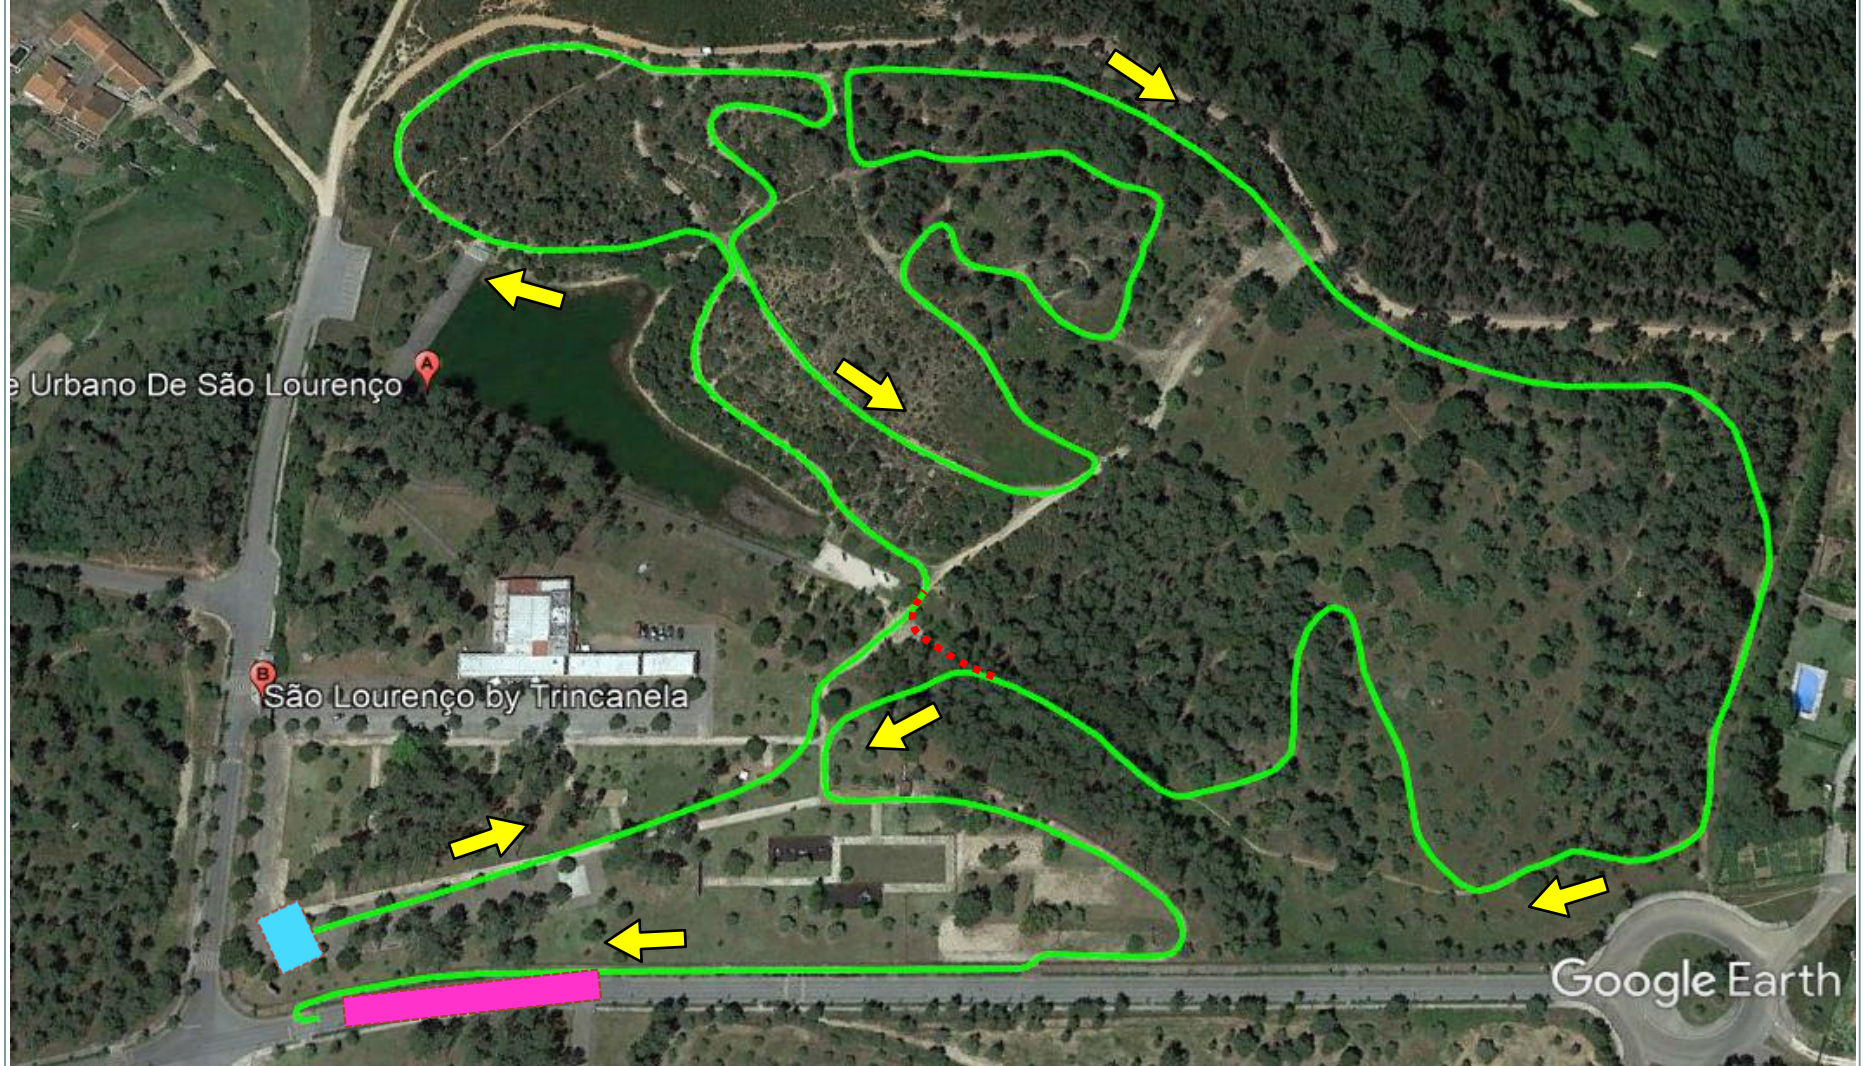

XII DUATLO JOÃO CAMPOS

Campeonato Nacional Clubes Duatlo Cross

PERCURSOS

13 Fevereiro de 2022

CAMPEONATO NACIONAL CLUBES DUATLO CROSS

XII DUATLO CROSS JOÃO CAMPOS

	Partida		Secretariado
	Parque Transição		Posto de Controlo
	Meta		WC

Percurso 1ª Corrida

3

Início 2ª Volta

CAMPEONATO NACIONAL CLUBES DUATLO CROSS

XII DUATLO CROSS JOÃO CAMPOS

4700m
2 X

18700m
2 X

2700m
1 X

2 X

CORRIDA

2700m

1 X

6

Percurso Ciclismo

Voltas ●

CAMPEONATO NACIONAL CLUBES DUATLO CROSS

XII DUATLO CROSS JOÃO CAMPOS

4700m
 
CORRIDA 2 X

18700m
 
CICLISMO 2 X

2700m
 
CORRIDA 1 X