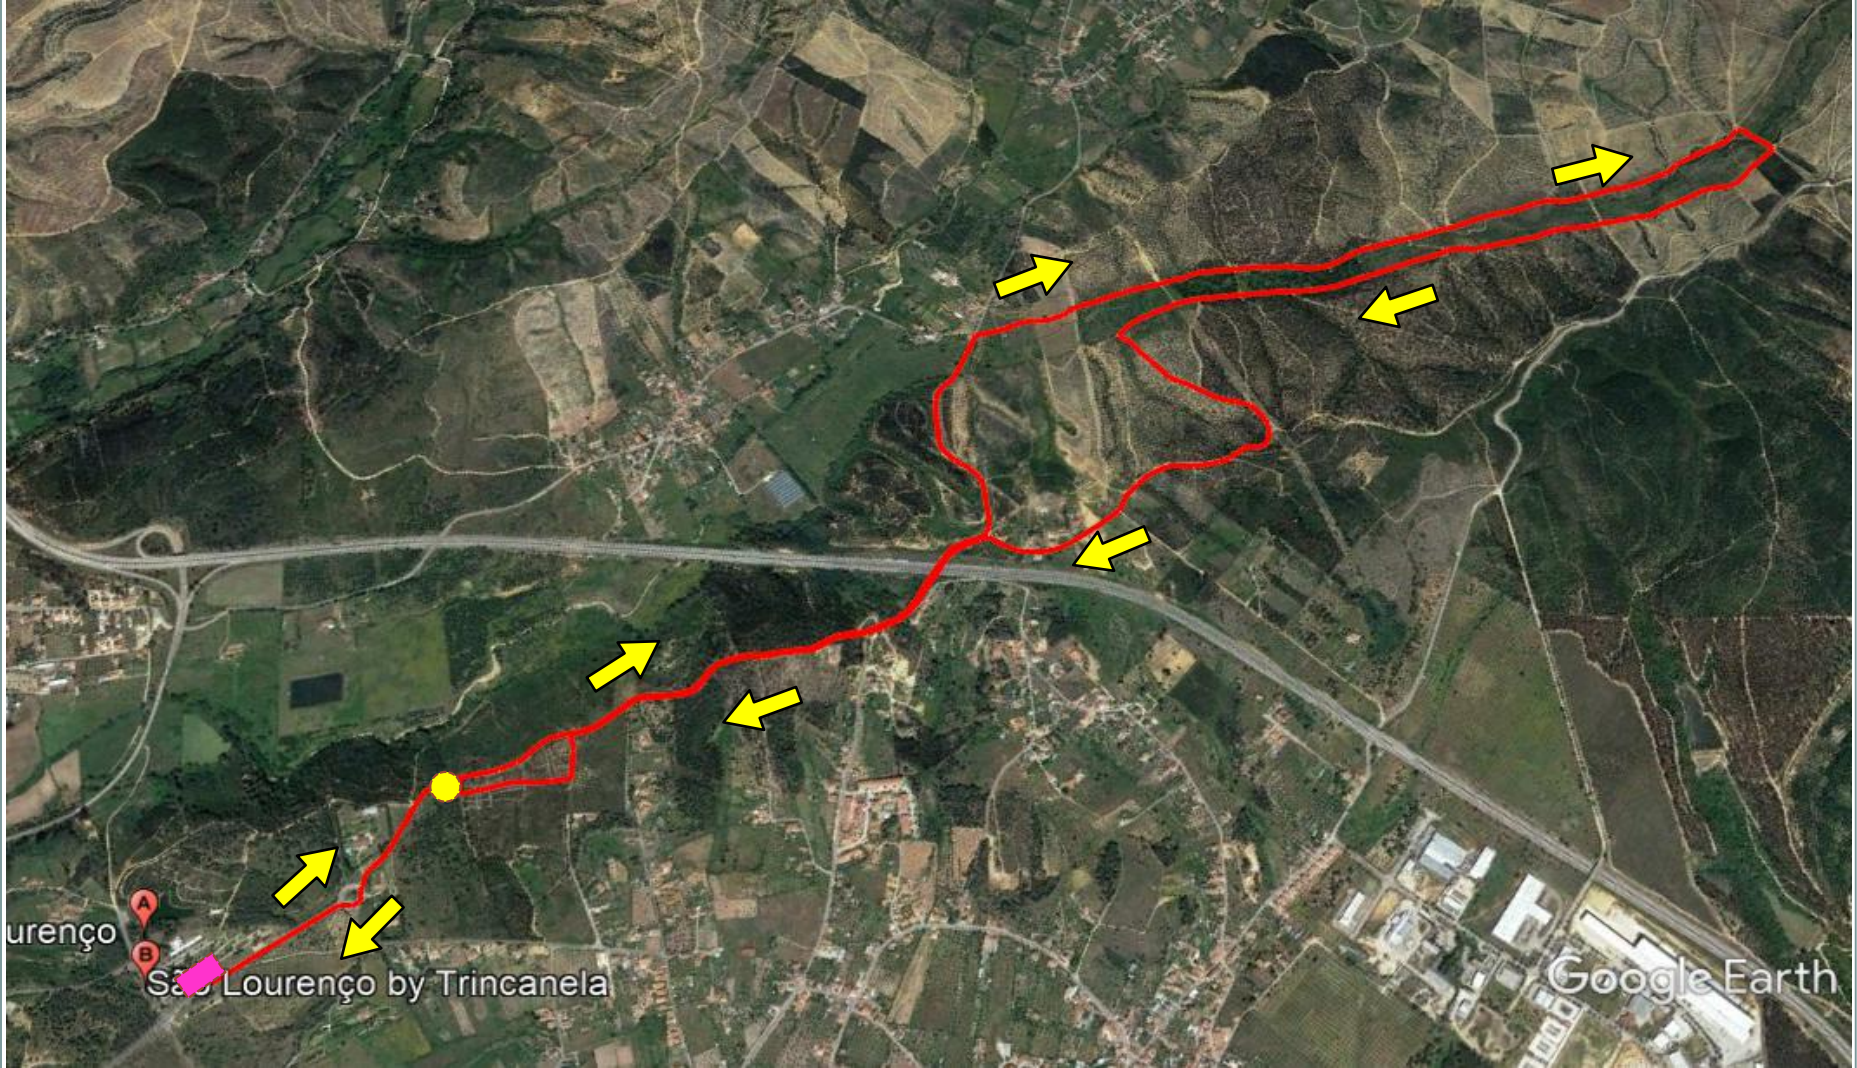

CICLISMO

18700m

2 X

CORRIDA

2700m

1 X

5

Percurso Ciclismo

Voltas ●

CAMPEONATO NACIONAL CLUBES DUATLO CROSS

XII DUATLO CROSS JOÃO CAMPOS

CORRIDA

4700m

2 X

CICLISMO

18700m

2 X

CORRIDA

2700m

1 X

6

Percurso Ciclismo

Voltas ●

CAMPEONATO NACIONAL CLUBES DUATLO CROSS

XII DUATLO CROSS JOÃO CAMPOS

4700m
 
CORRIDA 2 X

18700m
 
CICLISMO 2 X

2700m
 
CORRIDA 1 X