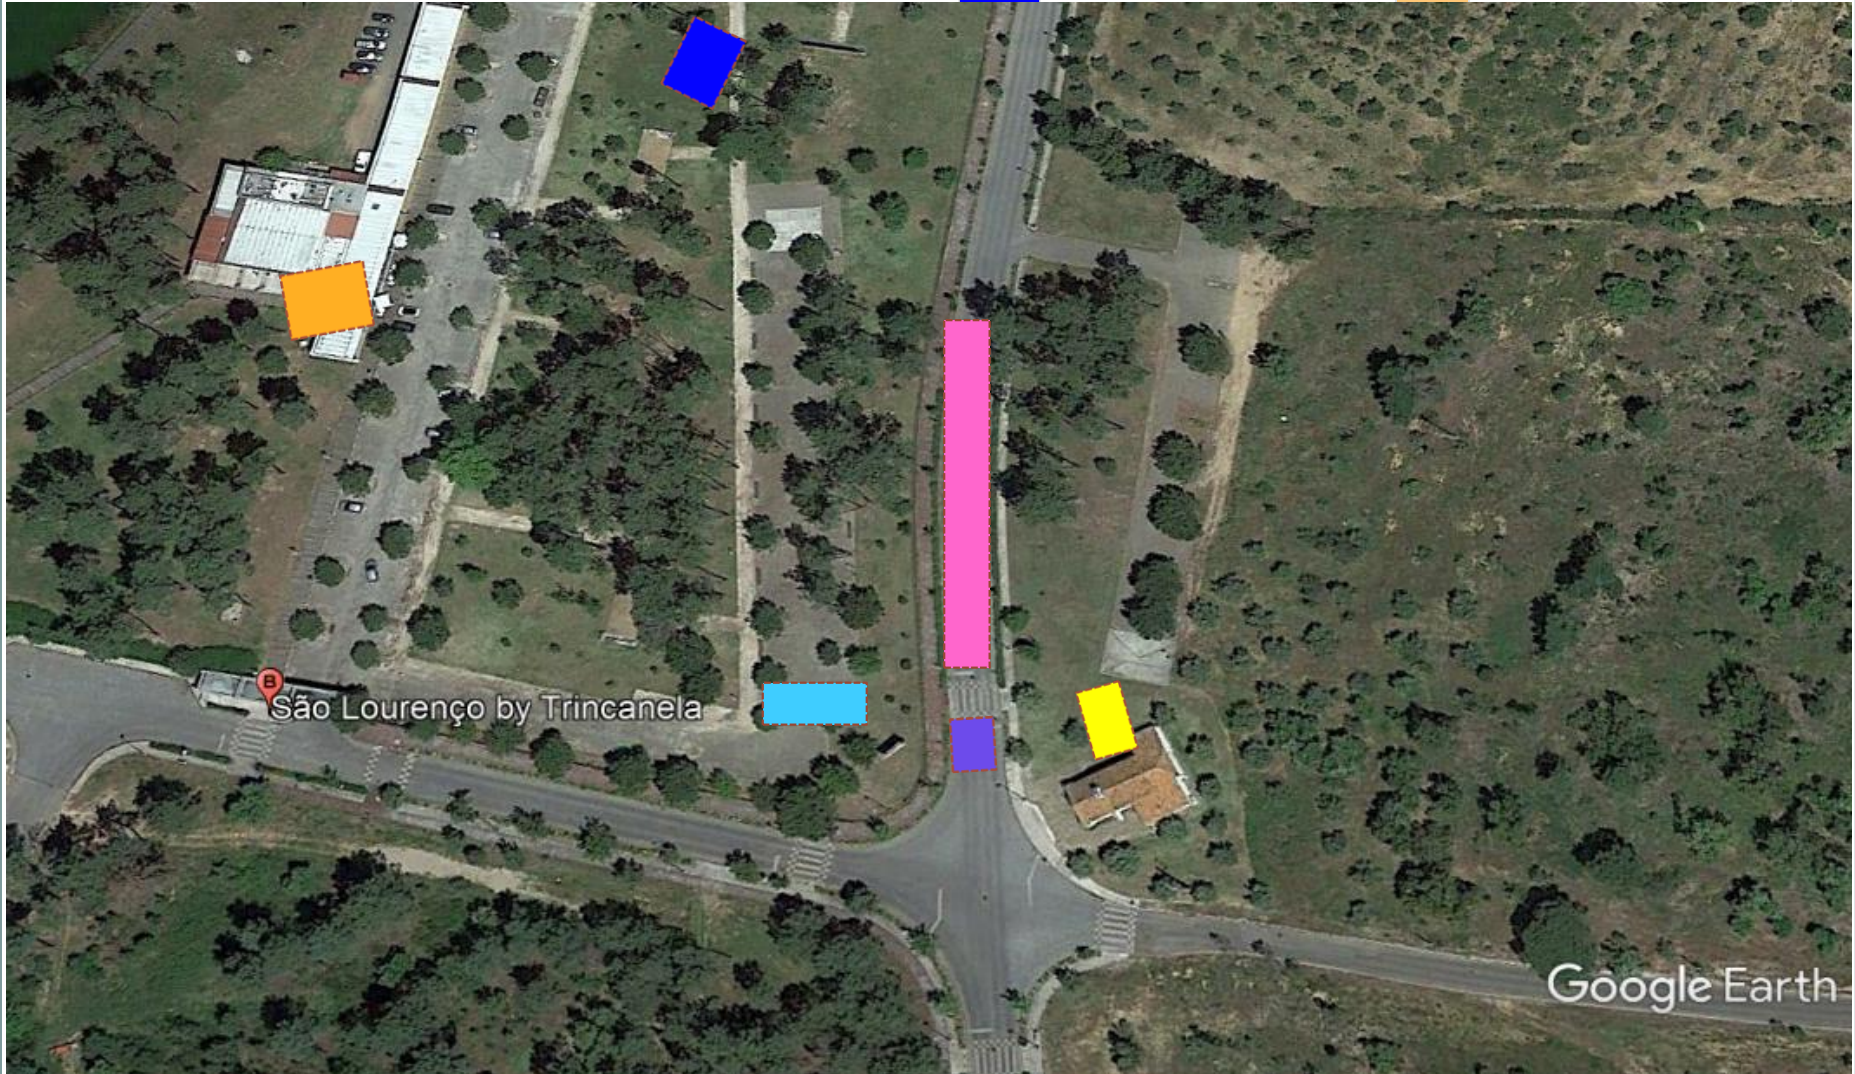

XII DUATLO JOÃO CAMPOS

Campeonato Nacional Clubes Duatlo Cross

PERCURSOS

13 Fevereiro de 2022

CAMPEONATO NACIONAL CLUBES DUATLO CROSS

XII DUATLO CROSS JOÃO CAMPOS

	Partida		Secretariado
	Parque Transição		Posto de Controlo
	Meta		WC

Percurso 1ª Corrida

3

Início 2ª Volta

CAMPEONATO NACIONAL CLUBES DUATLO CROSS

XII DUATLO CROSS JOÃO CAMPOS

4700m
2 X

18700m
2 X

2700m
1 X