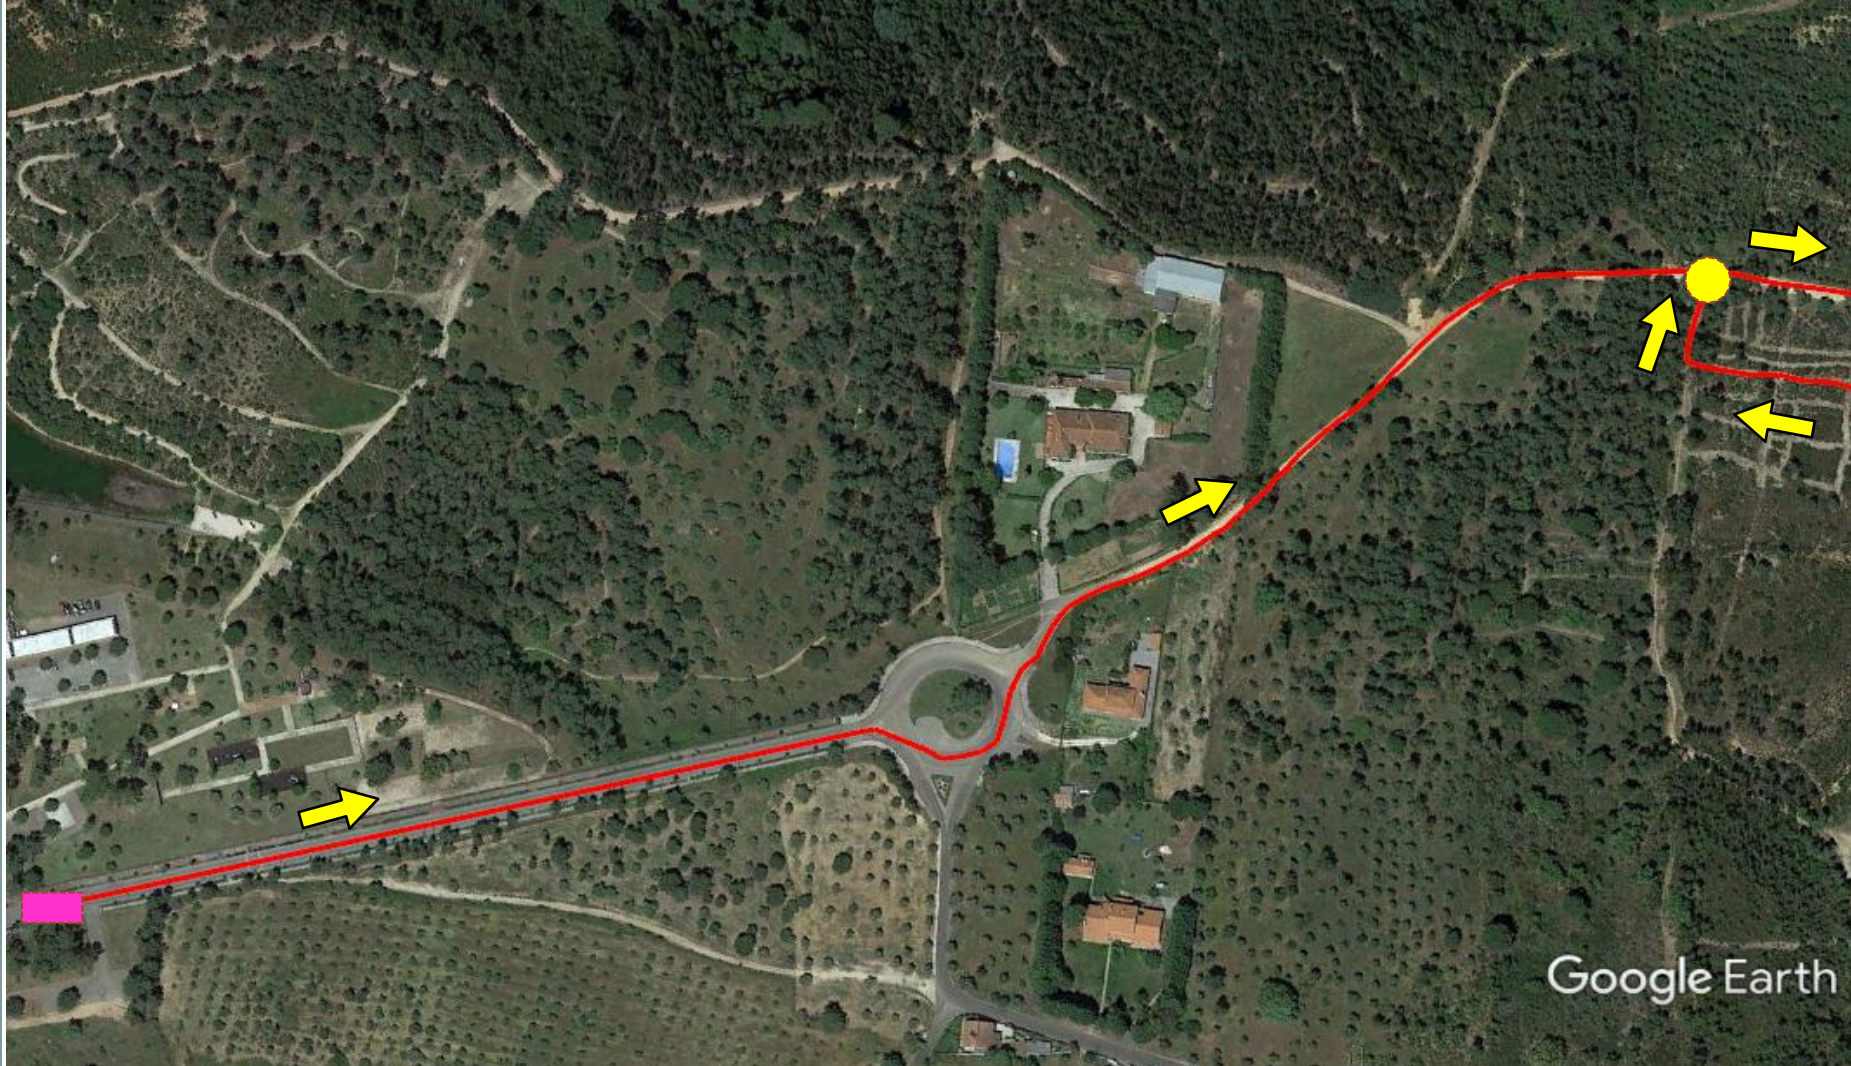

2 X

CORRIDA

2700m

1 X

6

Percurso Ciclismo

Voltas ●

CAMPEONATO NACIONAL CLUBES DUATLO CROSS

XII DUATLO CROSS JOÃO CAMPOS

4700m
 
CORRIDA 2 X

18700m
 
CICLISMO 2 X

2700m
 
CORRIDA 1 X