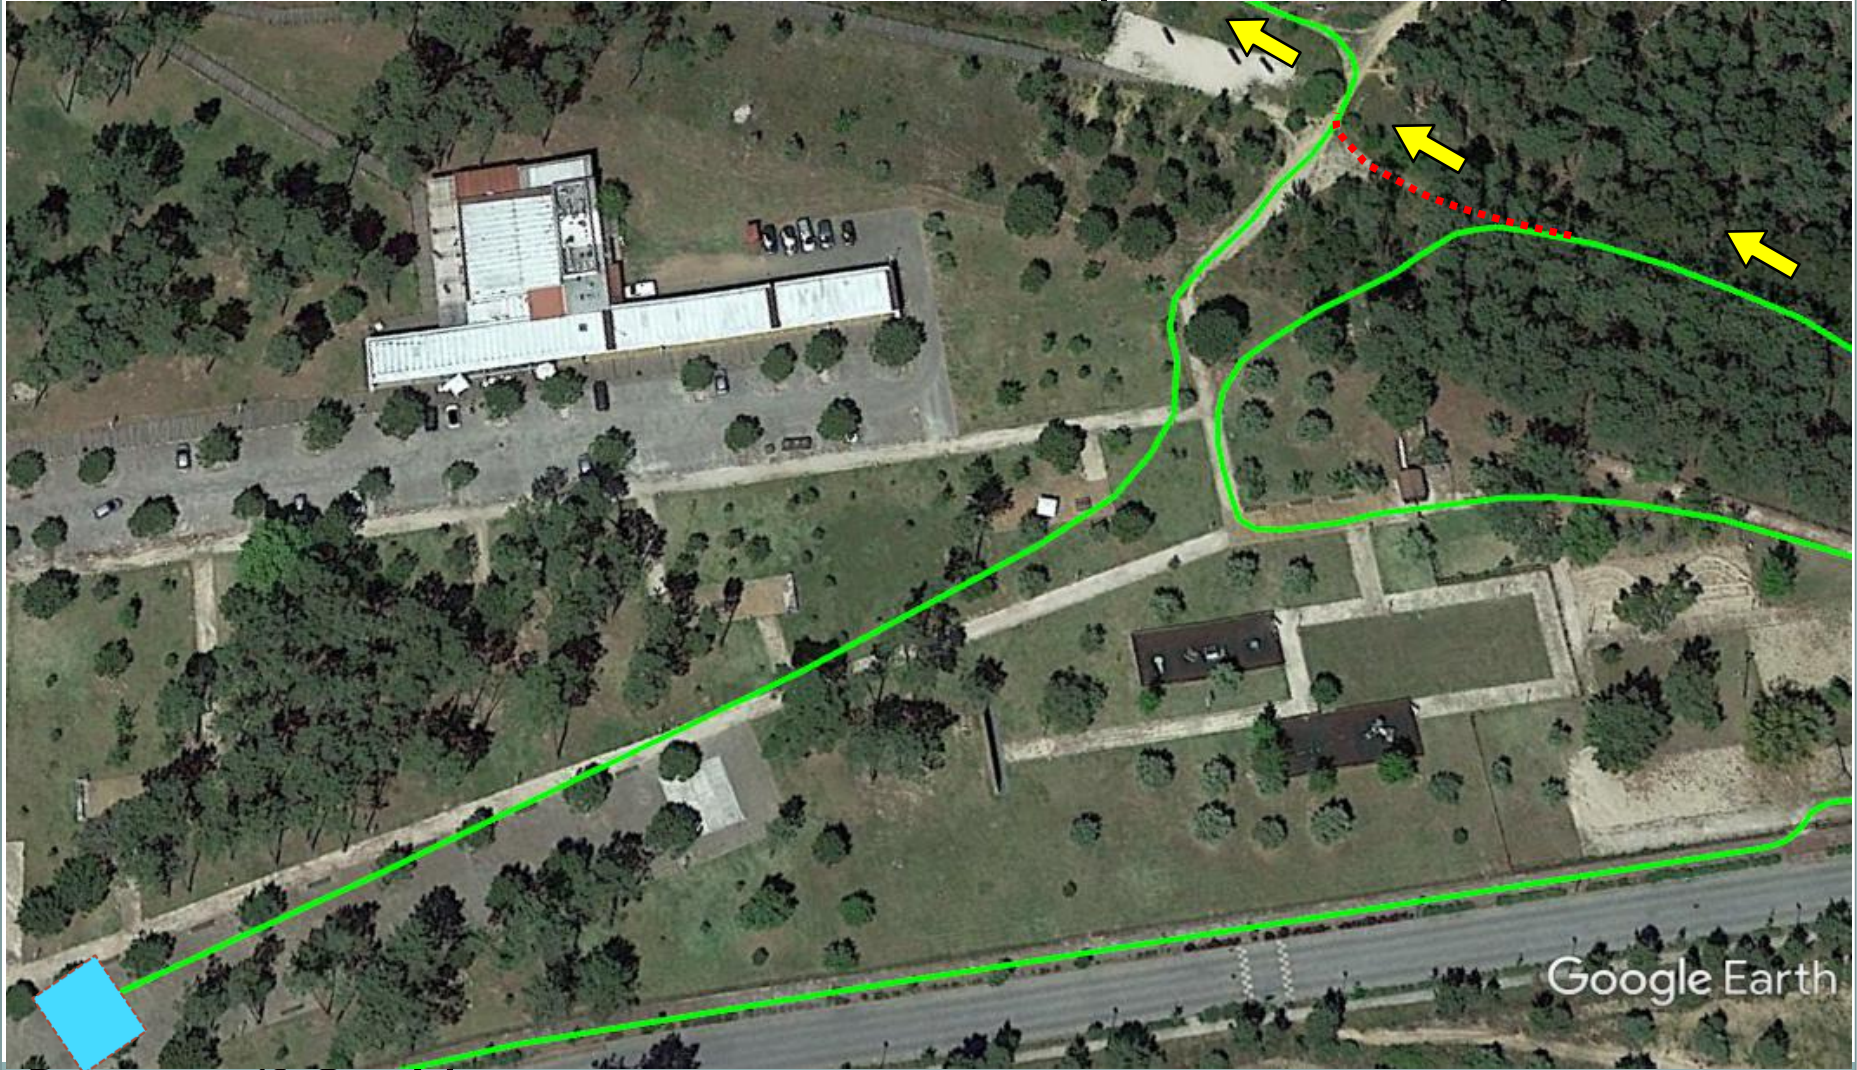

Percurso 1ª Corrida

3

Início 2ª Volta

CAMPEONATO NACIONAL CLUBES DUATLO CROSS

XII DUATLO CROSS JOÃO CAMPOS

4700m
2 X

18700m
2 X

2700m
1 X