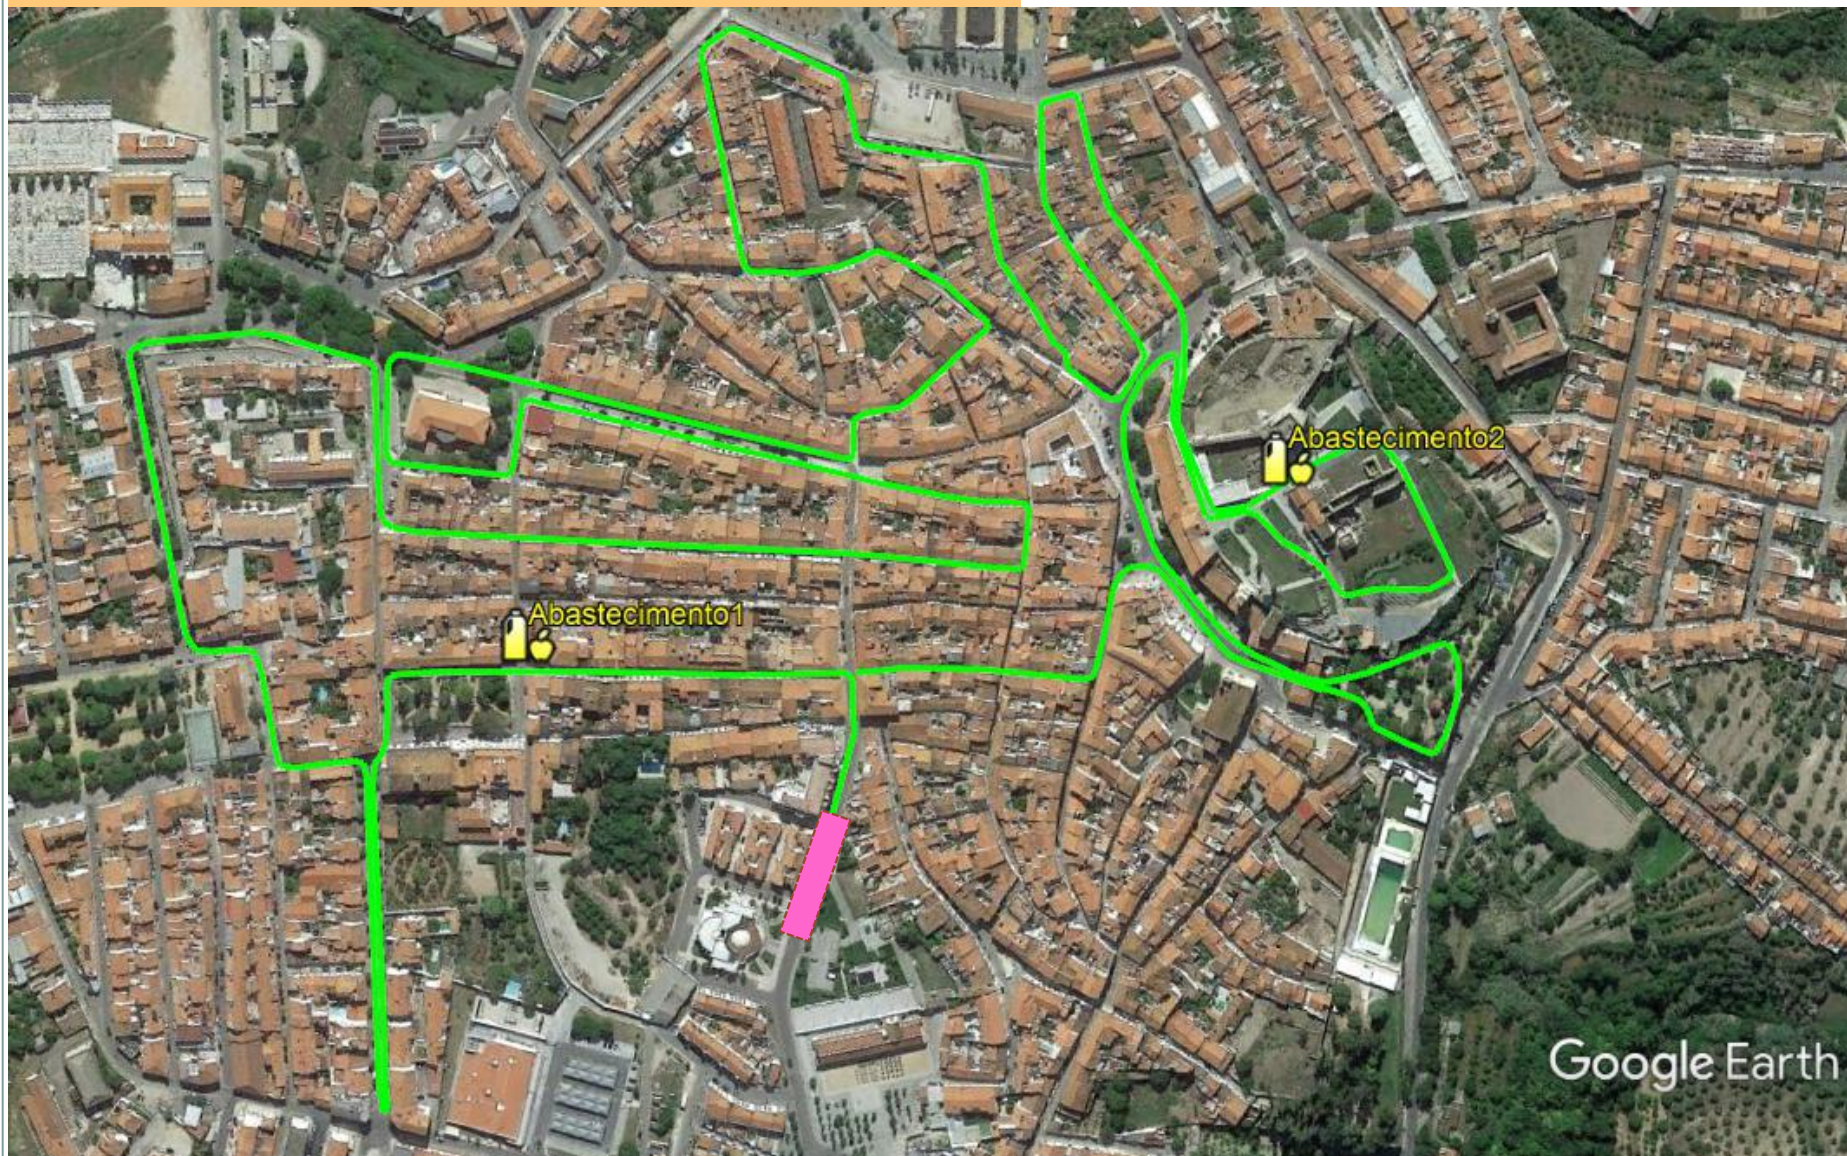

TRIATLO LONGO DE MOURA

PROVA ABERTA DISTÂNCIA STANDARD