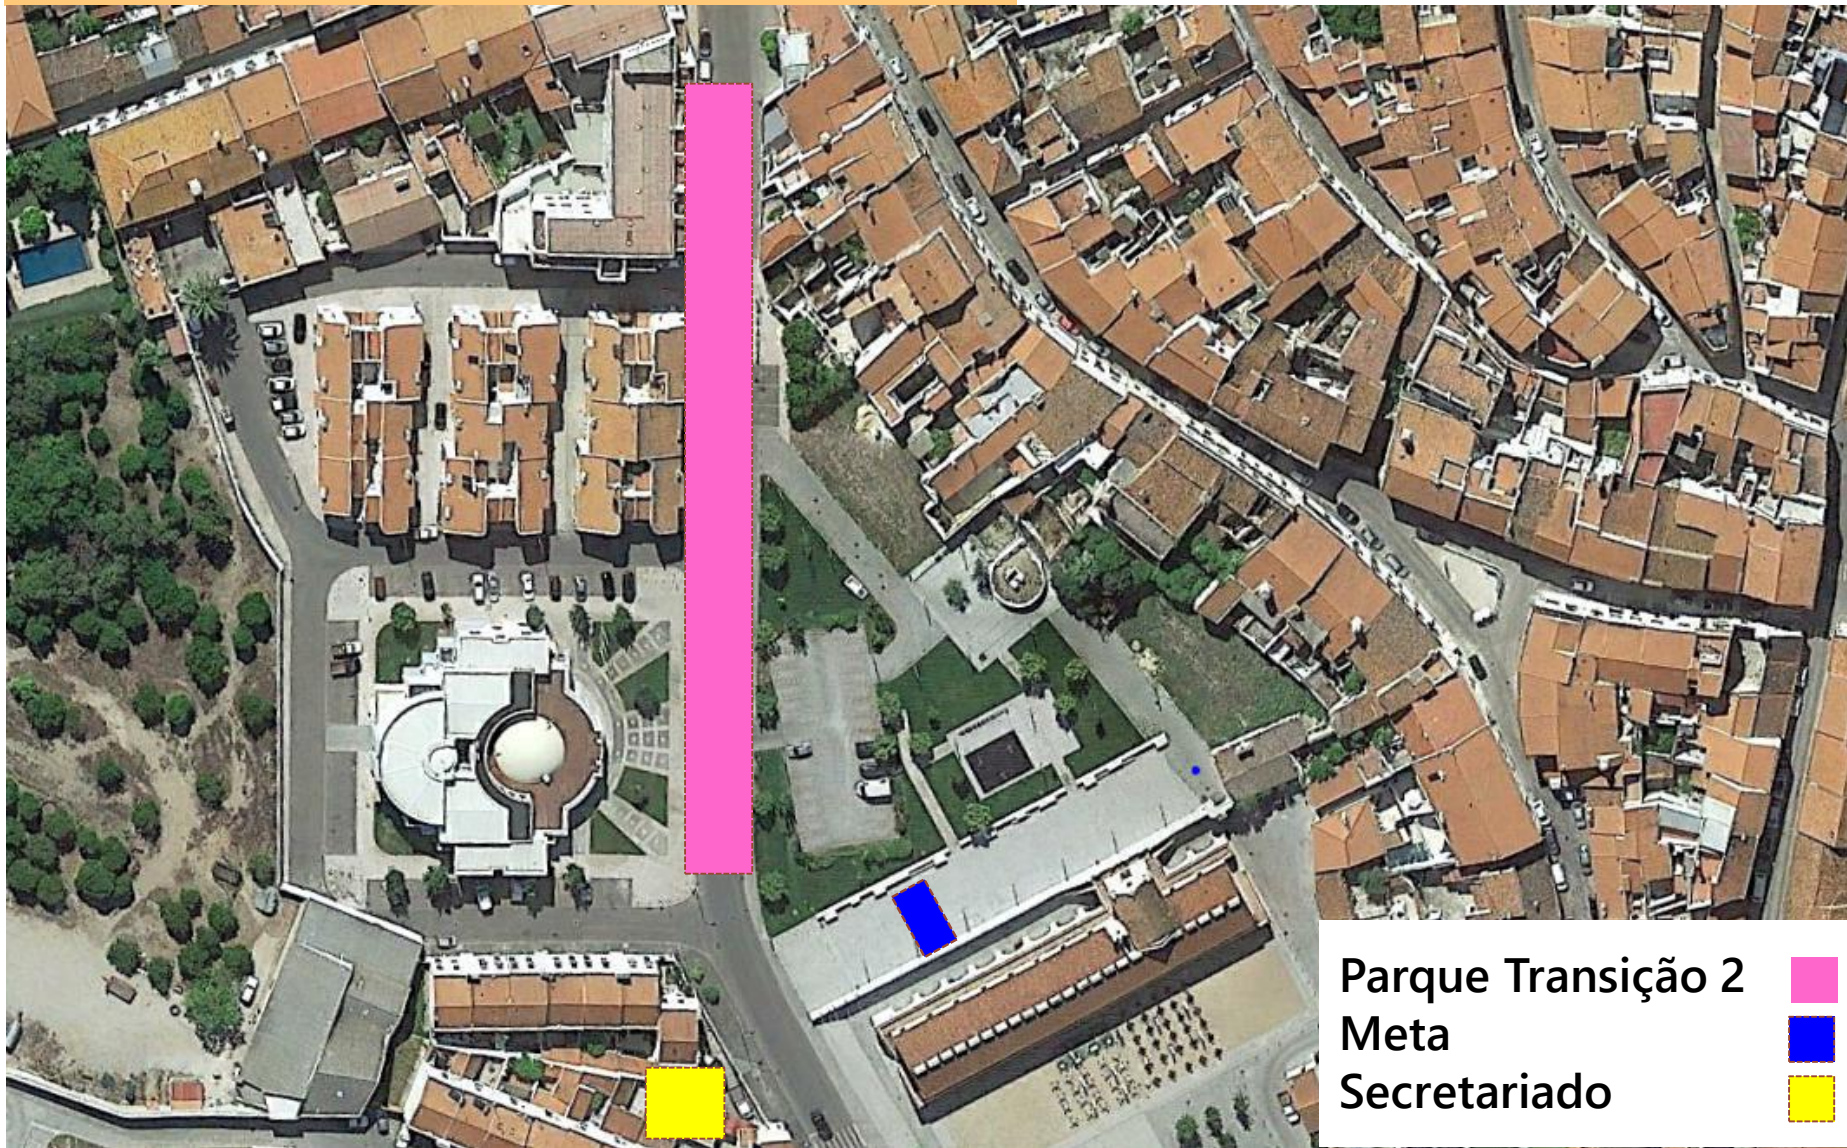

TRIATLO LONGO DE MOURA

PROVA ABERTA DISTÂNCIA STANDARD