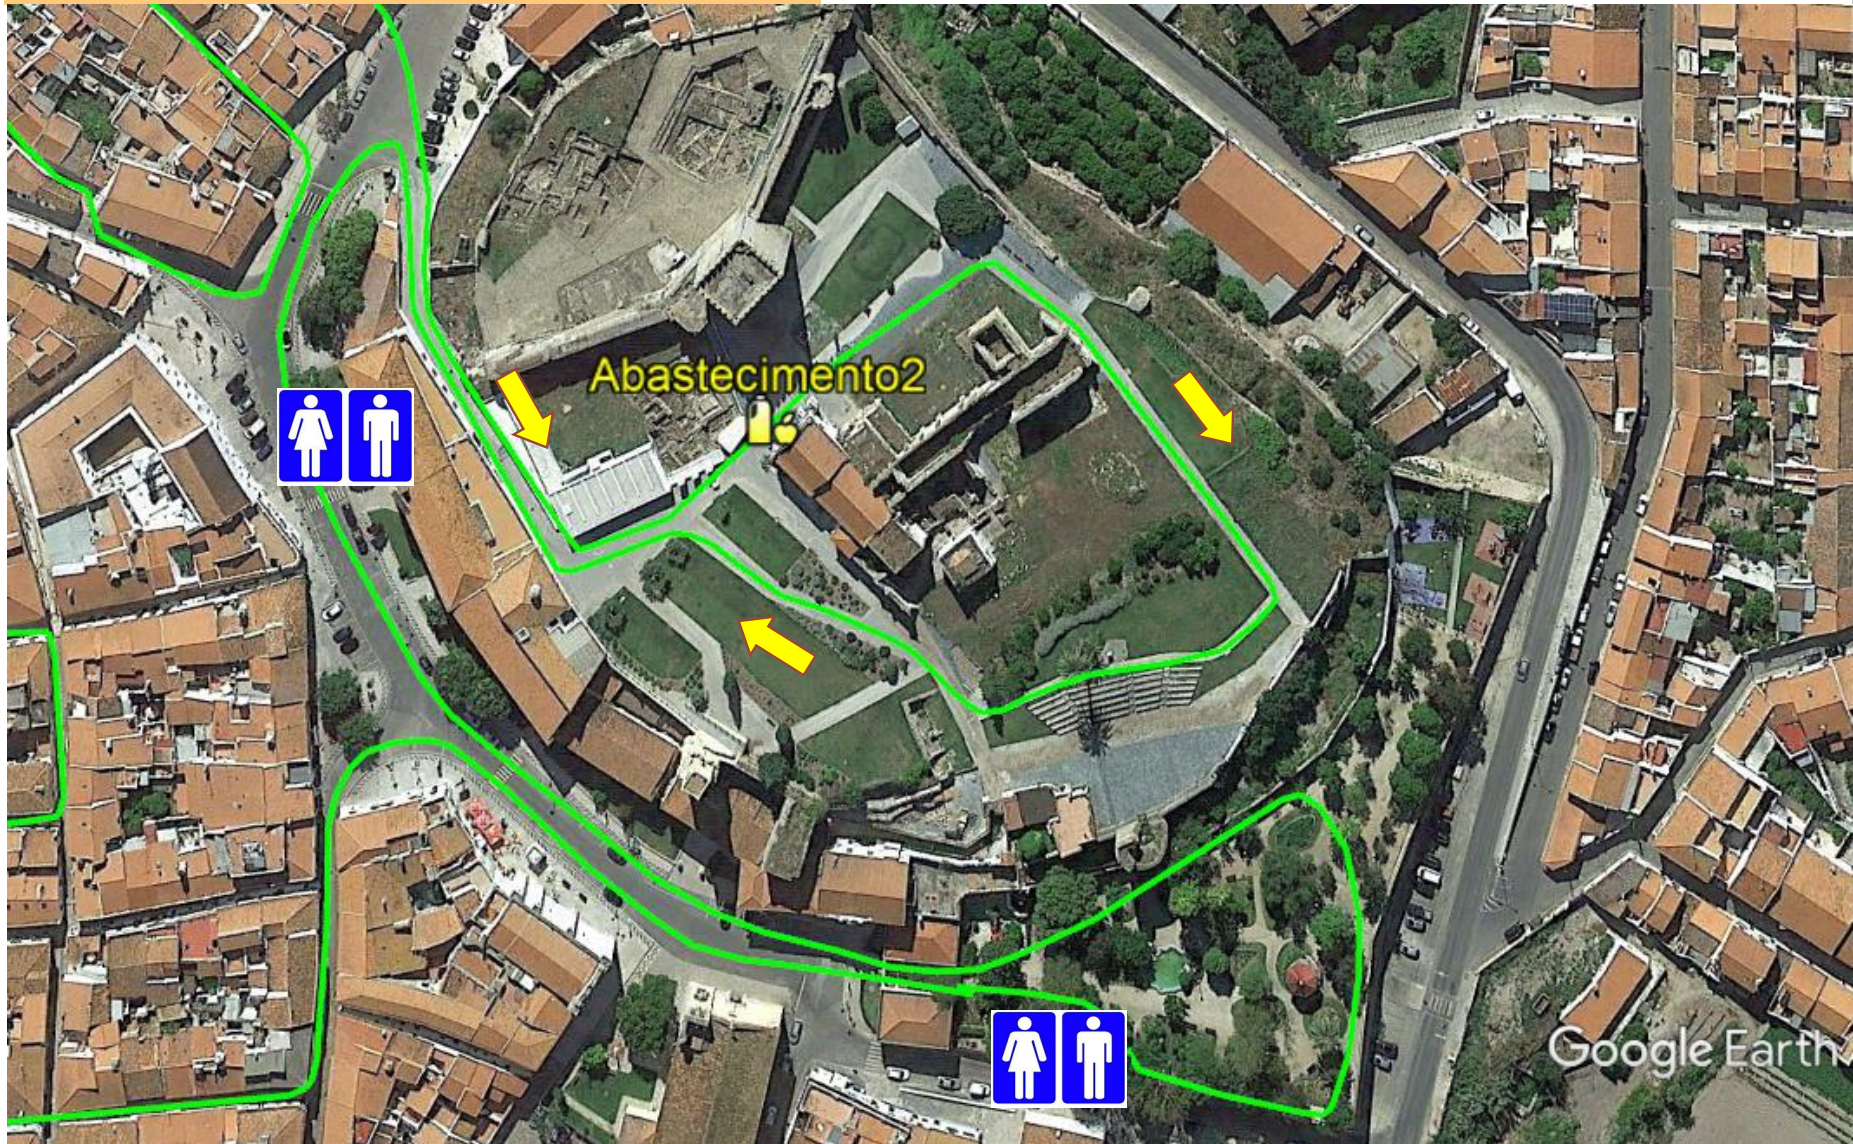

TRIATLO LONGO DE MOURA CN CLUBES TRIATLO LONGO