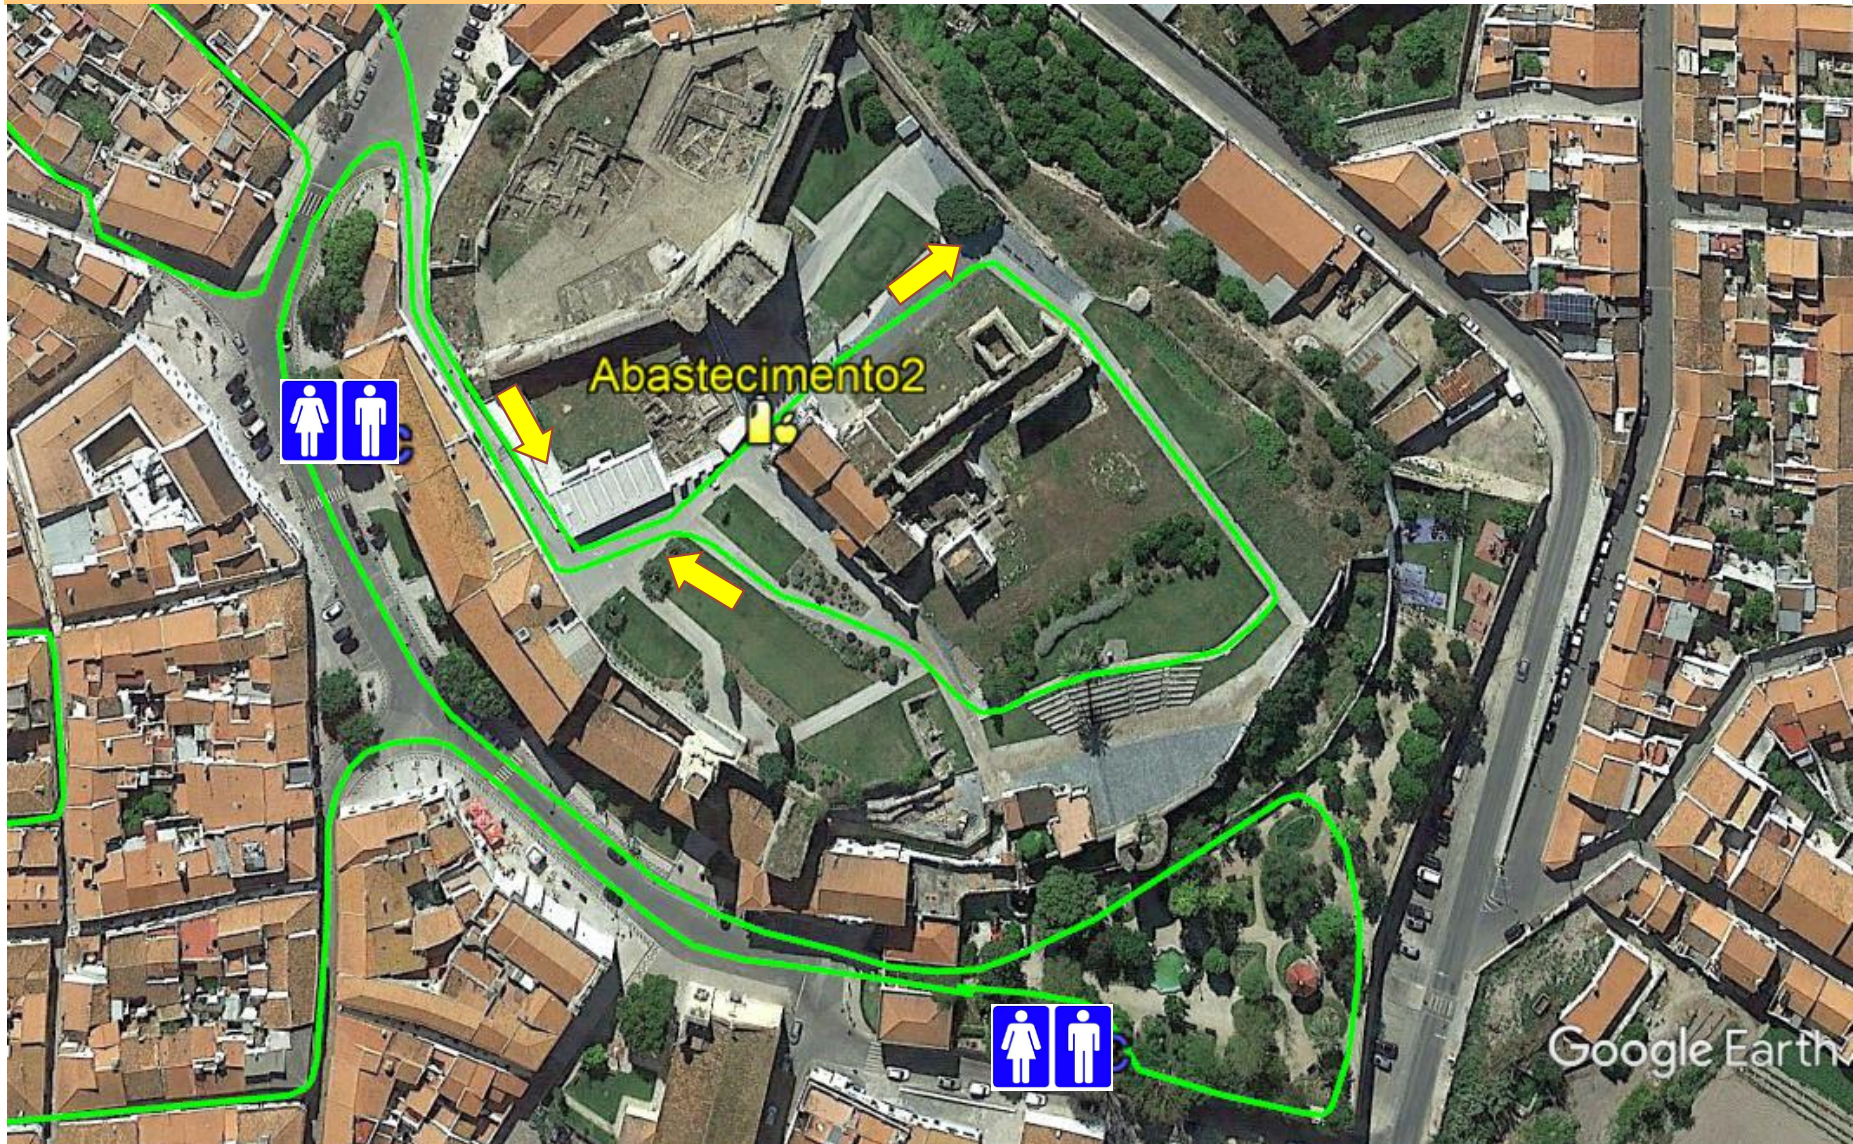

2ª TRANSIÇÃO

TRIATLO LONGO DE MOURA CN CLUBES TRIATLO LONGO

Google Earth

CORRIDA 20.000m – 4 VOLTAS

TRIATLO LONGO DE MOURA CN CLUBES TRIATLO LONGO

TRIATLO LONGO DE MOURA CN CLUBES TRIATLO LONGO

TRIATLO LONGO DE MOURA CN CLUBES TRIATLO LONGO

TRIATLO LONGO DE MOURA CN CLUBES TRIATLO LONGO

Parque Transição2 

Meta 

Transição Meta 