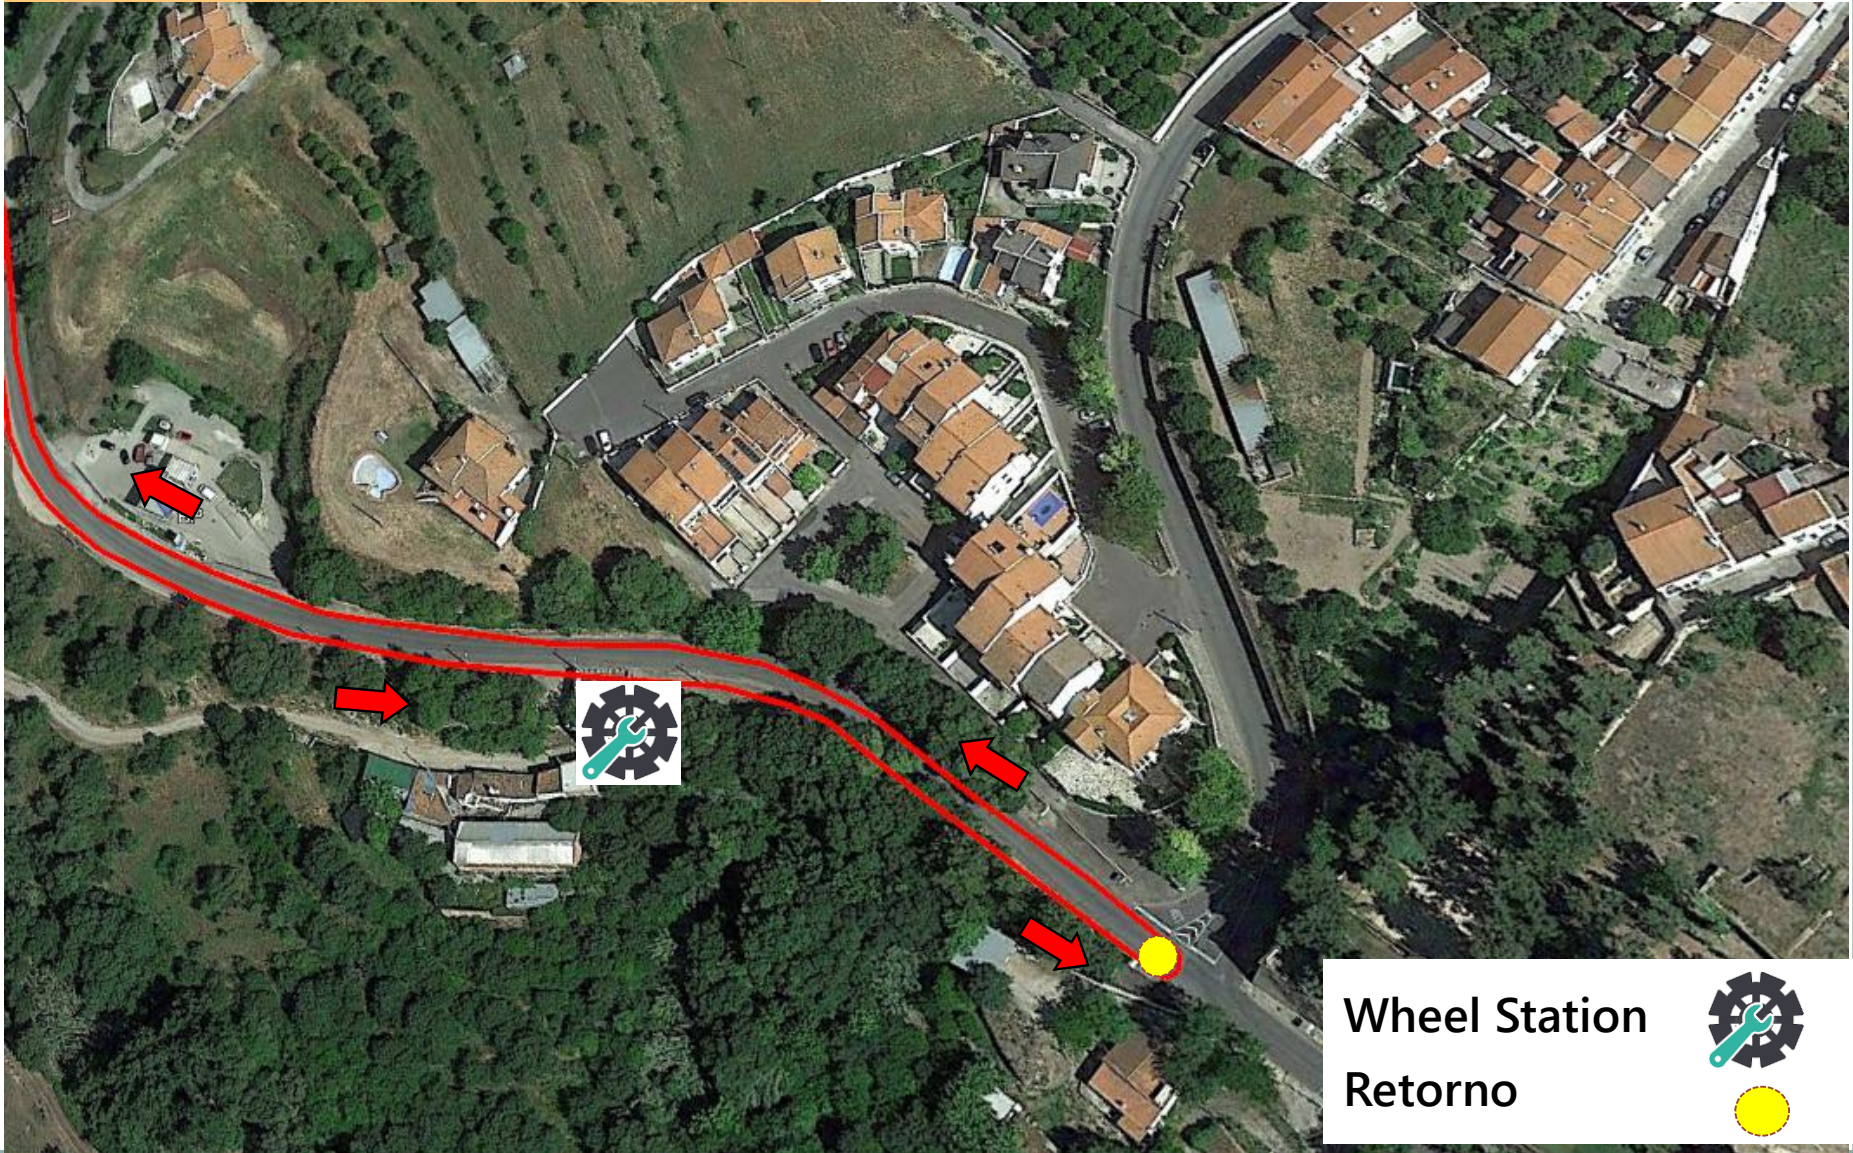

TRIATLO LONGO DE MOURA CN CLUBES TRIATLO LONGO

TRIATLO LONGO DE MOURA CN CLUBES TRIATLO LONGO

TRIATLO LONGO DE MOURA CN CLUBES TRIATLO LONGO

Abastecimento

Penalty Box

TRIATLO LONGO DE MOURA CN CLUBES TRIATLO LONGO

2ª TRANSIÇÃO

TRIATLO LONGO DE MOURA CN CLUBES TRIATLO LONGO

Google Earth

CORRIDA 20.000m – 4 VOLTAS

TRIATLO LONGO DE MOURA CN CLUBES TRIATLO LONGO

TRIATLO LONGO DE MOURA CN CLUBES TRIATLO LONGO

TRIATLO LONGO DE MOURA CN CLUBES TRIATLO LONGO