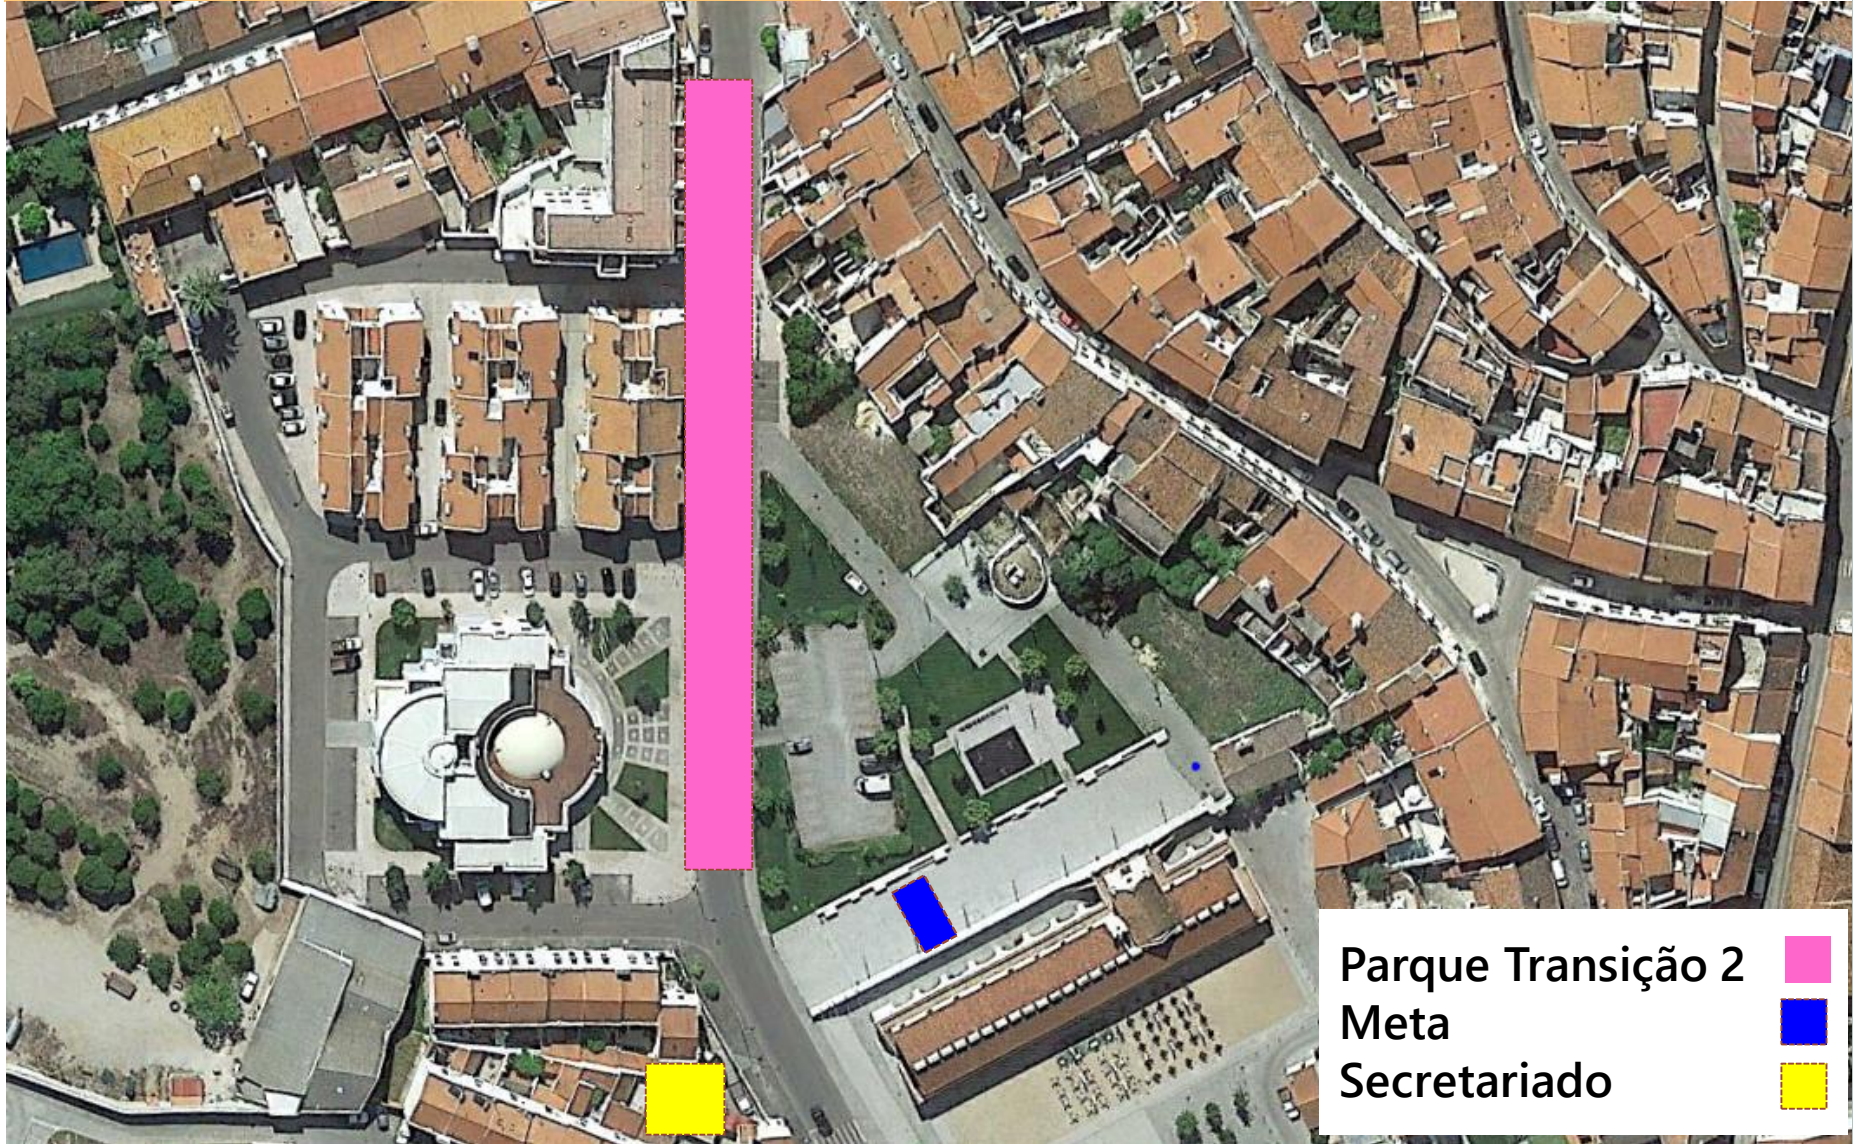

Estação
Náutica de
Moura-Alqueva

TRIATLO LONGO DE MOURA

Campeonato Nacional Clubes Triatlo Longo

PERCURSOS

7 Agosto 2022

TRIATLO LONGO DE MOURA CN CLUBES TRIATLO LONGO

Parque Transição 2
Meta
Secretariado

TRIATLO LONGO DE MOURA CN CLUBES TRIATLO LONGO

Parque Transição 1 

Partida 

WC 

TRIATLO LONGO DE MOURA CN CLUBES TRIATLO LONGO

NATAÇÃO 1900m – 1 VOLTA

1ª TRANSIÇÃO

TRIATLO LONGO DE MOURA CN CLUBES TRIATLO LONGO

TRIATLO LONGO DE MOURA CN CLUBES TRIATLO LONGO

2ª TRANSIÇÃO

TRIATLO LONGO DE MOURA CN CLUBES TRIATLO LONGO

Google Earth

CORRIDA 20.000m – 4 VOLTAS

TRIATLO LONGO DE MOURA CN CLUBES TRIATLO LONGO

TRIATLO LONGO DE MOURA CN CLUBES TRIATLO LONGO

TRIATLO LONGO DE MOURA CN CLUBES TRIATLO LONGO

TRIATLO LONGO DE MOURA CN CLUBES TRIATLO LONGO

Parque Transição2 

Meta 

Transição Meta 