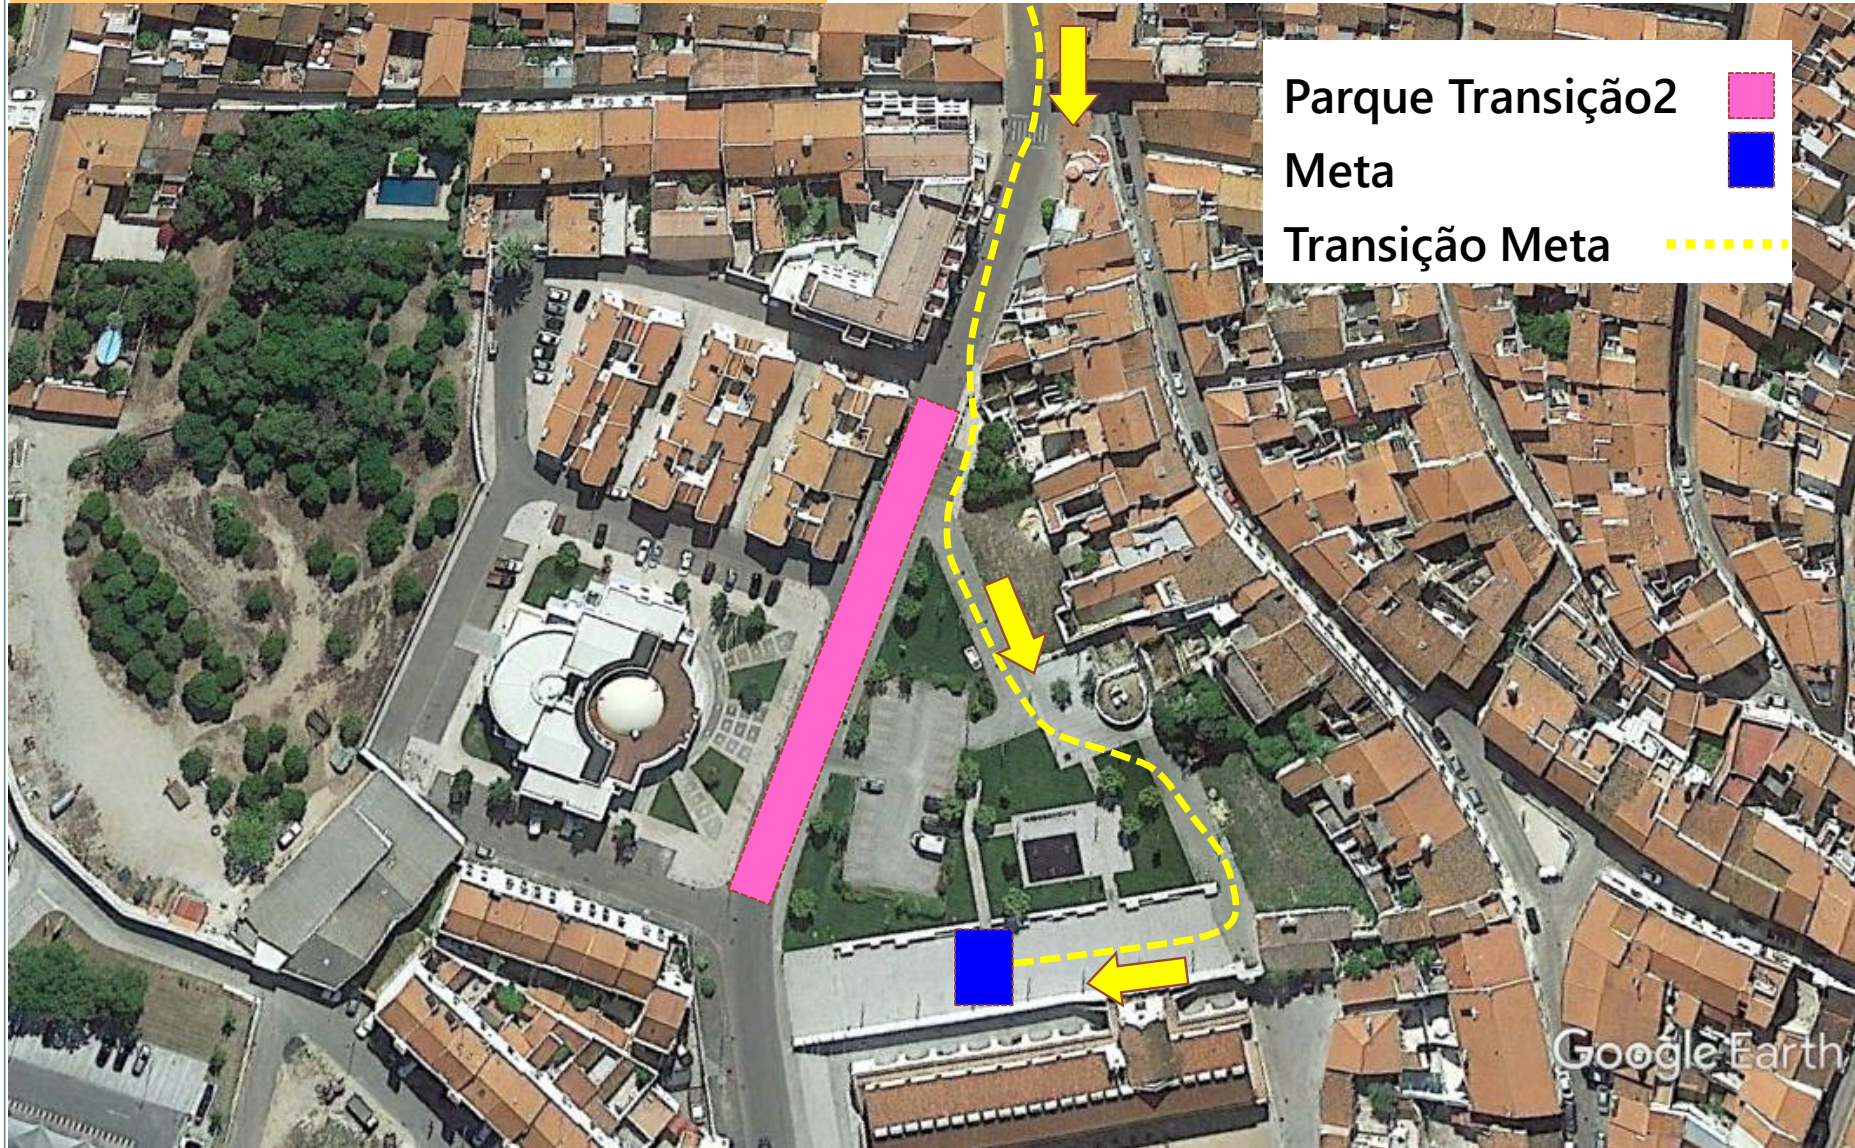

2ª TRANSIÇÃO

TRIATLO LONGO DE MOURA CN CLUBES TRIATLO LONGO

Google Earth

CORRIDA 20.000m – 4 VOLTAS

TRIATLO LONGO DE MOURA CN CLUBES TRIATLO LONGO

TRIATLO LONGO DE MOURA CN CLUBES TRIATLO LONGO

TRIATLO LONGO DE MOURA CN CLUBES TRIATLO LONGO

TRIATLO LONGO DE MOURA CN CLUBES TRIATLO LONGO

Parque Transição2 

Meta 

Transição Meta 