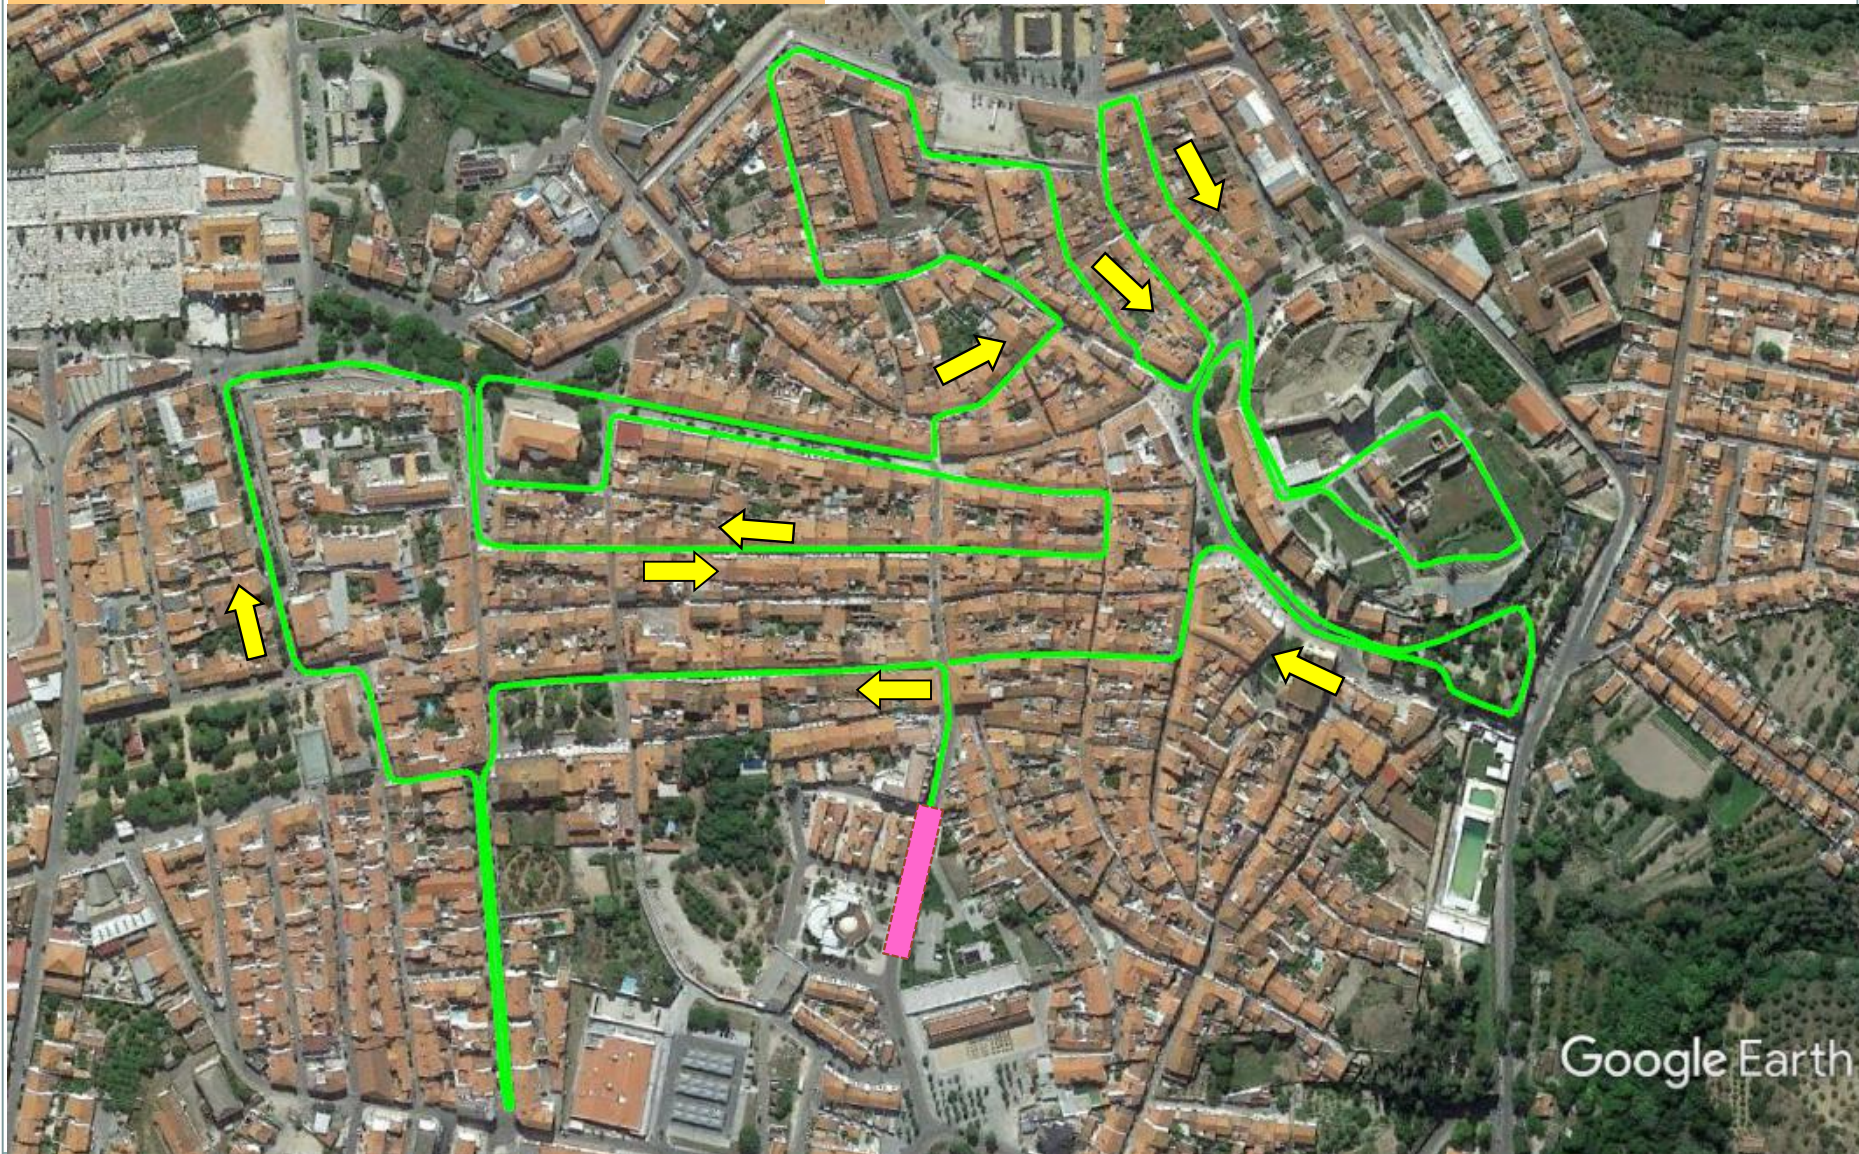

Parque Transição 1 

Partida 

WC 

TRIATLO LONGO DE MOURA CN CLUBES TRIATLO LONGO

NATAÇÃO 1900m – 1 VOLTA

1ª TRANSIÇÃO

TRIATLO LONGO DE MOURA CN CLUBES TRIATLO LONGO

TRIATLO LONGO DE MOURA CN CLUBES TRIATLO LONGO

TRIATLO LONGO DE MOURA CN CLUBES TRIATLO LONGO

TRIATLO LONGO DE MOURA CN CLUBES TRIATLO LONGO

TRIATLO LONGO DE MOURA CN CLUBES TRIATLO LONGO

Abastecimento

Penalty Box

TRIATLO LONGO DE MOURA CN CLUBES TRIATLO LONGO

2ª TRANSIÇÃO

TRIATLO LONGO DE MOURA CN CLUBES TRIATLO LONGO

Google Earth

CORRIDA 20.000m – 4 VOLTAS

TRIATLO LONGO DE MOURA CN CLUBES TRIATLO LONGO

TRIATLO LONGO DE MOURA CN CLUBES TRIATLO LONGO

TRIATLO LONGO DE MOURA CN CLUBES TRIATLO LONGO

TRIATLO LONGO DE MOURA CN CLUBES TRIATLO LONGO

Parque Transição2 

Meta 

Transição Meta 