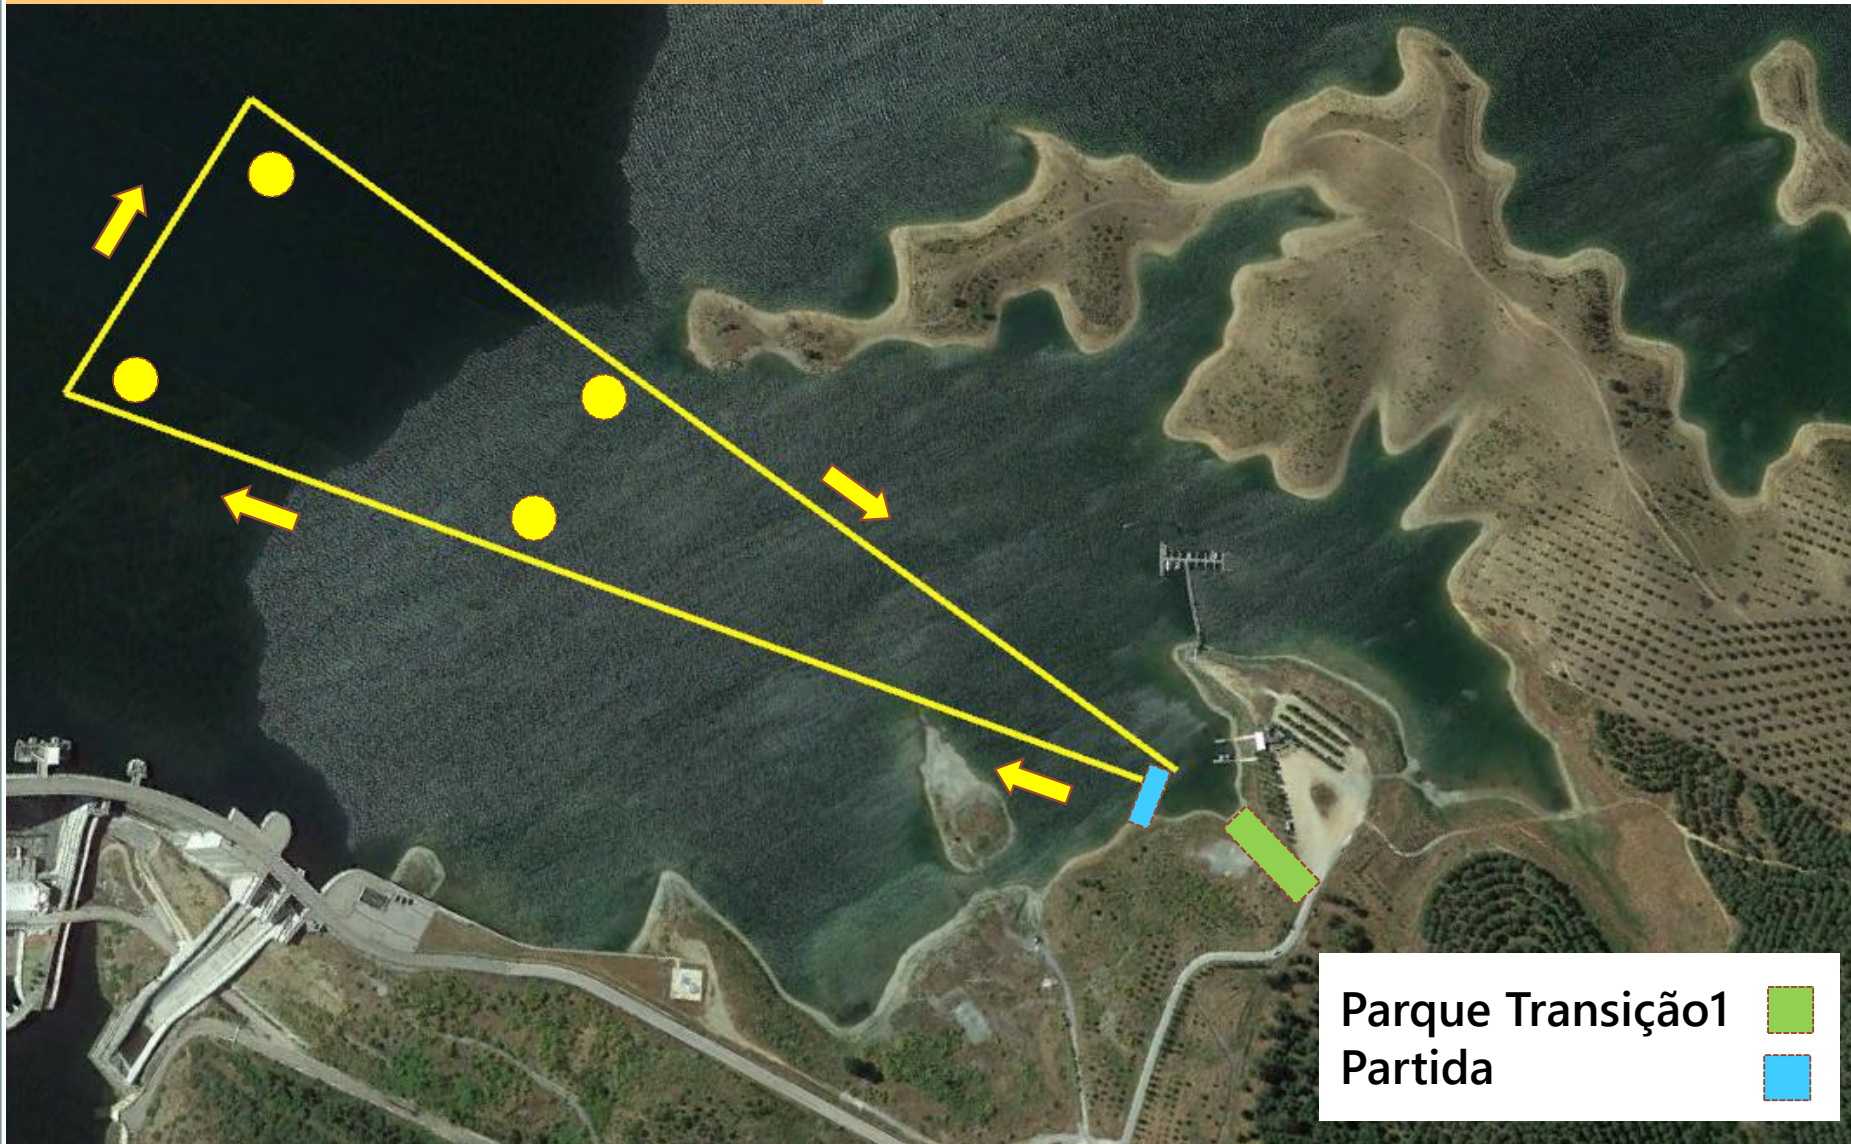

TRIATLO LONGO DE MOURA CN CLUBES TRIATLO LONGO

NATAÇÃO 1900m – 1 VOLTA