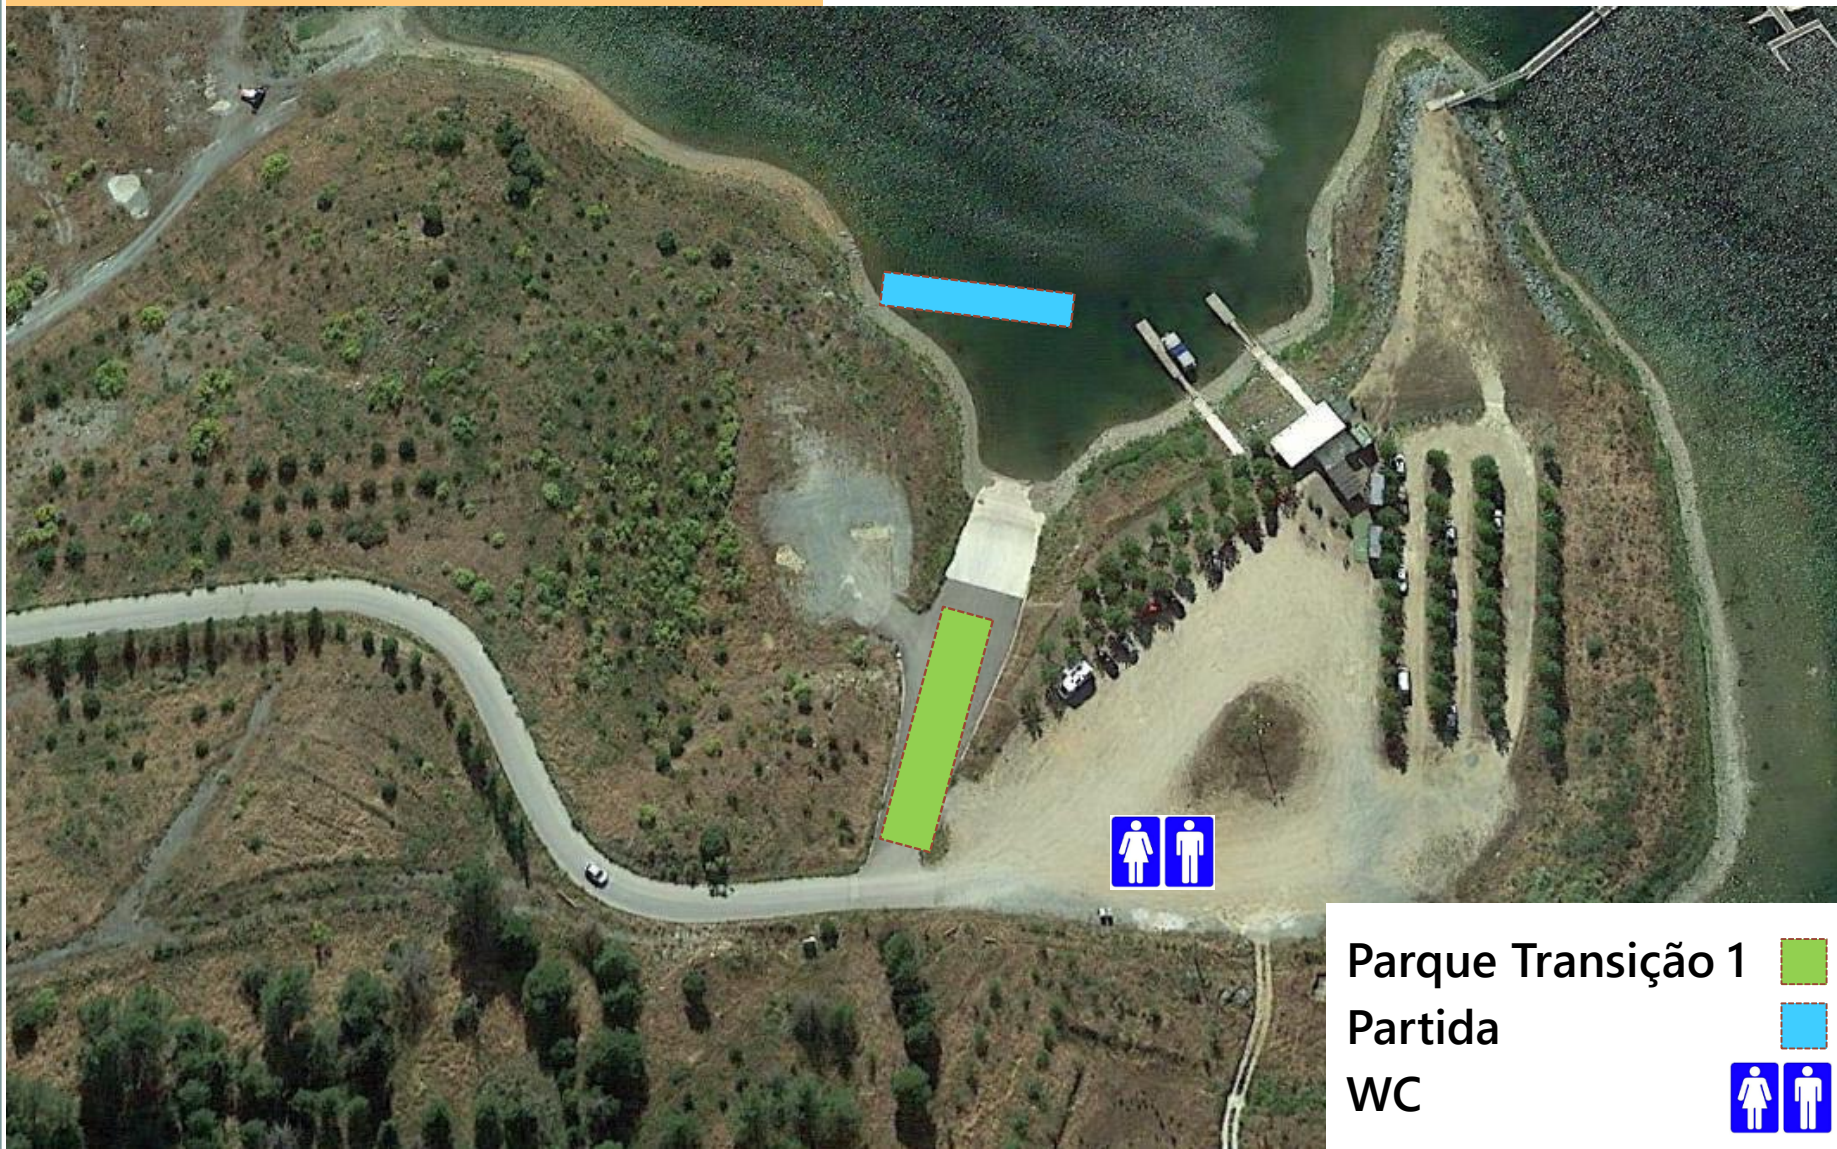

Parque Transição 1 

Partida 

WC 

TRIATLO LONGO DE MOURA CN CLUBES TRIATLO LONGO

NATAÇÃO 1900m – 1 VOLTA

1ª TRANSIÇÃO

TRIATLO LONGO DE MOURA CN CLUBES TRIATLO LONGO

TRIATLO LONGO DE MOURA CN CLUBES TRIATLO LONGO

2ª TRANSIÇÃO

TRIATLO LONGO DE MOURA CN CLUBES TRIATLO LONGO

Google Earth

CORRIDA 20.000m – 4 VOLTAS

TRIATLO LONGO DE MOURA CN CLUBES TRIATLO LONGO

TRIATLO LONGO DE MOURA CN CLUBES TRIATLO LONGO

TRIATLO LONGO DE MOURA CN CLUBES TRIATLO LONGO

TRIATLO LONGO DE MOURA CN CLUBES TRIATLO LONGO

Parque Transição2 

Meta 

Transição Meta 