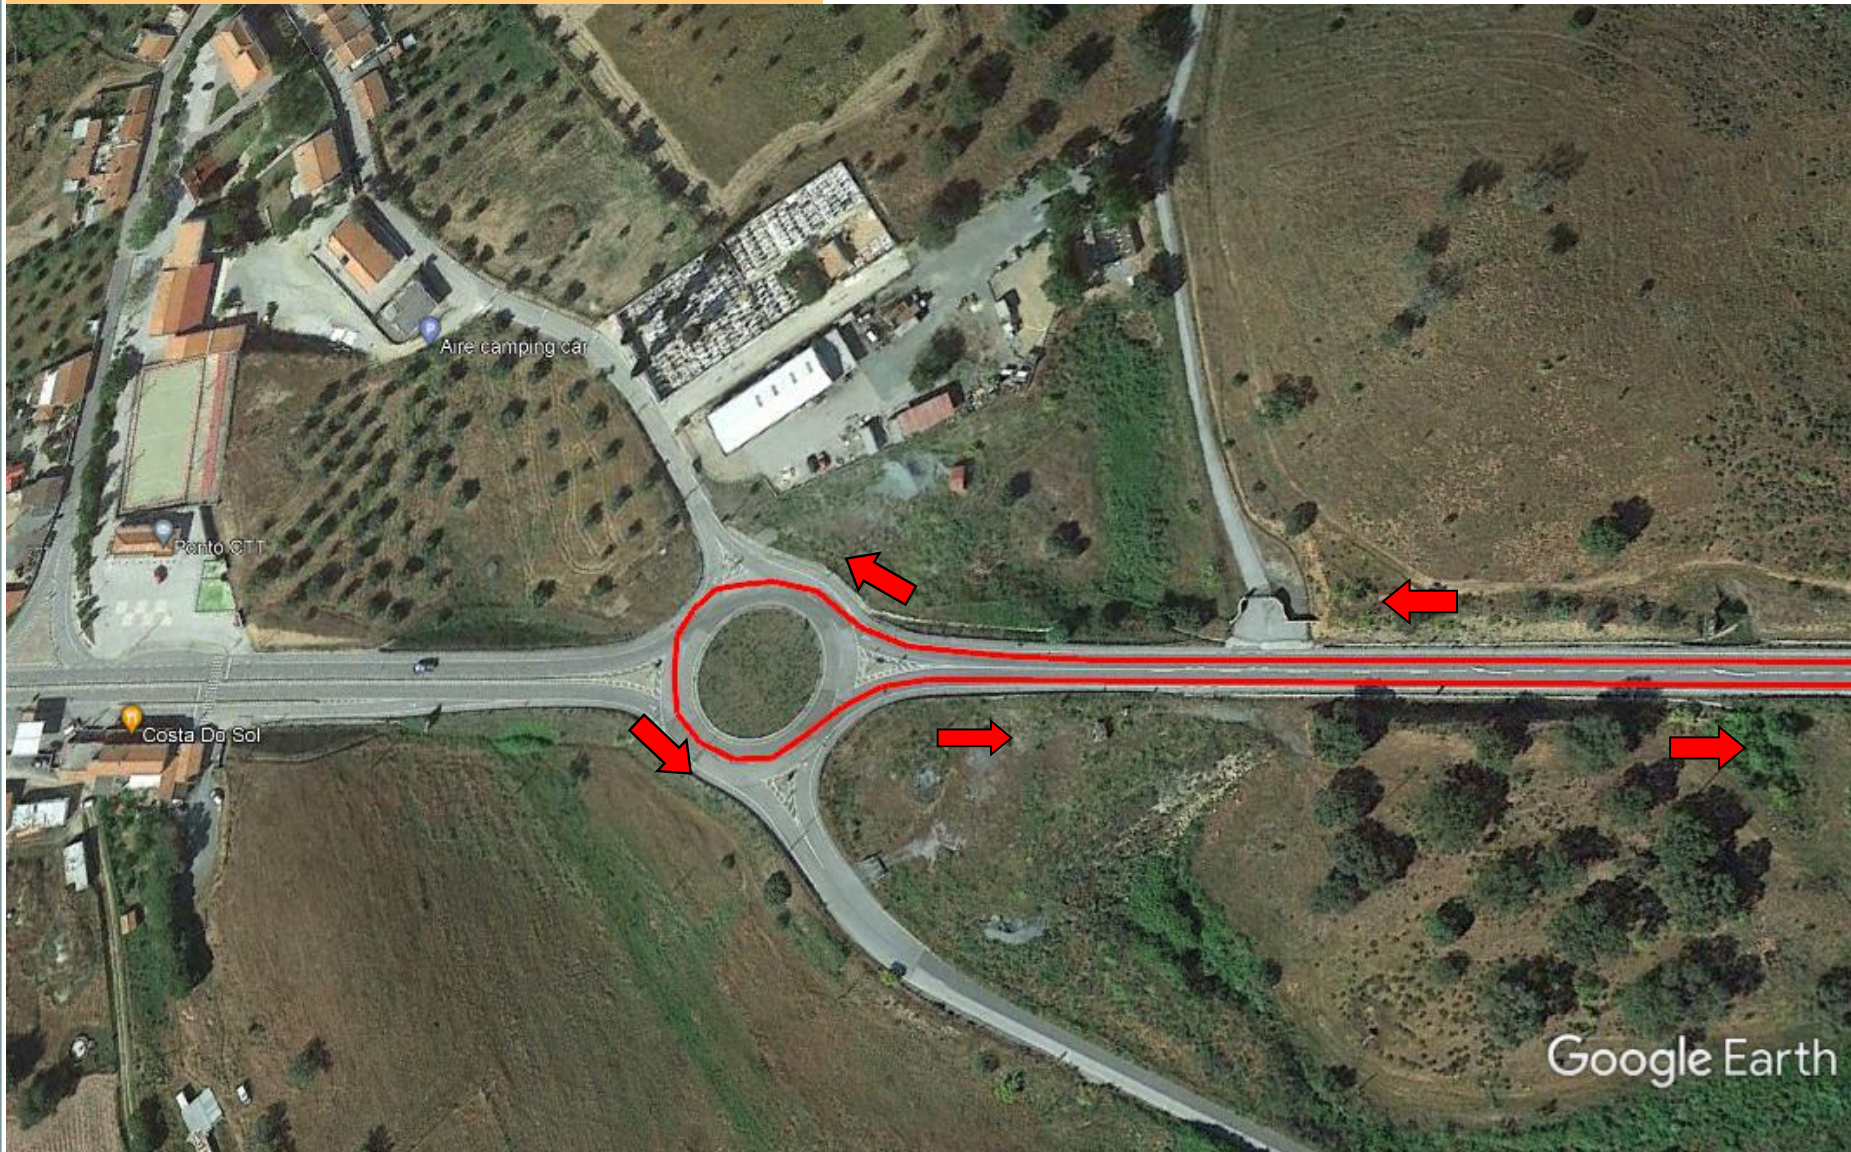

Parque Transição 1 

Partida 

WC 

TRIATLO LONGO DE MOURA CN CLUBES TRIATLO LONGO

NATAÇÃO 1900m – 1 VOLTA

1ª TRANSIÇÃO

TRIATLO LONGO DE MOURA CN CLUBES TRIATLO LONGO

TRIATLO LONGO DE MOURA CN CLUBES TRIATLO LONGO

2ª TRANSIÇÃO

TRIATLO LONGO DE MOURA CN CLUBES TRIATLO LONGO

Google Earth

CORRIDA 20.000m – 4 VOLTAS

TRIATLO LONGO DE MOURA CN CLUBES TRIATLO LONGO

TRIATLO LONGO DE MOURA CN CLUBES TRIATLO LONGO

TRIATLO LONGO DE MOURA CN CLUBES TRIATLO LONGO