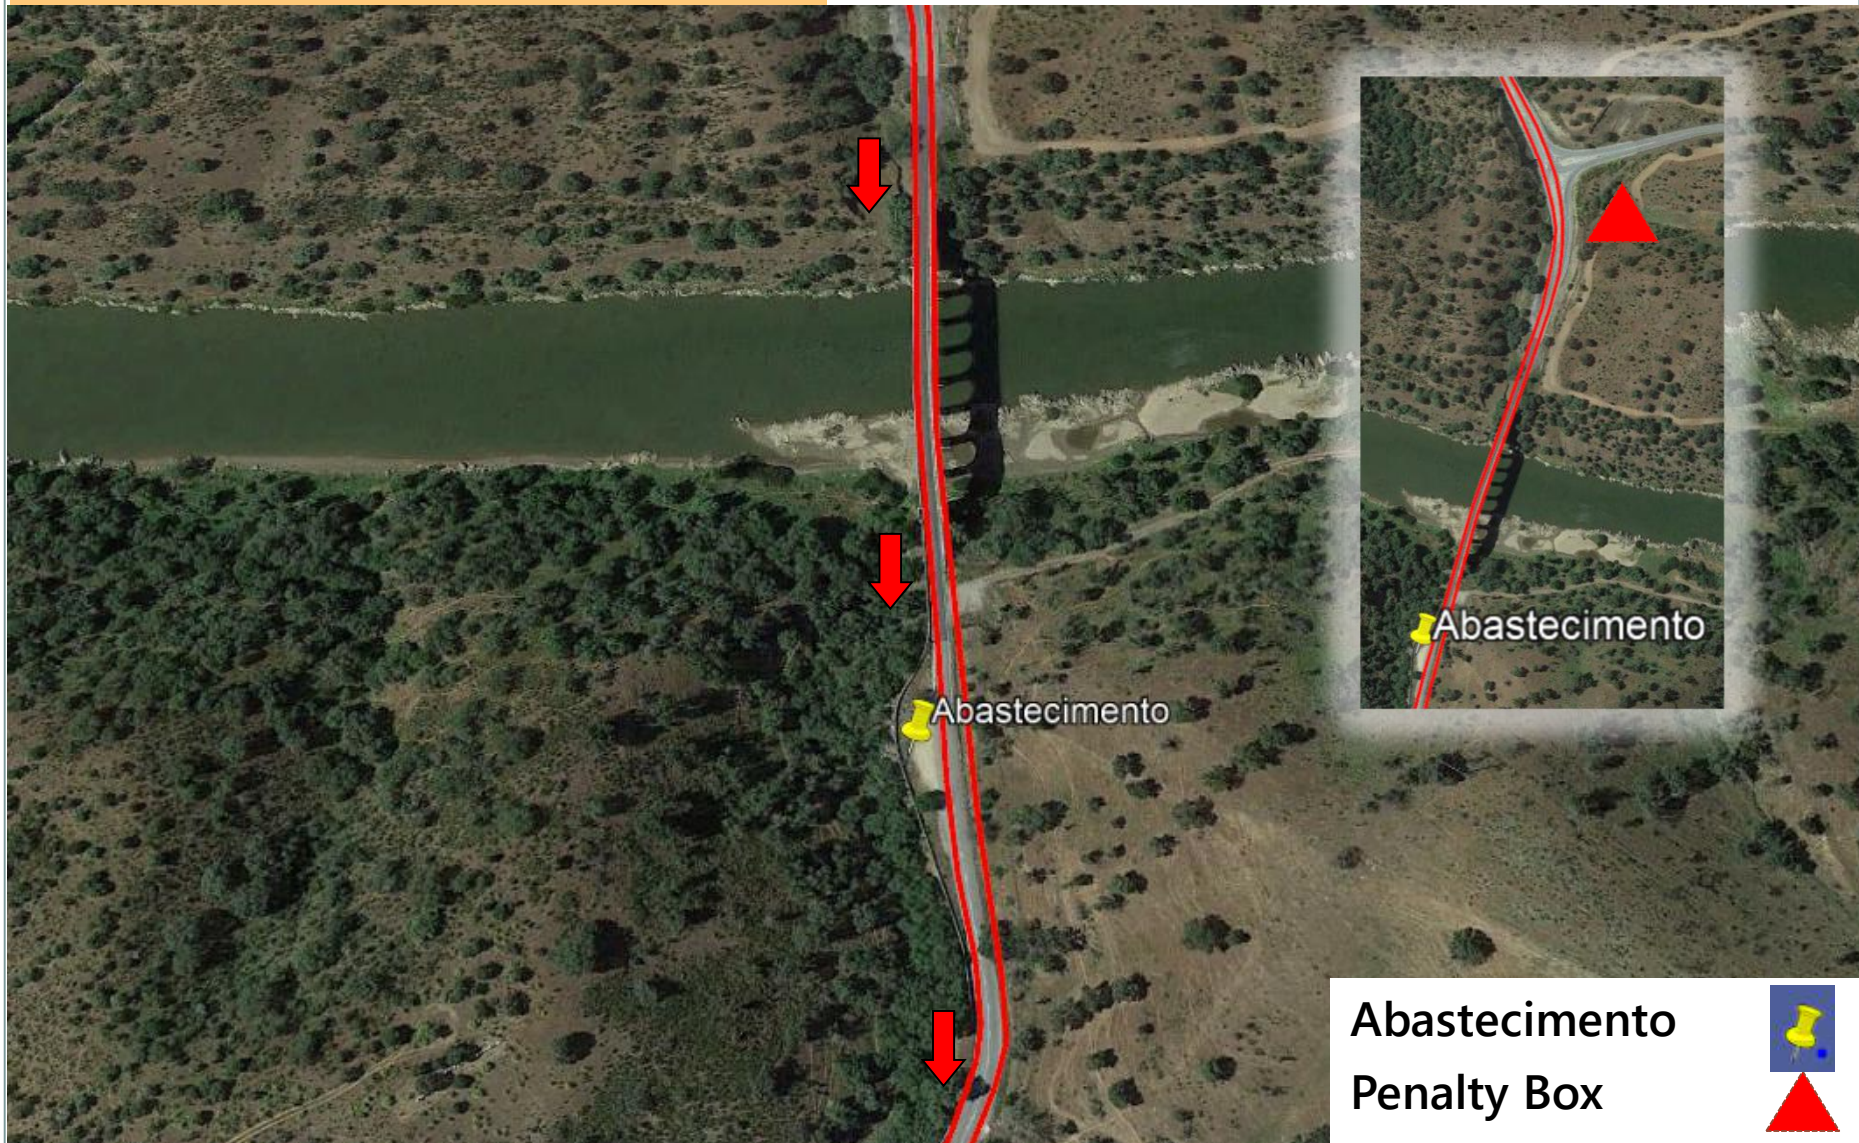

TRIATLO LONGO DE MOURA CN CLUBES TRIATLO LONGO

Abastecimento

Penalty Box