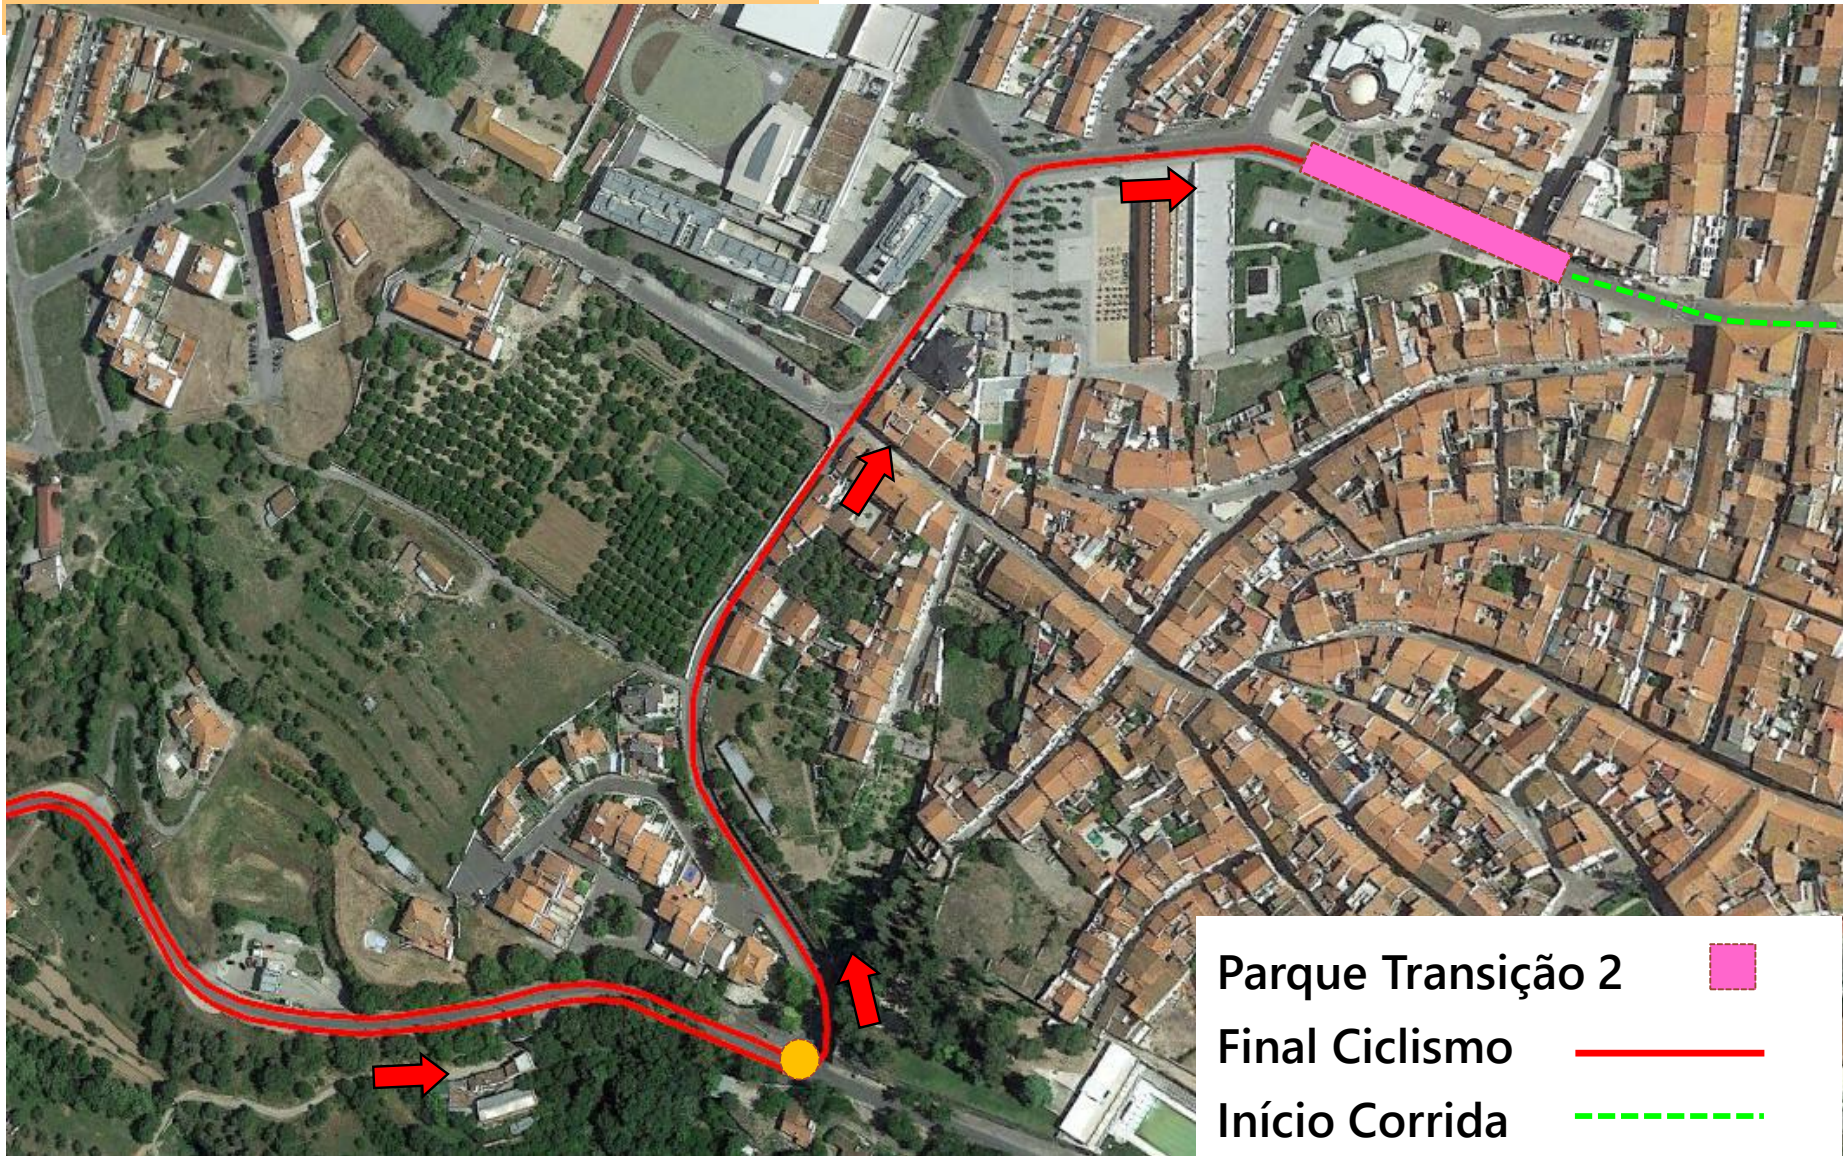

Parque Transição 1 

Partida 

WC 

TRIATLO LONGO DE MOURA CN CLUBES TRIATLO LONGO

NATAÇÃO 1900m – 1 VOLTA

1ª TRANSIÇÃO

TRIATLO LONGO DE MOURA CN CLUBES TRIATLO LONGO

TRIATLO LONGO DE MOURA CN CLUBES TRIATLO LONGO

TRIATLO LONGO DE MOURA CN CLUBES TRIATLO LONGO

TRIATLO LONGO DE MOURA CN CLUBES TRIATLO LONGO

TRIATLO LONGO DE MOURA CN CLUBES TRIATLO LONGO

Abastecimento

Penalty Box

TRIATLO LONGO DE MOURA CN CLUBES TRIATLO LONGO

2ª TRANSIÇÃO

TRIATLO LONGO DE MOURA CN CLUBES TRIATLO LONGO

Google Earth

CORRIDA 20.000m – 4 VOLTAS

TRIATLO LONGO DE MOURA CN CLUBES TRIATLO LONGO

TRIATLO LONGO DE MOURA CN CLUBES TRIATLO LONGO

TRIATLO LONGO DE MOURA CN CLUBES TRIATLO LONGO