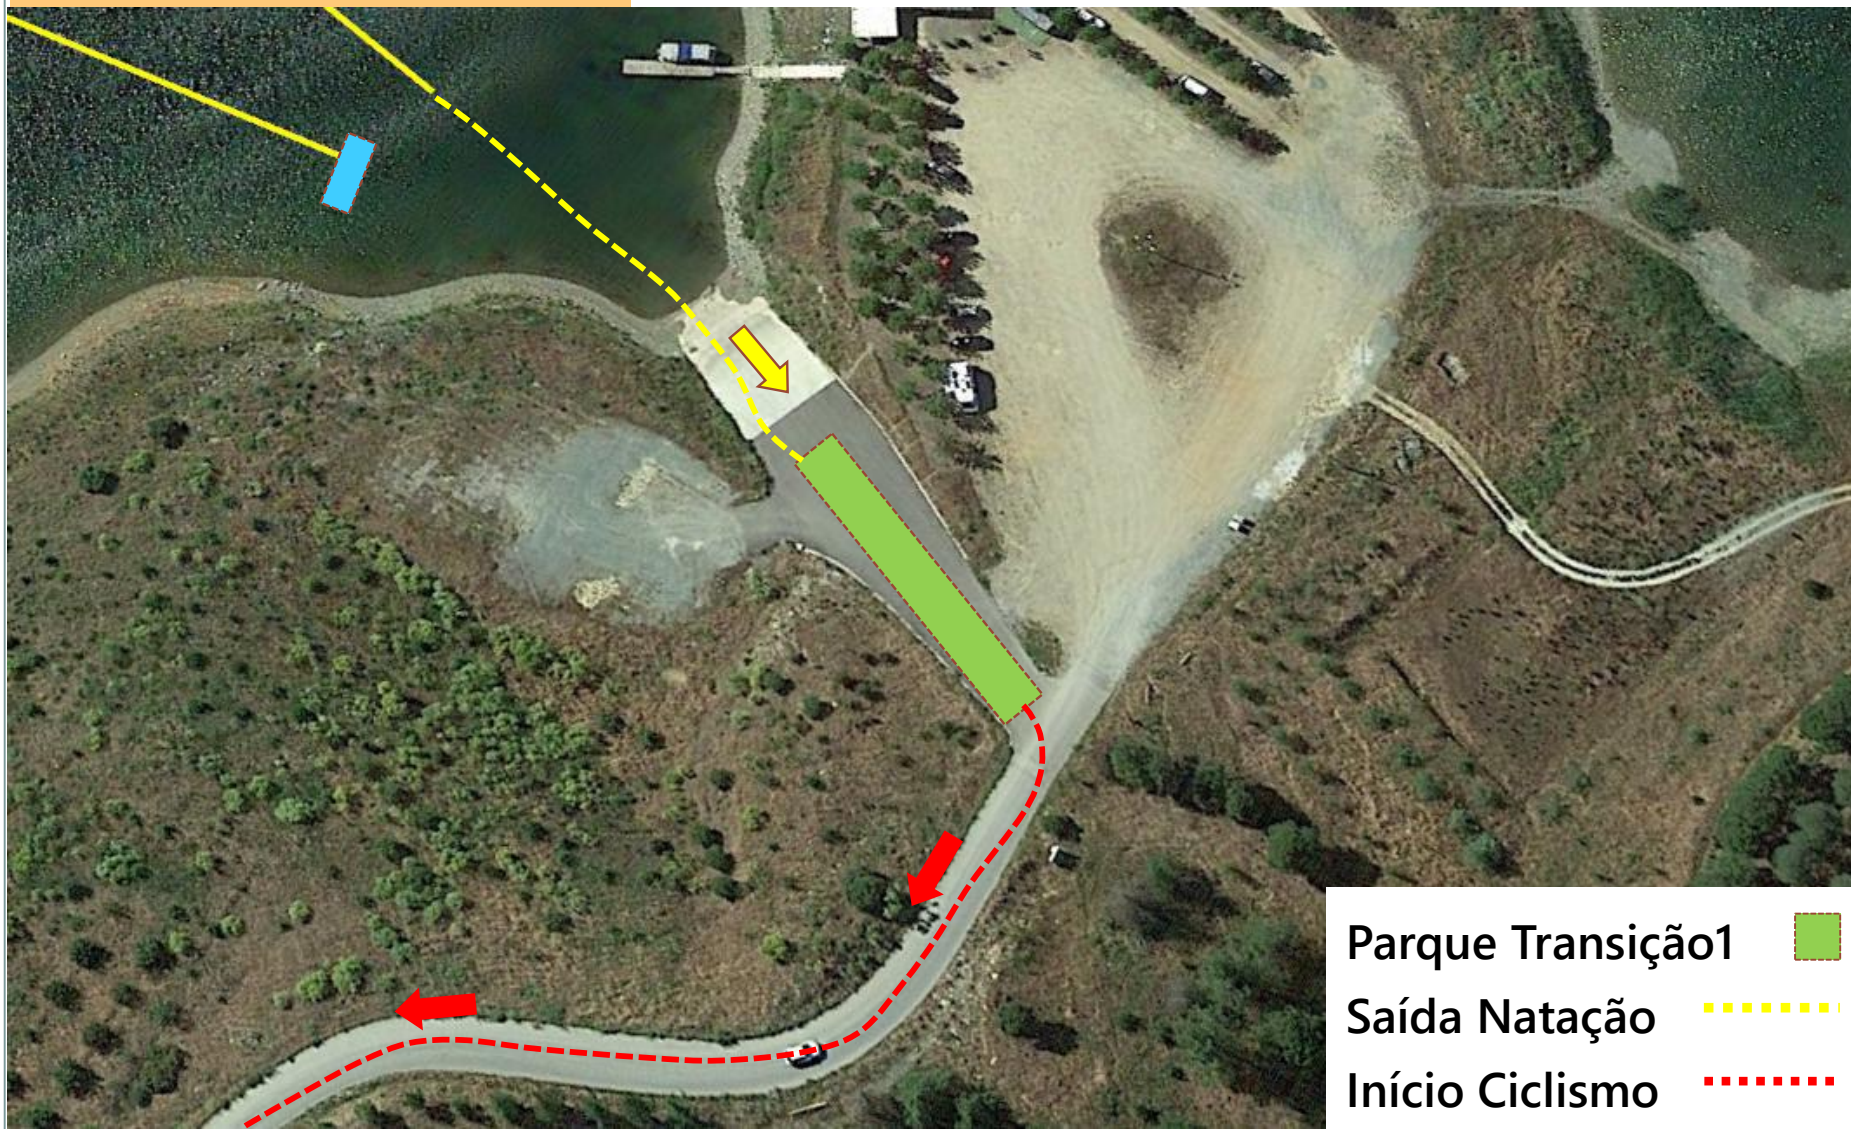

Parque Transição 1 

Partida 

WC 

TRIATLO LONGO DE MOURA CN CLUBES TRIATLO LONGO

NATAÇÃO 1900m – 1 VOLTA

1ª TRANSIÇÃO

TRIATLO LONGO DE MOURA CN CLUBES TRIATLO LONGO

TRIATLO LONGO DE MOURA CN CLUBES TRIATLO LONGO

2ª TRANSIÇÃO

TRIATLO LONGO DE MOURA CN CLUBES TRIATLO LONGO

Google Earth

CORRIDA 20.000m – 4 VOLTAS

TRIATLO LONGO DE MOURA CN CLUBES TRIATLO LONGO

TRIATLO LONGO DE MOURA CN CLUBES TRIATLO LONGO

TRIATLO LONGO DE MOURA CN CLUBES TRIATLO LONGO