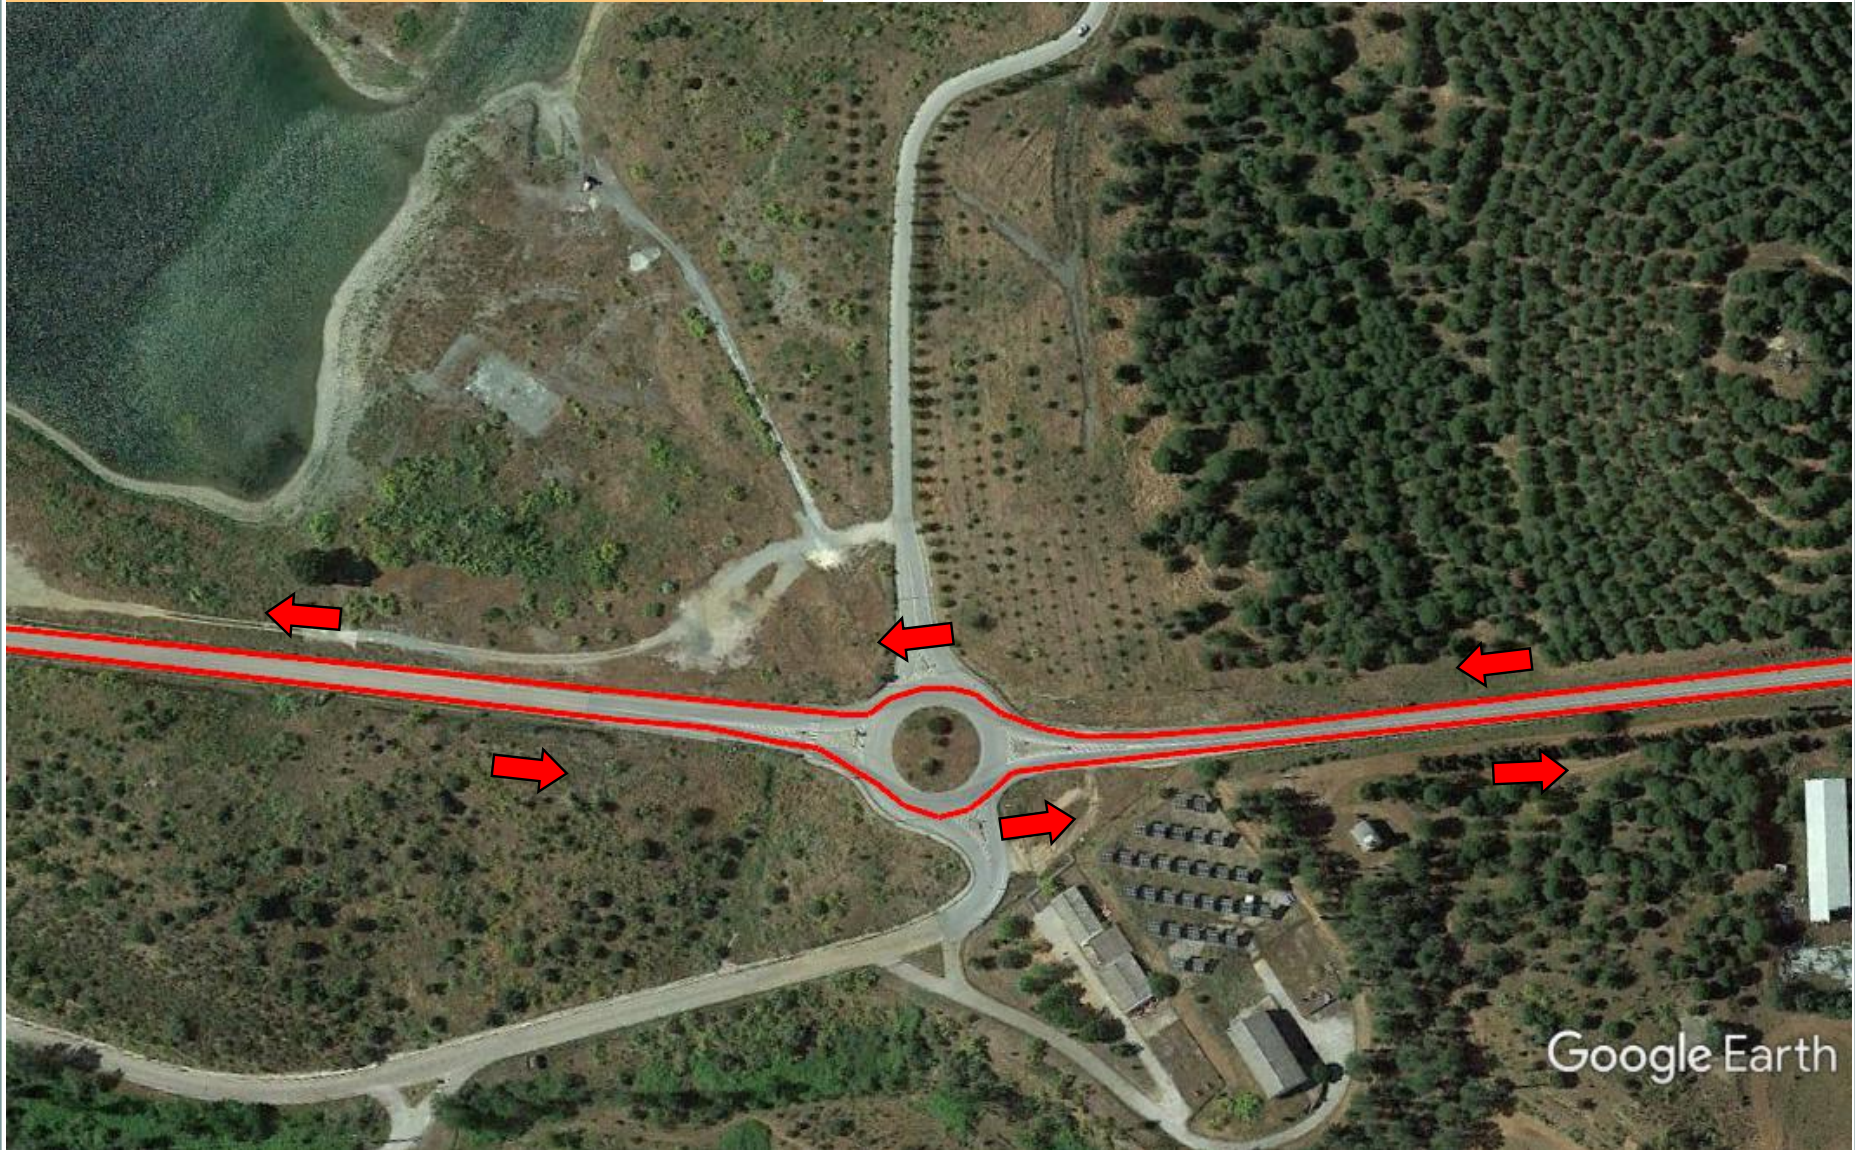

TRIATLO LONGO DE MOURA CN CLUBES TRIATLO LONGO