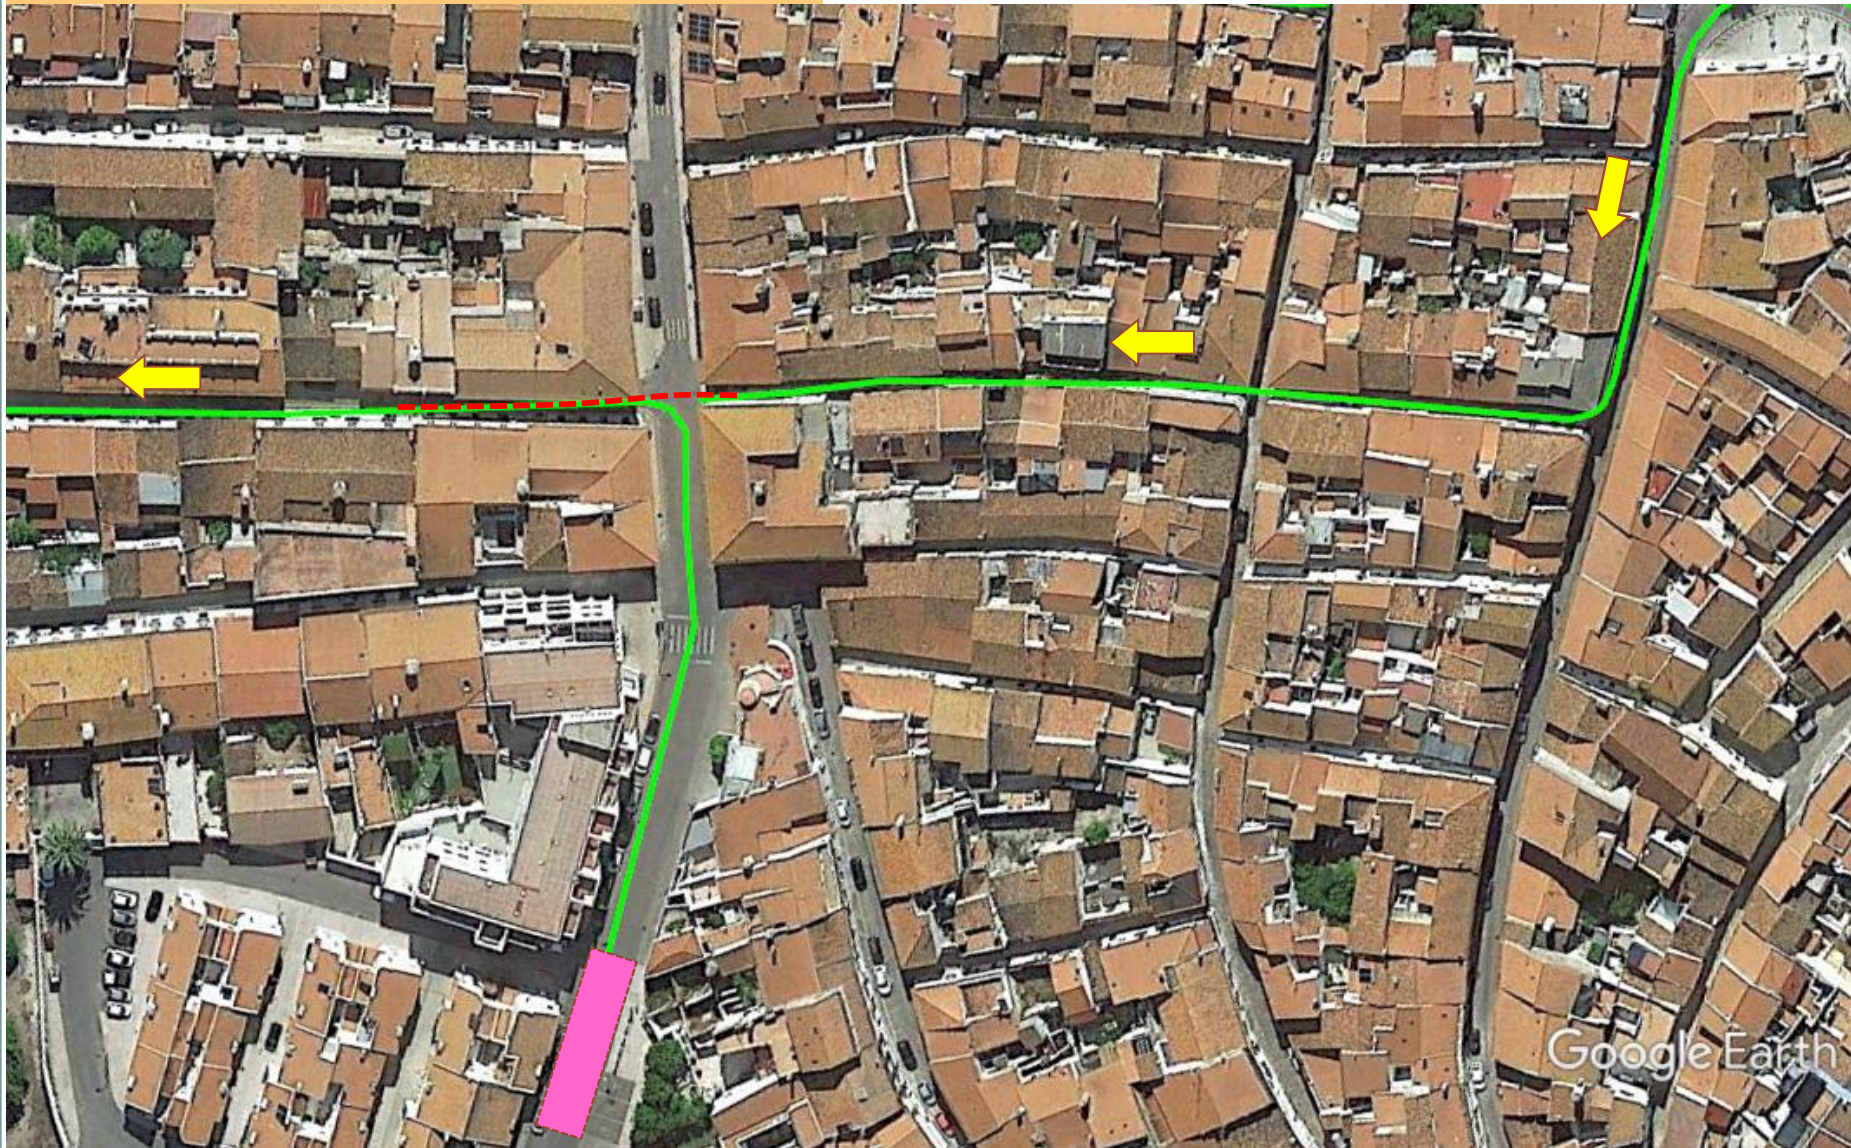

2ª TRANSIÇÃO

TRIATLO LONGO DE MOURA CN CLUBES TRIATLO LONGO

Google Earth

CORRIDA 20.000m – 4 VOLTAS

TRIATLO LONGO DE MOURA CN CLUBES TRIATLO LONGO

TRIATLO LONGO DE MOURA CN CLUBES TRIATLO LONGO

TRIATLO LONGO DE MOURA CN CLUBES TRIATLO LONGO