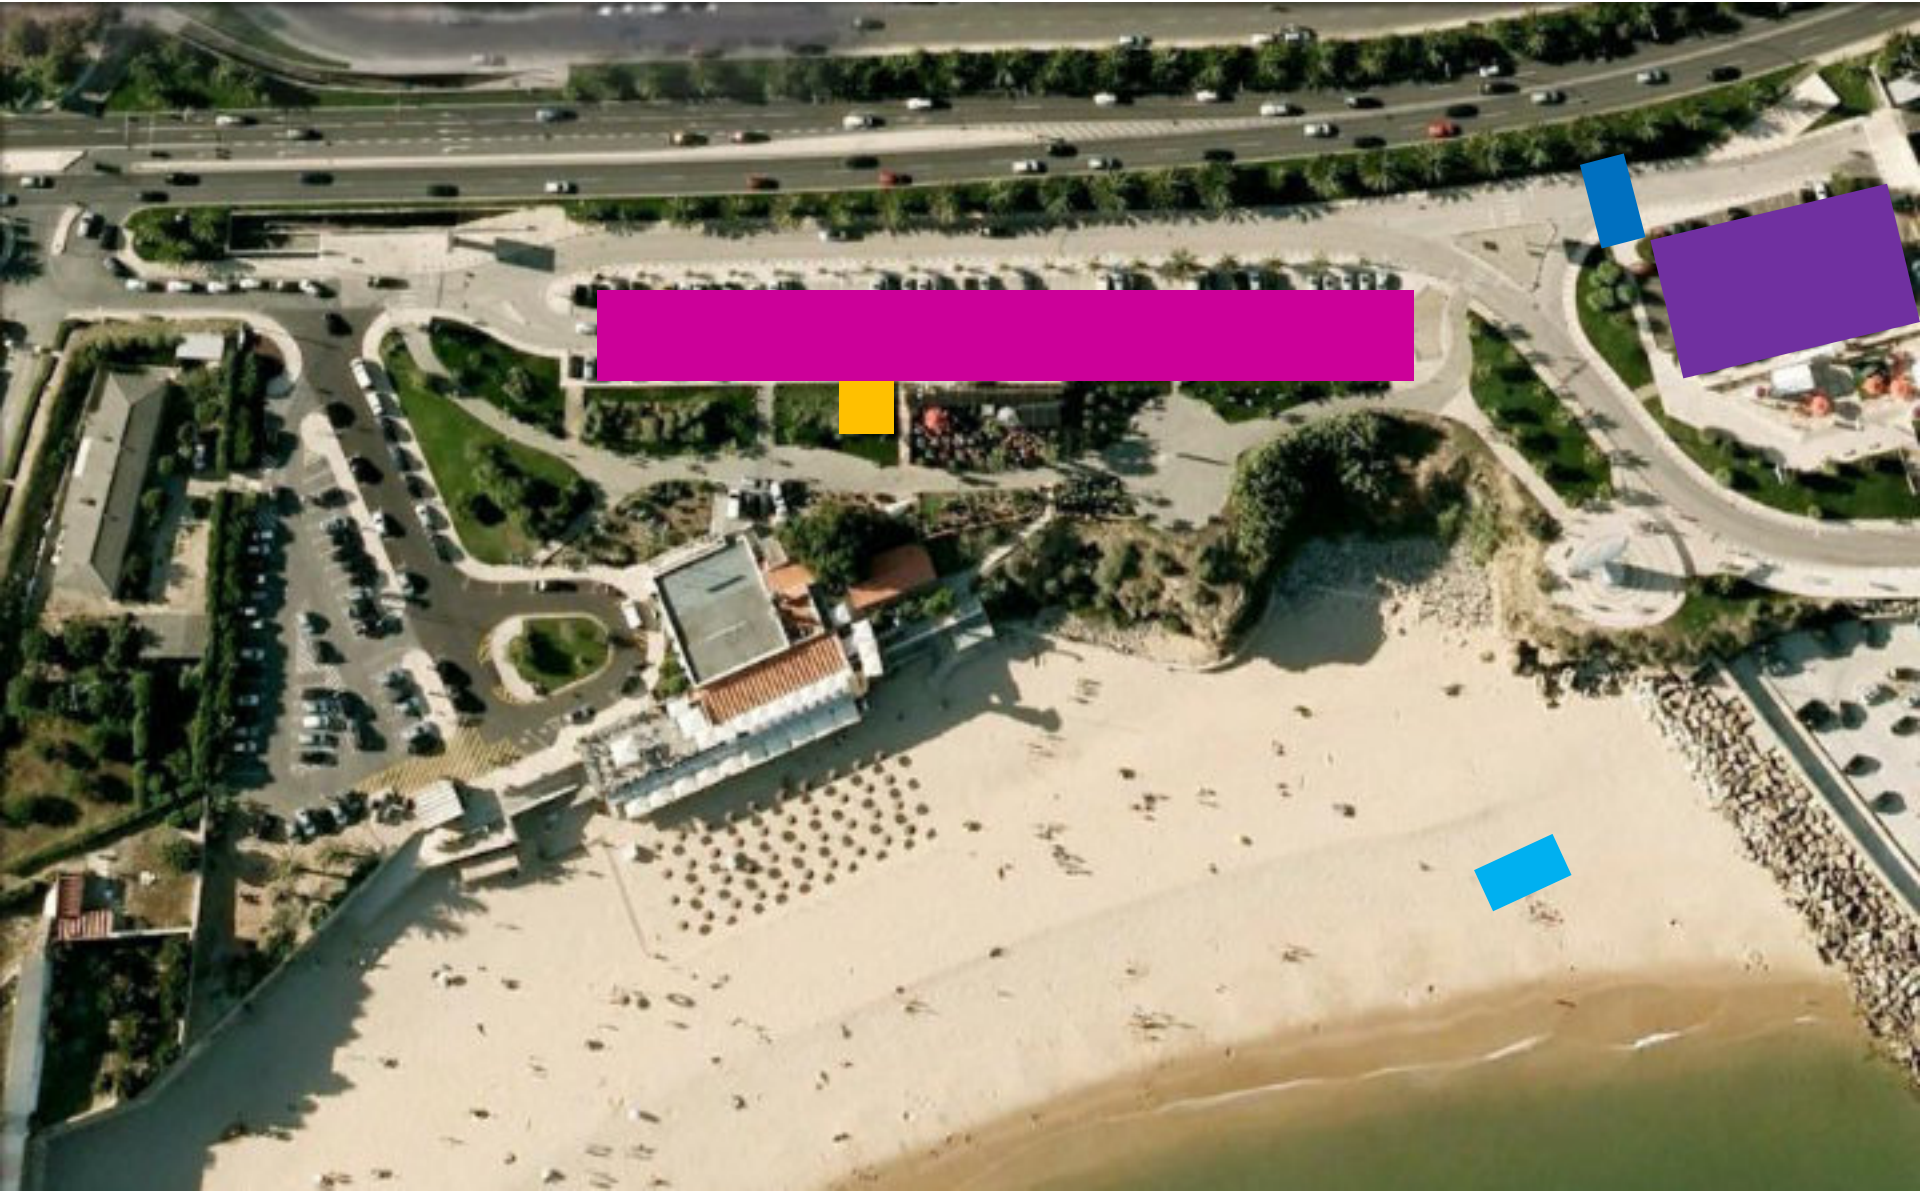

TRIATLO DE OEIRAS

Prova Aberta Super-Sprint

Partida

Parque Transição

Meta

Secretariado

Recuperação

TRIATLO DE OEIRAS

Prova Aberta Super-Sprint

Partida

Parque Transição

Natação (300m)

Ida para PT

TRIATLO DE OEIRAS

Prova Aberta Super-Sprint

Meta

TRIATLO DE OEIRAS

Prova Aberta Super-Sprint

Meta

Parque Transição

Entrada no PT

Saída do PT

TRIATLO DE OEIRAS

Prova Aberta Super-Sprint

Meta

Parque Transição

Corrida 1 volta (2000m)

TRIATLO DE OEIRAS

Prova Aberta Super-Sprint

Meta

Parque Transição

Ida para a Meta