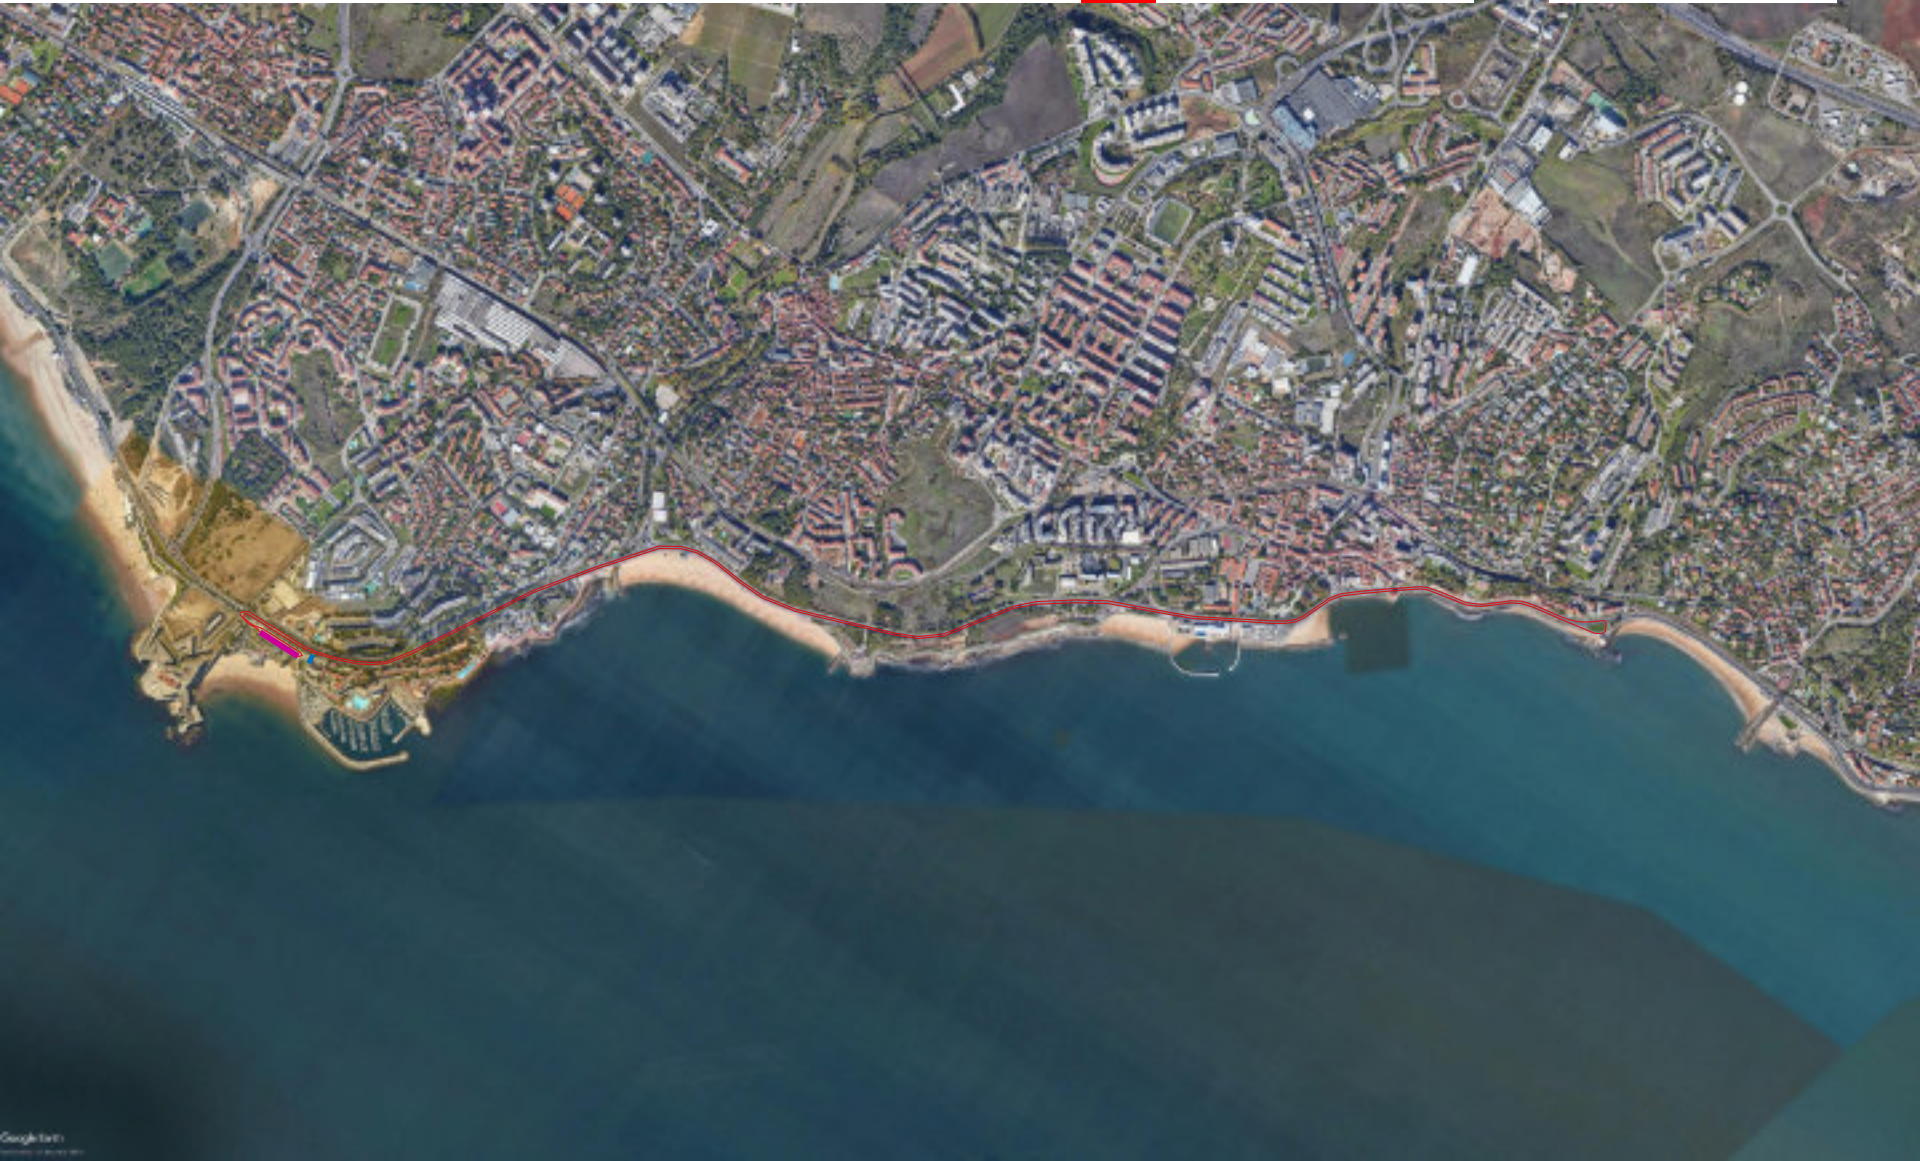

Prova Aberta Super-Sprint

Partida

Parque Transição

Natação (300m)

Ida para PT

TRIATLO DE OEIRAS

Prova Aberta Super-Sprint

Meta

Parque Transição

Entrada no PT

Saída do PT

TRIATLO DE OEIRAS

Prova Aberta Super-Sprint

Meta

Parque Transição

Ciclismo (9.400m)

TRIATLO DE OEIRAS

Prova Aberta Super-Sprint

Meta

Parque Transição

Entrada no PT

Saída do PT

TRIATLO DE OEIRAS

Prova Aberta Super-Sprint

Meta

Parque Transição

Corrida 1 volta (2000m)

TRIATLO DE OEIRAS

Prova Aberta Super-Sprint

Meta

Parque Transição

Ida para a Meta