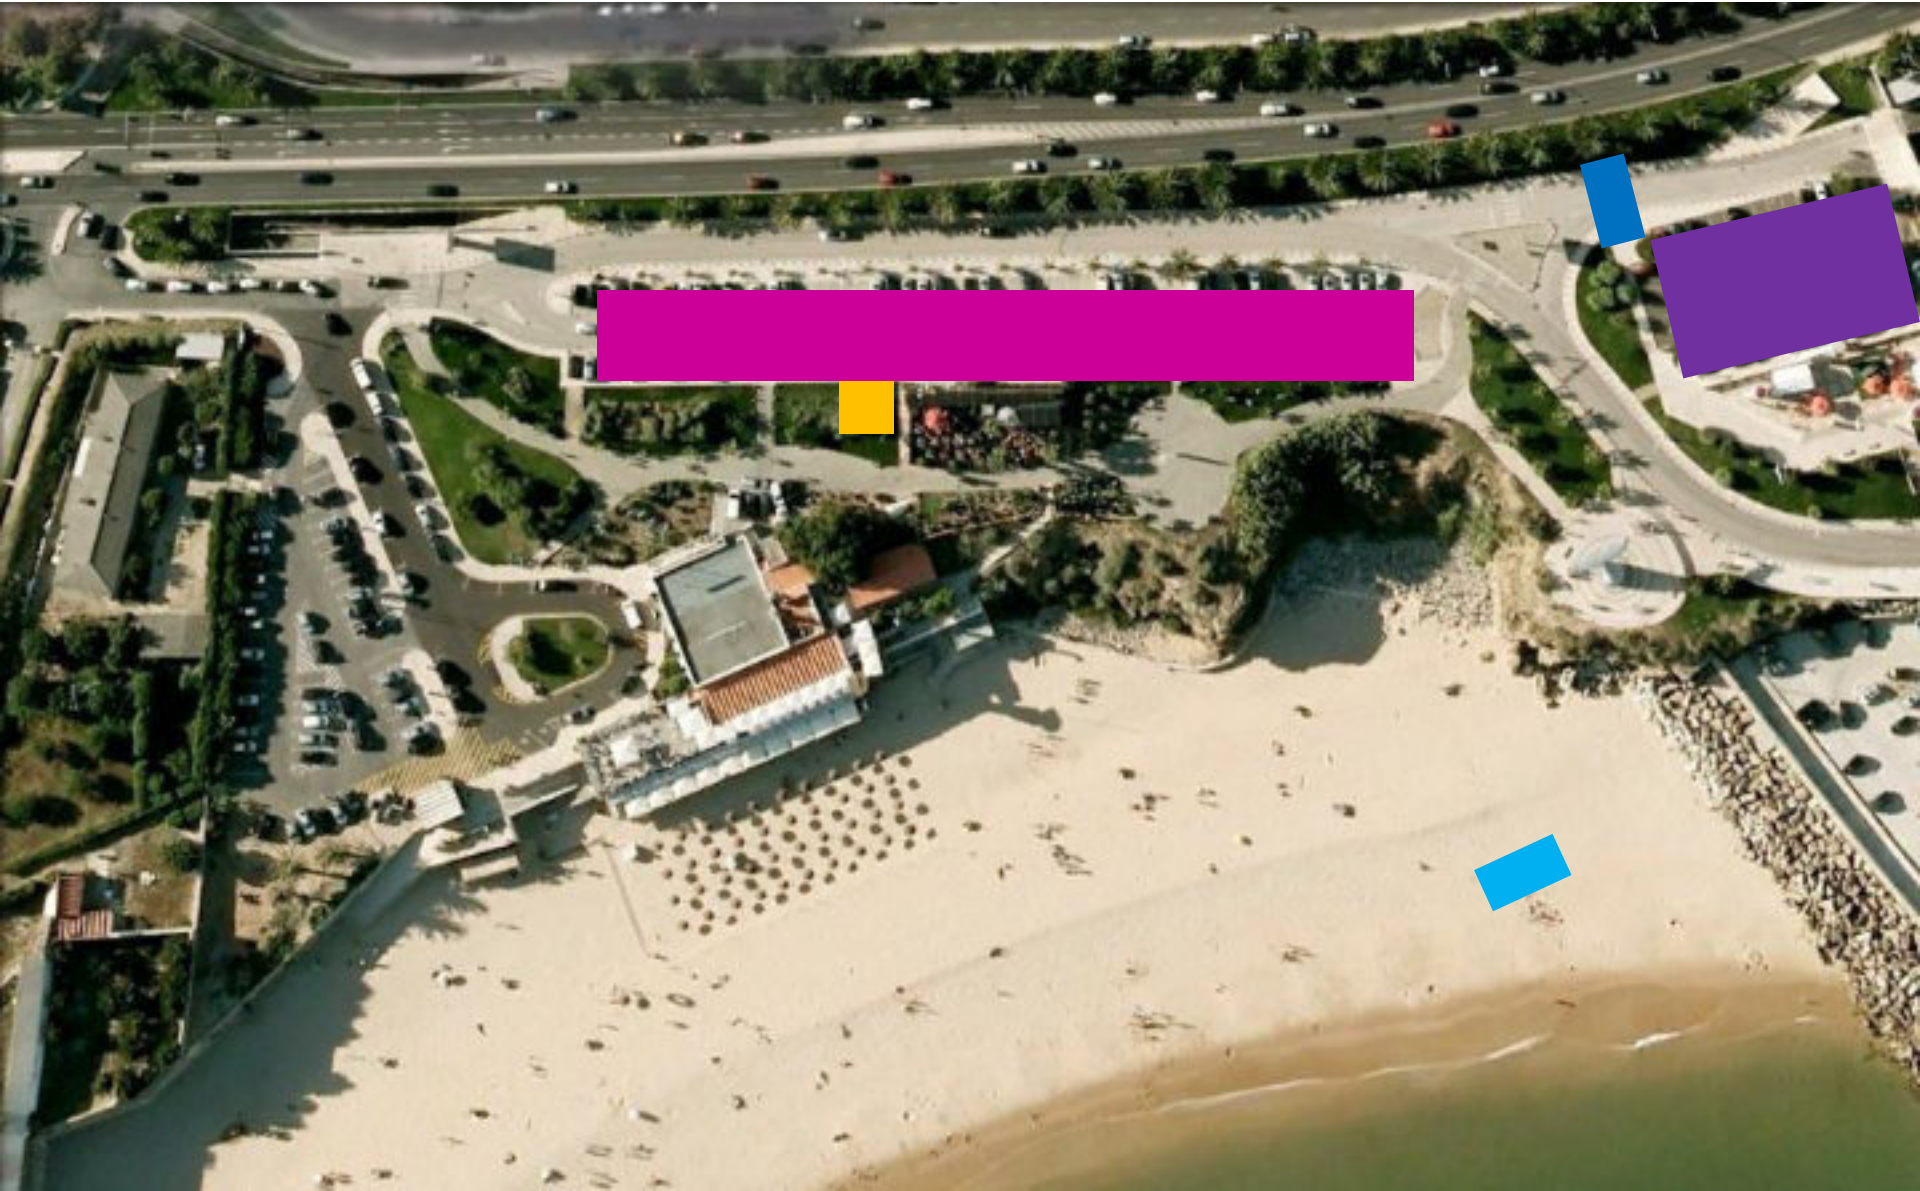

# TRIATLO DE OEIRAS

Prova Aberta Super-Sprint

Partida

Parque Transição

Natação (300m)

Ida para PT

# TRIATLO DE OEIRAS

Prova Aberta Super-Sprint

Meta

Parque Transição

Entrada no PT

Saída do PT

# TRIATLO DE OEIRAS

Prova Aberta Super-Sprint

Meta

Parque Transição

Corrida 1 volta (2000m)

# TRIATLO DE OEIRAS

Prova Aberta Super-Sprint

Meta

Parque Transição

Ida para a Meta