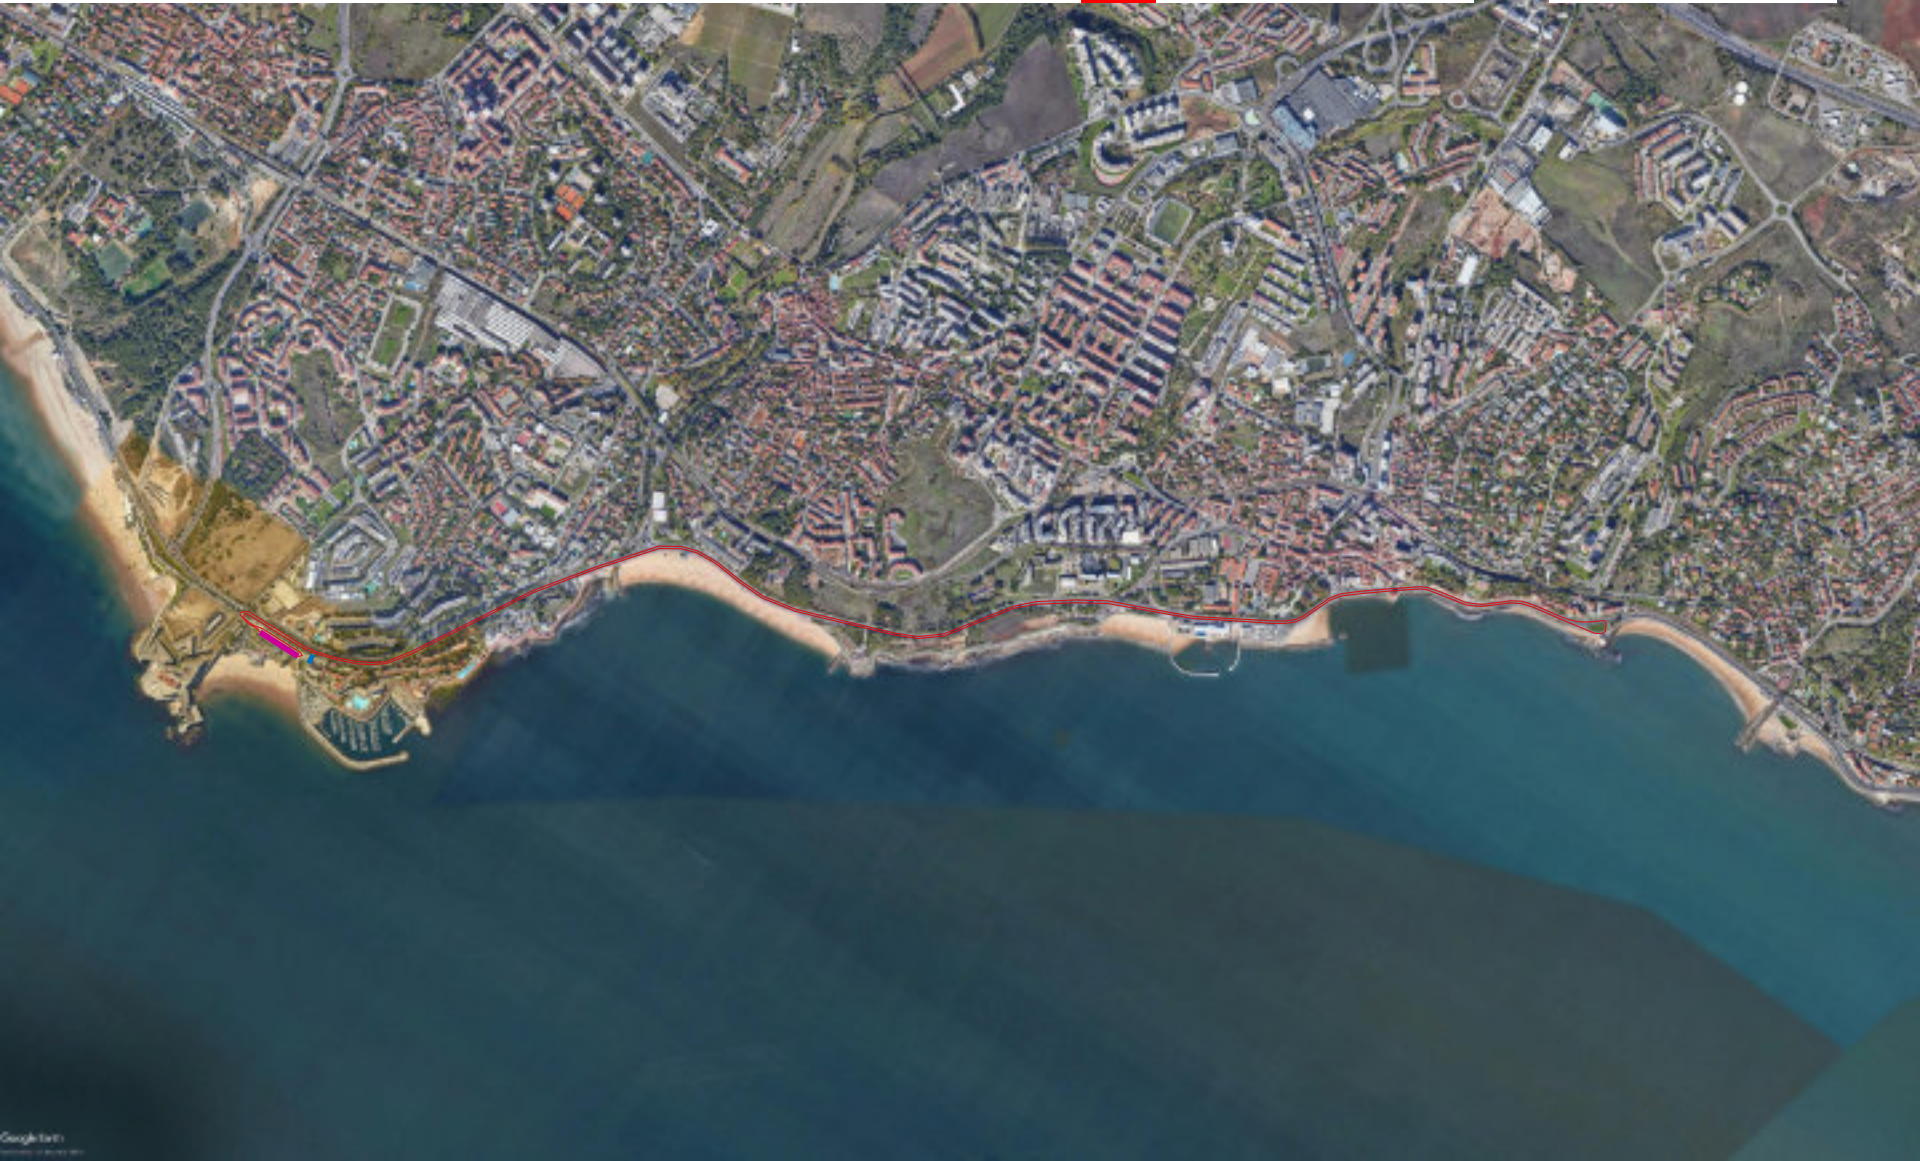

# TRIATLO DE OEIRAS

Prova Aberta Super-Sprint

Meta

Parque Transição

Entrada no PT

Saída do PT

# TRIATLO DE OEIRAS

Prova Aberta Super-Sprint

Meta

Parque Transição

Corrida 1 volta (2000m)

# TRIATLO DE OEIRAS

Prova Aberta Super-Sprint

Meta

Parque Transição

Ida para a Meta