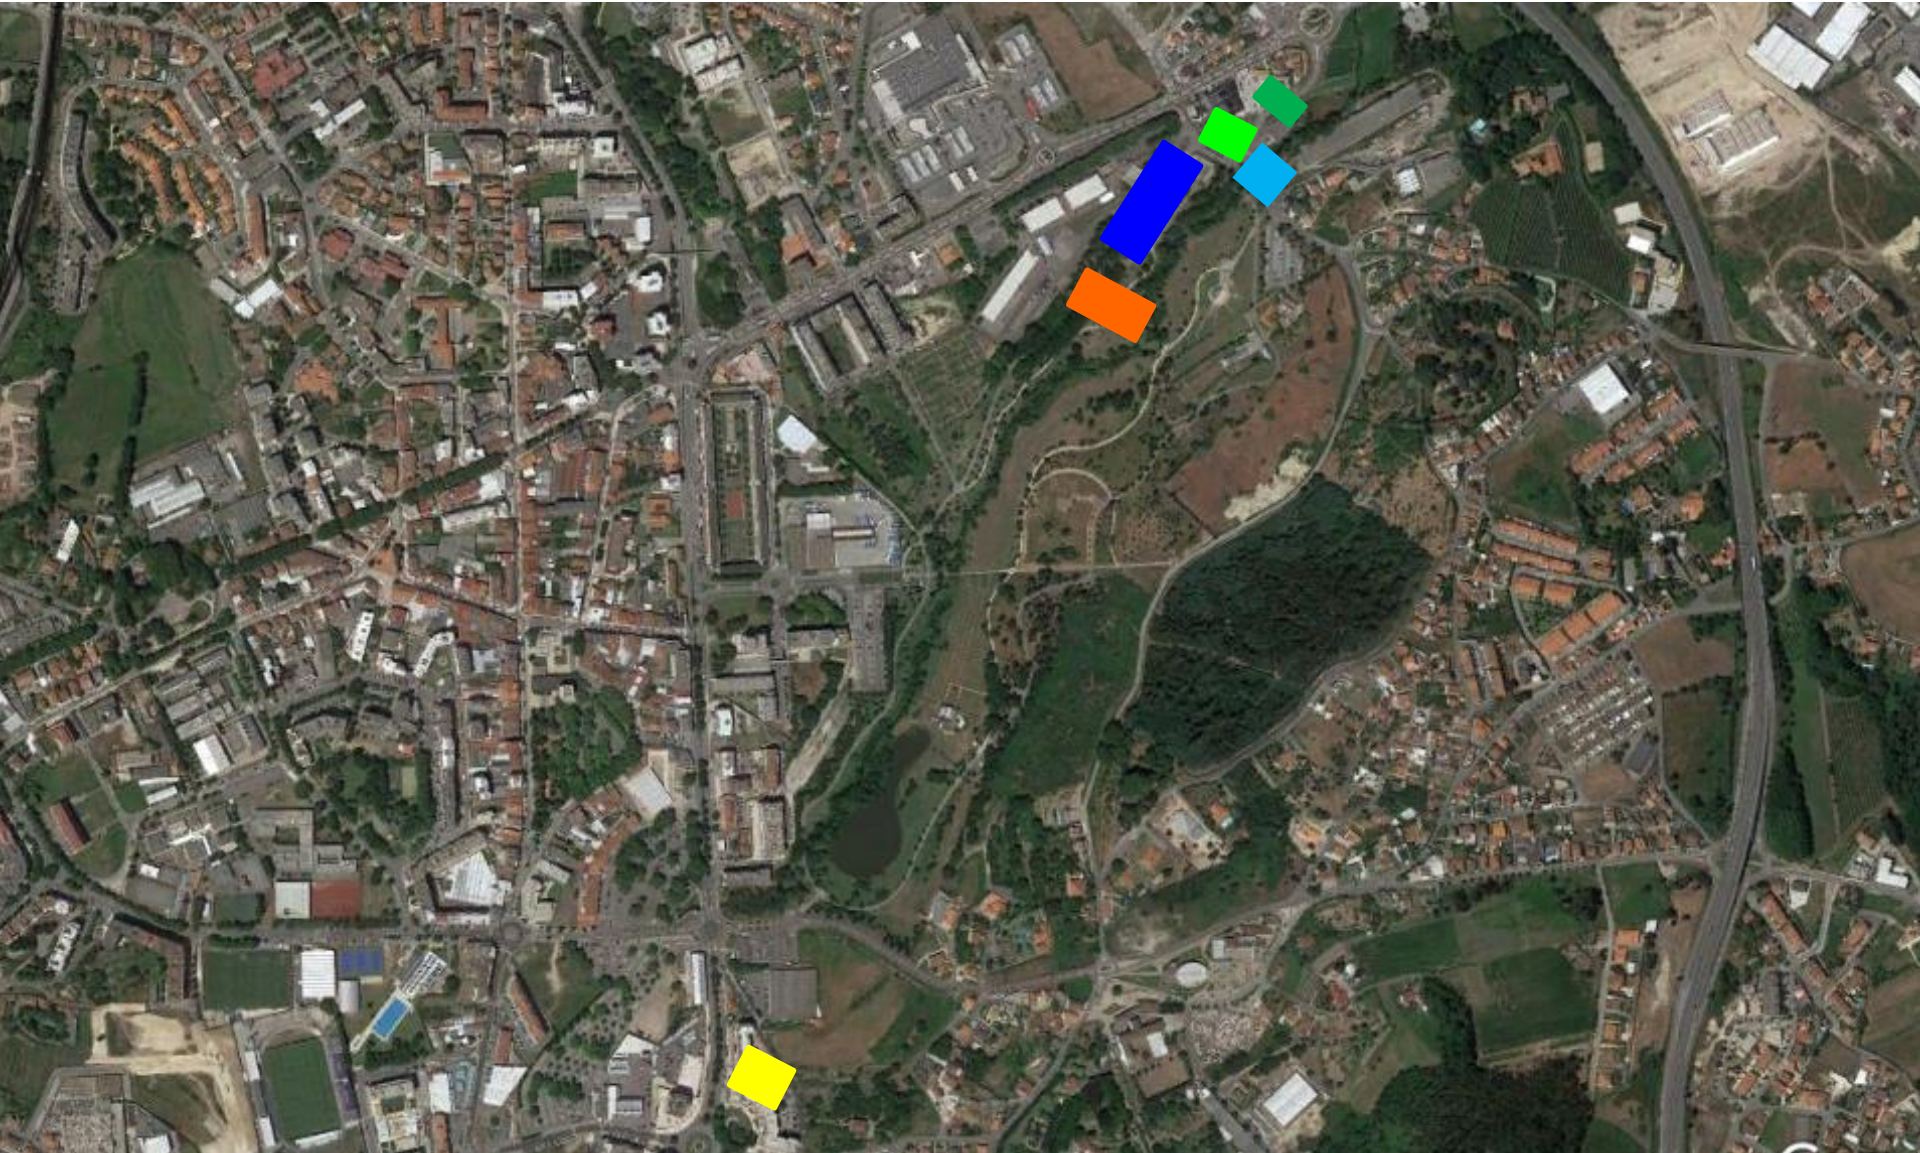

**AMIGOS
DO PEDAL**
VNFAMALICÃO

CONTINENTE DUATLO DE FAMALICÃO

PROVA SPRINT

PERCURSOS

20 de março de 2022

CONTINENTE DUATLO DE FAMALICÃO

Prova de distância Sprint

-  Secretariado (sábado)
-  Secretariado (Domingo)
-  Parque de Transição
-  Partida
-  Meta
-  Wc

CONTINENTE DUATLO DE FAMALICÃO

Prova de distância Sprint

CONTINENTE DUATLO DE FAMALICÃO

Prova de distância Sprint

CONTINENTE DUATLO DE FAMALICÃO

Prova de distância Sprint

DISTÂNCIA:

 Parque de Transição
 Ciclismo em BTT

CONTINENTE DUATLO DE FAMALICÃO

Prova de distância Sprint

Linha Desmonta

-  Regresso do Ciclismo
-  Parque de Transição
-  Início 2ª Corrida

CONTINENTE DUATLO DE FAMALICÃO

Prova de distância Sprint

-  Parque de Transição
-  Segmento da 2ª Corrida
-  Meta