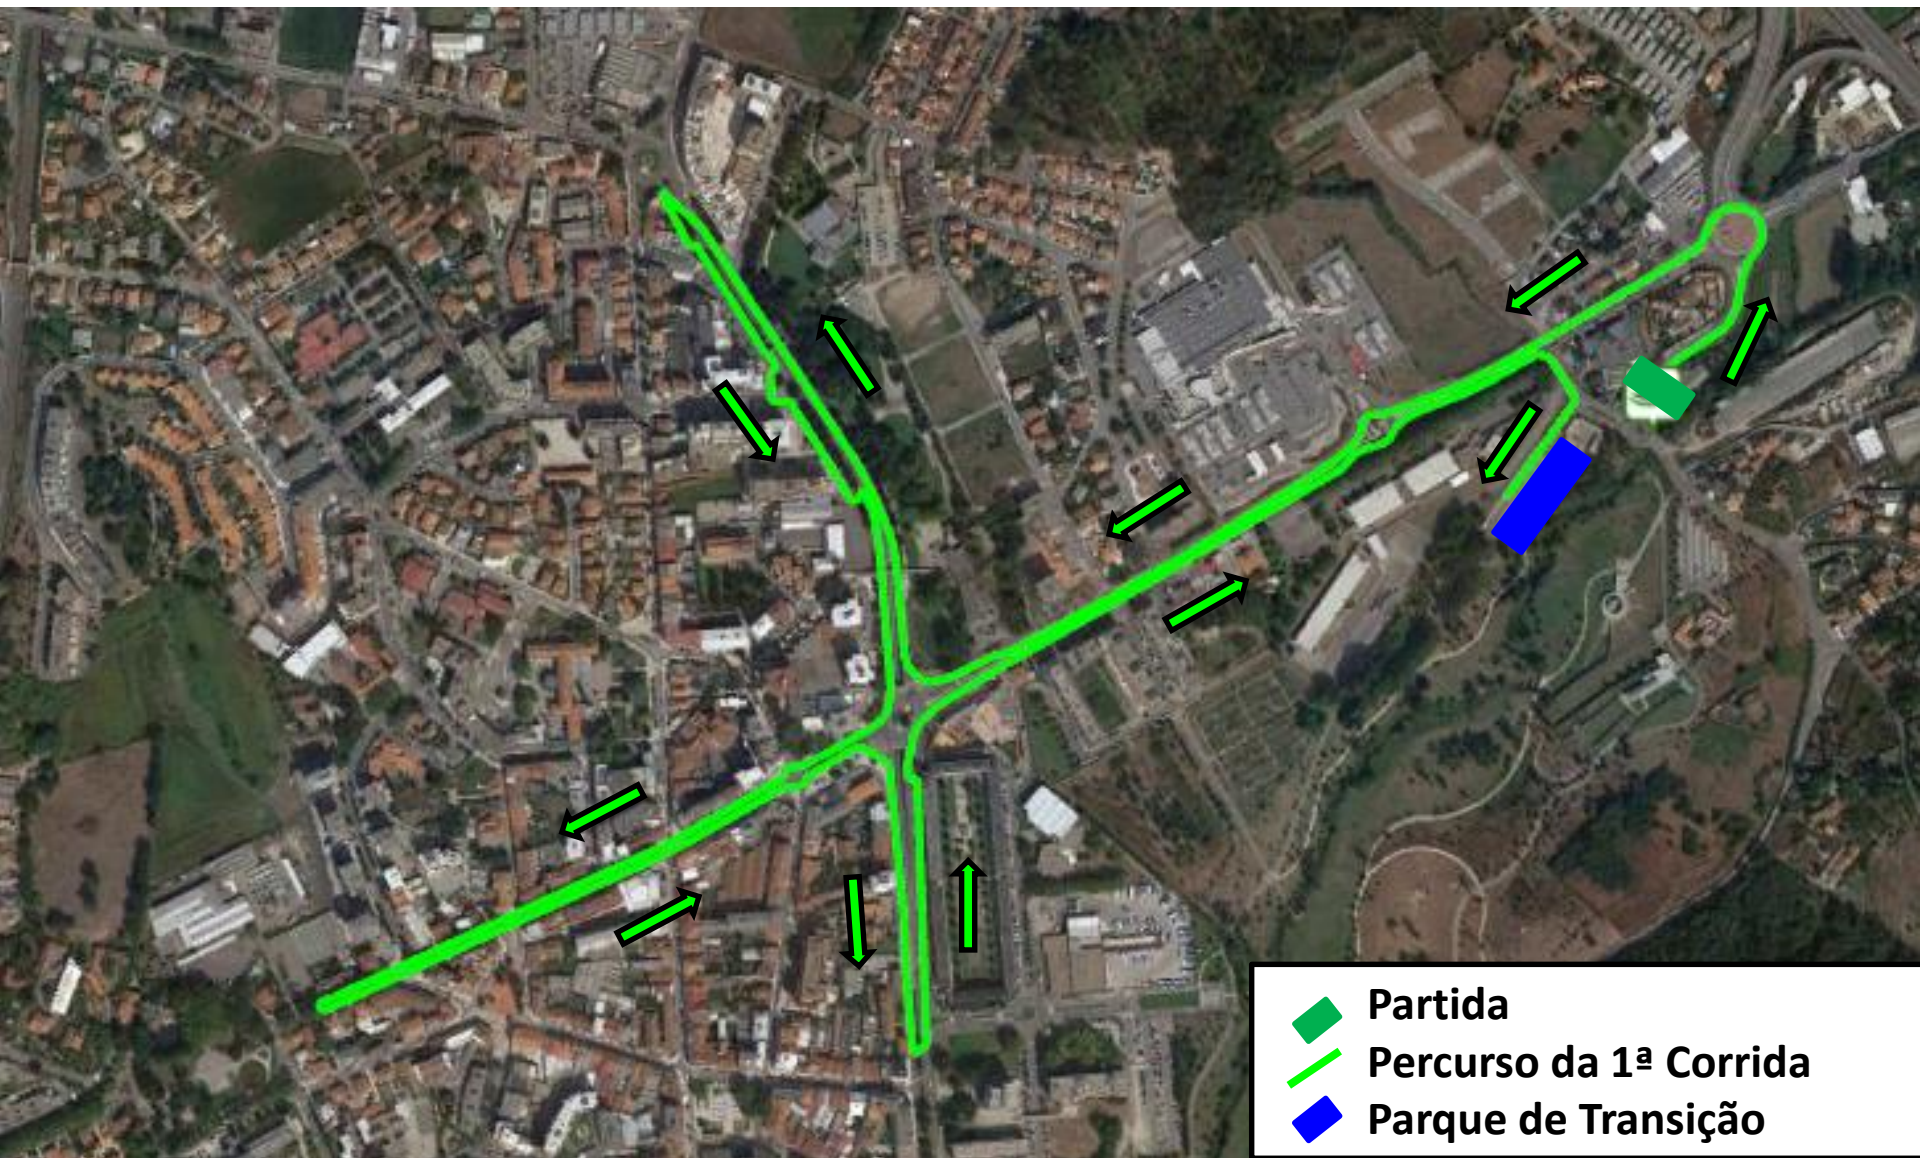

**AMIGOS
DO PEDAL**
VNFAMALICÃO

CONTINENTE DUATLO DE FAMALICÃO

PROVA SPRINT

PERCURSOS

20 de março de 2022

CONTINENTE DUATLO DE FAMALICÃO

Prova de distância Sprint

-  Secretariado (sábado)
-  Secretariado (Domingo)
-  Parque de Transição
-  Partida
-  Meta
-  Wc

CONTINENTE DUATLO DE FAMALICÃO

Prova de distância Sprint

CONTINENTE DUATLO DE FAMALICÃO

Prova de distância Sprint

CONTINENTE DUATLO DE FAMALICÃO

Prova de distância Sprint

DISTÂNCIA:

 Parque de Transição
 Ciclismo em BTT

CONTINENTE DUATLO DE FAMALICÃO

Prova de distância Sprint

Linha Desmonta

-  Regresso do Ciclismo
-  Parque de Transição
-  Início 2ª Corrida

CONTINENTE DUATLO DE FAMALICÃO

Prova de distância Sprint

-  Parque de Transição
-  Segmento da 2ª Corrida
-  Meta