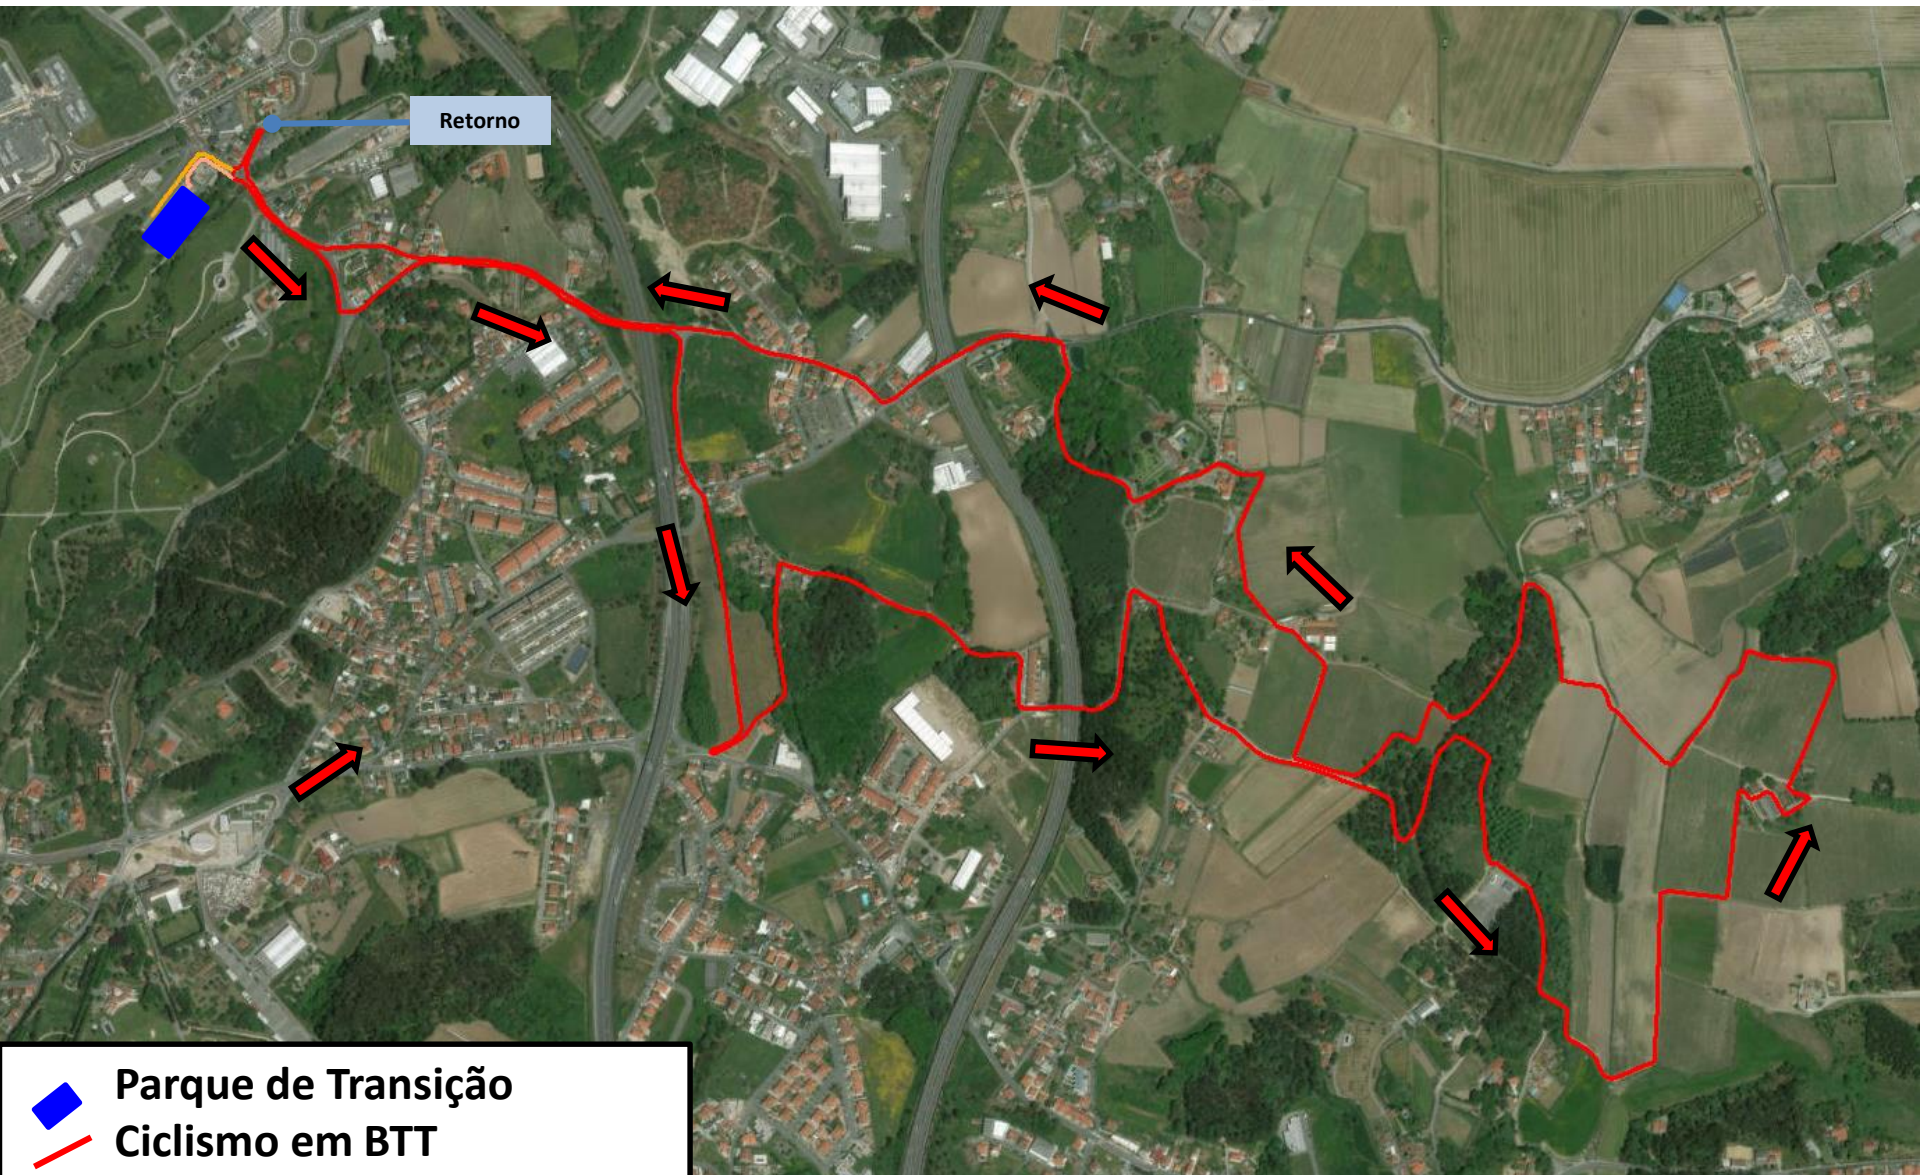

**AMIGOS
DO PEDAL**
VNFAMALICÃO

CONTINENTE DUATLO DE FAMALICÃO

PROVA SPRINT

PERCURSOS

20 de março de 2022

CONTINENTE DUATLO DE FAMALICÃO

Prova de distância Sprint

-  Secretariado (sábado)
-  Secretariado (Domingo)
-  Parque de Transição
-  Partida
-  Meta
-  Wc

CONTINENTE DUATLO DE FAMALICÃO

Prova de distância Sprint

CONTINENTE DUATLO DE FAMALICÃO

Prova de distância Sprint

CONTINENTE DUATLO DE FAMALICÃO

Prova de distância Sprint

DISTÂNCIA:

 Parque de Transição
 Ciclismo em BTT

CONTINENTE DUATLO DE FAMALICÃO

Prova de distância Sprint

Linha Desmonta

-  Regresso do Ciclismo
-  Parque de Transição
-  Início 2ª Corrida

CONTINENTE DUATLO DE FAMALICÃO

Prova de distância Sprint

-  Parque de Transição
-  Segmento da 2ª Corrida
-  Meta