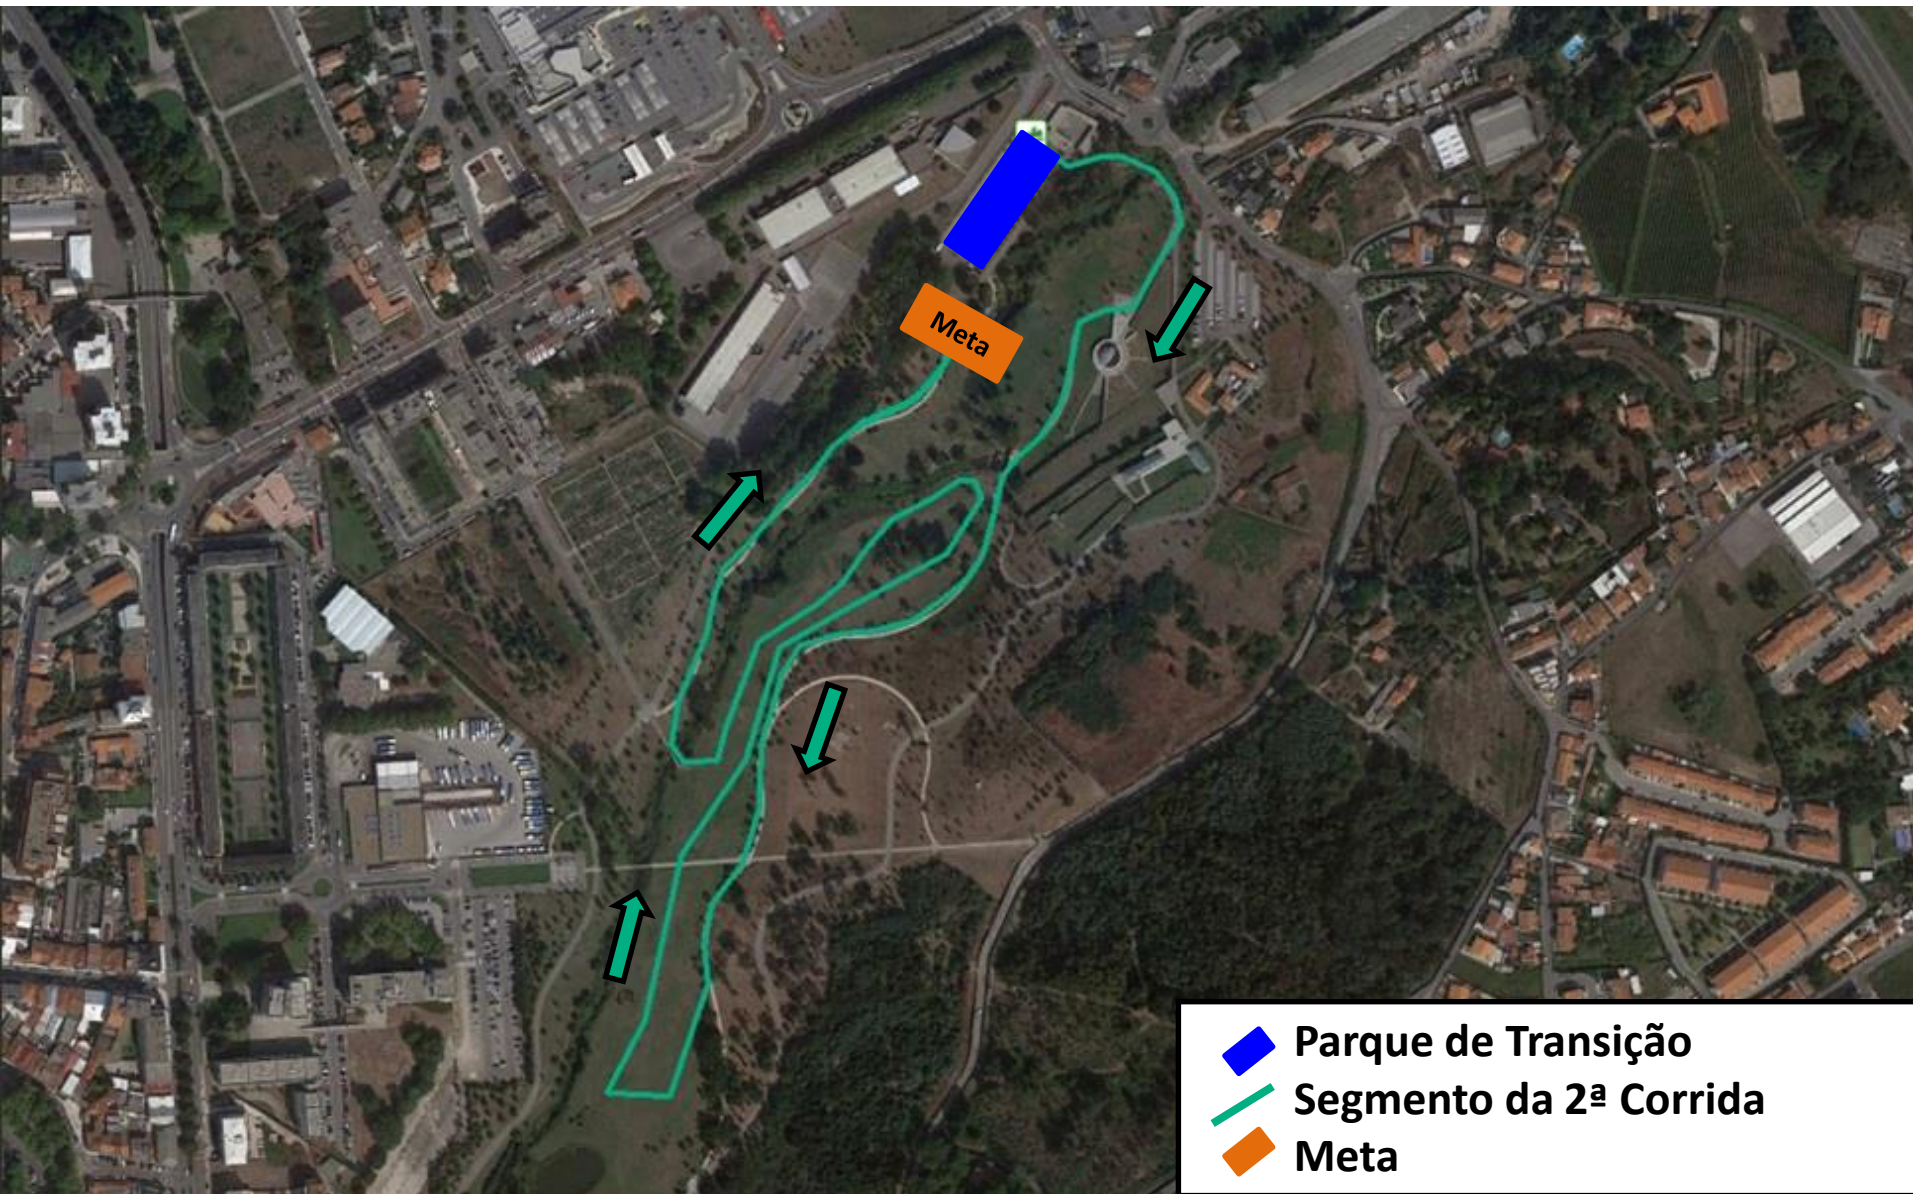

**AMIGOS
DO PEDAL**
VNFAMALICÃO

CONTINENTE DUATLO DE FAMALICÃO

PROVA SPRINT

PERCURSOS

20 de março de 2022

CONTINENTE DUATLO DE FAMALICÃO

Prova de distância Sprint

-  Secretariado (sábado)
-  Secretariado (Domingo)
-  Parque de Transição
-  Partida
-  Meta
-  Wc

CONTINENTE DUATLO DE FAMALICÃO

Prova de distância Sprint

CONTINENTE DUATLO DE FAMALICÃO

Prova de distância Sprint

CONTINENTE DUATLO DE FAMALICÃO

Prova de distância Sprint

DISTÂNCIA:

 Parque de Transição
 Ciclismo em BTT

CONTINENTE DUATLO DE FAMALICÃO

Prova de distância Sprint

Linha Desmonta

-  Regresso do Ciclismo
-  Parque de Transição
-  Início 2ª Corrida

CONTINENTE DUATLO DE FAMALICÃO

Prova de distância Sprint

-  Parque de Transição
-  Segmento da 2ª Corrida
-  Meta