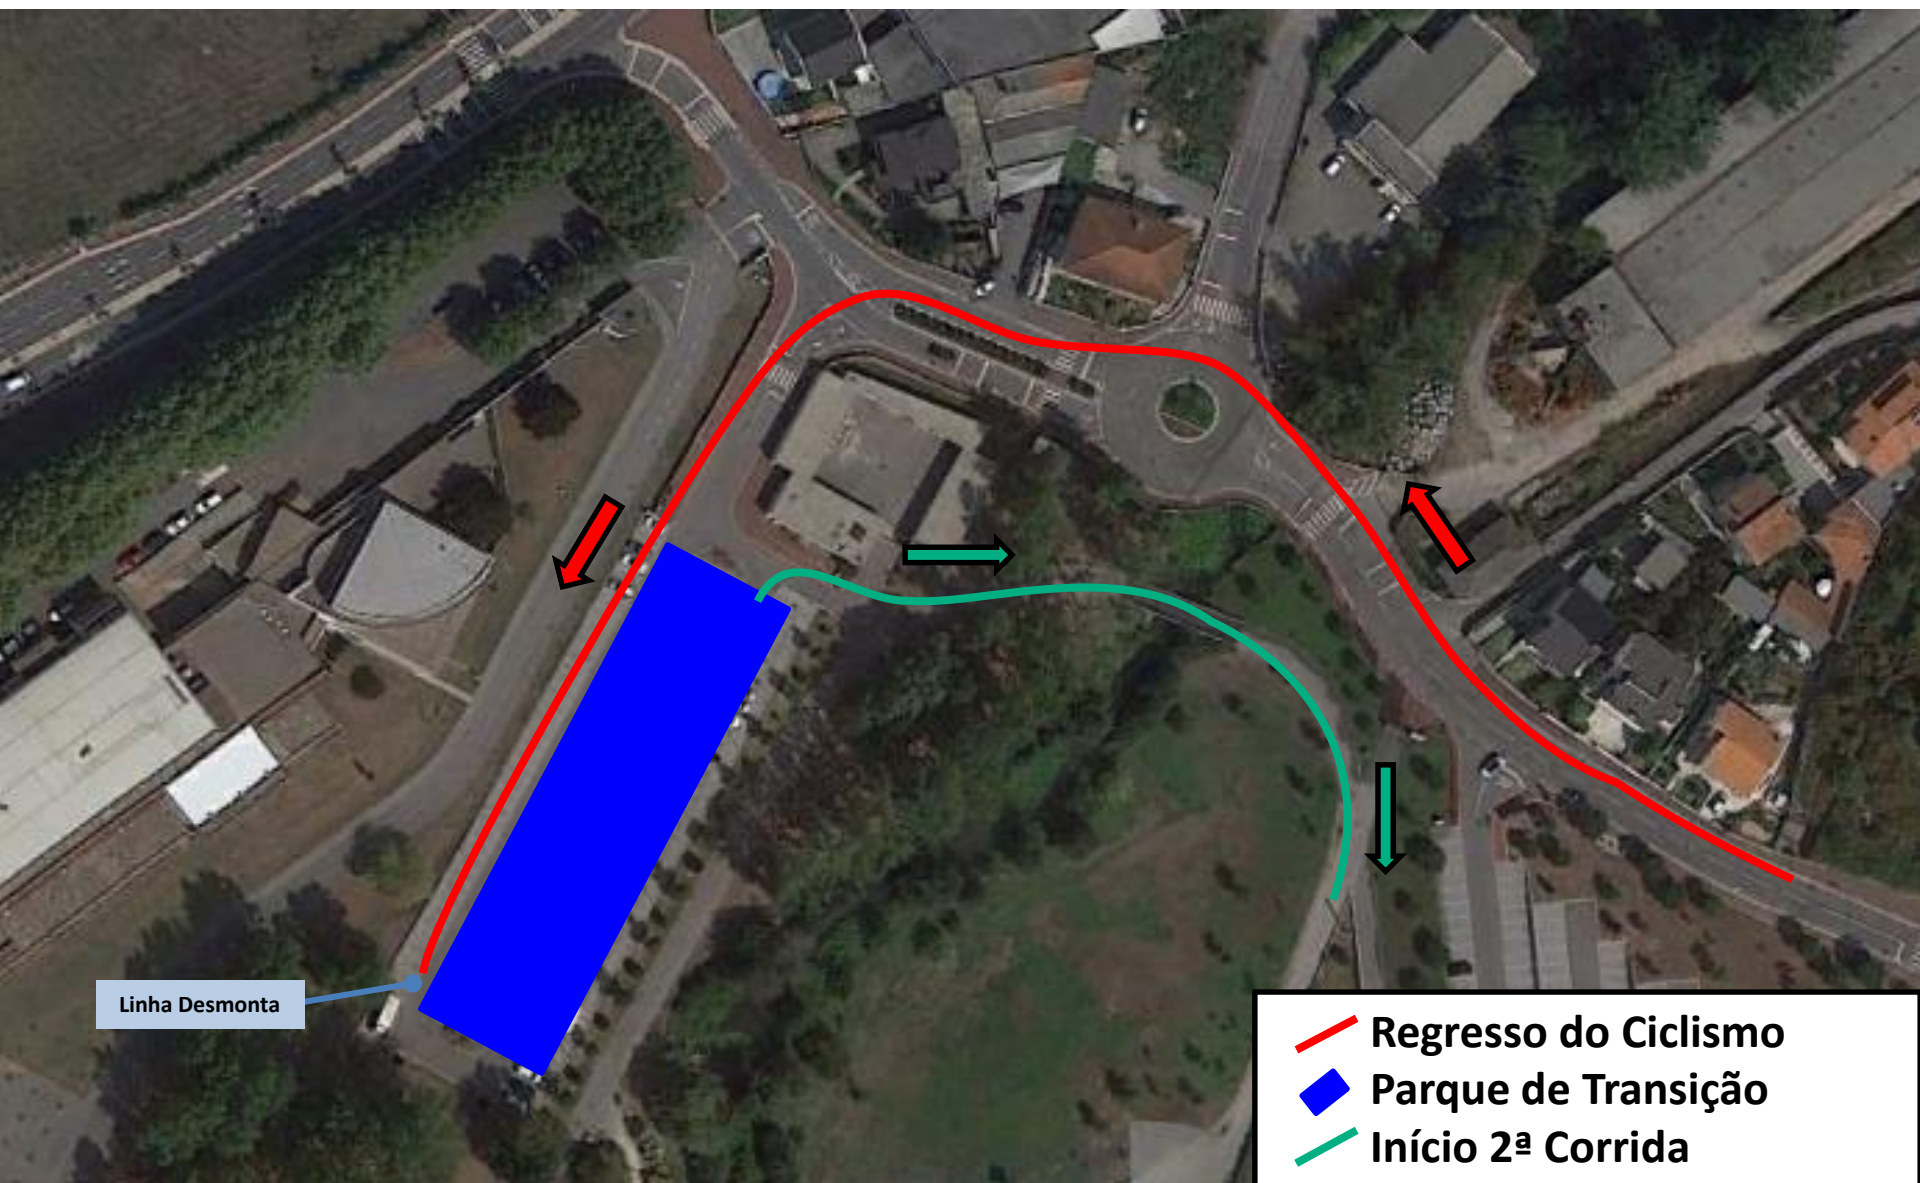

**AMIGOS
DO PEDAL**
VNFAMALICÃO

CONTINENTE DUATLO DE FAMALICÃO

PROVA SPRINT

PERCURSOS

20 de março de 2022

CONTINENTE DUATLO DE FAMALICÃO

Prova de distância Sprint

-  Secretariado (sábado)
-  Secretariado (Domingo)
-  Parque de Transição
-  Partida
-  Meta
-  Wc

CONTINENTE DUATLO DE FAMALICÃO

Prova de distância Sprint

CONTINENTE DUATLO DE FAMALICÃO

Prova de distância Sprint

CONTINENTE DUATLO DE FAMALICÃO

Prova de distância Sprint

DISTÂNCIA:

 Parque de Transição
 Ciclismo em BTT

CONTINENTE DUATLO DE FAMALICÃO

Prova de distância Sprint

Linha Desmonta

-  Regresso do Ciclismo
-  Parque de Transição
-  Início 2ª Corrida

CONTINENTE DUATLO DE FAMALICÃO

Prova de distância Sprint

-  Parque de Transição
-  Segmento da 2ª Corrida
-  Meta