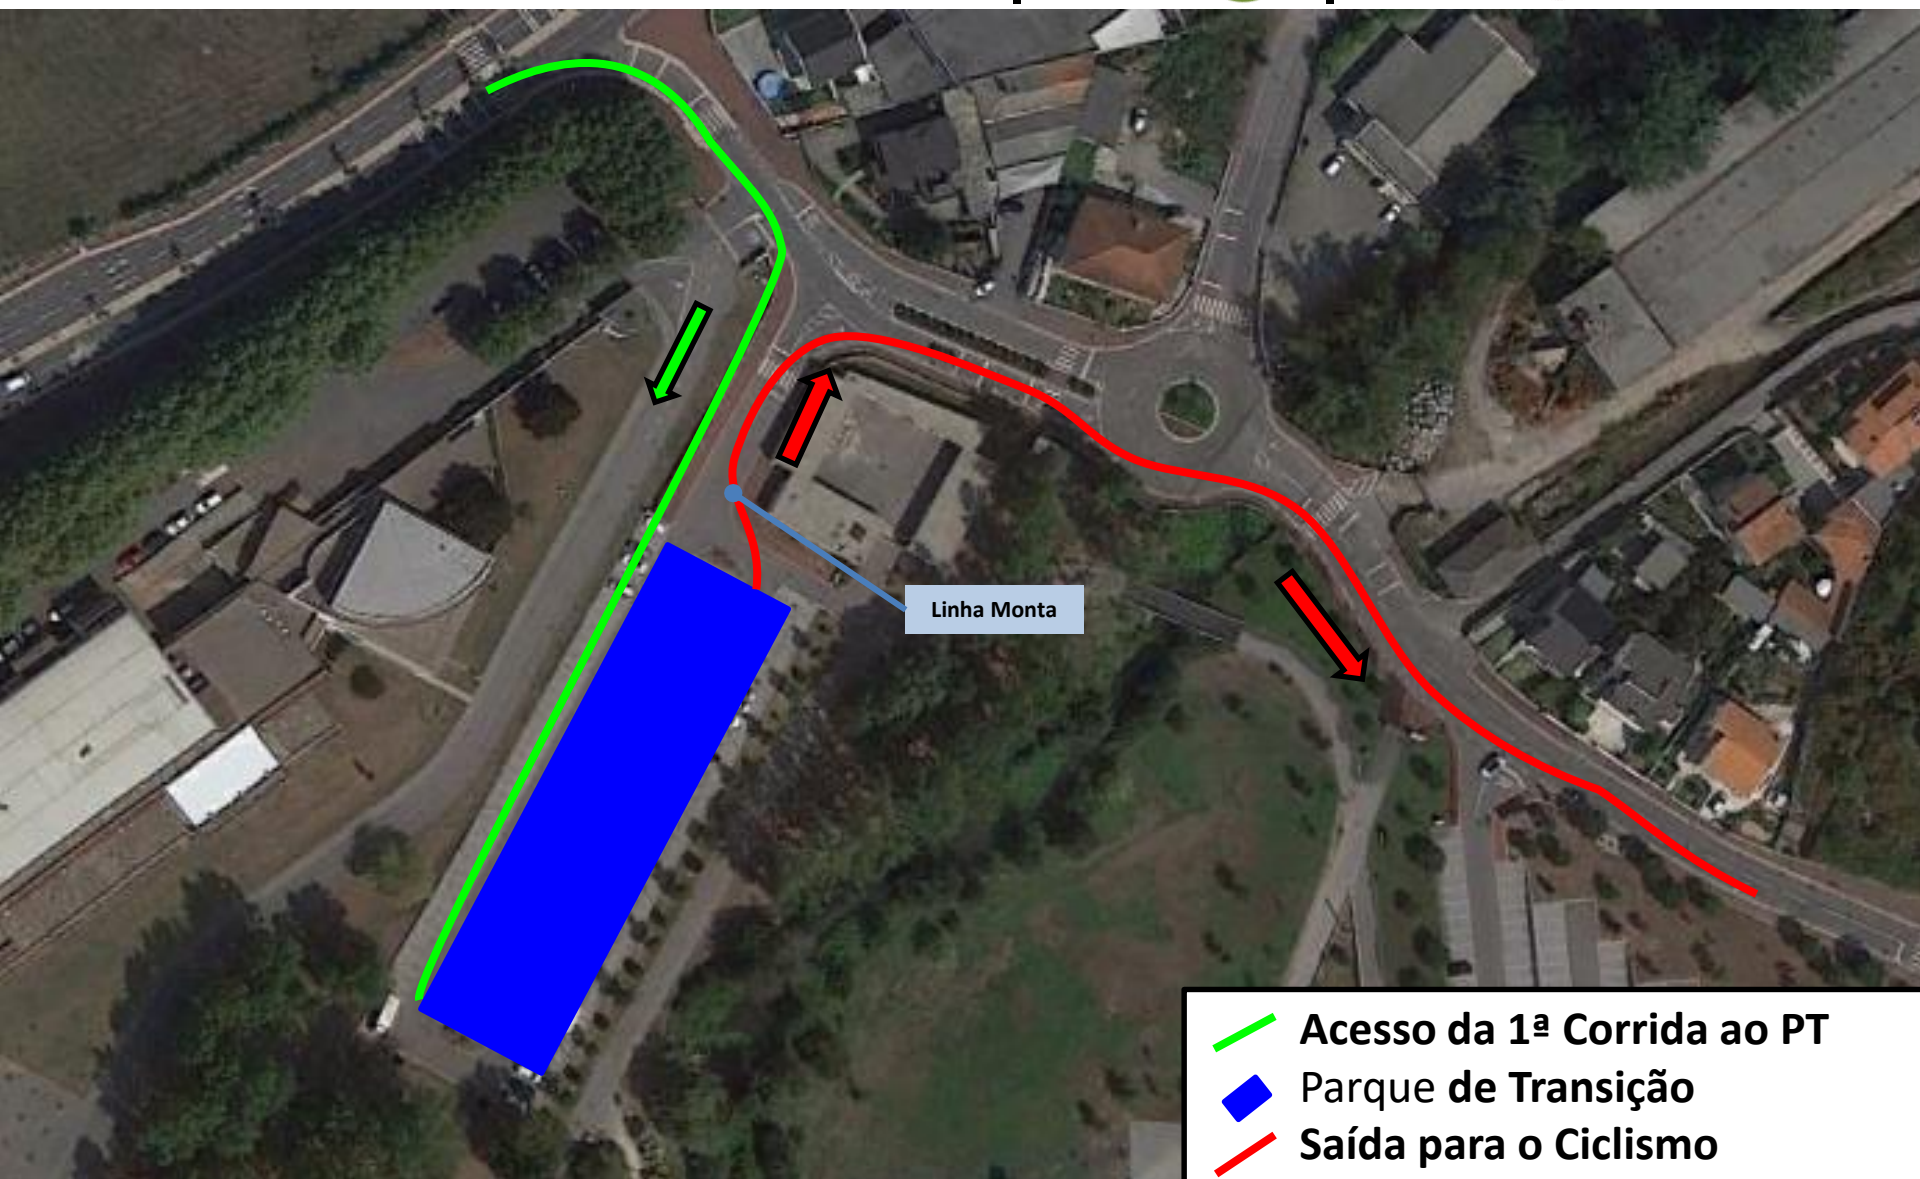

**AMIGOS
DO PEDAL**
VNFAMALICÃO

CONTINENTE DUATLO DE FAMALICÃO

PROVA SPRINT

PERCURSOS

20 de março de 2022

CONTINENTE DUATLO DE FAMALICÃO

Prova de distância Sprint

-  Secretariado (sábado)
-  Secretariado (Domingo)
-  Parque de Transição
-  Partida
-  Meta
-  Wc

CONTINENTE DUATLO DE FAMALICÃO

Prova de distância Sprint

CONTINENTE DUATLO DE FAMALICÃO

Prova de distância Sprint

CONTINENTE DUATLO DE FAMALICÃO

Prova de distância Sprint

DISTÂNCIA:

 Parque de Transição
 Ciclismo em BTT

CONTINENTE DUATLO DE FAMALICÃO

Prova de distância Sprint

Linha Desmonta

-  Regresso do Ciclismo
-  Parque de Transição
-  Início 2ª Corrida

CONTINENTE DUATLO DE FAMALICÃO

Prova de distância Sprint

-  Parque de Transição
-  Segmento da 2ª Corrida
-  Meta