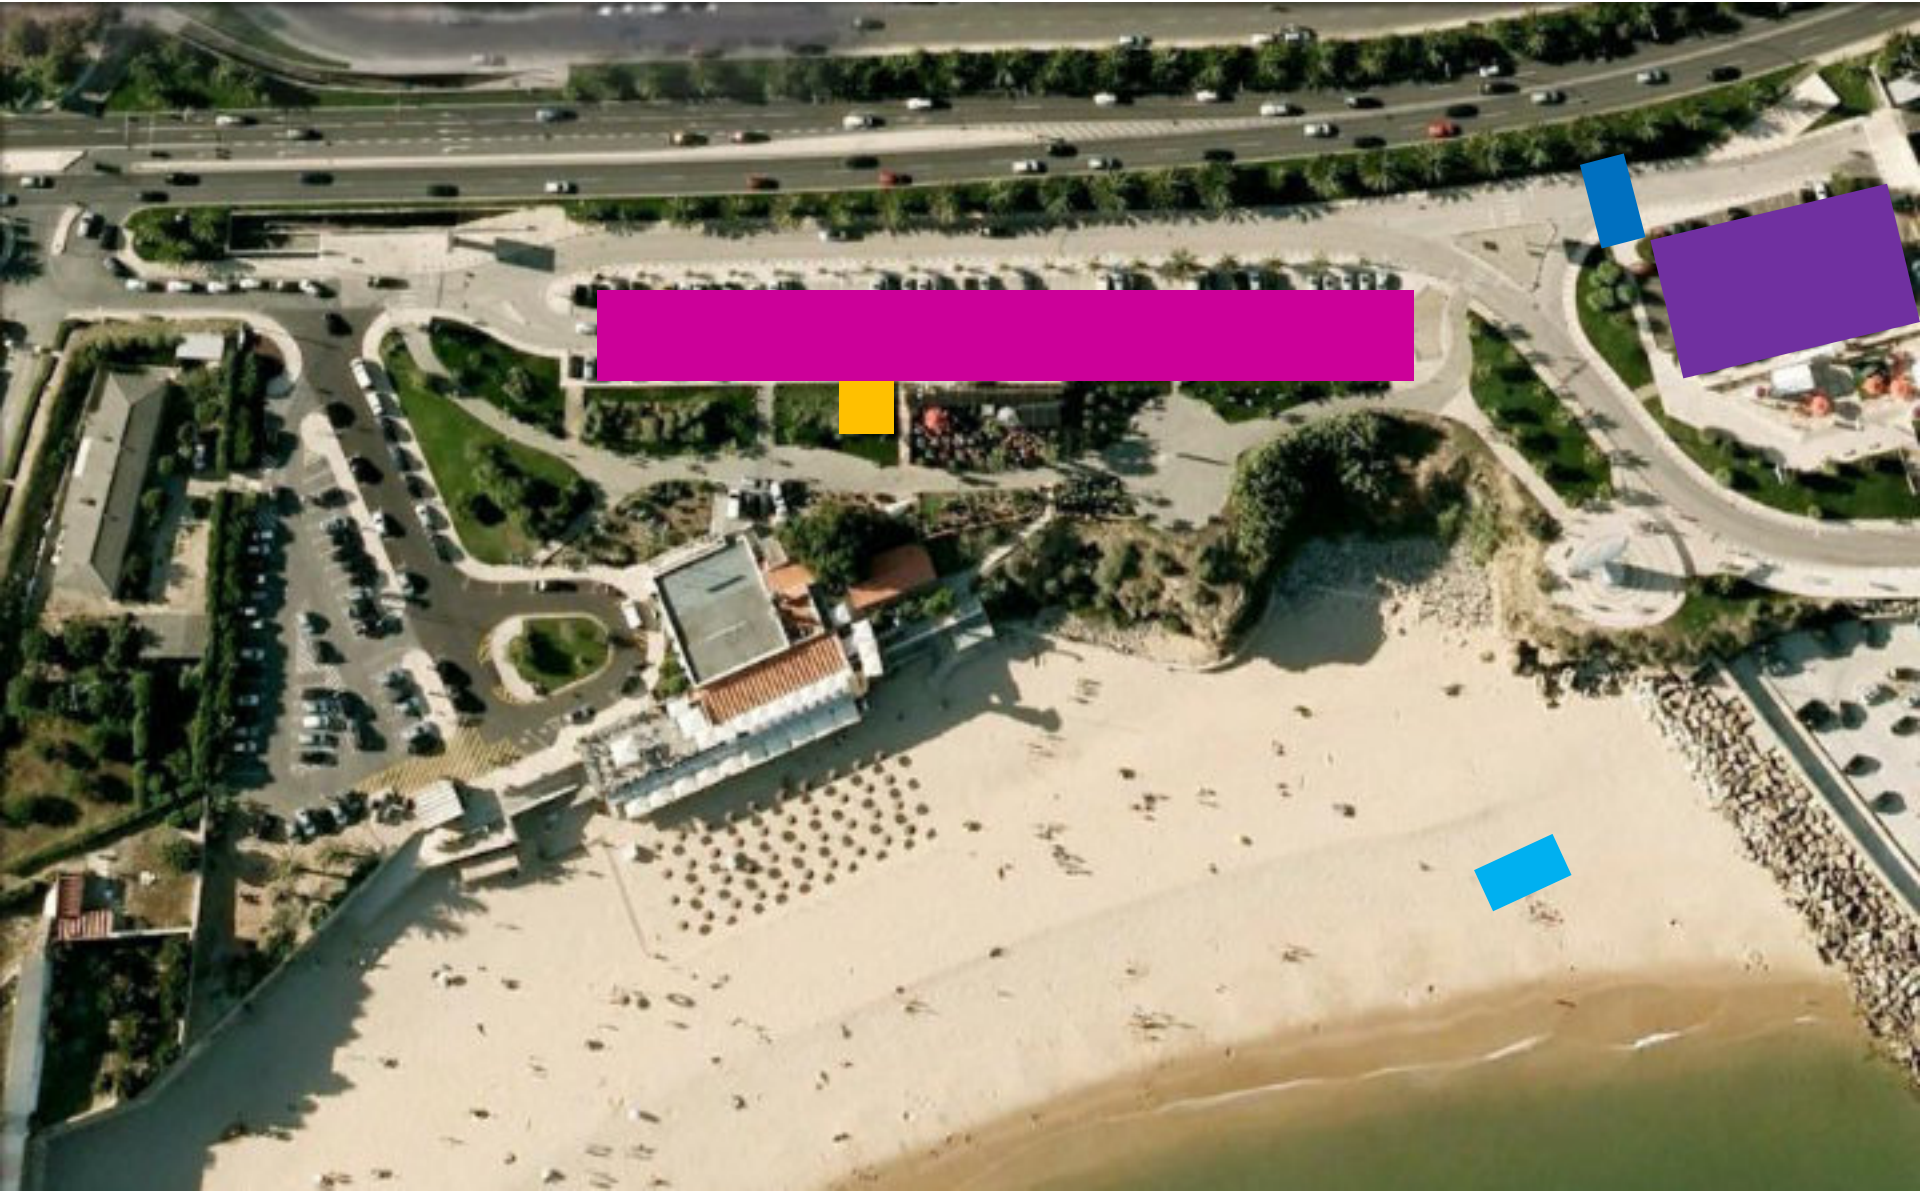

TRIATLO DE OEIRAS

Campeonato Nacional Individual
de Triatlo Sprint GI

Partida

Parque Transição

Meta

Secretariado

Recuperação