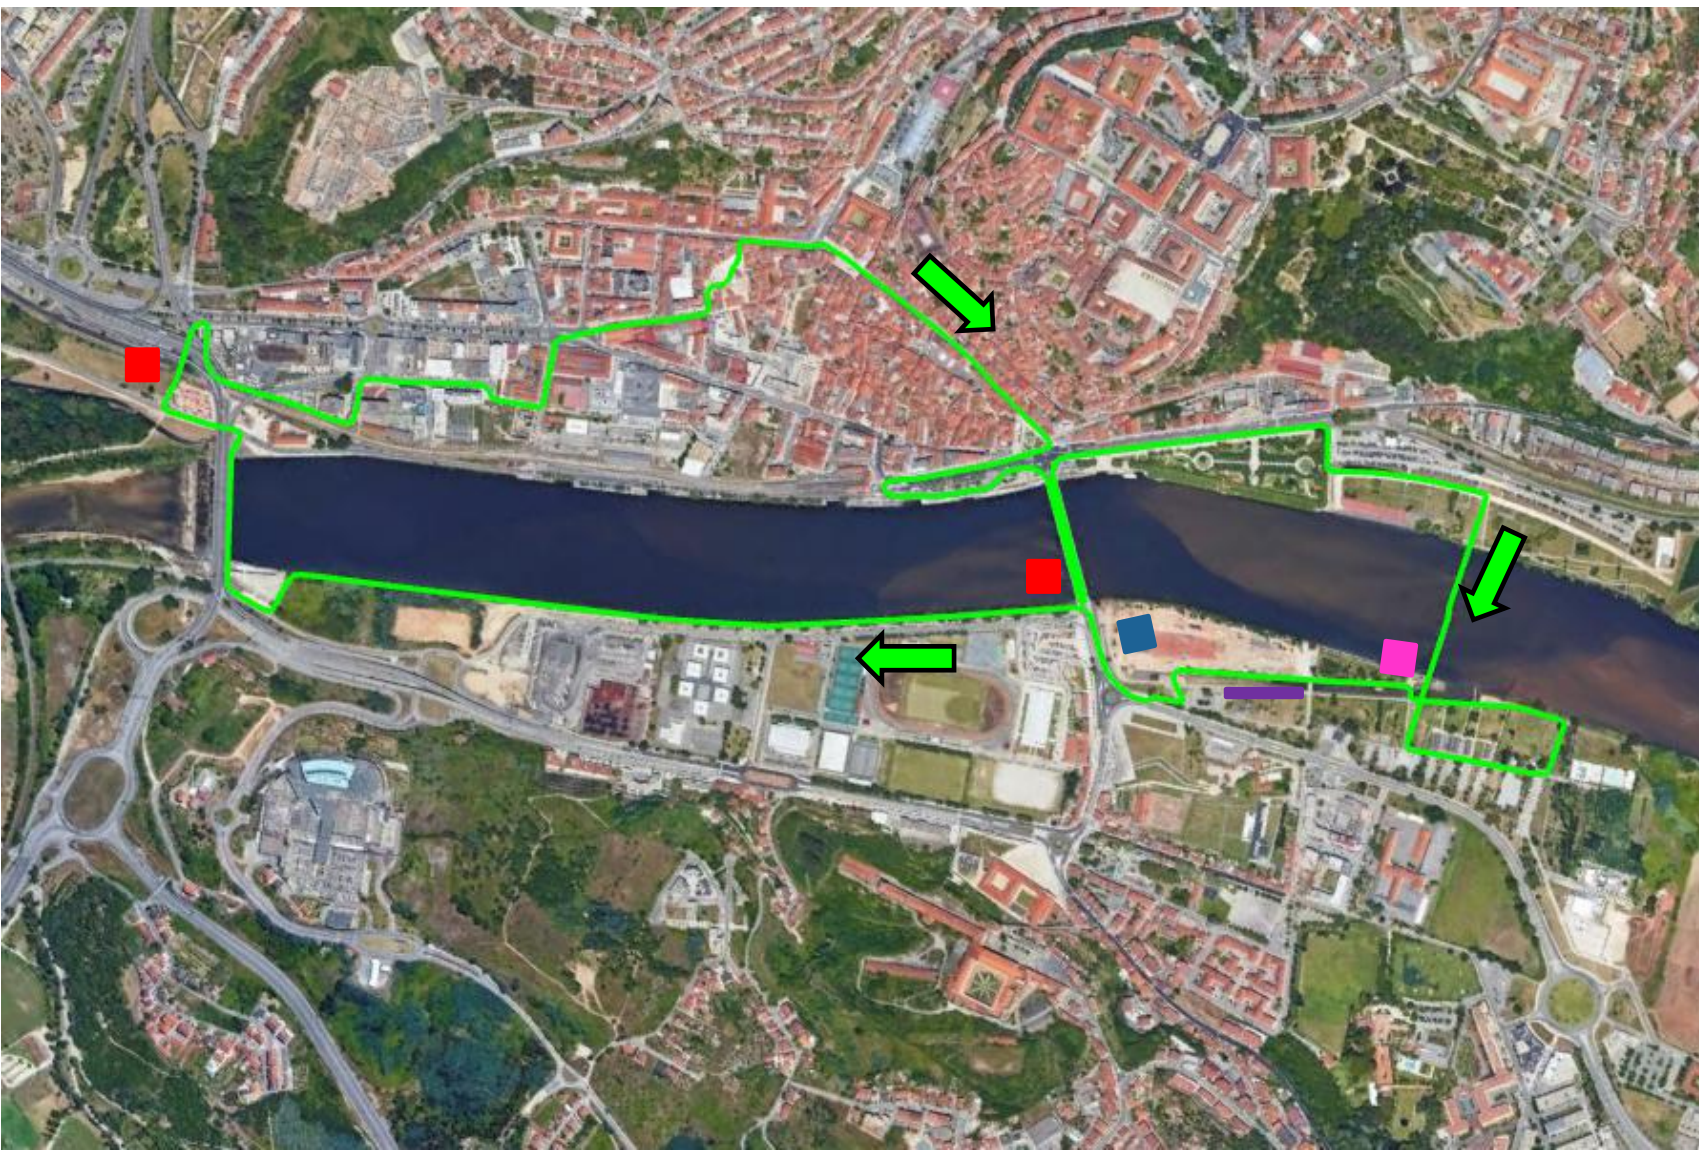

MULTISPORT WEEKEND COIMBRA 2022

MÉDIA DISTÂNCIA

MULTISPORT
WEEKEND COIMBRA