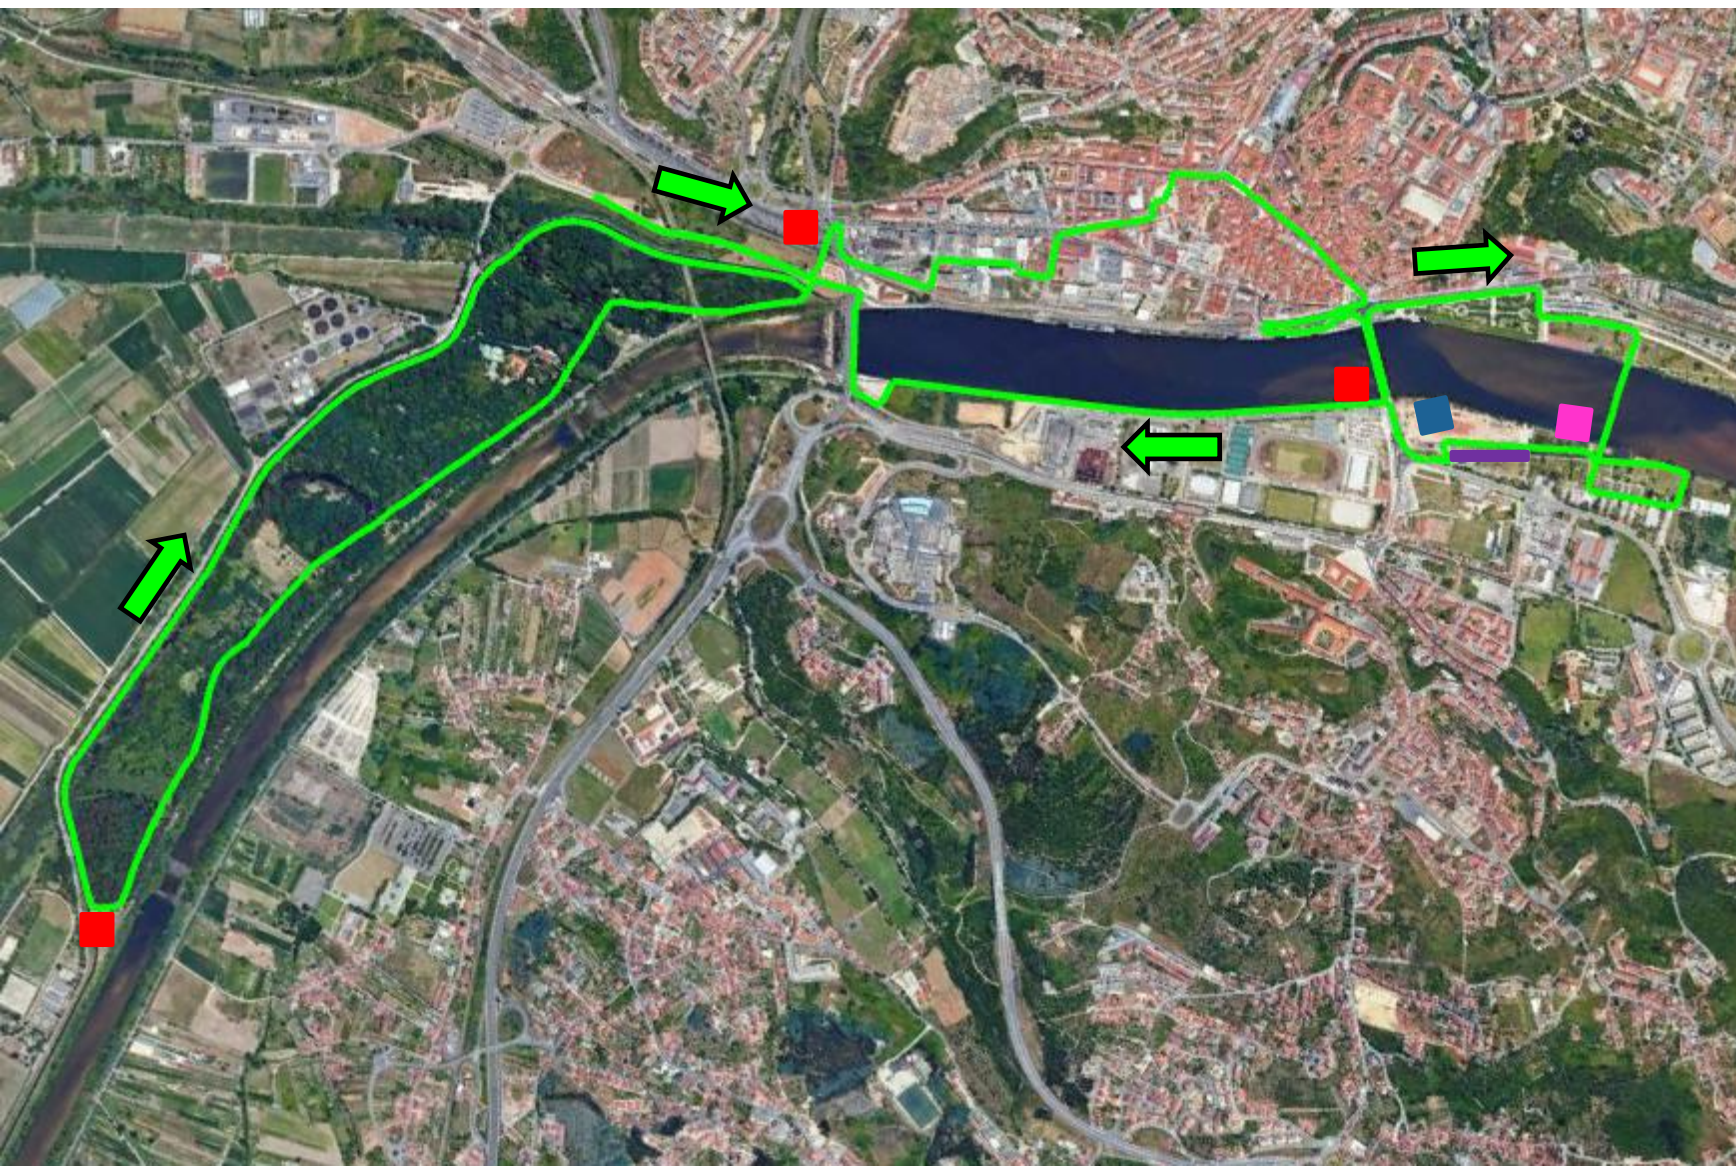

## MÉDIA DISTÂNCIA

2ª TRANSIÇÃO

### LEGENDA

-  DESMONTA
-  TRANSIÇÃO
-  INÍCIO CORRIDA

## MÉDIA DISTÂNCIA

**MULTISPORT**  
WEEKEND COIMBRA

CORRIDA

21100 M