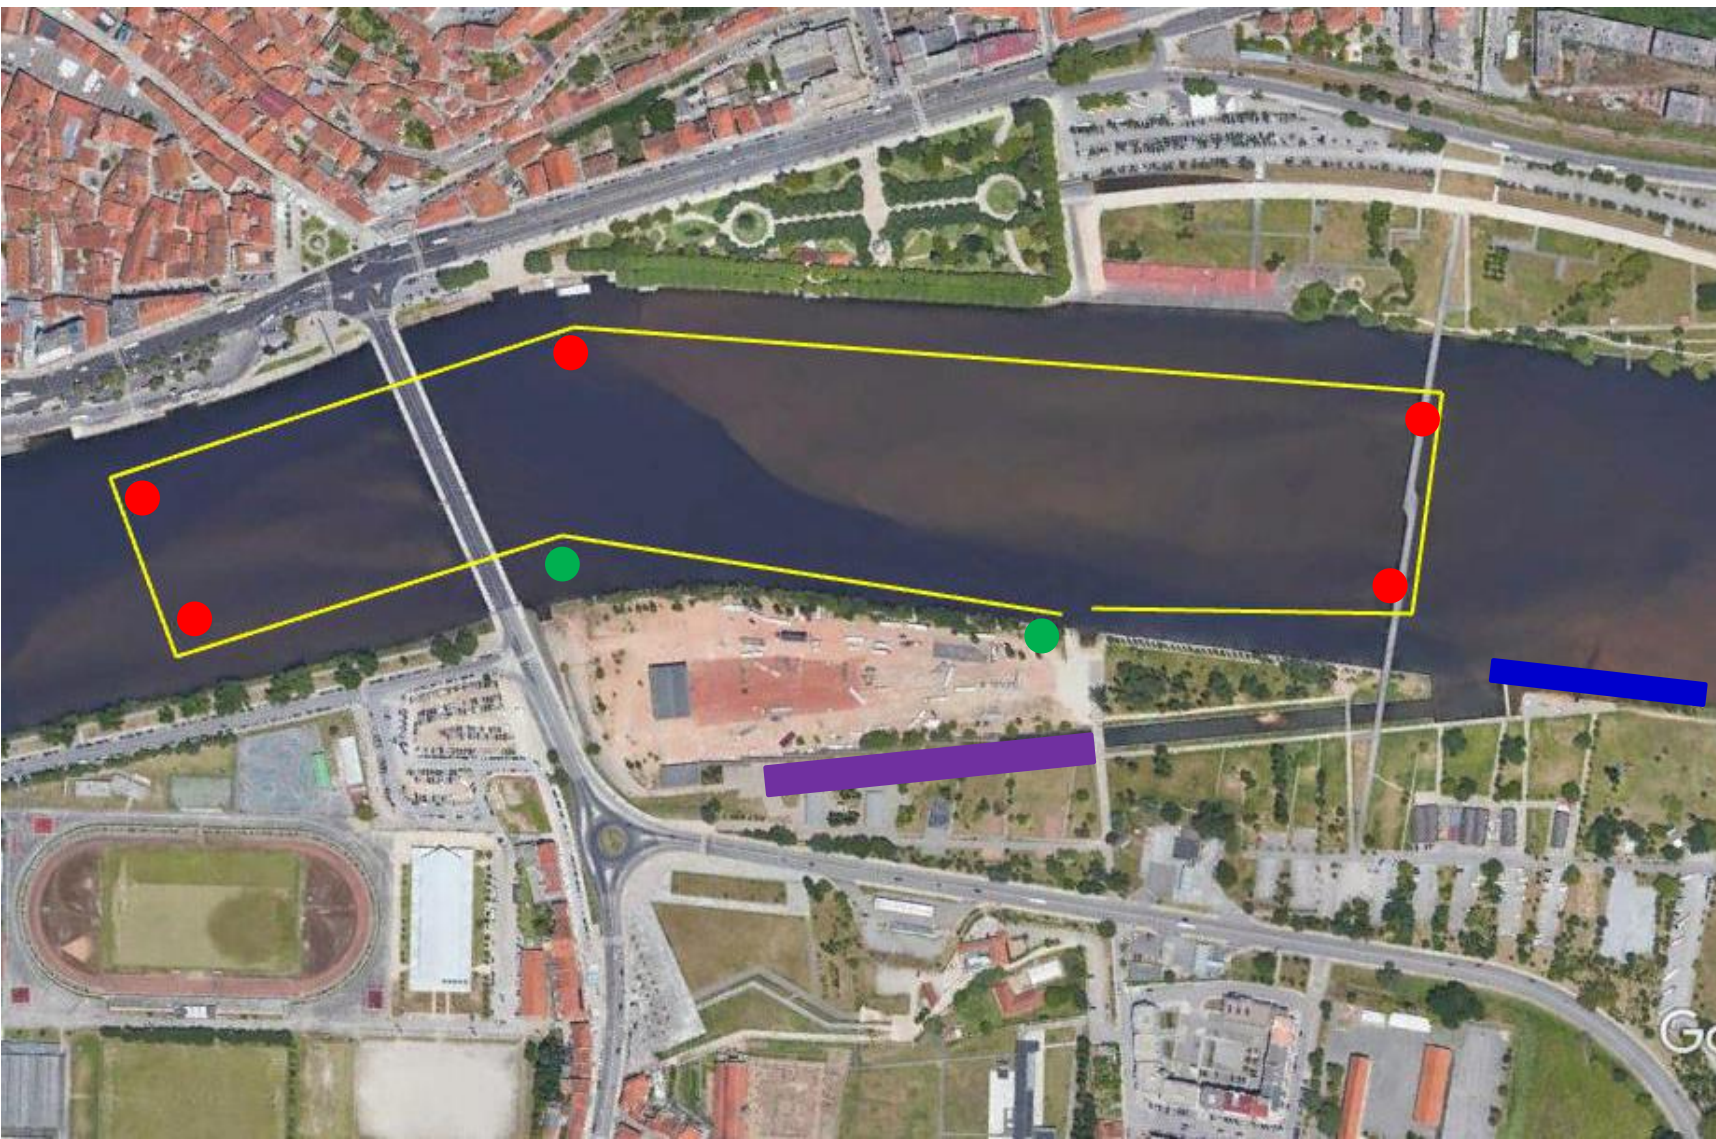

MULTISPORT WEEKEND COIMBRA 2022

LONGA DISTÂNCIA

MULTISPORT
WEEKEND COIMBRA