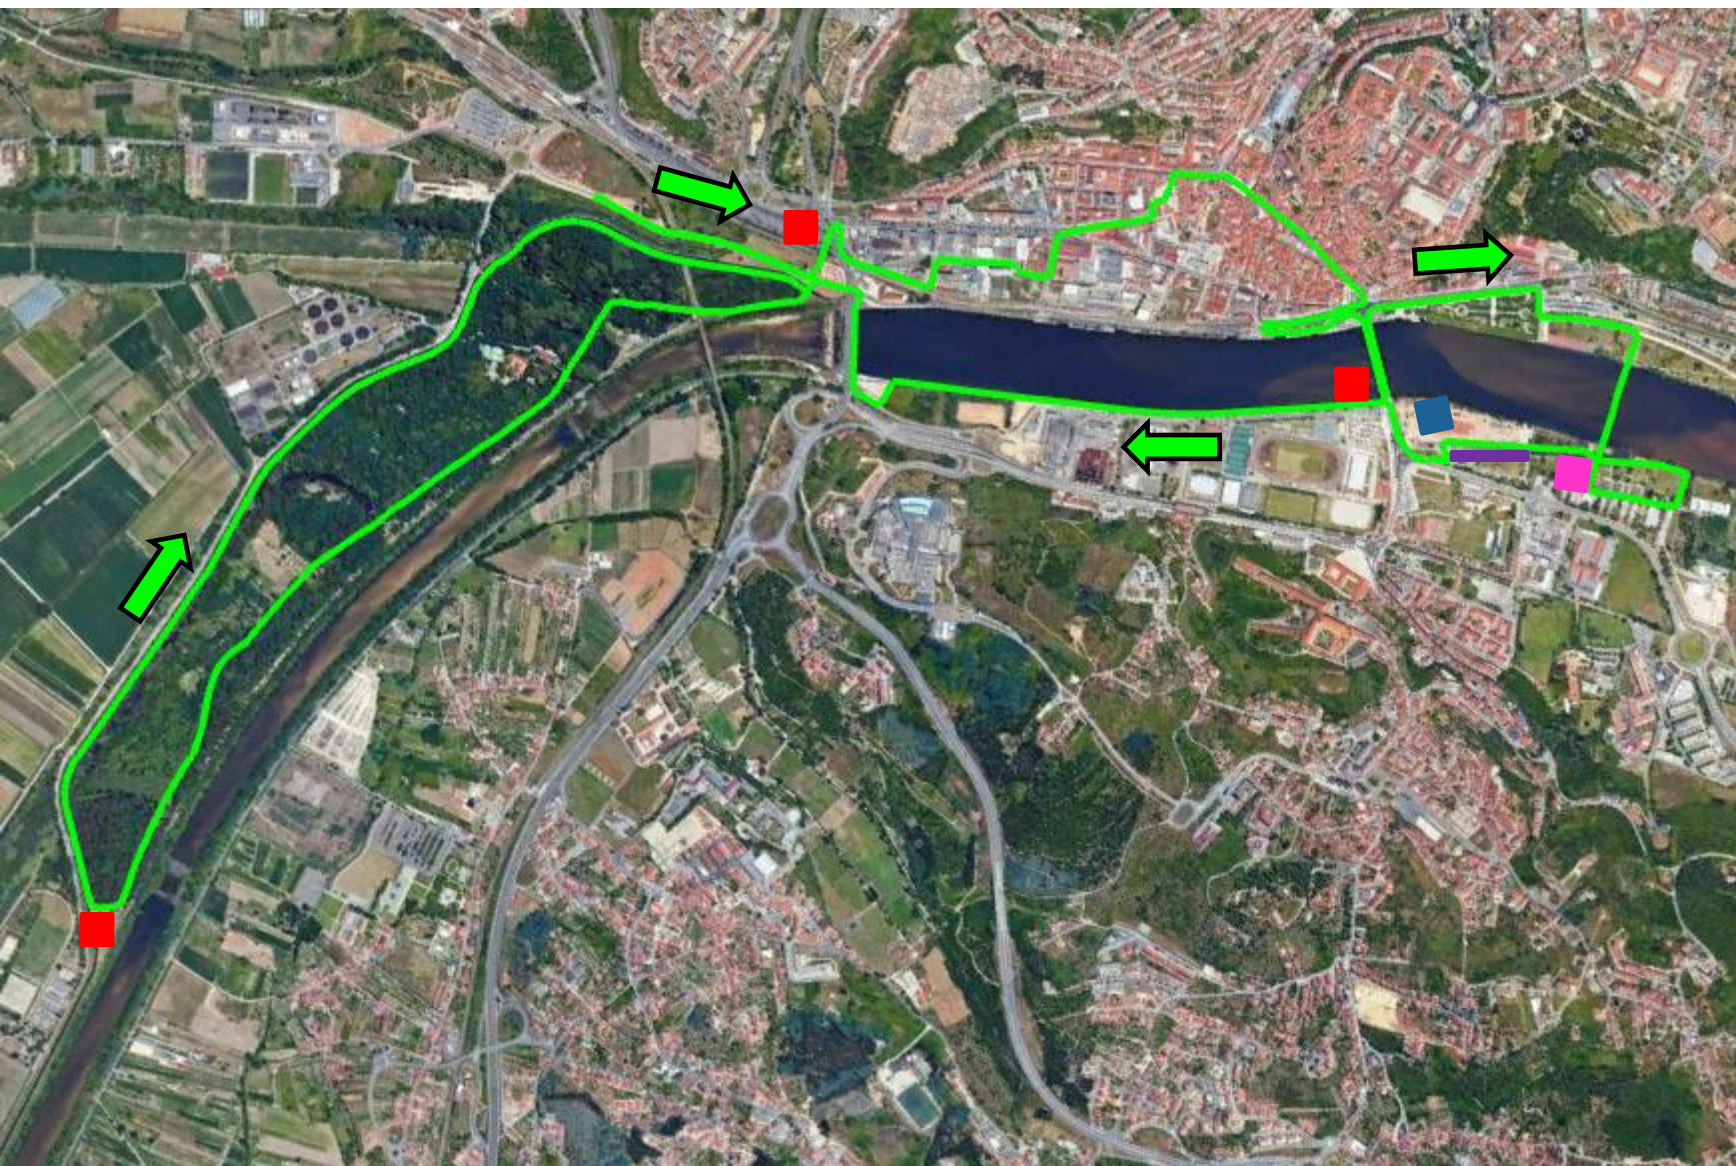

 **RETORNO ESTE**

MULTISPORT WEEKEND COIMBRA 2022

LONGA DISTÂNCIA

2ª TRANSIÇÃO

LEGENDA

-  DESMONTA
-  TRANSIÇÃO
-  INÍCIO CORRIDA

MULTISPORT WEEKEND COIMBRA 2022

LONGA DISTÂNCIA

MULTISPORT
WEEKEND COIMBRA

CORRIDA

42200 M

LEGENDA

 META

 TRANSIÇÃO

 PERCURSO

 ABASTECIMENTO