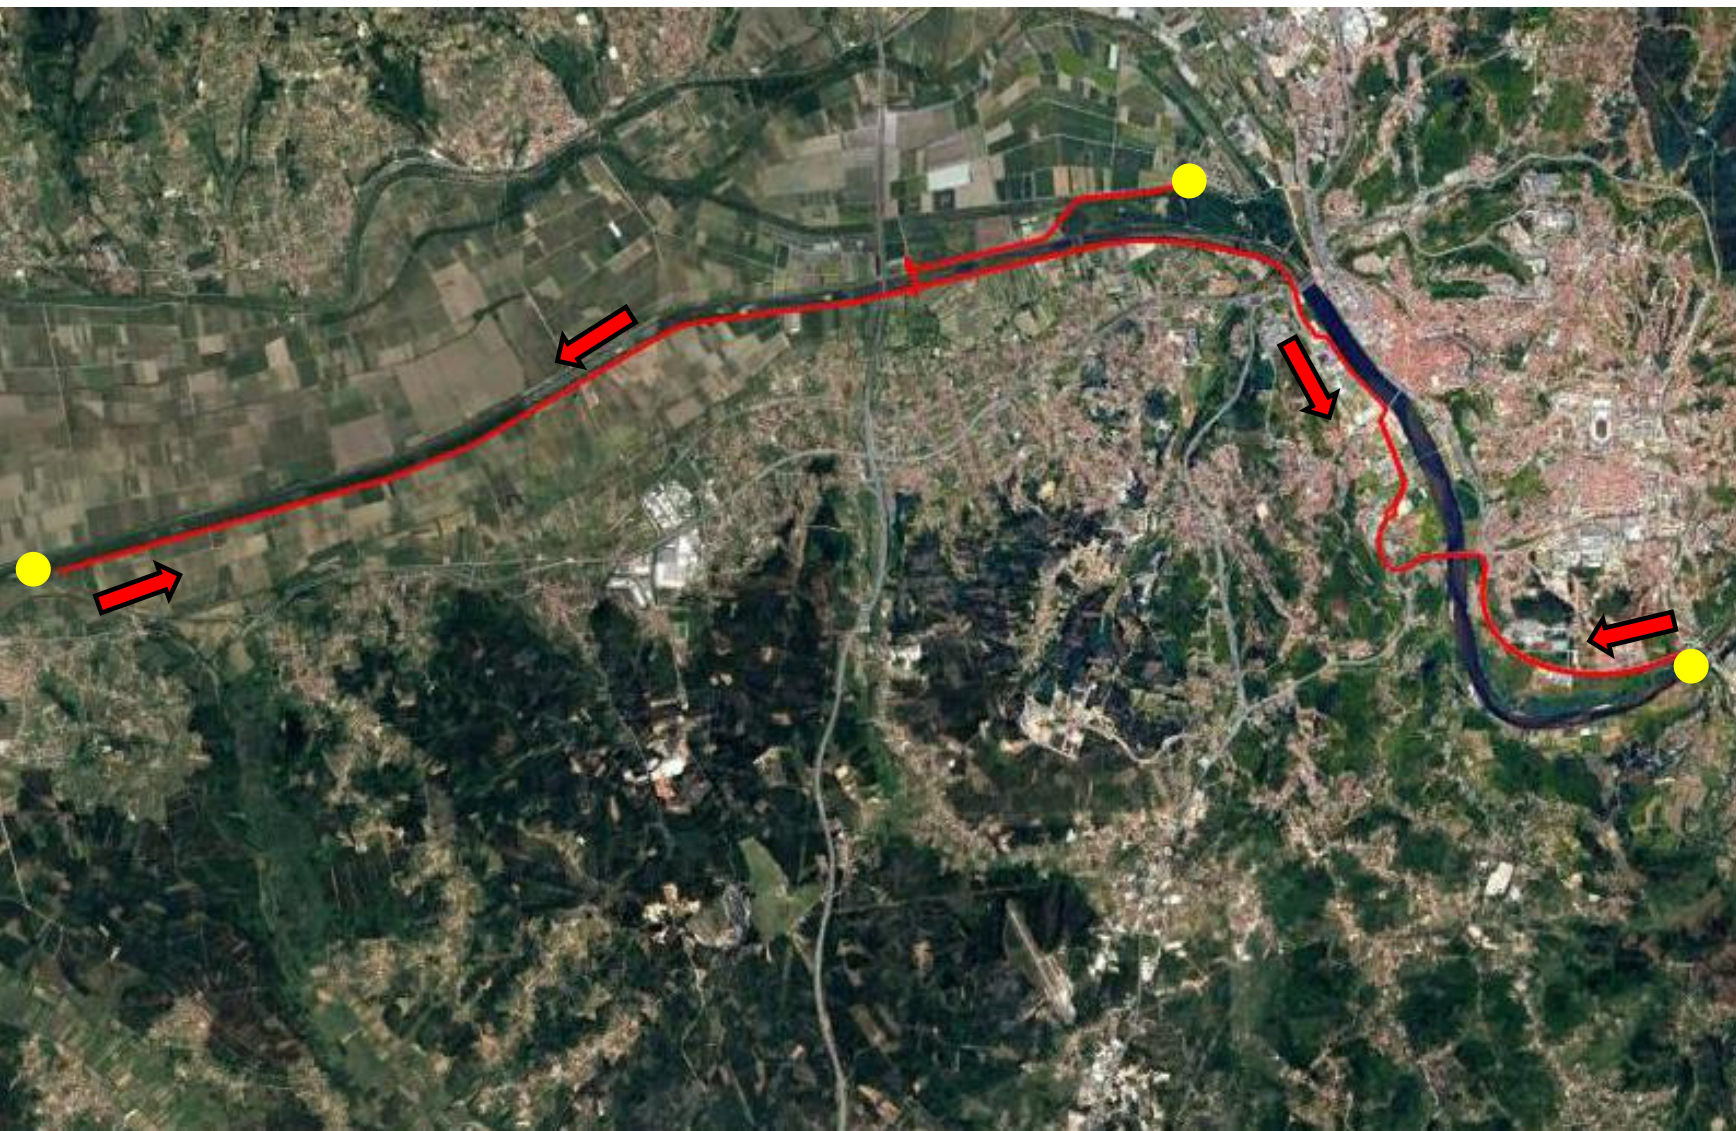

MULTISPORT WEEKEND COIMBRA 2022

LONGA DISTÂNCIA

MULTISPORT
WEEKEND COIMBRA