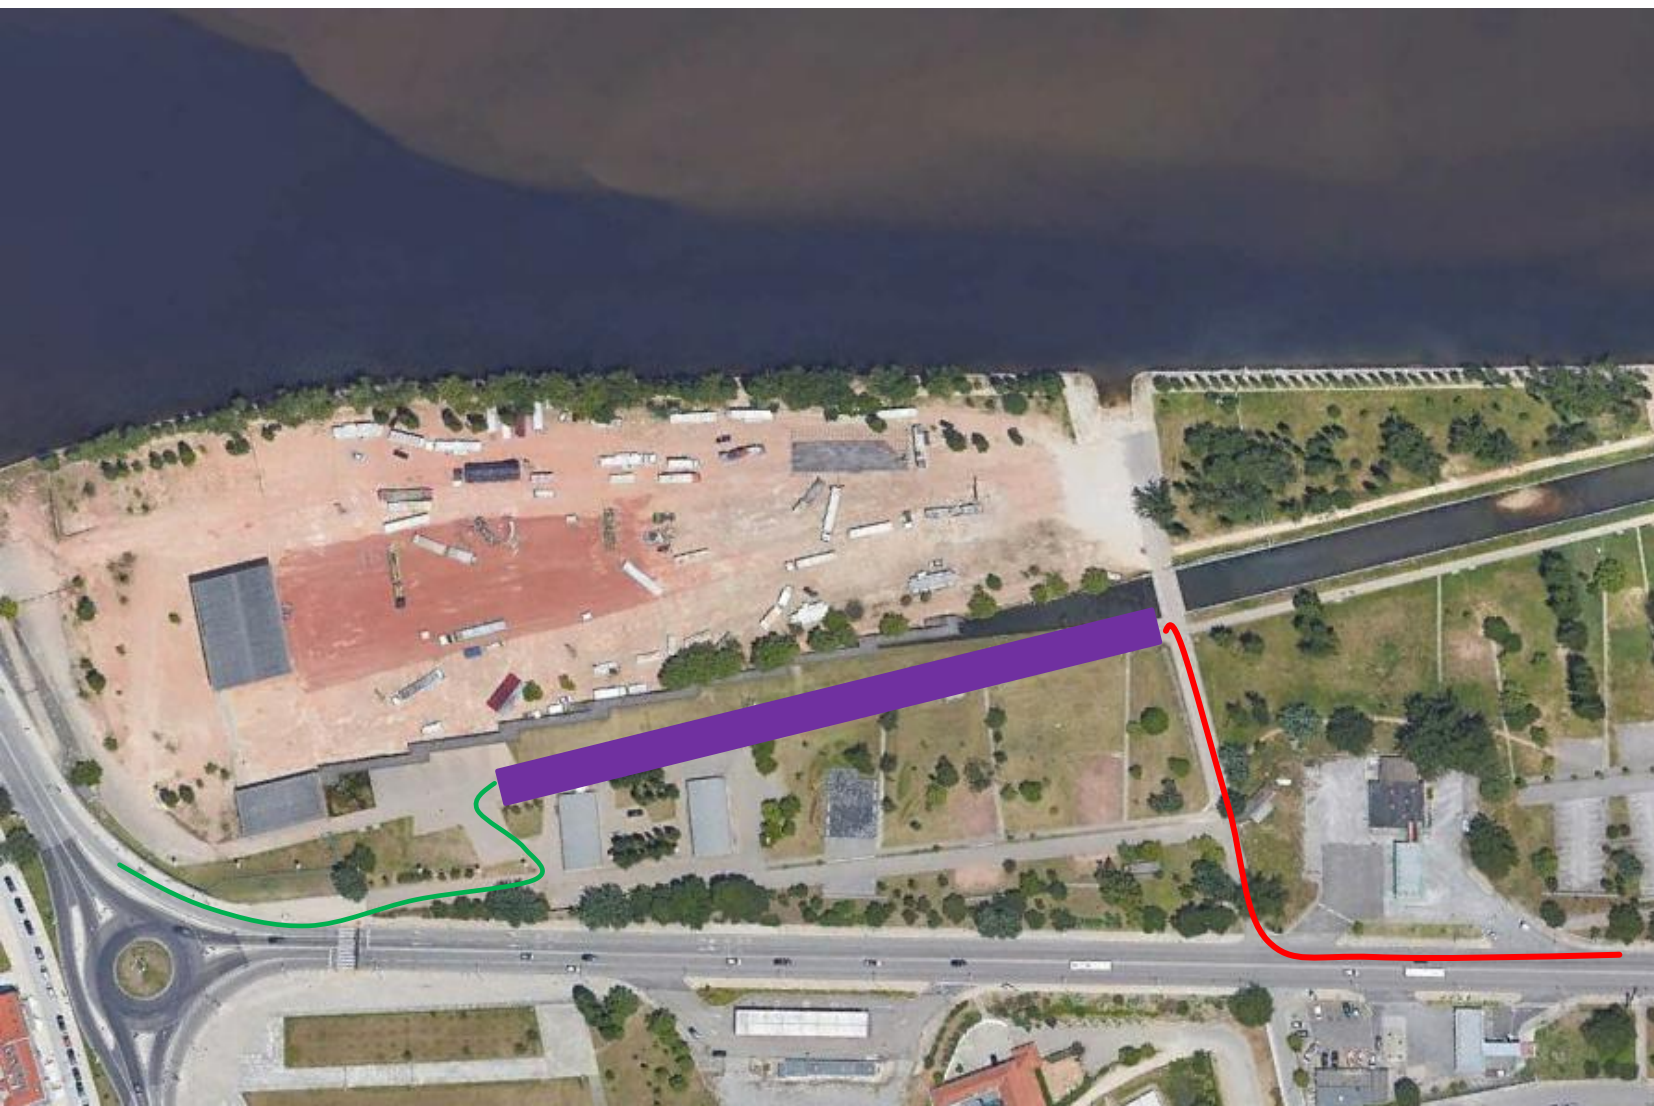

LEGENDA

- DESMONTA
- TRANSIÇÃO
- INÍCIO CORRIDA