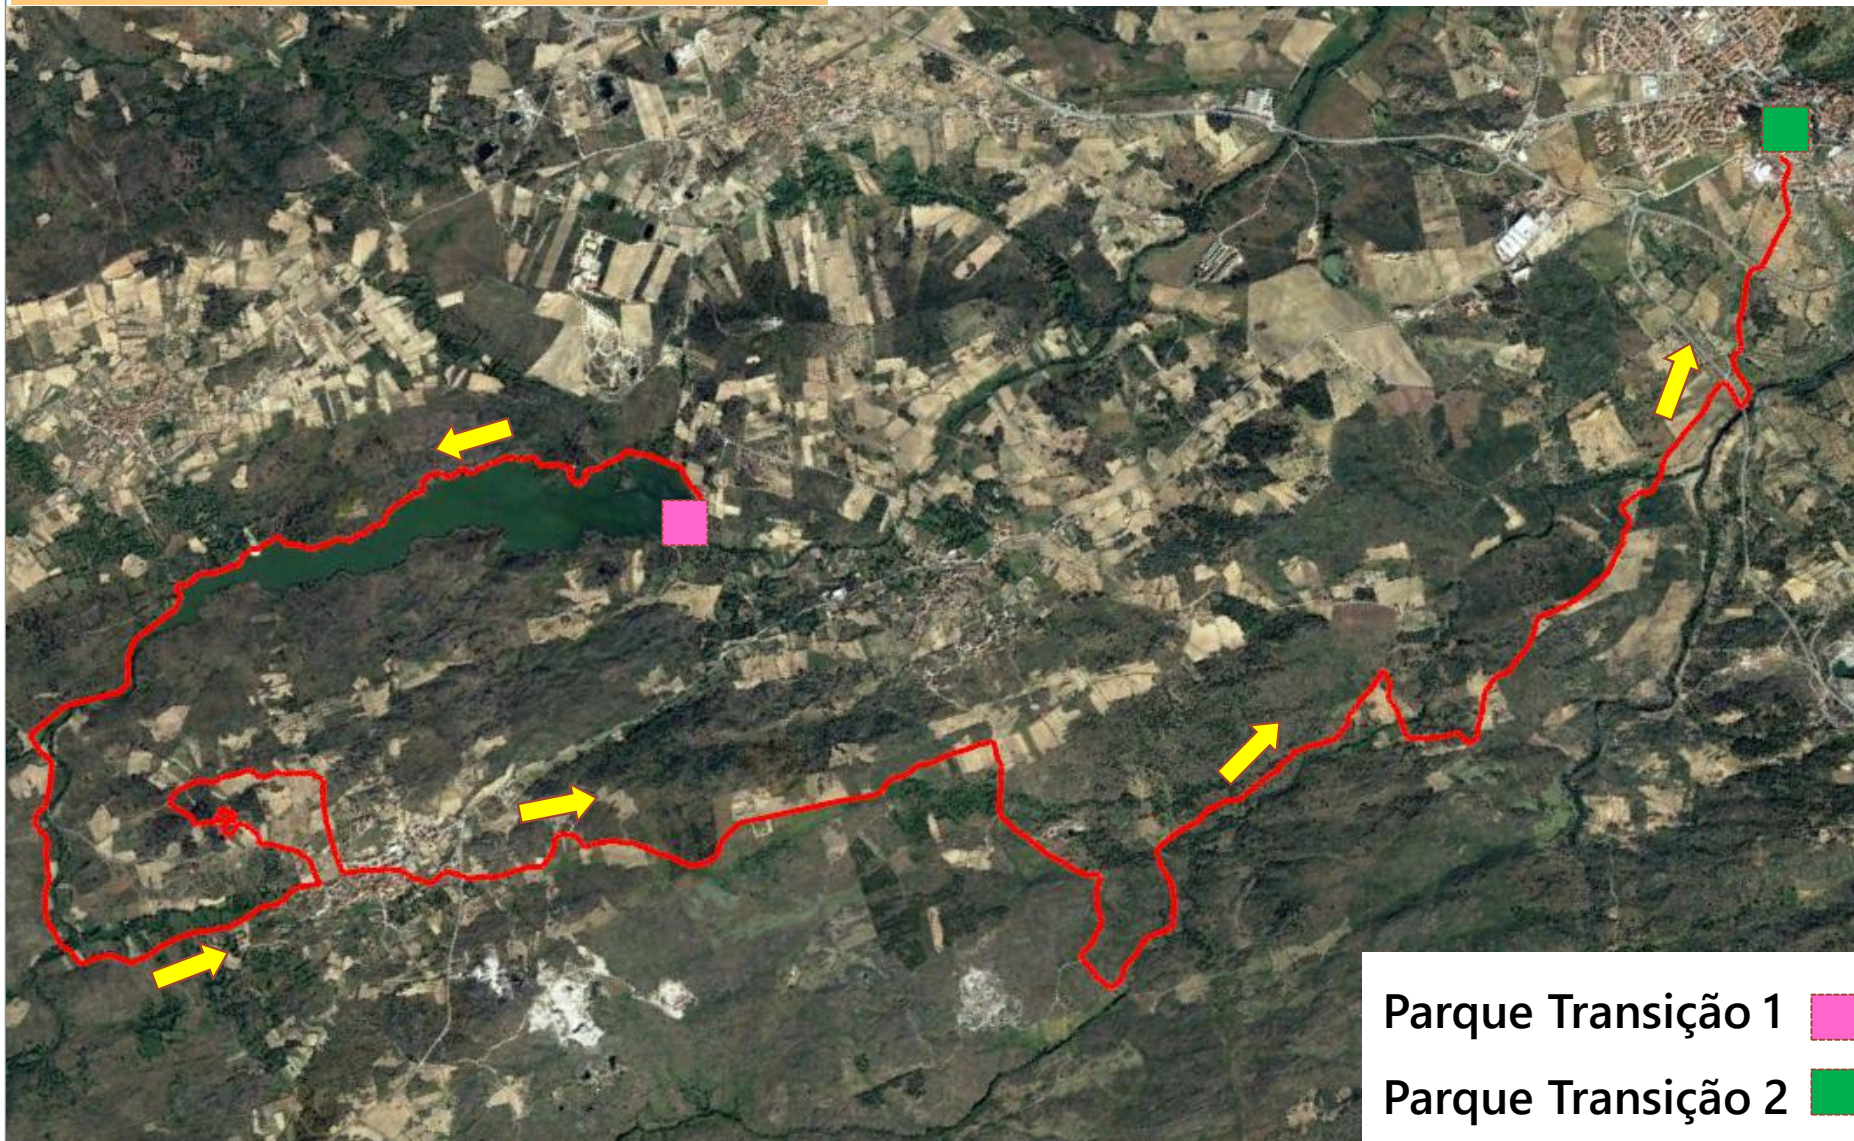

CAMPEONATO NACIONAL CLUBES CROSS

- Parque Transição1 ■
- Partida ■
- Saída Natação - - - - -

NATAÇÃO 750m – 1 Volta

Google Earth

MULTISPORT PINHEL 2022

CAMPEONATO NACIONAL CLUBES CROSS

Parque Transição 1 

Saída Natação 

Início Ciclismo 

Google Earth

MULTISPORT PINHEL 2022

CAMPEONATO NACIONAL CLUBES CROSS

Parque Transição 1 ■

Parque Transição 2 ■

CICLISMO – 1 VOLTA 20.500m

MULTISPORT PINHEL 2022

MULTISPORT PINHEL 2022

CAMPEONATO NACIONAL CLUBES CROSS

Parque Transição 2 

Meta 

CORRIDA – 1ª VOLTA 2880 m

MULTISPORT PINHEL 2022

CAMPEONATO NACIONAL CLUBES CROSS

Transição 2ª Volta 