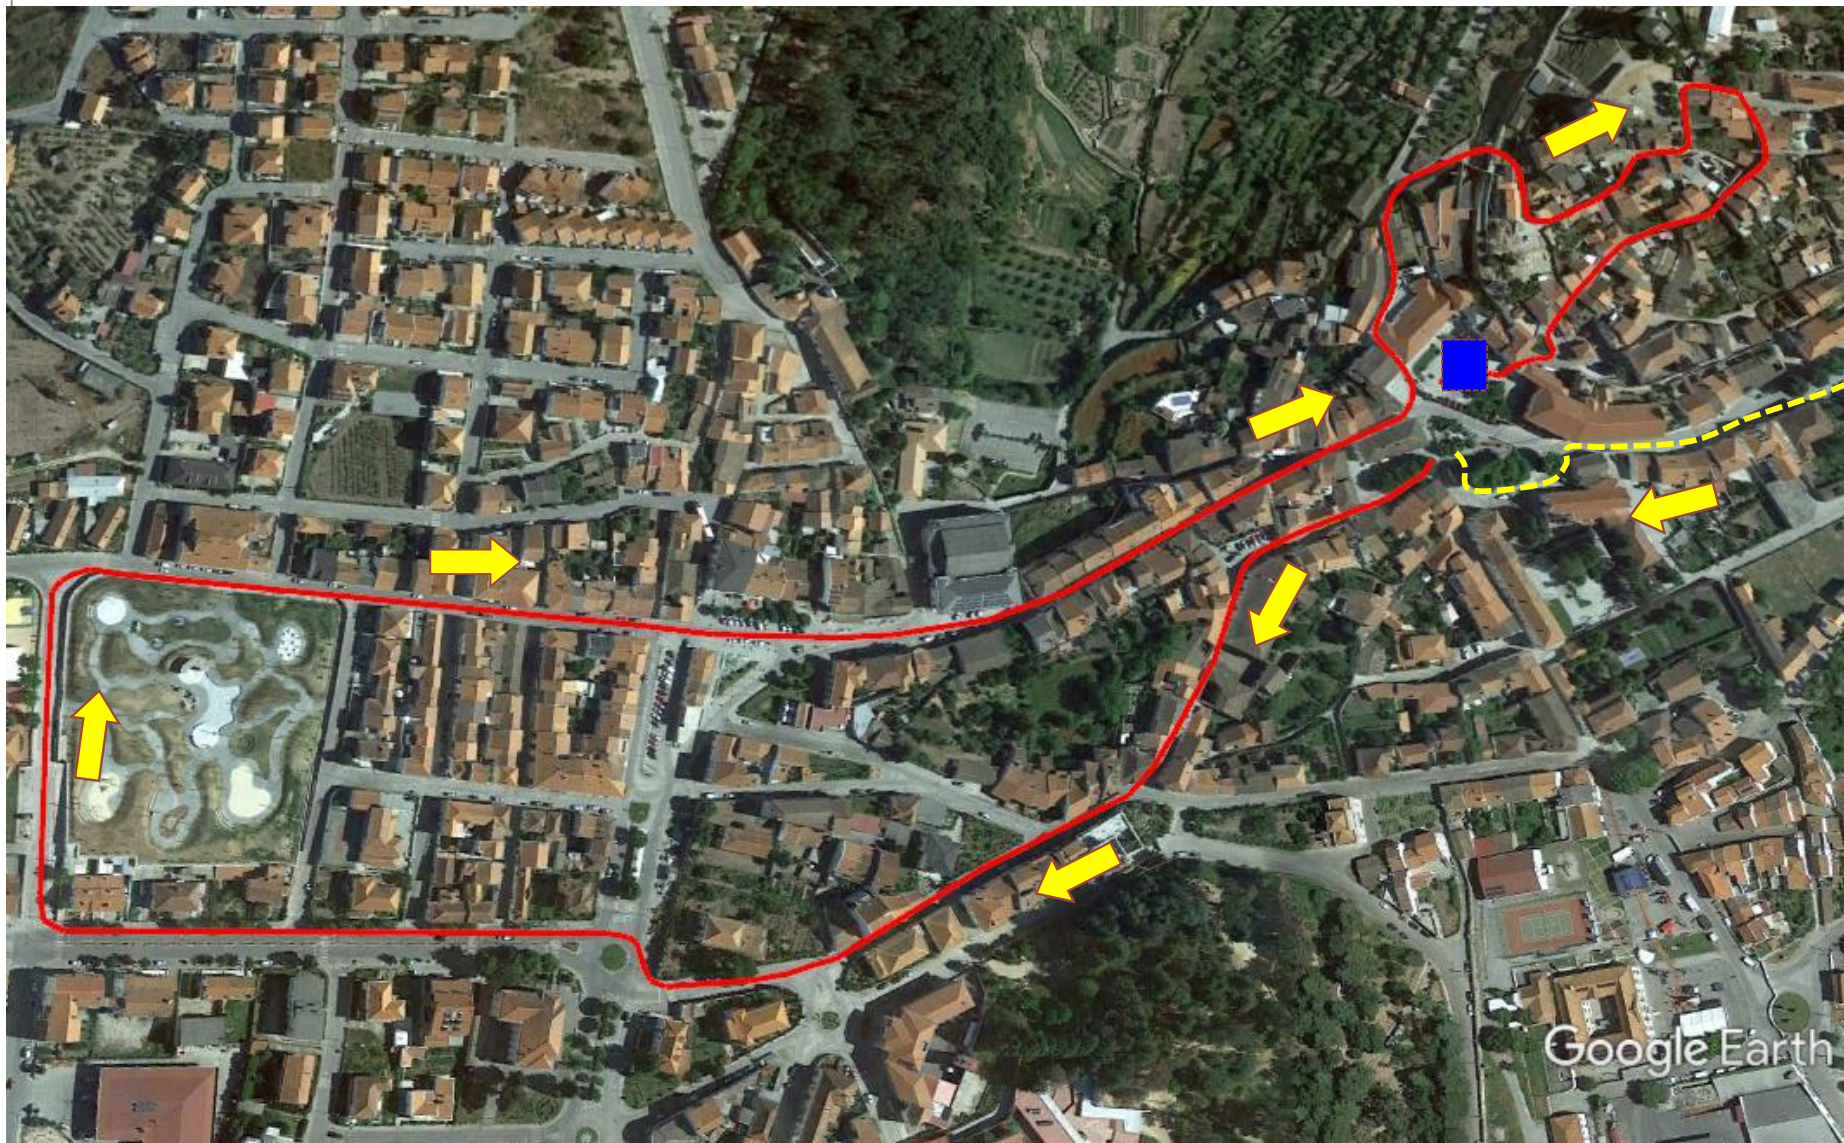

MULTISPORT PINHEL 2022

CAMPEONATO NACIONAL CLUBES CROSS

Parque Transição 2 

Meta 

CORRIDA – 1ª VOLTA 2880 m

MULTISPORT PINHEL 2022

CAMPEONATO NACIONAL CLUBES CROSS

Transição 2ª Volta 

Meta 

MULTISPORT PINHEL 2022

CAMPEONATO NACIONAL CLUBES CROSS

CORRIDA – 2ª VOLTA 2140m

MULTISPORT PINHEL 2022

CAMPEONATO NACIONAL CLUBES CROSS