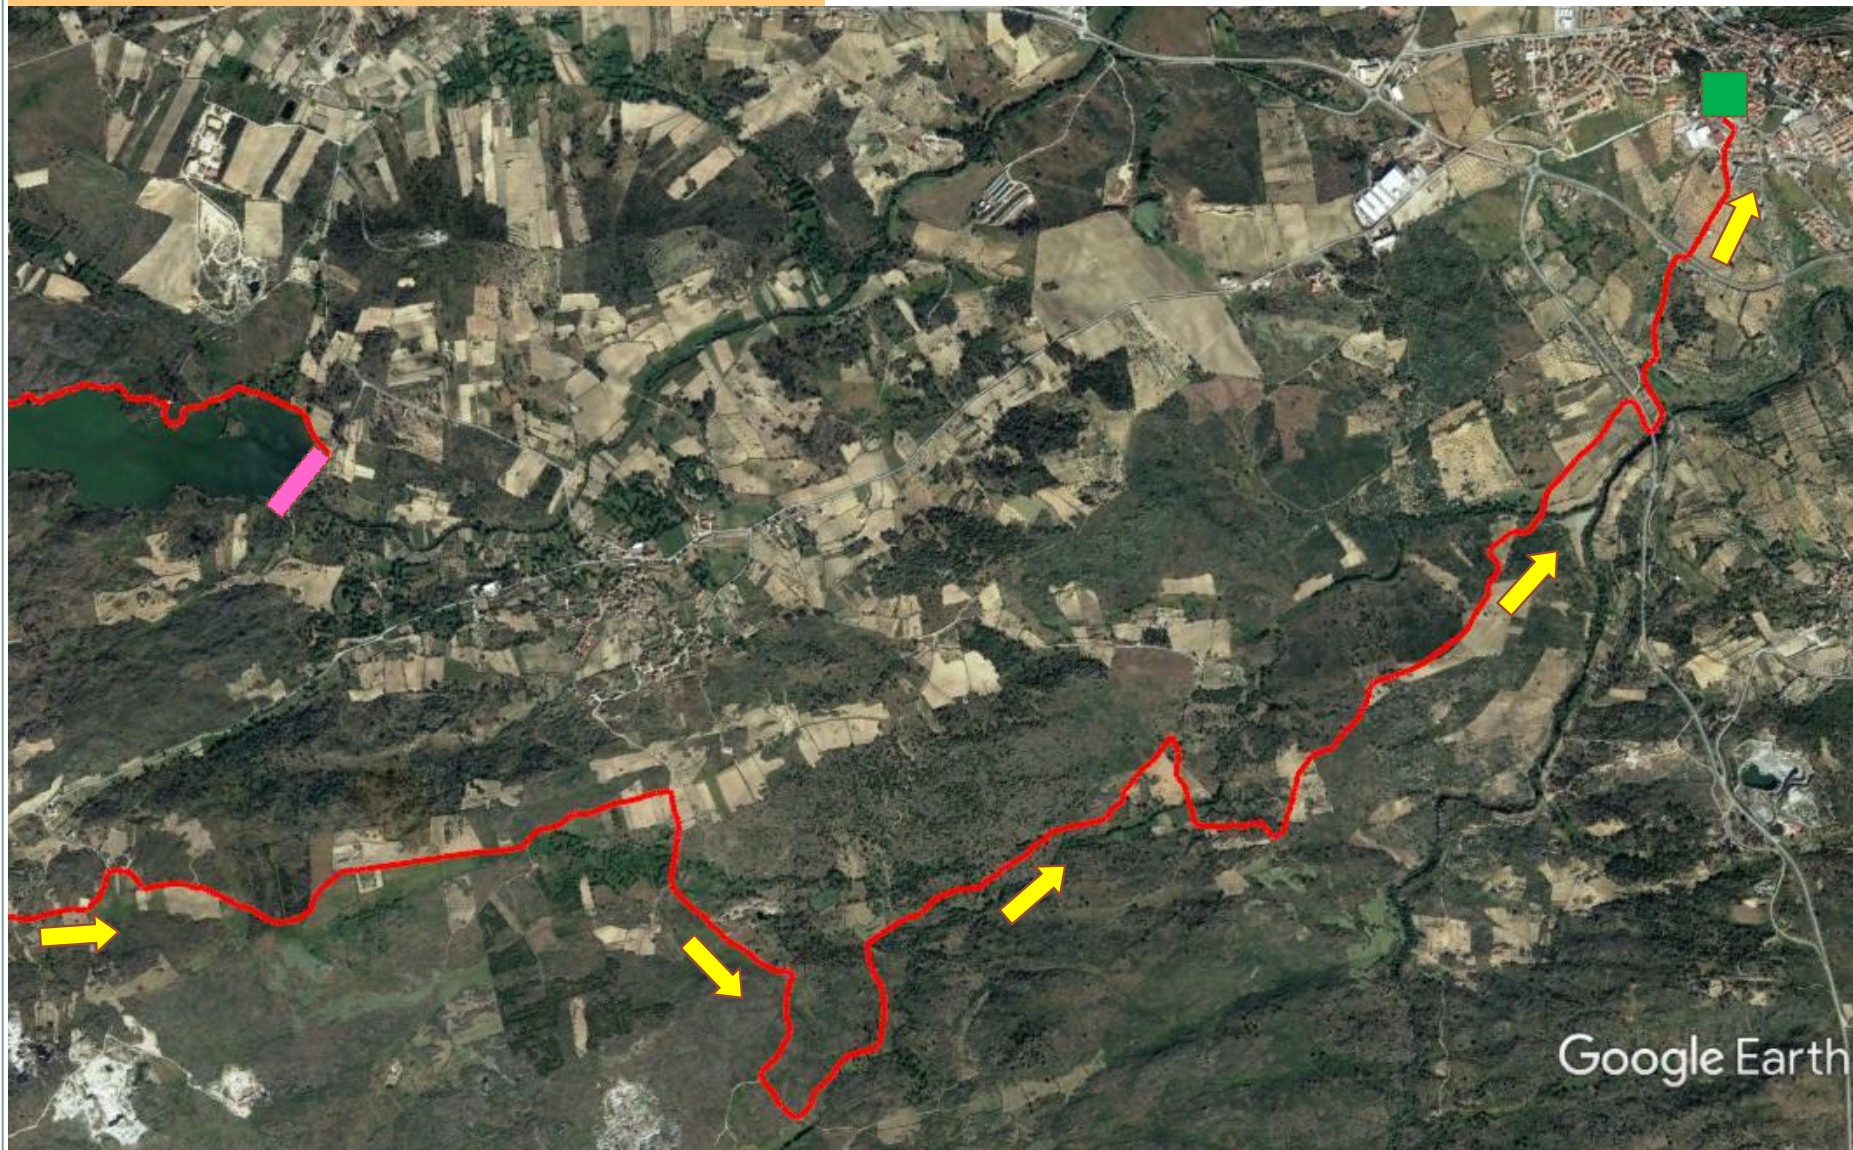

Início Ciclismo 

Google Earth

MULTISPORT PINHEL 2022

CAMPEONATO NACIONAL CLUBES CROSS

Parque Transição 1 ■

Parque Transição 2 ■

CICLISMO – 1 VOLTA 20.500m

MULTISPORT PINHEL 2022

CAMPEONATO NACIONAL CLUBES CROSS

CICLISMO – 1 VOLTA 20.500m

MULTISPORT PINHEL 2022

CAMPEONATO NACIONAL CLUBES CROSS

CICLISMO – 1 VOLTA 20.500m

MULTISPORT PINHEL 2022

CAMPEONATO NACIONAL CLUBES CROSS

Google Earth

MULTISPORT PINHEL 2022

CAMPEONATO NACIONAL CLUBES CROSS

Parque Transição 2 

Meta 

CORRIDA – 1ª VOLTA 2880 m

MULTISPORT PINHEL 2022

CAMPEONATO NACIONAL CLUBES CROSS

Transição 2ª Volta 