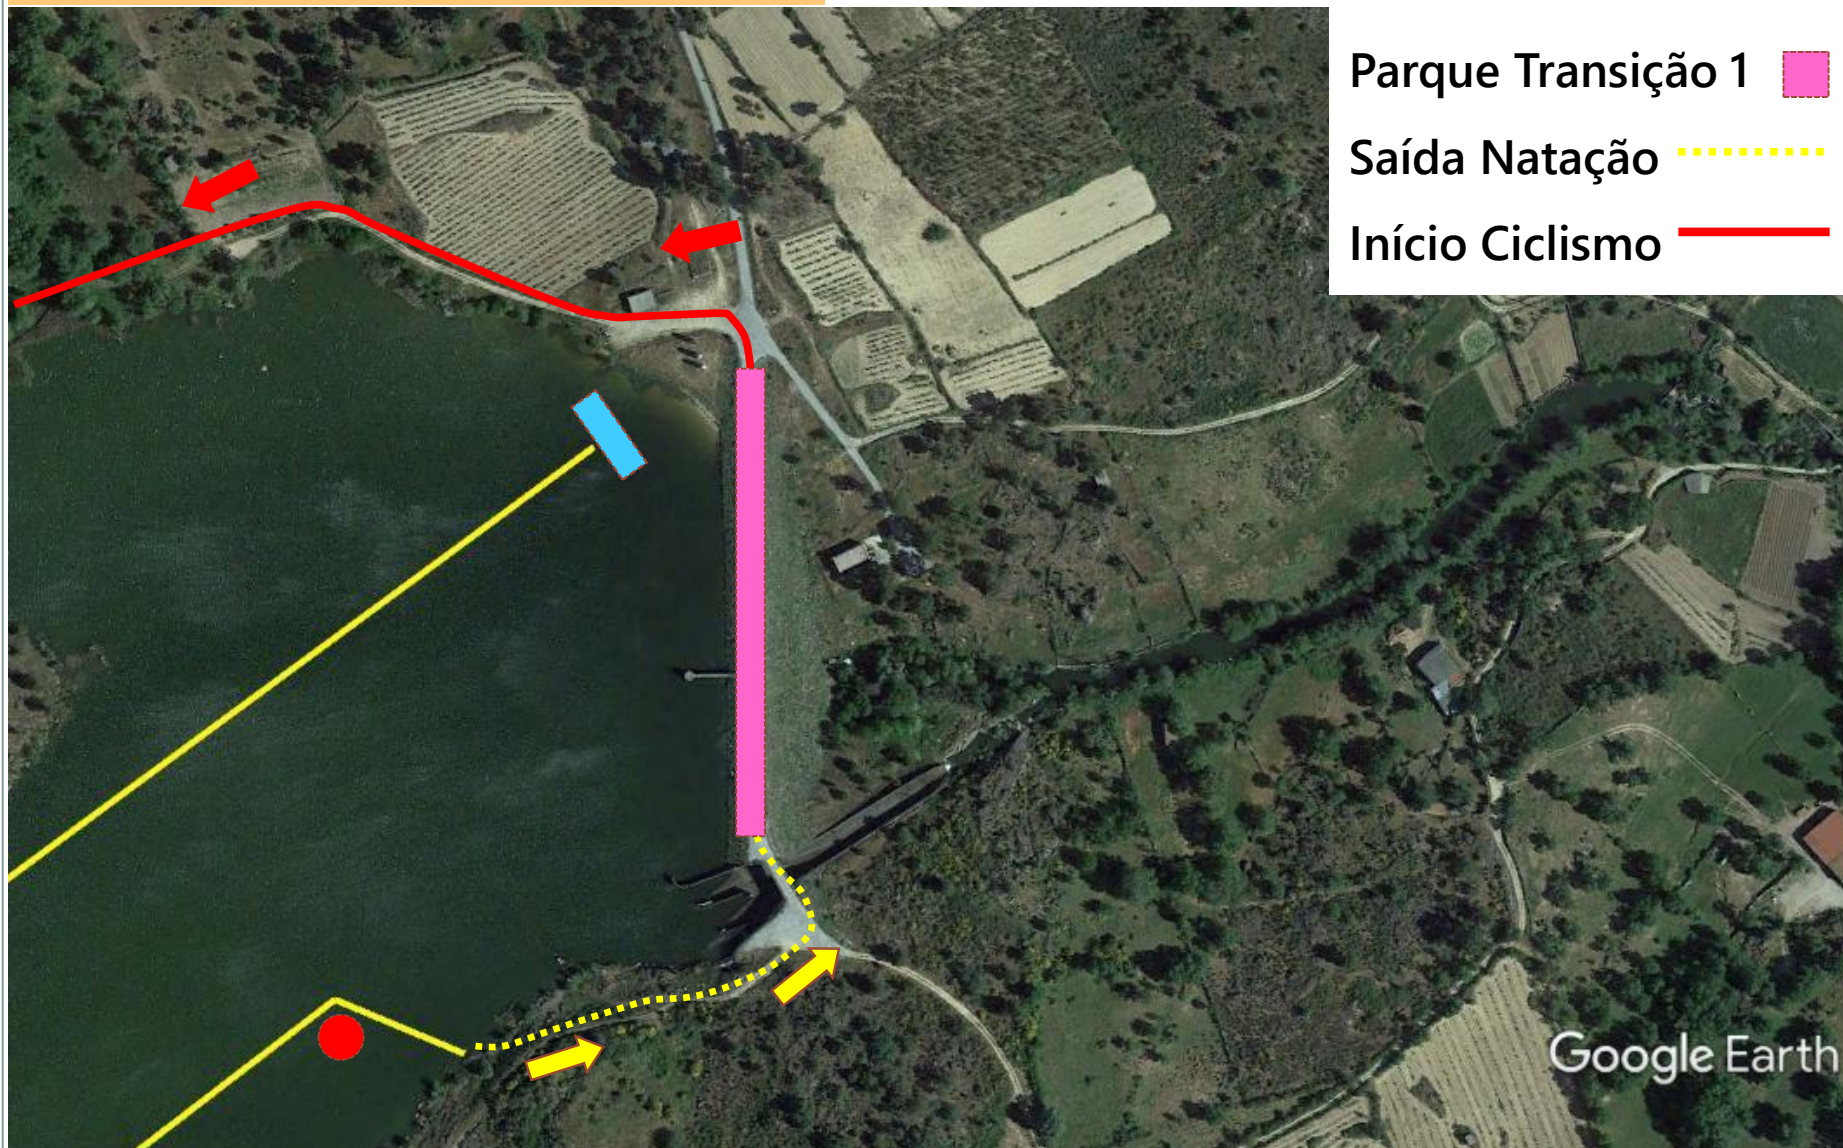

CAMPEONATO NACIONAL CLUBES CROSS

- Parque Transição1 ■
- Partida ■
- Saída Natação - - - - -

NATAÇÃO 750m – 1 Volta

Google Earth

MULTISPORT PINHEL 2022

CAMPEONATO NACIONAL CLUBES CROSS

Parque Transição 1 

Saída Natação 

Início Ciclismo 

Google Earth

MULTISPORT PINHEL 2022

CAMPEONATO NACIONAL CLUBES CROSS

Parque Transição 1 ■

Parque Transição 2 ■

CICLISMO – 1 VOLTA 20.500m

MULTISPORT PINHEL 2022

MULTISPORT PINHEL 2022

CAMPEONATO NACIONAL CLUBES CROSS

Parque Transição 2 

Meta 

CORRIDA – 1ª VOLTA 2880 m

MULTISPORT PINHEL 2022

CAMPEONATO NACIONAL CLUBES CROSS

Transição 2ª Volta 

Meta 

MULTISPORT PINHEL 2022

CAMPEONATO NACIONAL CLUBES CROSS

CORRIDA – 2ª VOLTA 2140m

MULTISPORT PINHEL 2022

CAMPEONATO NACIONAL CLUBES CROSS