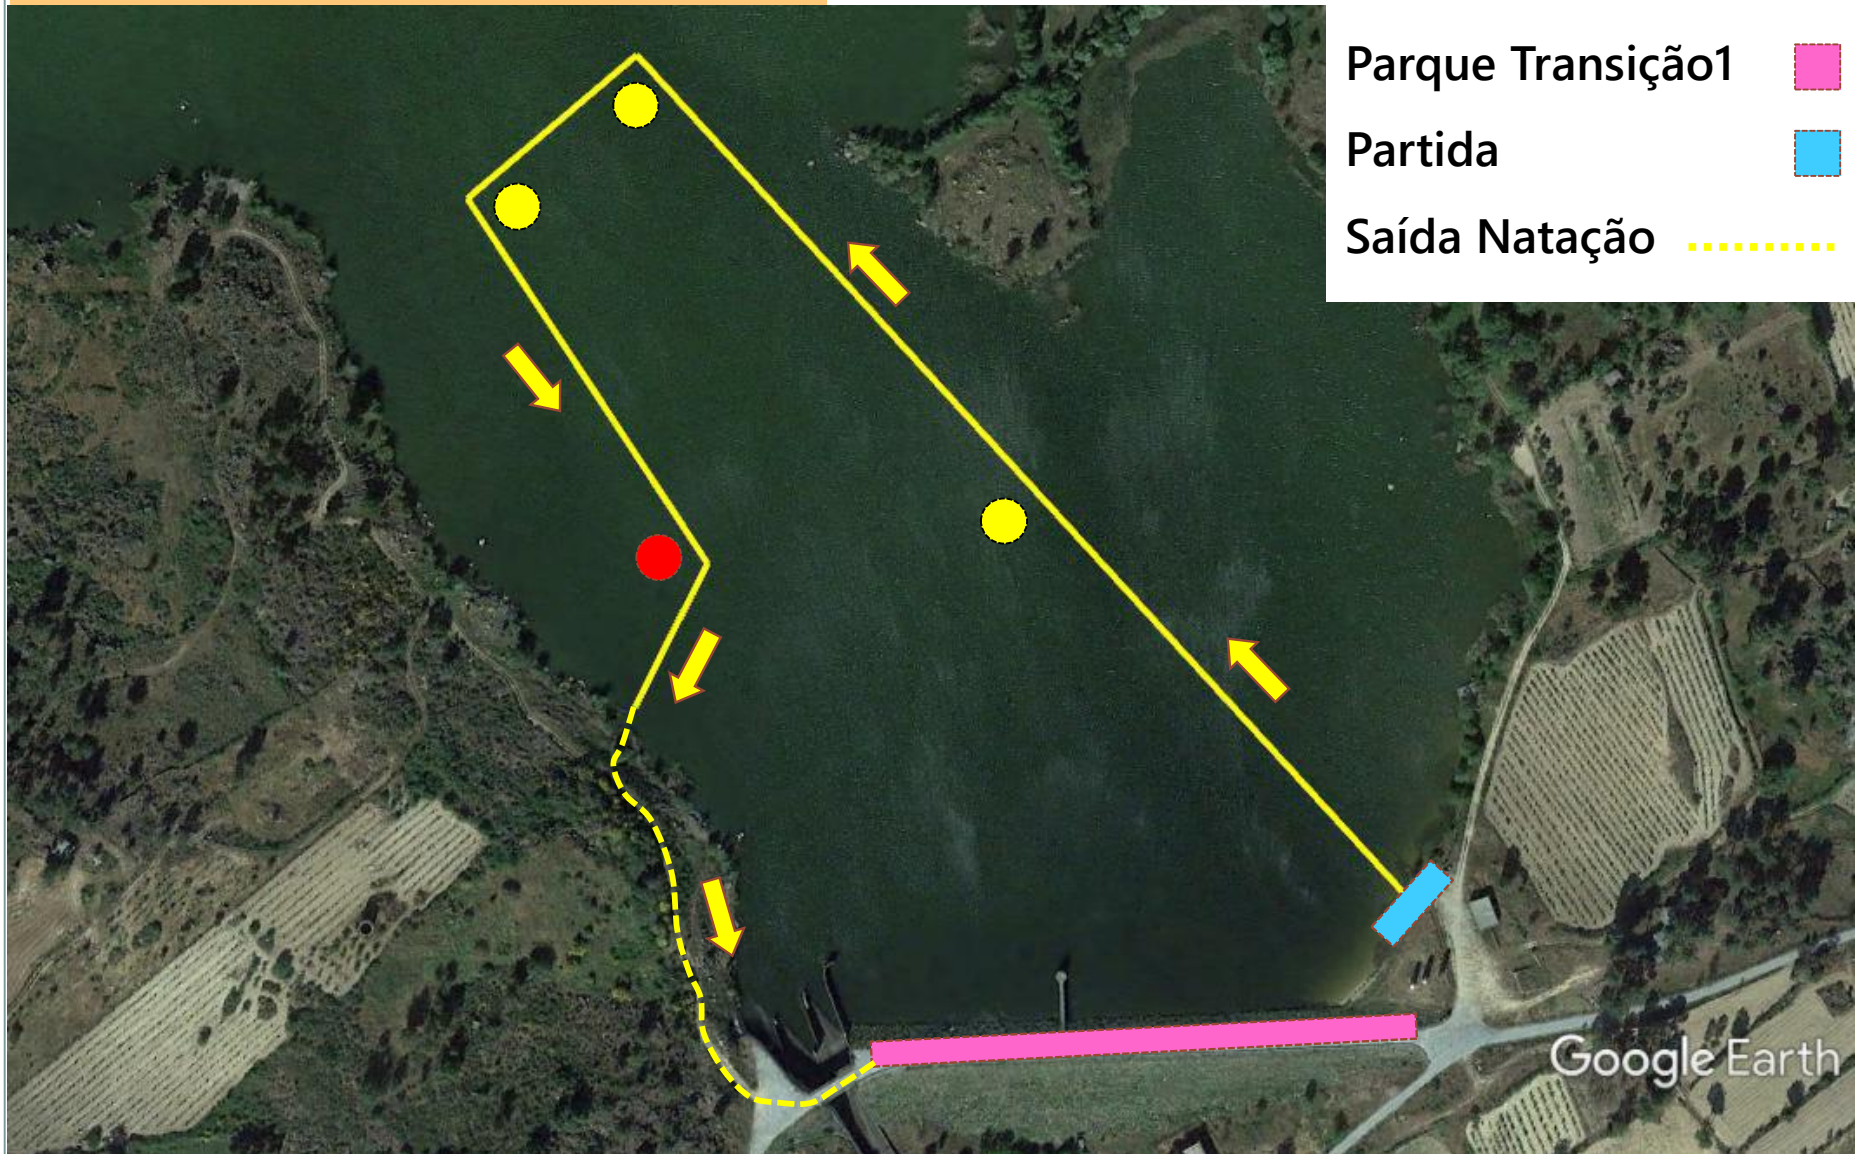

CAMPEONATO NACIONAL CLUBES CROSS

- Parque Transição1 ■
- Partida ■
- Saída Natação - - - - -

NATAÇÃO 750m – 1 Volta

Google Earth

MULTISPORT PINHEL 2022

CAMPEONATO NACIONAL CLUBES CROSS

Parque Transição 1 

Saída Natação 

Início Ciclismo 

Google Earth

MULTISPORT PINHEL 2022

CAMPEONATO NACIONAL CLUBES CROSS

Parque Transição 1 ■

Parque Transição 2 ■

CICLISMO – 1 VOLTA 20.500m

MULTISPORT PINHEL 2022

MULTISPORT PINHEL 2022

CAMPEONATO NACIONAL CLUBES CROSS

Parque Transição 2 

Meta 

CORRIDA – 1ª VOLTA 2880 m

MULTISPORT PINHEL 2022

CAMPEONATO NACIONAL CLUBES CROSS

Transição 2ª Volta 

Meta 

MULTISPORT PINHEL 2022

CAMPEONATO NACIONAL CLUBES CROSS

CORRIDA – 2ª VOLTA 2140m

MULTISPORT PINHEL 2022

CAMPEONATO NACIONAL CLUBES CROSS