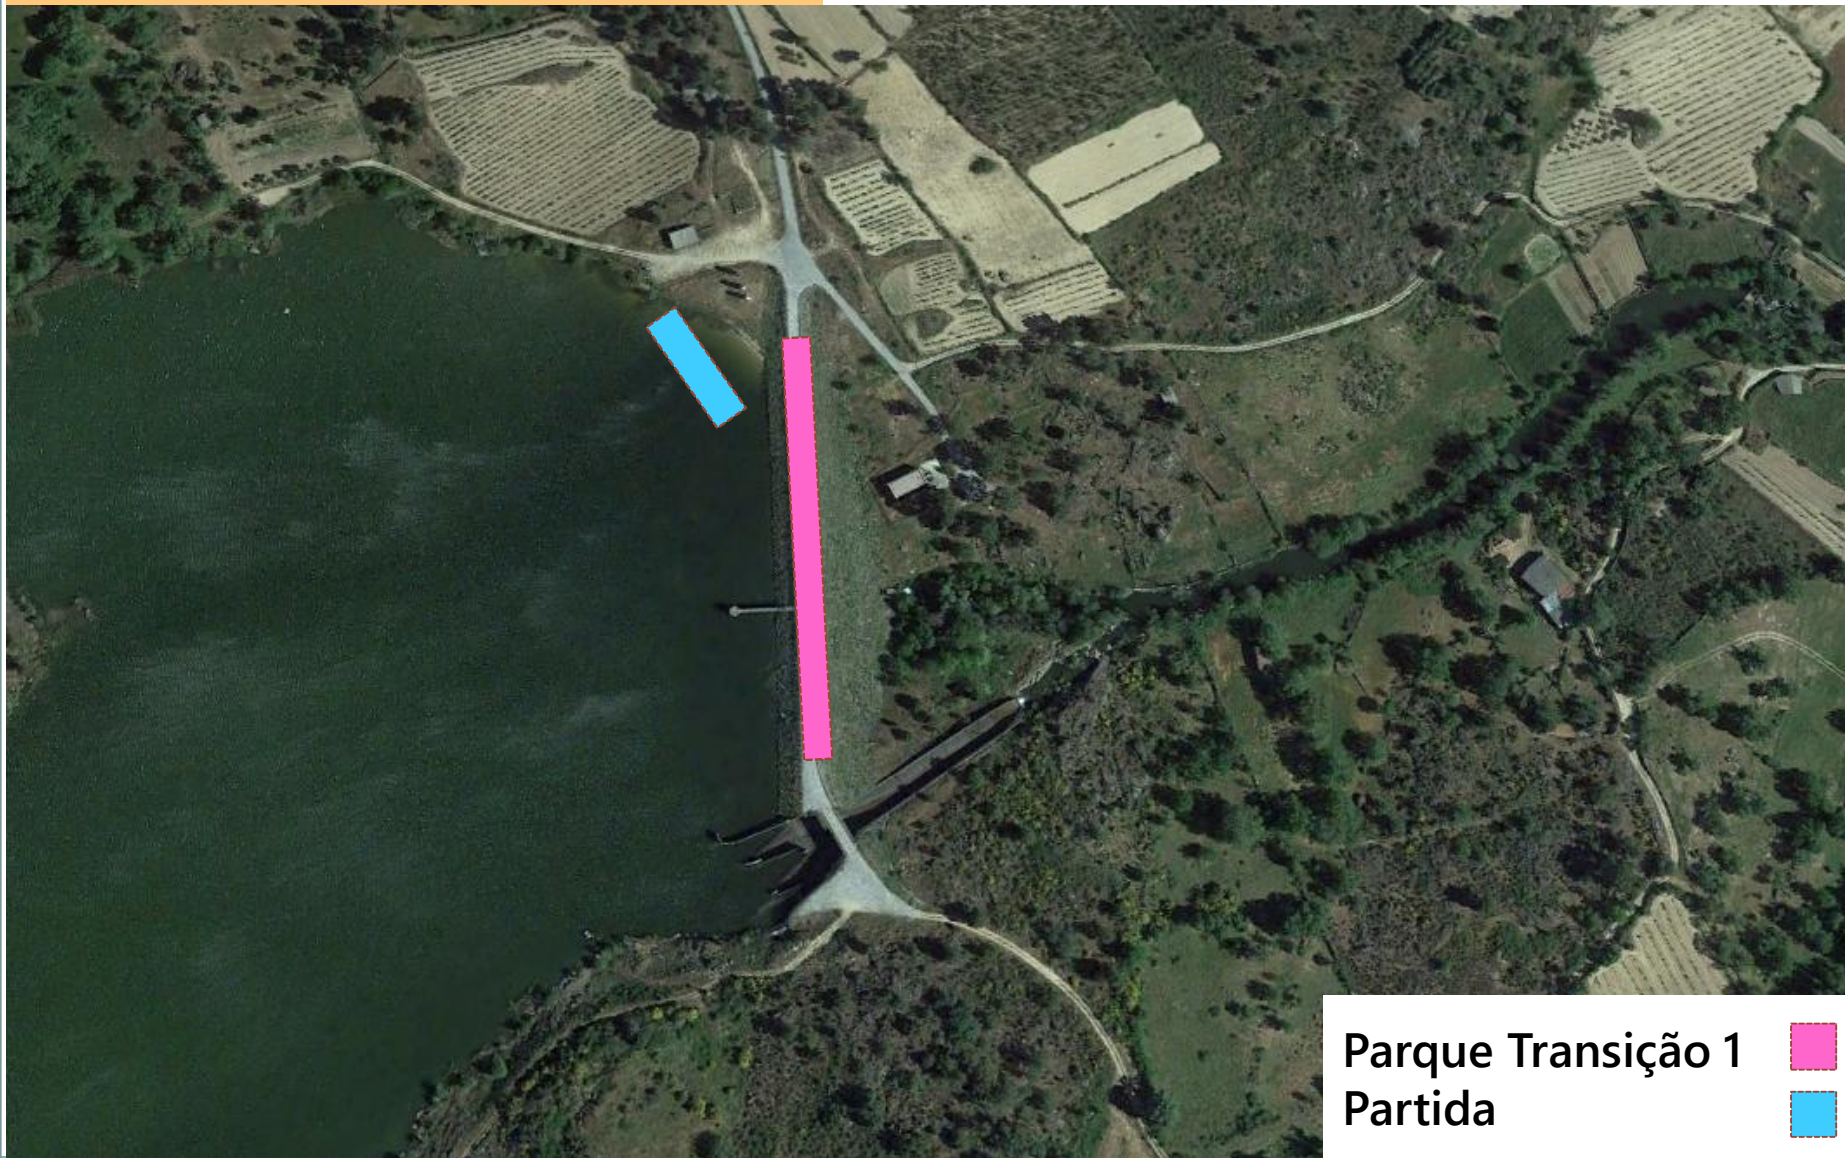

MULTISPORT PINHEL 2022

CAMPEONATO NACIONAL CLUBES CROSS

Parque Transição 1
Partida