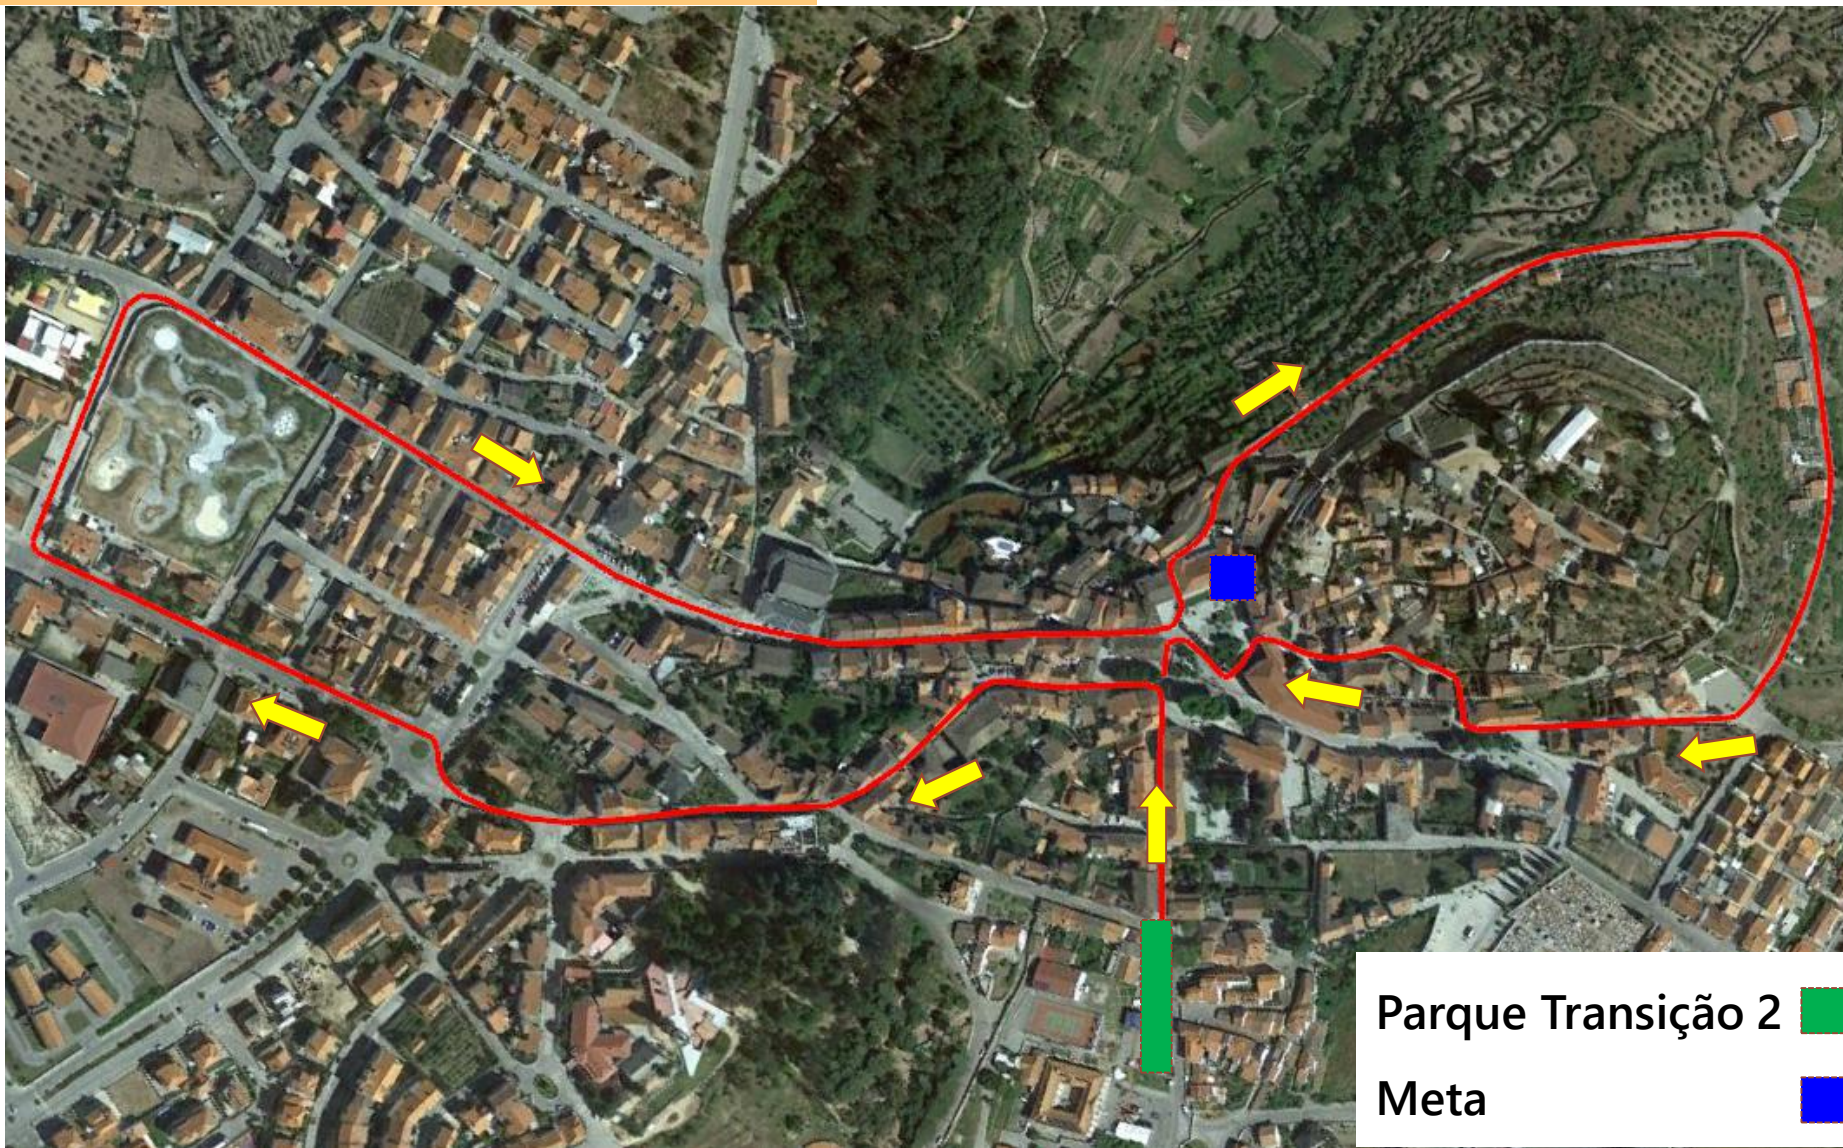

MULTISPORT PINHEL 2022

CAMPEONATO NACIONAL CLUBES CROSS

Parque Transição 2

Meta

CORRIDA – 1ª VOLTA 2880 m