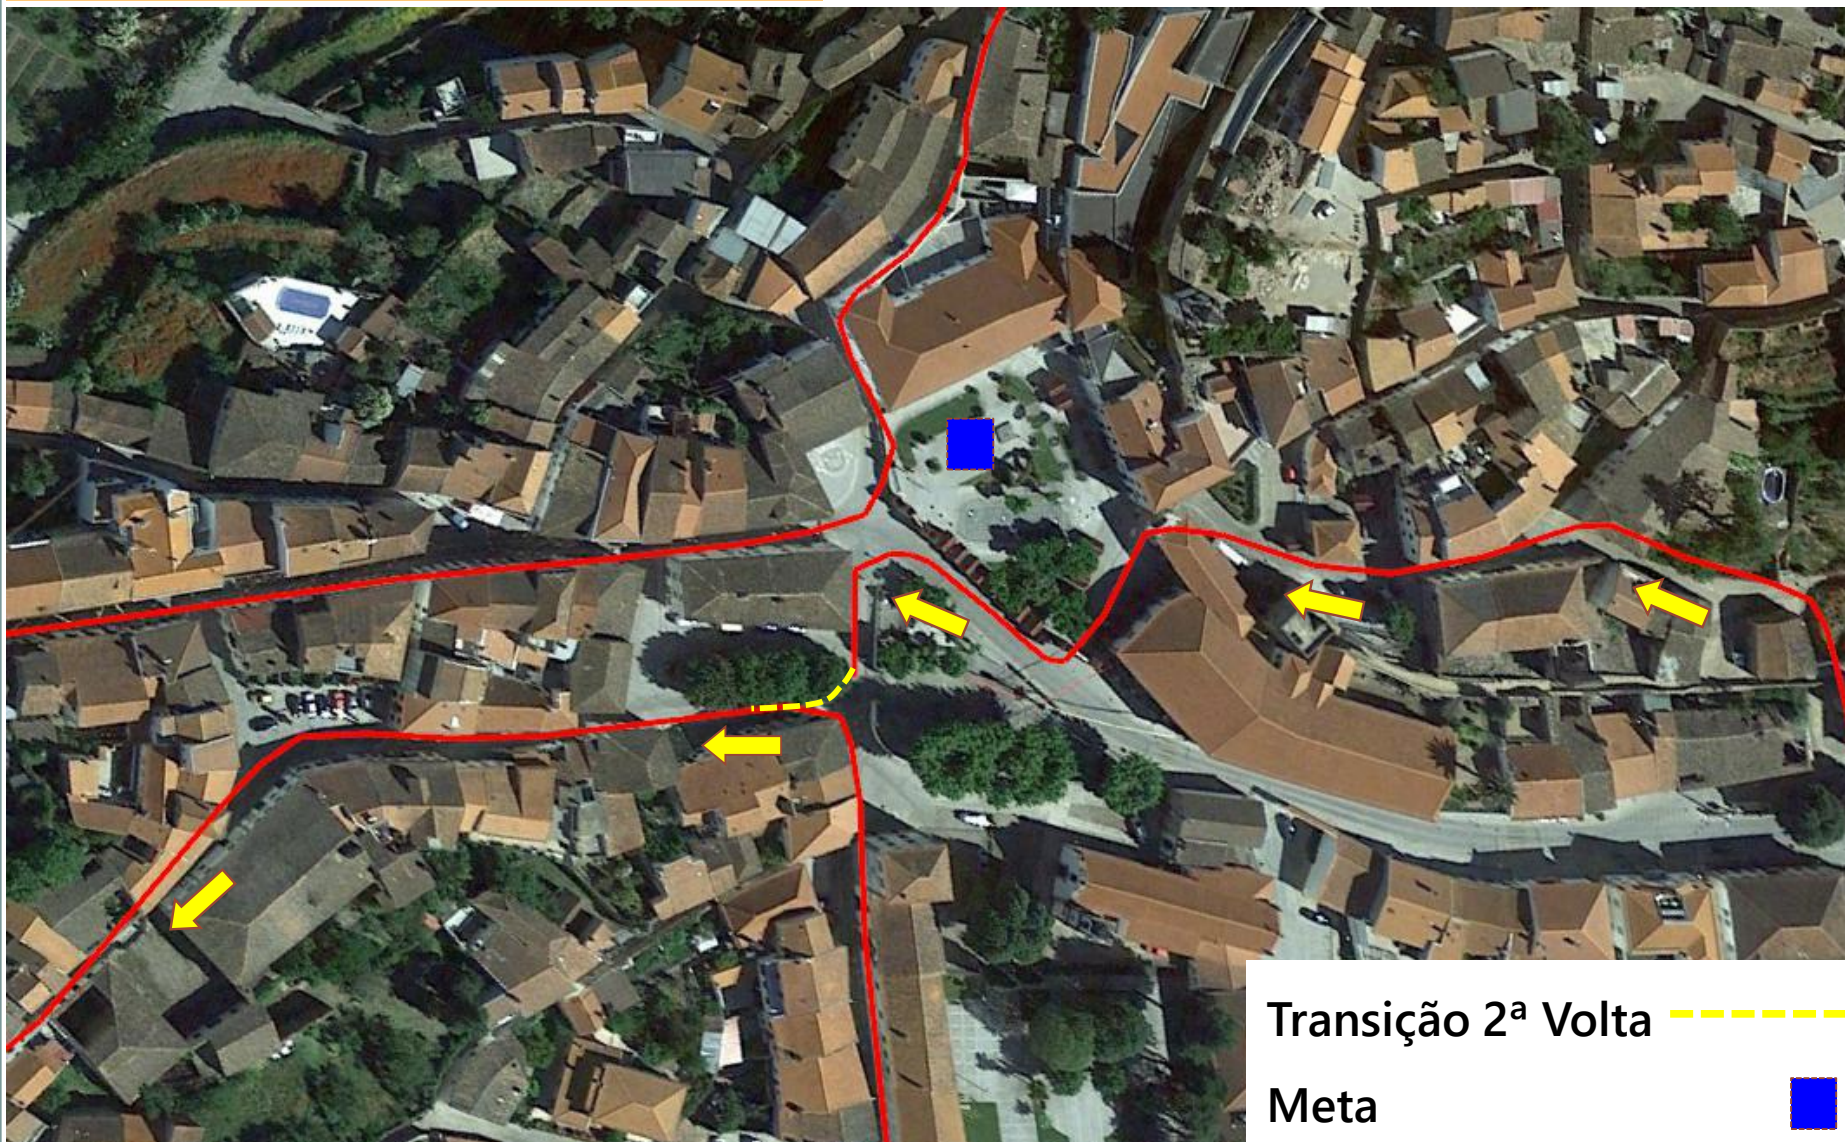

MULTISPORT PINHEL 2022

CAMPEONATO NACIONAL CLUBES CROSS

Parque Transição 2 

Meta 

CORRIDA – 1ª VOLTA 2880 m

MULTISPORT PINHEL 2022

CAMPEONATO NACIONAL CLUBES CROSS

Transição 2ª Volta 

Meta 

MULTISPORT PINHEL 2022

CAMPEONATO NACIONAL CLUBES CROSS

CORRIDA – 2ª VOLTA 2140m

MULTISPORT PINHEL 2022

CAMPEONATO NACIONAL CLUBES CROSS