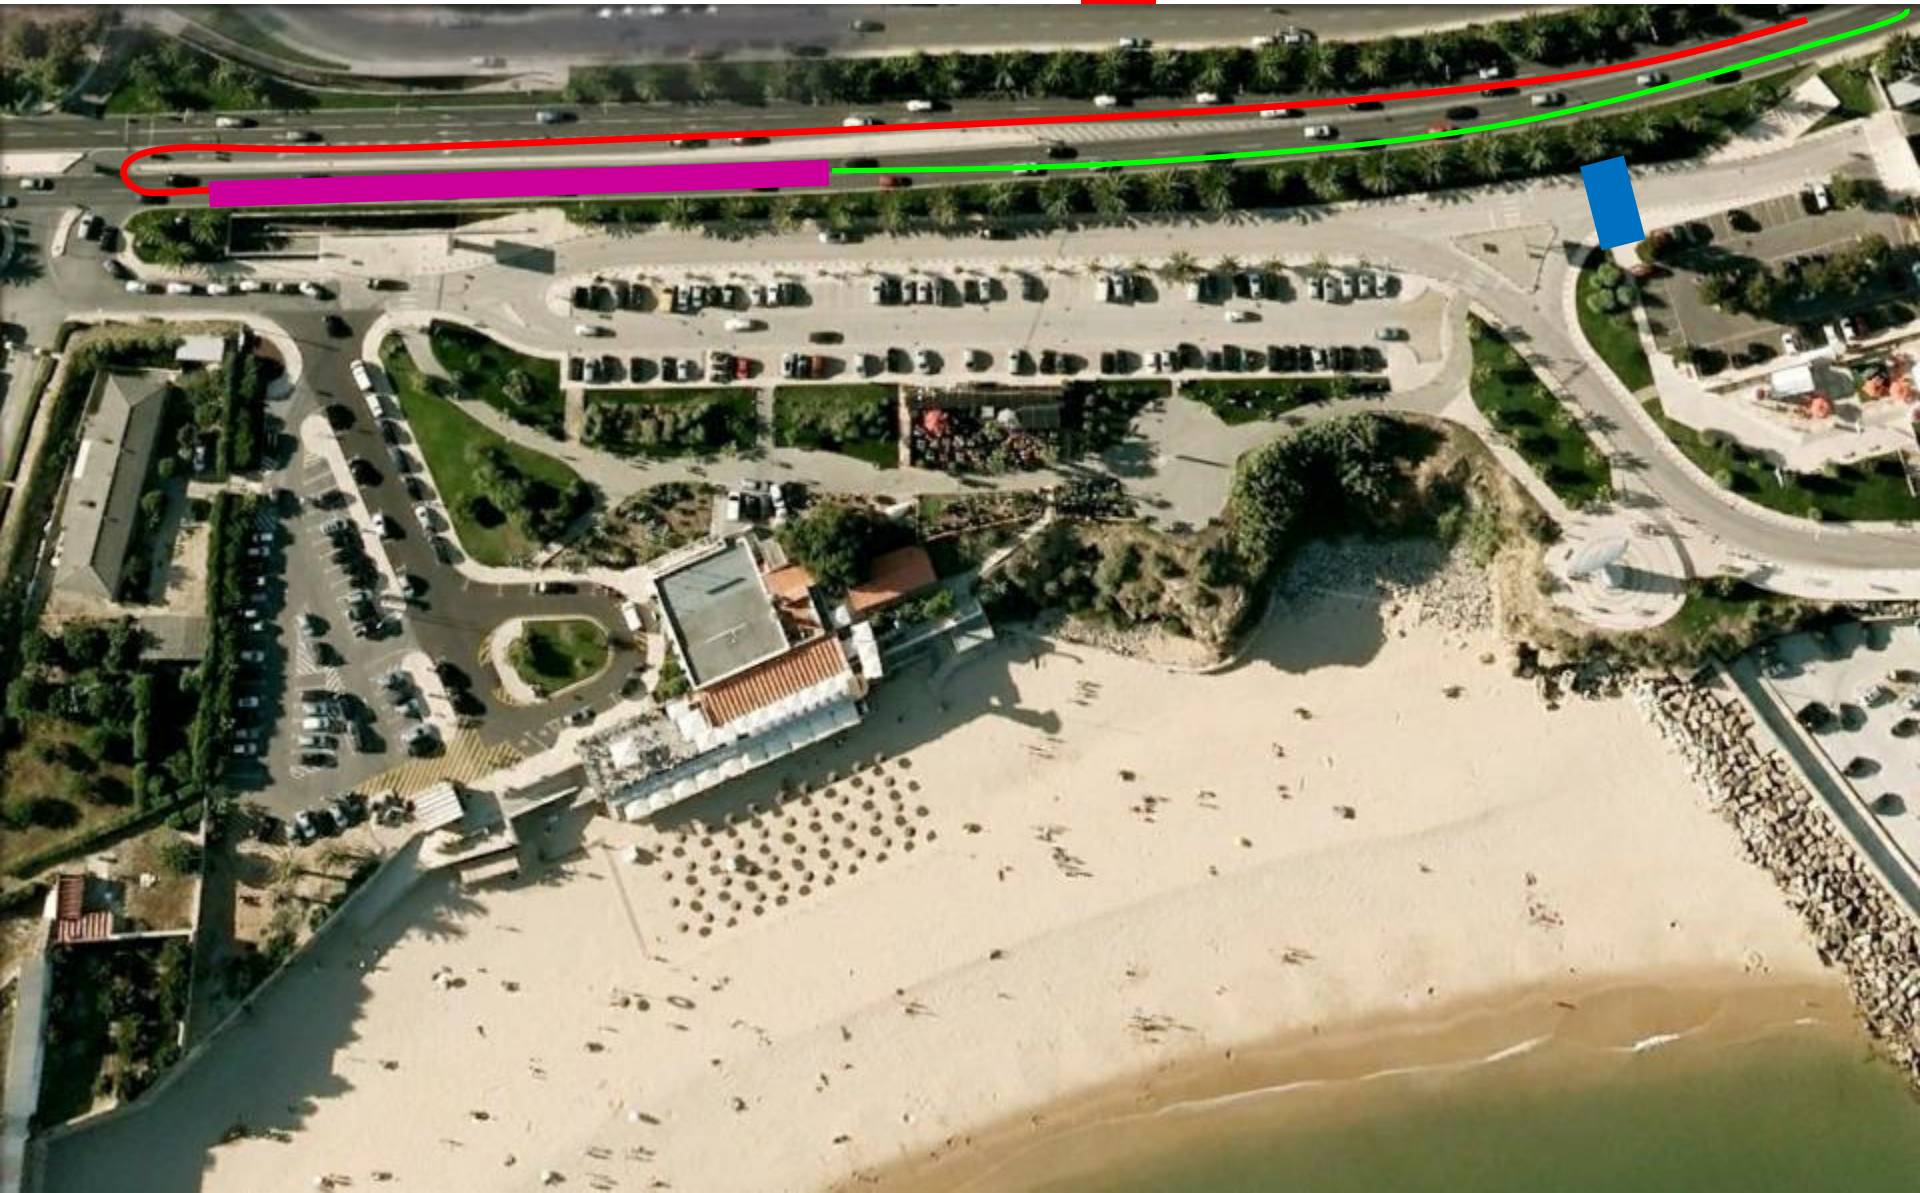

TRIATLO DE OEIRAS

Campeonato Nacional Individual
de Triatlo Sprint (Elite)

Meta

Parque Transição

Entrada no PT

Saída do PT