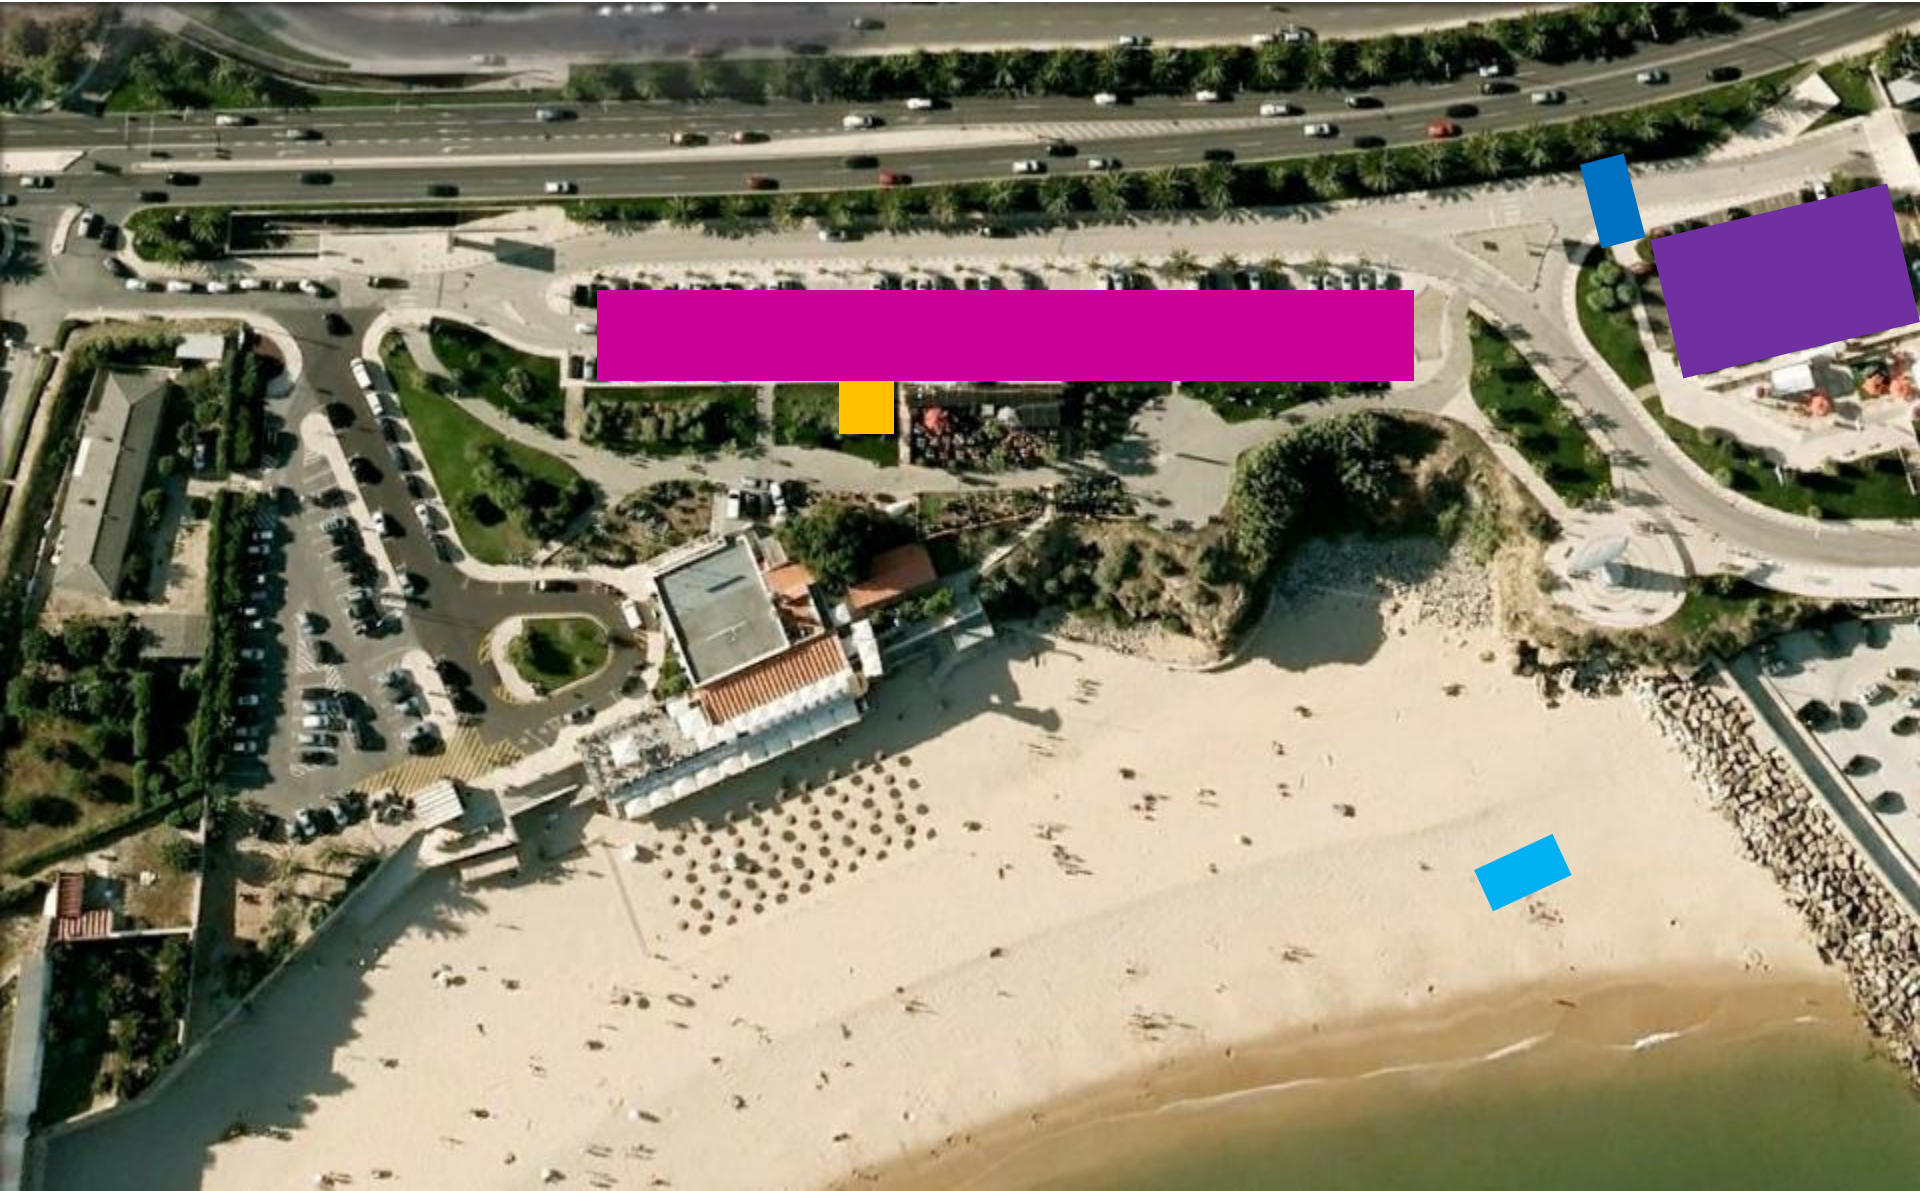

TRIATLO DE OEIRAS

Campeonato Nacional Individual
de Triatlo Sprint GI

Partida

Parque Transição

Meta

Secretariado

Recuperação