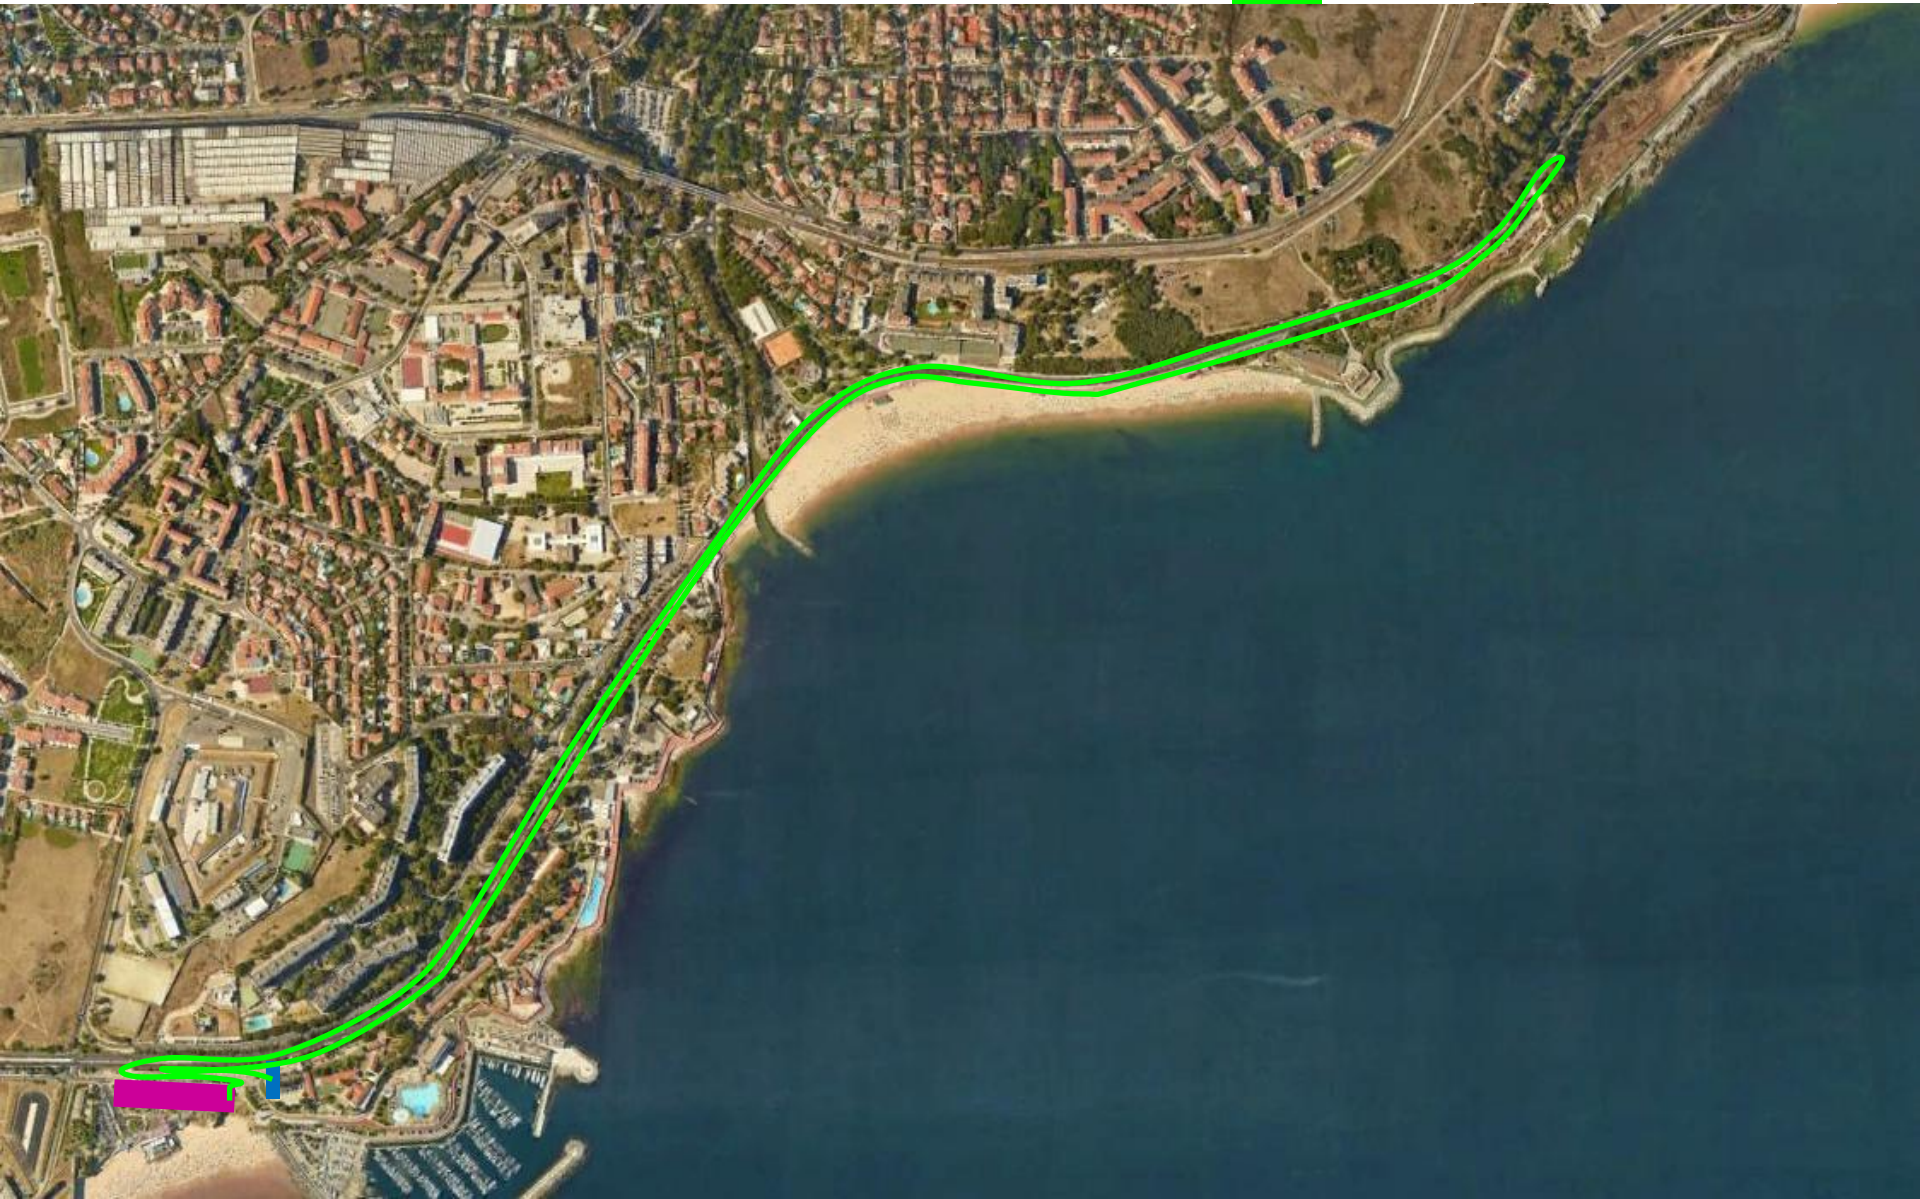

Meta

Parque Transição

Corrida 1 volta (5000m)

TRIATLO DE OEIRAS

Campeonato Nacional Individual
de Triatlo Sprint GI

Meta

Parque Transição

Ida para a Meta