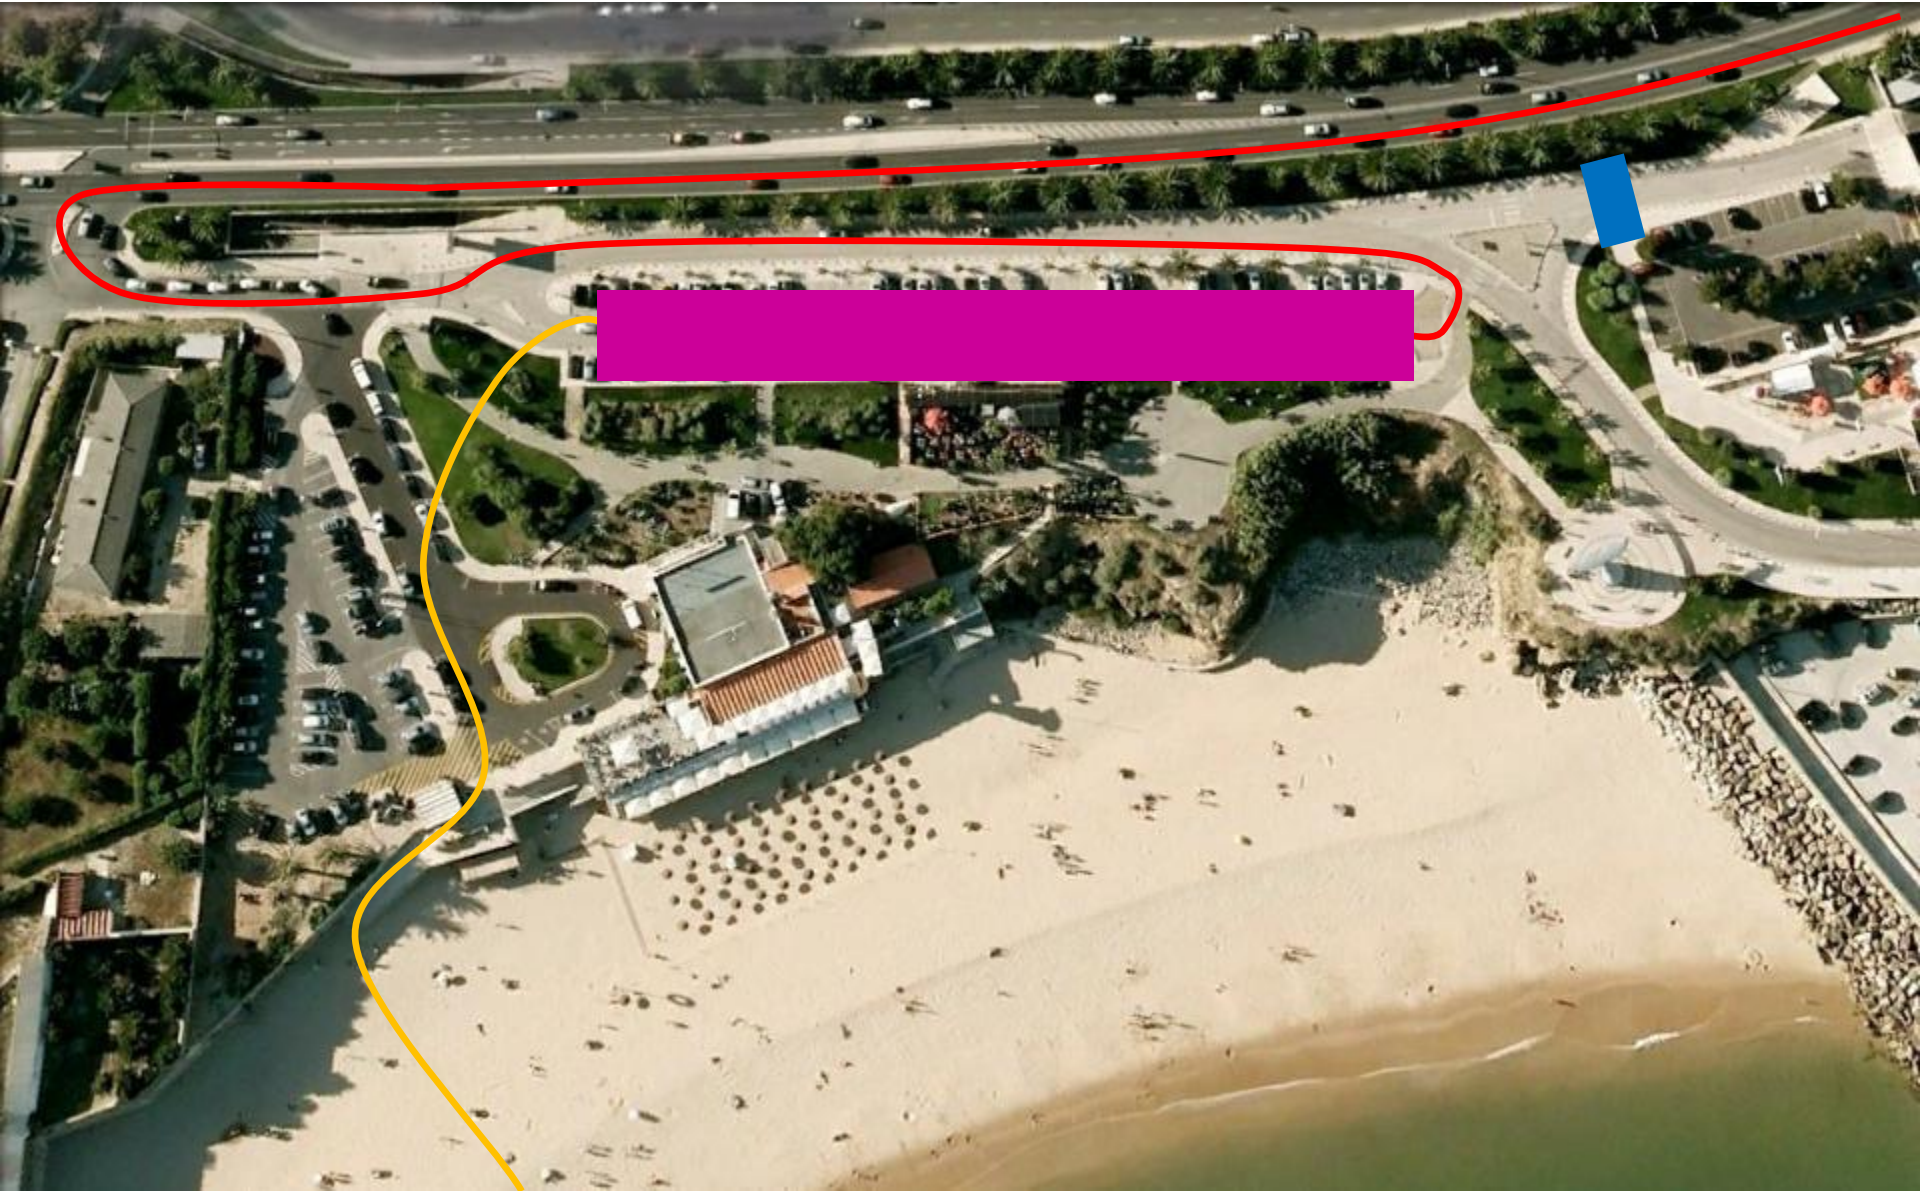

Campeonato Nacional Individual
de Triatlo Sprint GI

Partida

Parque Transição

Natação (750m)

Ida para PT

TRIATLO DE OEIRAS

Campeonato Nacional Individual
de Triatlo Sprint GI

Meta

Parque Transição

Entrada no PT

Saída do PT

TRIATLO DE OEIRAS

Campeonato Nacional Individual
de Triatlo Sprint GI

Meta

Parque Transição

Ciclismo (19.300m)

Meta

Parque Transição

Corrida 1 volta (5000m)

TRIATLO DE OEIRAS

Campeonato Nacional Individual
de Triatlo Sprint GI

Meta

Parque Transição

Ida para a Meta