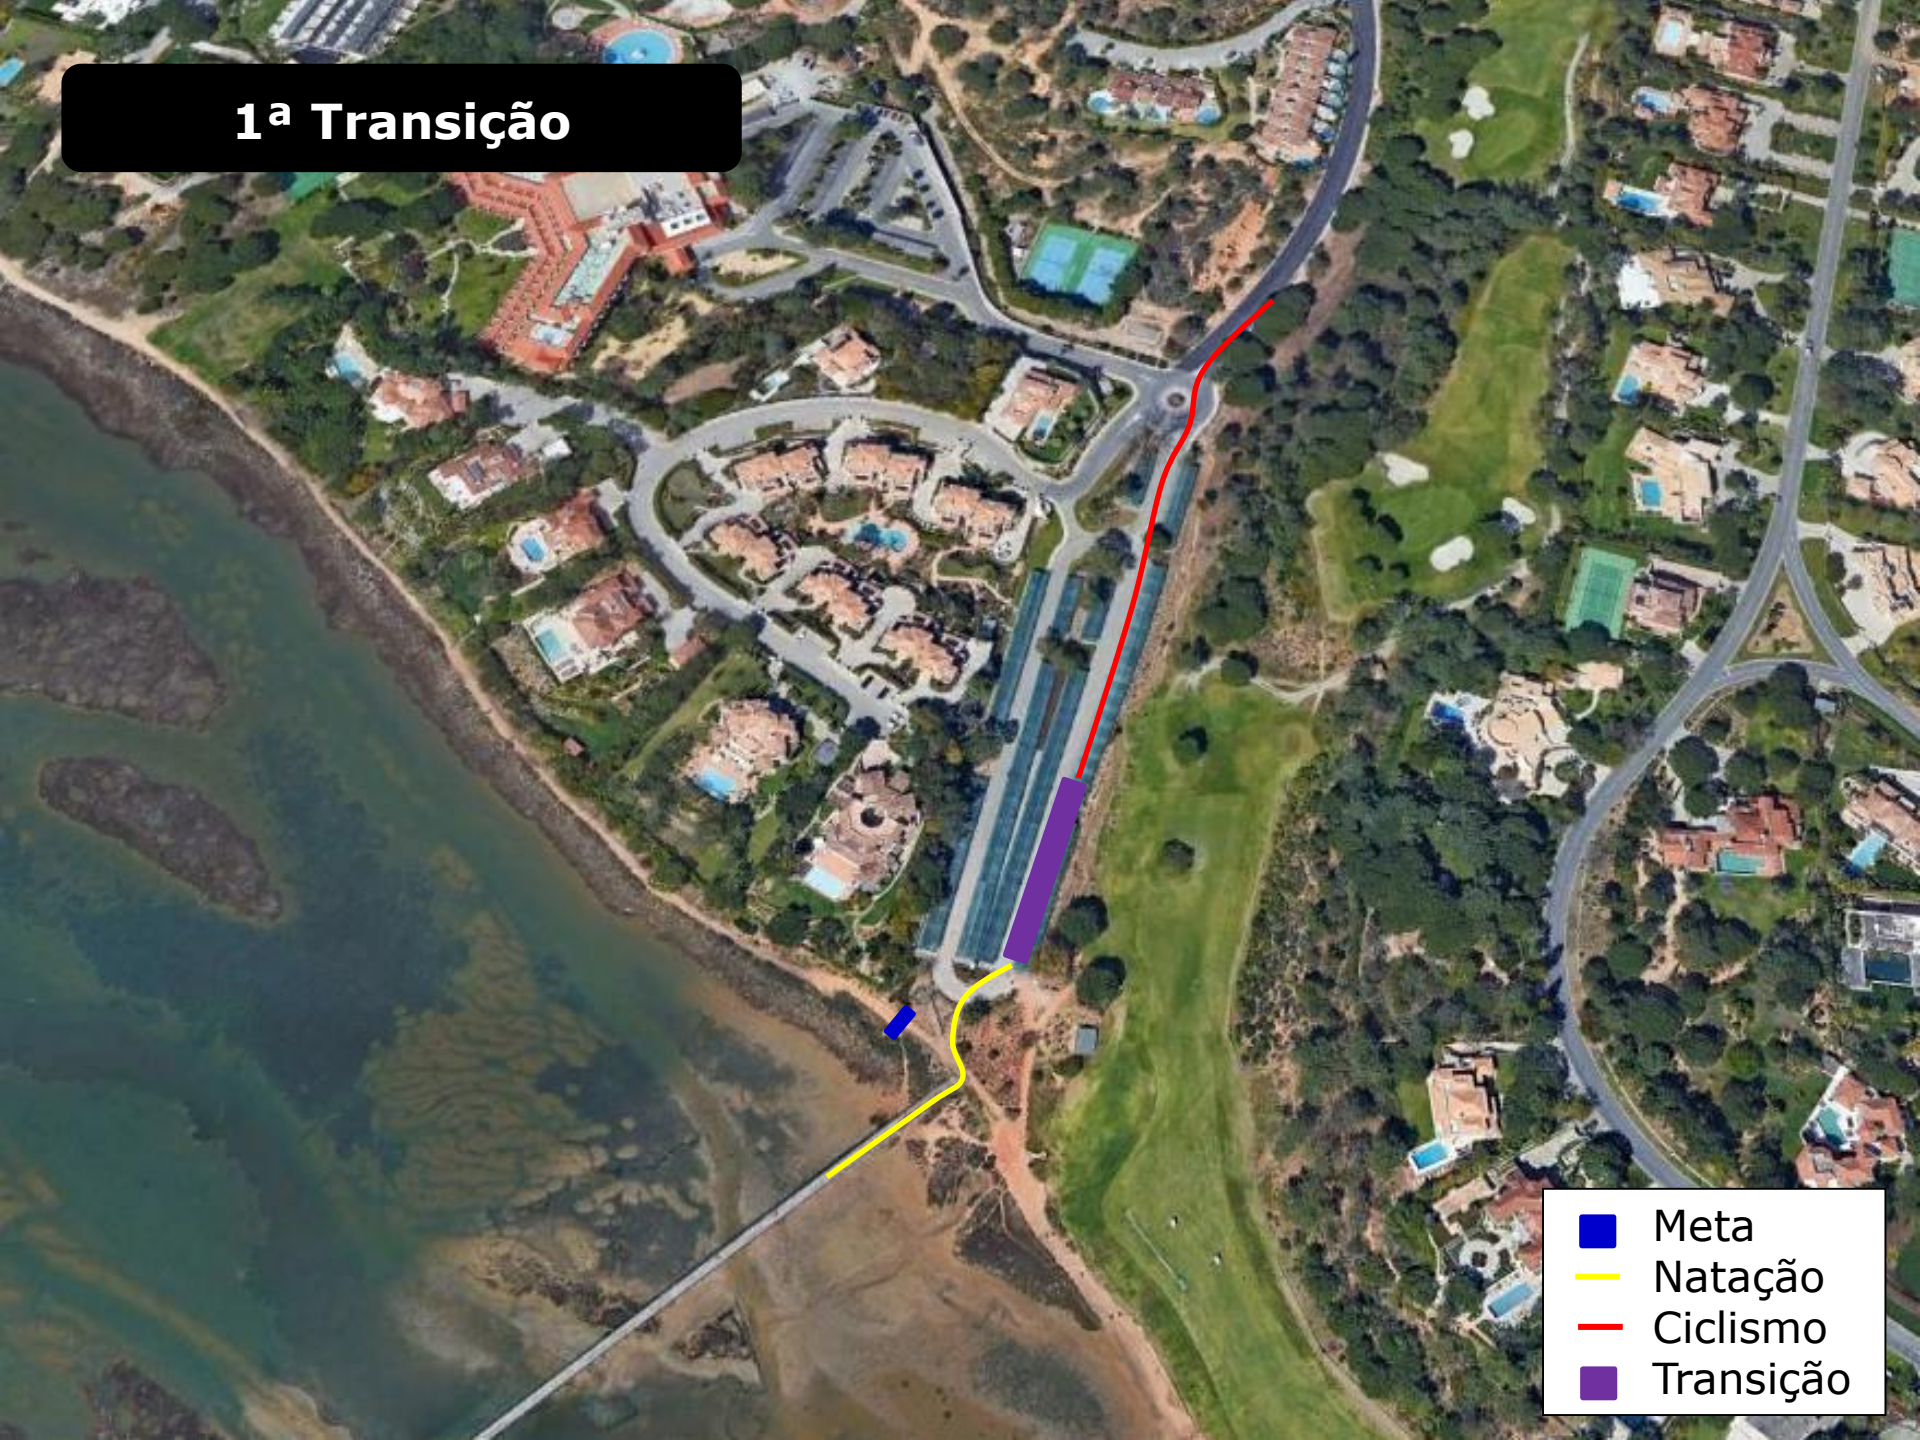

Triatlo Qt Lago
Natação
750m

5

-  Partida
-  Percurso
-  Transição

Triatlo Qt Lago
Acesso PT
500m

5

-  Partida
-  Percurso
-  Transição

1ª Transição

- Meta
- Natação
- Ciclismo
- Transição

**Ciclismo
20600m
(2 voltas)**

- Wheel Station
- Percurso
- Transição

2ª Transição

- Meta
- Ciclismo
- Corrida
- Transição

Corrida 5000m (2 voltas)

- Meta
- Percurso
- Transição
- Abastecimento e retorno