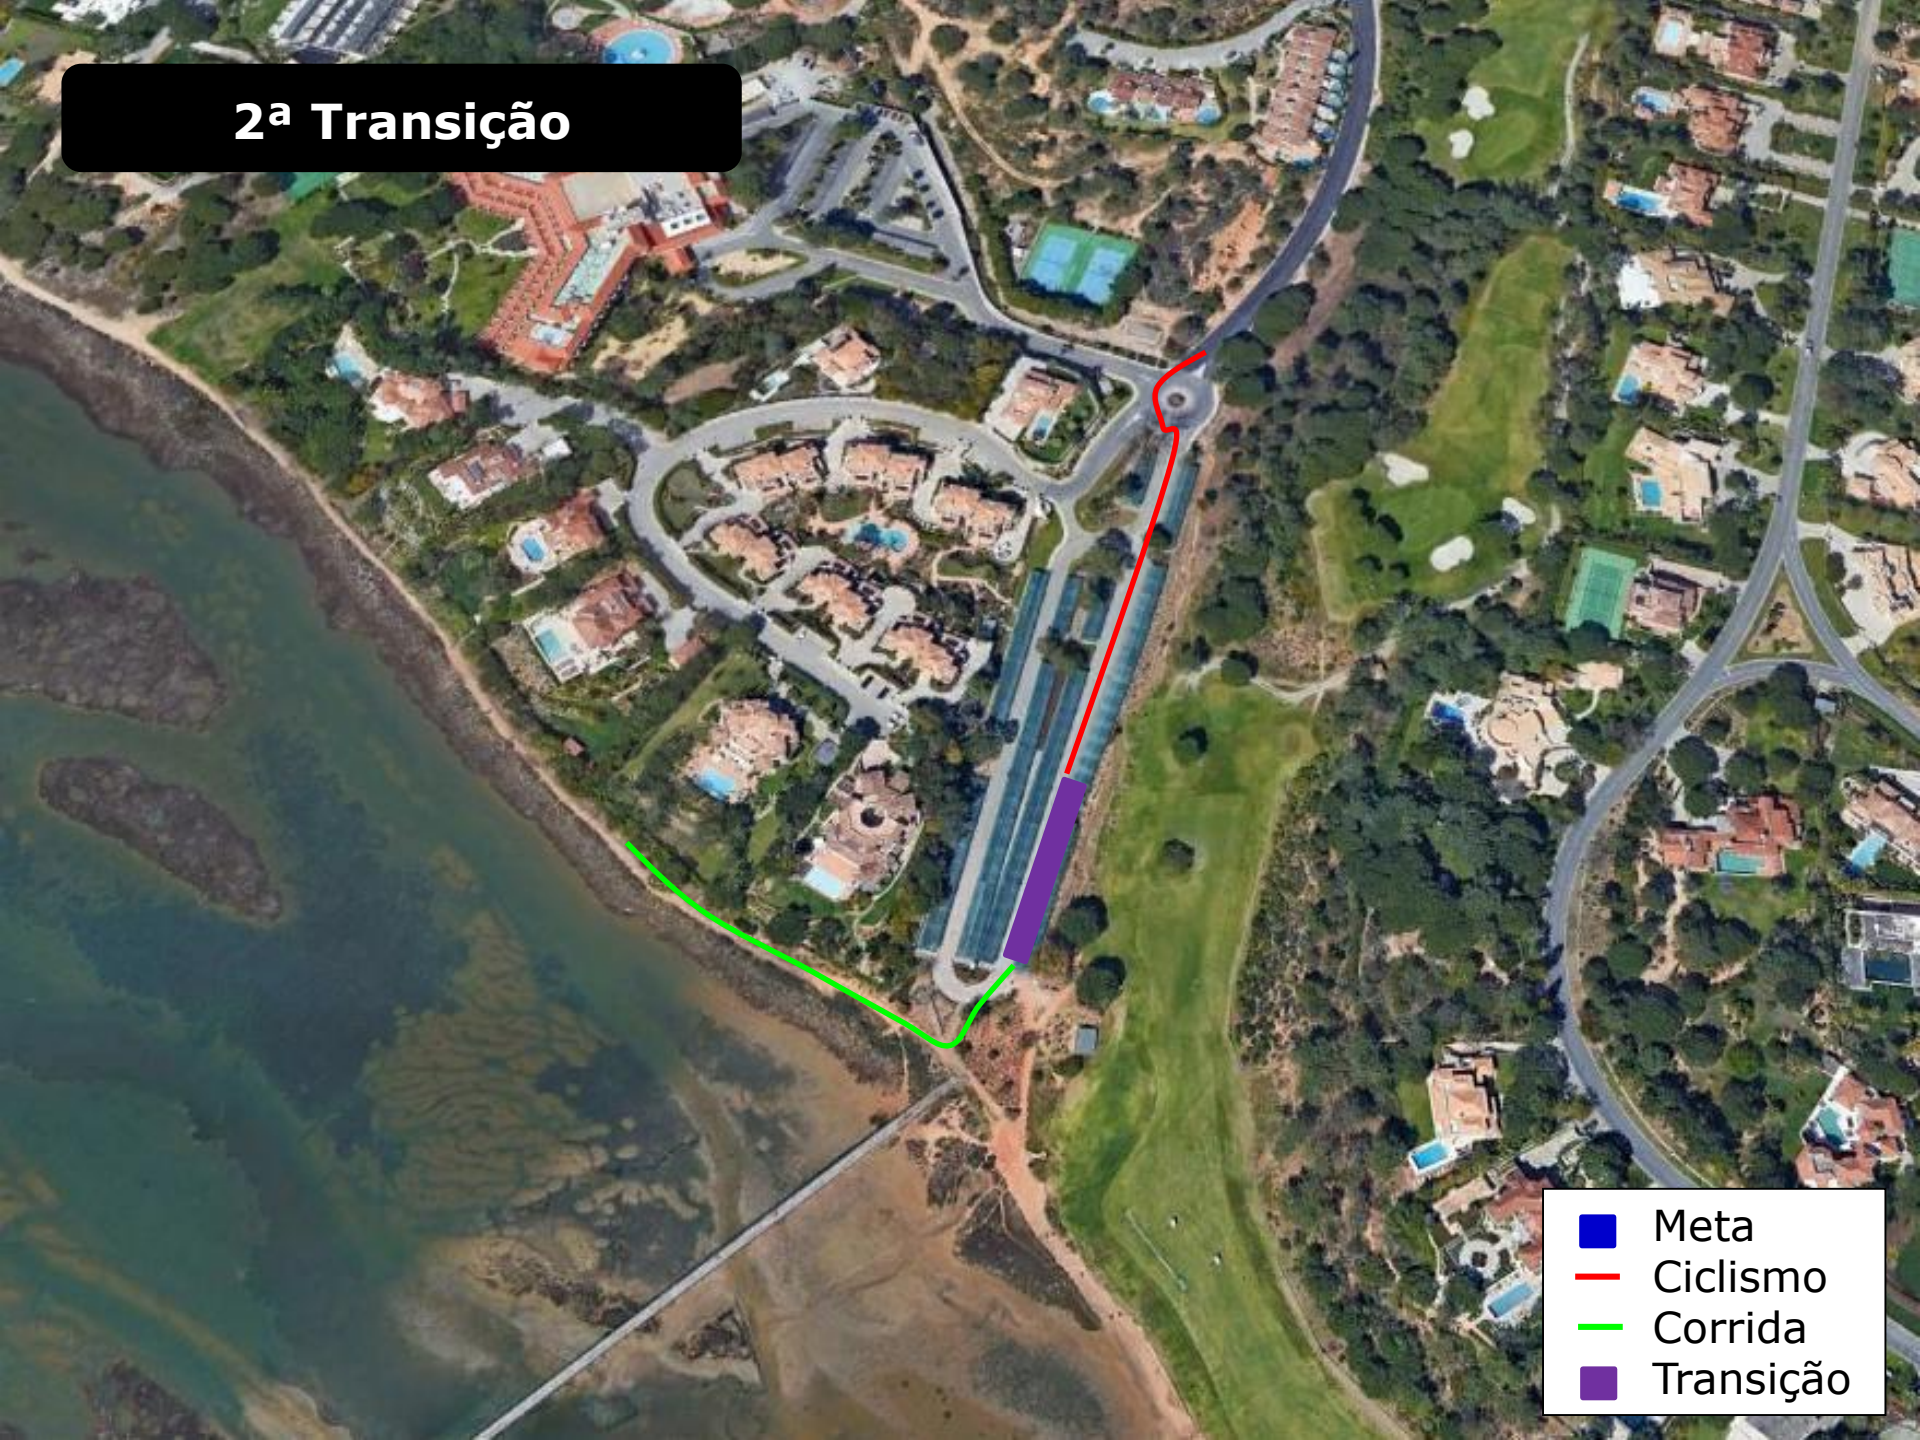

Triatlo Qt Lago
Natação
750m

5

-  Partida
-  Percurso
-  Transição

Triatlo Qt Lago
Acesso PT
500m

5

-  Partida
-  Percurso
-  Transição

1ª Transição

- Meta
- Natação
- Ciclismo
- Transição

**Ciclismo
20600m
(2 voltas)**

- Wheel Station
- Percurso
- Transição

2ª Transição

- Meta
- Ciclismo
- Corrida
- Transição

Corrida 5000m (2 voltas)

- Meta
- Percurso
- Transição
- Abastecimento e retorno