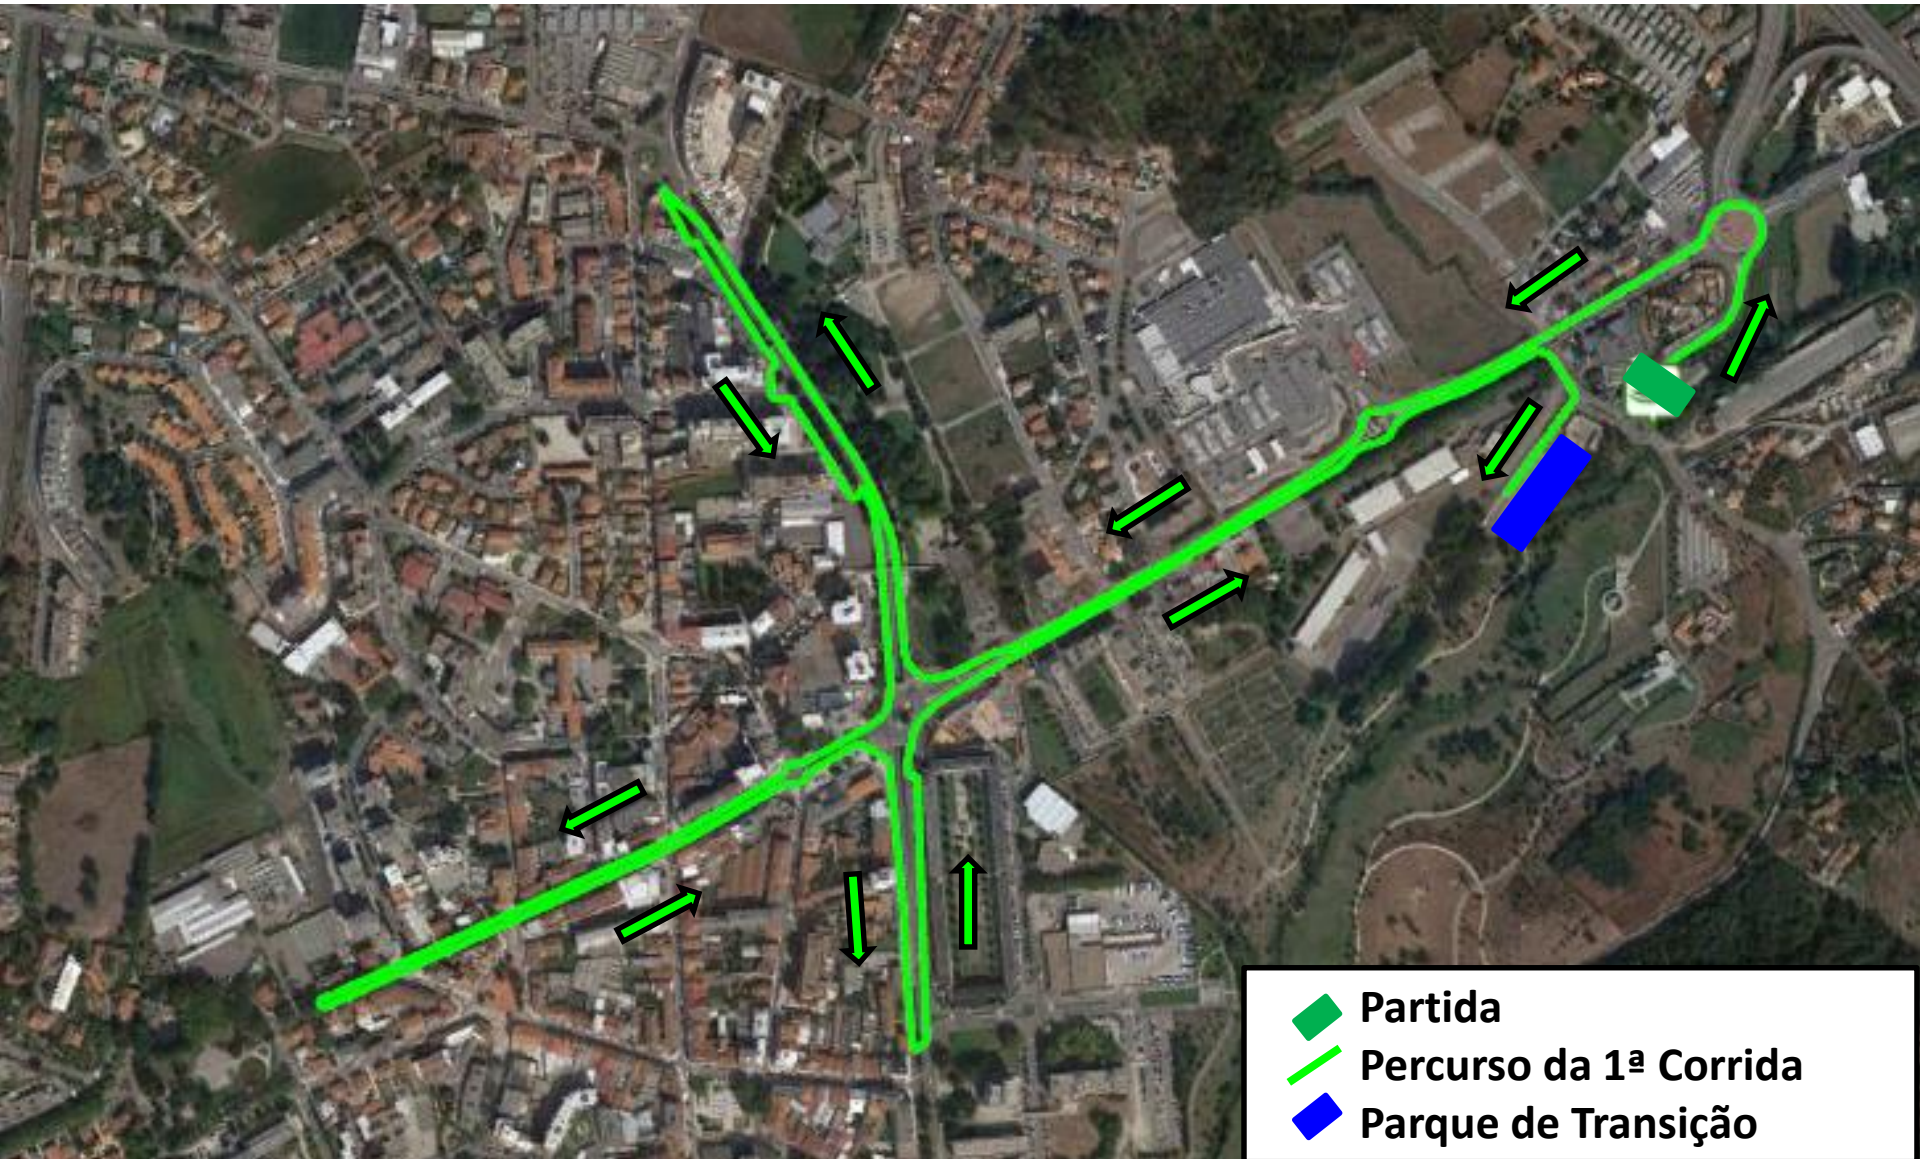

**AMIGOS
DO PEDAL**
VNFAMALICÃO

X DUATLO DE FAMALICÃO

PROVA SPRINT

PERCURSOS

29 de março de 2020

X DUATLO DE FAMALICÃO 2020

Prova de distância Sprint

-  Secretariado (sábado)
-  Secretariado (Domingo)
-  Parque de Transição
-  Partida
-  Meta
-  Banhos
-  Wc junto

X DUATLO DE FAMALICÃO 2020

Prova de distância Sprint

-  Partida
-  Percurso da 1ª Corrida
-  Parque de Transição

X DUATLO DE FAMALICÃO 2020

Prova de distância Sprint

-  Acesso da 1ª Corrida ao PT
-  Parque de Transição
-  Saída para o Ciclismo

X DUATLO DE FAMALICÃO 2020

Prova de distância Sprint

DISTÂNCIA:

 Parque de Transição
 Ciclismo em BTT

X DUATLO DE FAMALICÃO 2020

Prova de distância Sprint

Linha Desmonta

-  Regresso do Ciclismo
-  Parque de Transição
-  Início 2ª Corrida

X DUATLO DE FAMALICÃO 2020

Prova de distância Sprint