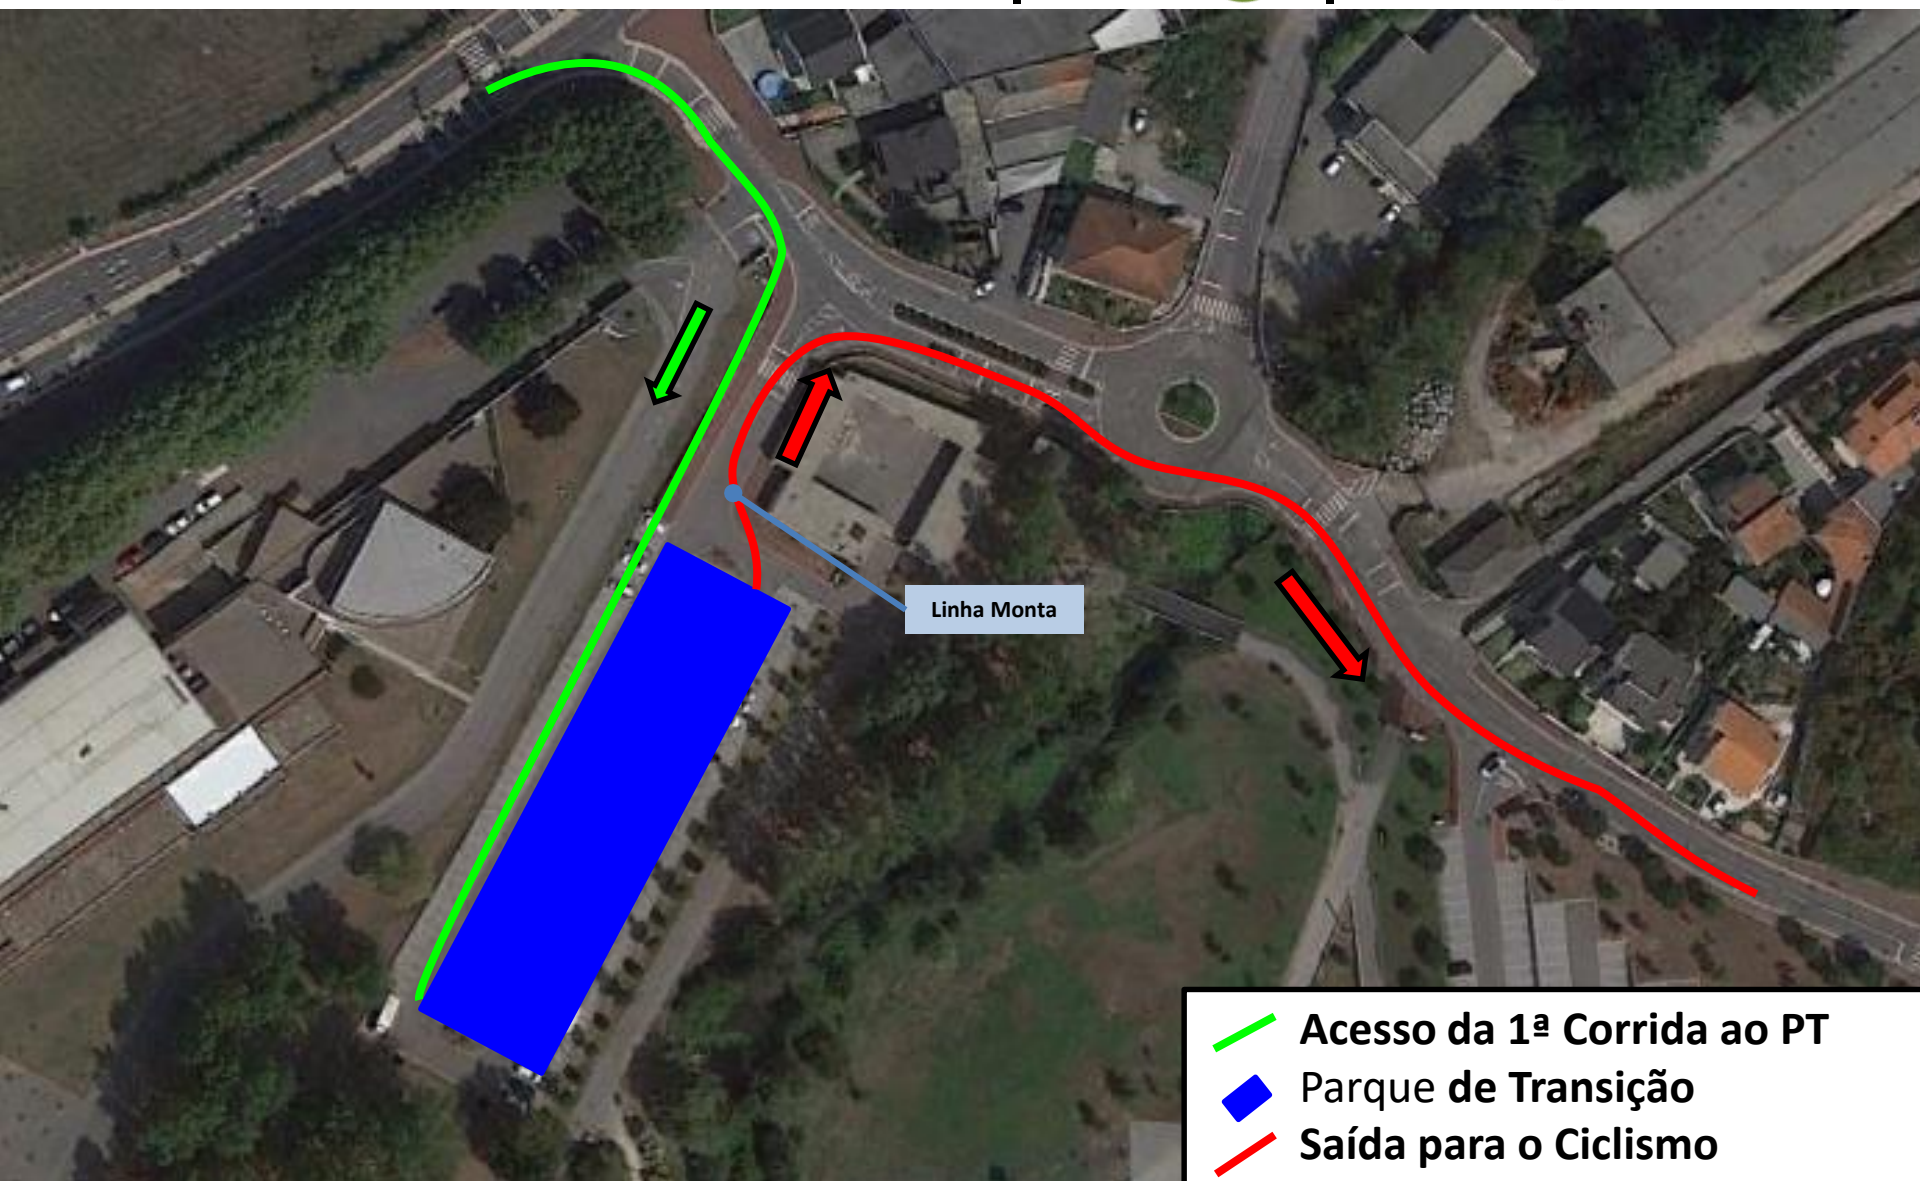

**AMIGOS
DO PEDAL**
VNFAMALICÃO

X DUATLO DE FAMALICÃO

PROVA SPRINT

PERCURSOS

29 de março de 2020

X DUATLO DE FAMALICÃO 2020

Prova de distância Sprint

-  Secretariado (sábado)
-  Secretariado (Domingo)
-  Parque de Transição
-  Partida
-  Meta
-  Banhos
-  Wc junto

X DUATLO DE FAMALICÃO 2020

Prova de distância Sprint

-  Partida
-  Percurso da 1ª Corrida
-  Parque de Transição

X DUATLO DE FAMALICÃO 2020

Prova de distância Sprint

-  Acesso da 1ª Corrida ao PT
-  Parque de Transição
-  Saída para o Ciclismo

X DUATLO DE FAMALICÃO 2020

Prova de distância Sprint

DISTÂNCIA:

 Parque de Transição
 Ciclismo em BTT

X DUATLO DE FAMALICÃO 2020

Prova de distância Sprint

Linha Desmonta

-  Regresso do Ciclismo
-  Parque de Transição
-  Início 2ª Corrida

X DUATLO DE FAMALICÃO 2020

Prova de distância Sprint