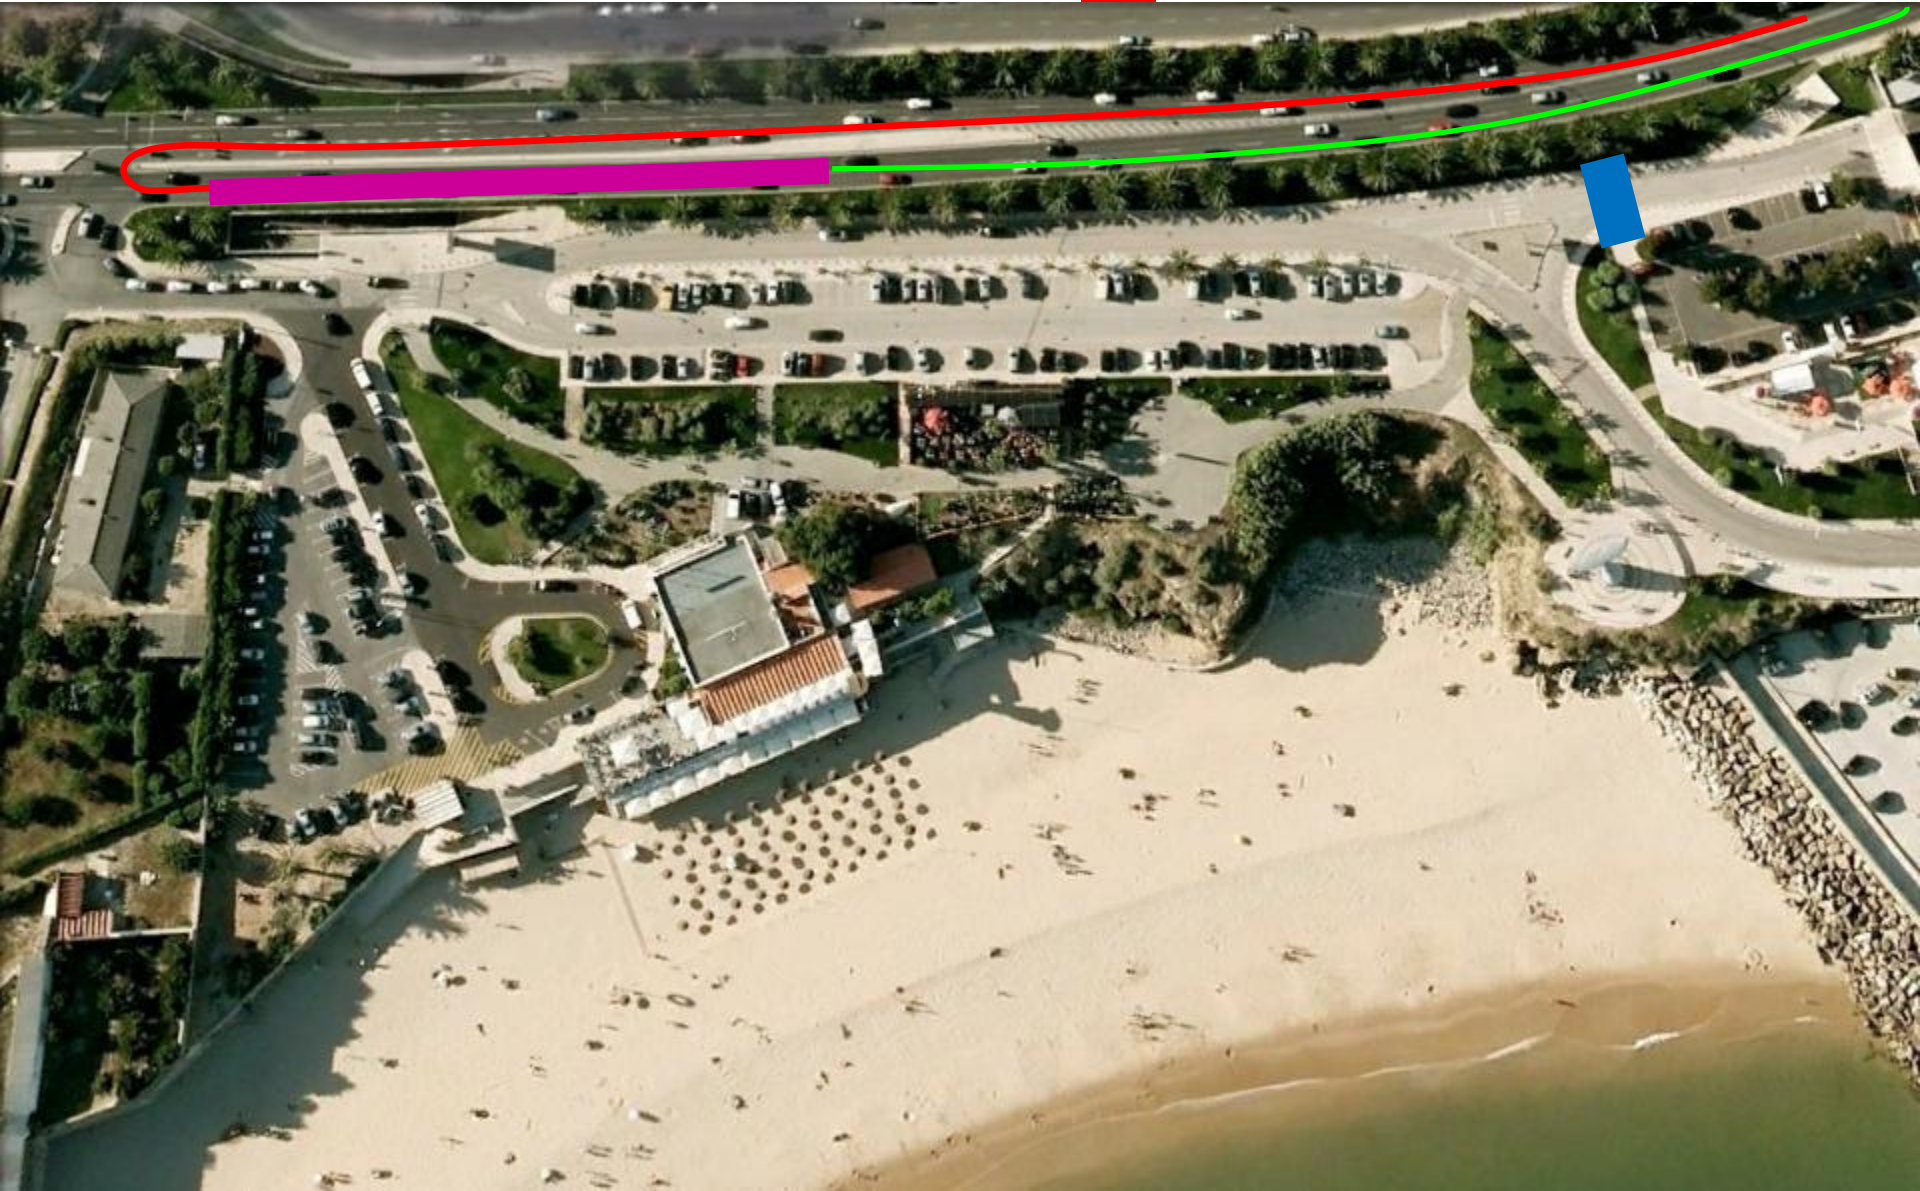

TRIATLO DE OEIRAS

Campeonato Nacional Individual
de Triatlo Sprint (Elite)

Meta

Parque Transição

Entrada no PT

Saída do PT