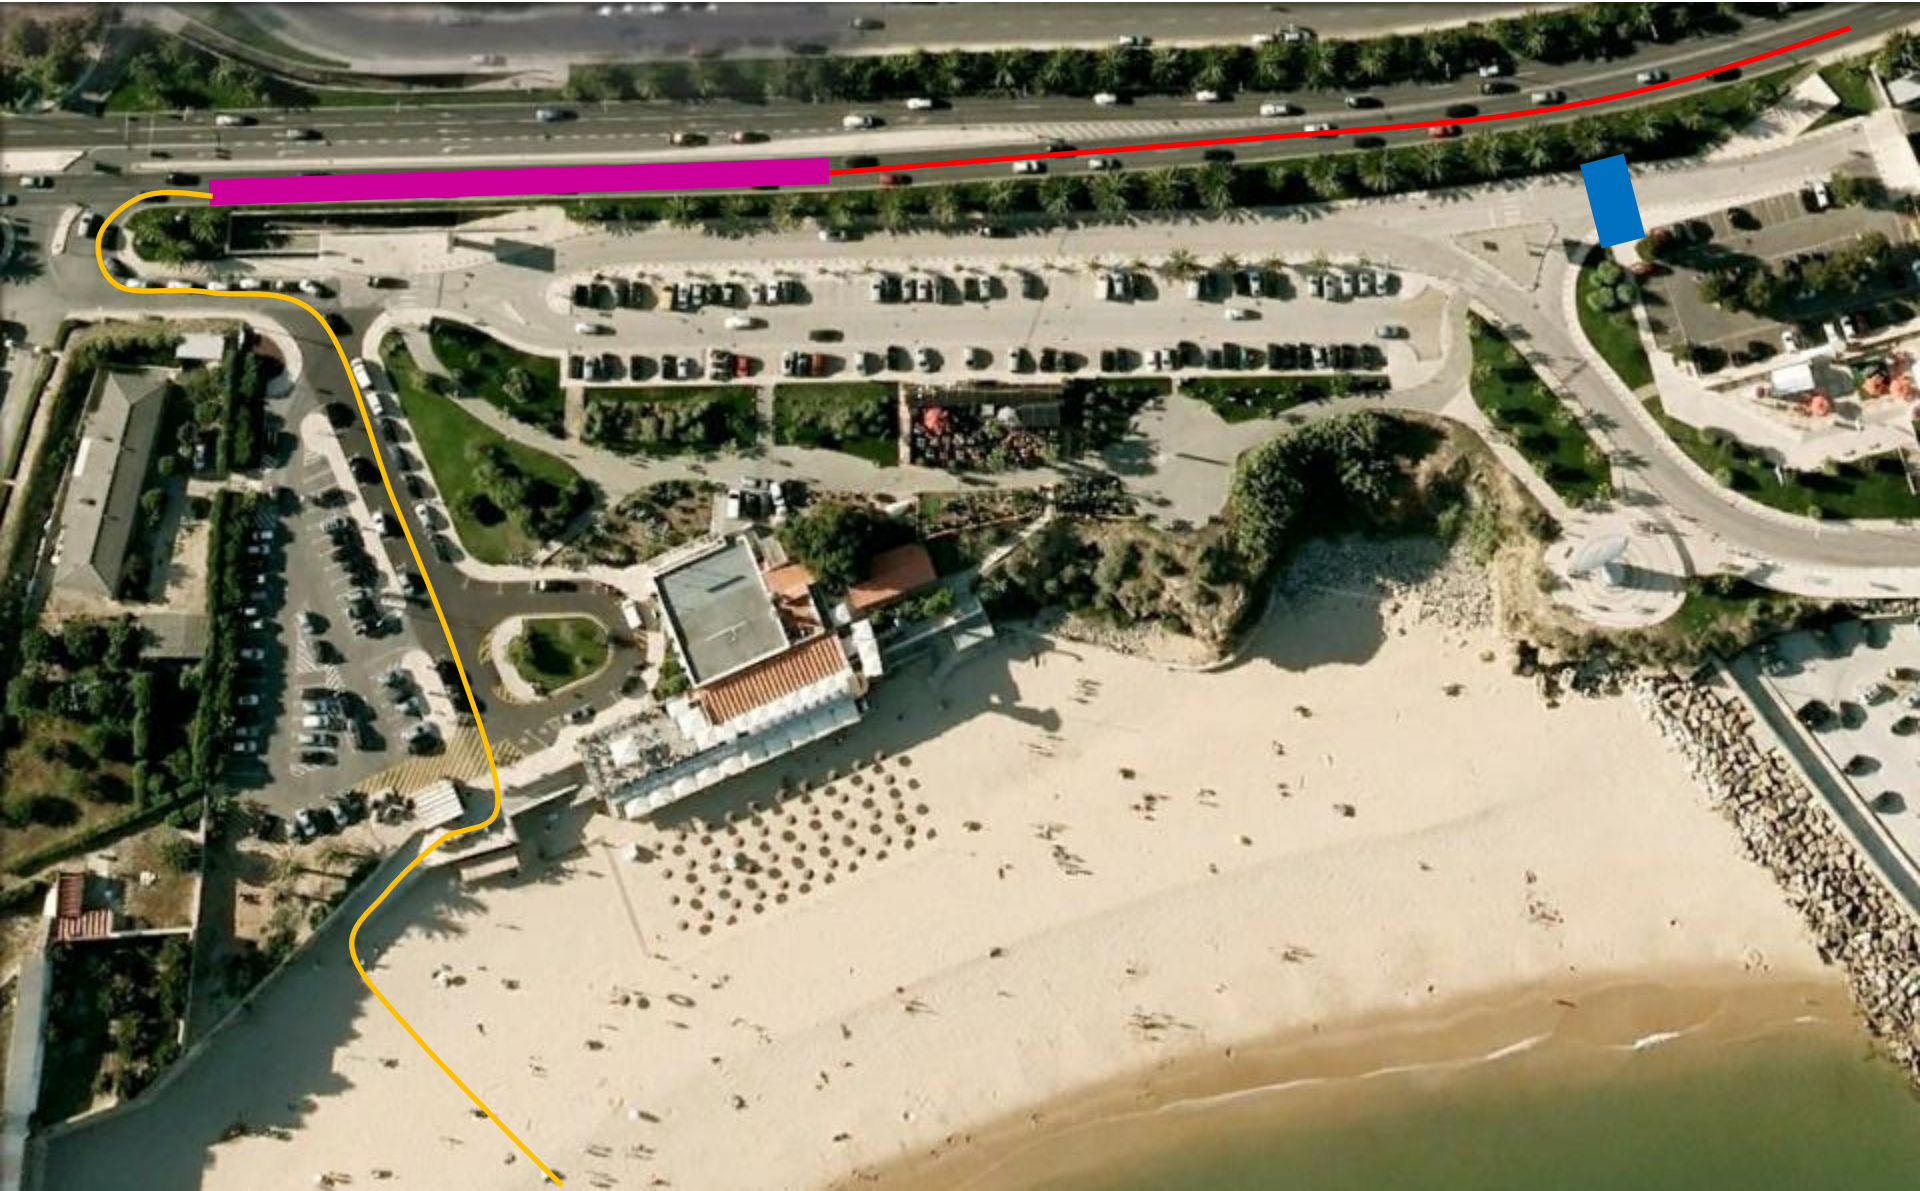

TRIATLO DE OEIRAS

Campeonato Nacional Individual
de Triatlo Sprint (Elite)

Meta

Parque Transição

Entrada no PT

Saída do PT