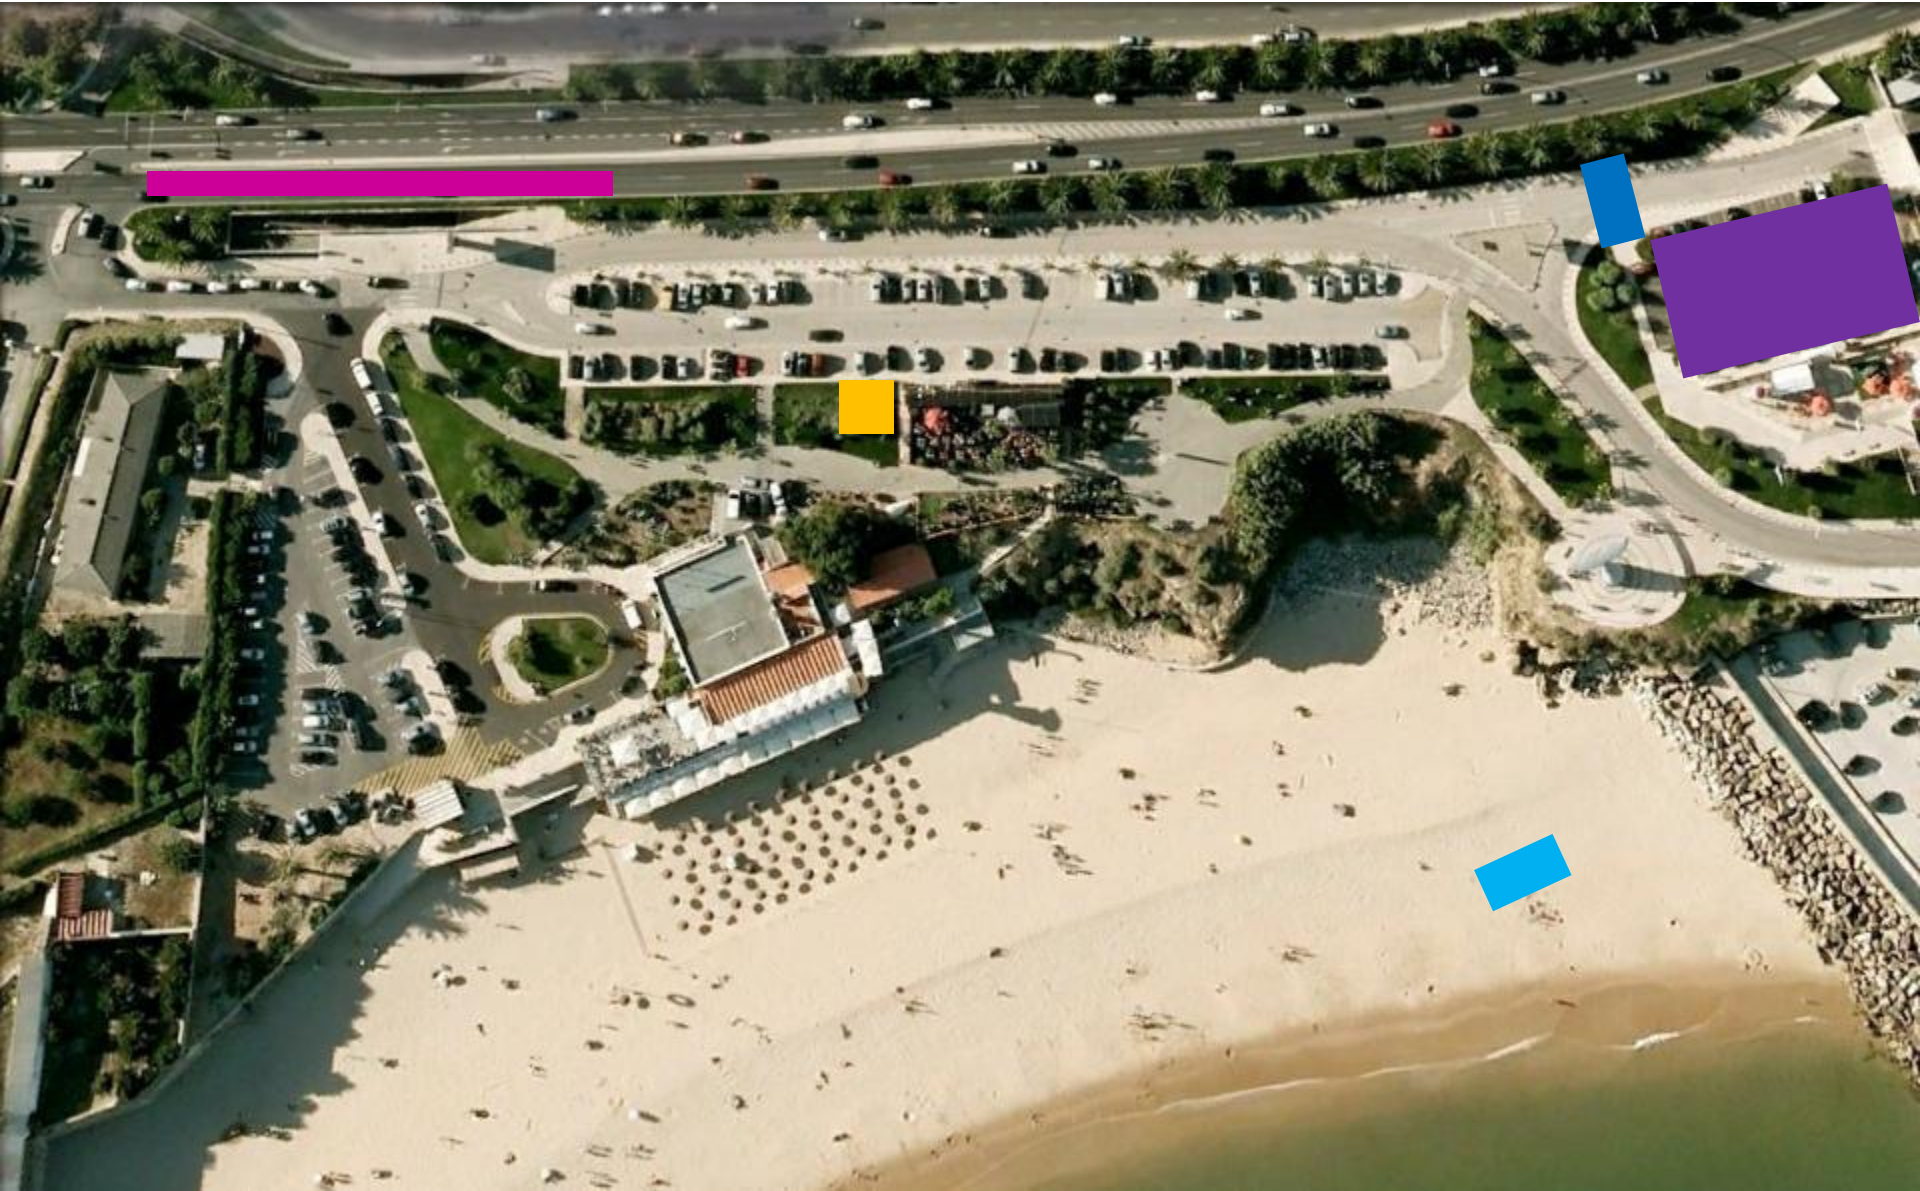

TRIATLO DE OEIRAS

Campeonato Nacional Individual
de Triatlo Sprint (Elite)

Partida

Parque Transição

Meta

Secretariado

Recuperação