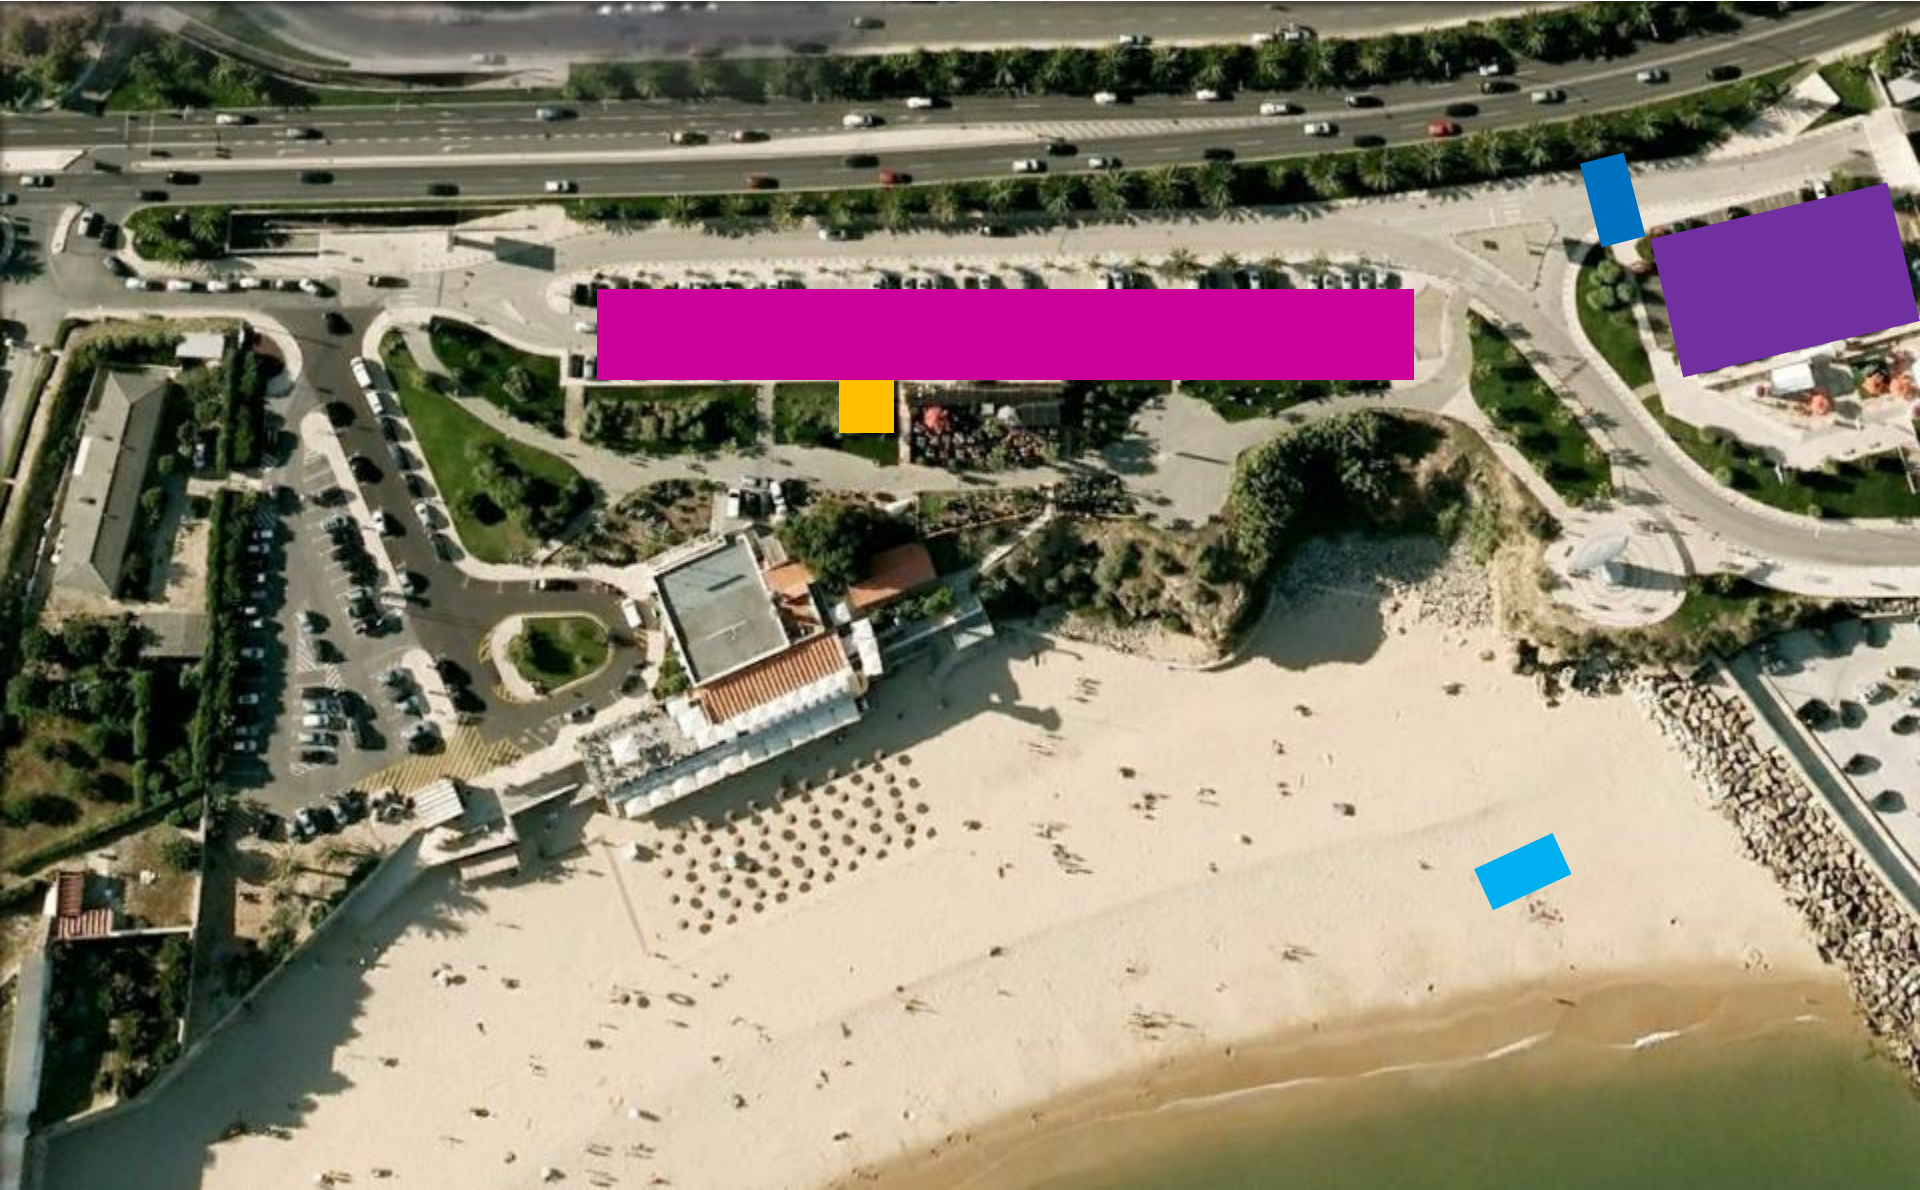

TRIATLO DE OEIRAS

Campeonato Nacional Individual
de Triatlo Sprint GI

Partida

Parque Transição

Meta

Secretariado

Recuperação