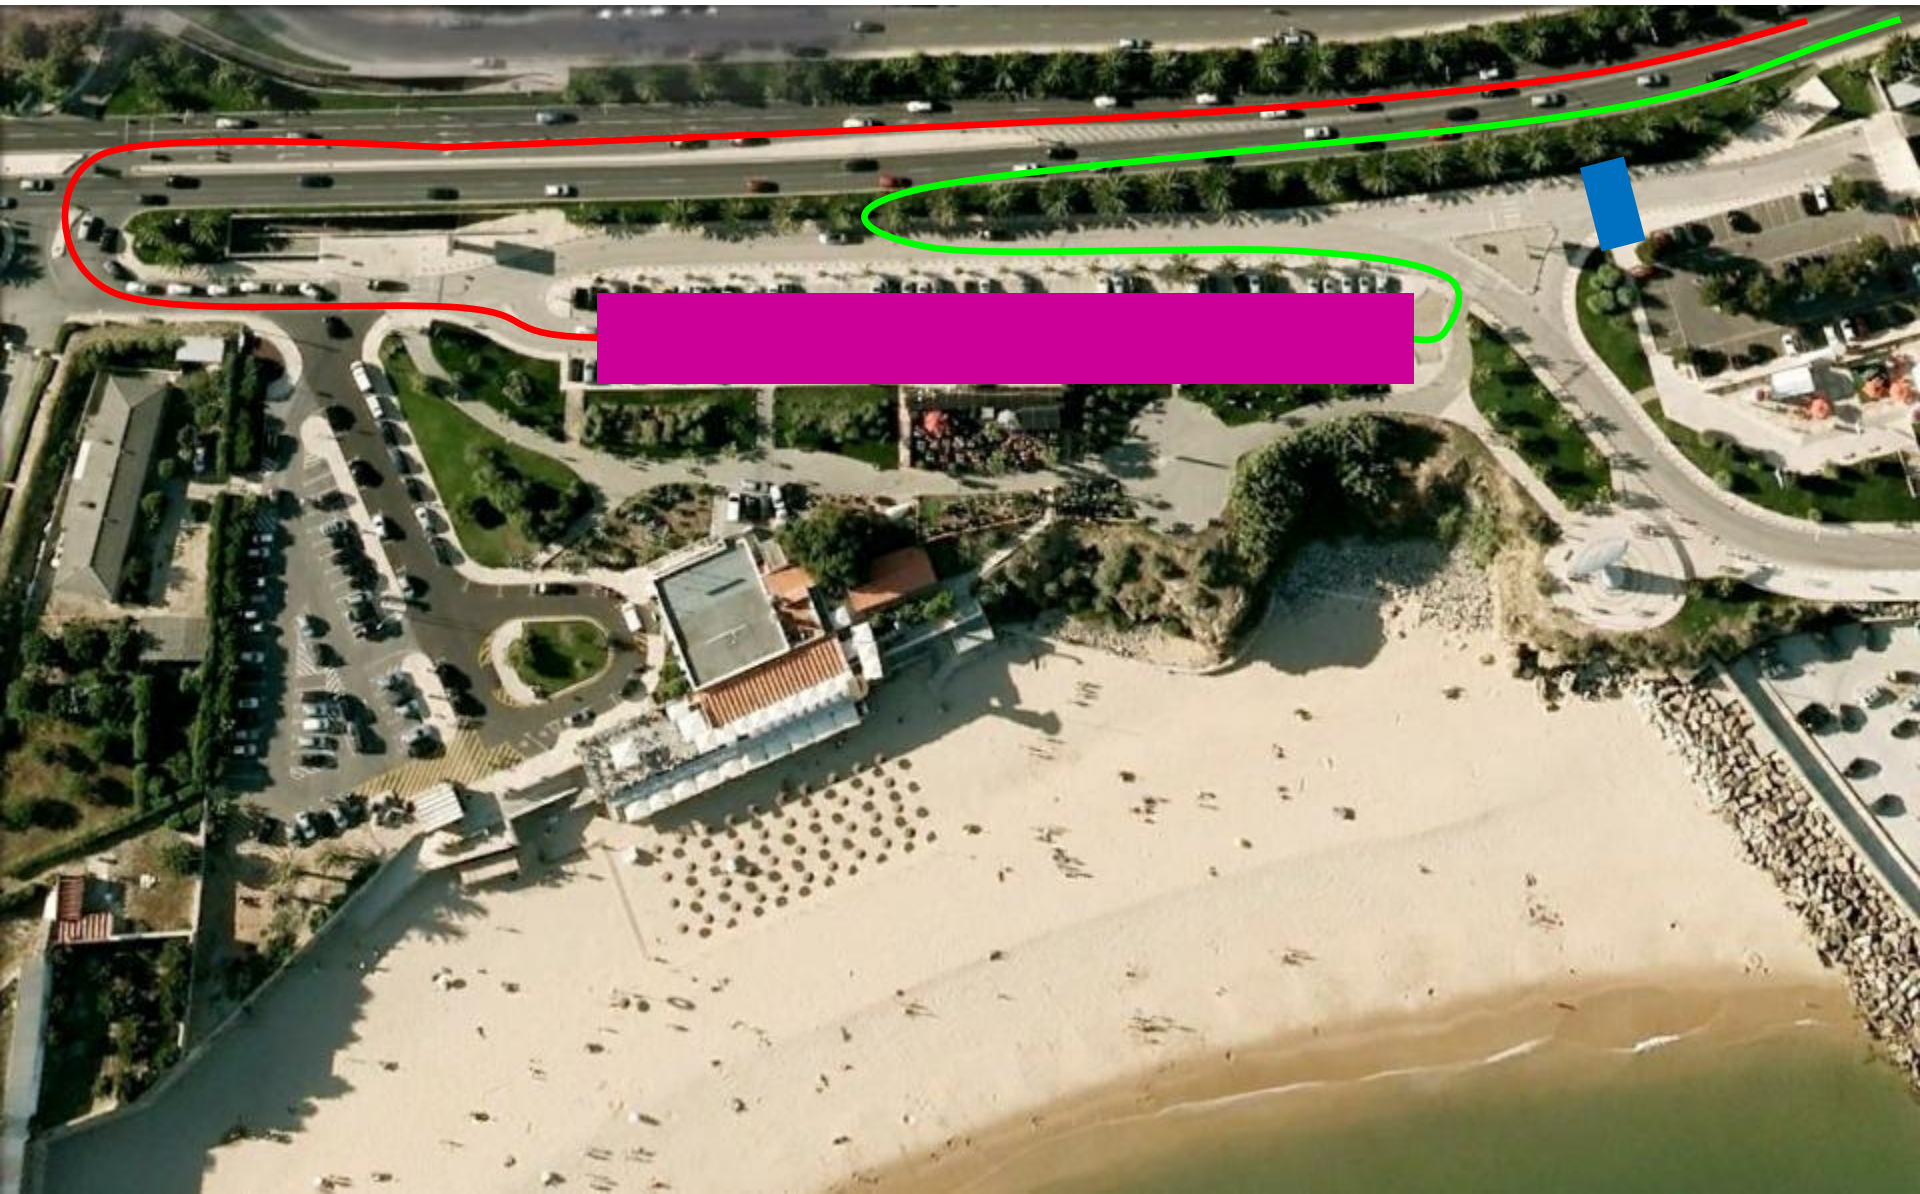

TRIATLO DE OEIRAS

Campeonato Nacional Individual
de Triatlo Sprint GI

Meta

Parque Transição

Entrada no PT

Saída do PT