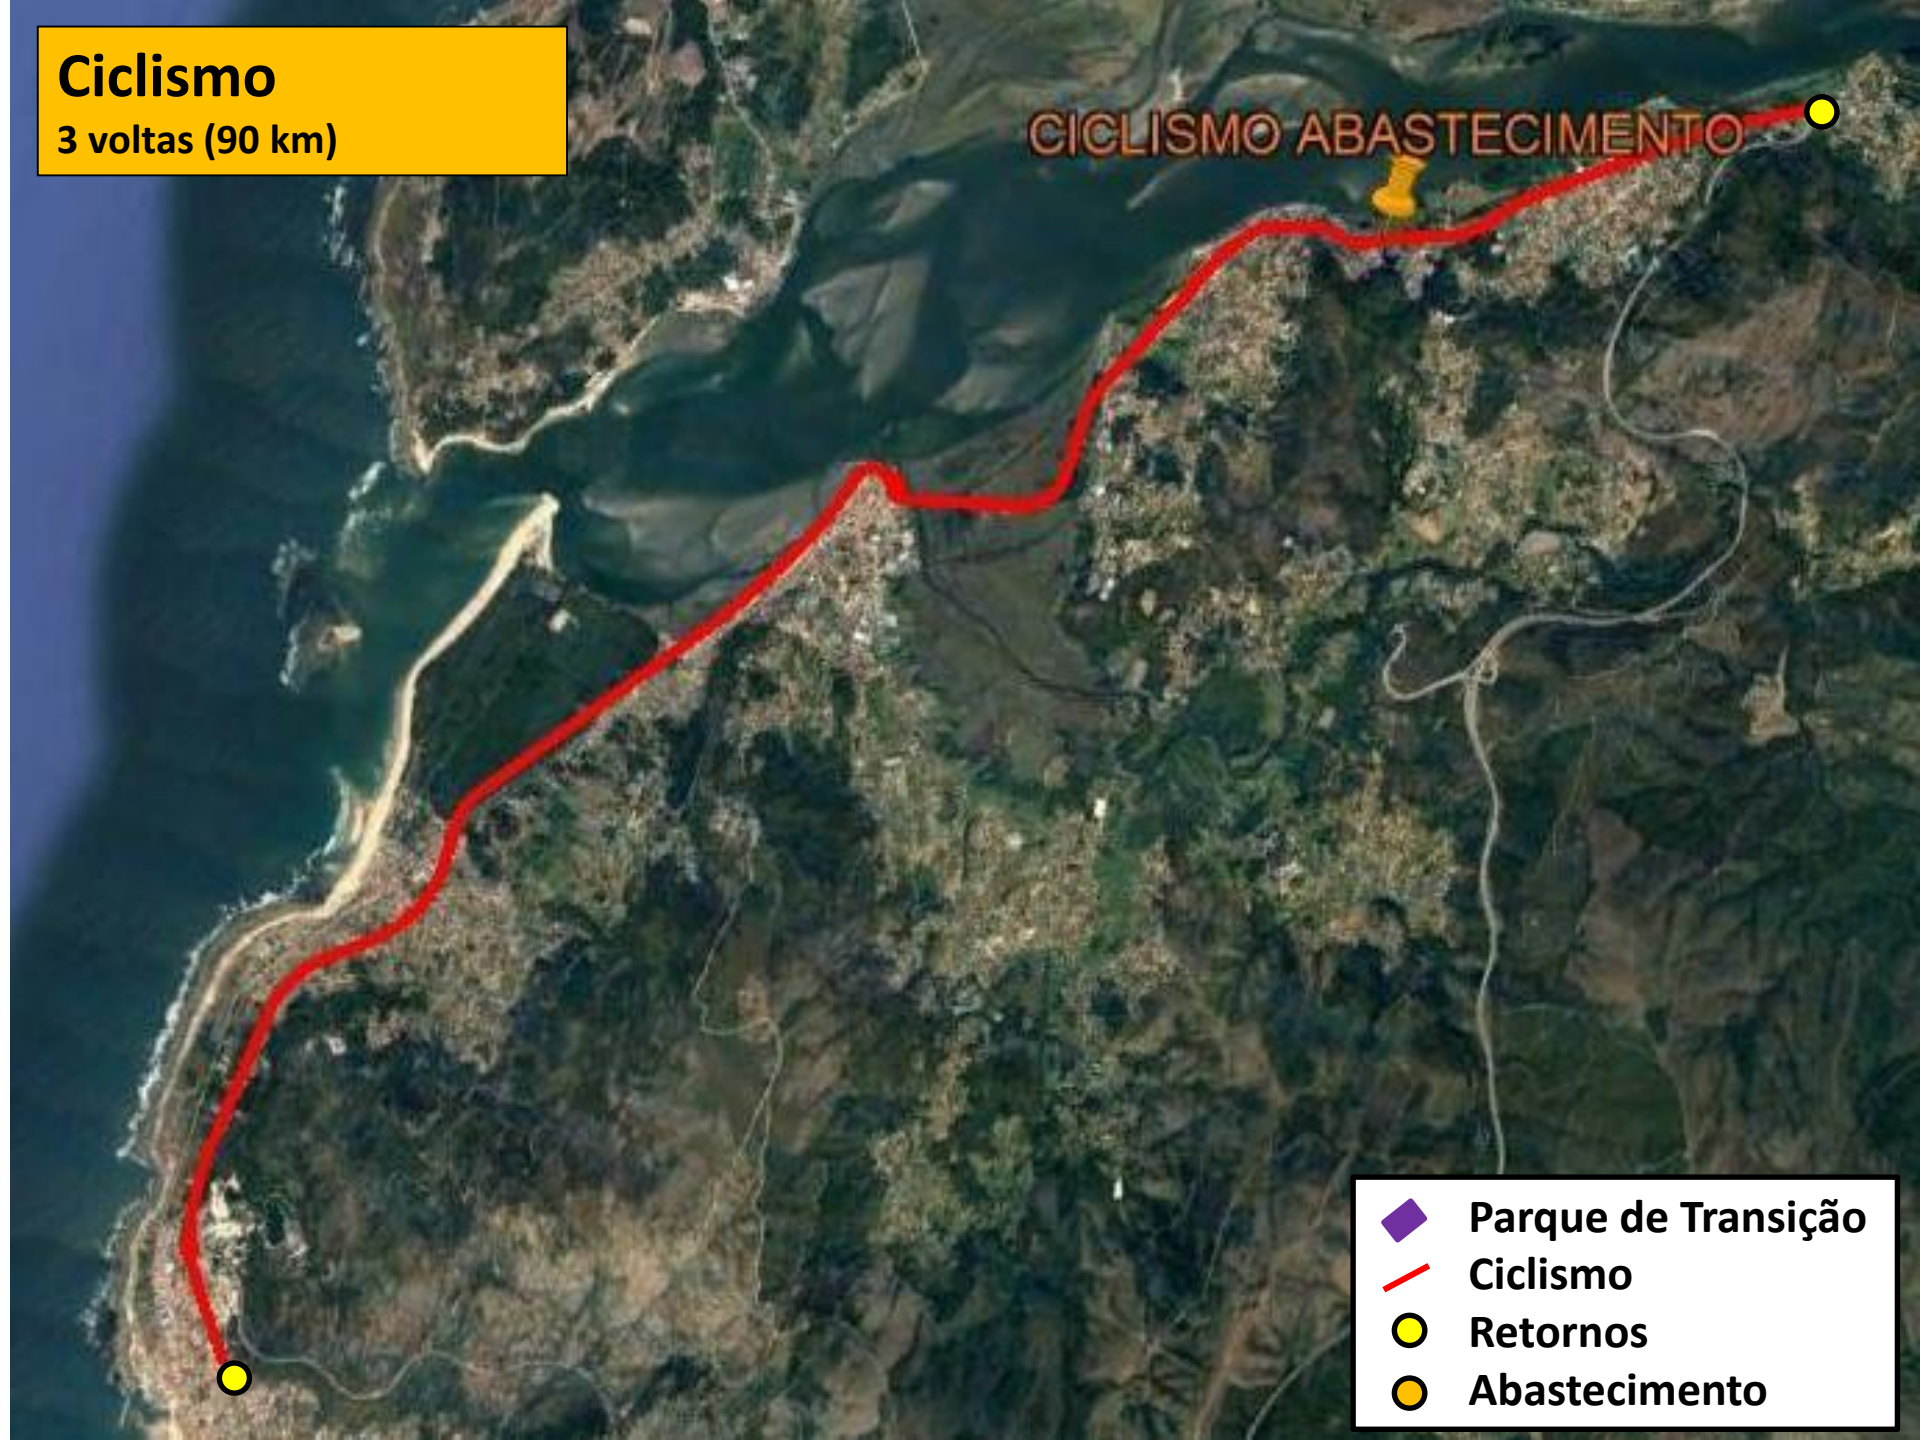

1ª Transição

- Parque de Transição 
- Final Natação 
- Início Ciclismo 

Ciclismo

3 voltas (90 km)

CICLISMO ABASTECIMENTO

- ◆ Parque de Transição
- Ciclismo
- Retornos
- Abastecimento

2ª Transição

-  Parque de Transição
-  Final Ciclismo
-  Início Corrida

Corrida
2 voltas (21100m)

-  Meta
-  Corrida
-  PT
-  Abastecimento

Meta

Parque de Transição

Meta

Final da Corrida