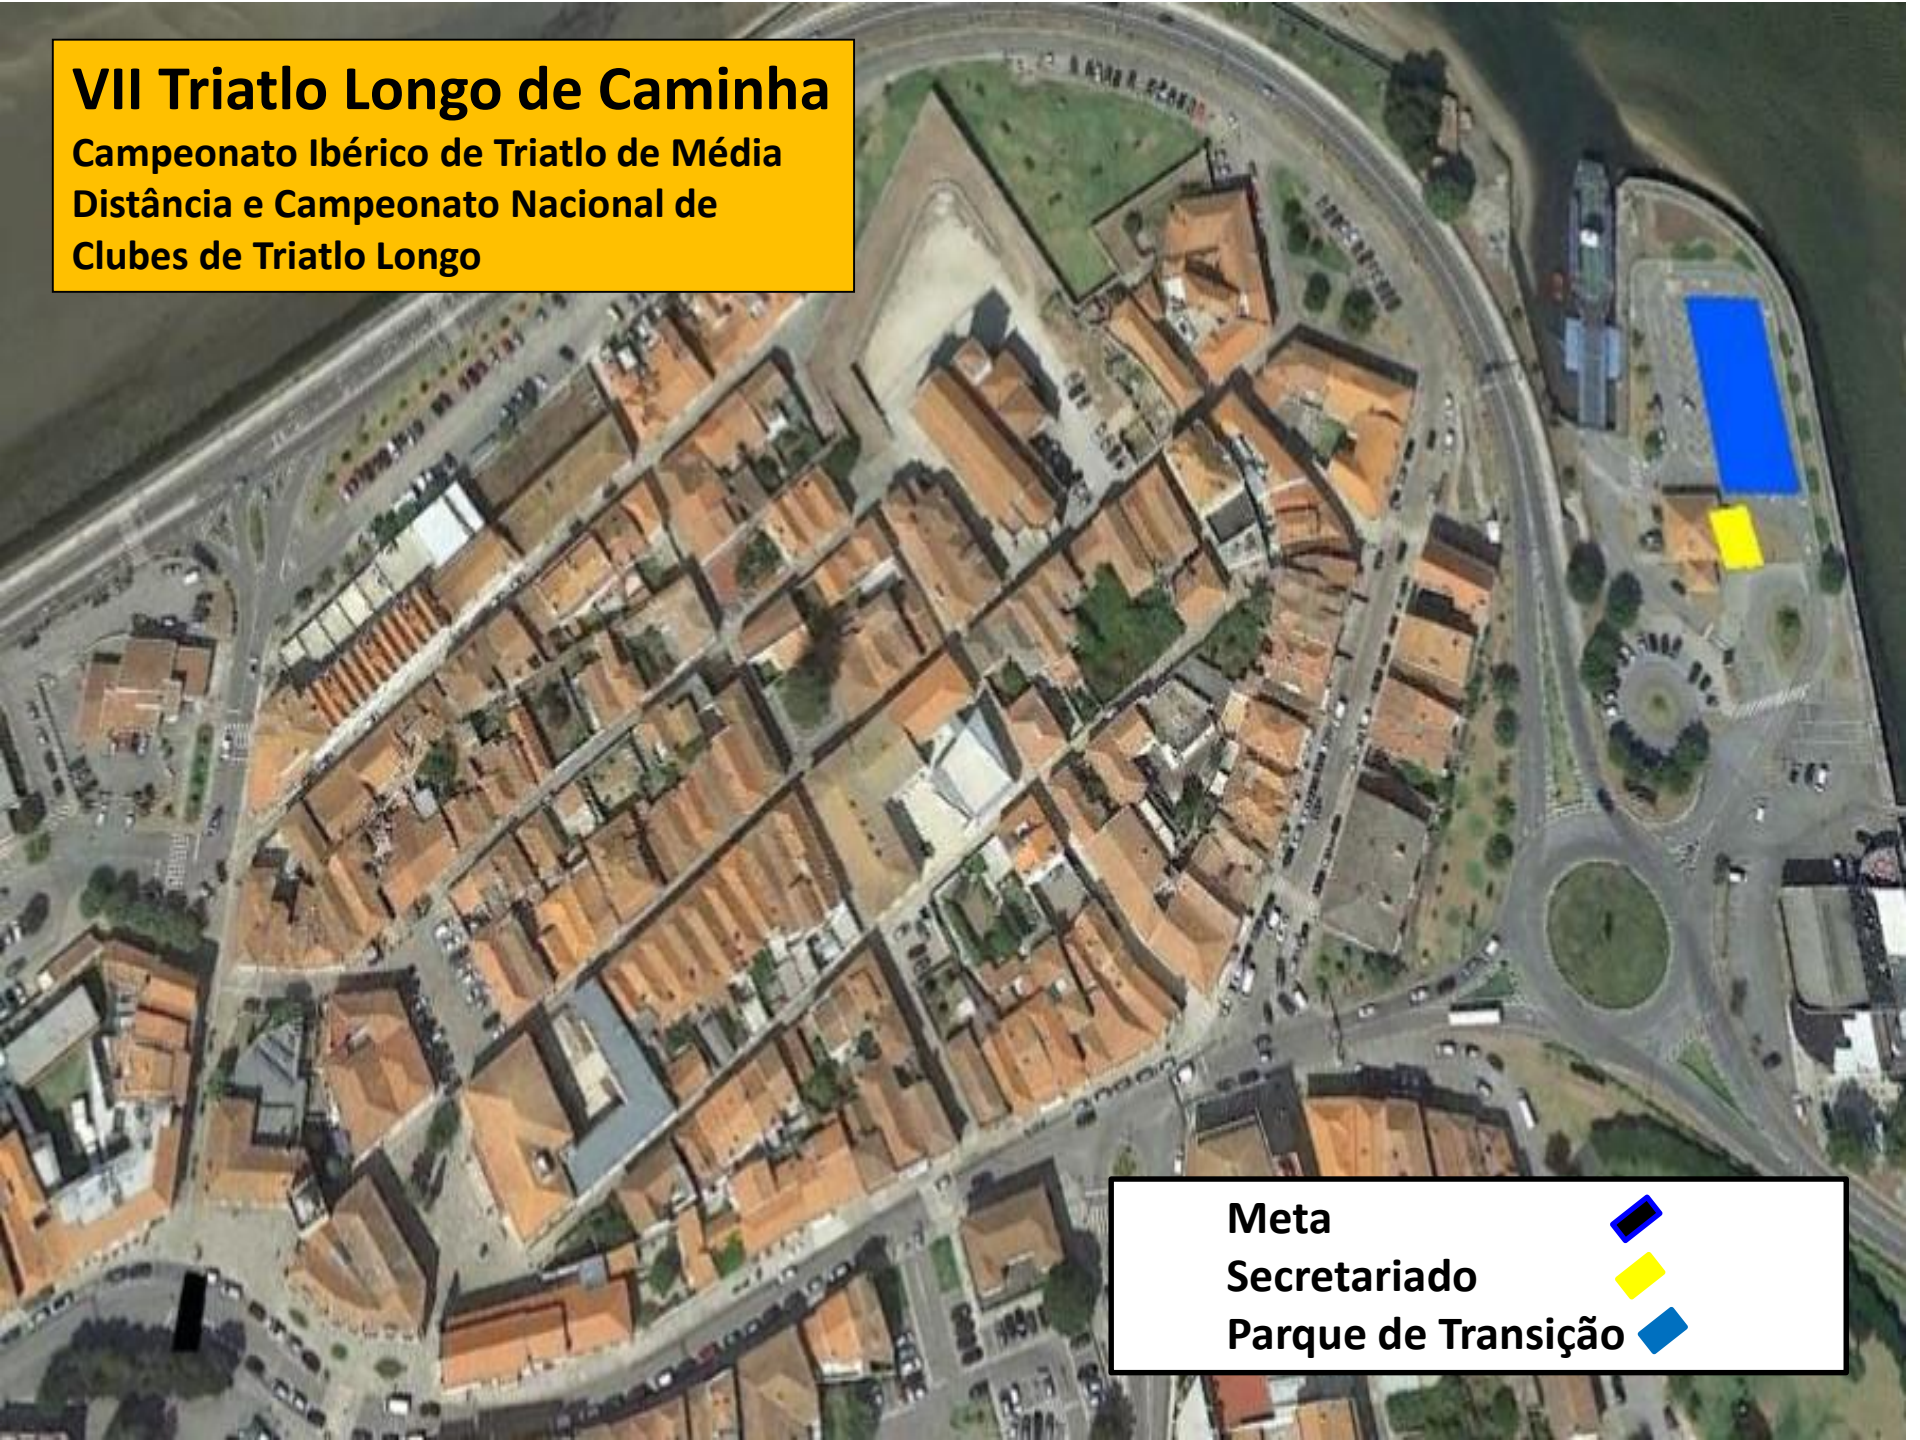

VII Triatlo Longo de Caminha

Campeonato Ibérico de Triatlo de Média
Distância e Campeonato Nacional de
Clubes de Triatlo Longo

Meta

Secretariado

Parque de Transição

Natação

Em linha (1900m)

-  Partida
-  Parque transição
-  Natação
-   Bóias

Corrida
2 voltas (21100m)

-  Meta
-  Corrida
-  PT
-  Abastecimento

Meta

Parque de Transição

Meta

Final da Corrida