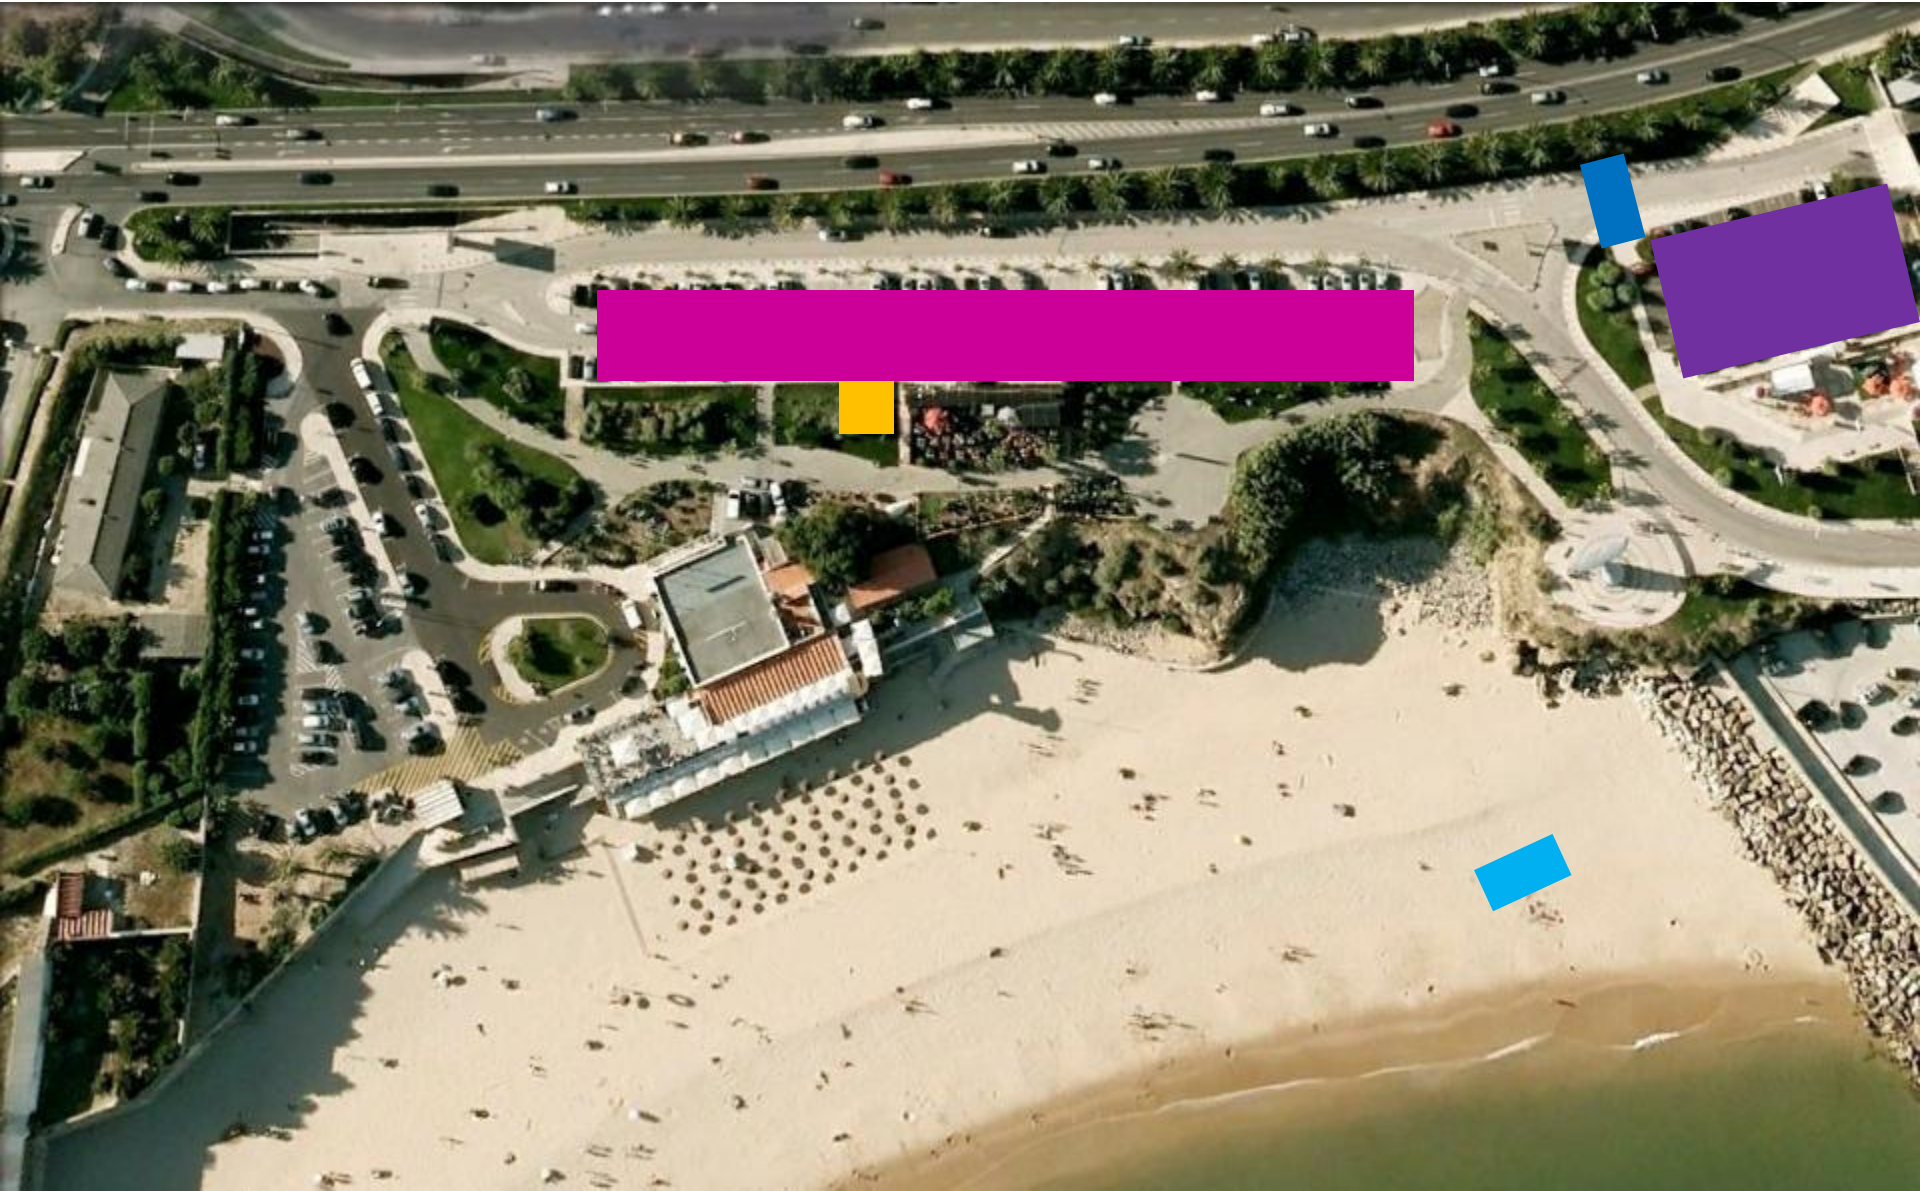

TRIATLO DE OEIRAS

Prova Aberta Super Sprint

Partida

Parque Transição

Meta

Secretariado

Recuperação

TRIATLO DE OEIRAS

Prova Aberta Super Sprint

Partida

Parque Transição

Natação (300m)

Ida para PT

TRIATLO DE OEIRAS

Prova Aberta Super Sprint

Meta

Parque Transição

Entrada no PT

Saída do PT

TRIATLO DE OEIRAS

Prova Aberta Super Sprint

Meta

Parque Transição

Corrida (2000m)

TRIATLO DE OEIRAS

Prova Aberta Super Sprint

Meta

Parque Transição

Ida para a Meta