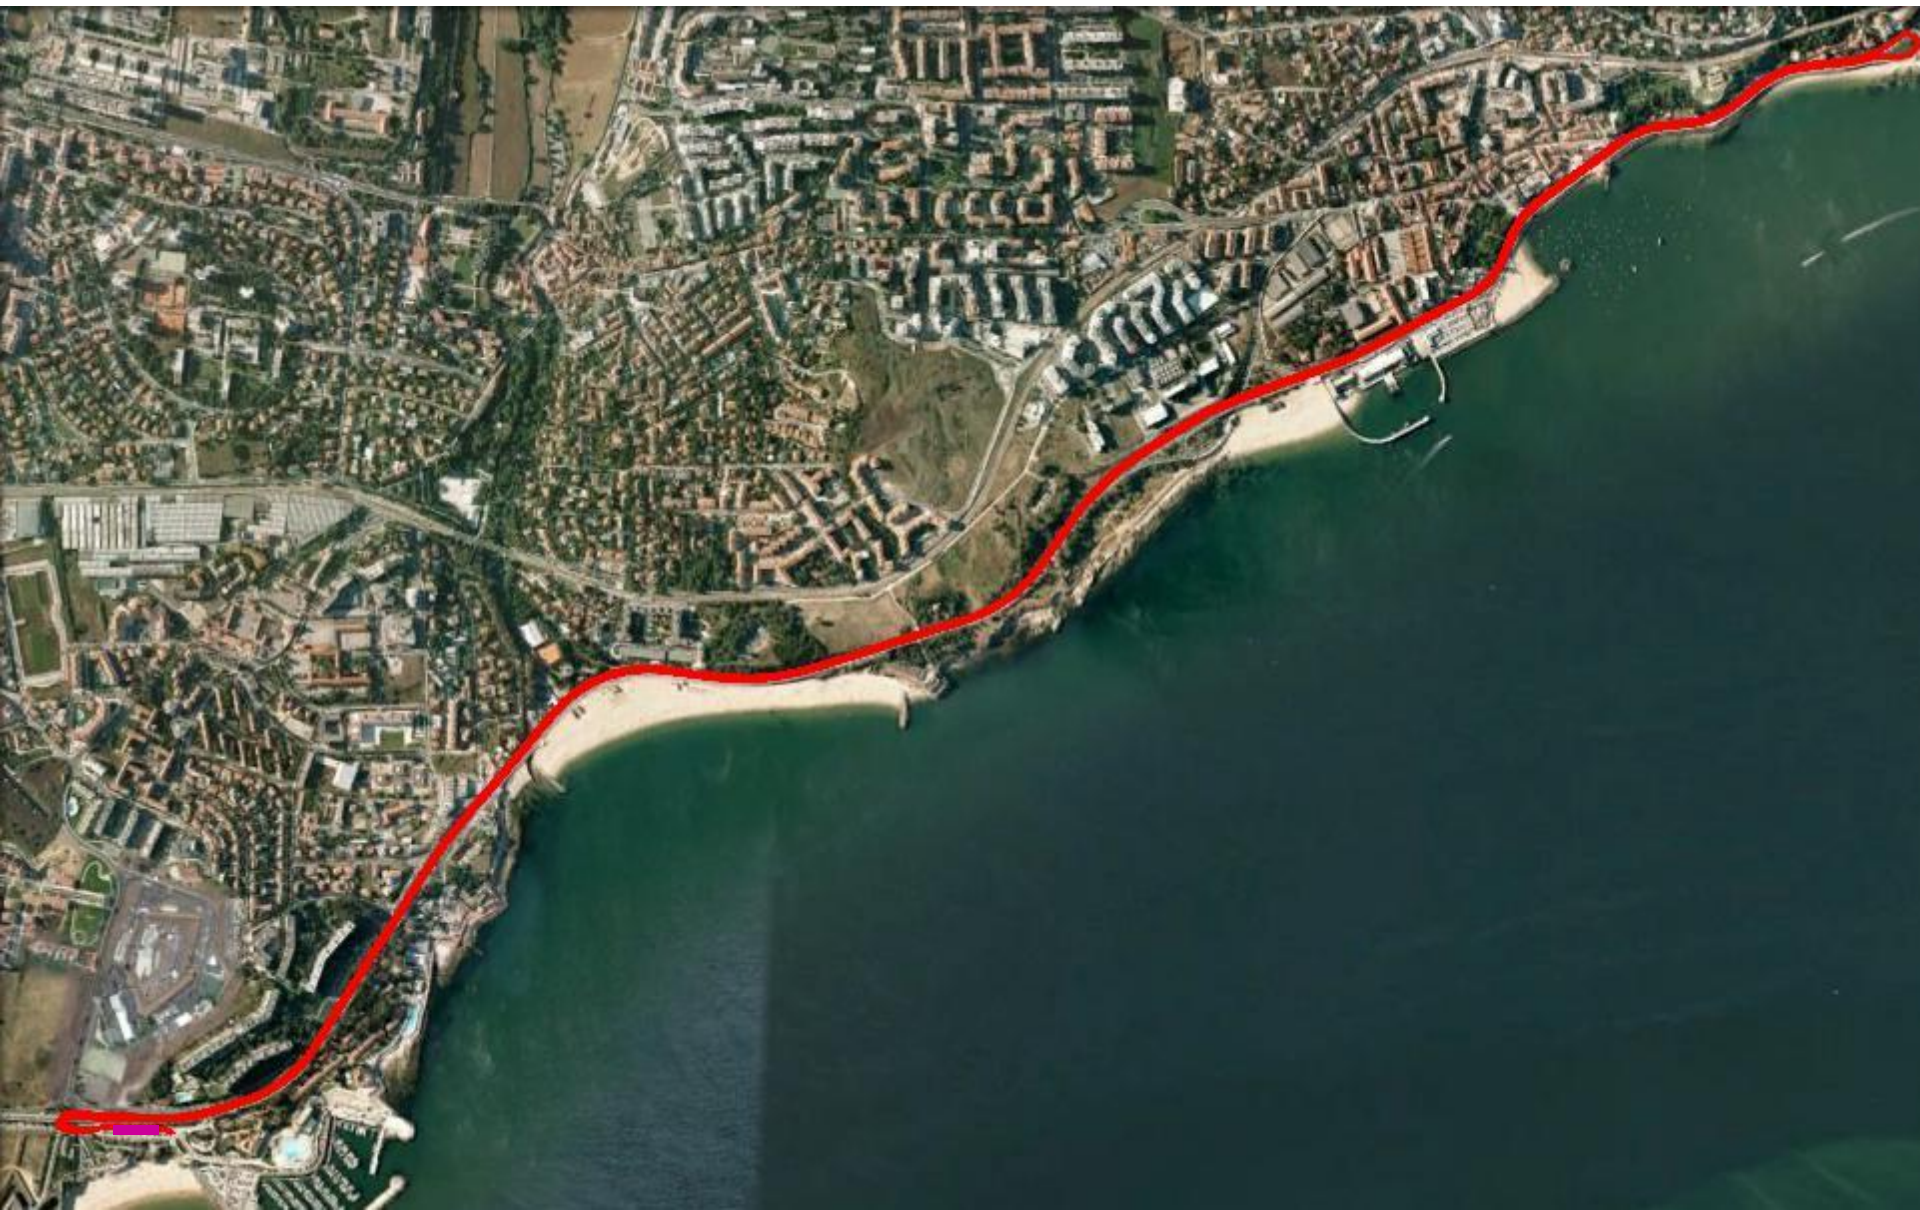

Prova Aberta Super Sprint

Partida

Parque Transição

Natação (300m)

Ida para PT

TRIATLO DE OEIRAS

Prova Aberta Super Sprint

Meta

Parque Transição

Entrada no PT

Saída do PT

TRIATLO DE OEIRAS

Prova Aberta

Meta

Parque Transição

Ciclismo (9400m)

Parque Transição

Entrada no PT

Saída do PT

TRIATLO DE OEIRAS

Prova Aberta Super Sprint

Meta

Parque Transição

Corrida (2000m)

TRIATLO DE OEIRAS

Prova Aberta Super Sprint

Meta

Parque Transição

Ida para a Meta