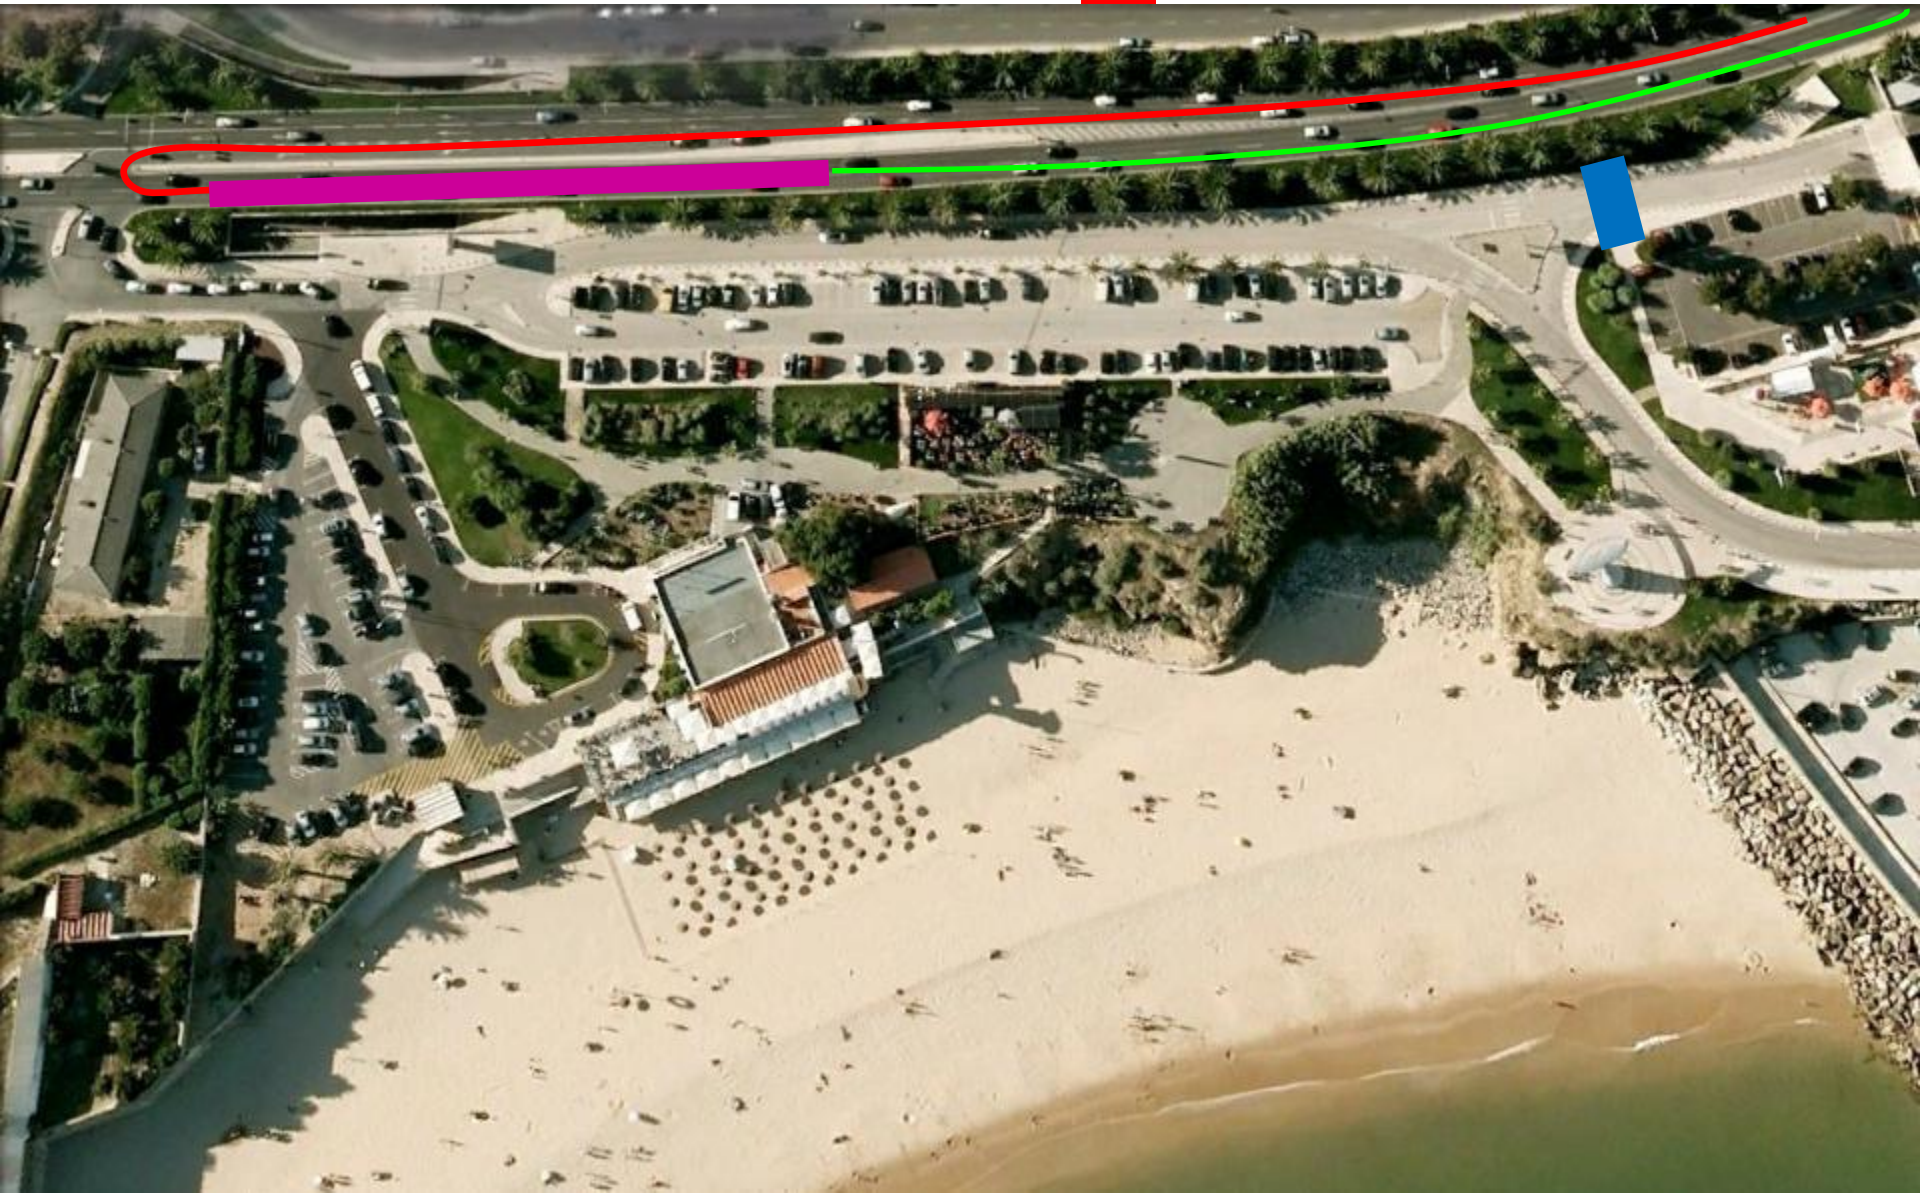

TRIATLO DE OEIRAS

Campeonato Nacional Individual
de Triatlo Sprint (Elite)

Meta

Parque Transição

Entrada no PT

Saída do PT