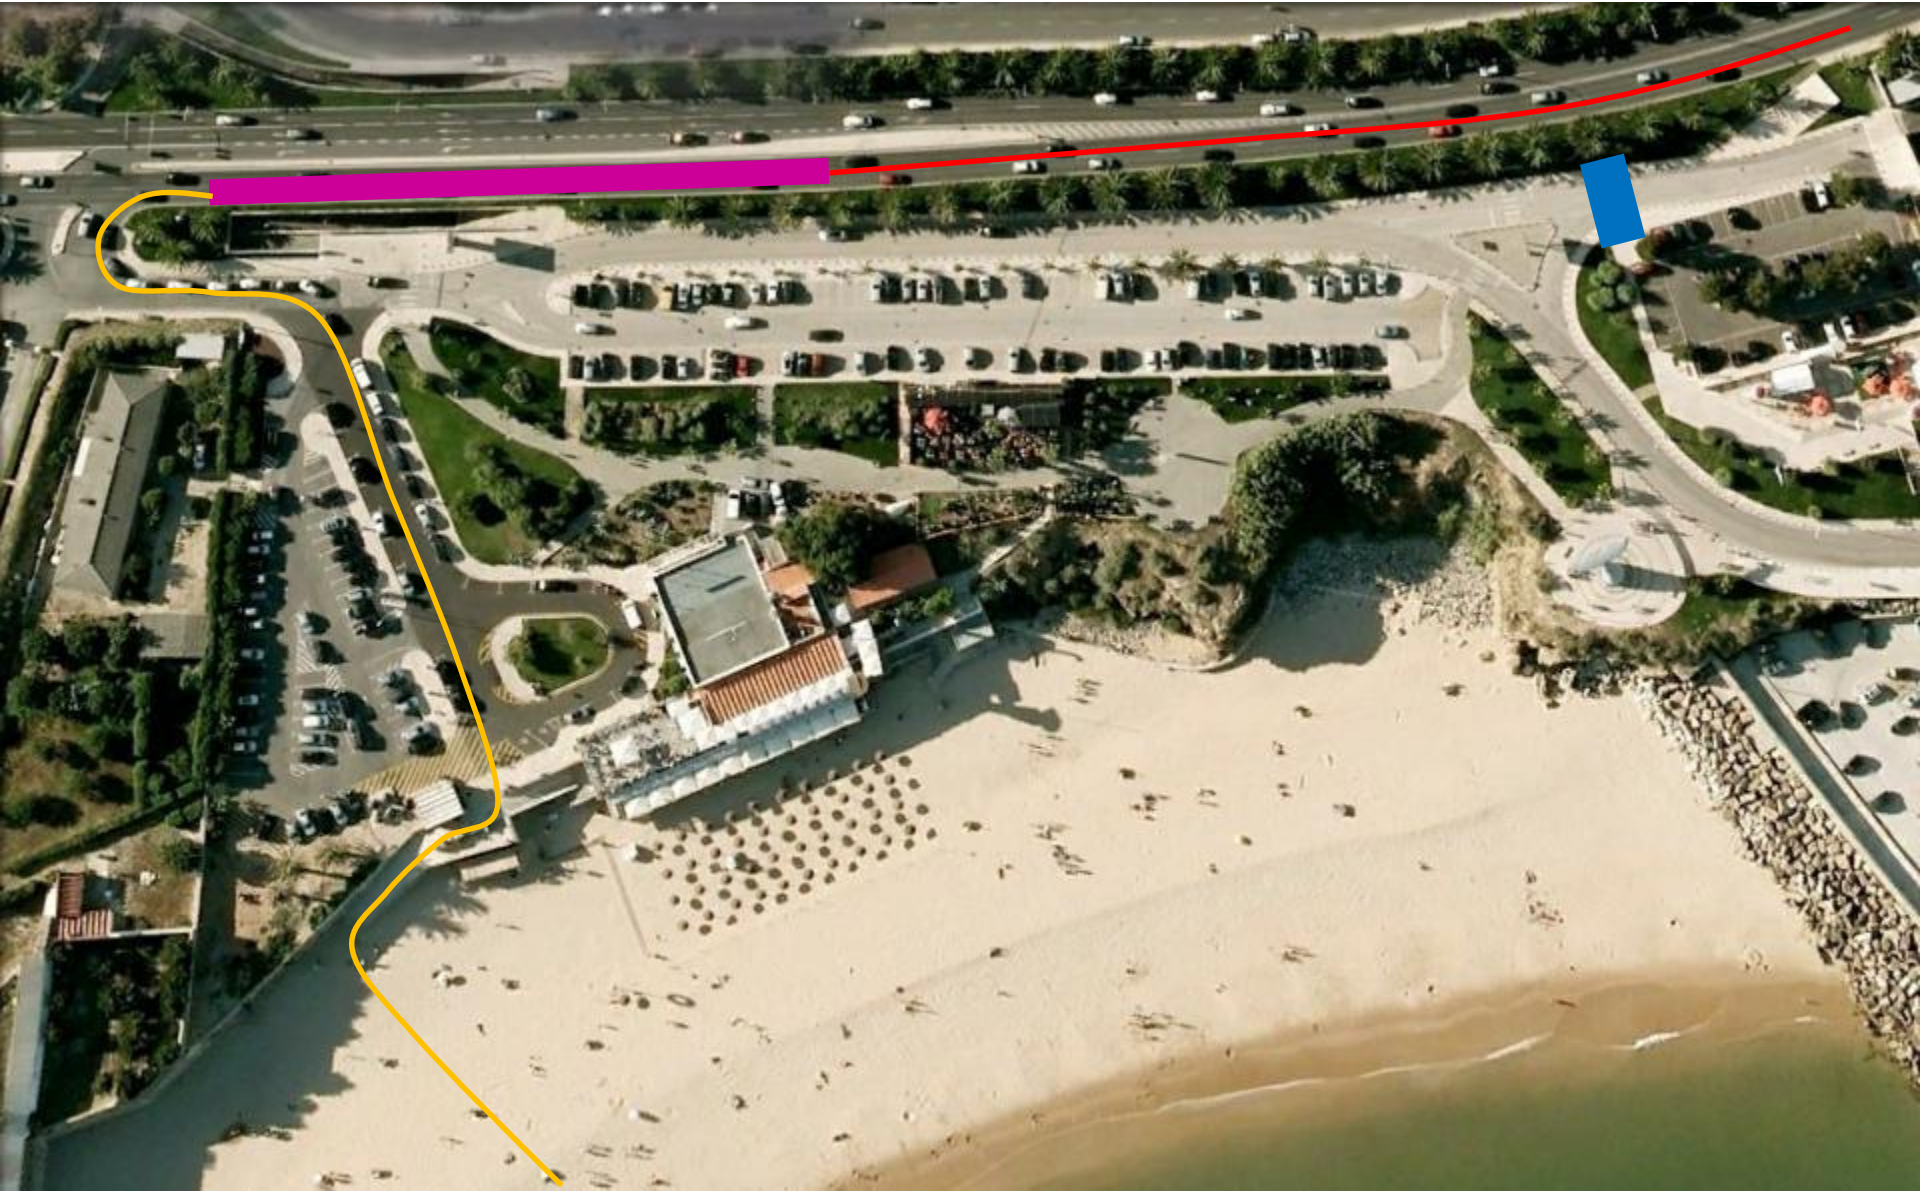

TRIATLO DE OEIRAS

Campeonato Nacional Individual
de Triatlo Sprint (Elite)

Meta

Parque Transição

Entrada no PT

Saída do PT