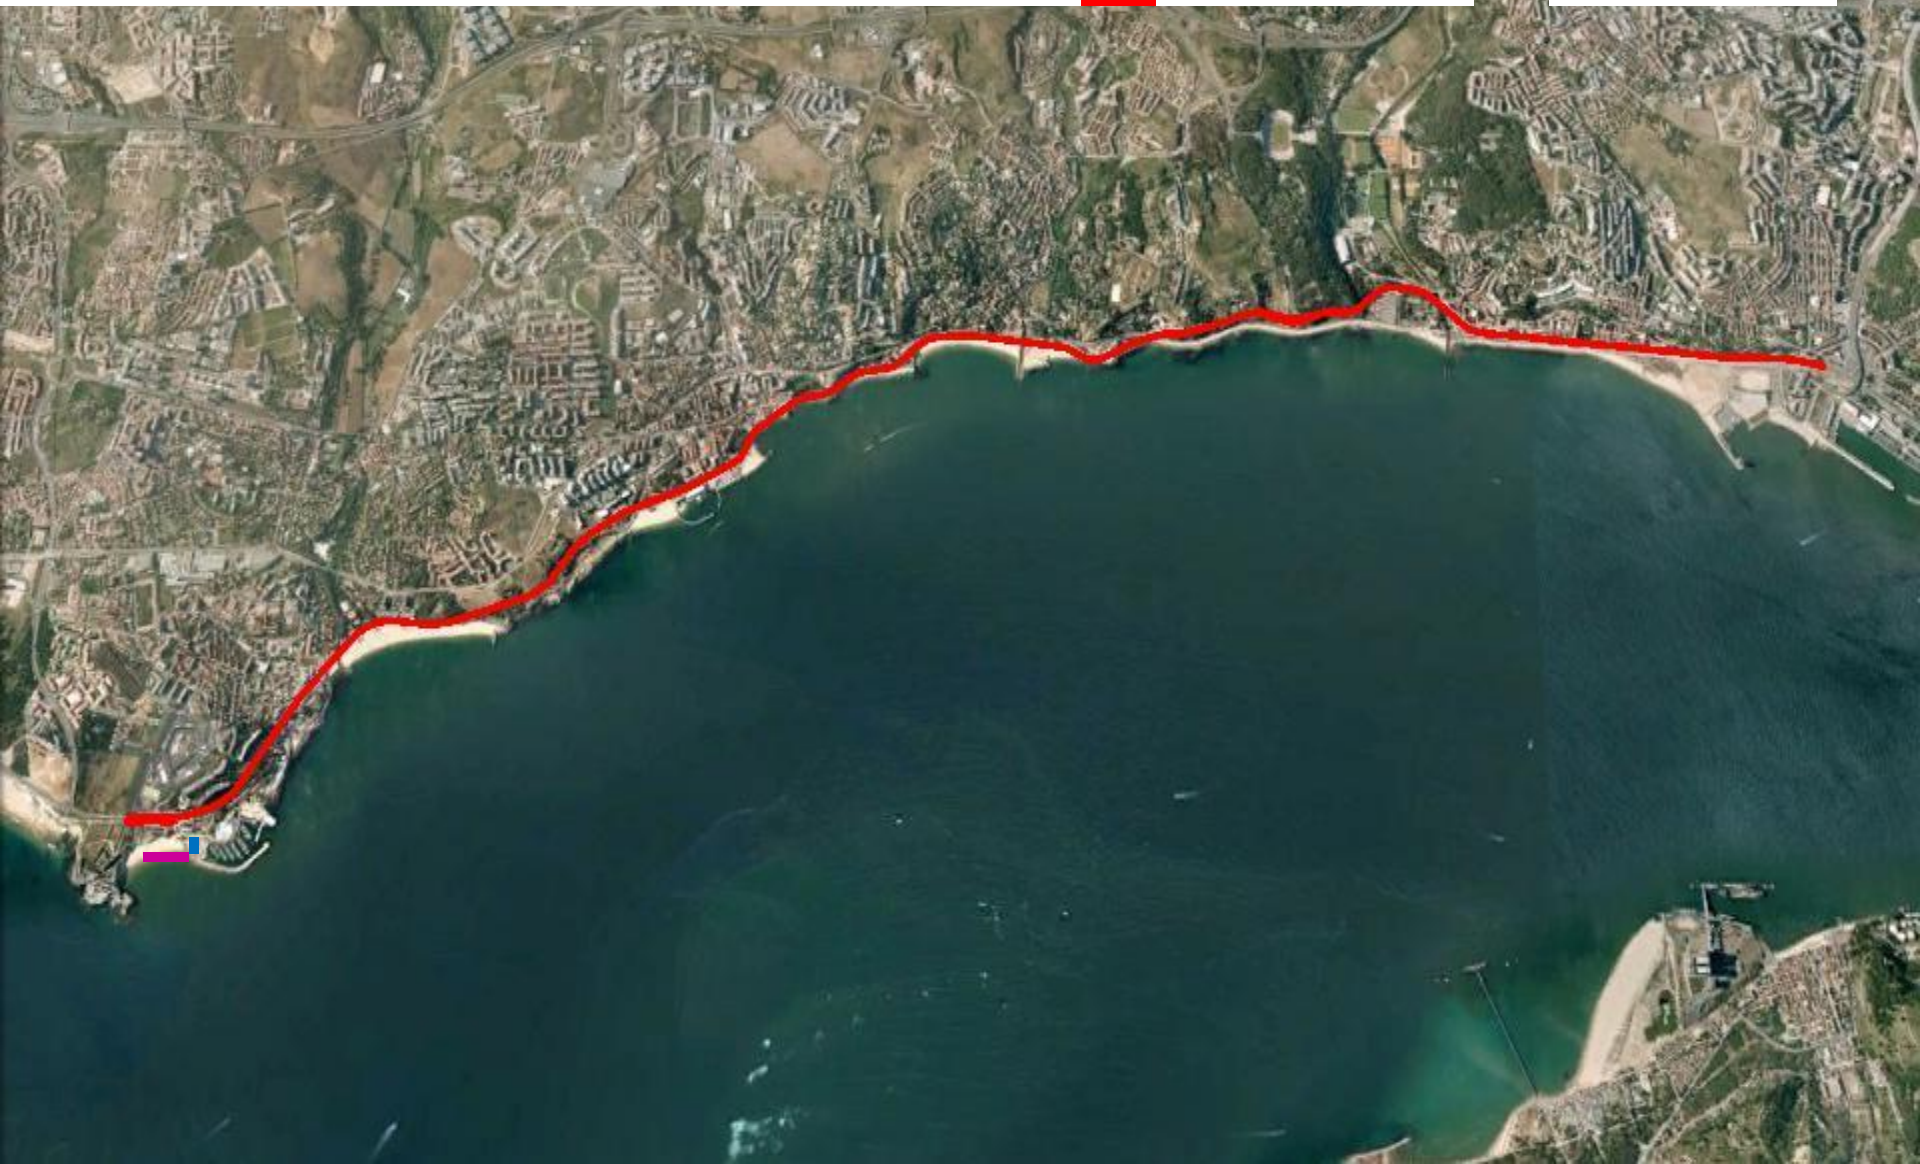

Campeonato Nacional Individual
de Triatlo Sprint GI e Prova Aberta

Partida

Parque Transição

Natação (750m)

Ida para PT

TRIATLO DE OEIRAS

Campeonato Nacional Individual
de Triatlo Sprint GI e Prova Aberta

Meta

Parque Transição

Entrada no PT

Saída do PT

TRIATLO DE OEIRAS

Campeonato Nacional Individual
de Triatlo Sprint GI e Prova Aberta

Meta

Parque Transição

Ciclismo (19.300m)

Meta

Parque Transição

Corrida 2 voltas (5000m)

TRIATLO DE OEIRAS

Campeonato Nacional Individual
de Triatlo Sprint GI e Prova Aberta

Meta

Parque Transição

Ida para a Meta