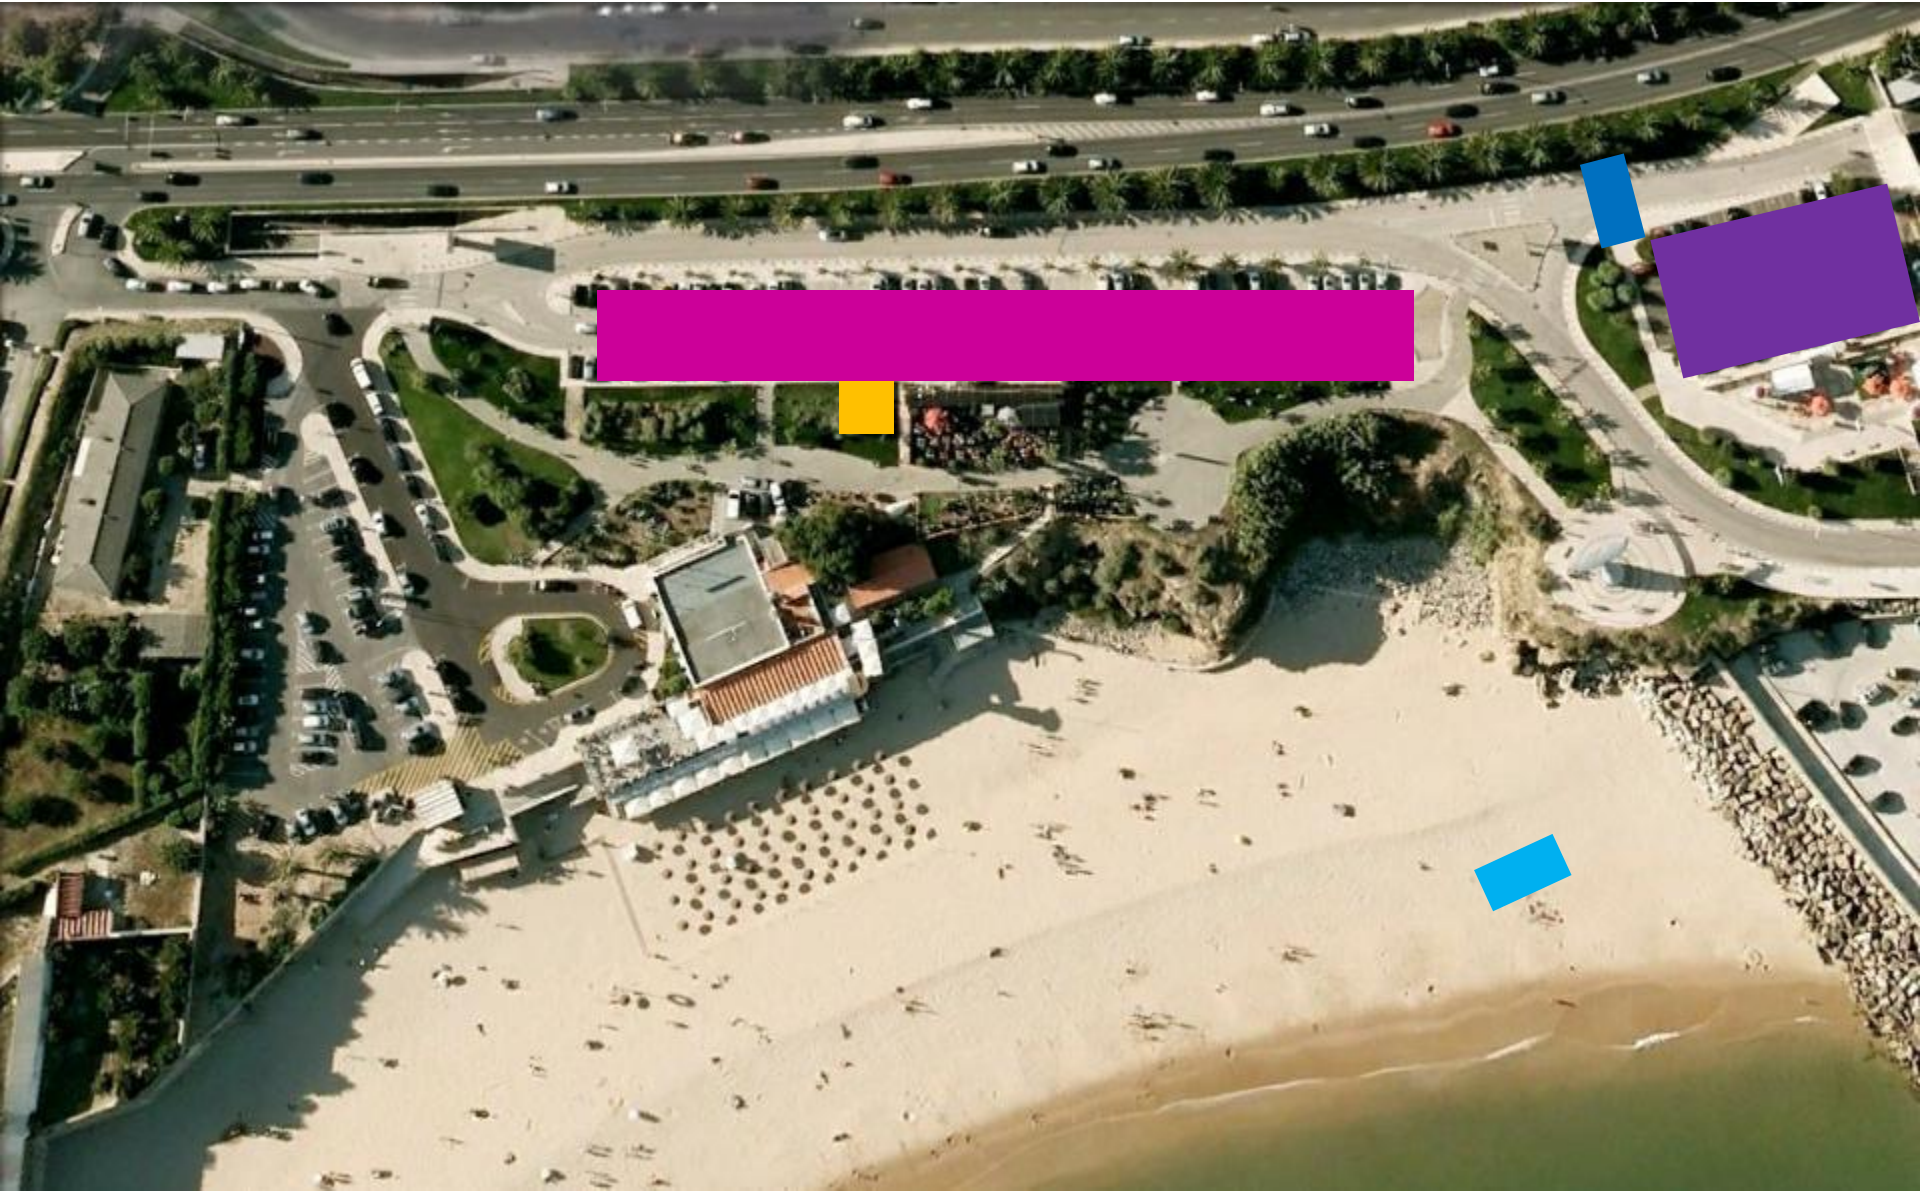

TRIATLO DE OEIRAS

Campeonato Nacional Individual
de Triatlo Sprint GI e Prova Aberta

Partida

Parque Transição

Meta

Secretariado

Recuperação

TRIATLO DE OEIRAS

Campeonato Nacional Individual
de Triatlo Sprint GI e Prova Aberta

Partida

Parque Transição

Natação (750m)

Ida para PT

TRIATLO DE OEIRAS

Campeonato Nacional Individual
de Triatlo Sprint GI e Prova Aberta

Meta

Parque Transição

Entrada no PT

Saída do PT

TRIATLO DE OEIRAS

Campeonato Nacional Individual
de Triatlo Sprint GI e Prova Aberta

Meta

Parque Transição

Ciclismo (19.300m)

Meta

Parque Transição

Corrida 2 voltas (5000m)

TRIATLO DE OEIRAS

Campeonato Nacional Individual
de Triatlo Sprint GI e Prova Aberta

Meta

Parque Transição

Ida para a Meta