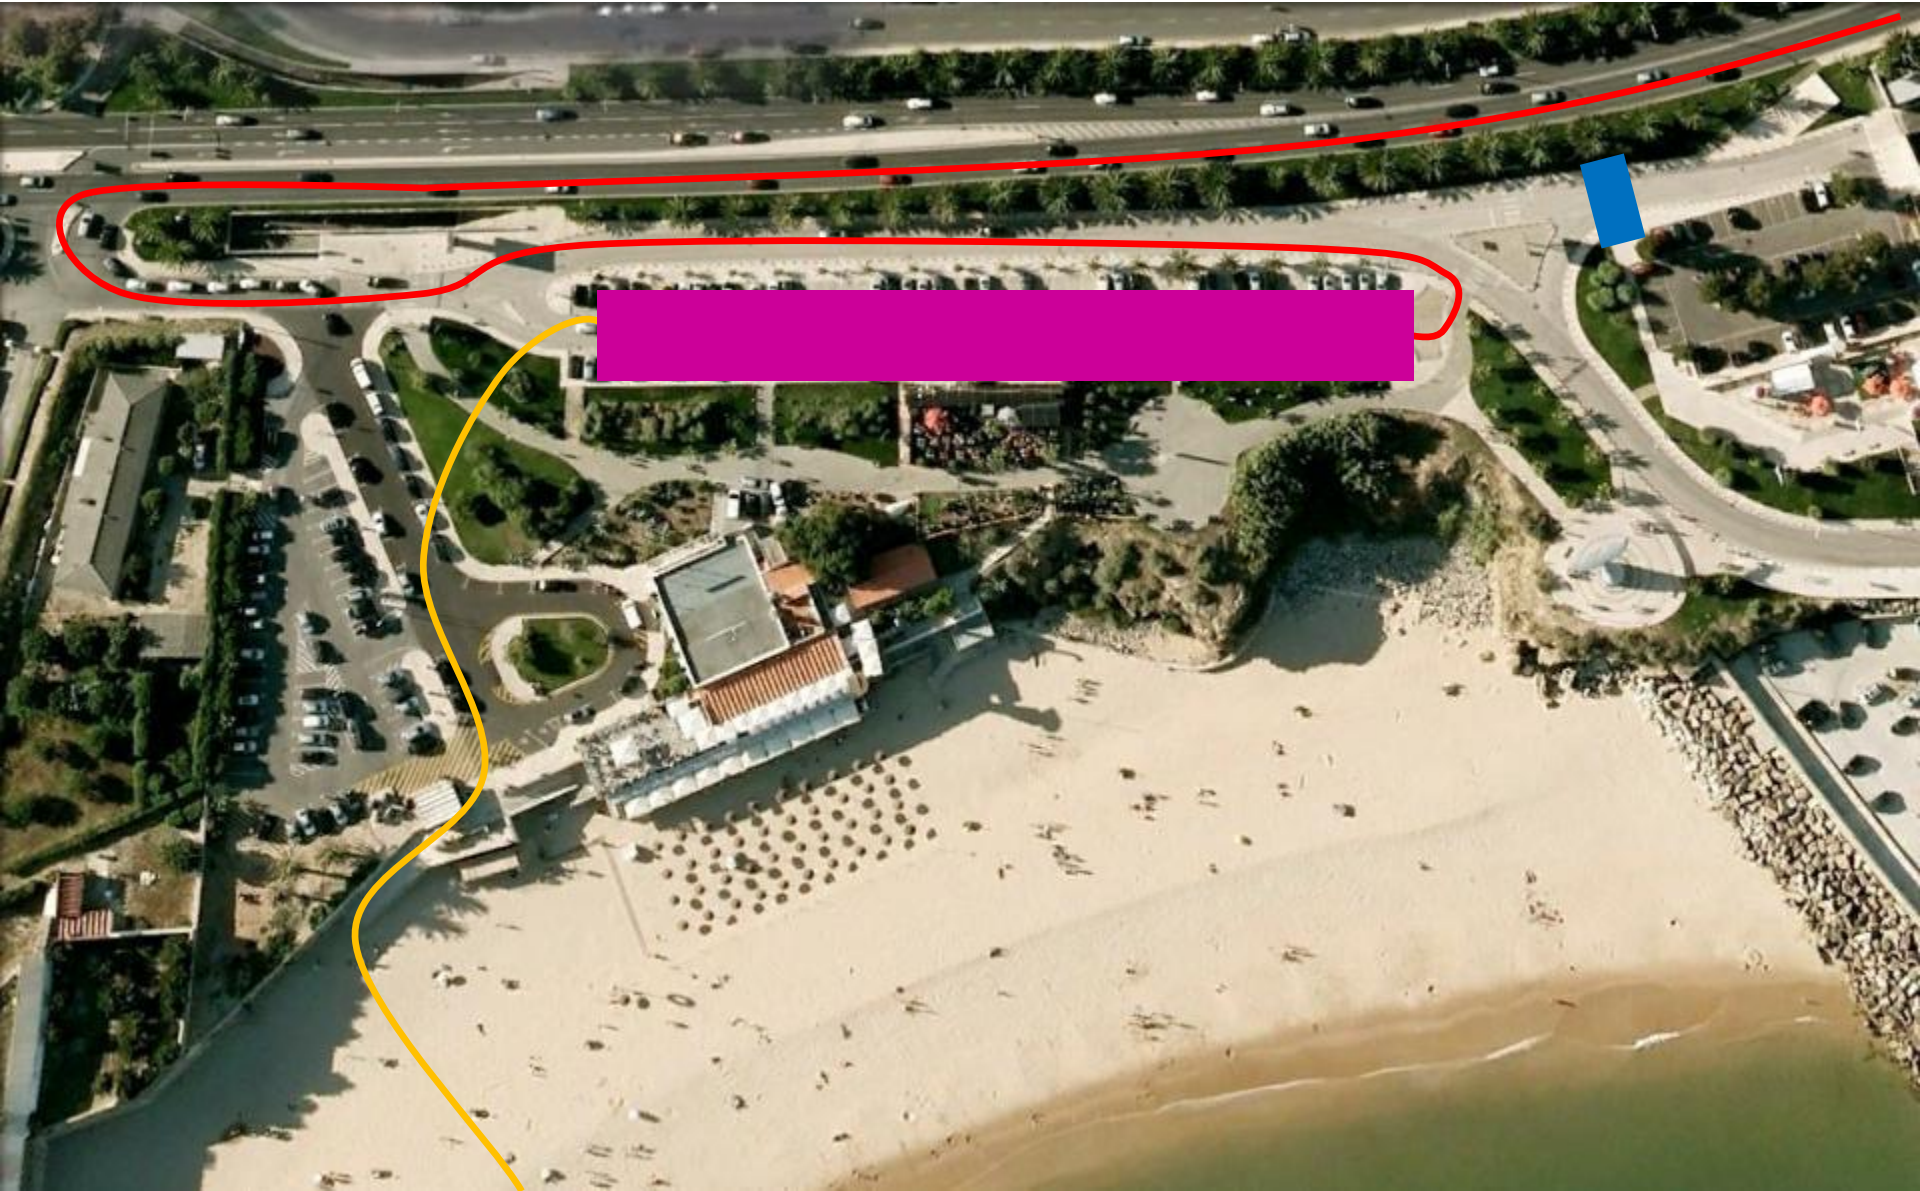

Campeonato Nacional Individual
de Triatlo Sprint GI e Prova Aberta

Partida

Parque Transição

Natação (750m)

Ida para PT

TRIATLO DE OEIRAS

Campeonato Nacional Individual
de Triatlo Sprint GI e Prova Aberta

Meta

Parque Transição

Entrada no PT

Saída do PT

TRIATLO DE OEIRAS

Campeonato Nacional Individual
de Triatlo Sprint GI e Prova Aberta

Meta

Parque Transição

Ciclismo (19.300m)

TRIATLO DE OEIRAS

Campeonato Nacional Individual
de Triatlo Sprint GI e Prova Aberta

Meta

Parque Transição

Entrada no PT

Saída do PT

TRIATLO DE OEIRAS

Campeonato Nacional Individual
de Triatlo Sprint GI e Prova Aberta

Meta

Parque Transição

Corrida 2 voltas (5000m)

TRIATLO DE OEIRAS

Campeonato Nacional Individual
de Triatlo Sprint GI e Prova Aberta

Meta

Parque Transição

Ida para a Meta