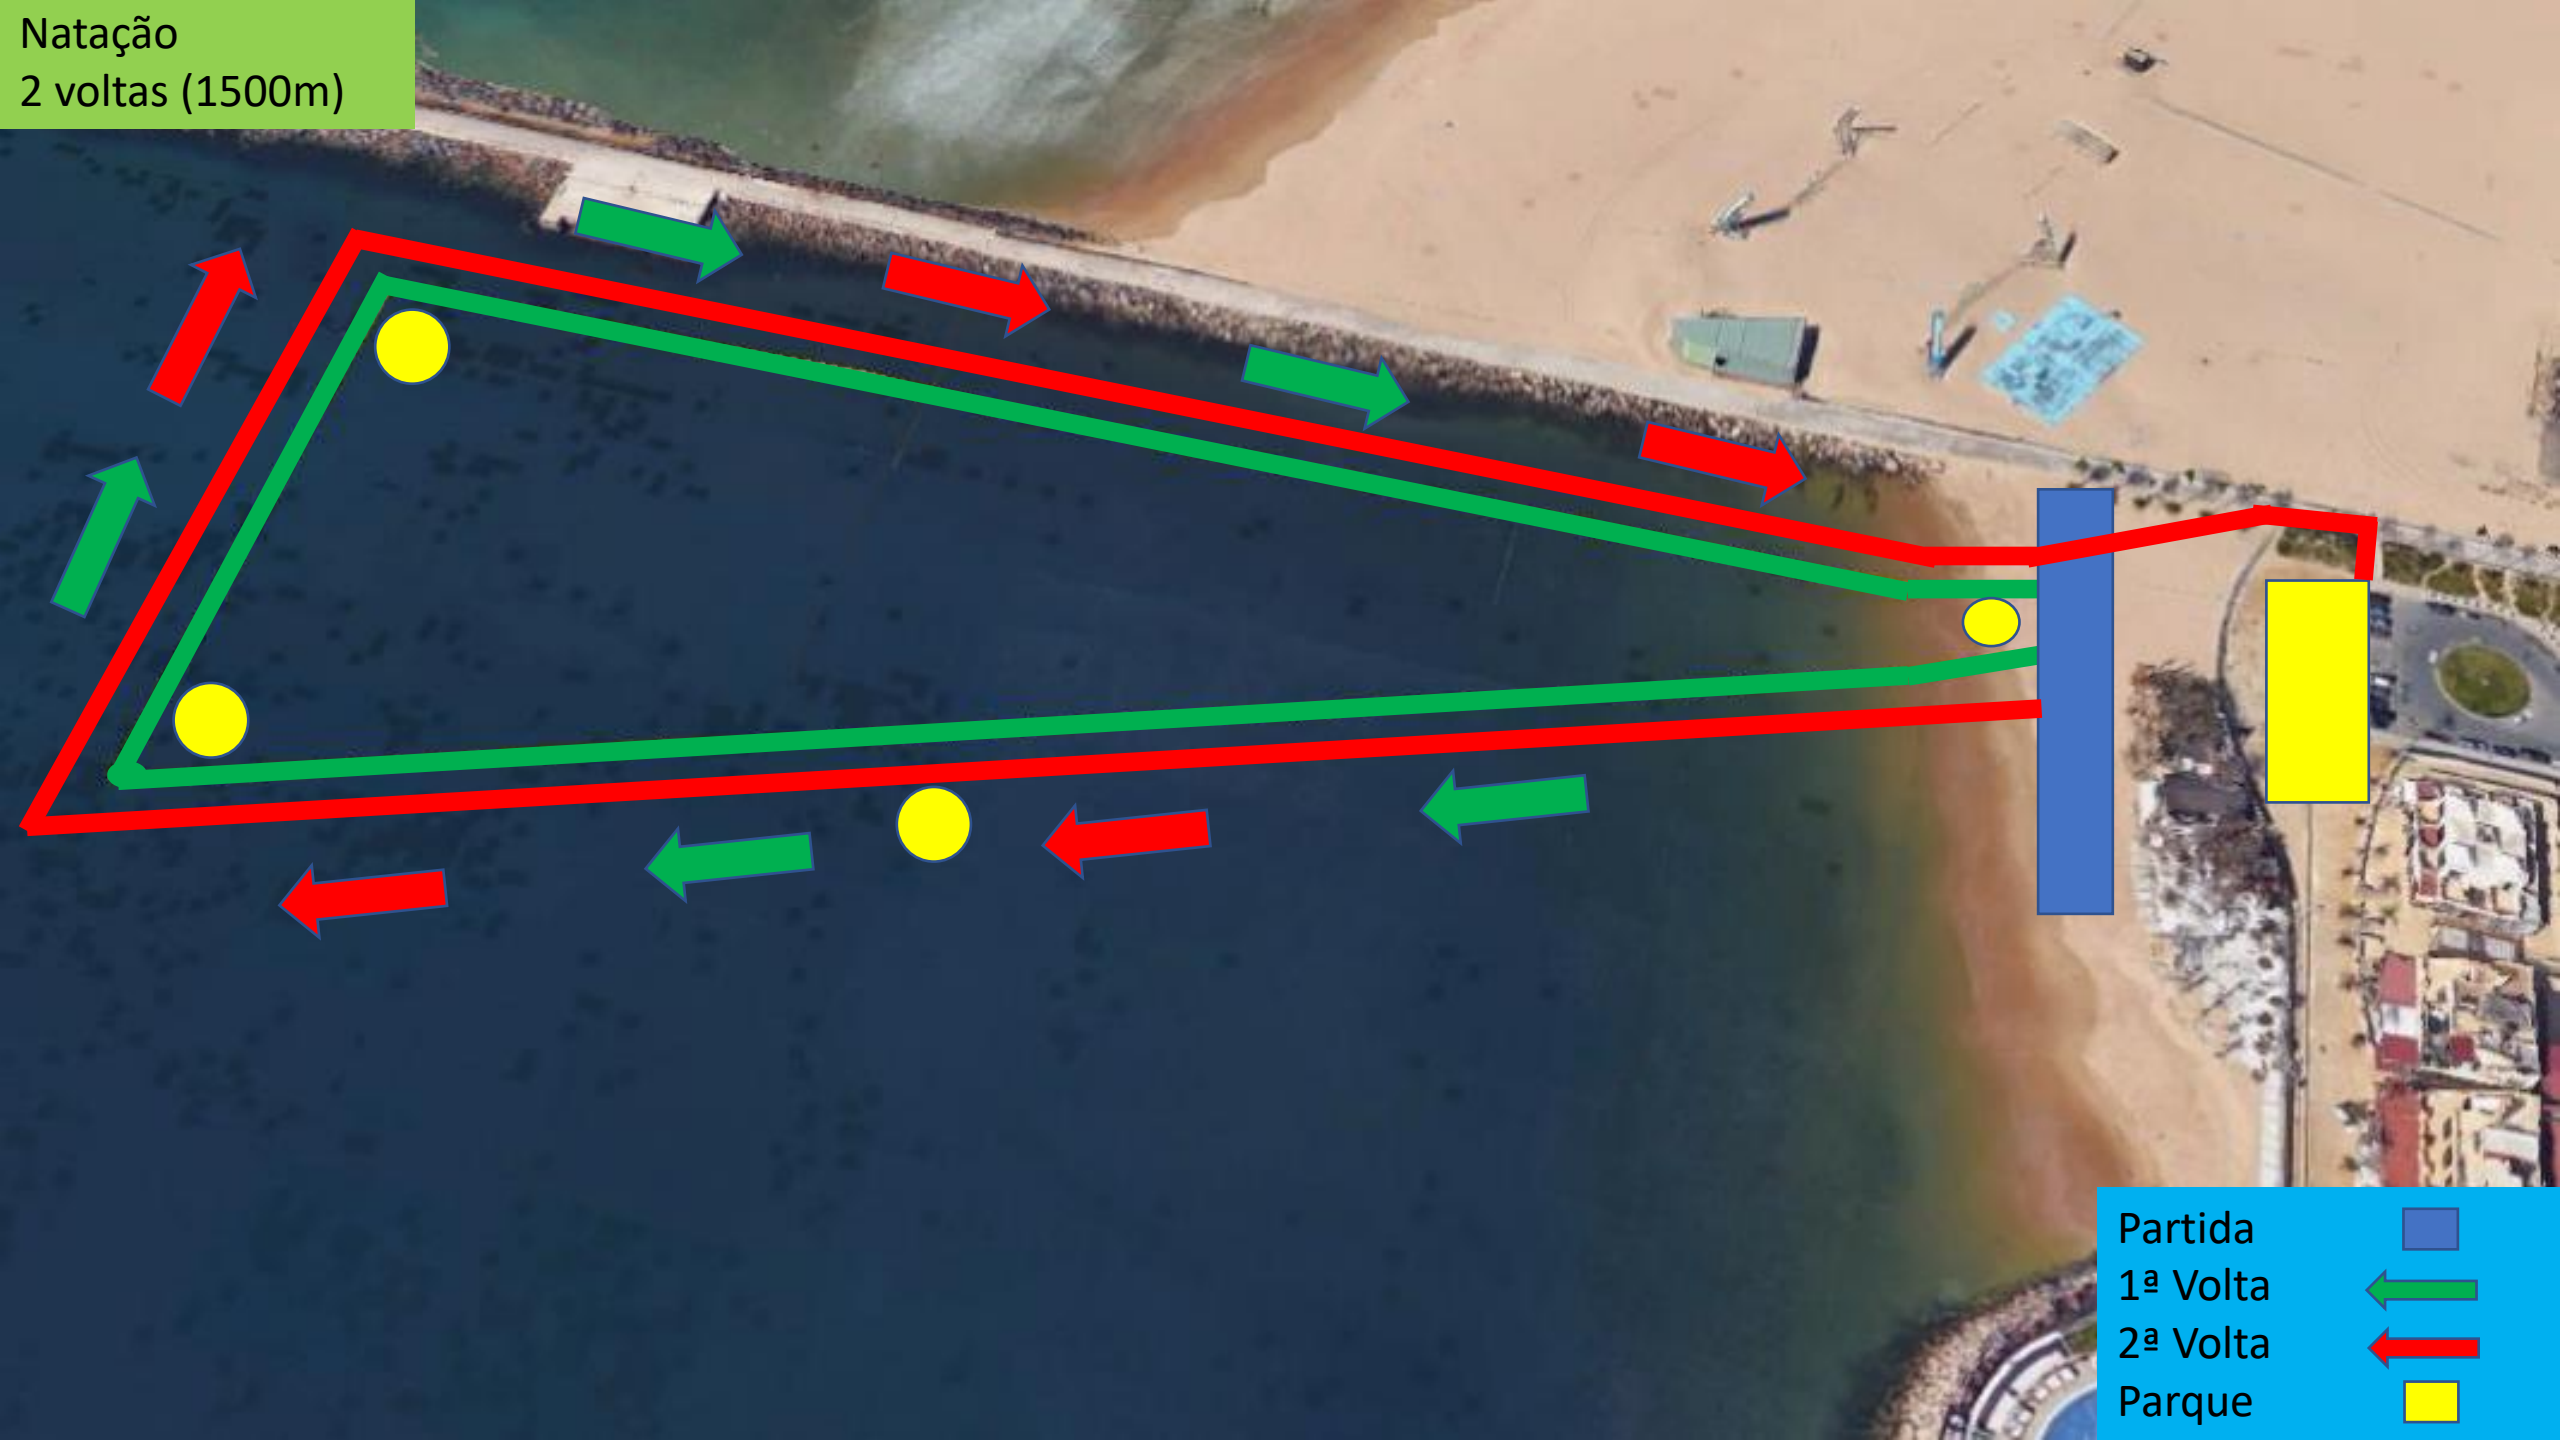

I Triatlo de Portimão
Campeonato Nacional de Clubes de Triatlo
Distância Standard

- Partida 
- Zona de recuperação 
- Secretariado 
- Meta 
- Parque 

Natação
2 voltas (1500m)

Partida	
1ª Volta	
2ª Volta	
Parque	

1ª Transição
Ciclismo

Troço de Ligação
Início do ciclismo ———
Fim do ciclismo ———

Ciclismo
4 voltas (40,600m)

Ciclismo

- Parque 
- Início do ciclismo 
- Voltas 
- Fim do ciclismo 

Corrida
4 voltas (10,000m)

- Início da corrida 
- Percurso 
- Retorno 
- Meta  
- Abastecimento 
- Penalty box 

Corrida Final

- Parque 
- Início da corrida 
- Voltas 
- Penalty Box 
- Meta 