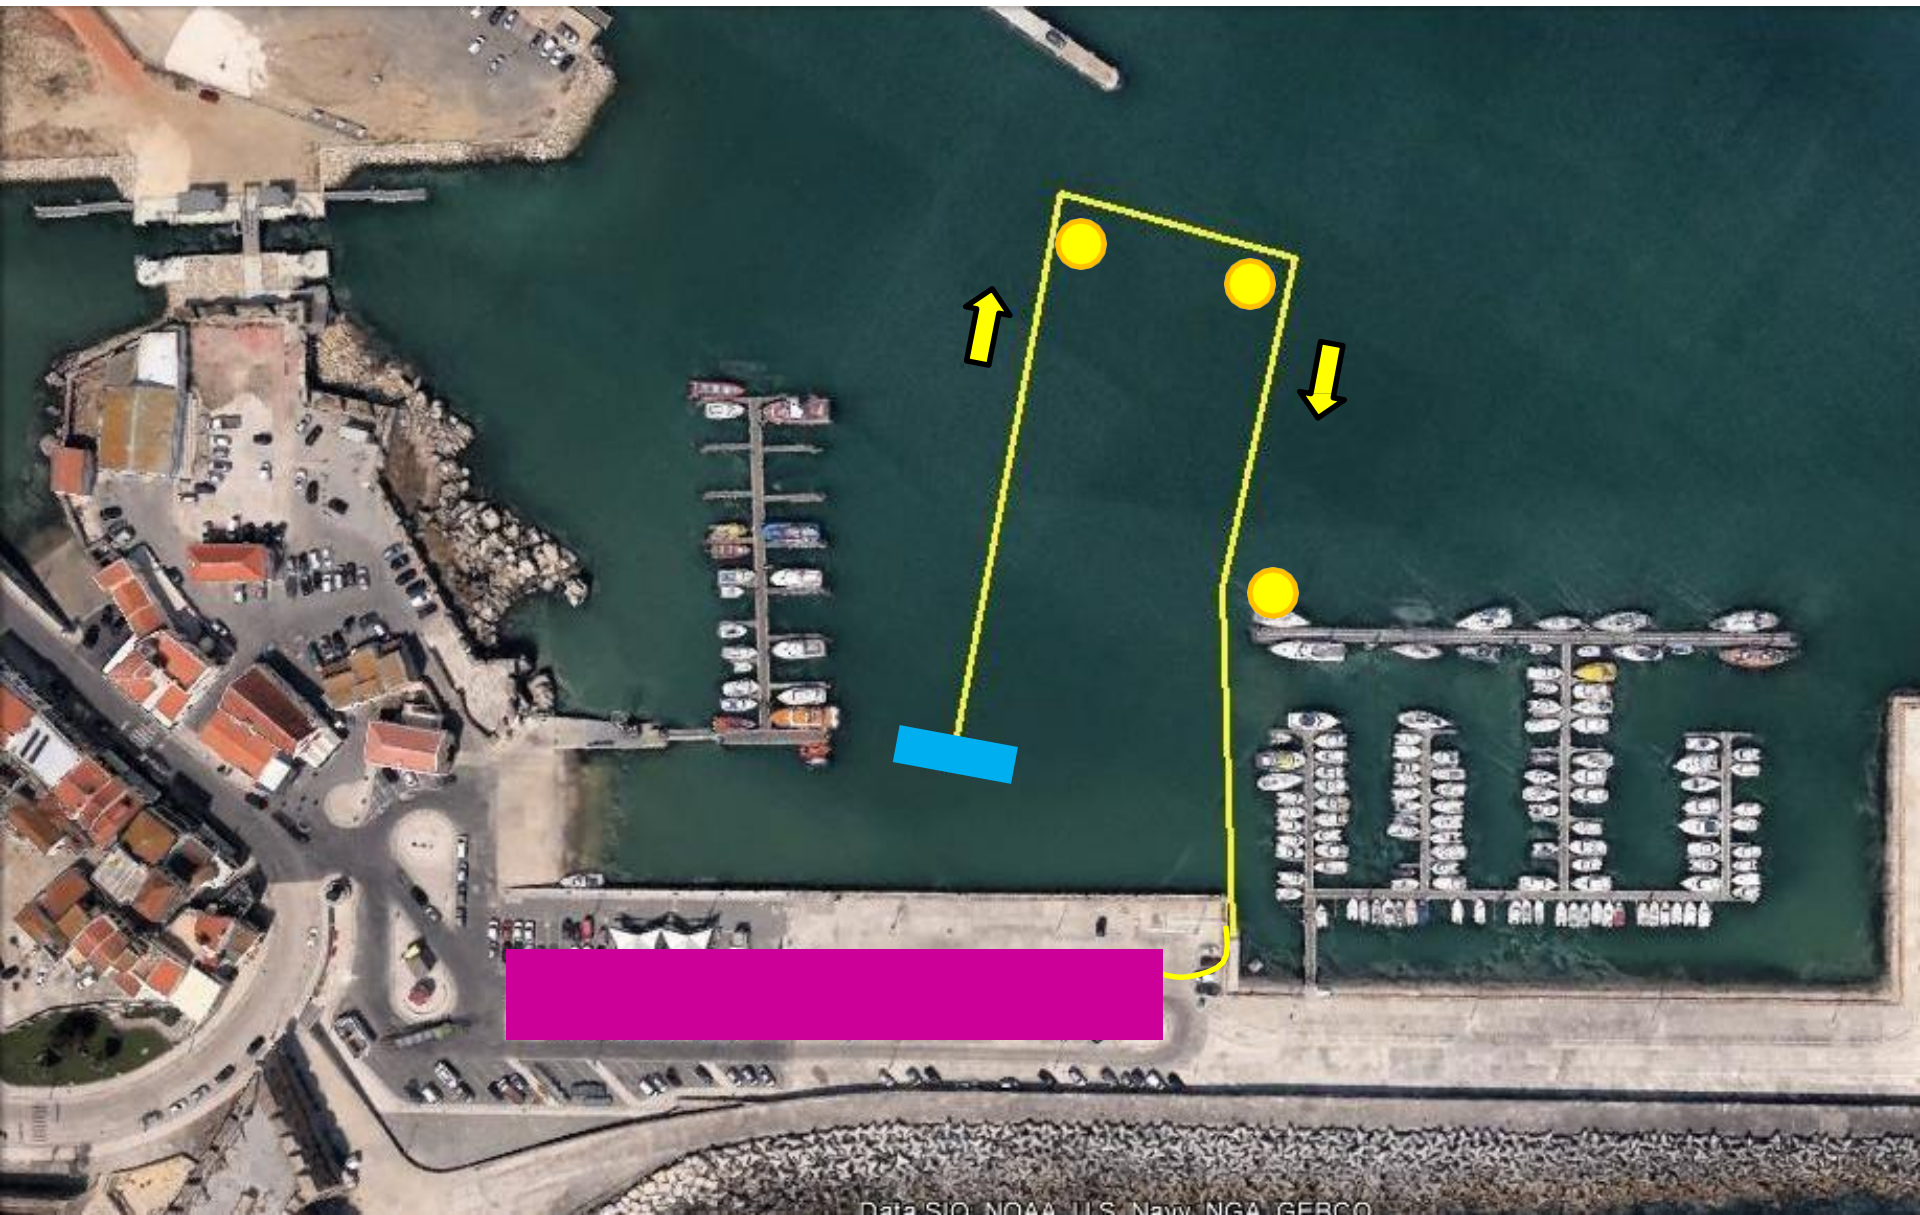

# TRIATLO DE PENICHE

Prova Aberta

Partida  Parque de Transição   
Natação (300m) 

# TRIATLO DE PENICHE

Prova Aberta

Parque de Transição

Início/Final Ciclismo

Ciclismo (8500m)

Início e fim da volta

# TRIATLO DE PENICHE

Prova Aberta

Parque de Transição

Meta

Corrida (2000m)

# TRIATLO DE PENICHE

Prova Aberta

Final da Corrida		Recuperação	
Meta		Entrega chips	
		Check out	