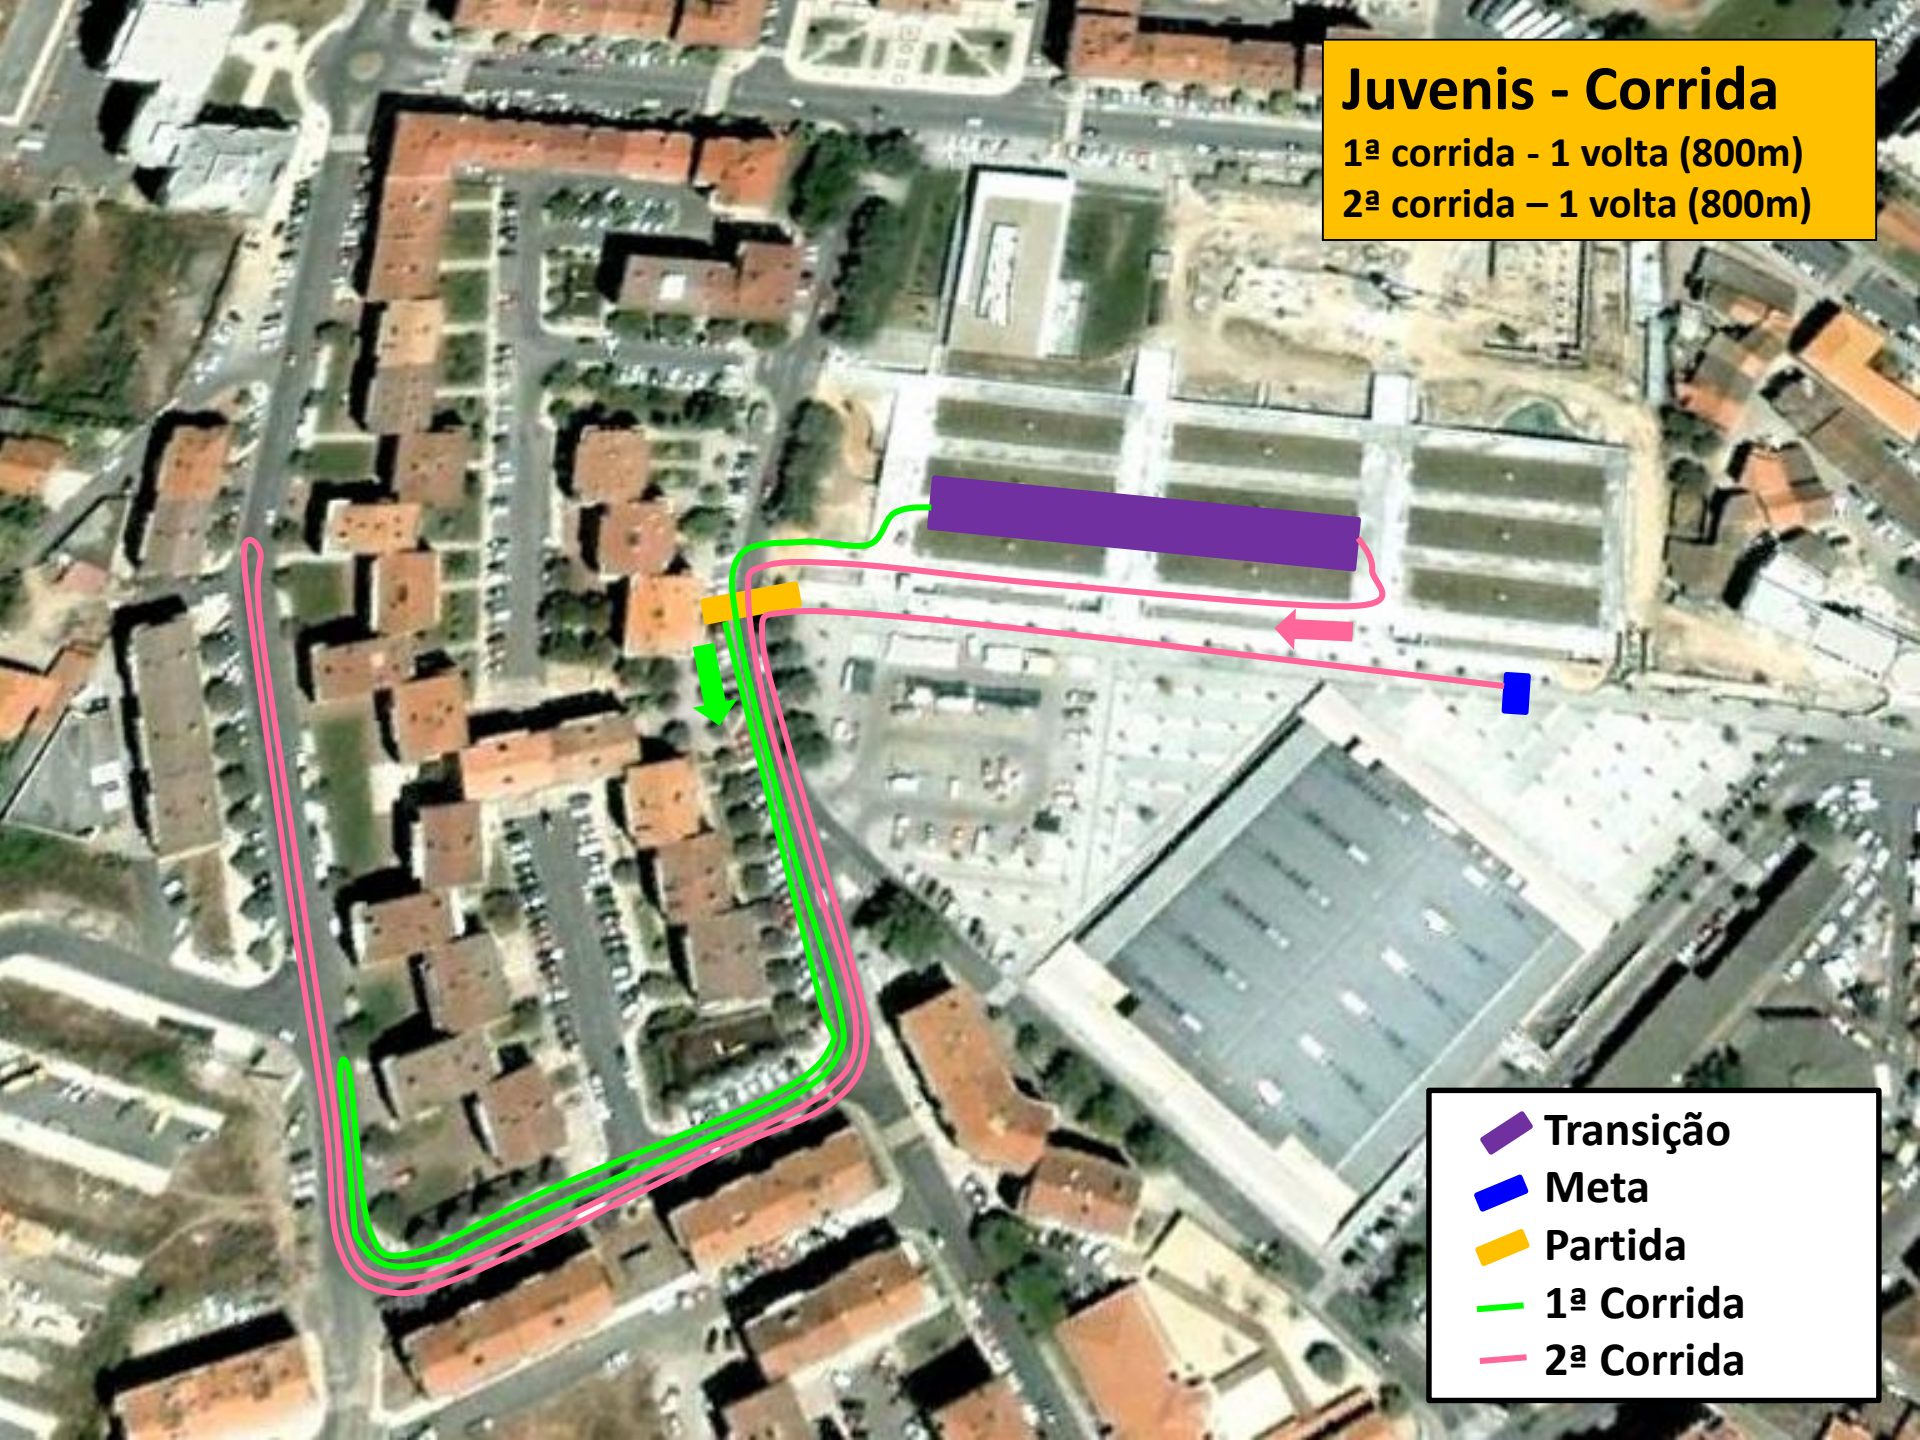

Duatlo Jovem do Fundão

Circuito Regional Jovem

-  Partida
-  Meta
-  Secretariado
-  Parque de Transição

Benjamins - Corrida

1ª corrida - 1 volta (300m)

2ª corrida - 1 volta (250m)

- Transição
- Meta
- Partida
- 1ª Corrida
- 2ª Corrida

- Transição
- Meta
- Partida
- 1ª Corrida
- 2ª Corrida

Iniciados - Ciclismo

1 volta (3650m)

— Ciclismo

Juvenis - Corrida
1ª corrida - 1 volta (800m)
2ª corrida - 1 volta (800m)

- Transição
- Meta
- Partida
- 1ª Corrida
- 2ª Corrida

Juvenis - Ciclismo

2 voltas (7300m)

— Ciclismo

● Início 2ª volta