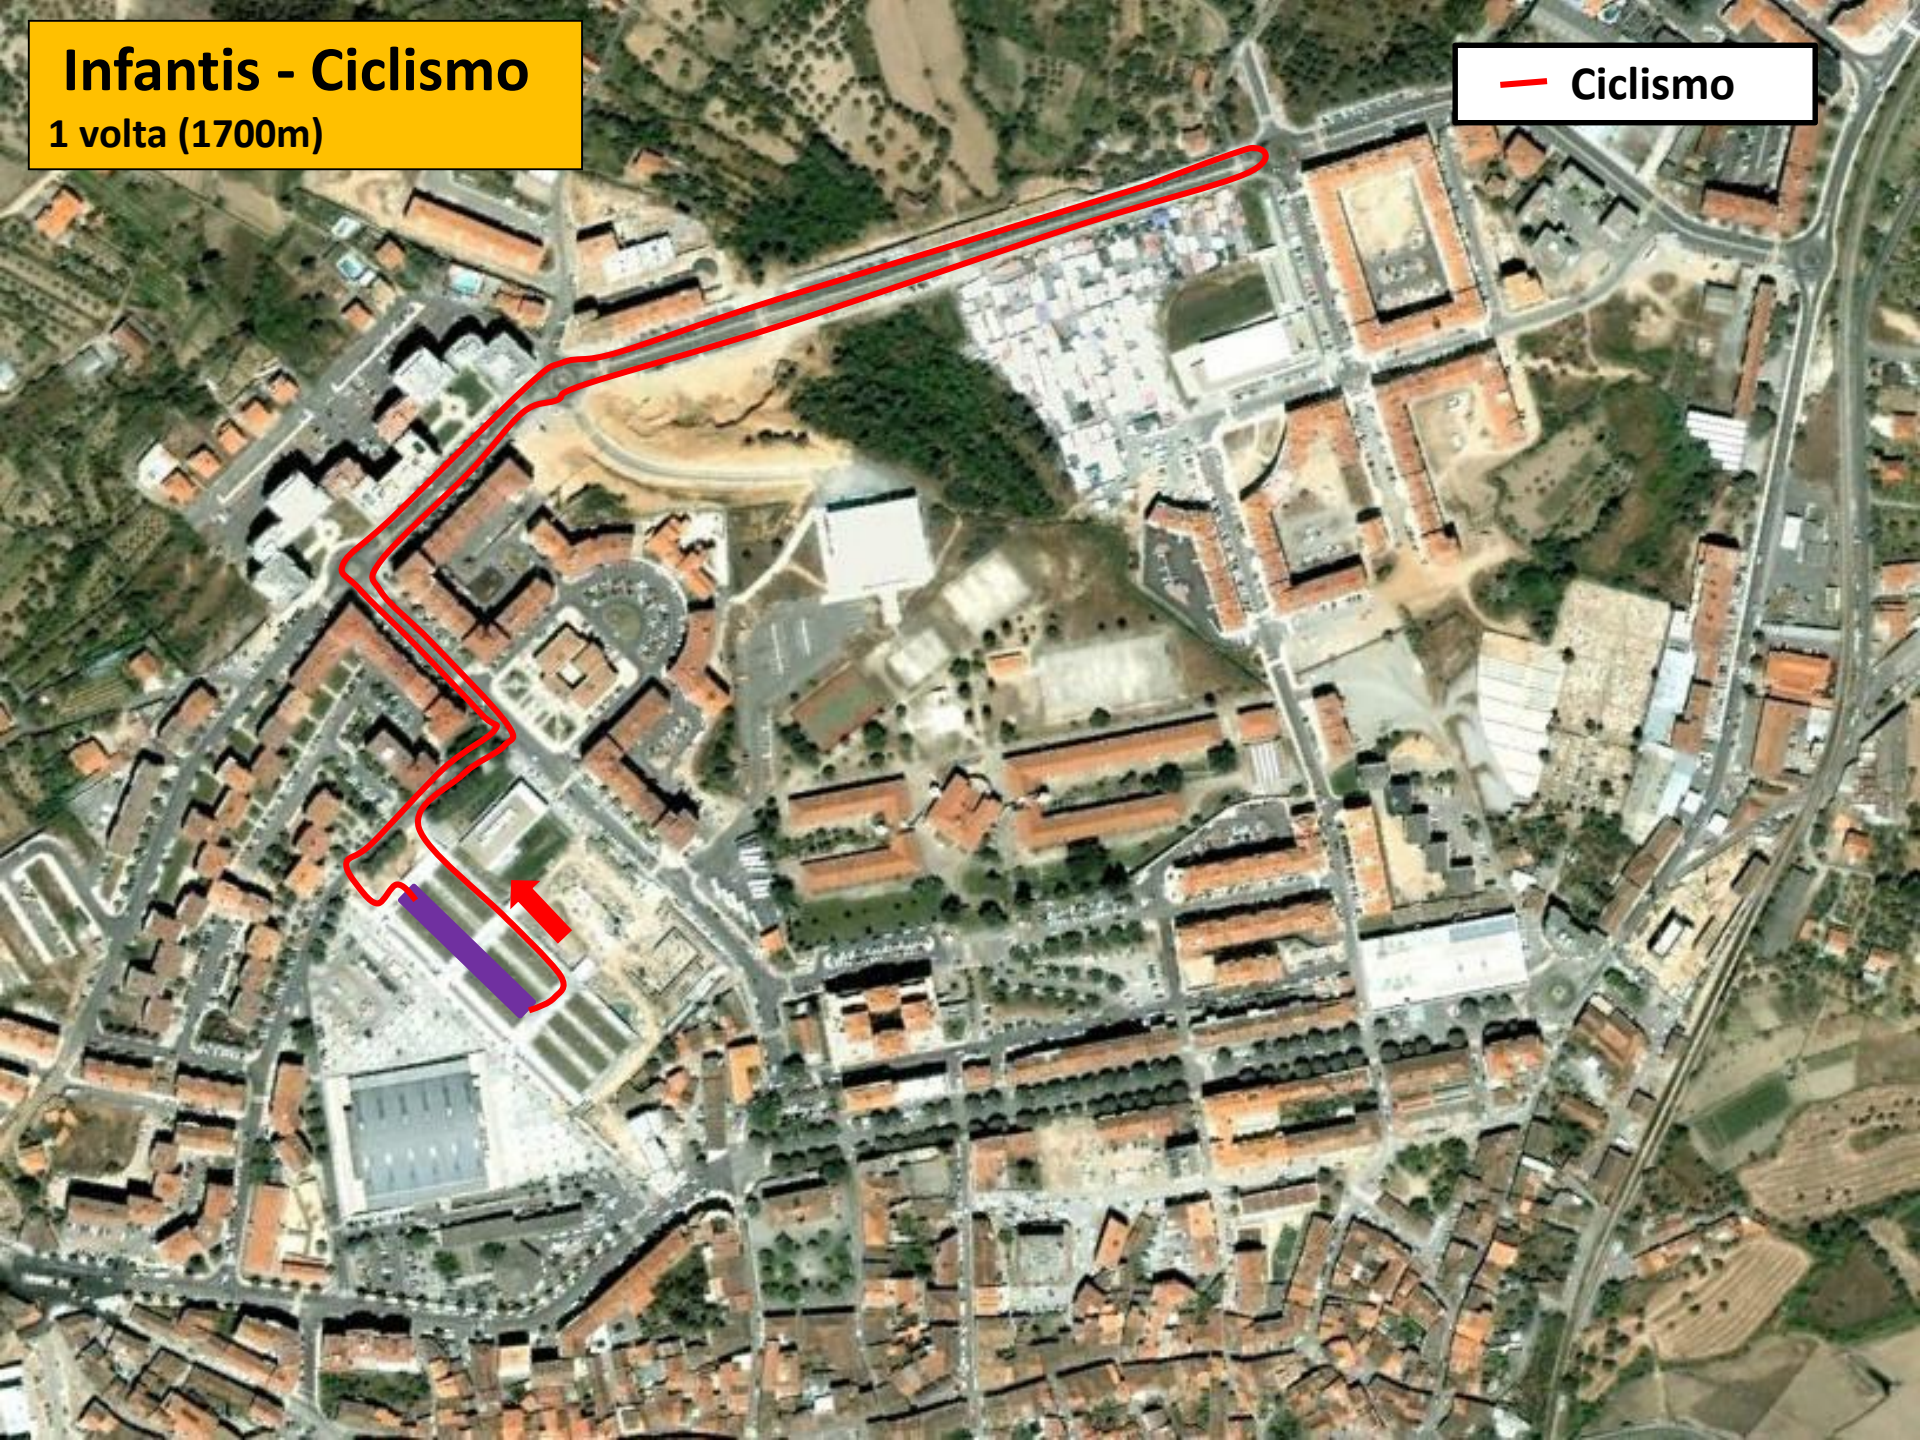

Infantis - Ciclismo

1 volta (1700m)

— Ciclismo