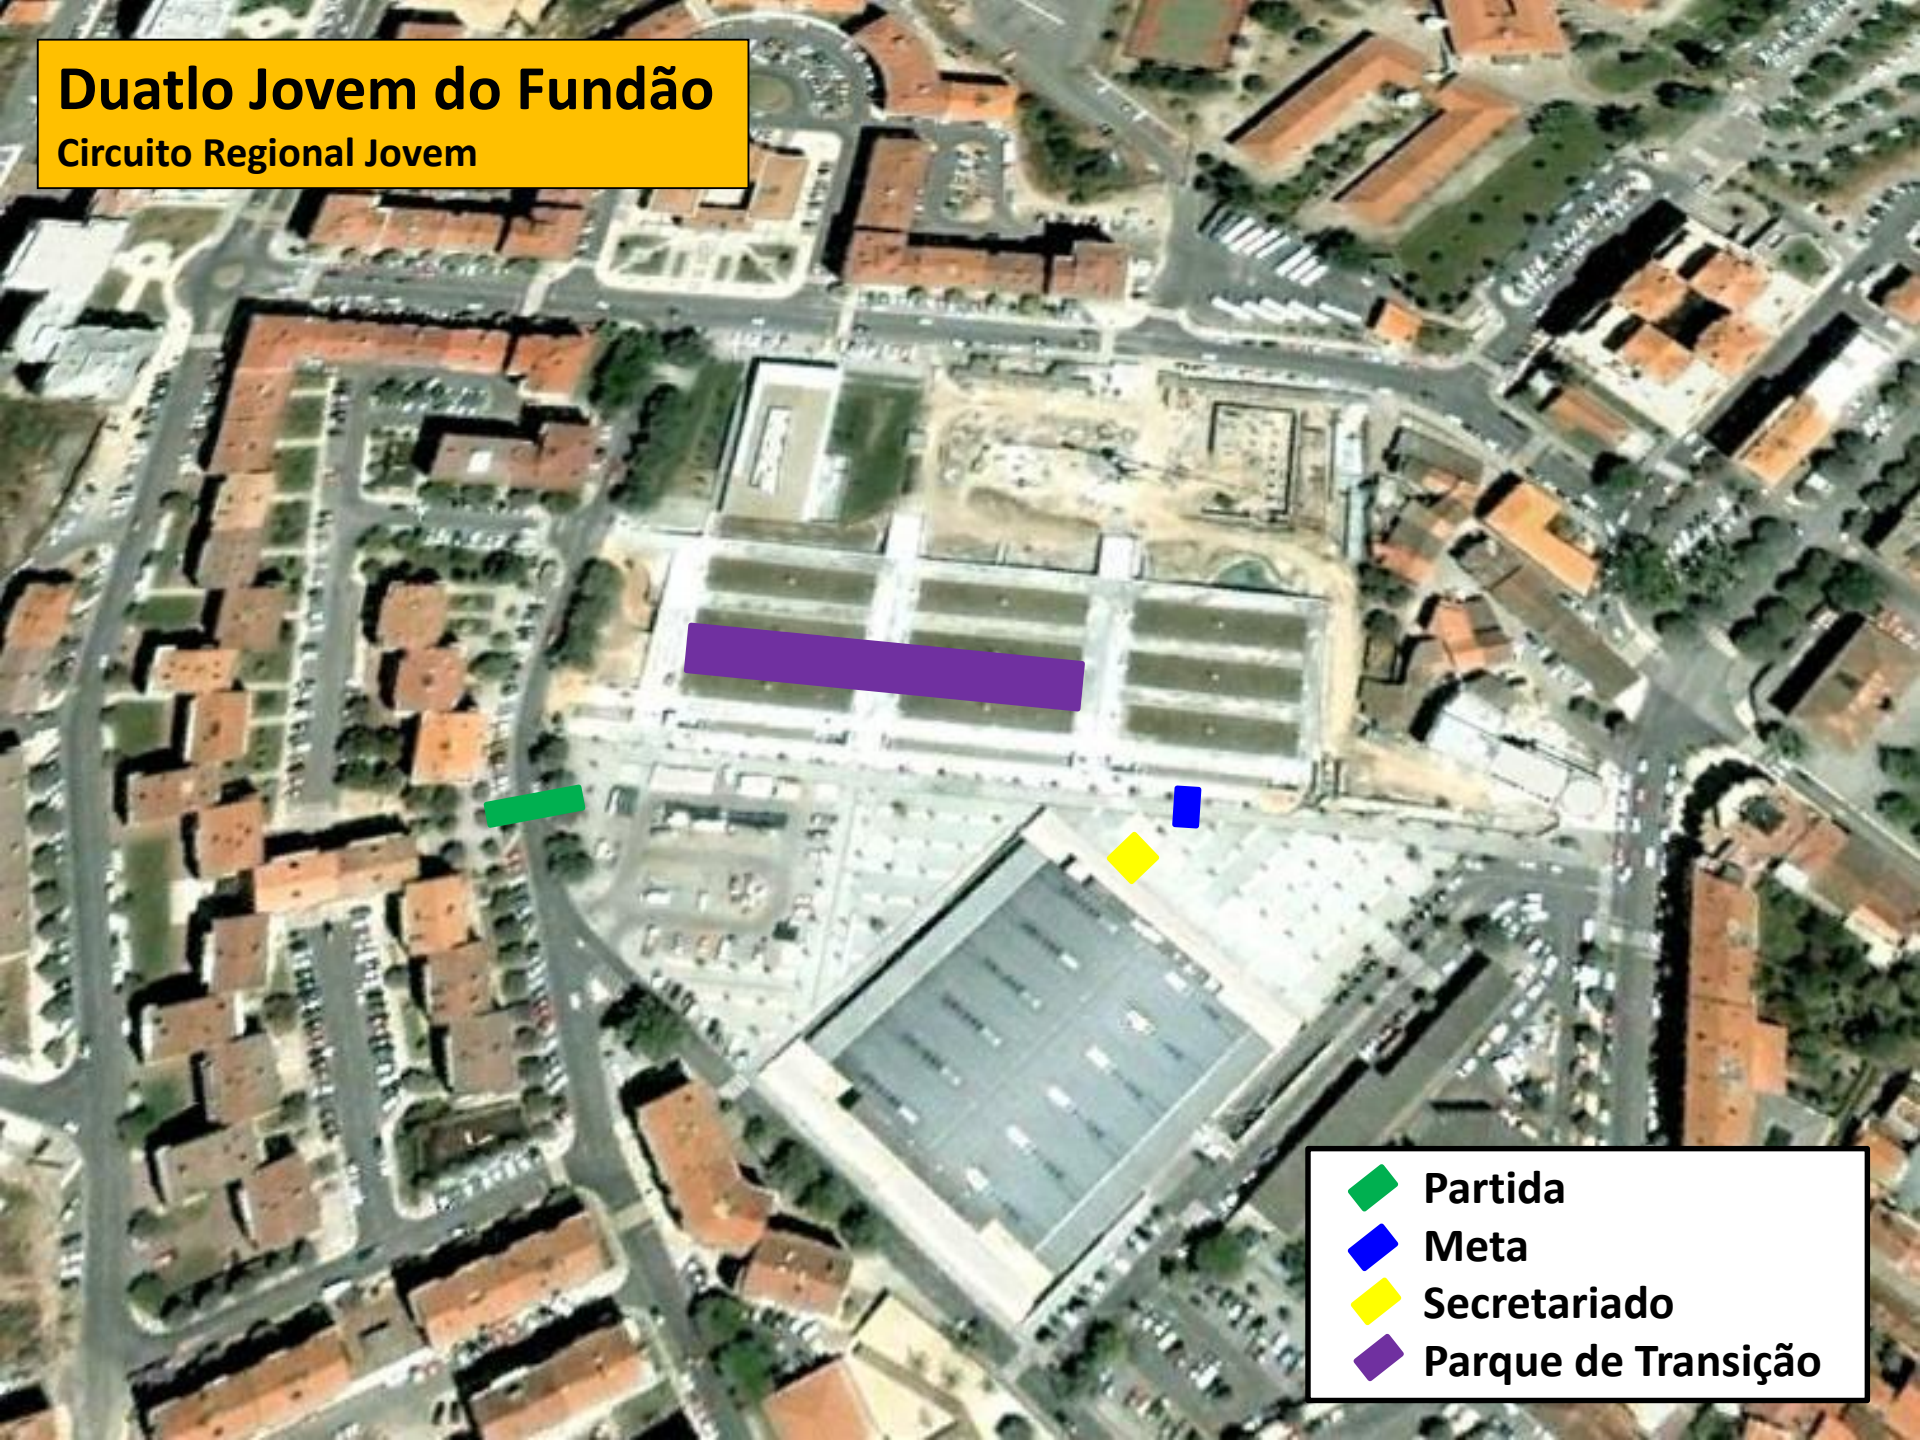

Duatlo Jovem do Fundão

Circuito Regional Jovem

-  Partida
-  Meta
-  Secretariado
-  Parque de Transição

Benjamins - Corrida

1ª corrida - 1 volta (300m)

2ª corrida - 1 volta (250m)

- Transição
- Meta
- Partida
- 1ª Corrida
- 2ª Corrida