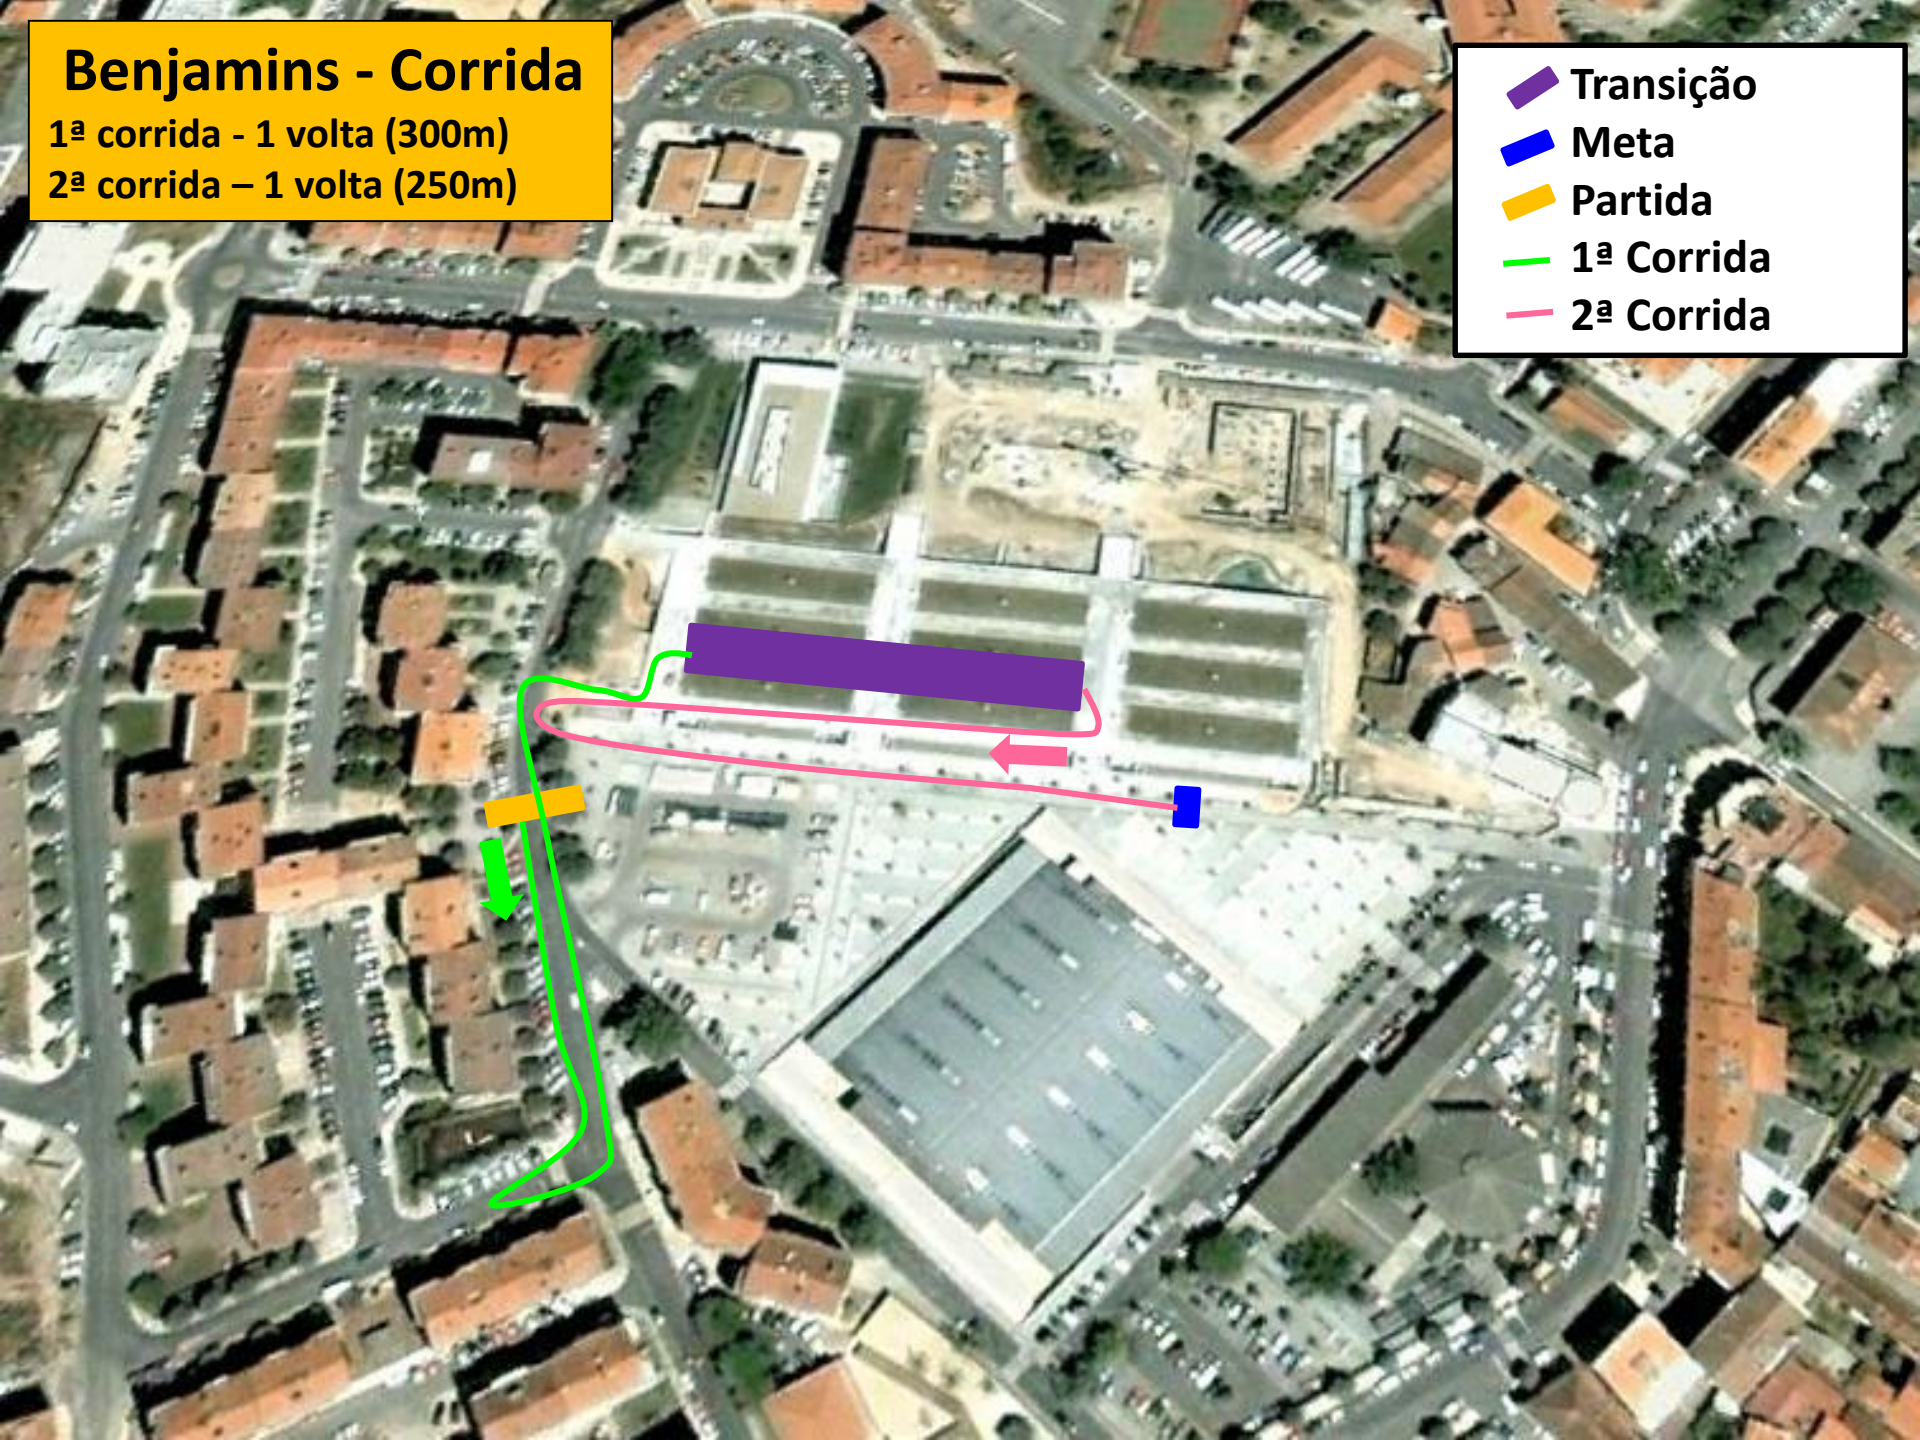

Duatlo Jovem do Fundão

Circuito Regional Jovem

-  Partida
-  Meta
-  Secretariado
-  Parque de Transição

Benjamins - Corrida

1ª corrida - 1 volta (300m)

2ª corrida - 1 volta (250m)

- Transição
- Meta
- Partida
- 1ª Corrida
- 2ª Corrida