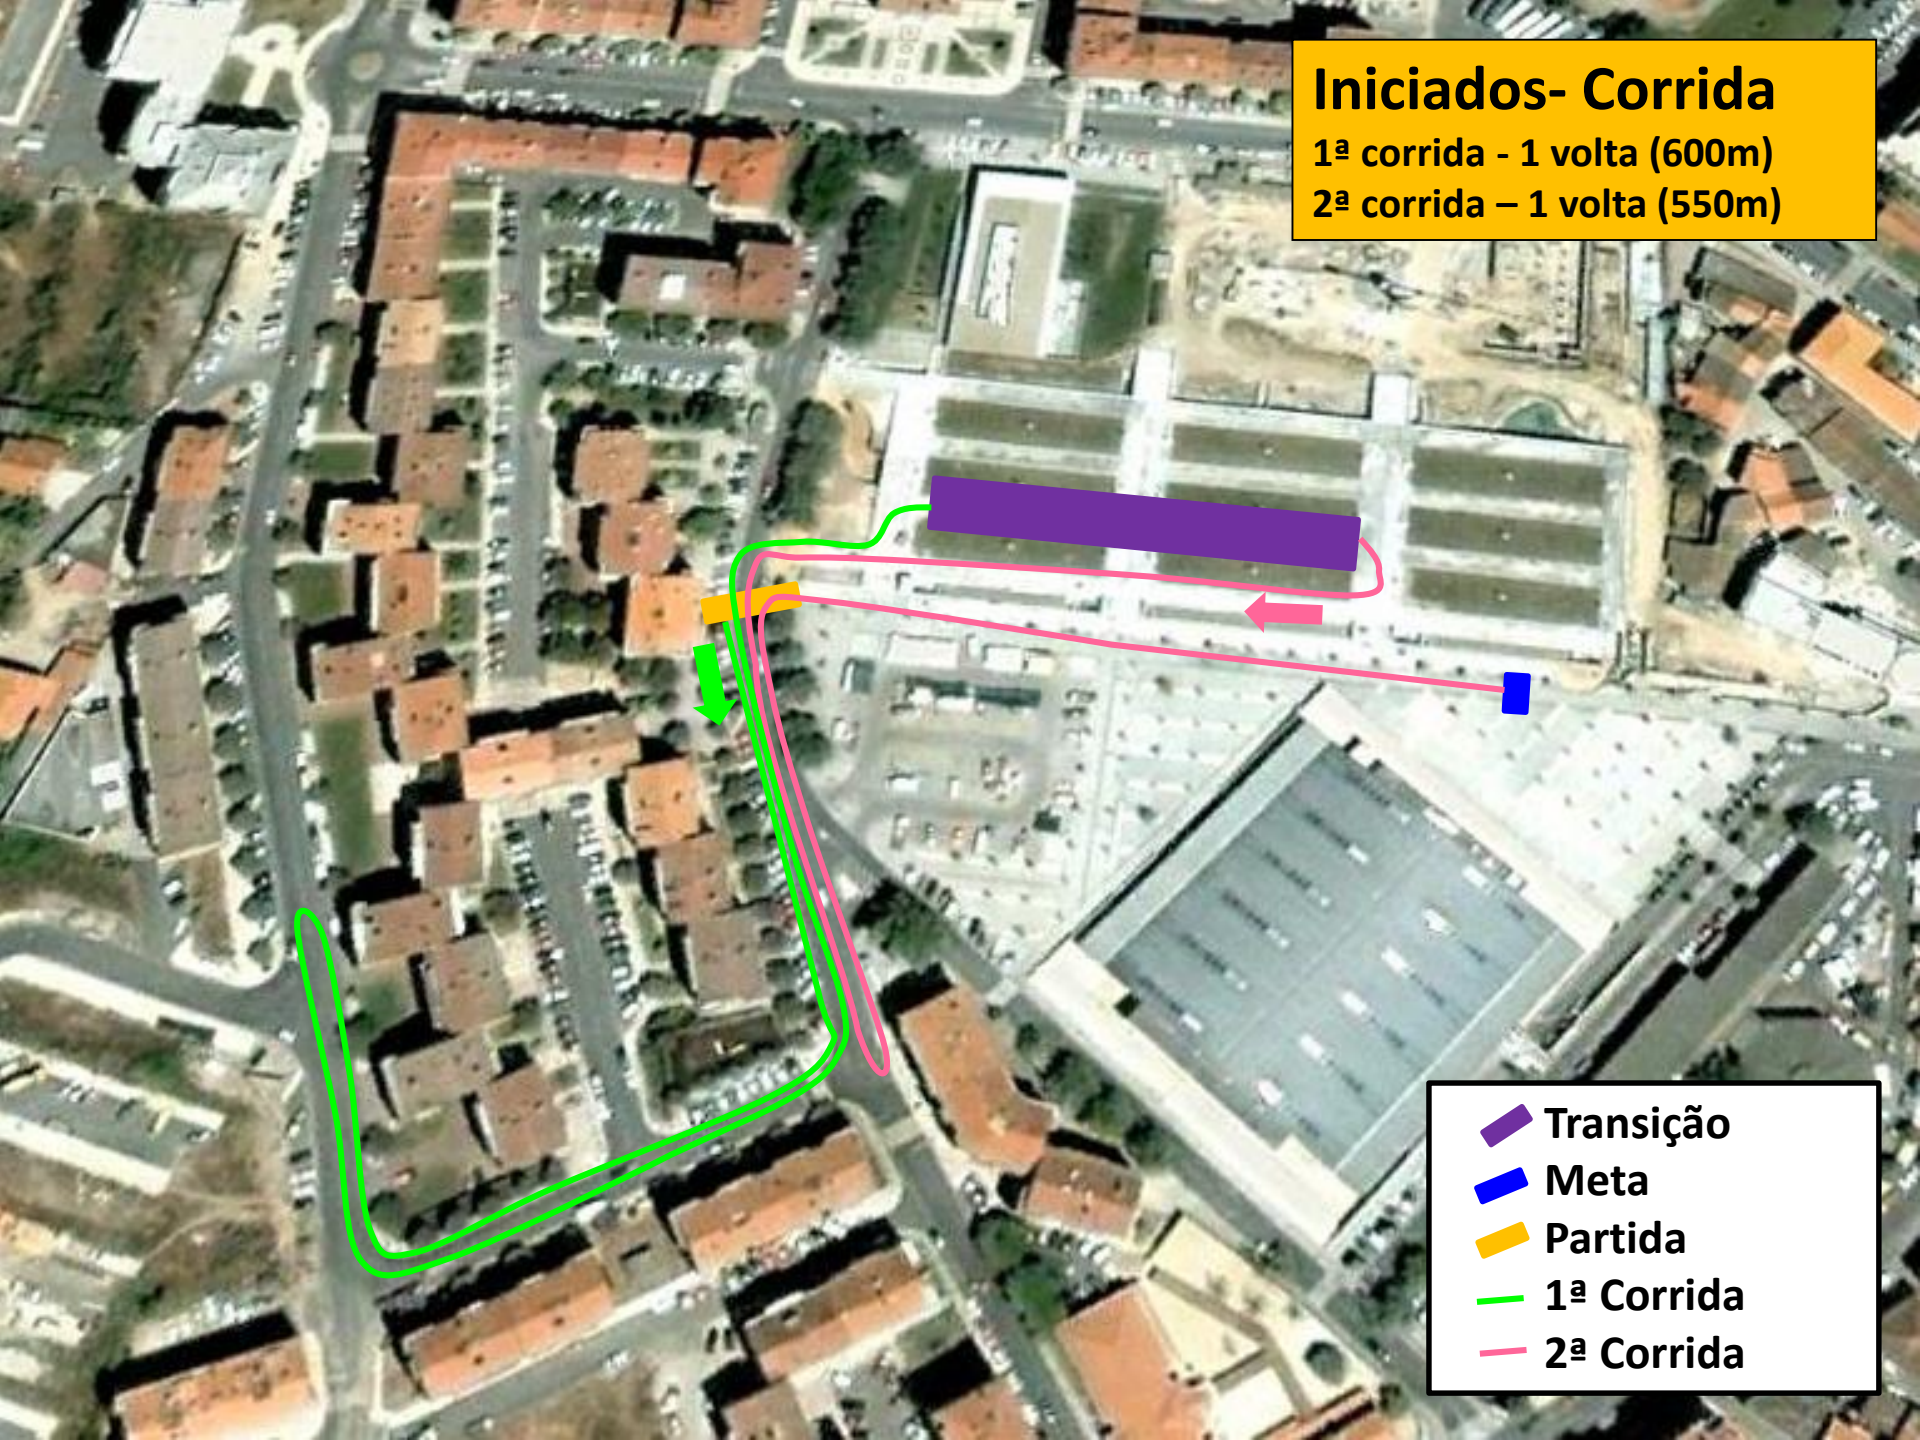

Duatlo Jovem do Fundão

Circuito Regional Jovem

-  Partida
-  Meta
-  Secretariado
-  Parque de Transição

Benjamins - Corrida

1ª corrida - 1 volta (300m)

2ª corrida - 1 volta (250m)

- Transição
- Meta
- Partida
- 1ª Corrida
- 2ª Corrida

Infantis- Corrida

1ª corrida - 1 volta (400m)
2ª corrida - 1 volta (400m)

- Transição
- Meta
- Partida
- 1ª Corrida
- 2ª Corrida

Infantis - Ciclismo

1 volta (1700m)

— Ciclismo

Iniciados- Corrida
1ª corrida - 1 volta (600m)
2ª corrida - 1 volta (550m)