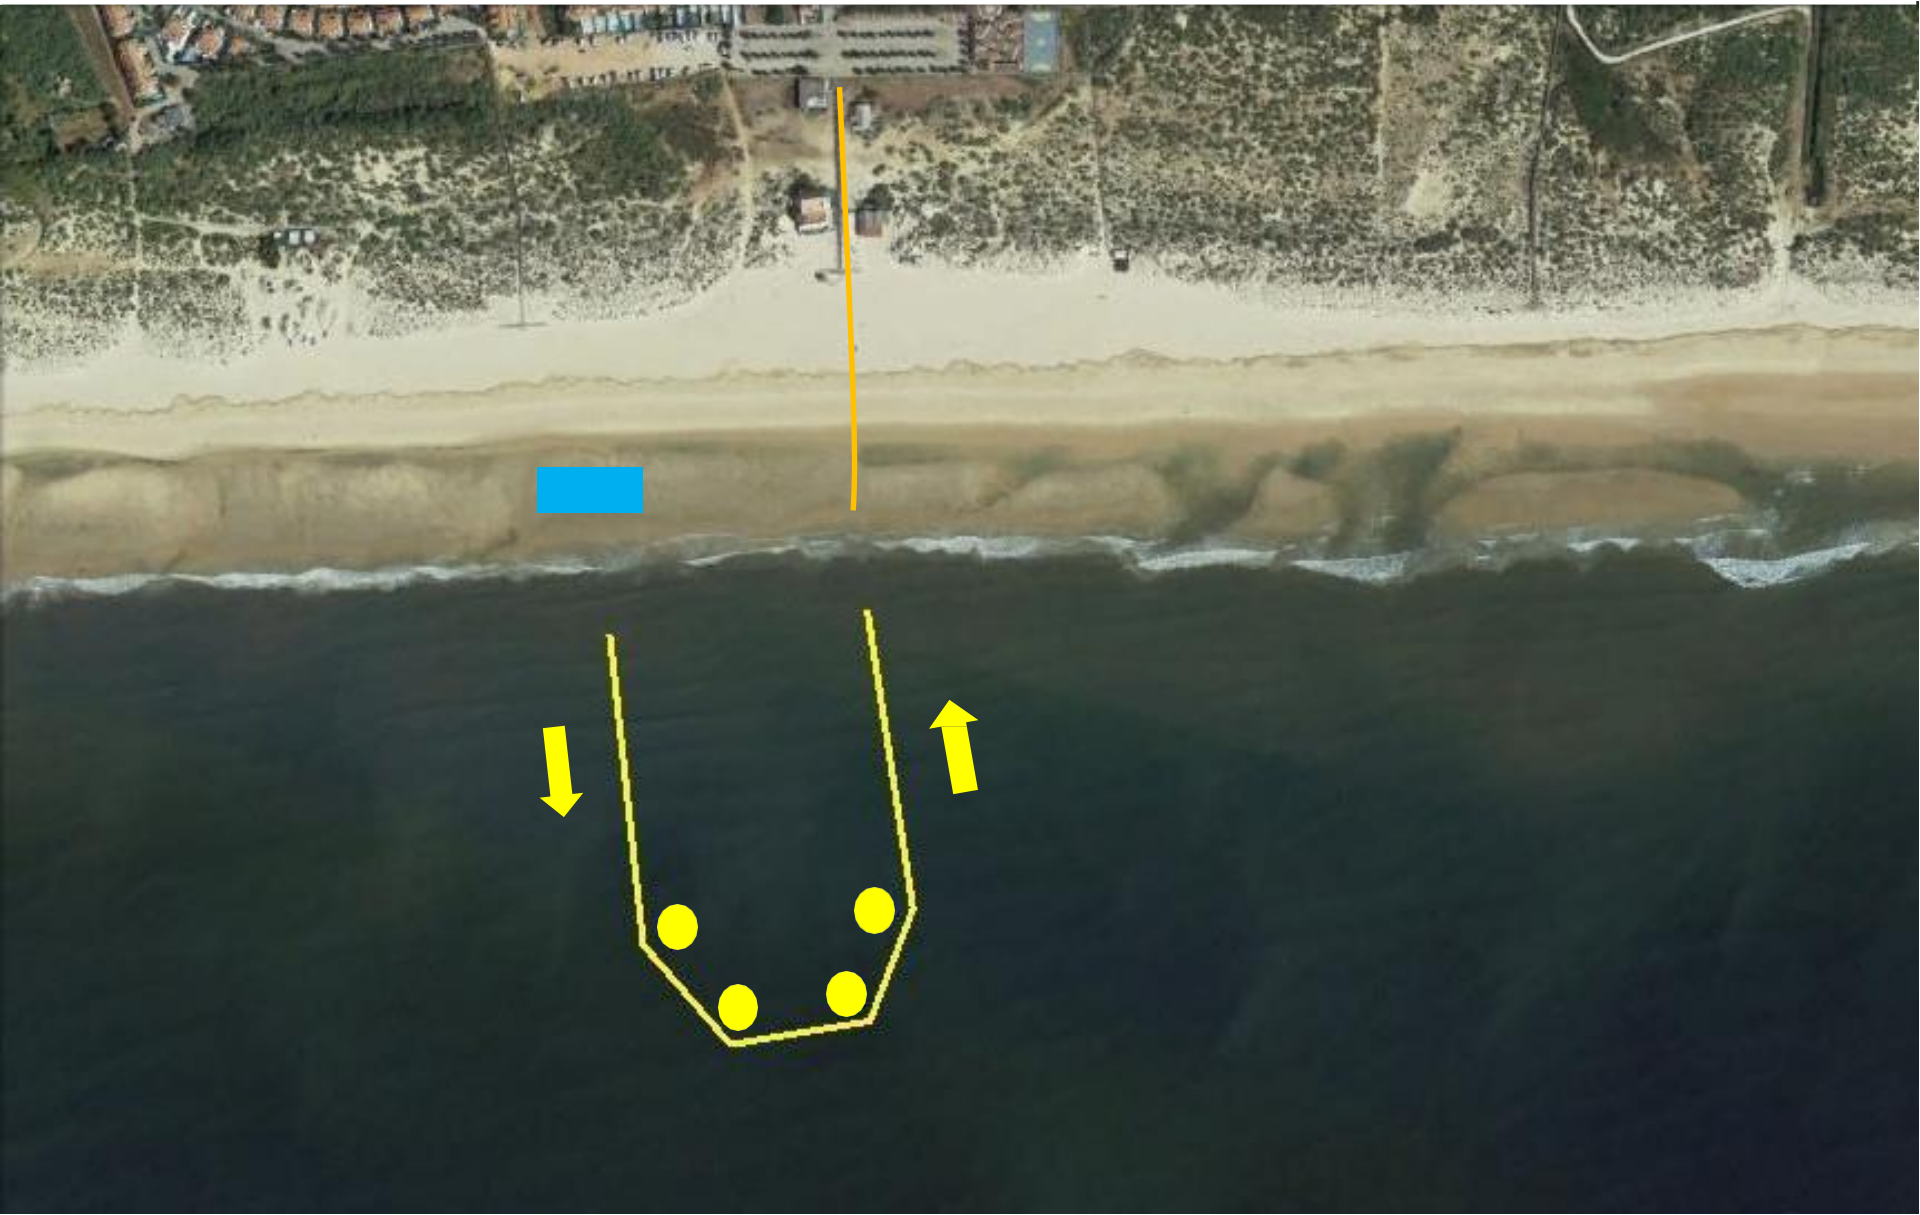

# 4 TRIATLO DE ALTURA

# 4 TRIATLO DE ALTURA

Final da Nataç�o	Yellow square	In�cio do Ciclismo	Pink square
Parque de Transi�o	Purple square	Ciclismo (VOLTAS)	Red square

# 4 TRIATLO DE ALTURA

Parque de Transição

Corrida (5.000m)

# 4 TRIATLO DE ALTURA

Retorno de Corrida		Parque de Transição	
Final da Corrida		Entrega de Chips	
Meta		Recuperação	