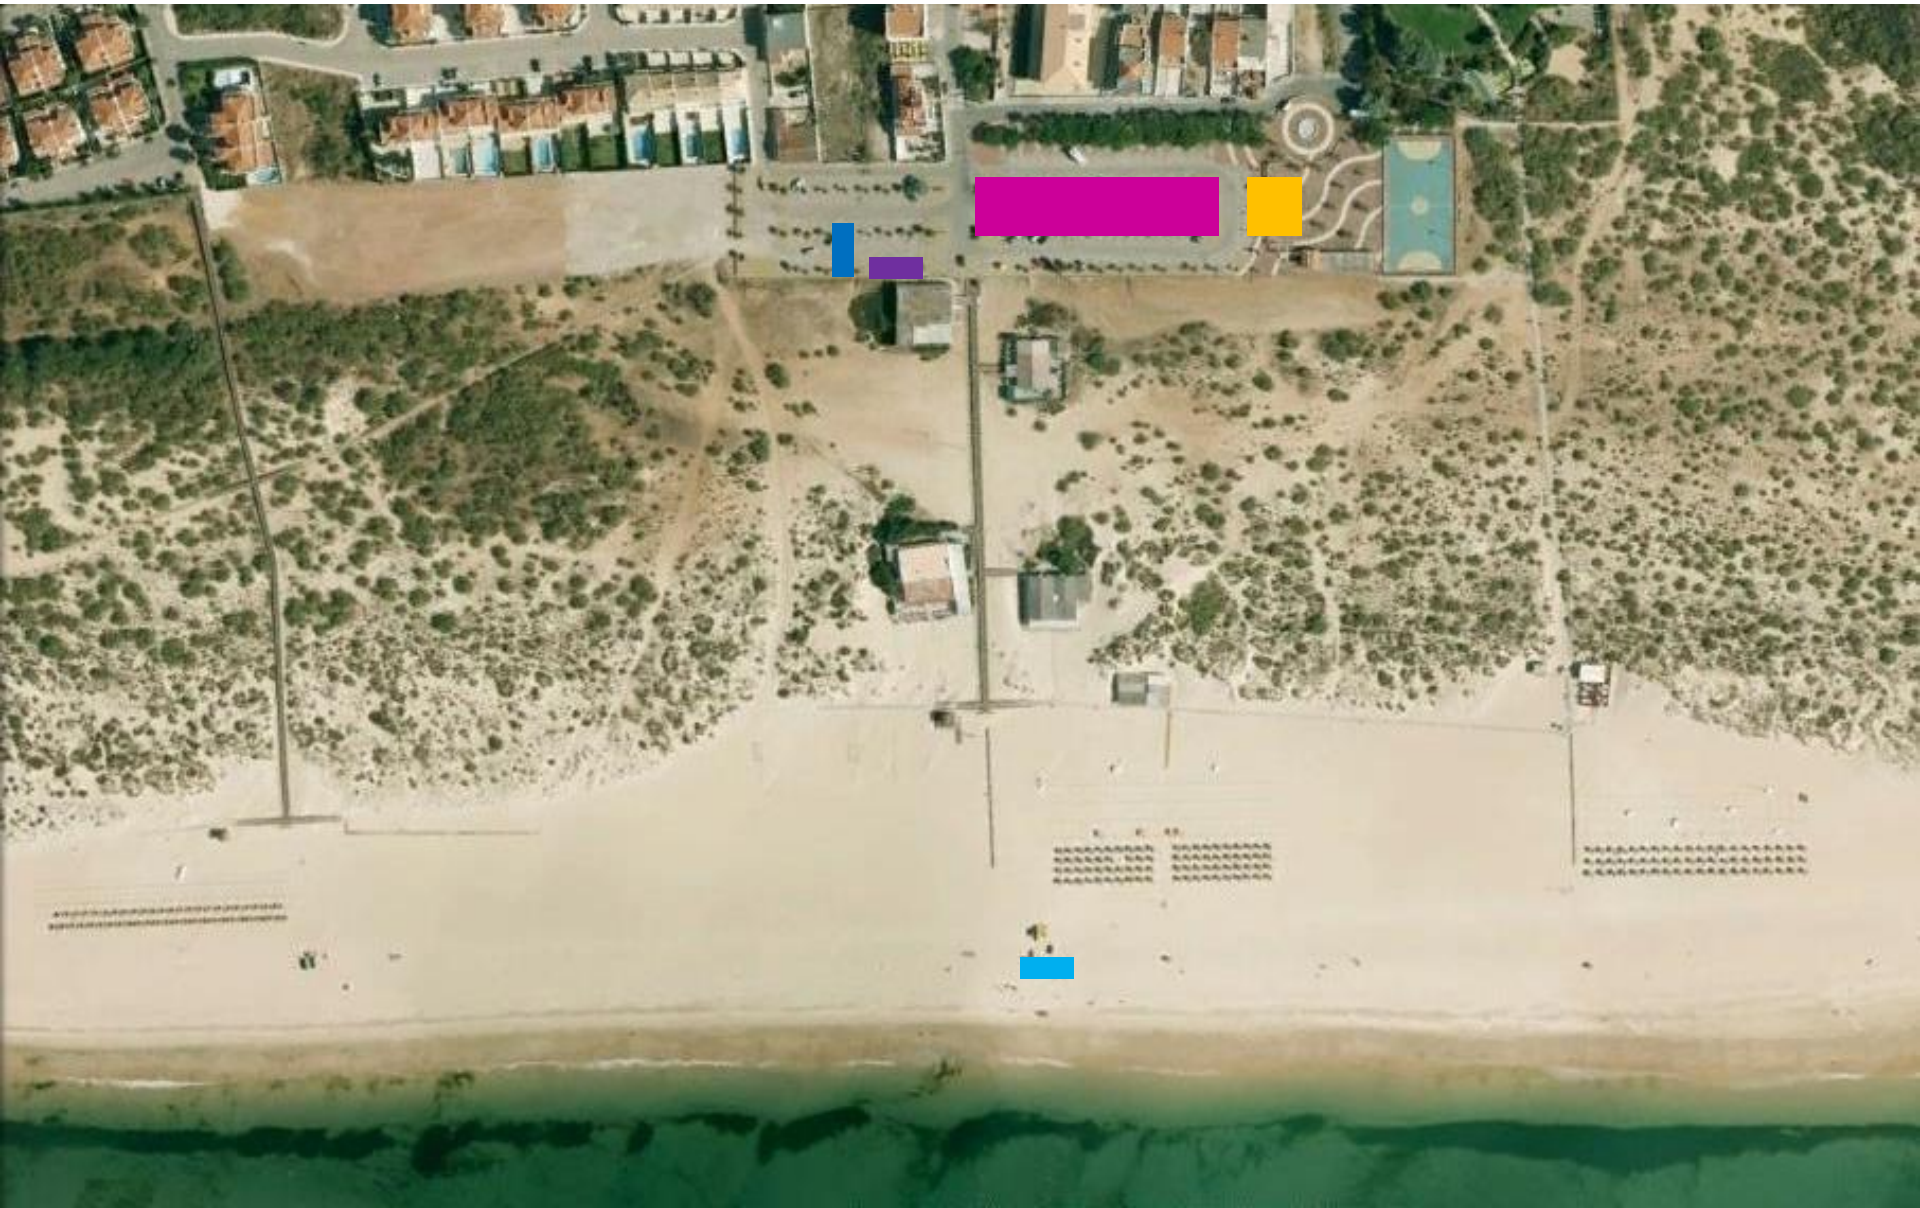

4 TRIATLO DE ALTURA