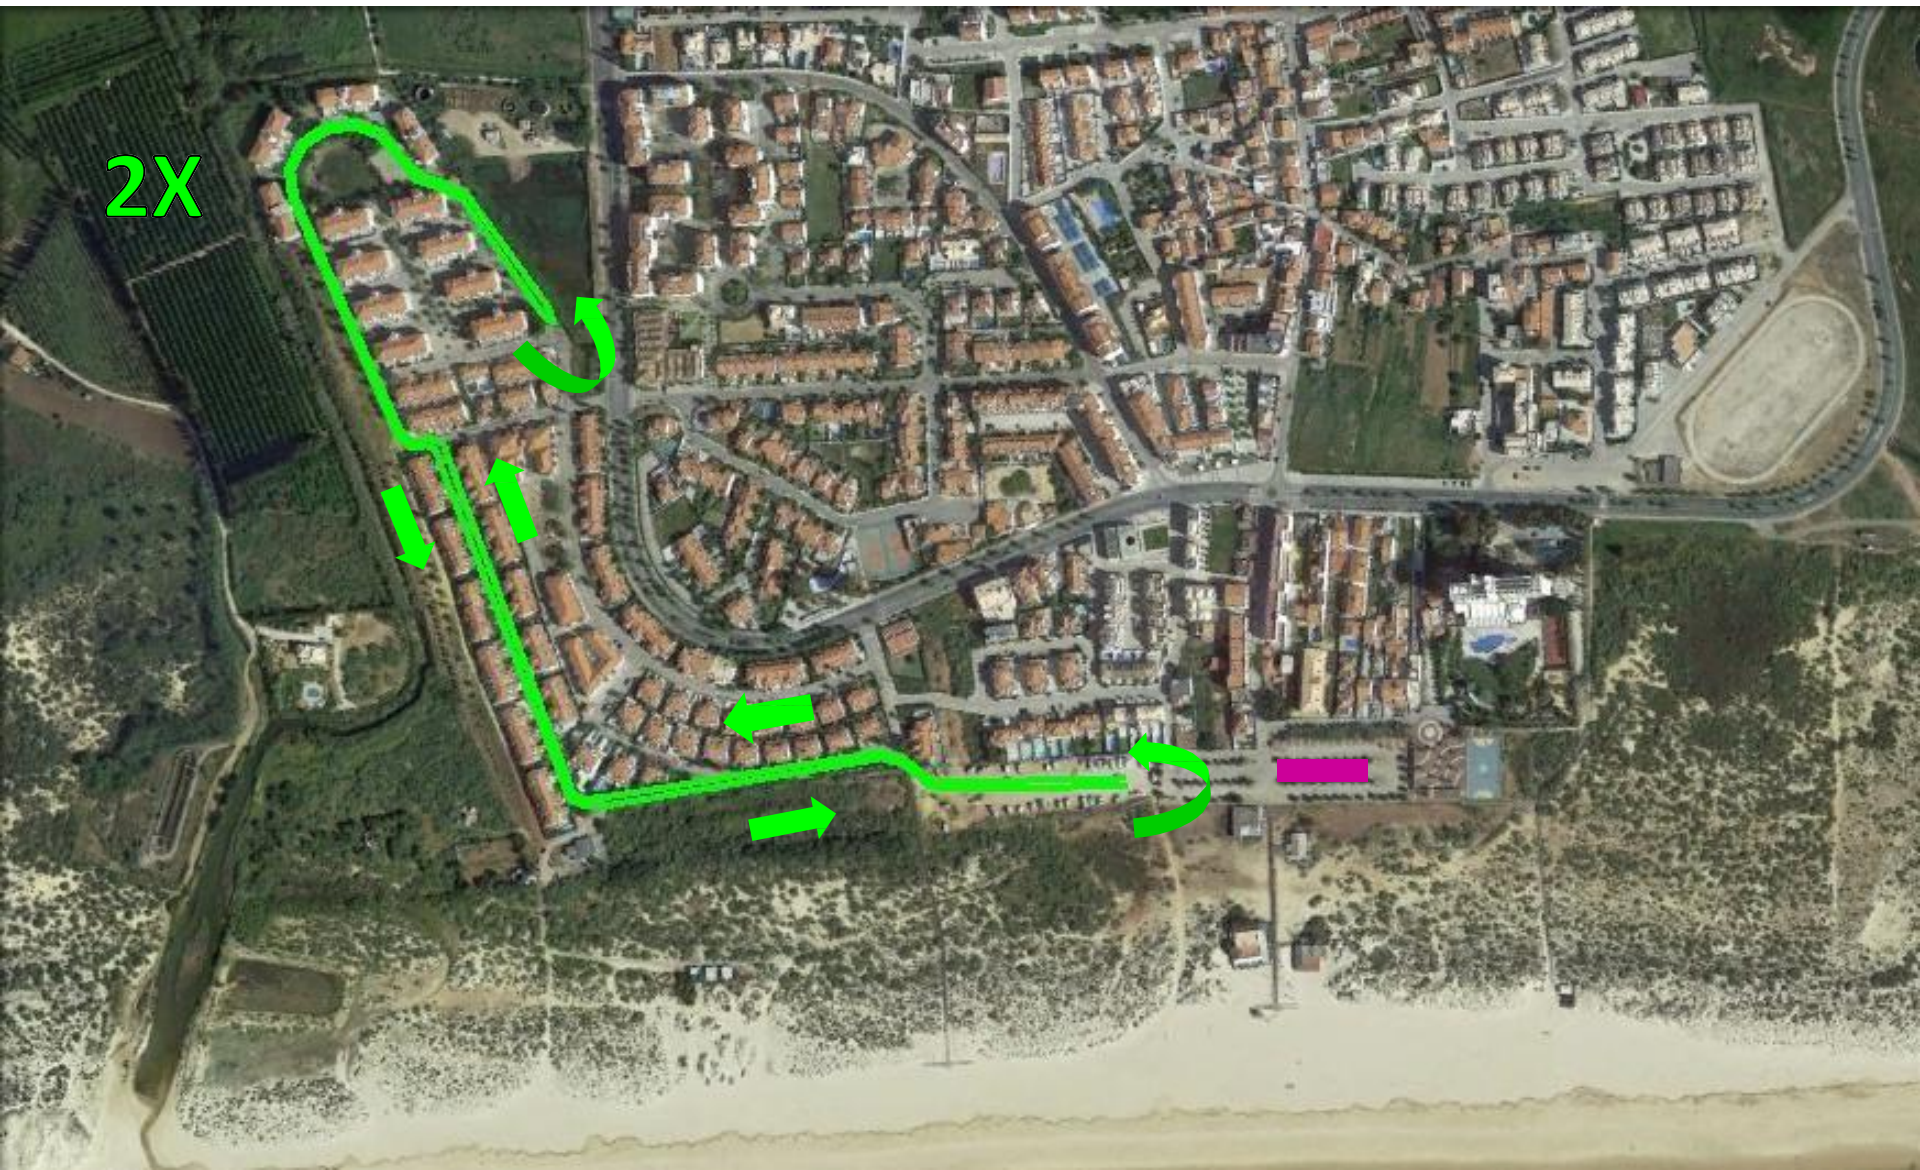

# 4 TRIATLO DE ALTURA

Início da Corrida  Fim do Ciclismo   
Parque de Transição  Ciclismo (VOLTAS) 

# 4 TRIATLO DE ALTURA

Parque de Transição

Corrida (5.000m)