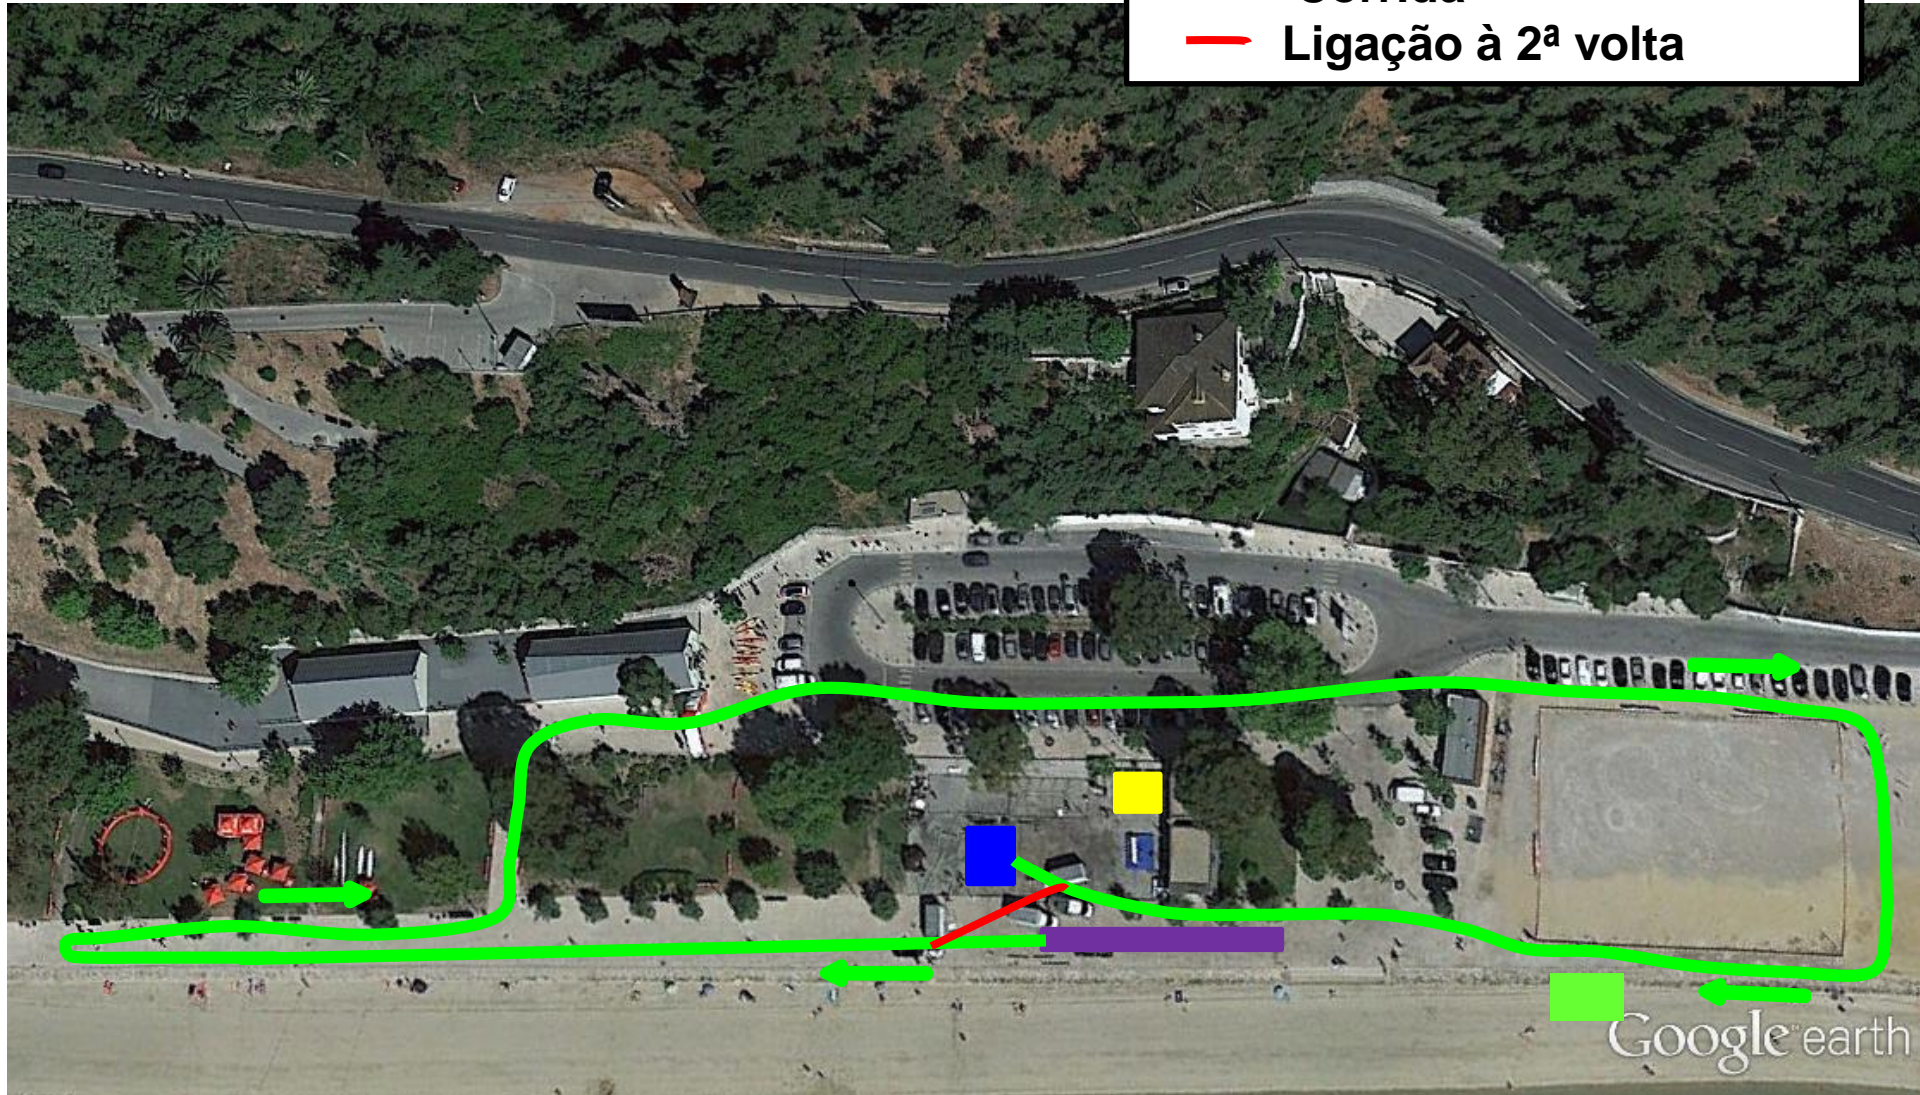

# CORRIDA – INICIADOS – 1220m (2 voltas)

- Partida
- Meta
- Secretariado
- Área de Transição
- Corrida
- Ligação à 2ª volta