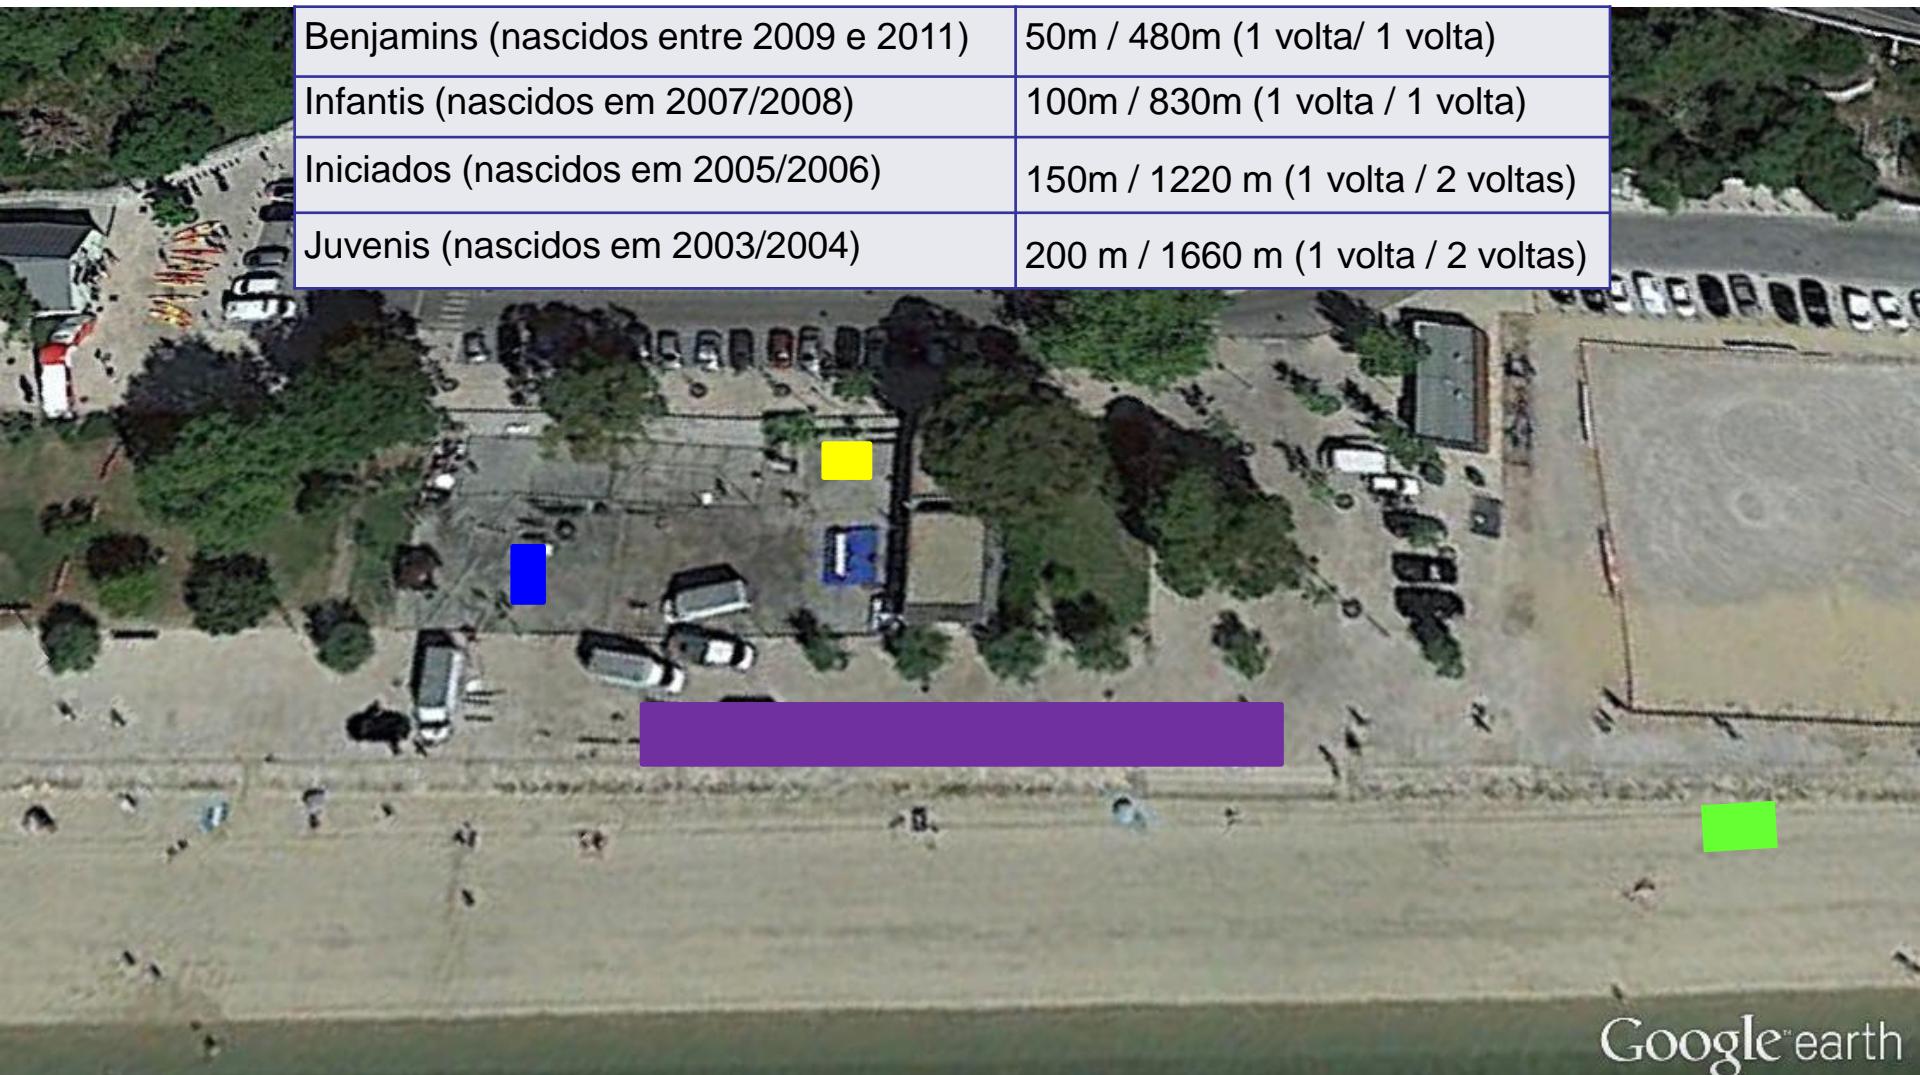

# IV Aquatlo Jovem de Setúbal

Circuito Jovem do Alentejo – 5ª etapa

Sábado, 30 de Junho de 2018, 10:30h

- Partida
- Meta
- Secretariado
- Área de Transição

Benjamins (nascidos entre 2009 e 2011)	50m / 480m (1 volta/ 1 volta)
Infantis (nascidos em 2007/2008)	100m / 830m (1 volta / 1 volta)
Iniciados (nascidos em 2005/2006)	150m / 1220 m (1 volta / 2 voltas)
Juvenis (nascidos em 2003/2004)	200 m / 1660 m (1 volta / 2 voltas)

# NATAÇÃO – BENJAMINS – 50m

- Partida
- Meta
- Secretariado
- Área de Transição

# CORRIDA – BENJAMINS – 480m

- Partida
- Meta
- Secretariado
- Área de Transição
- Corrida

# CORRIDA – JUVENIS – 1660m (2 voltas)

- Partida
- Meta
- Secretariado
- Área de Transição
- Corrida
- Ligação à 2ª volta

Google™ earth