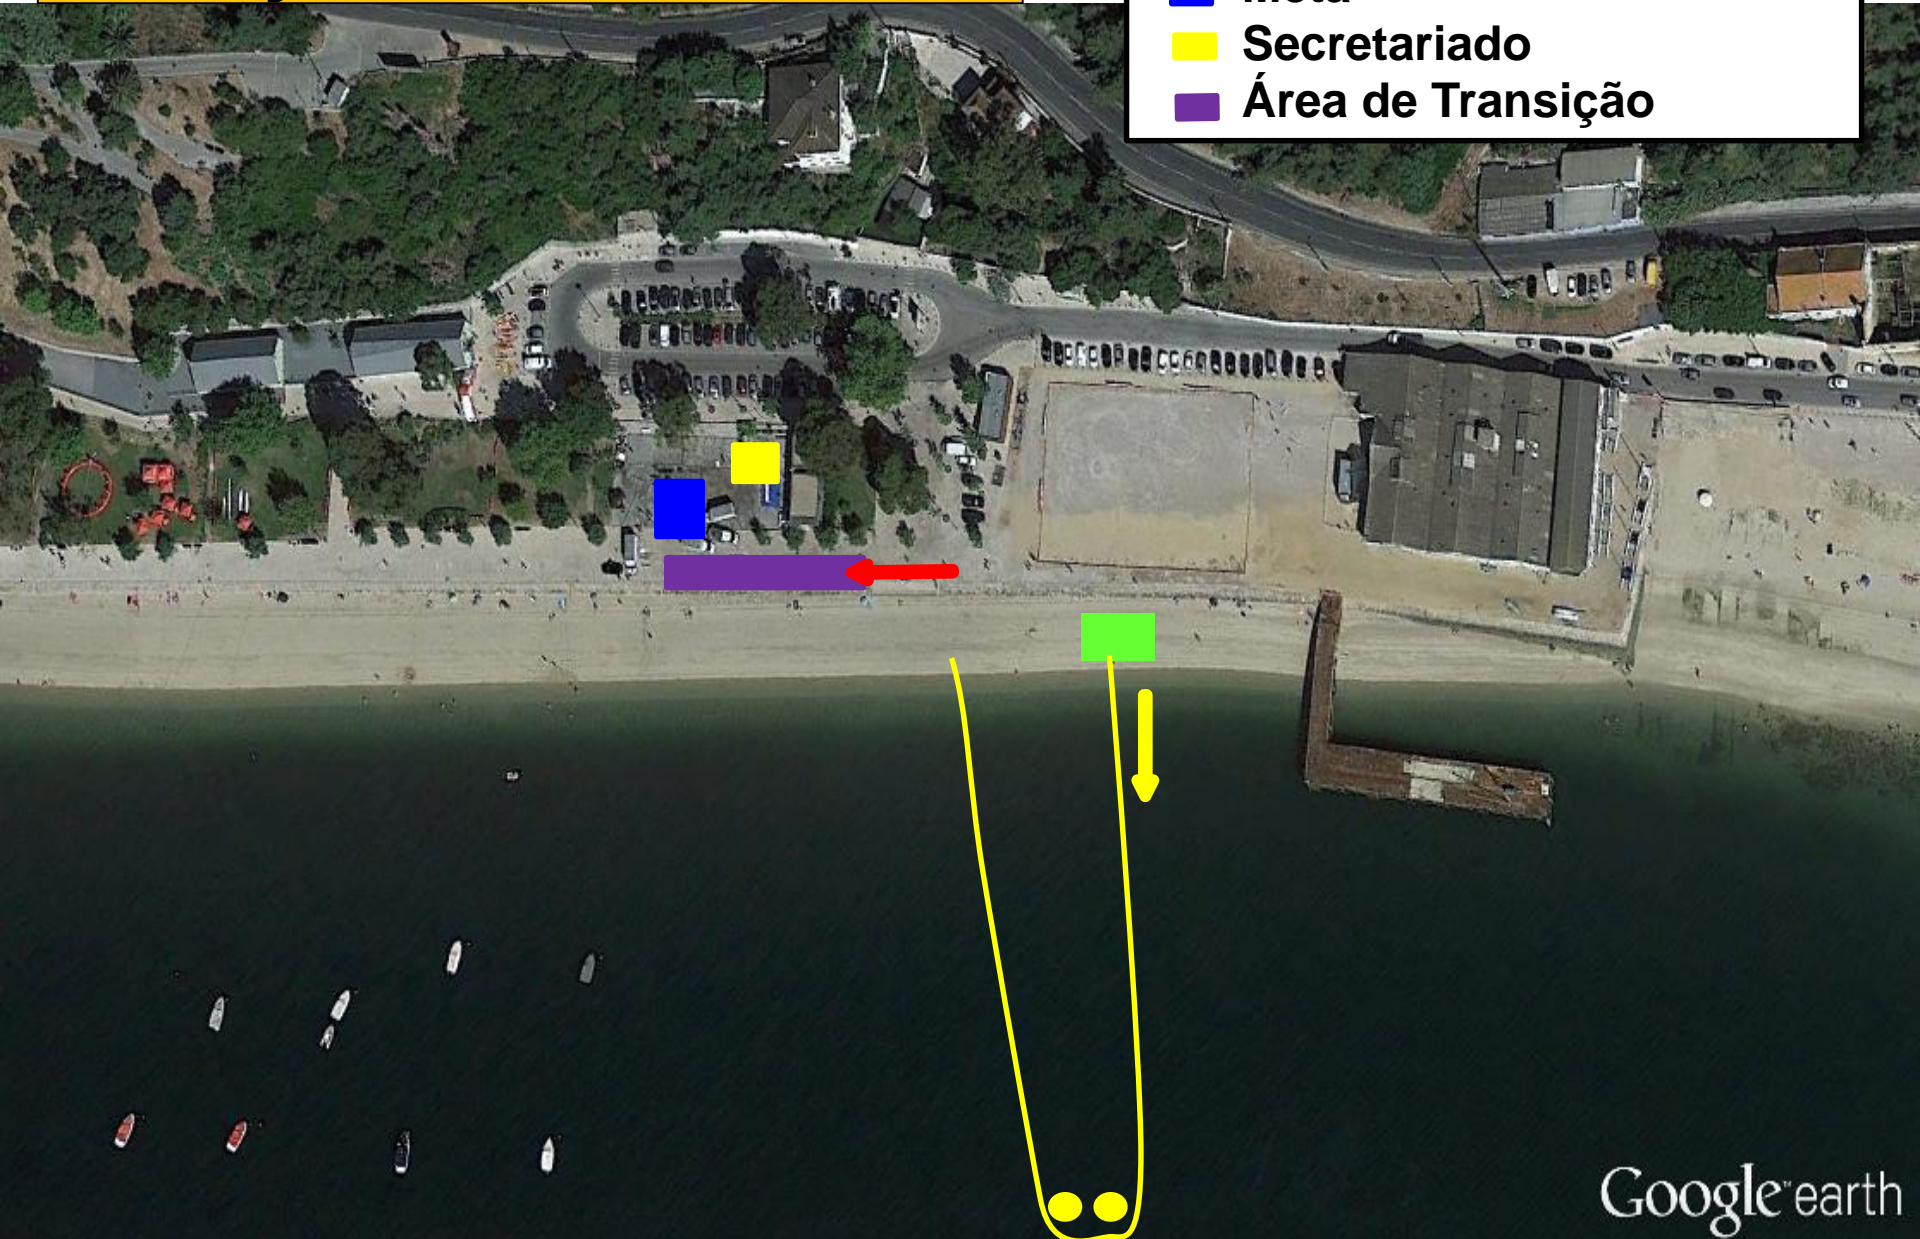

# CORRIDA – INICIADOS – 1220m (2 voltas)

- Partida
- Meta
- Secretariado
- Área de Transição
- Corrida
- Ligação à 2ª volta

# NATAÇÃO – JUVENIS – 200m

- Partida
- Meta
- Secretariado
- Área de Transição

# CORRIDA – JUVENIS – 1660m (2 voltas)

- Partida
- Meta
- Secretariado
- Área de Transição
- Corrida
- Ligação à 2ª volta

Google™ earth