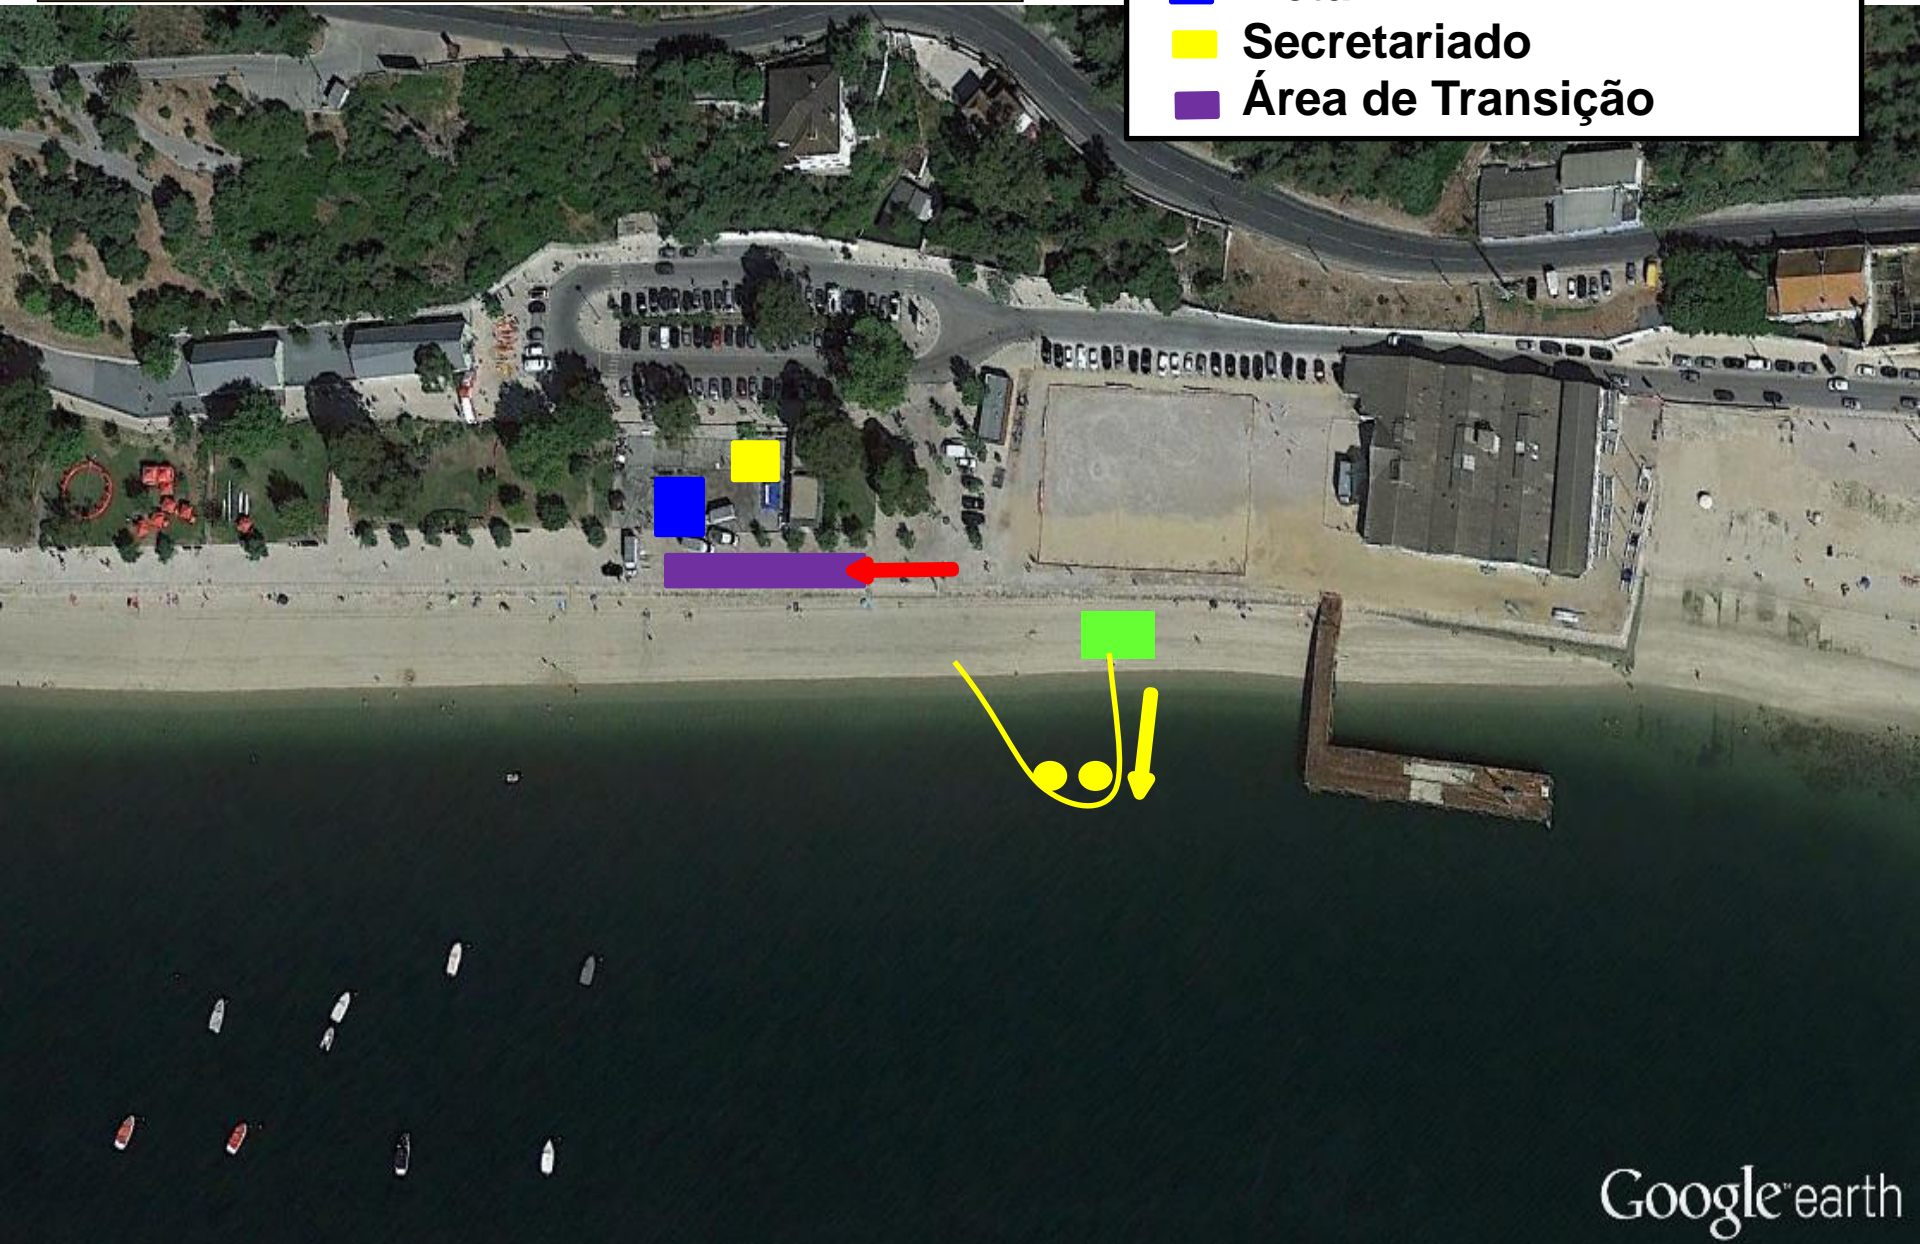

# IV Aquatlo Jovem de Setúbal

Circuito Jovem do Alentejo – 5ª etapa

Sábado, 30 de Junho de 2018, 10:30h

- Partida
- Meta
- Secretariado
- Área de Transição

Benjamins (nascidos entre 2009 e 2011)	50m / 480m (1 volta/ 1 volta)
Infantis (nascidos em 2007/2008)	100m / 830m (1 volta / 1 volta)
Iniciados (nascidos em 2005/2006)	150m / 1220 m (1 volta / 2 voltas)
Juvenis (nascidos em 2003/2004)	200 m / 1660 m (1 volta / 2 voltas)

Google™ earth

# CORRIDA – BENJAMINS – 480m

- Partida
- Meta
- Secretariado
- Área de Transição
- Corrida