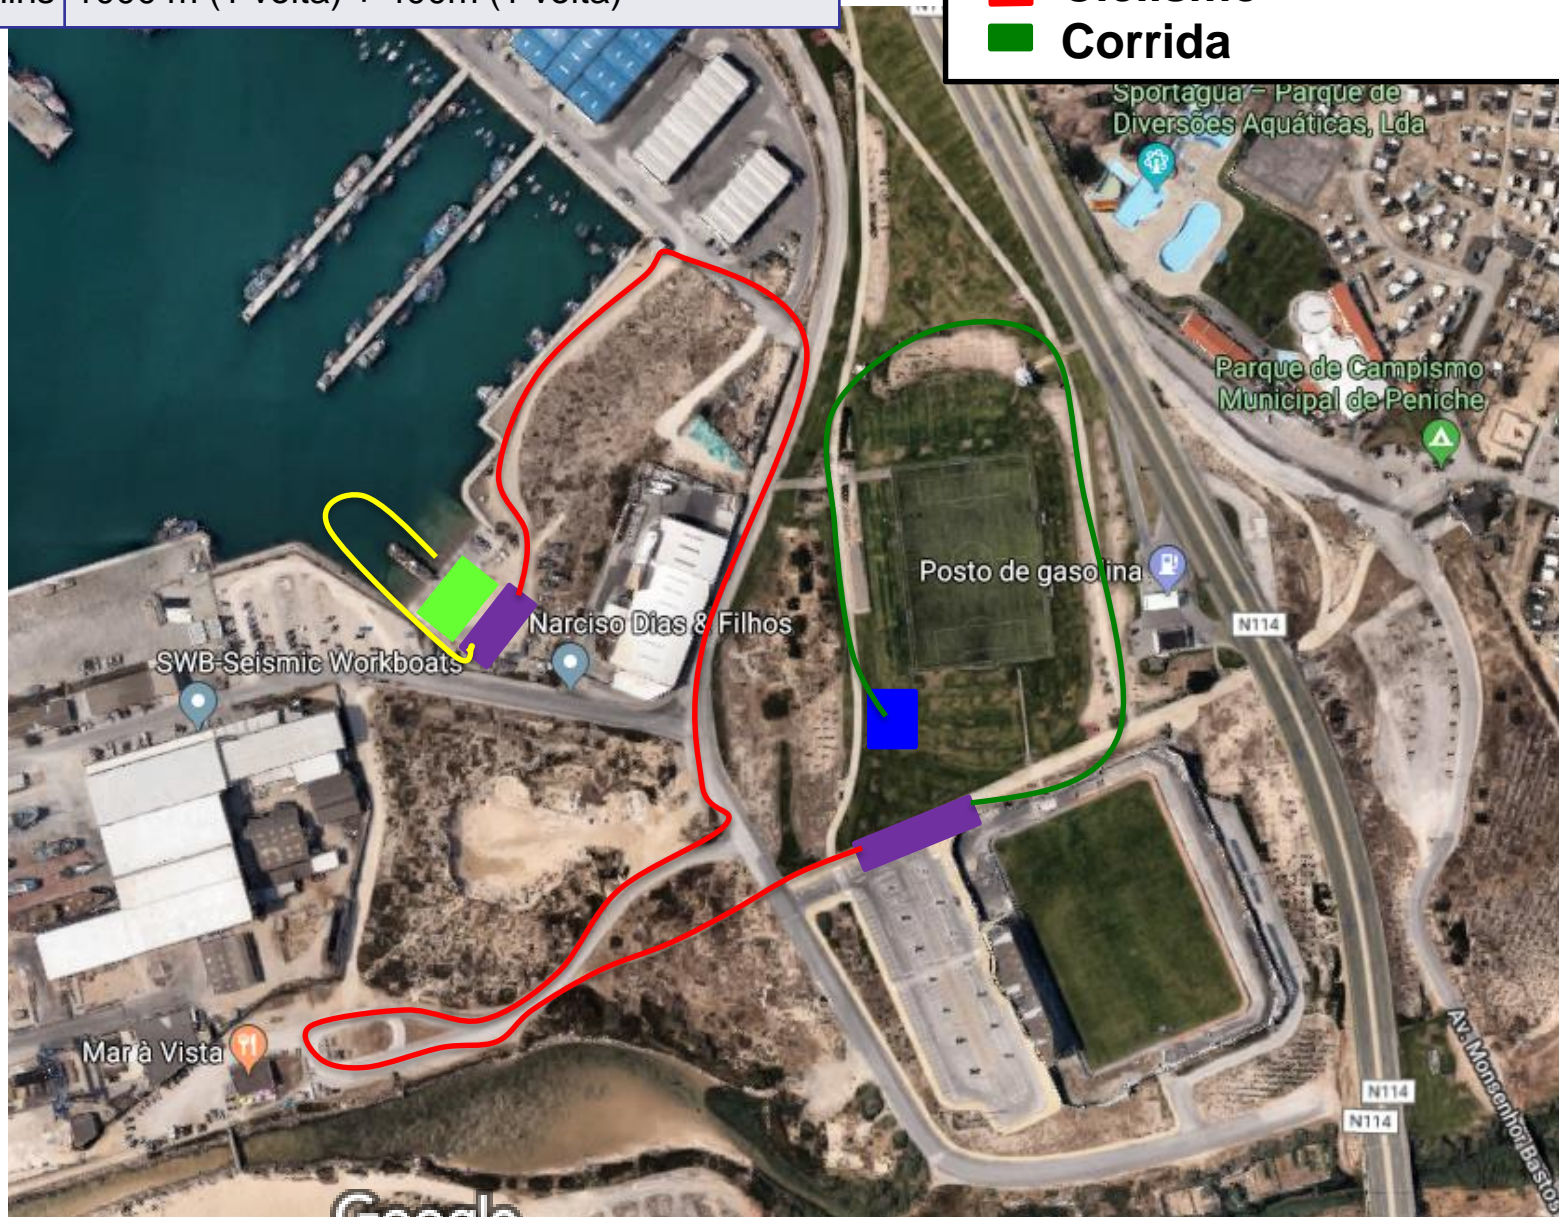

I Triatlo Jovem do Peniche

Amigos Clube

Circuito Jovem do Centro Litoral – 5ª etapa

Sábado, 9 de Junho de 2018, 10:00h

- Partida
- Meta
- Secretariado
- Áreas de Transição

Benjamins (nascidos entre 2009 e 2011)	50 m / 1000m / 400 m (1 volta / 1 volta / 1 volta)
Infantis (nascidos em 2007/2008)	100 m / 2000m / 800 m (1 volta / 1 volta / 1 volta)
Iniciados (nascidos em 2005/2006)	150 m / 4000m / 1200 m (1 volta / 1 volta + troço de ligação ao PT2 / 1 volta)
Juvenis (nascidos em 2003/2004)	200 m / 5200m / 1600 m (1 volta / 1 volta + troço de ligação ao PT2 / 1 volta)

NATAÇÃO

Benjamins (nascidos entre 2009 e 2011)	50 m (1 volta)
Infantis (nascidos em 2007/2008)	100 m (1 volta)
Iniciados (nascidos em 2005/2006)	150 m (1 volta)
Juvenis (nascidos em 2003/2004)	200 m (1 volta)

- Partida
- Meta
- Natação
- Ciclismo

BTT + CORRIDA

Benjamins 1000 m (1 volta) + 400m (1 volta)

- Partida
- Meta
- Ciclismo
- Corrida

BTT + CORRIDA

Infantis 2000 m (1 volta) + 800m (1 volta)

- Partida
- Meta
- Ciclismo
- Corrida

BTT + CORRIDA

Iniciados

4000 m (1 volta + troço de ligação ao PT2) +
1200m (1 volta)

- Partida
- Meta
- Ciclismo
- Corrida

BTT + CORRIDA

Juvenis

5200 m (1 volta + troço de ligação ao PT2) +
1600m (1 volta)

- Partida
- Meta
- Ciclismo
- Corrida