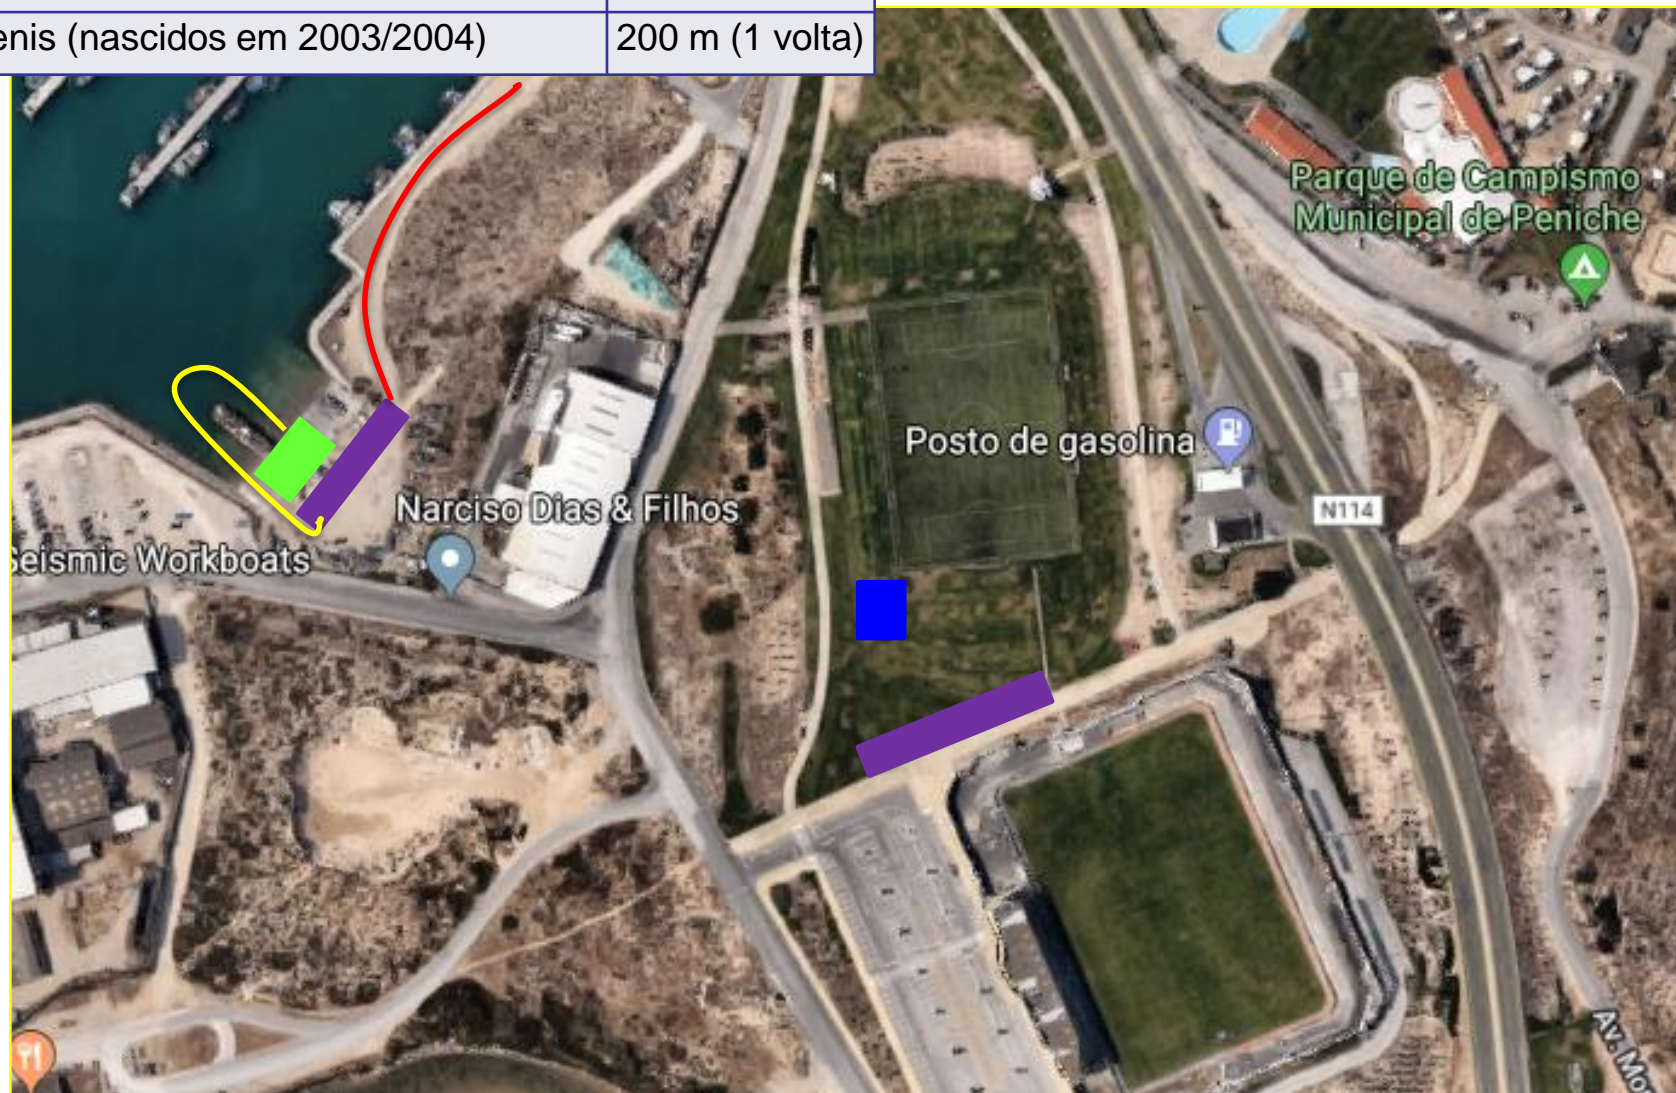

NATAÇÃO

Benjamins (nascidos entre 2009 e 2011)	50 m (1 volta)
Infantis (nascidos em 2007/2008)	100 m (1 volta)
Iniciados (nascidos em 2005/2006)	150 m (1 volta)
Juvenis (nascidos em 2003/2004)	200 m (1 volta)

- Partida
- Meta
- Natação
- Ciclismo