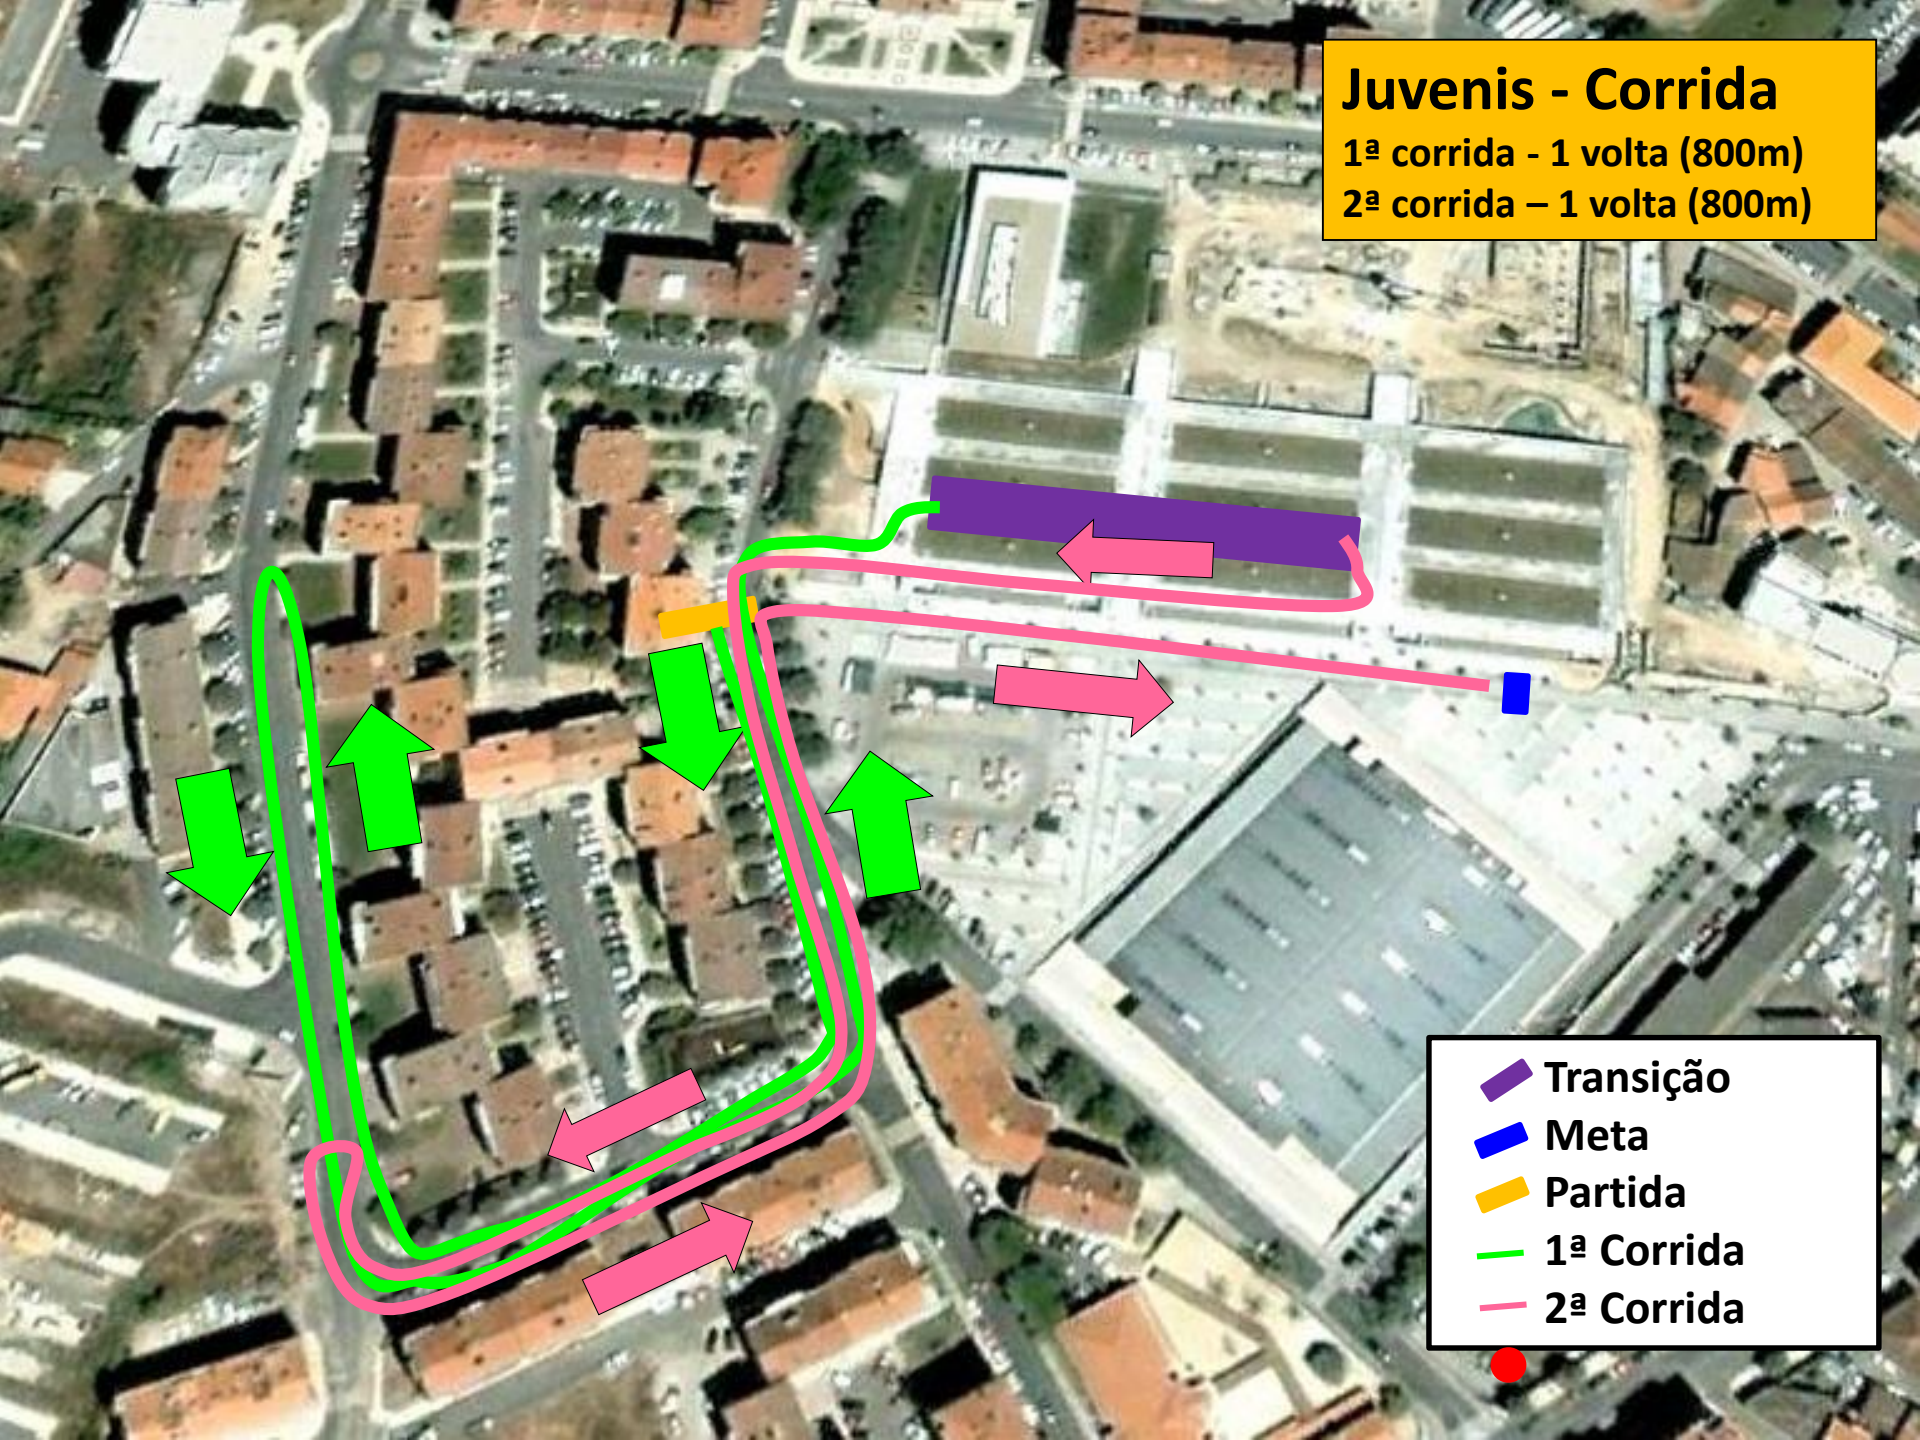

Duatlo do Fundão

Circuito Jovem Centro Interior – 4ª etapa
Domingo, 17 de Junho de 2018, 10:00h

Benjamins (2009 / 2010 e 2011)	300 m / 1000m / 300 m (1 Volta / 1 volta / 1 volta)
Infantis (2007 / 2008)	400 m / 1700m / 400 m (1 Volta / 1 volta / 1 volta)
Iniciados (2005 / 2006)	600 m / 3650m / 550 m (1 Volta / 1 volta / 1 volta)
Juvenis (2003 / 2004)	800 m / 7300m / 800 m (1 Volta / 2 voltas / 1 volta)

-  Partida
-  Meta
-  Secretariado
-  Parque de Transição

Benjamins - Corrida

1ª corrida - 1 volta (300m)

2ª corrida - 1 volta (300m)

- Transição
- Meta
- Partida
- 1ª Corrida
- 2ª Corrida

Benjamins - Ciclismo

- Transição
- Meta
- Partida
- 1ª Corrida
- 2ª Corrida

Iniciados - Ciclismo

1 volta (3650m)

— Ciclismo

Juvenis - Corrida
1ª corrida - 1 volta (800m)
2ª corrida - 1 volta (800m)

- Transição
- Meta
- Partida
- 1ª Corrida
- 2ª Corrida

Juvenis - Ciclismo

2 voltas (7300m)

— Ciclismo

● Início 2ª volta