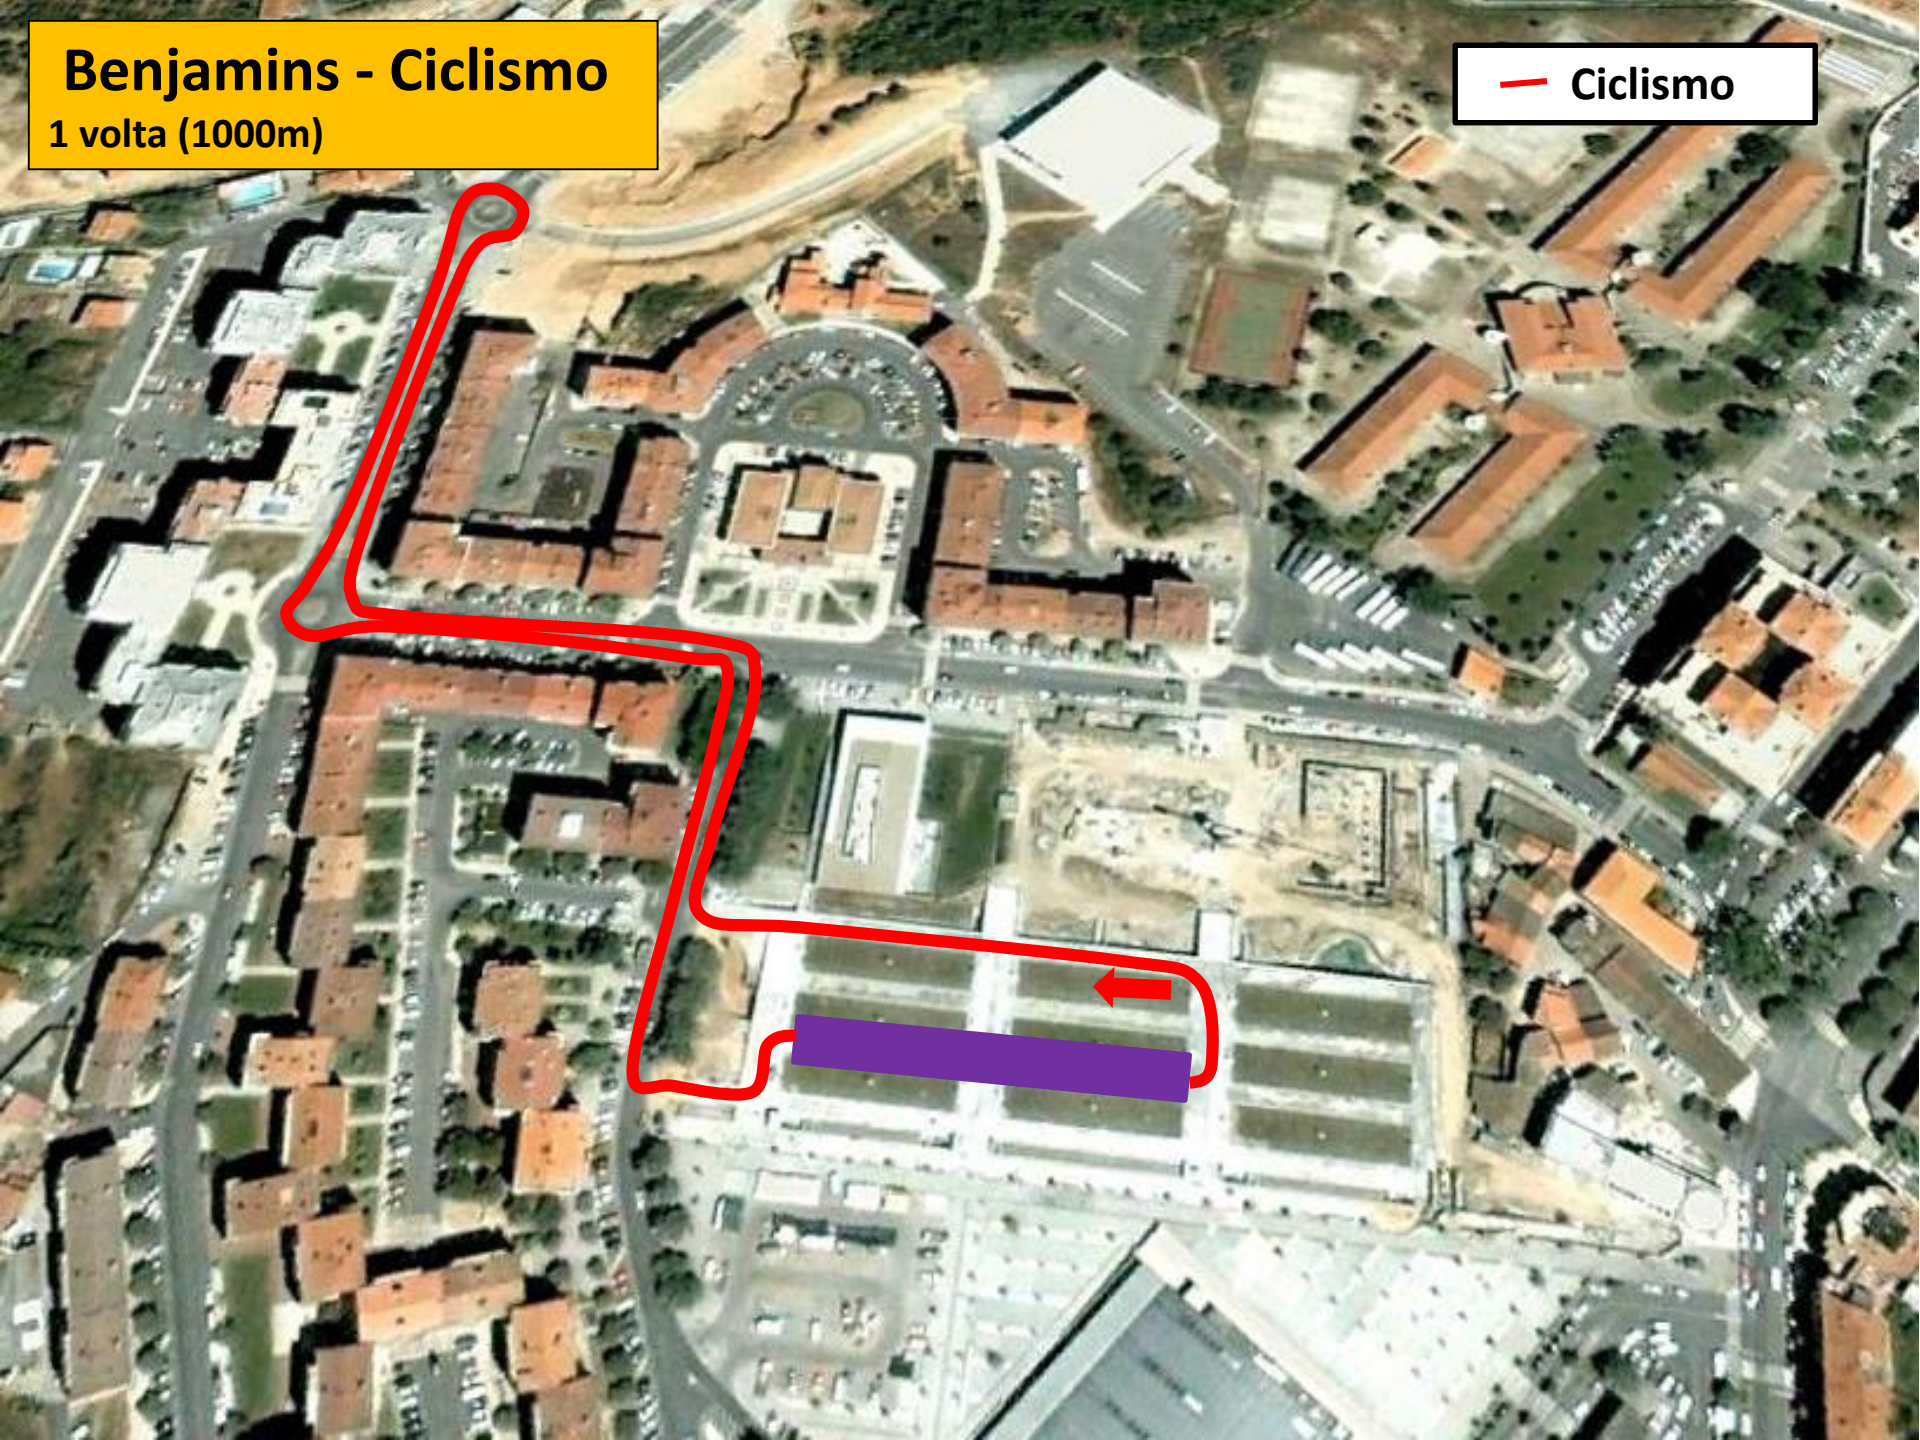

Benjamins - Ciclismo

1 volta (1000m)

— Ciclismo