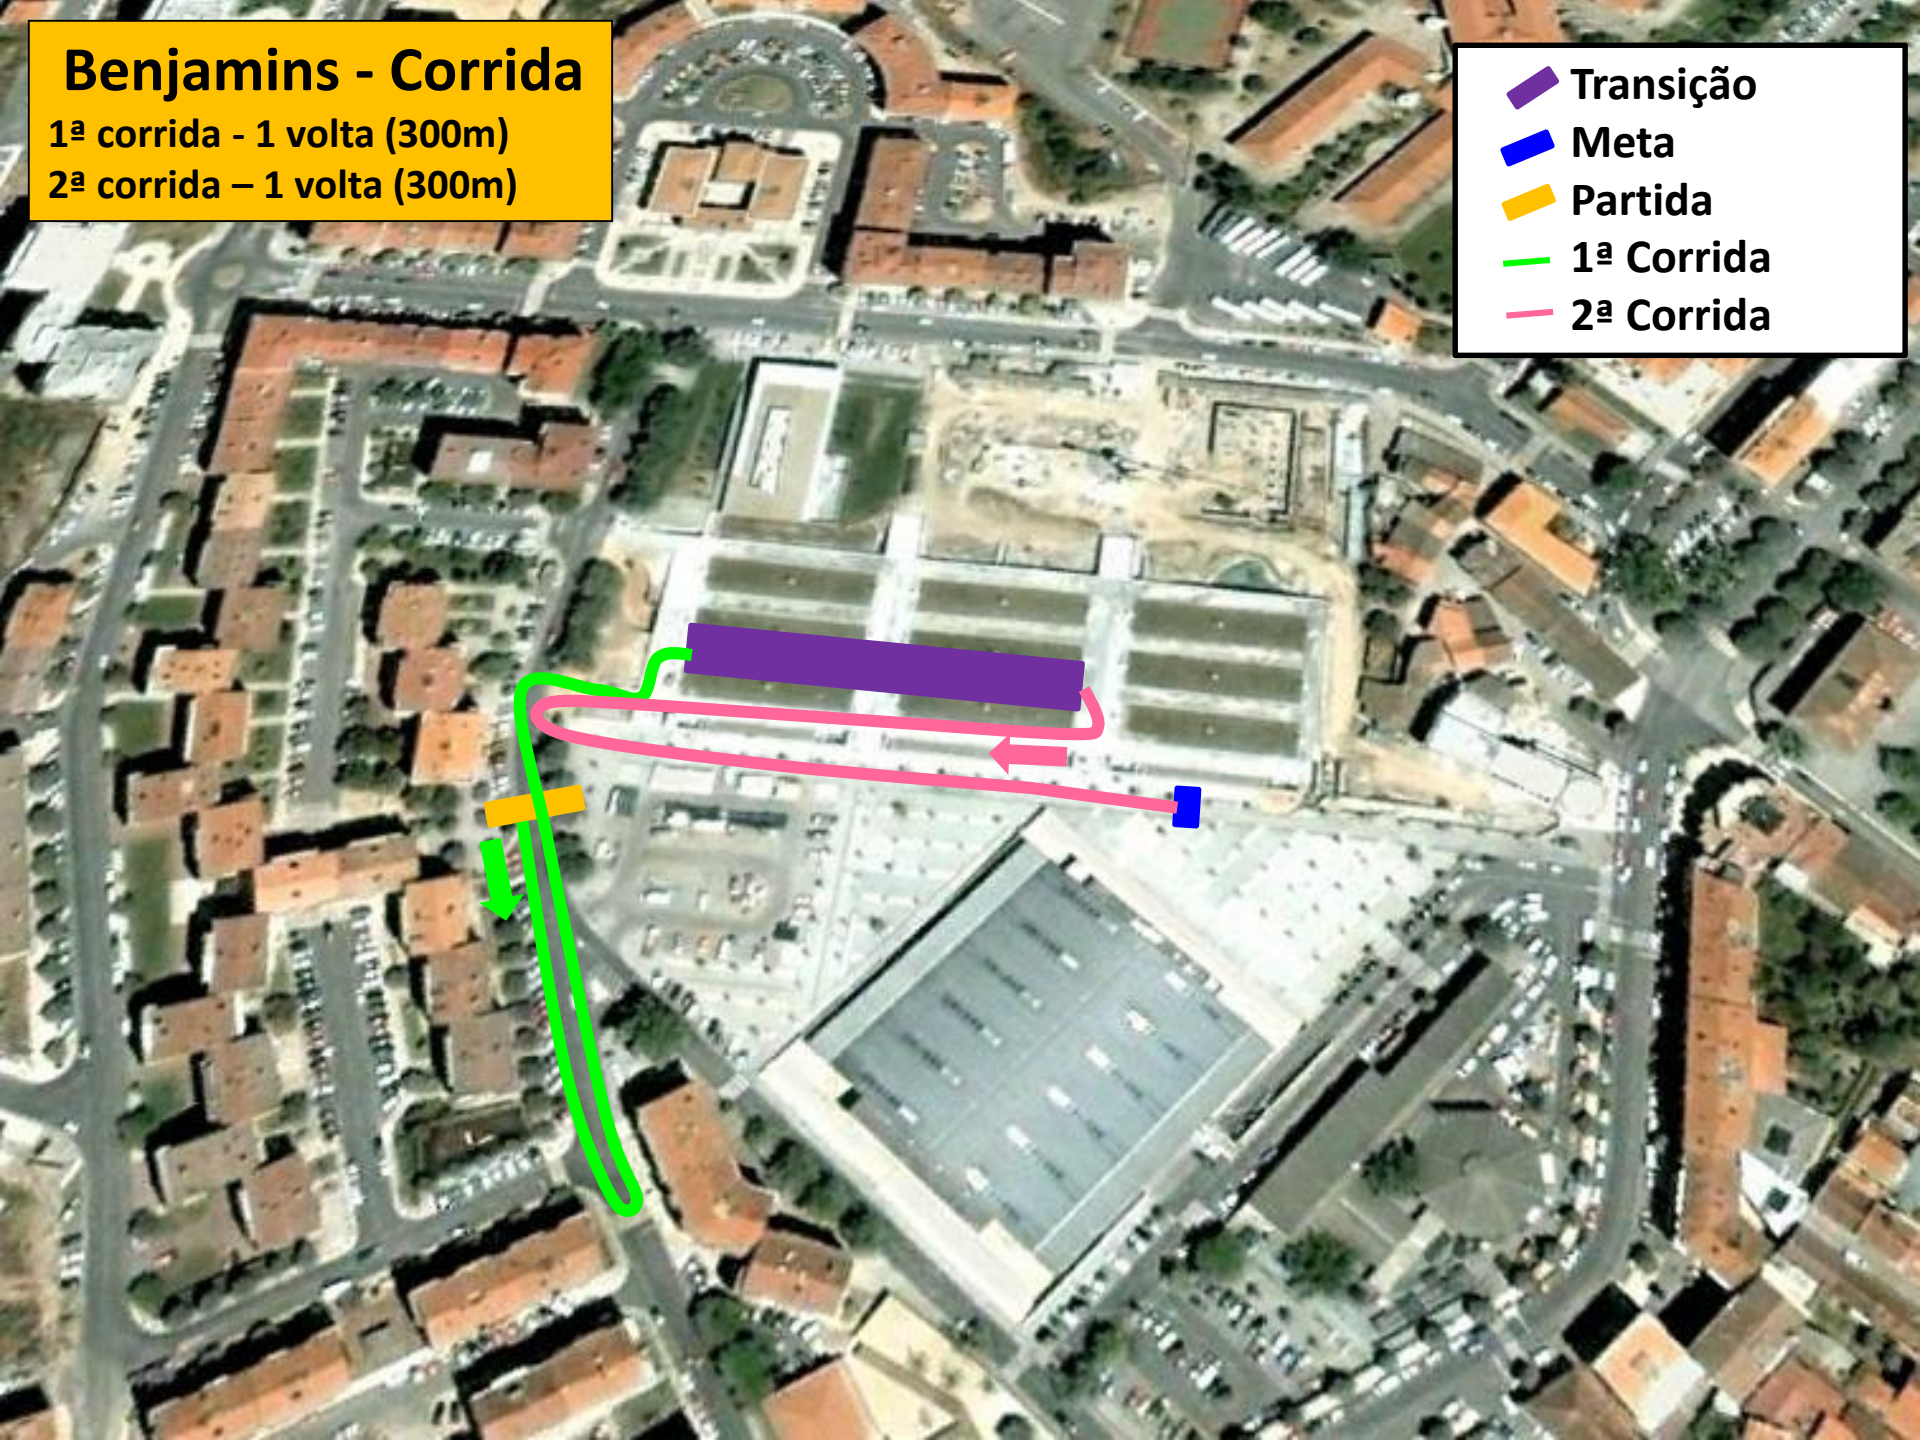

Duatlo do Fundão

Circuito Jovem Centro Interior – 4ª etapa
Domingo, 17 de Junho de 2018, 10:00h

Benjamins (2009 / 2010 e 2011)	300 m / 1000m / 300 m (1 Volta / 1 volta / 1 volta)
Infantis (2007 / 2008)	400 m / 1700m / 400 m (1 Volta / 1 volta / 1 volta)
Iniciados (2005 / 2006)	600 m / 3650m / 550 m (1 Volta / 1 volta / 1 volta)
Juvenis (2003 / 2004)	800 m / 7300m / 800 m (1 Volta / 2 voltas / 1 volta)

-  Partida
-  Meta
-  Secretariado
-  Parque de Transição

Benjamins - Corrida

1ª corrida - 1 volta (300m)

2ª corrida - 1 volta (300m)

- Transição
- Meta
- Partida
- 1ª Corrida
- 2ª Corrida

Benjamins - Ciclismo