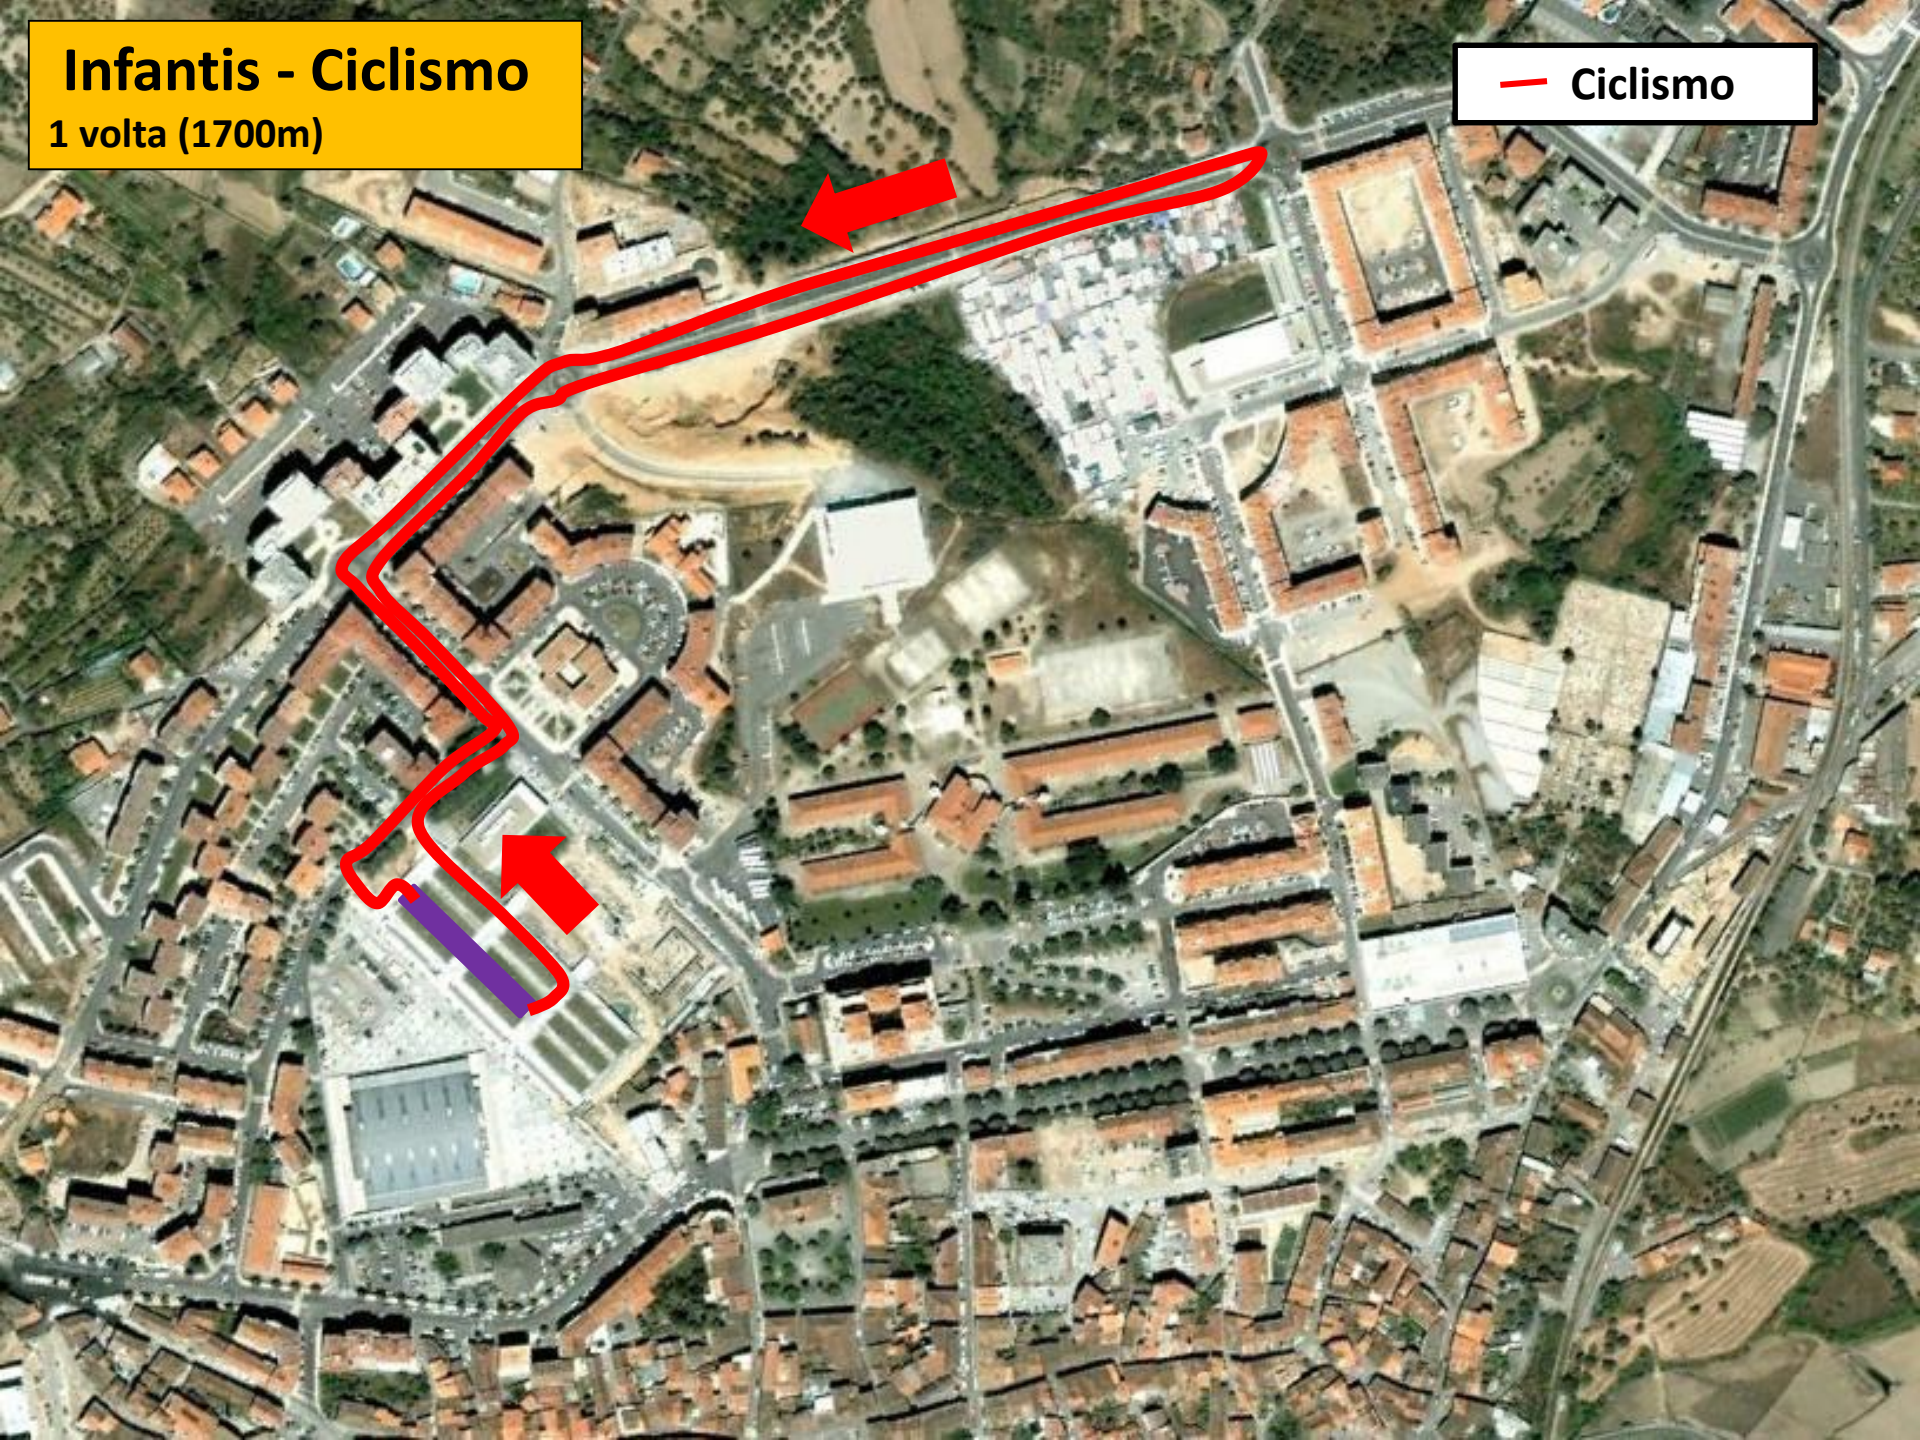

Infantis - Ciclismo

1 volta (1700m)

— Ciclismo