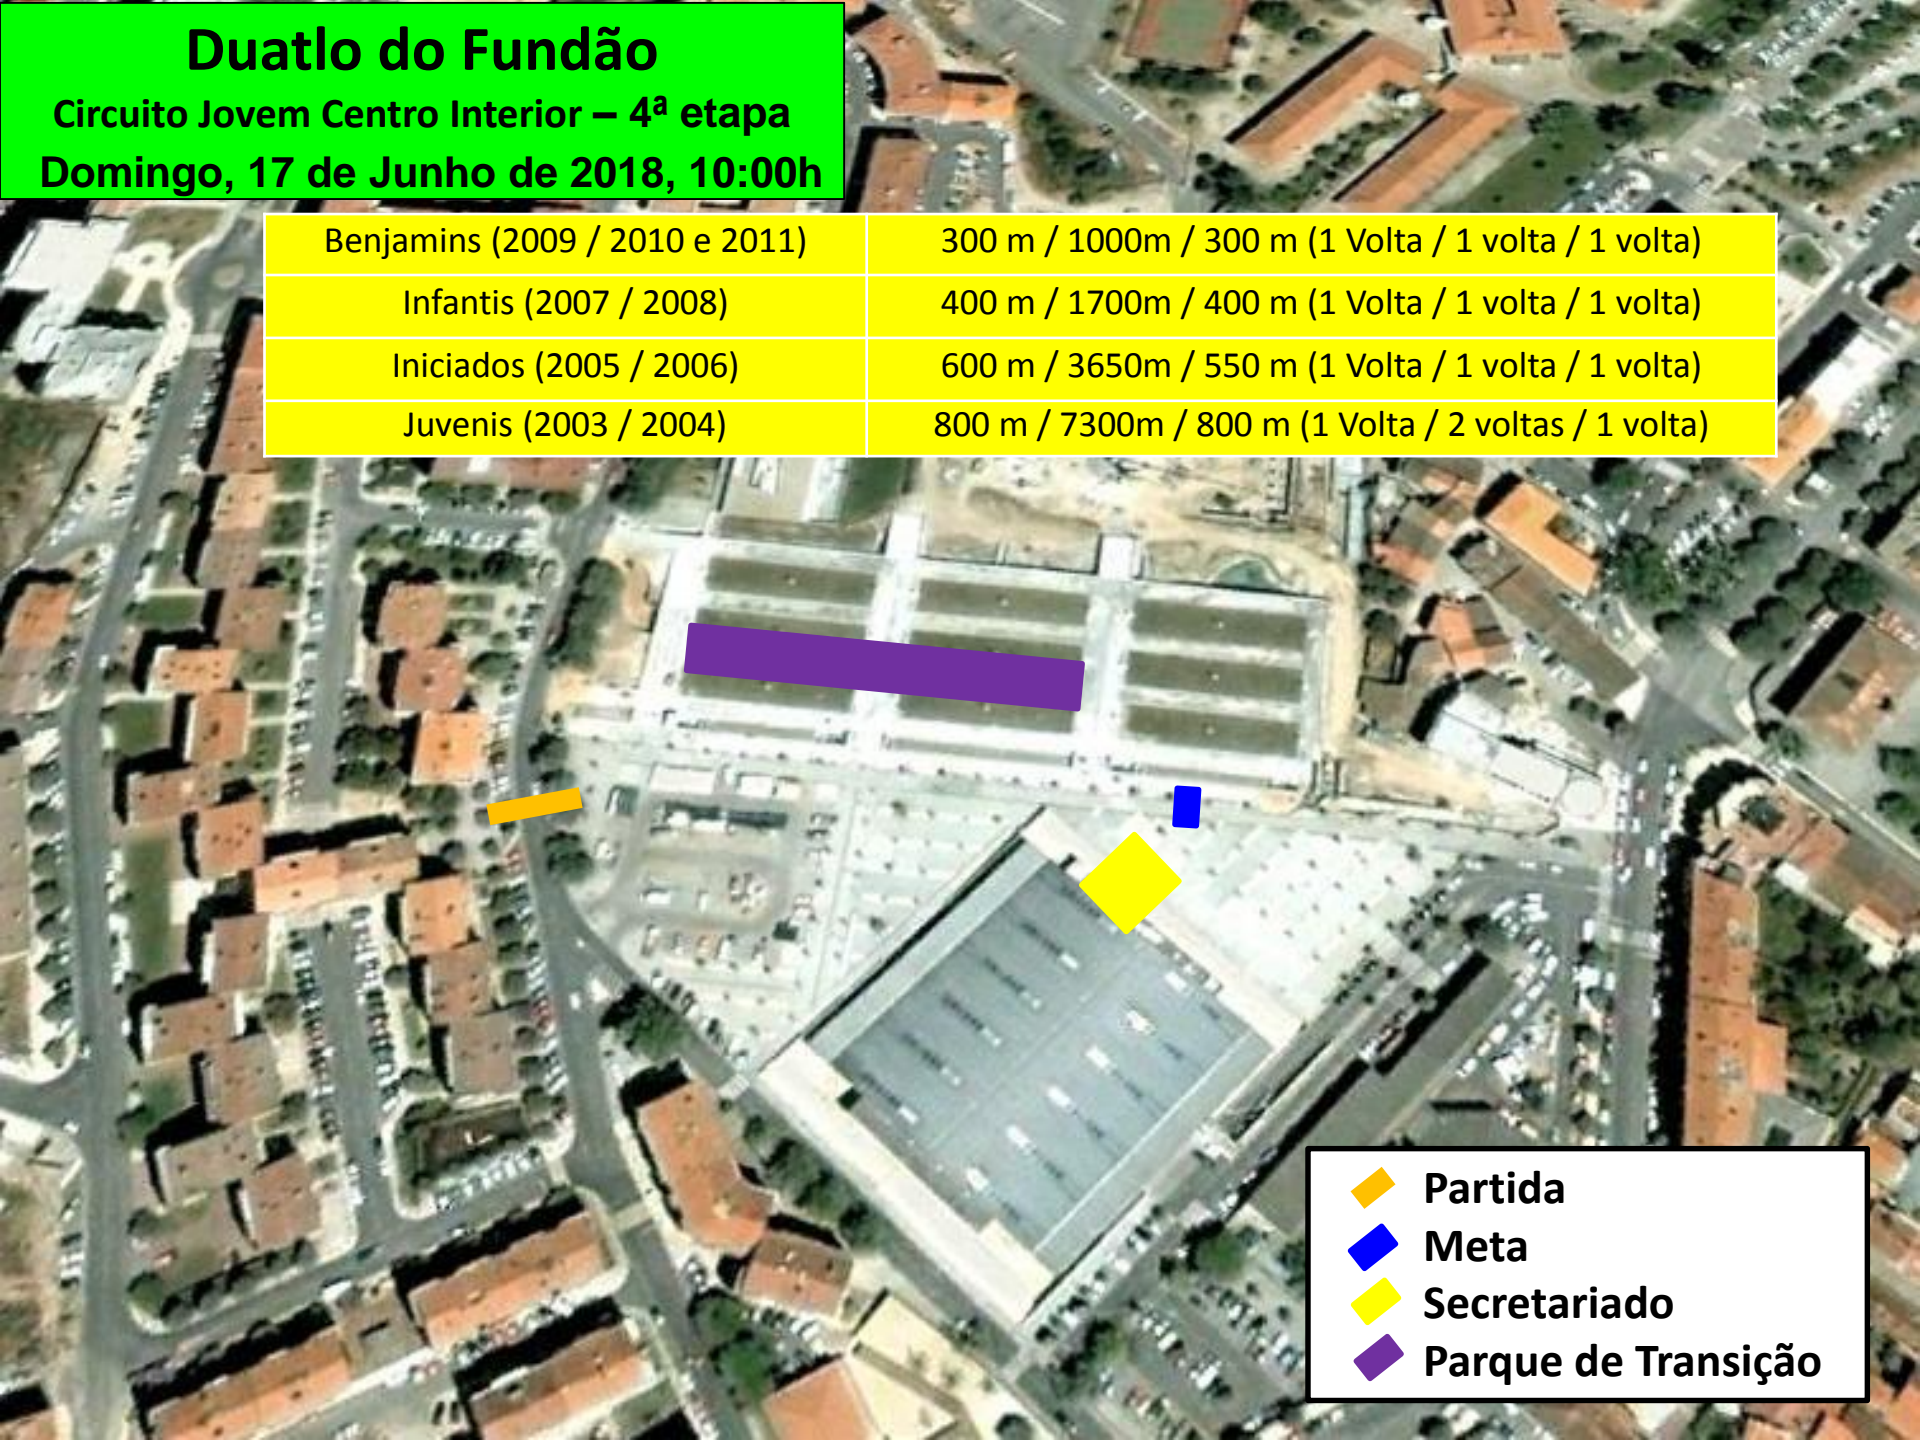

Duatlo do Fundão

Circuito Jovem Centro Interior – 4ª etapa
Domingo, 17 de Junho de 2018, 10:00h

Benjamins (2009 / 2010 e 2011)	300 m / 1000m / 300 m (1 Volta / 1 volta / 1 volta)
Infantis (2007 / 2008)	400 m / 1700m / 400 m (1 Volta / 1 volta / 1 volta)
Iniciados (2005 / 2006)	600 m / 3650m / 550 m (1 Volta / 1 volta / 1 volta)
Juvenis (2003 / 2004)	800 m / 7300m / 800 m (1 Volta / 2 voltas / 1 volta)

-  Partida
-  Meta
-  Secretariado
-  Parque de Transição

Benjamins - Corrida

1ª corrida - 1 volta (300m)

2ª corrida - 1 volta (300m)

- Transição
- Meta
- Partida
- 1ª Corrida
- 2ª Corrida

Benjamins - Ciclismo