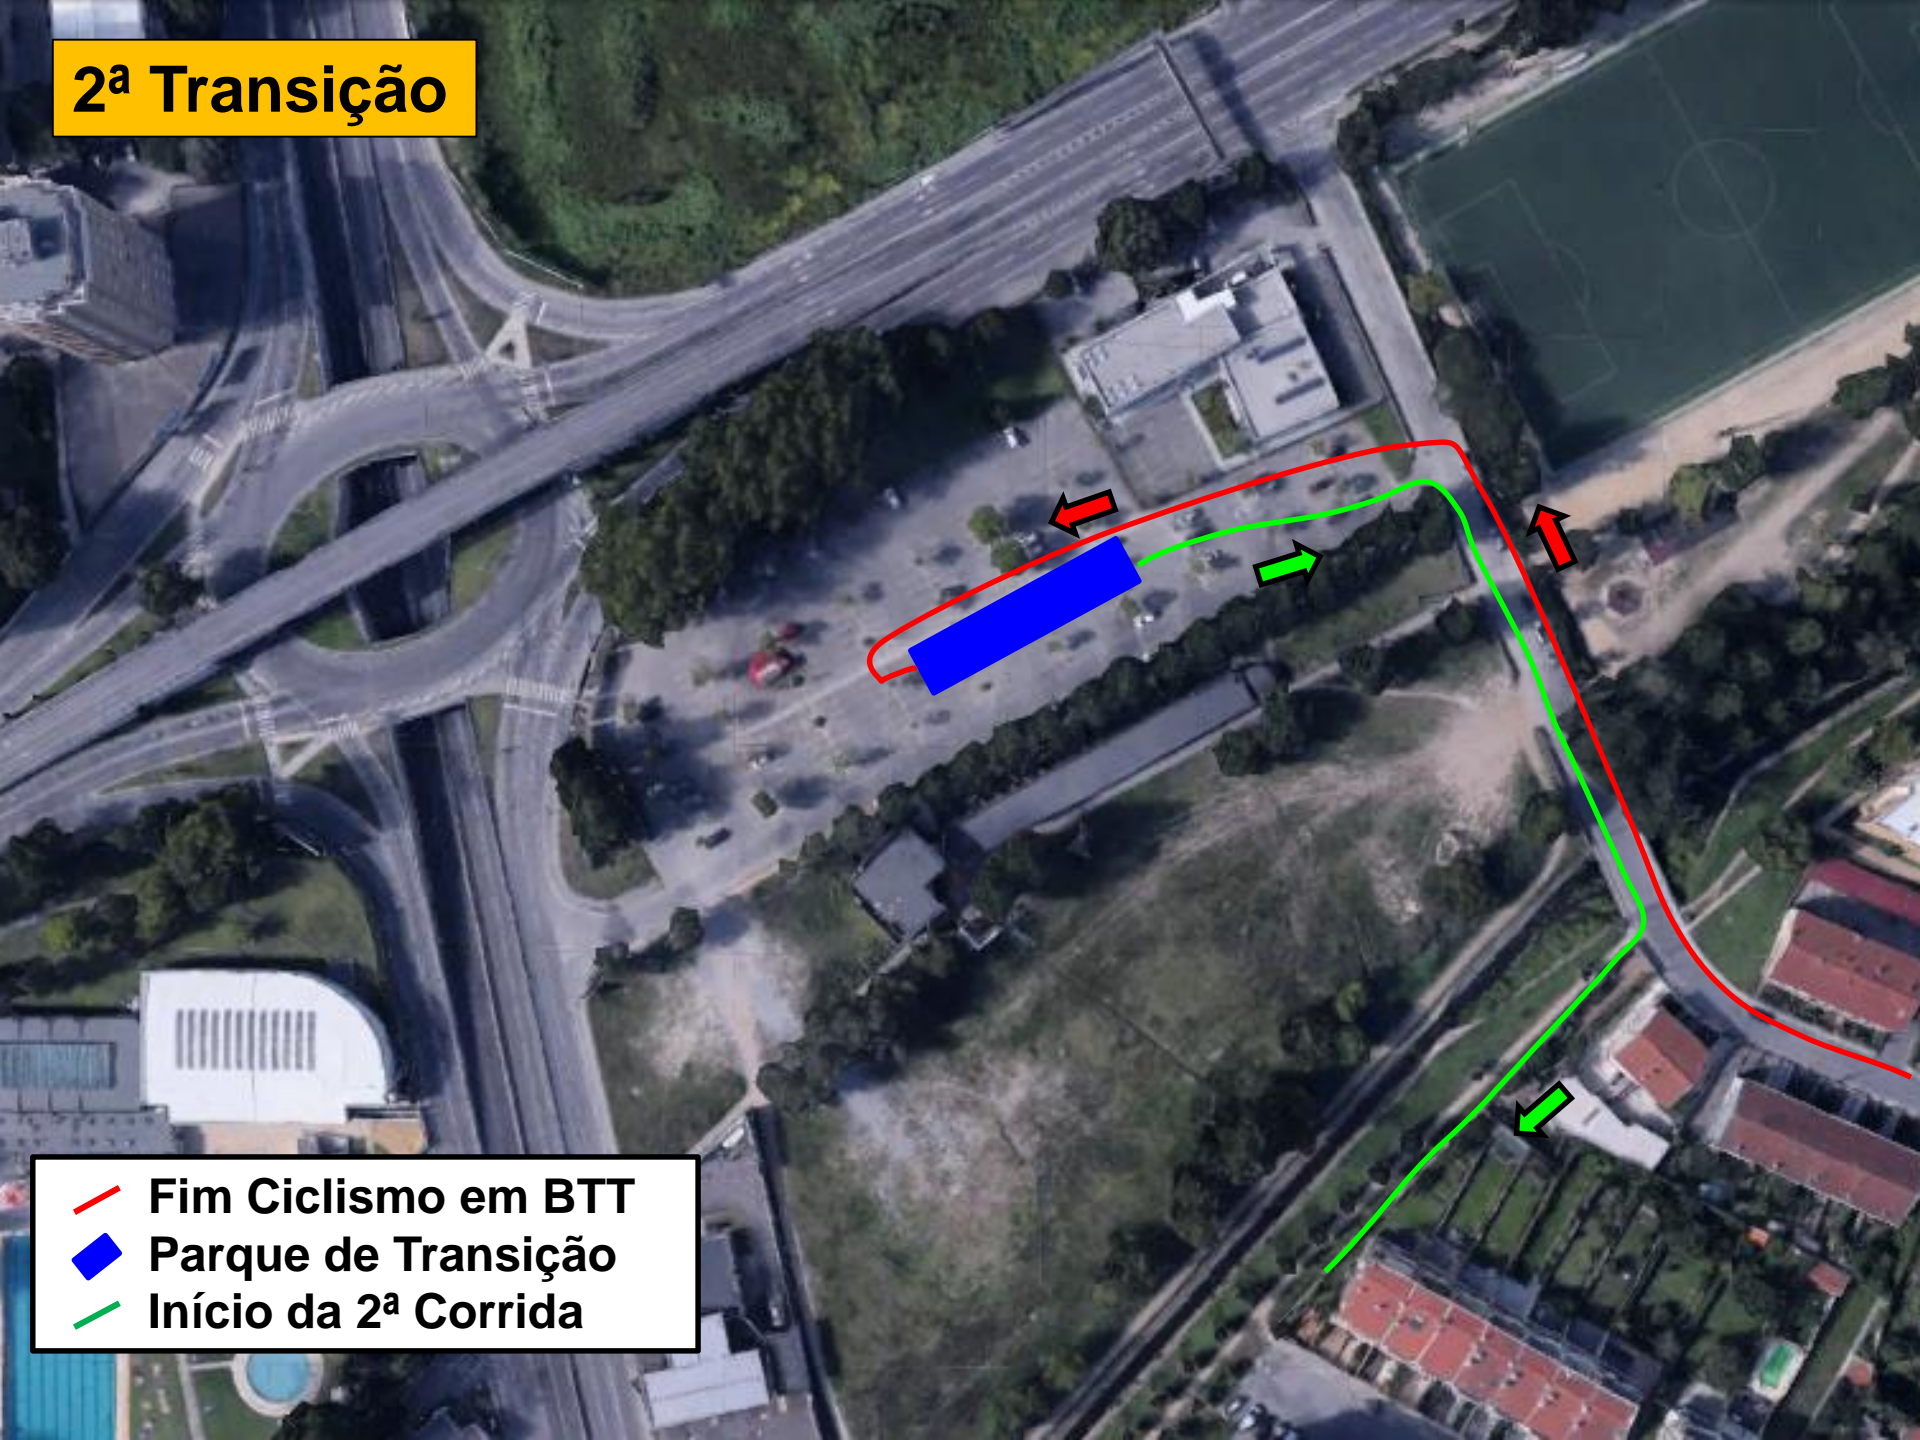

**Makro
Braga**

1ª Corrida

2 voltas (5 km)

Retorno para a 2 volta

-  Partida
-  Percurso inicial único de corrida
-  Restante percurso em voltas
-  Parque de Transição

1ª Transição

-  Fim da 1ª Corrida
-  Parque de Transição
-  Início Ciclismo em BTT

Ciclismo em BTT

2 Voltas (17,5 km)

Retorno para a 2 volta

Parque de Transição

Segmento Ciclismo BTT

Abastecimento

2ª Transição

-  Fim Ciclismo em BTT
-  Parque de Transição
-  Início da 2ª Corrida