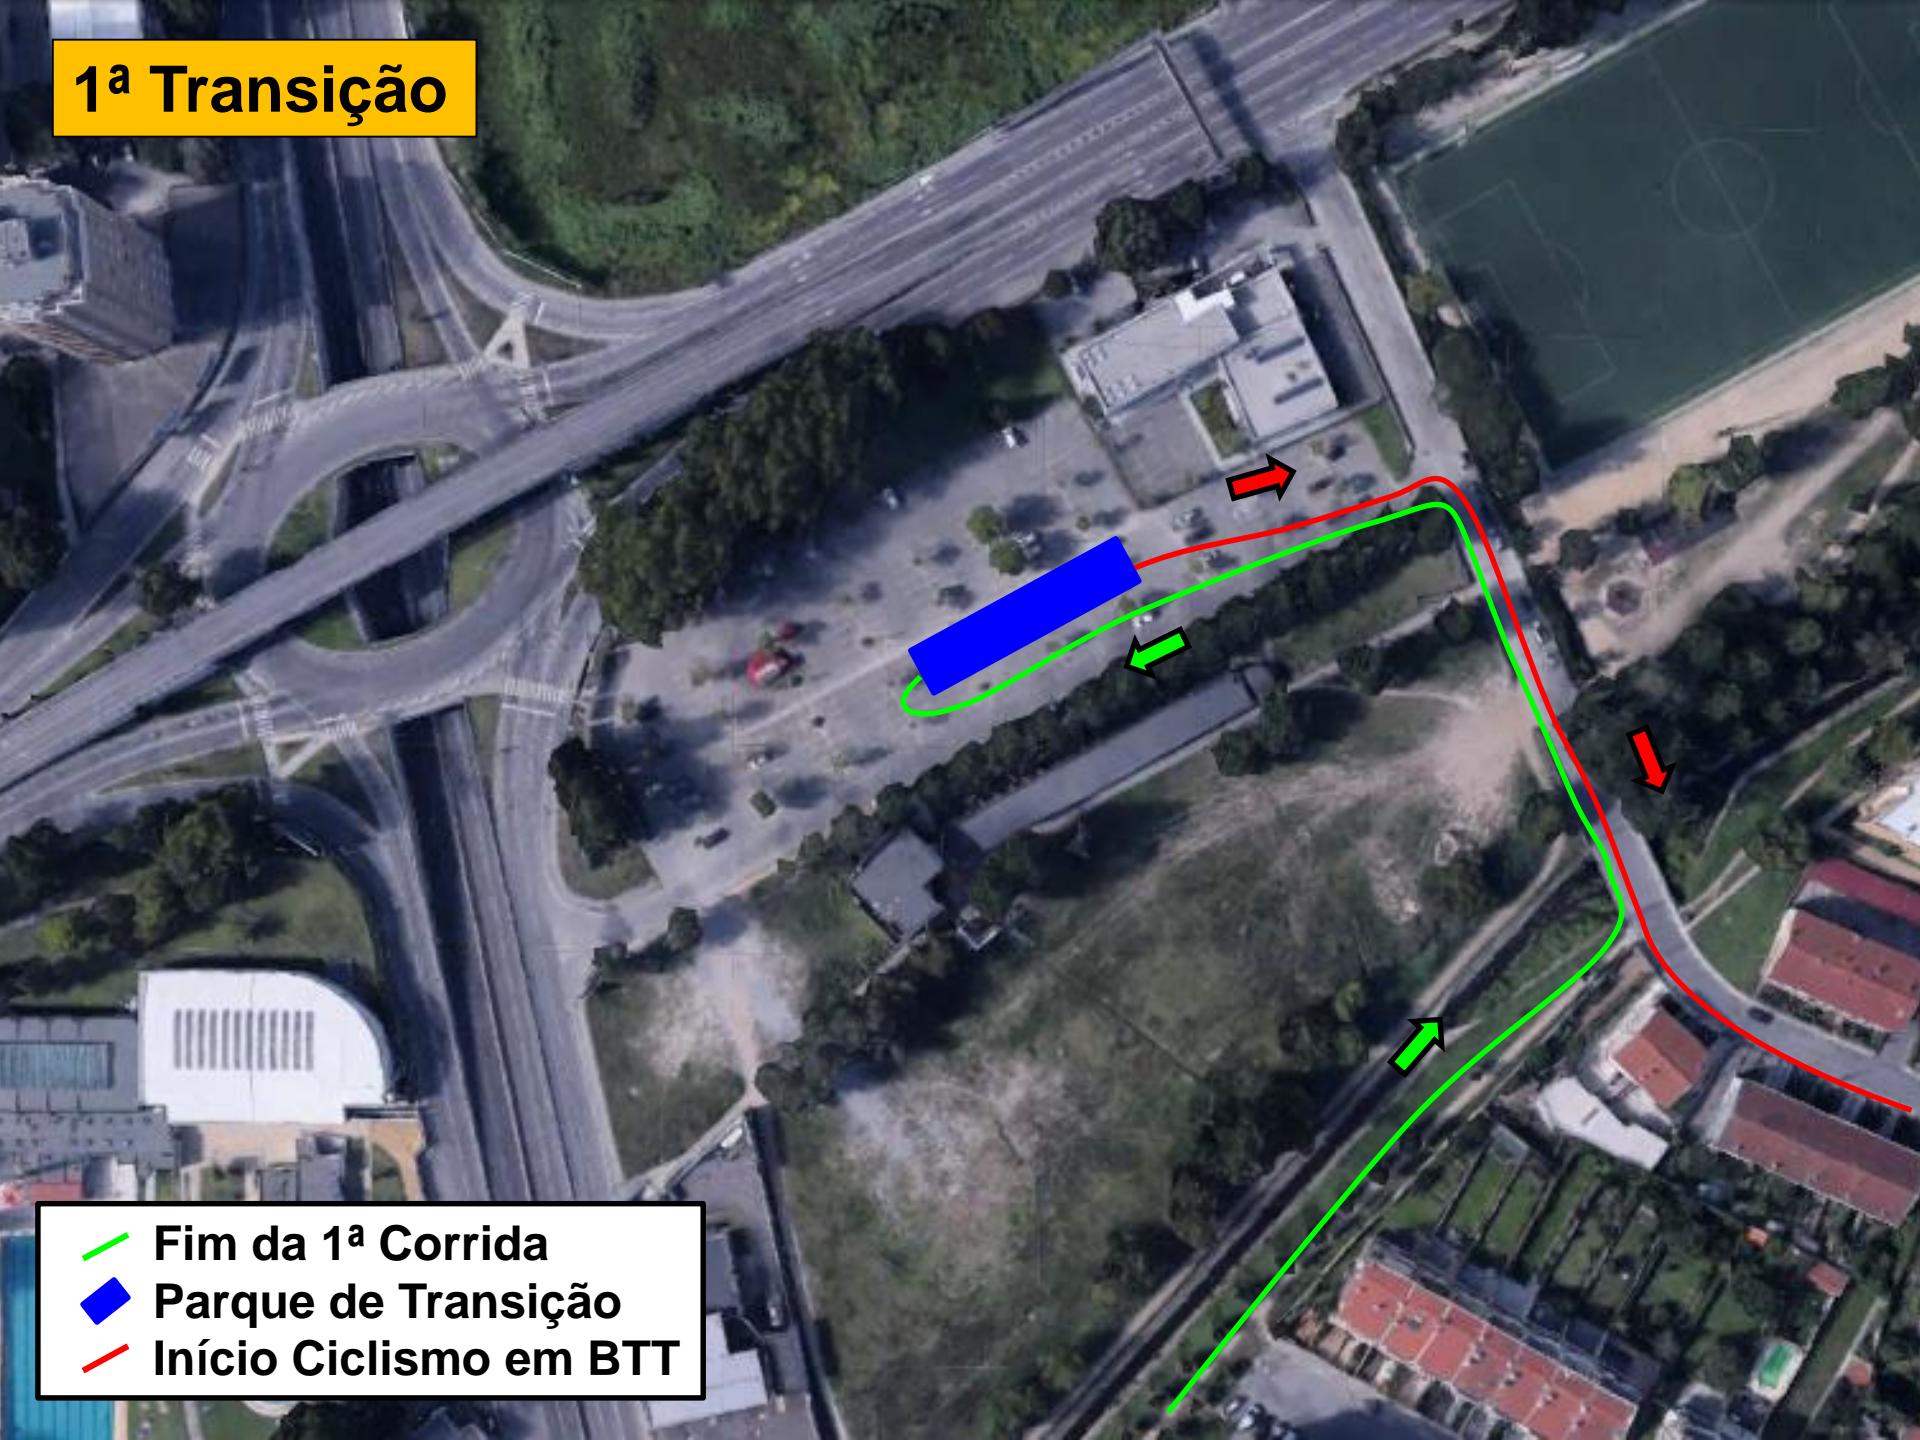

**Makro
Braga**

1ª Corrida

2 voltas (5 km)

Retorno para a 2 volta

-  Partida
-  Percurso inicial único de corrida
-  Restante percurso em voltas
-  Parque de Transição

1ª Transição

-  Fim da 1ª Corrida
-  Parque de Transição
-  Início Ciclismo em BTT

Ciclismo em BTT

2 Voltas (17,5 km)

Retorno para a 2 volta

Parque de Transição

Segmento Ciclismo BTT

Abastecimento

2ª Transição

-  Fim Ciclismo em BTT
-  Parque de Transição
-  Início da 2ª Corrida