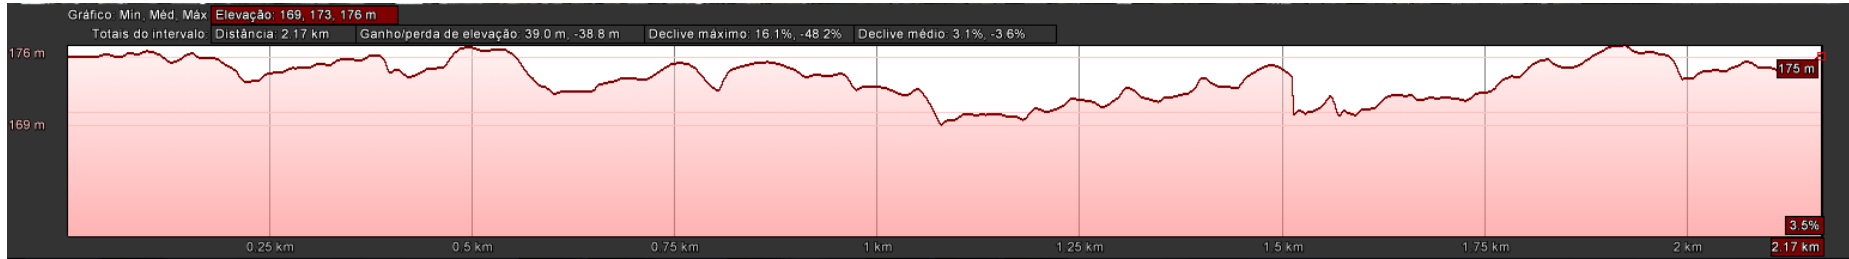

**Makro
Braga**

1ª Corrida

2 voltas (5 km)

Retorno para a 2 volta

-  Partida
-  Percurso inicial único de corrida
-  Restante percurso em voltas
-  Parque de Transição

1ª Transição

-  Fim da 1ª Corrida
-  Parque de Transição
-  Início Ciclismo em BTT

Ciclismo em BTT

2 Voltas (17,5 km)

Retorno para a 2 volta

Parque de Transição

Segmento Ciclismo BTT

Abastecimento

2ª Transição

-  Fim Ciclismo em BTT
-  Parque de Transição
-  Início da 2ª Corrida

2ª Corrida

1 volta (2.3 km)

-  Parque de Transição
-  Segmento da volta de Corrida
-  Meta

Corrida - Altimetria

Ciclismo - Altimetria