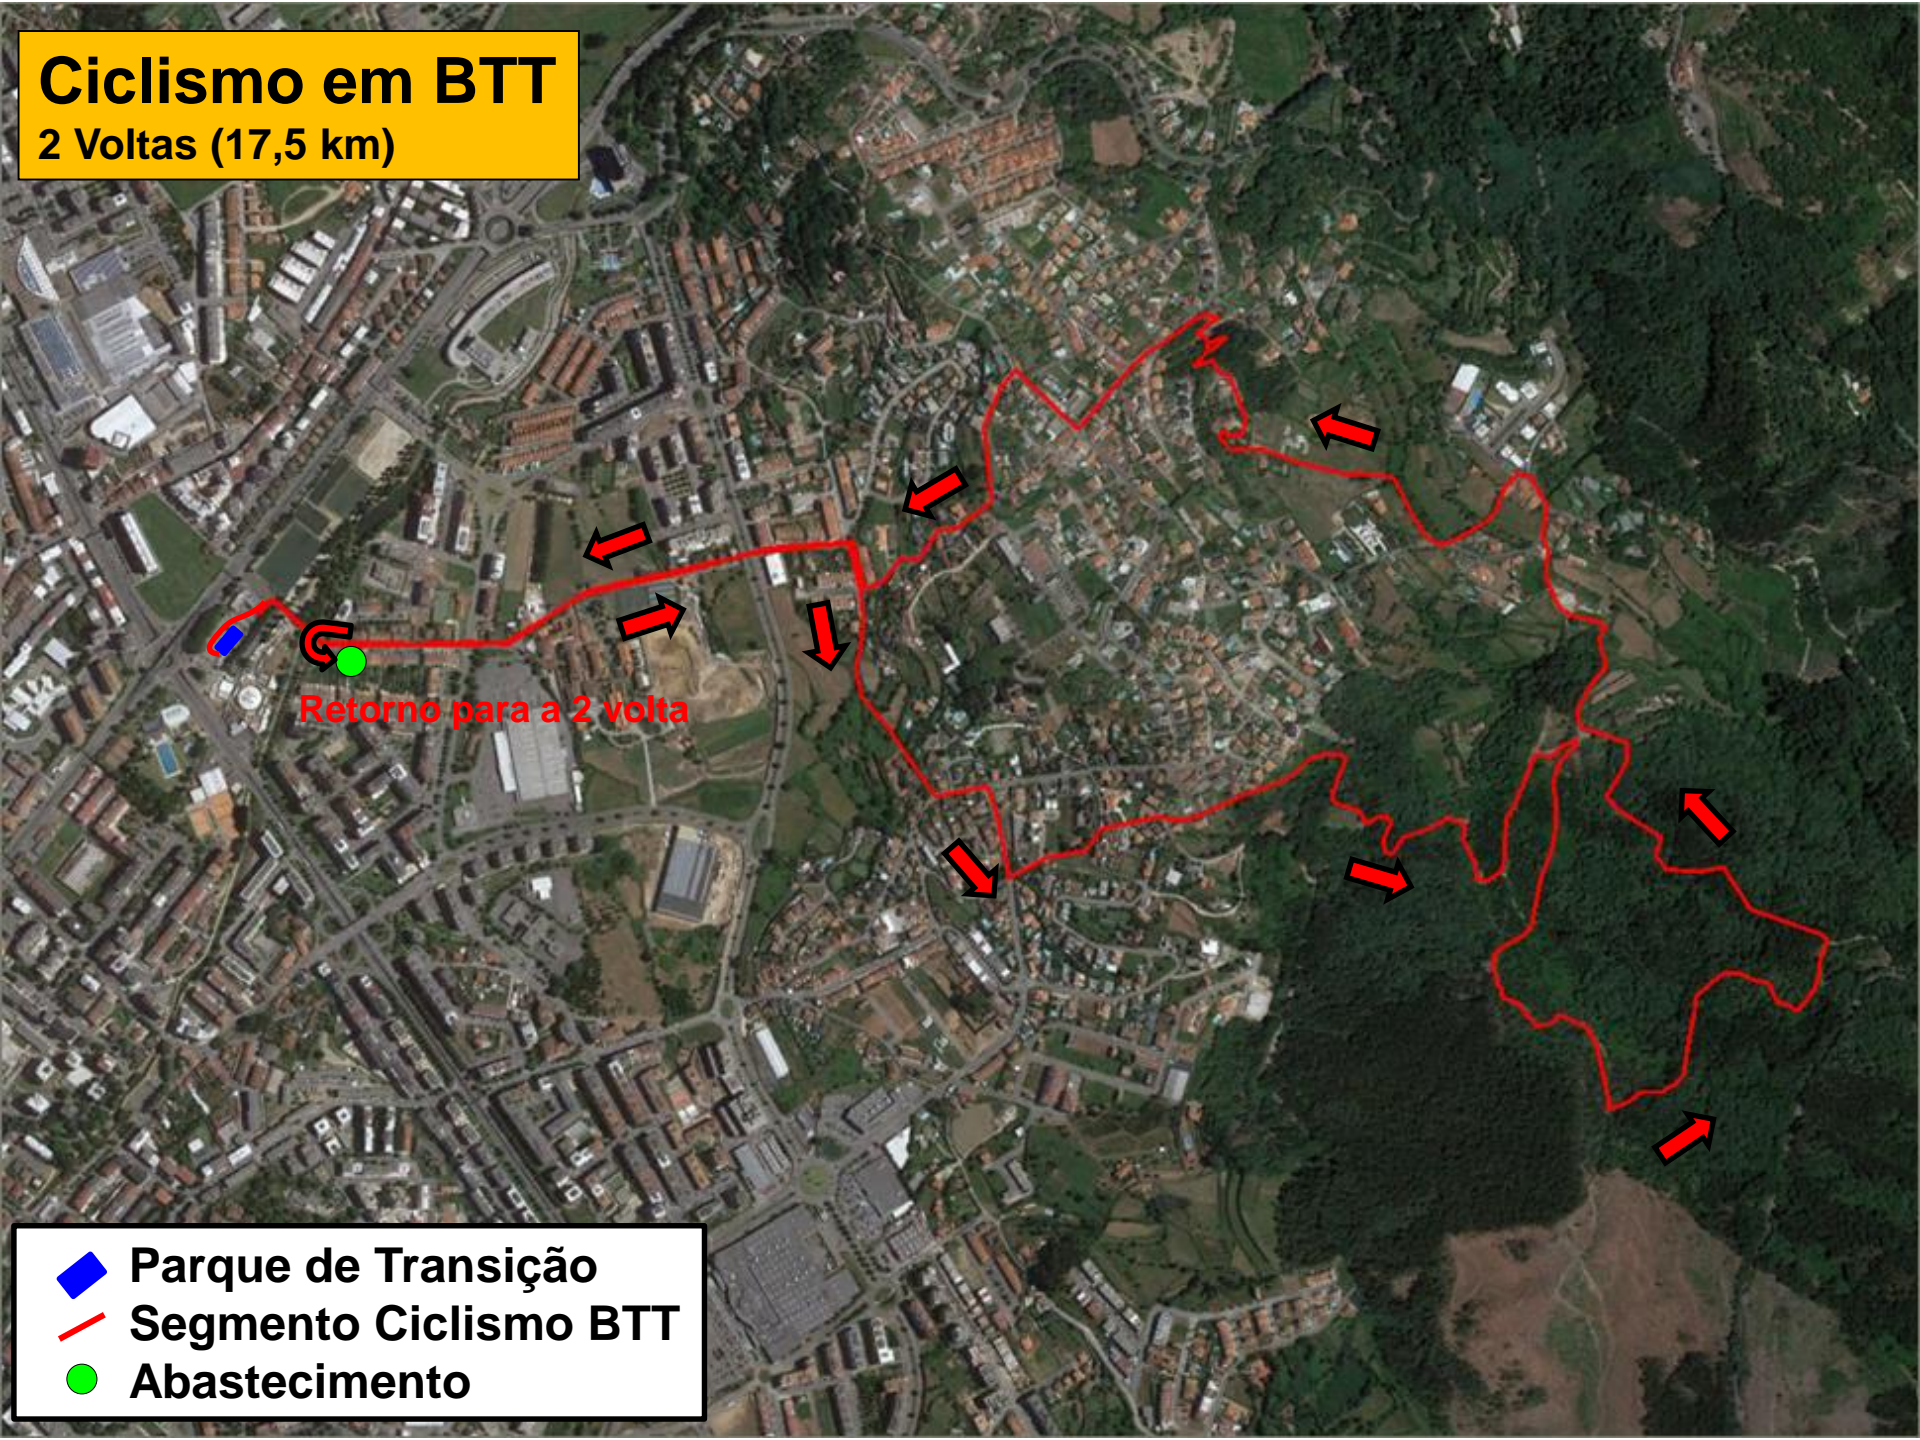

**Makro
Braga**

1ª Corrida

2 voltas (5 km)

Retorno para a 2 volta

-  Partida
-  Percurso inicial único de corrida
-  Restante percurso em voltas
-  Parque de Transição

1ª Transição

-  Fim da 1ª Corrida
-  Parque de Transição
-  Início Ciclismo em BTT

Ciclismo em BTT

2 Voltas (17,5 km)

Retorno para a 2 volta

Parque de Transição

Segmento Ciclismo BTT

Abastecimento

2ª Transição

-  Fim Ciclismo em BTT
-  Parque de Transição
-  Início da 2ª Corrida

2ª Corrida

1 volta (2.3 km)

-  Parque de Transição
-  Segmento da volta de Corrida
-  Meta

Corrida - Altimetria

Ciclismo - Altimetria